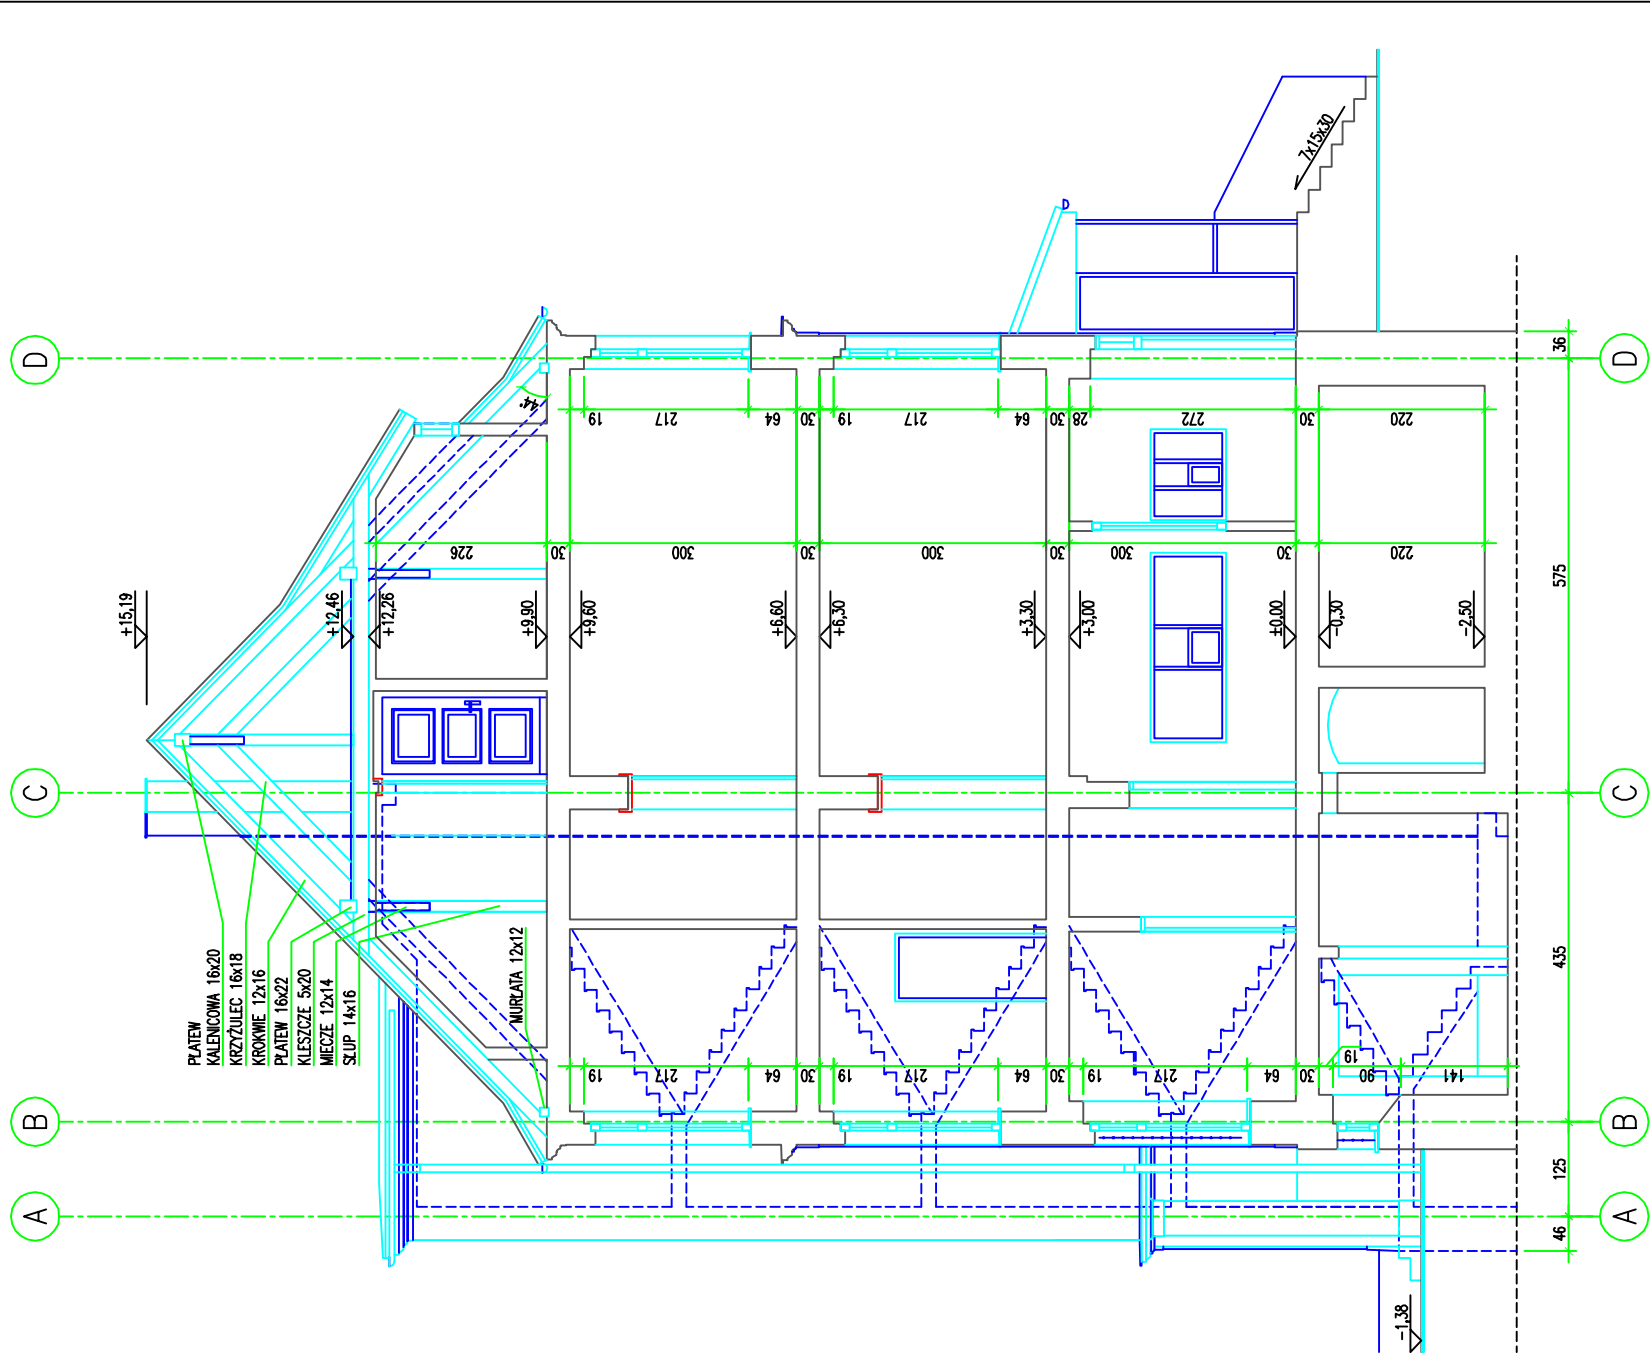

PRZEKRÓJ AA

PRZEKRÓJ BB

Wojciech Narloch ul. Słaska 337/84 81-310 Gdynia tel. 58 713 17 65 / 507 10 44 55 Pracownia projektowa	
Komenda Powiatowa Policji w Sztumie – budynek administracyjny Sztum, ul. Sienkiewicza 7, dz. nr 404, 405, woj. pomorskie	
Komenda Wojewódzka Policji w Gdańsku 80-819 Gdańsk, ul. Okopowa 15	
Proj. Narloch/wobabis	ARCH. Branża
Spr. Narloch/wobabis	Skala 1:100
Oprac. Narloch/wobabis	Opis. arch. Katarzyna Rosa 09/2013 Data
INWENTARYZACJA – PRZEKROJE	
Nr rys. INW/08	