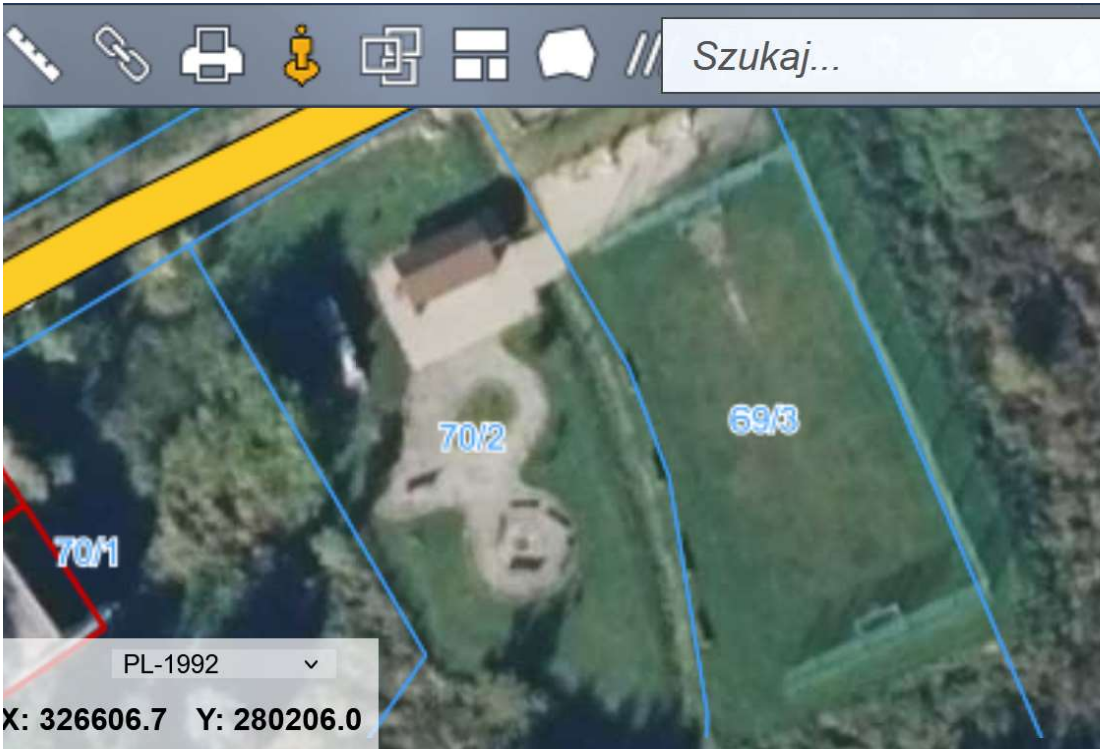

**Leszczyniec** część dz. nr 103 i 104 (teren wewnątrz ogrodzenia wraz z pasem o szerokości 1 m po zewnętrznej jego stronie), i część działki 215,1 razem około 15 ar

**Pisarzowice** część działki 615 około 22 ar

Ogorzelec działki nr 14/4, 14/7, 69/3, 70,2 około 50 ar

Szarocin działka nr 86, 85/1 około 23 ar

Dobromyśl działka nr 12 , około 40 ar

Dębrznik działka nr 217/1 , około 40 ar

Rędziny działka nr 83

Gorzeszów 173/2 około 10 ar