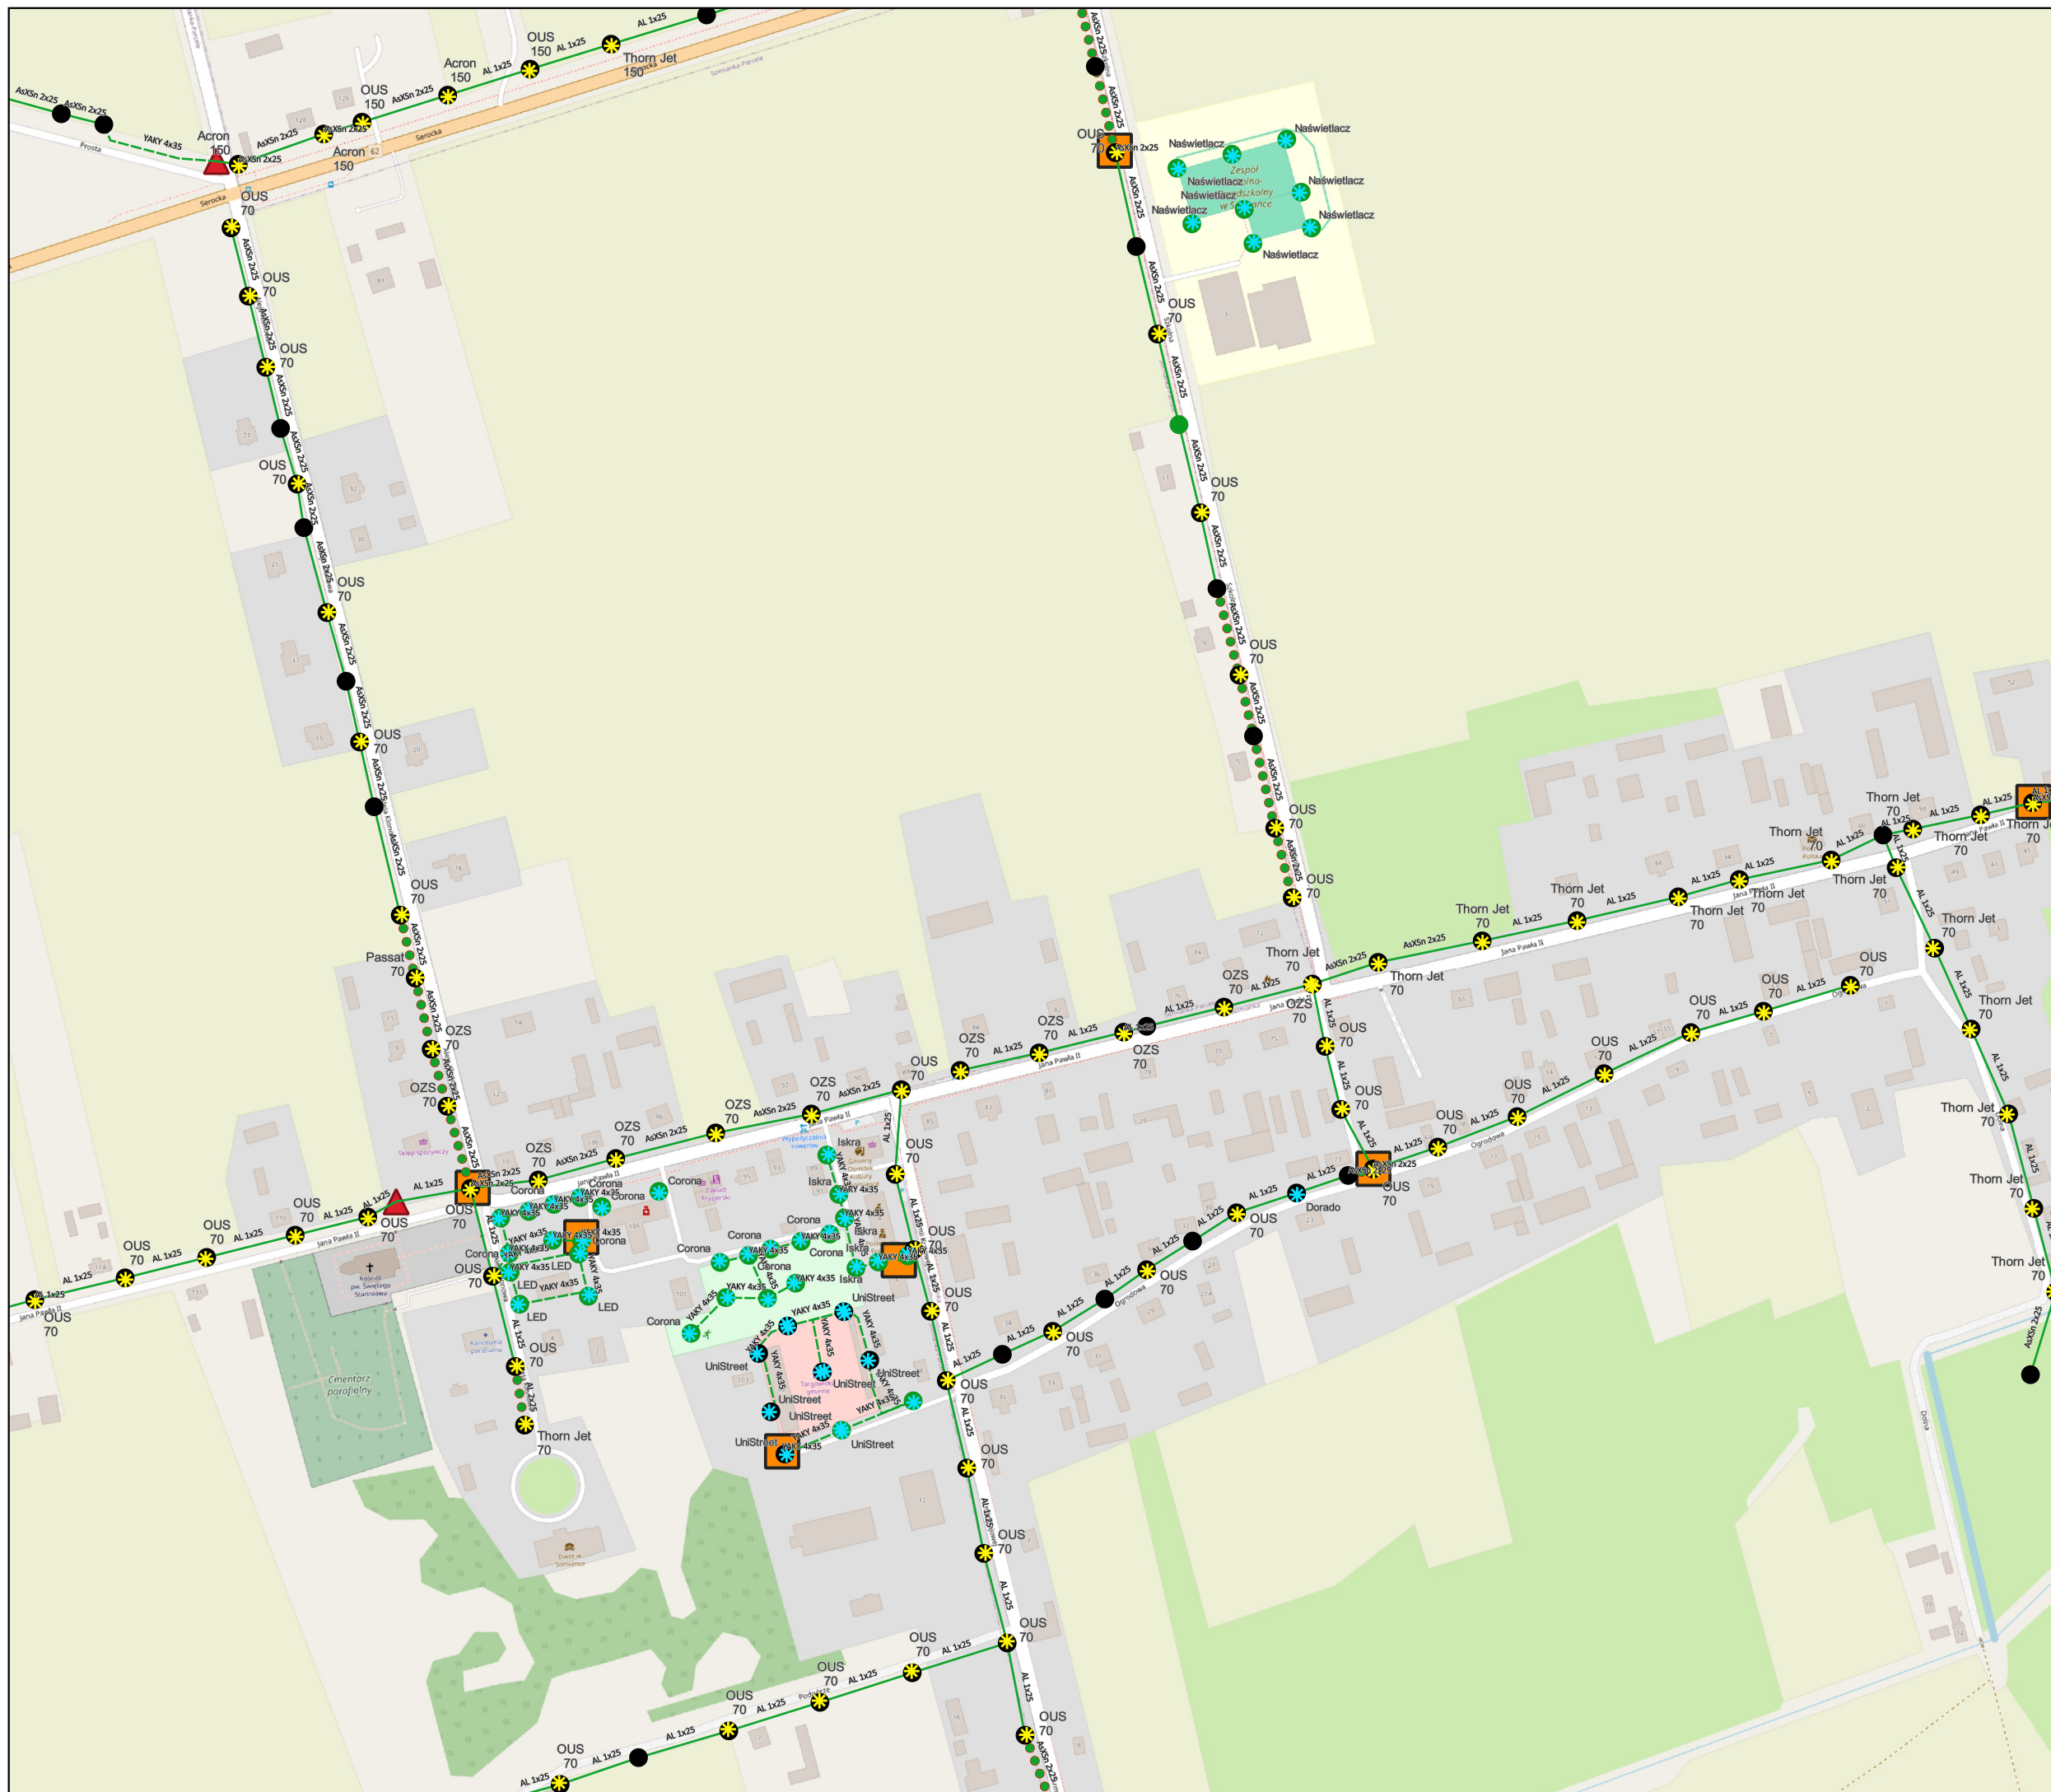

Zakres inwestycji

Legenda:

Oprawa oświetleniowa

- ☀️ Sodowa
- 🌟 LED
- 🔴 Metalohalogenkowa
- 🌸 Rtęciowa

Słup oświetleniowy

- Własność Gminy
- Własność ZE

Odcinek nN

- Odcinek kablowy
- Odcinek napowietrzny wspólny
- ... Odcinek napowietrzny wydzielony
- 📦 Szafka Oświetleniowa
- 📡 Stacja nN
- 📏 Granice gminy