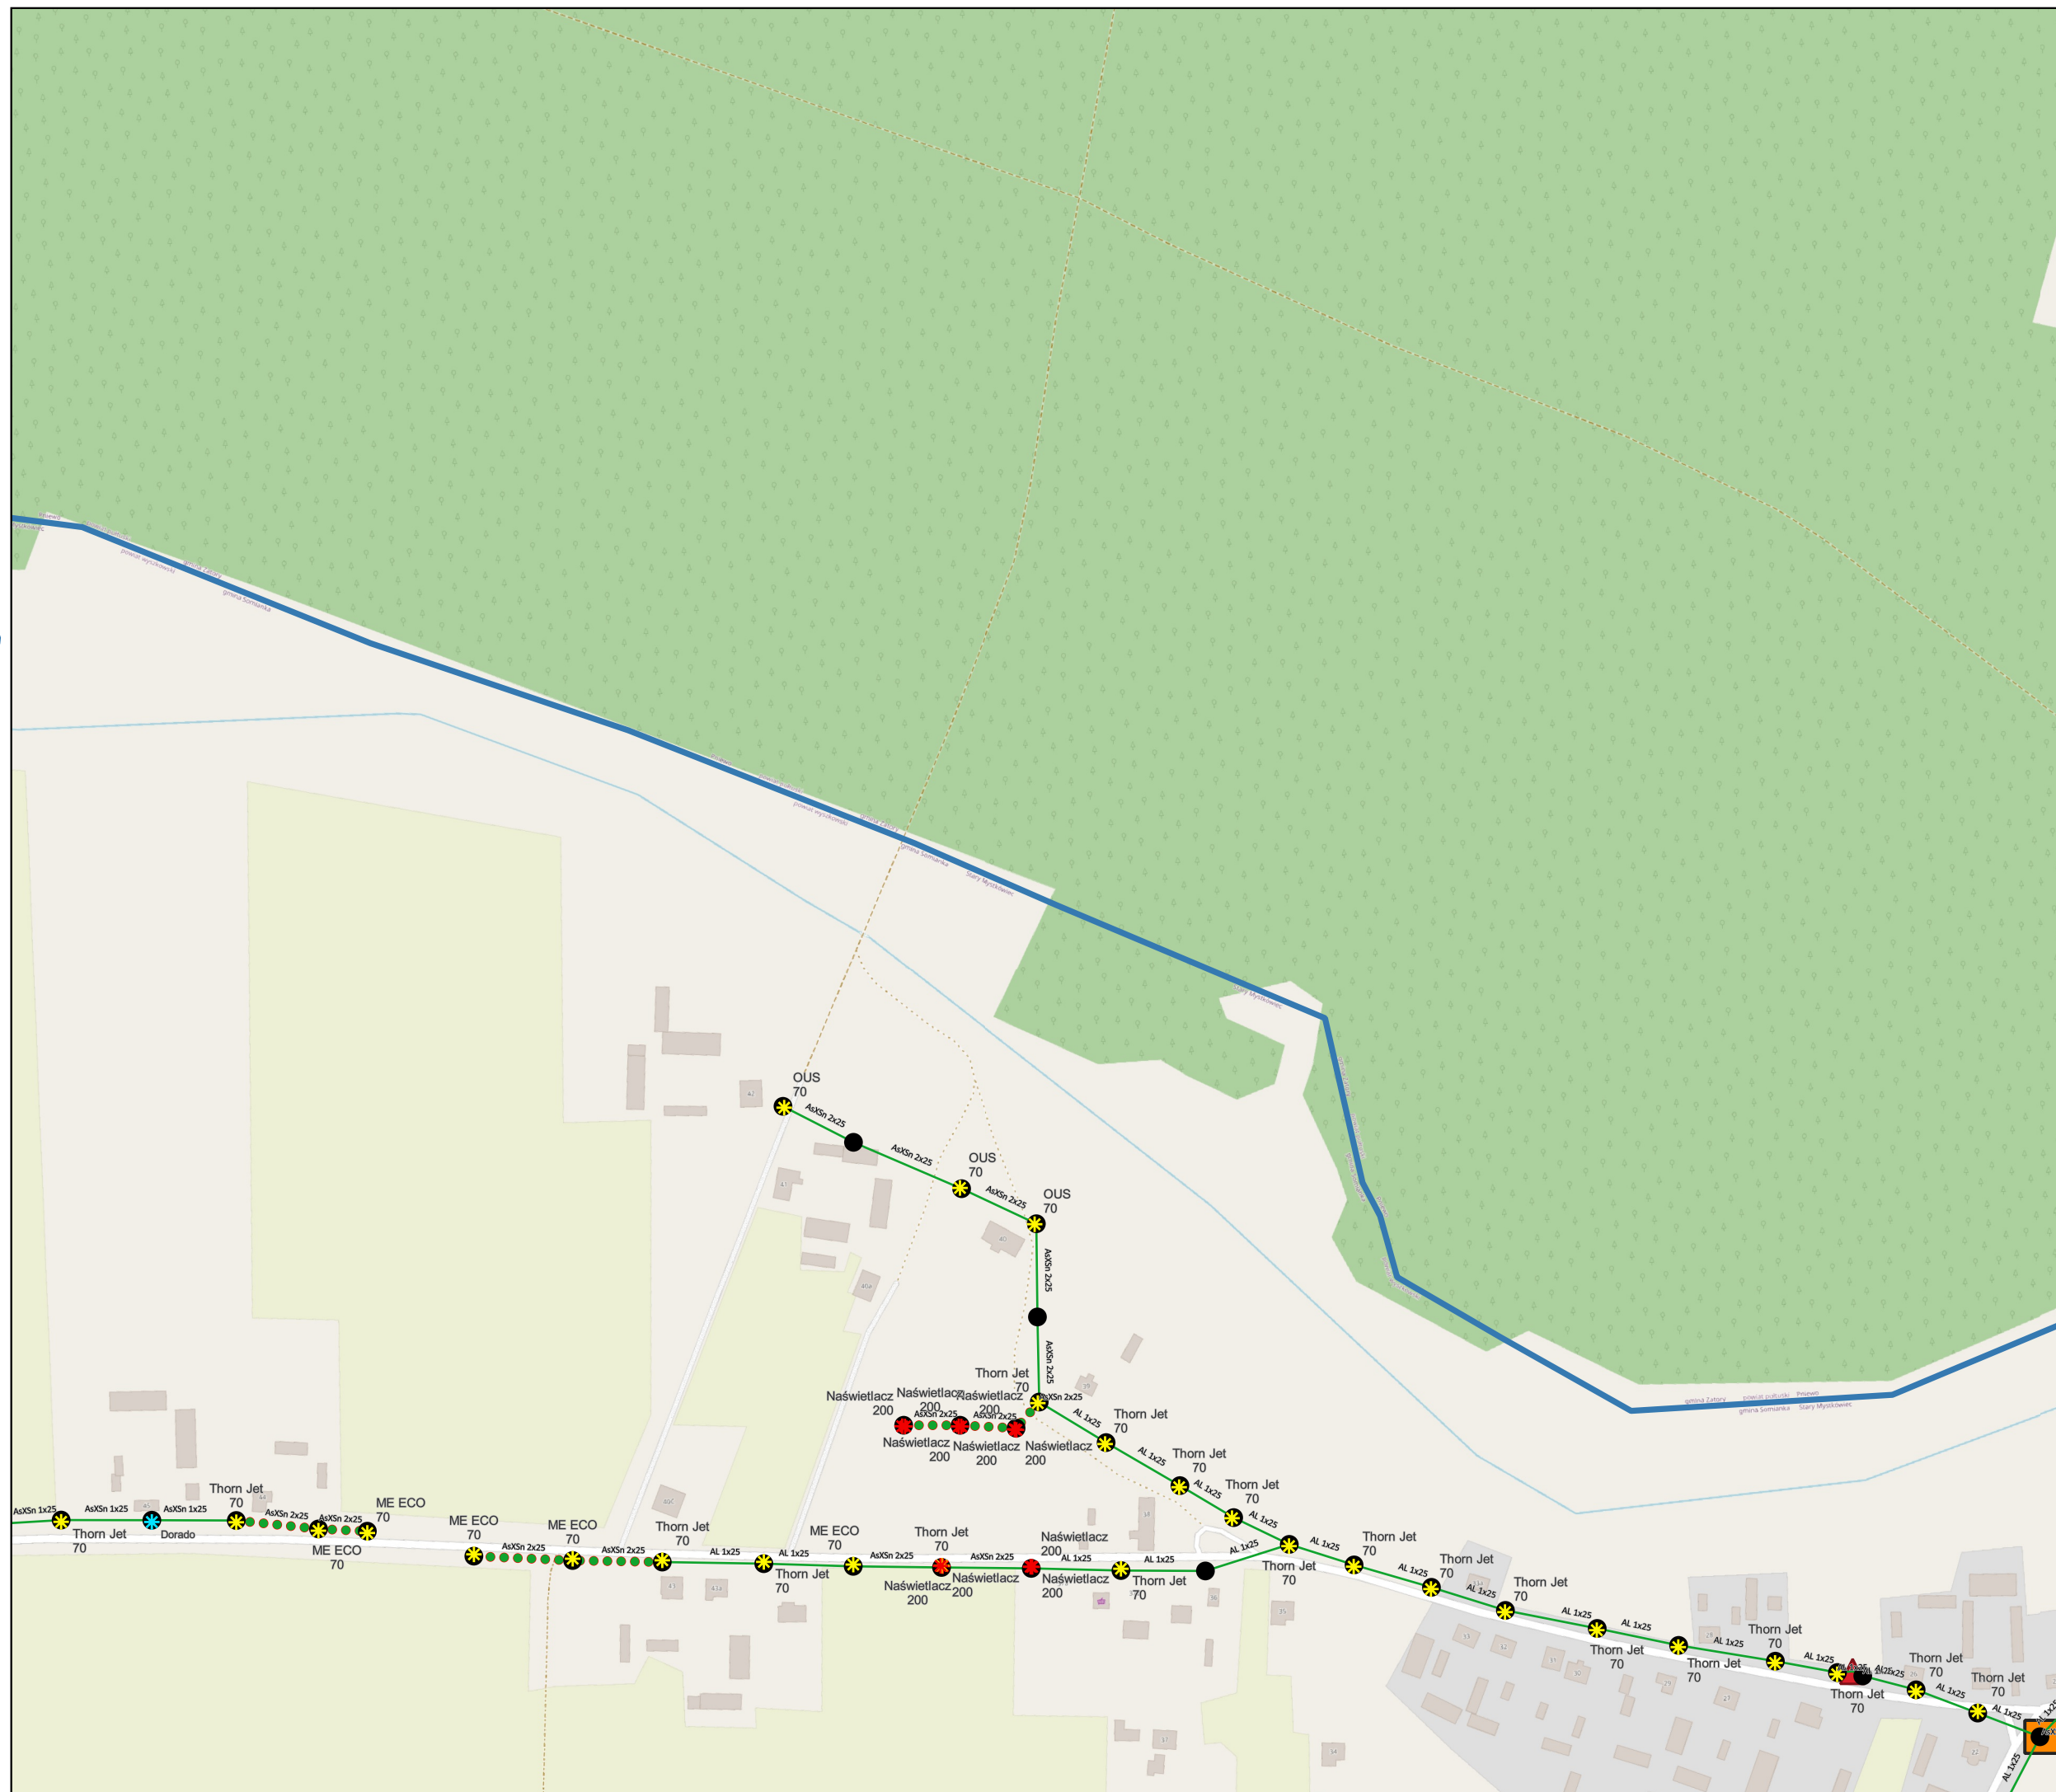

Słup oświetleniowy

- Własność Gminy
- Własność ZE

Odcinek nN

- Odcinek kablowy
- Odcinek napowietrzny wspólny
- Odcinek napowietrzny wydzielony

☑️ Szafka Oświetleniowa

▲ Stacja nN

▭ Granice gminy

Audyt efektywności energetycznej dla oświetlenia ulicznego na terenie Gminy Somianka