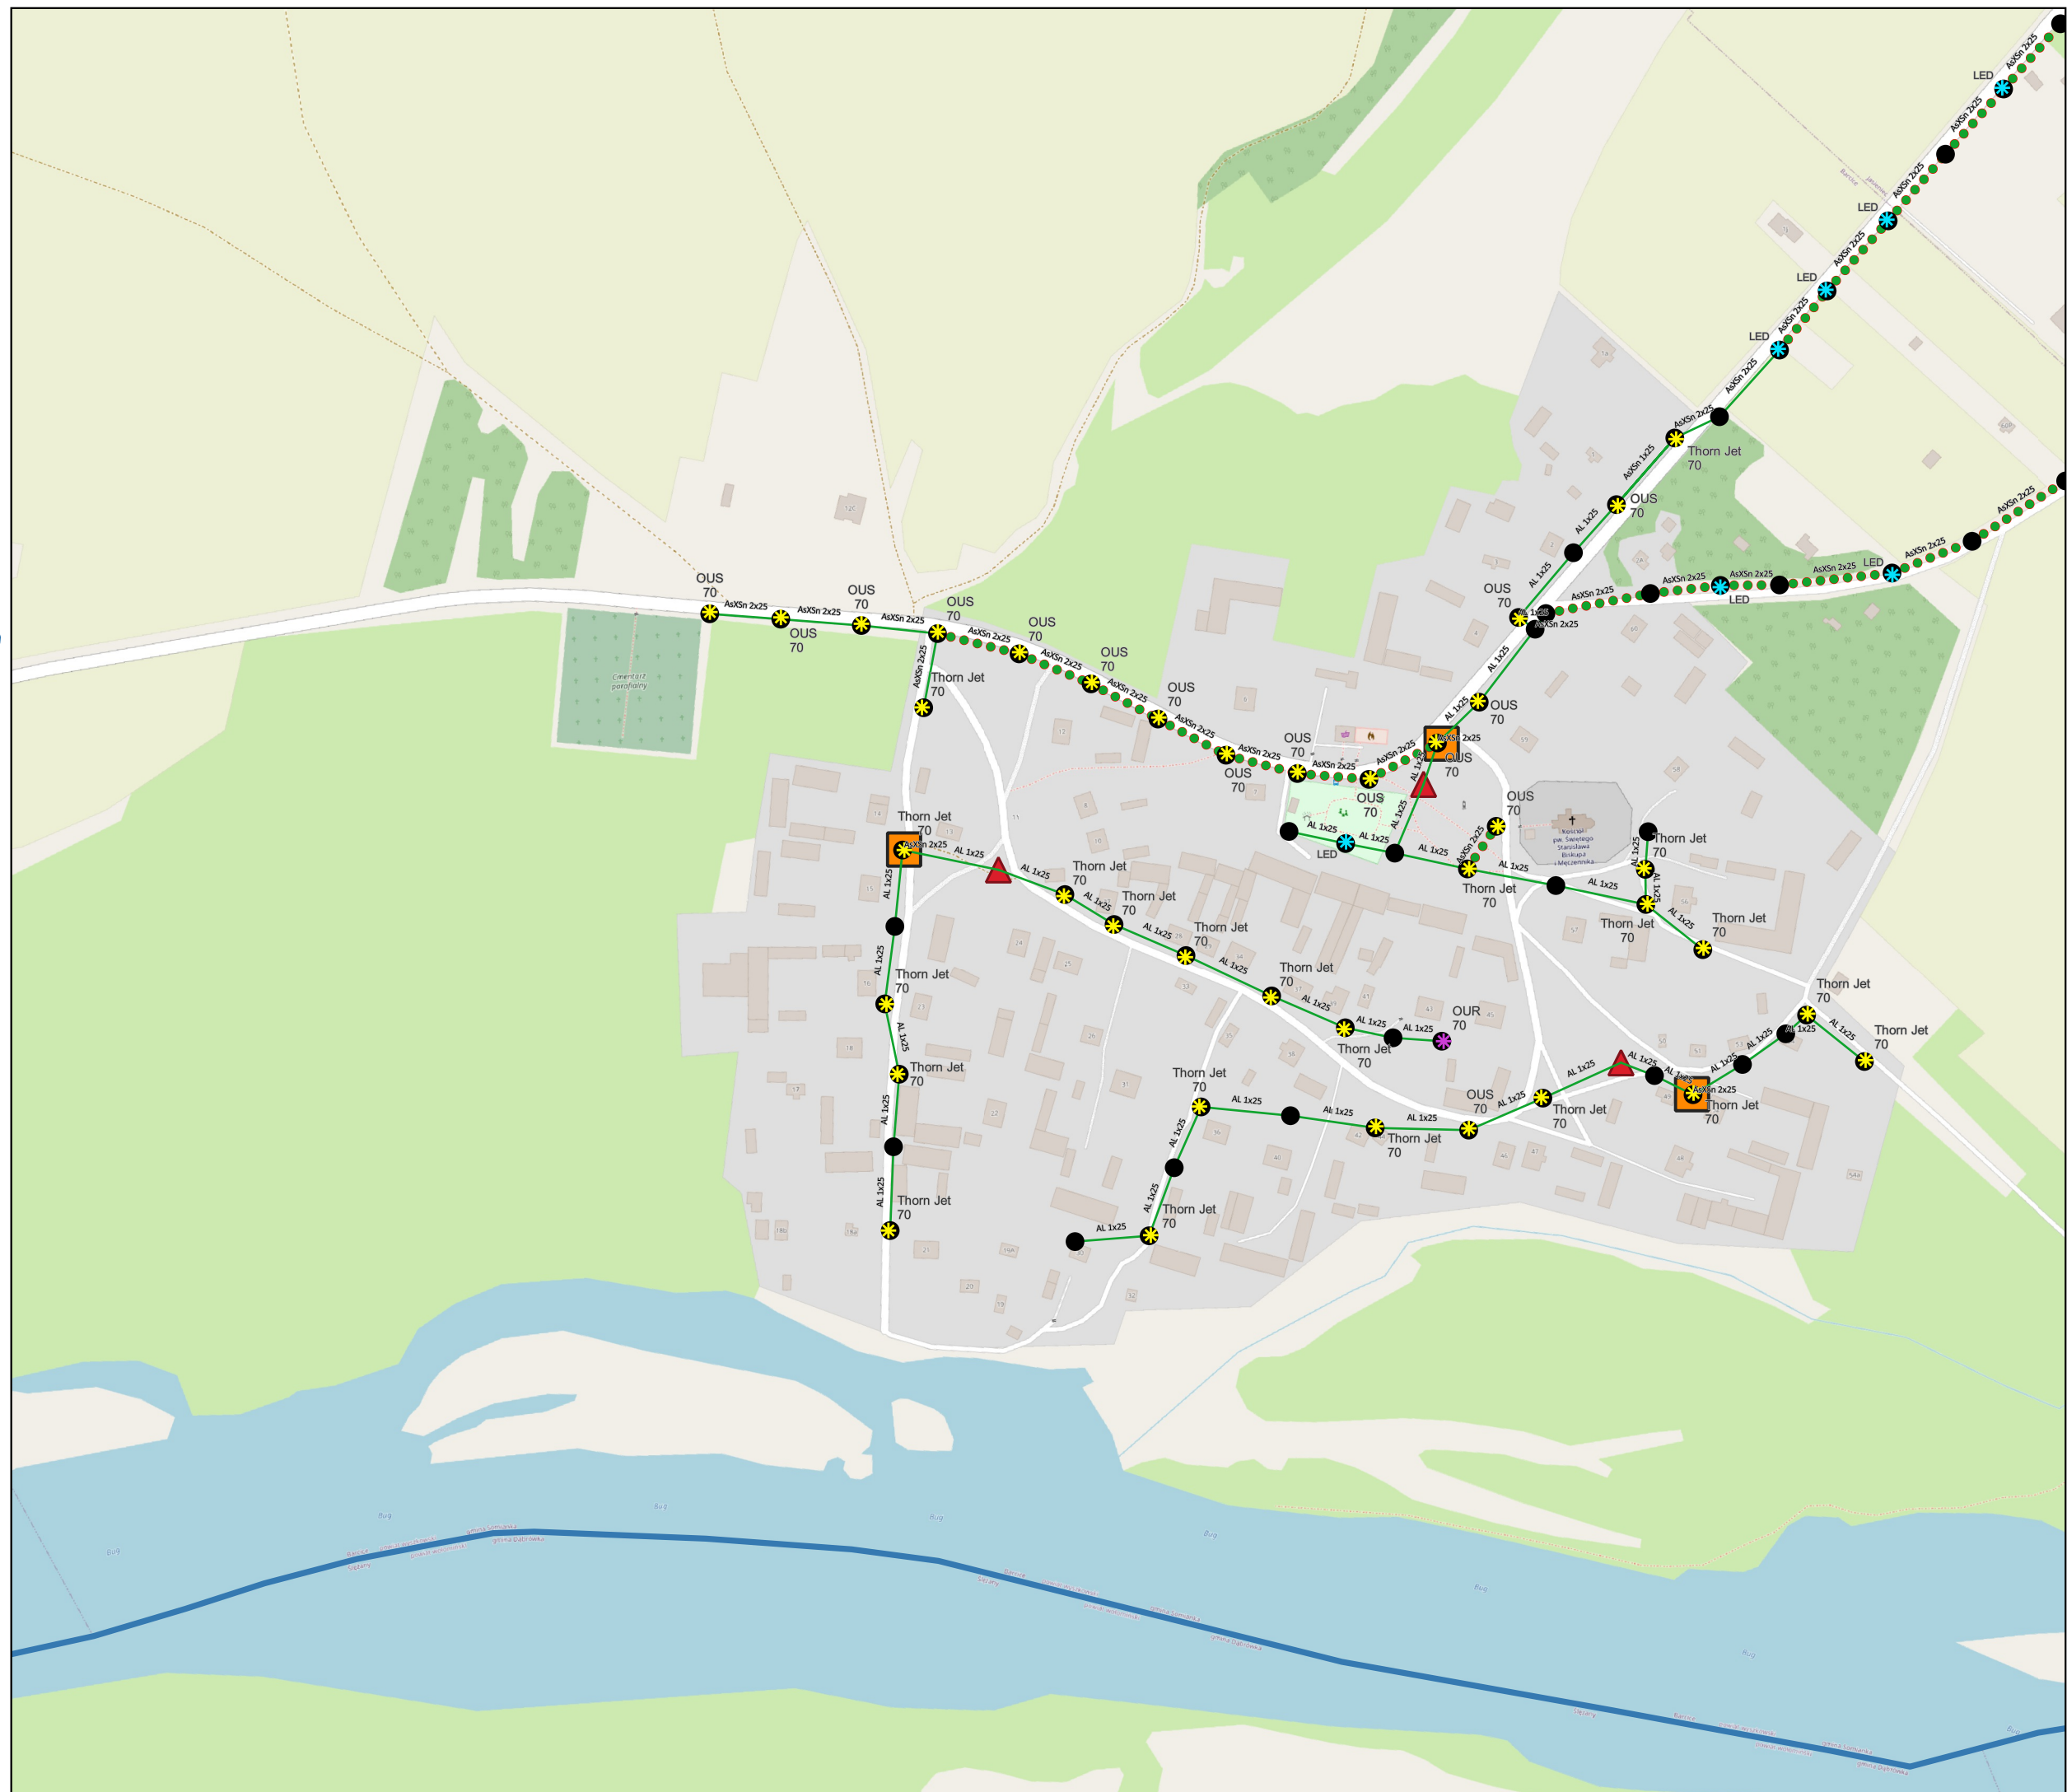

Słup oświetleniowy

- Własność Gminy
- Własność ZE

Odcinek nN

- Odcinek kablowy
- Odcinek napowietrzny wspólny
- Odcinek napowietrzny wydzielony

Szafka Oświetleniowa

Stacja nN

Granice gminy

Audyt efektywności energetycznej dla oświetlenia ulicznego na terenie Gminy Somianka