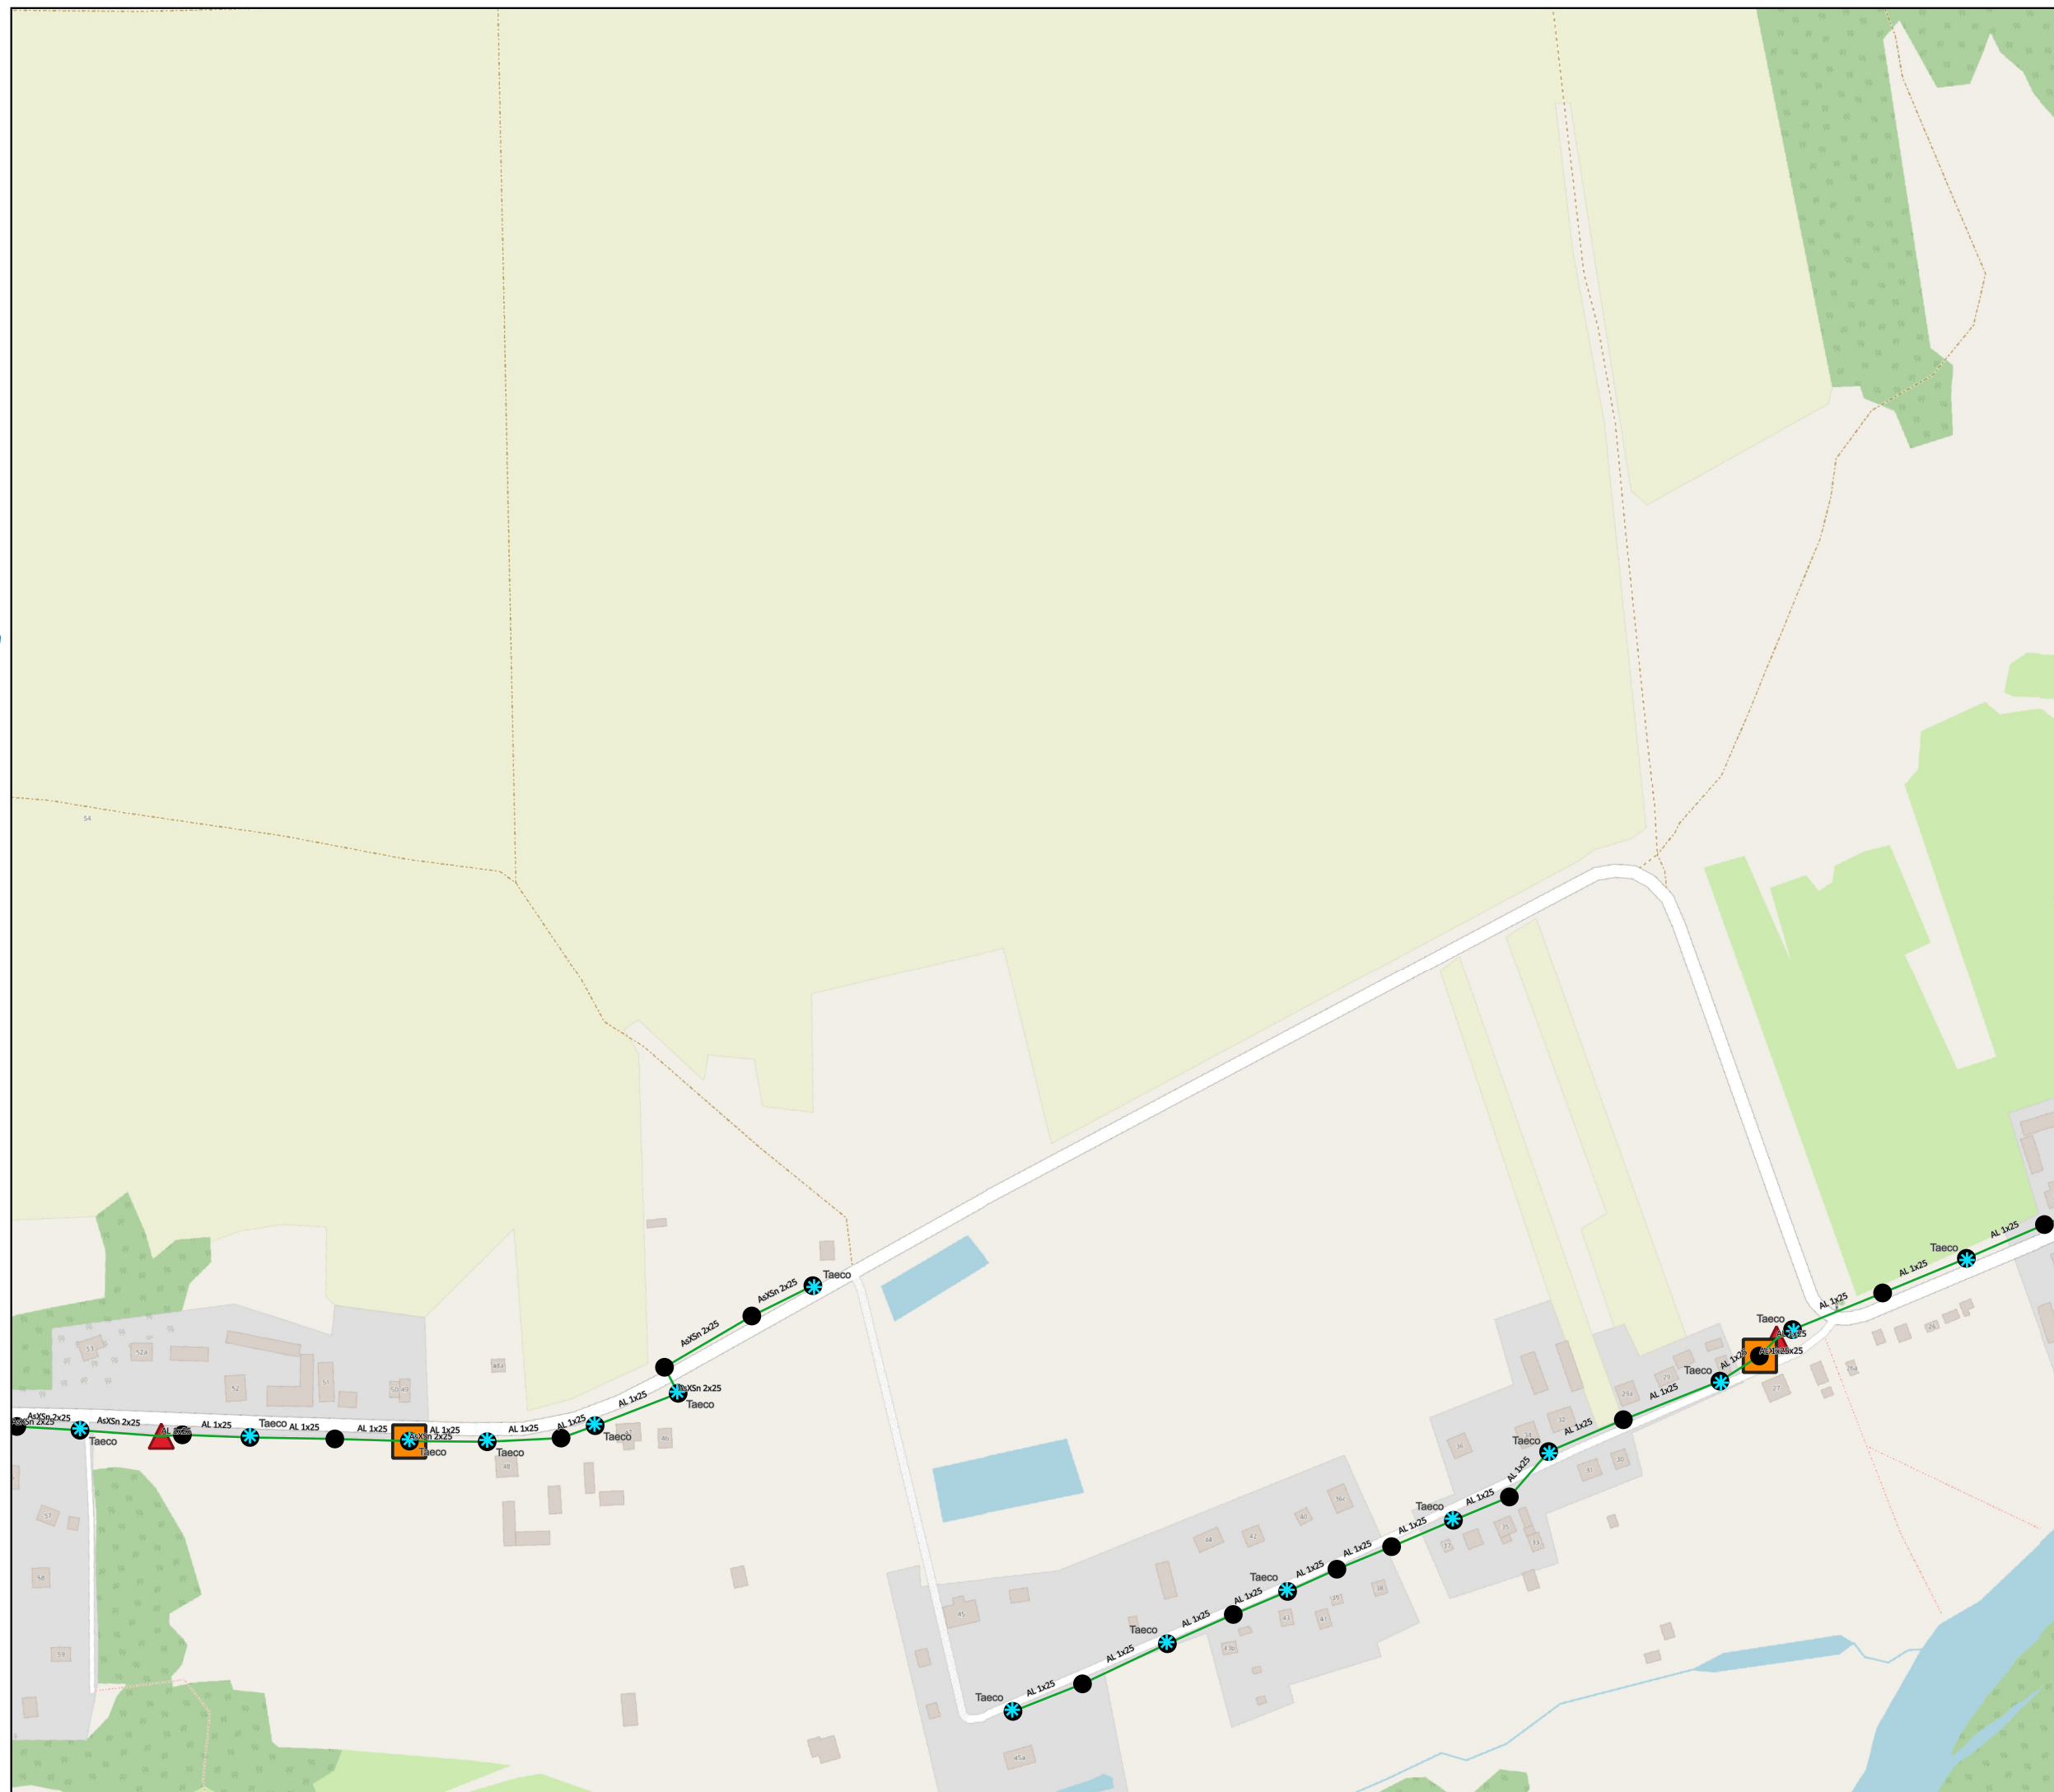

Słup oświetleniowy

- Własność Gminy
- Własność ZE

Odcinek nN

- Odcinek kablowy
- Odcinek napowietrzny wspólny
- Odcinek napowietrzny wydzielony

Szafka Oświetleniowa

Stacja nN

Granice gminy

Audyt efektywności energetycznej dla oświetlenia ulicznego na terenie Gminy Somianka