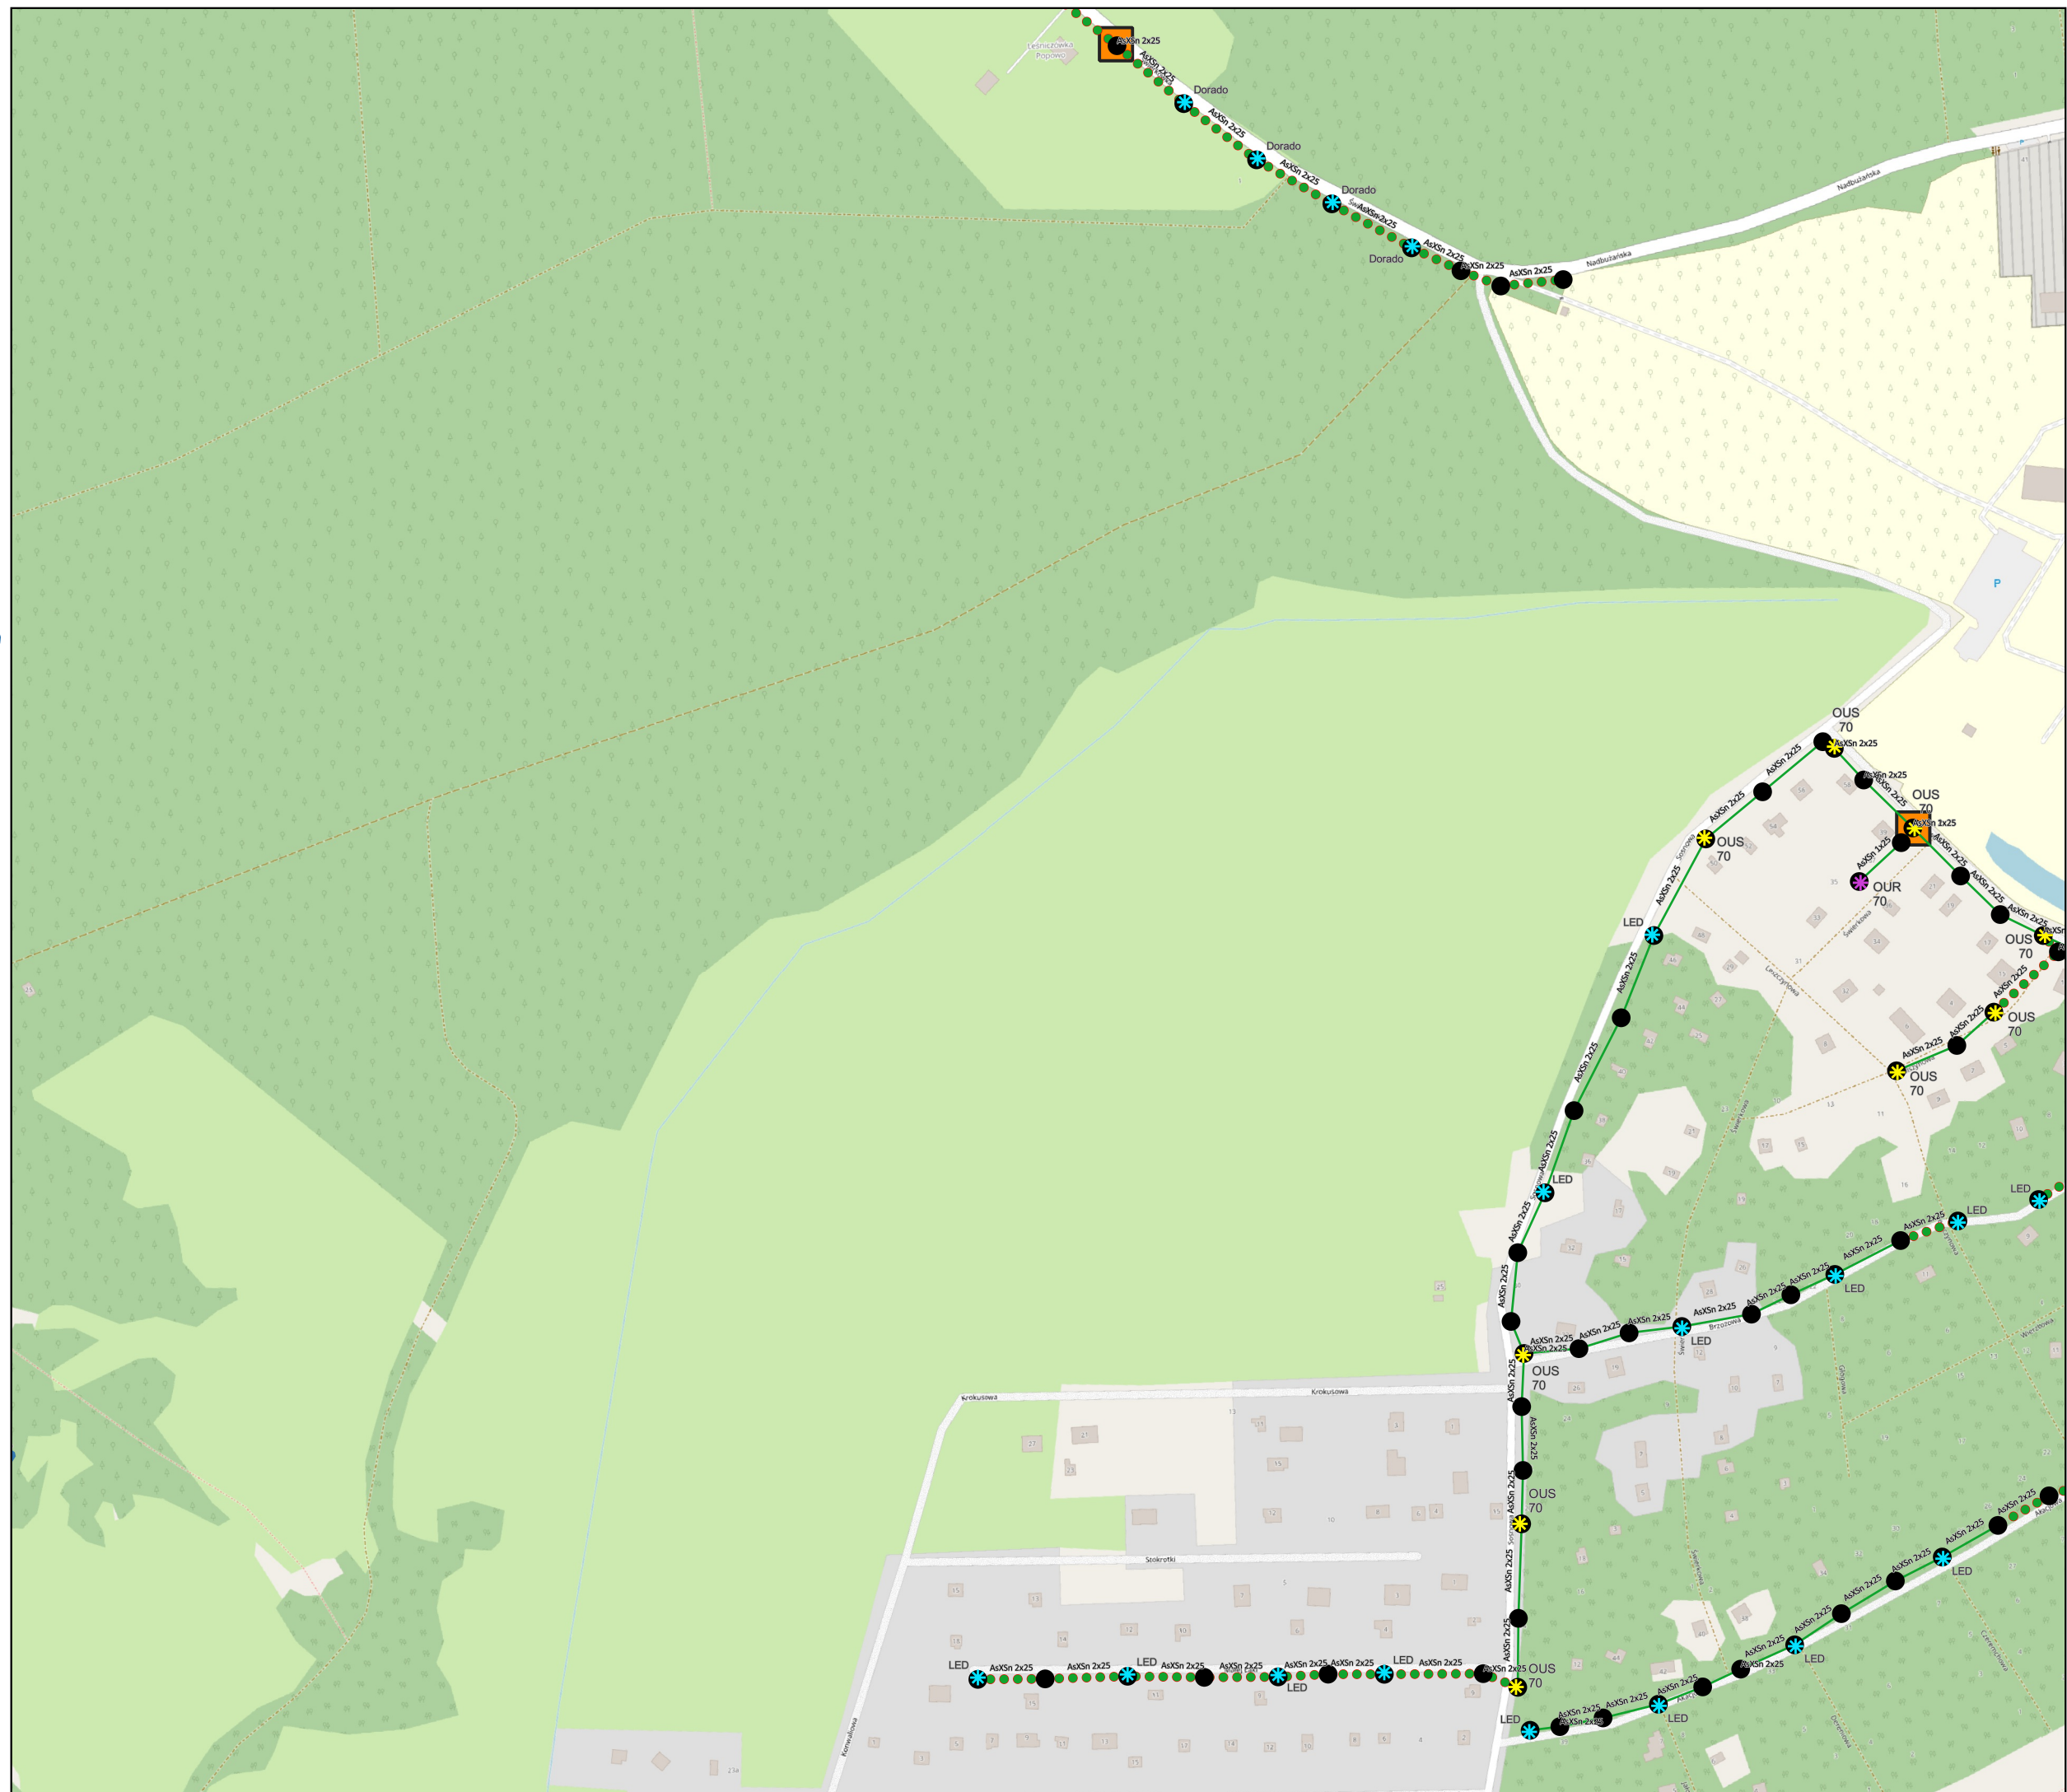

Słup oświetleniowy

- Własność Gminy
- Własność ZE

Odcinek nN

- Odcinek kablowy
- Odcinek napowietrzny wspólny
- Odcinek napowietrzny wydzielony

Szafka Oświetleniowa

Stacja nN

Granice gminy

Audyt efektywności energetycznej dla oświetlenia ulicznego na terenie Gminy Somianka