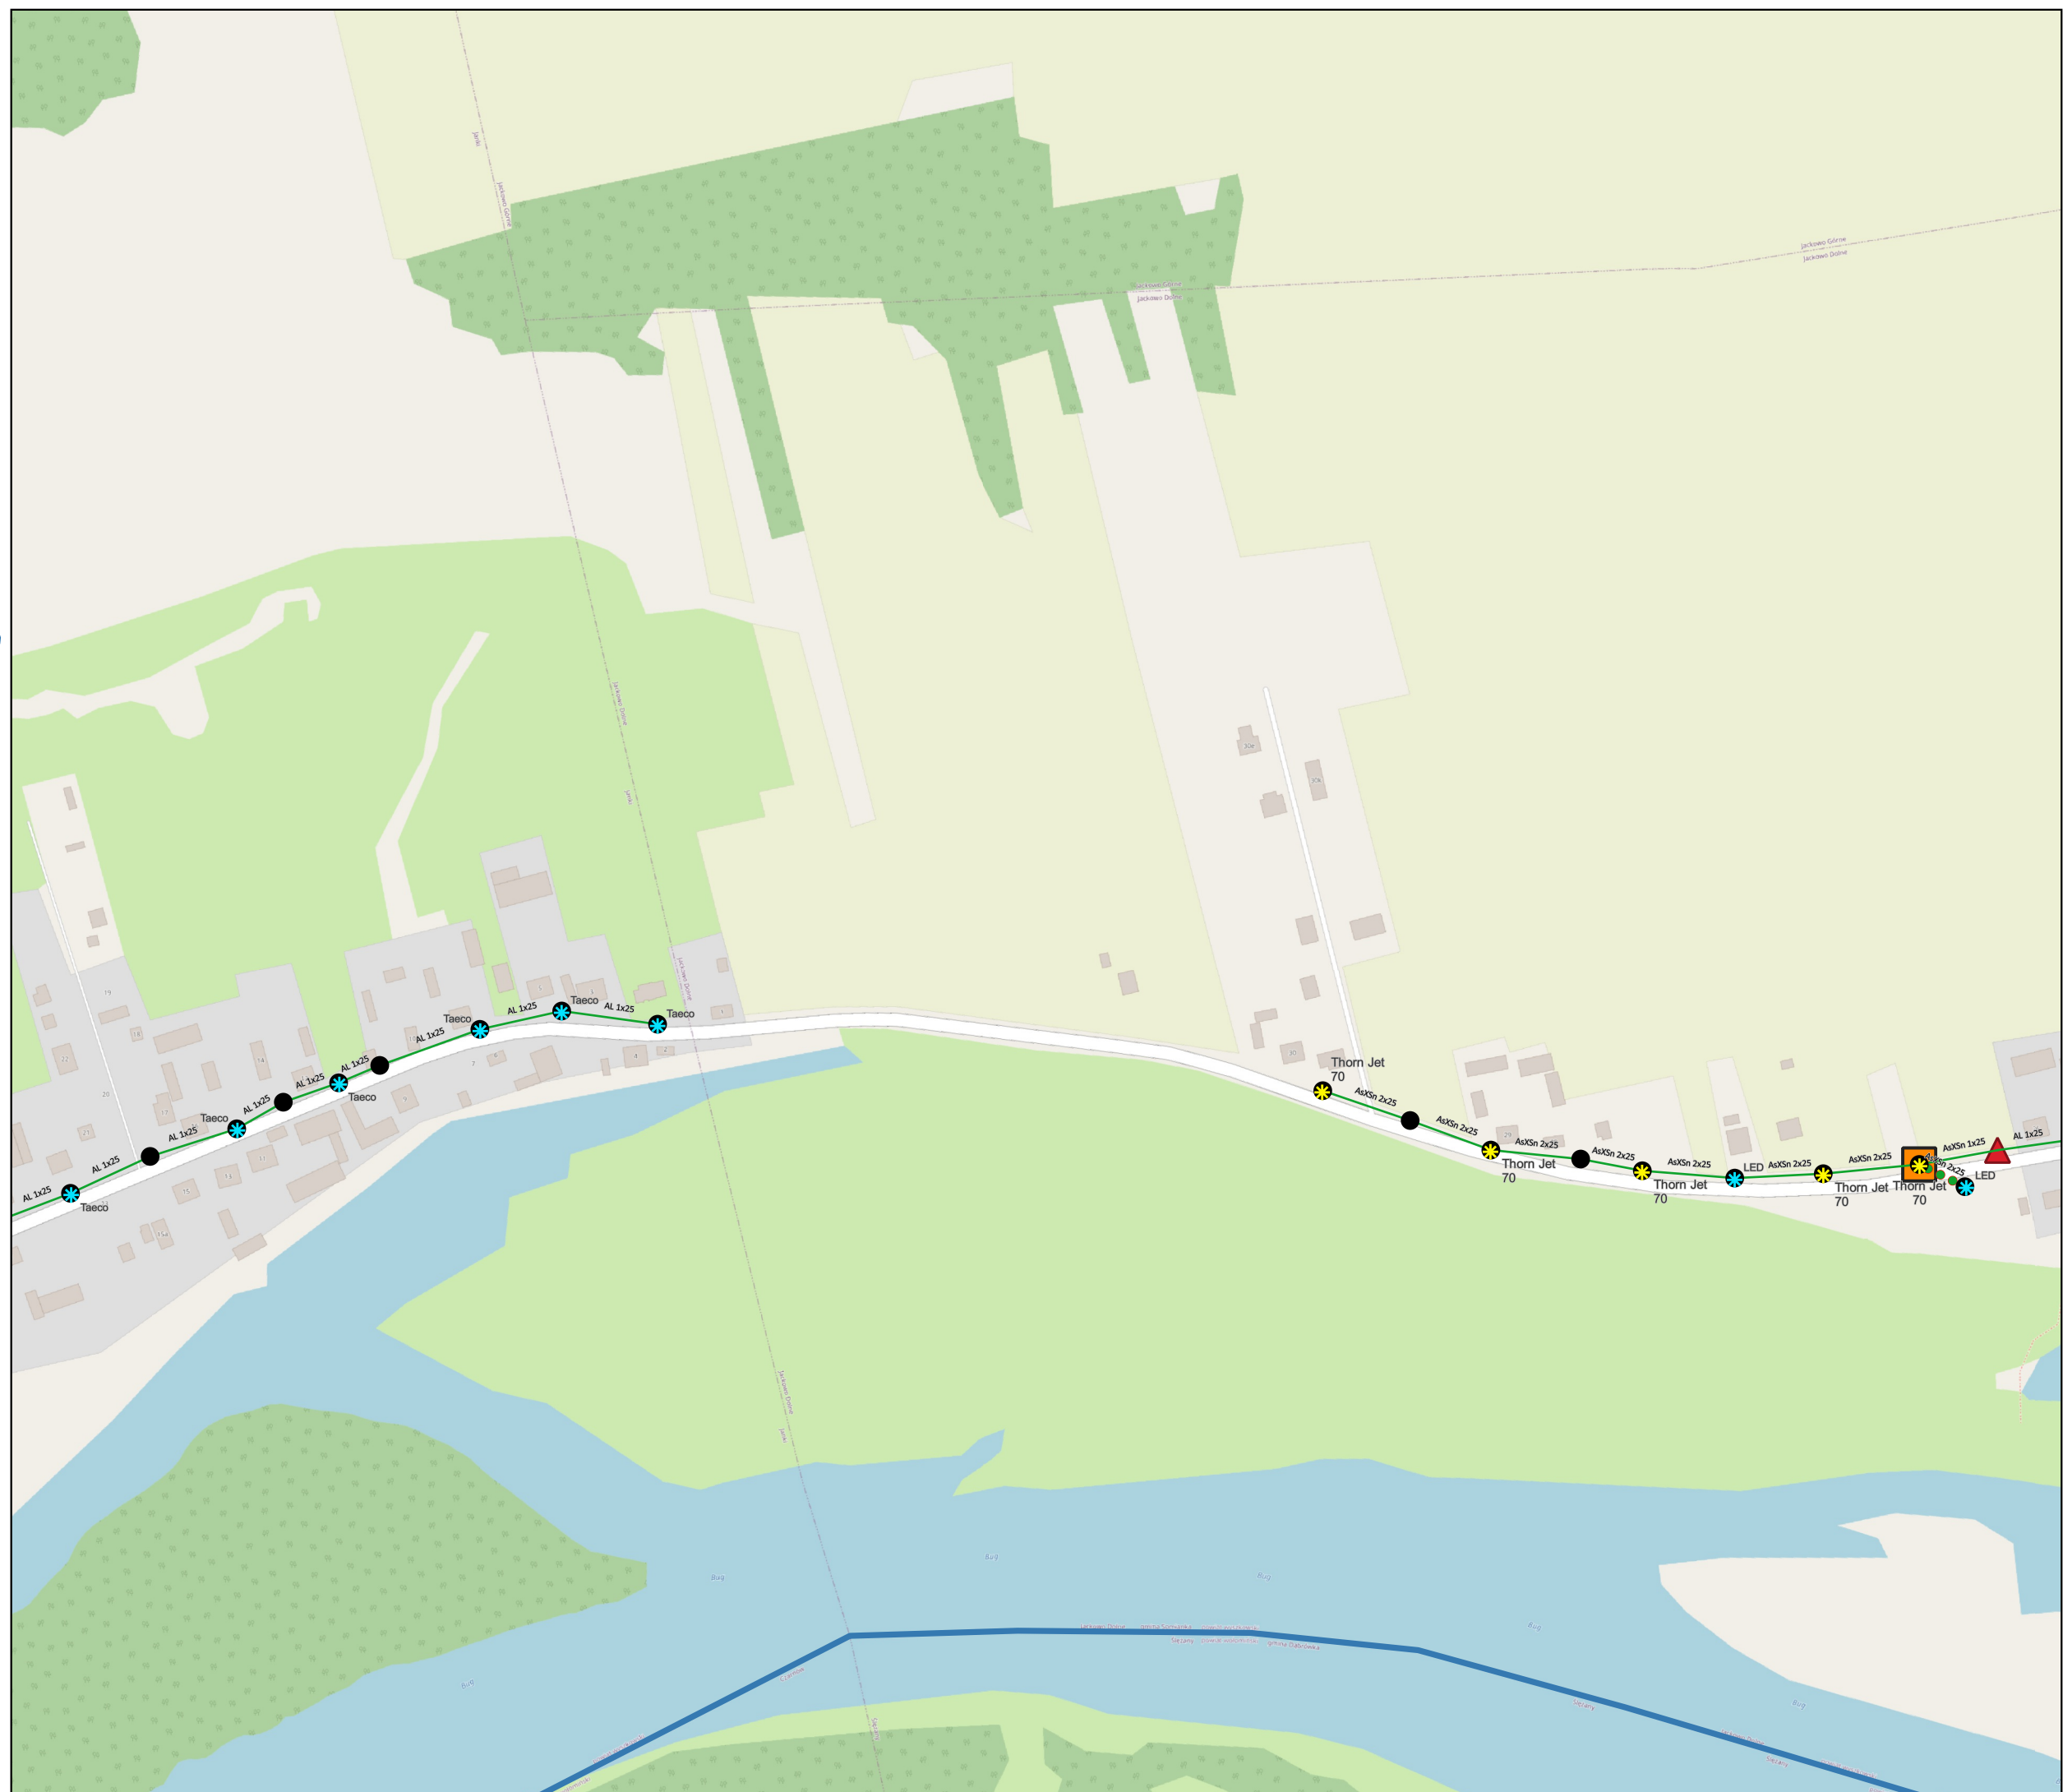

Szafka Oświetleniowa

Stacja nN

Granice gminy