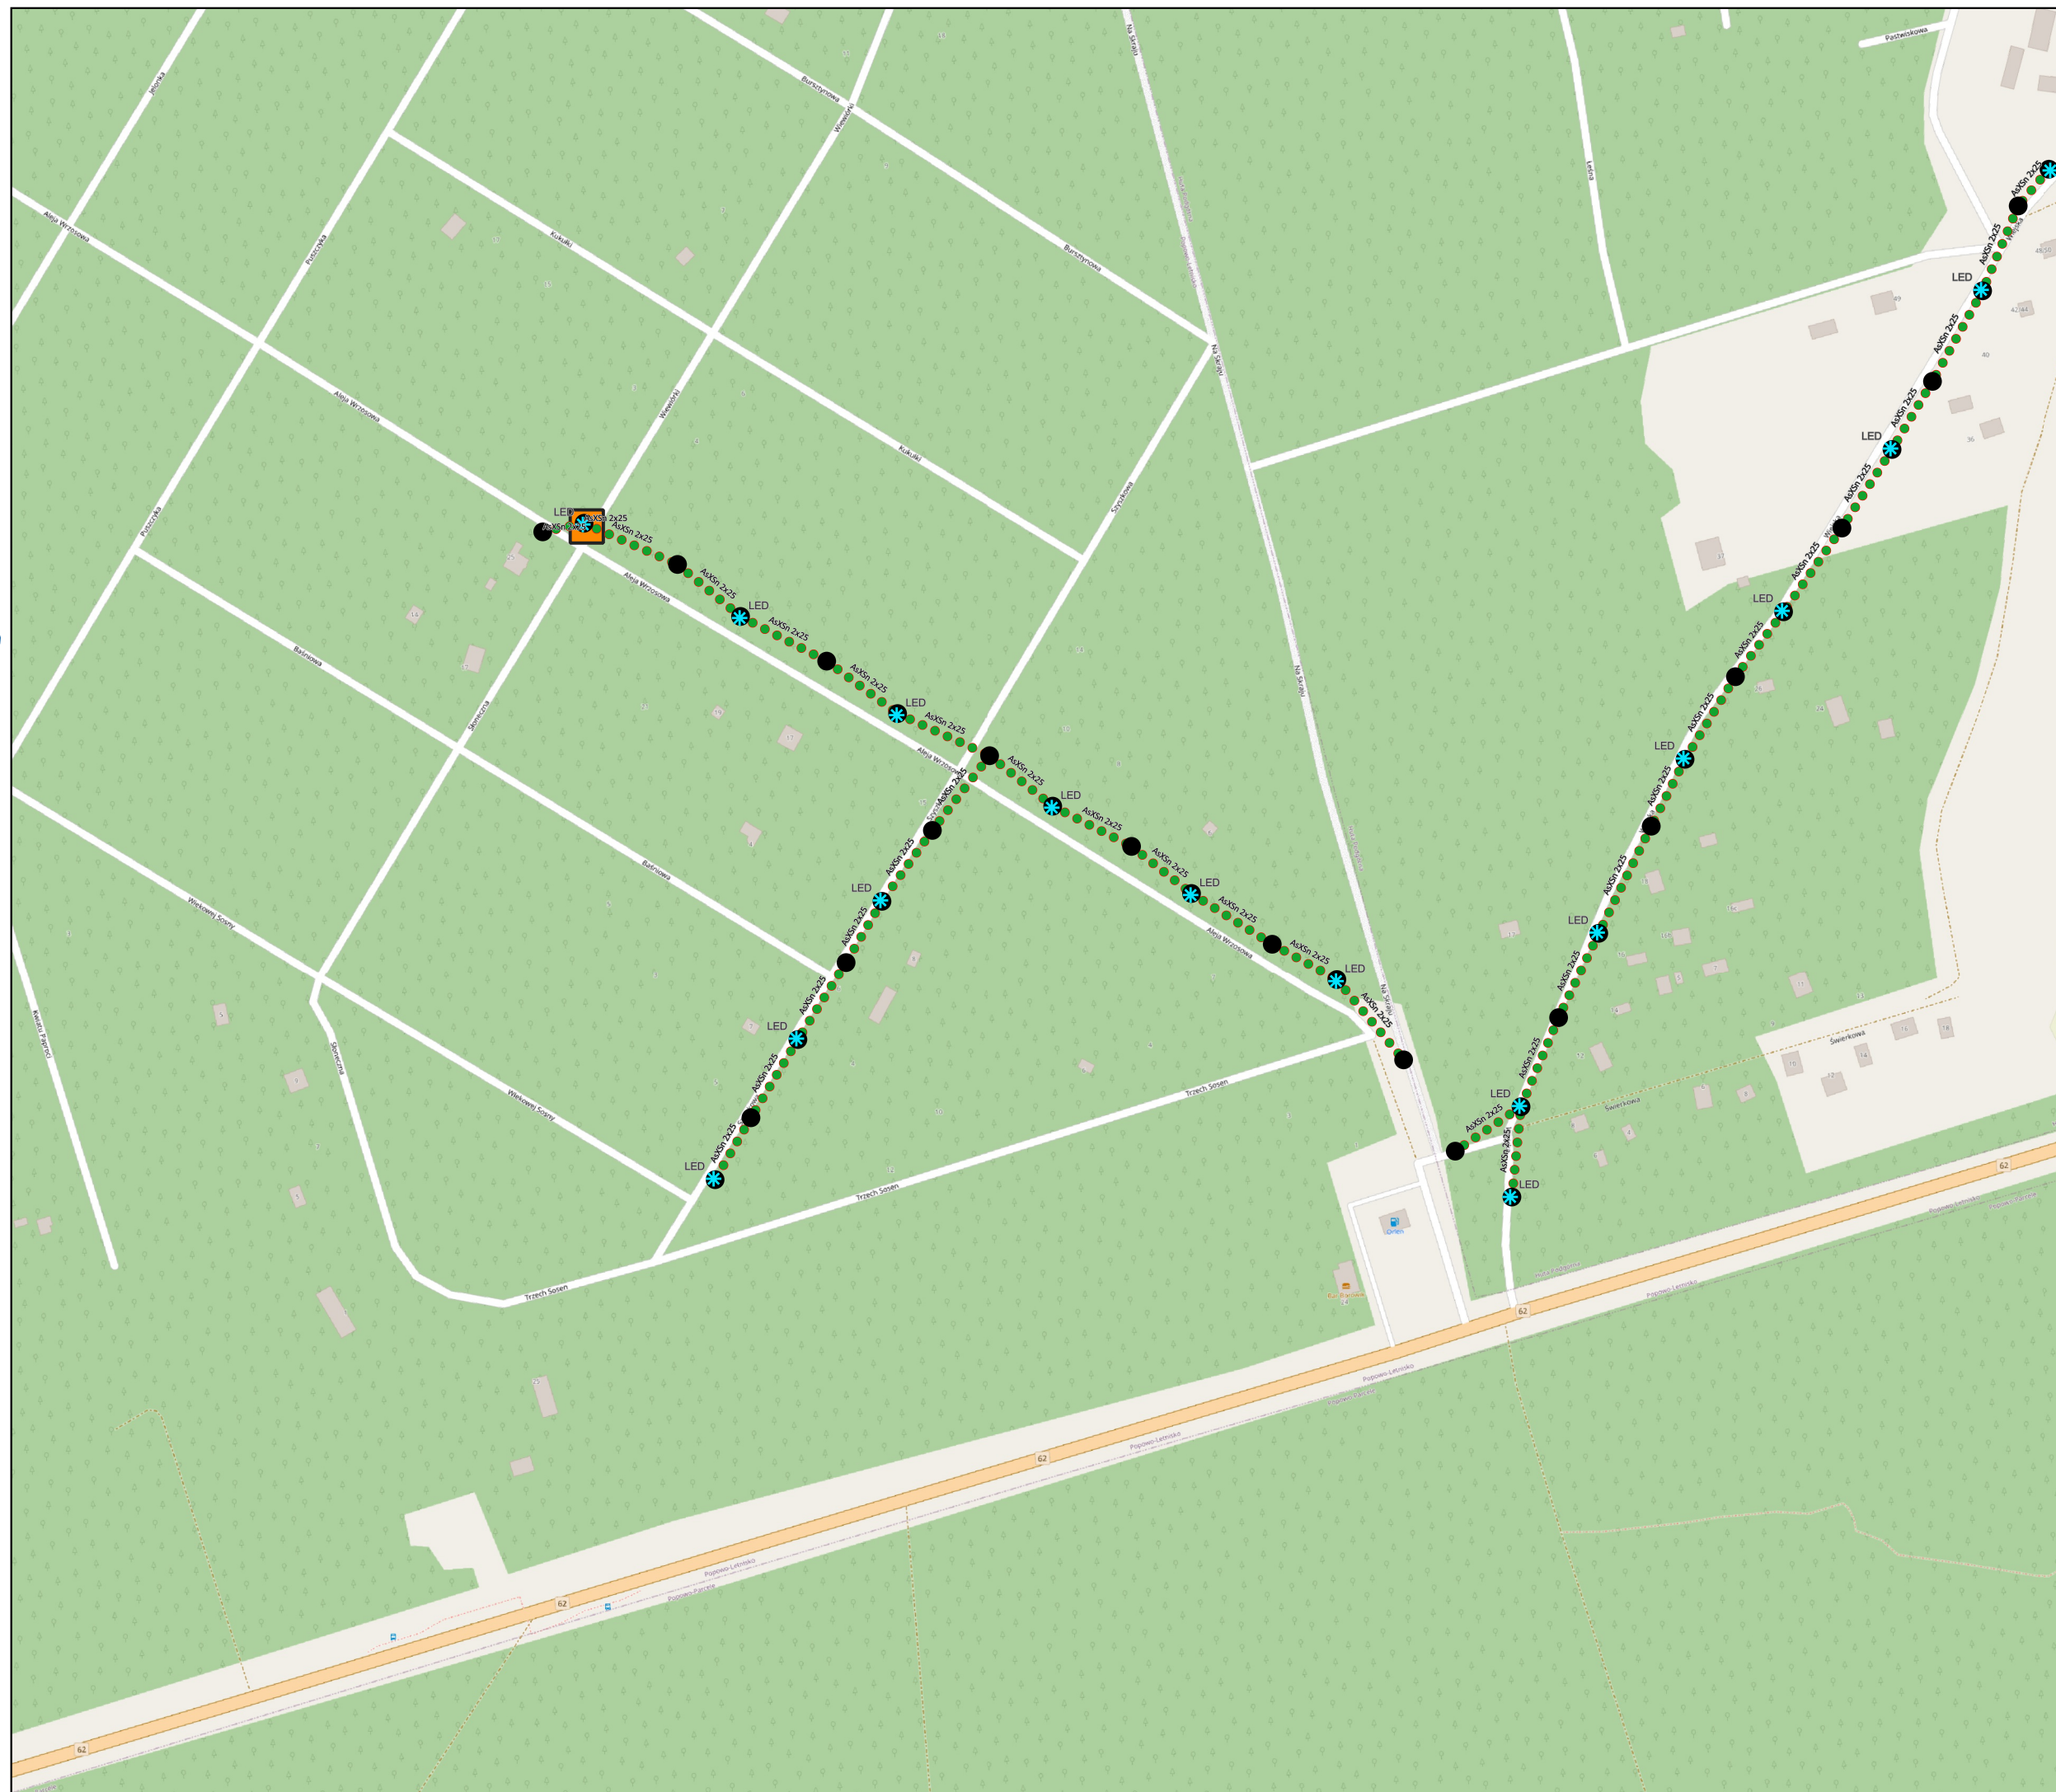

Odcinek nN

- Odcinek kablowy
- Odcinek napowietrzny wspólny
- Odcinek napowietrzny wydzielony

Szafka Oświetleniowa

Stacja nN

Granice gminy

Audyt efektywności energetycznej dla oświetlenia ulicznego na terenie Gminy Somianka