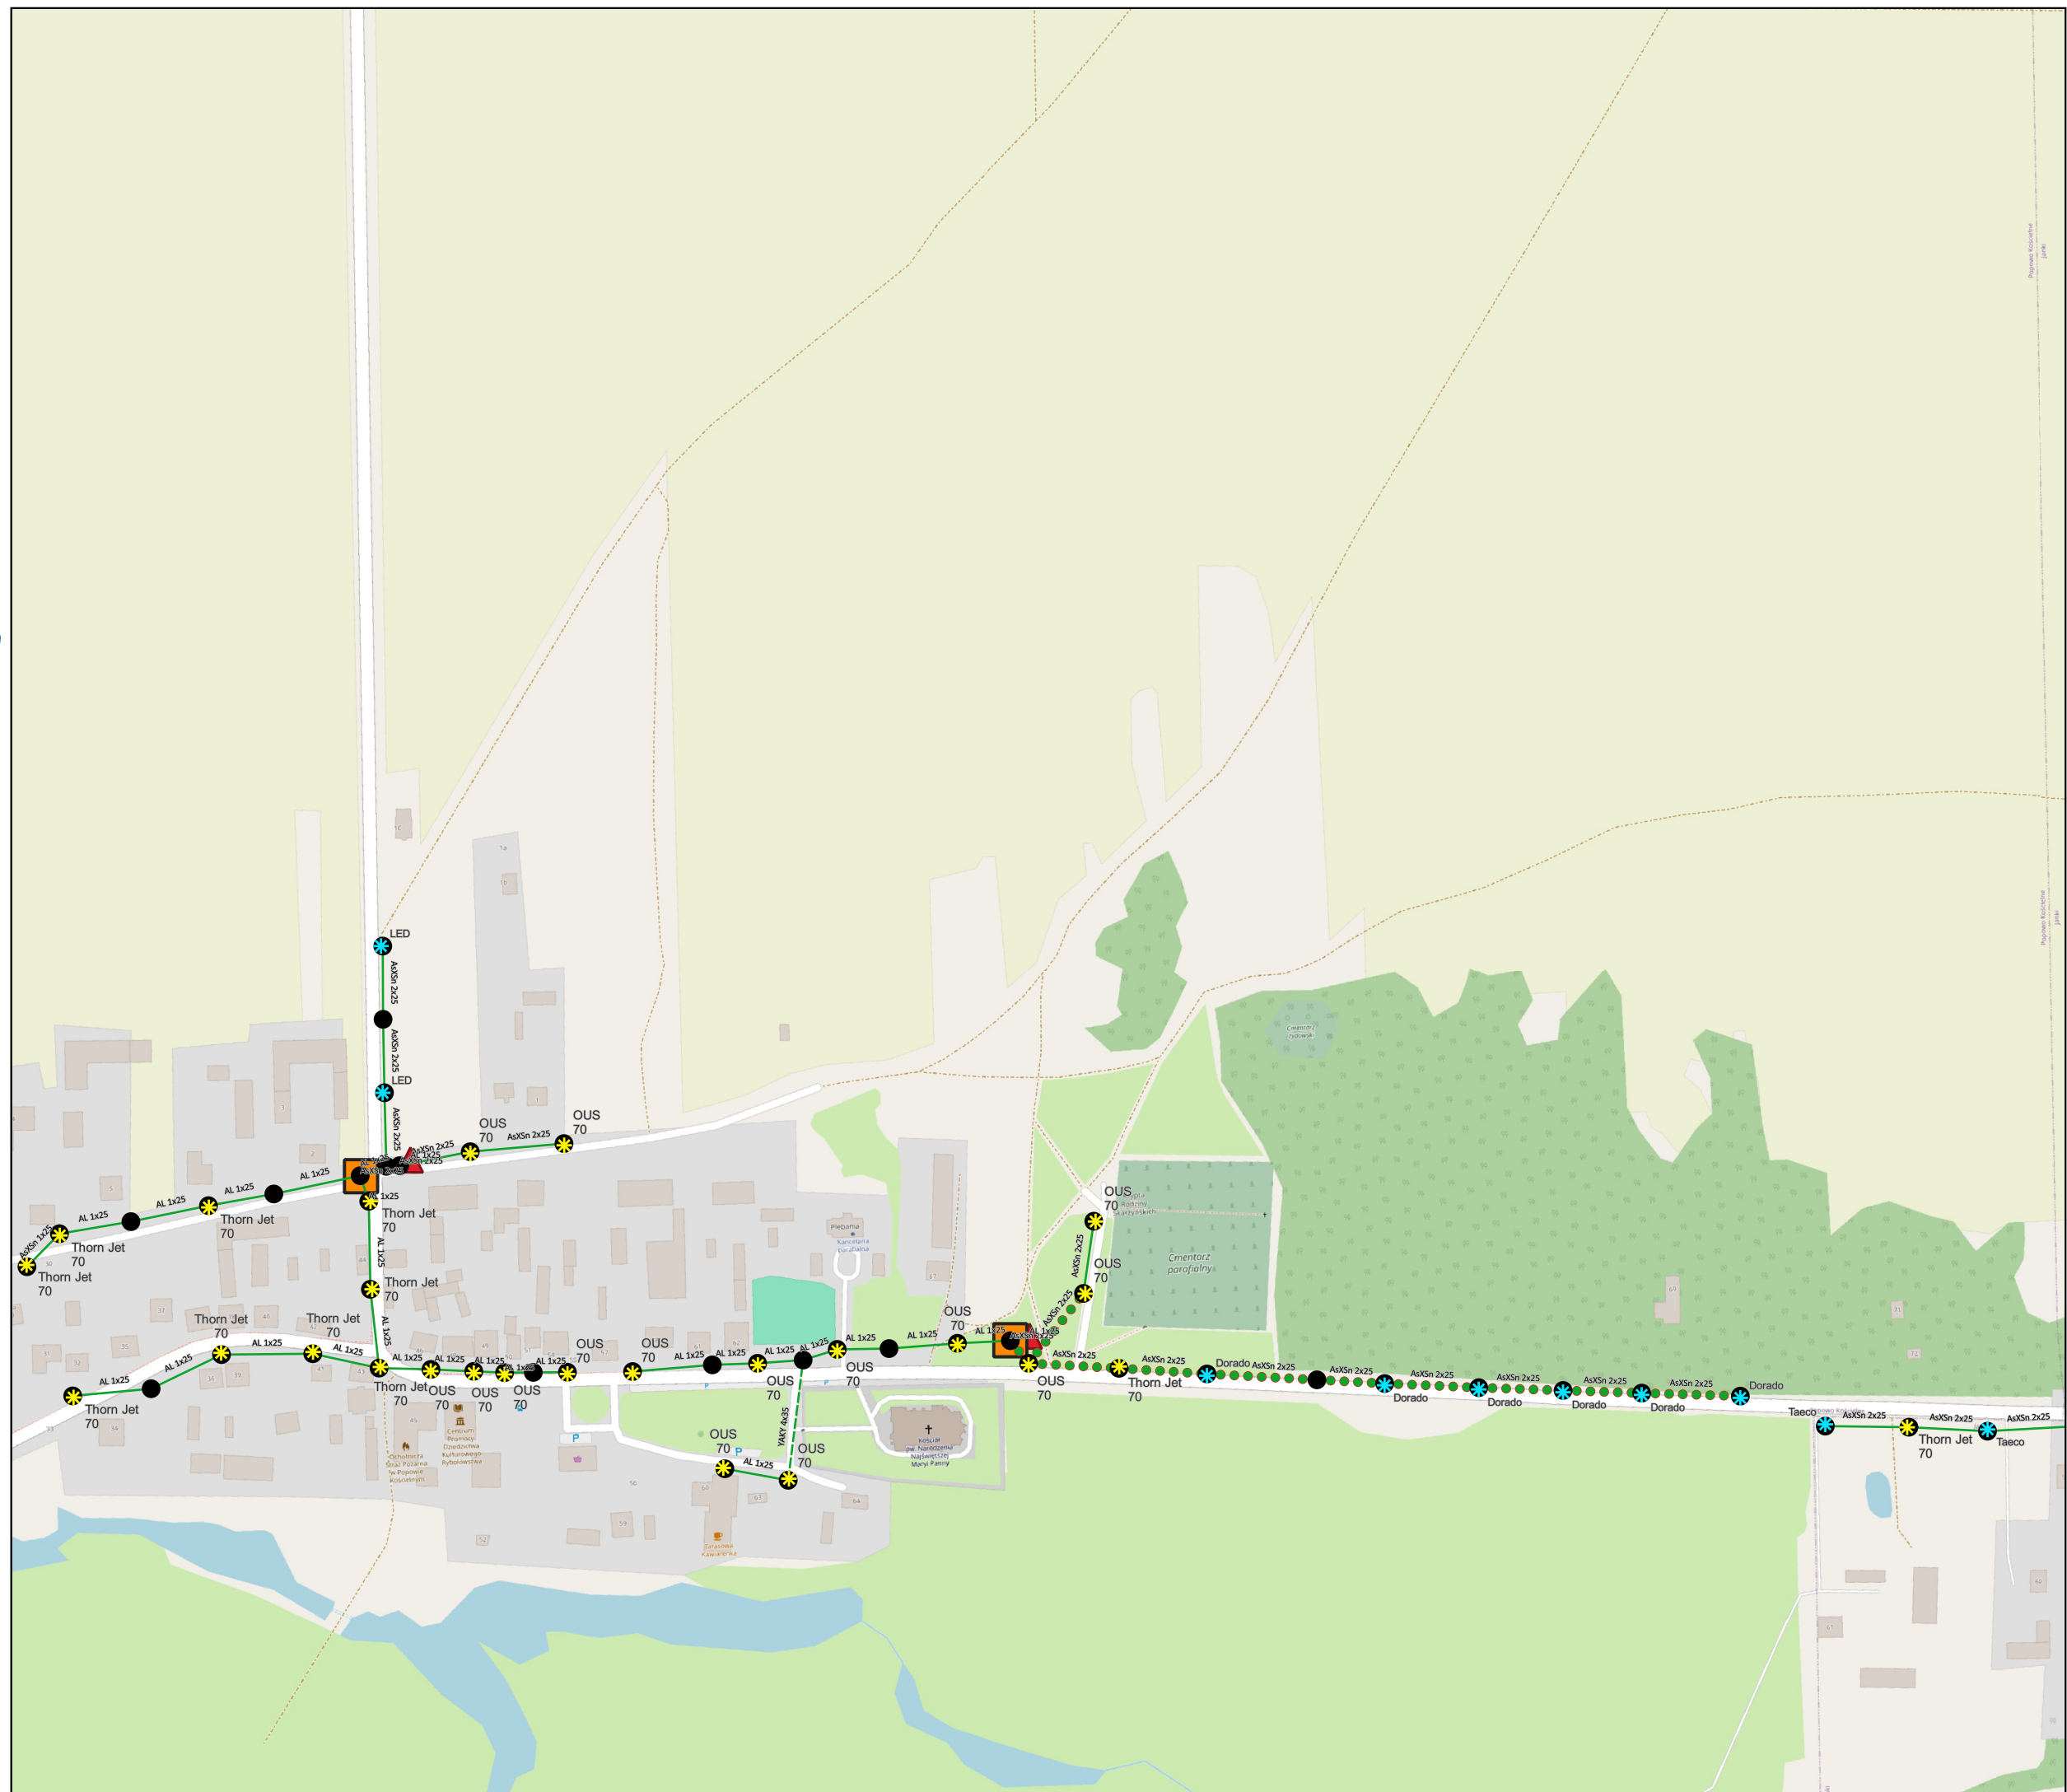

Zakres inwestycji

Legenda:

Oprawa oświetleniowa

- Sodowa
- LED
- Metalohalogenkowa
- Rtęciowa

Słup oświetleniowy

- Własność Gminy
- Własność ZE

Odcinek nN

- Odcinek kablowy
- Odcinek napowietrzny wspólny
- Odcinek napowietrzny wydzielony
- Szafka Oświetleniowa
- Stacja nN
- Granice gminy