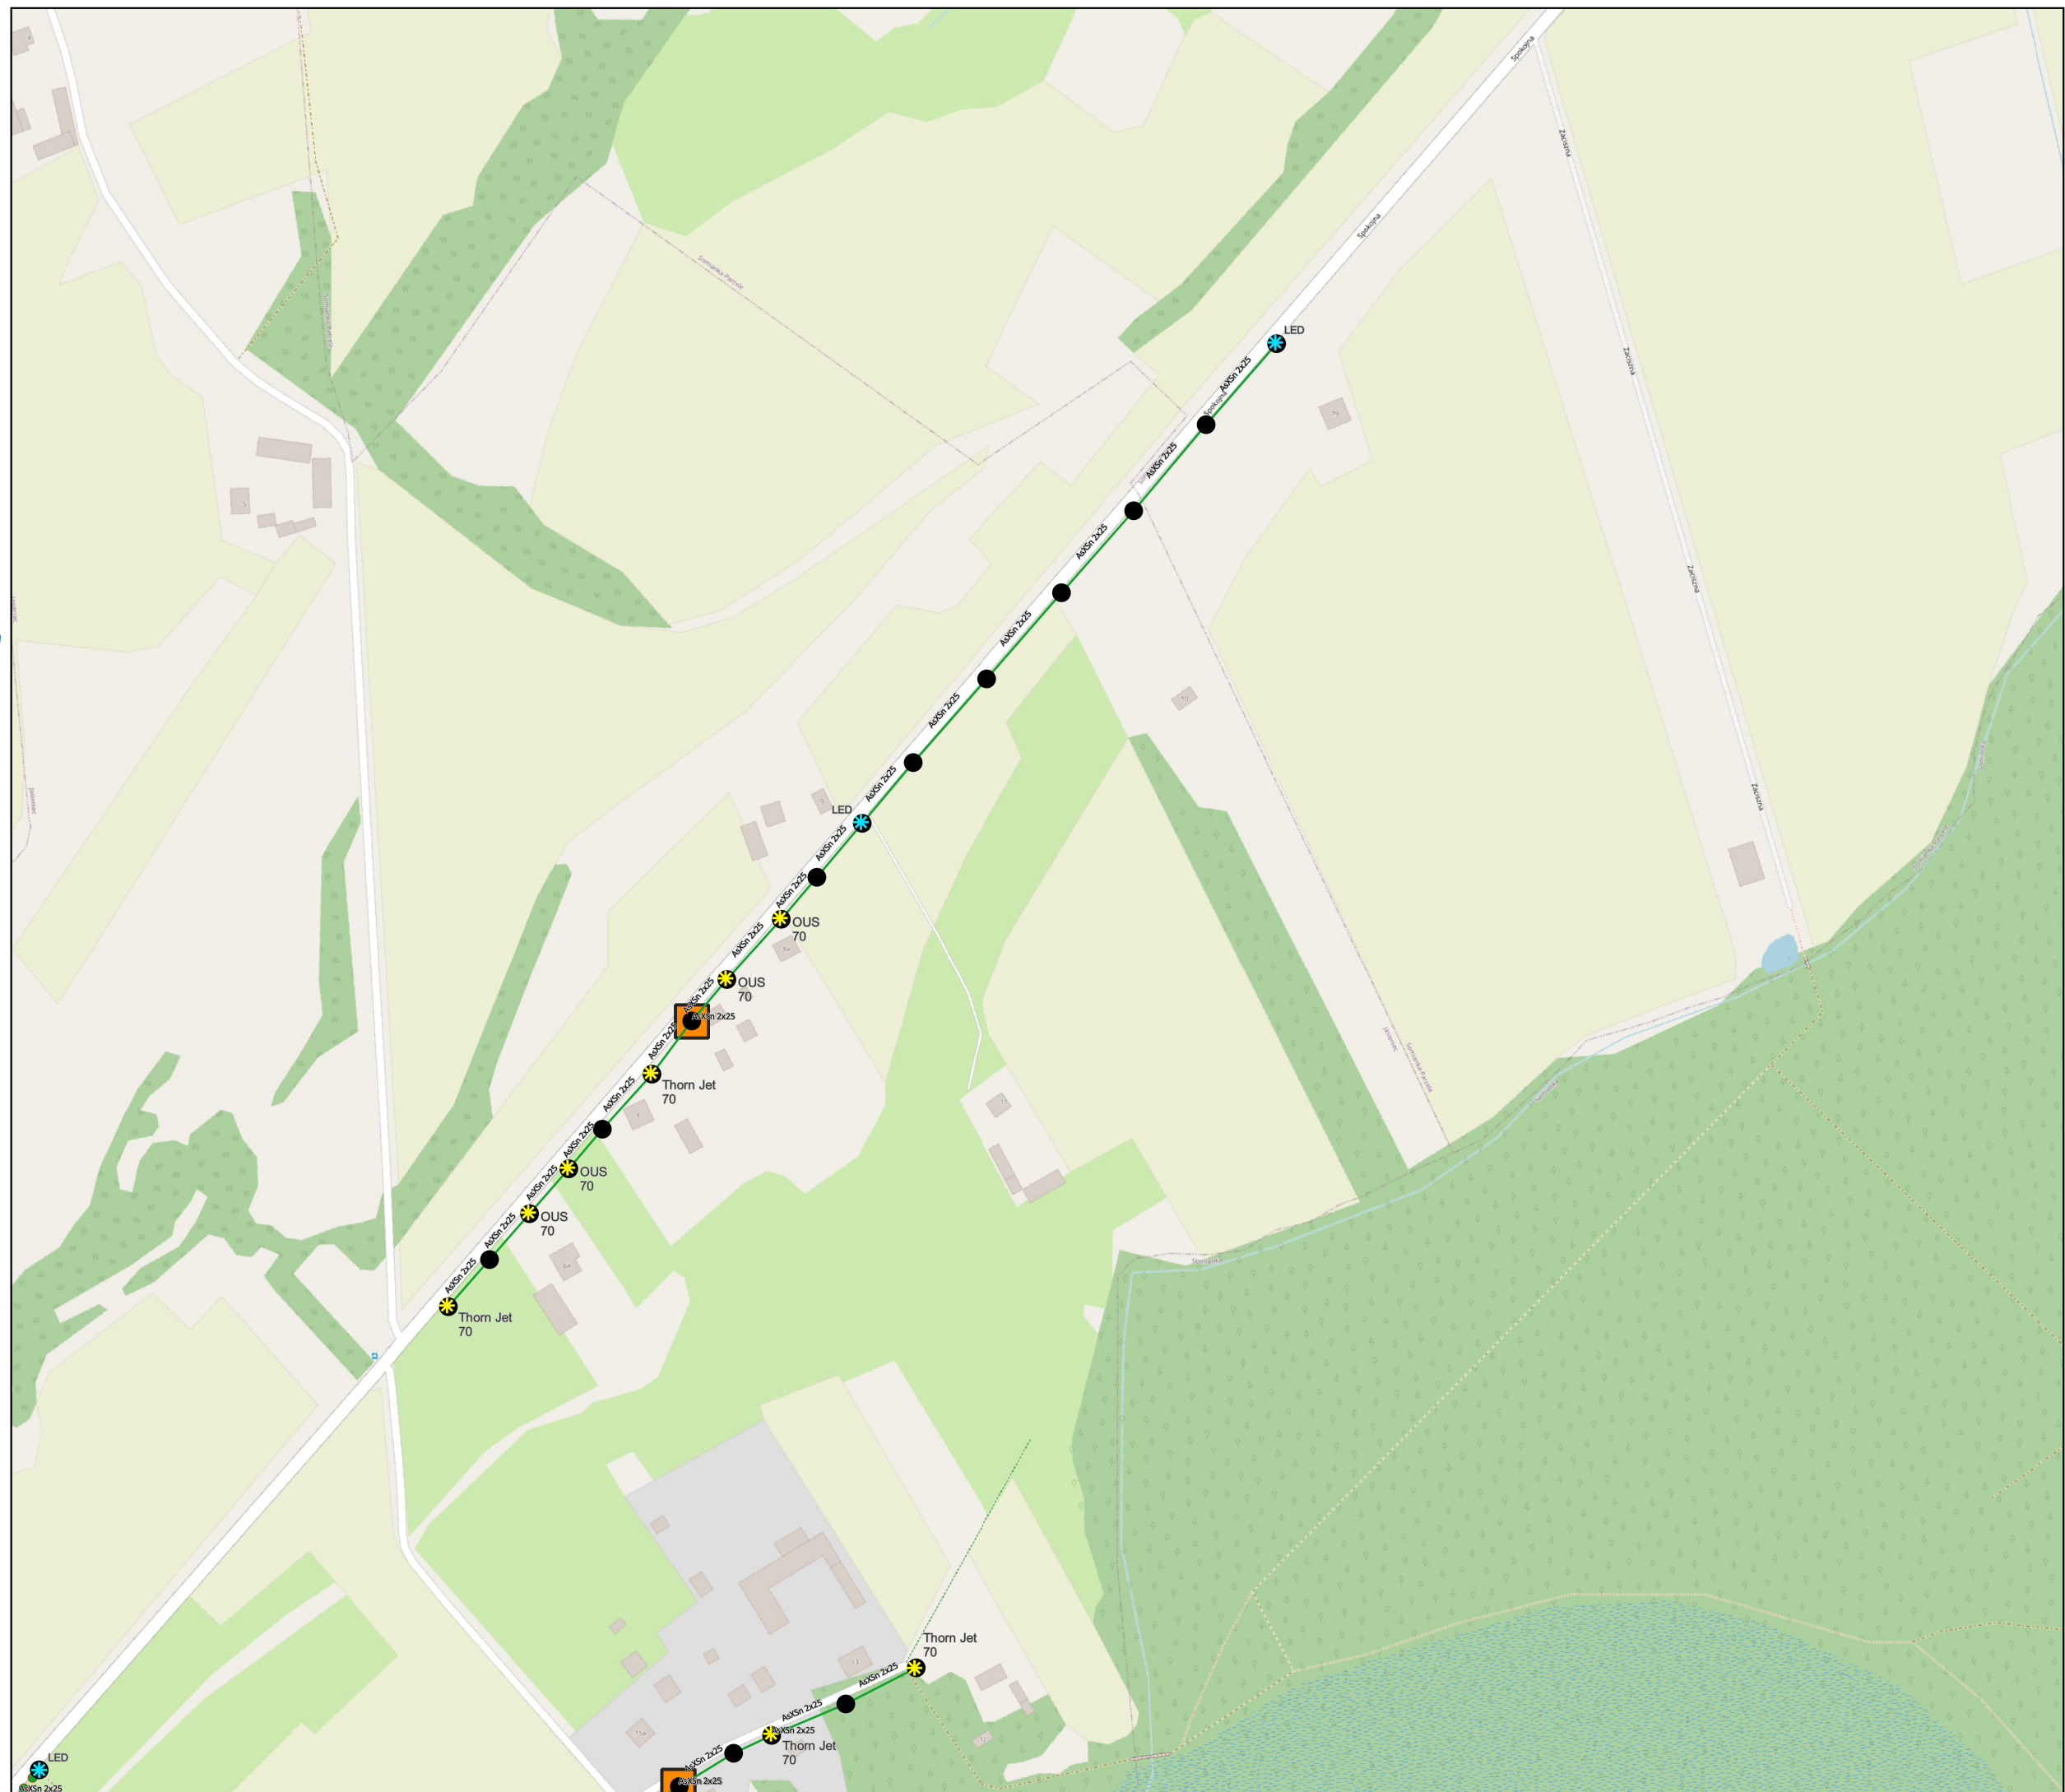

Audyt efektywności energetycznej dla oświetlenia ulicznego na terenie Gminy Somianka

Zakres inwestycji

Legenda:

Oprawa oświetleniowa

- Sodowa
- LED
- Metalohalogenkowa
- Rtęciowa

Słup oświetleniowy

- Własność Gminy
- Własność ZE

Odcinek nN

- Odcinek kablowy
- Odcinek napowietrzny wspólny
- Odcinek napowietrzny wydzielony

- Szafka Oświetleniowa

- Stacja nN

- Granice gminy