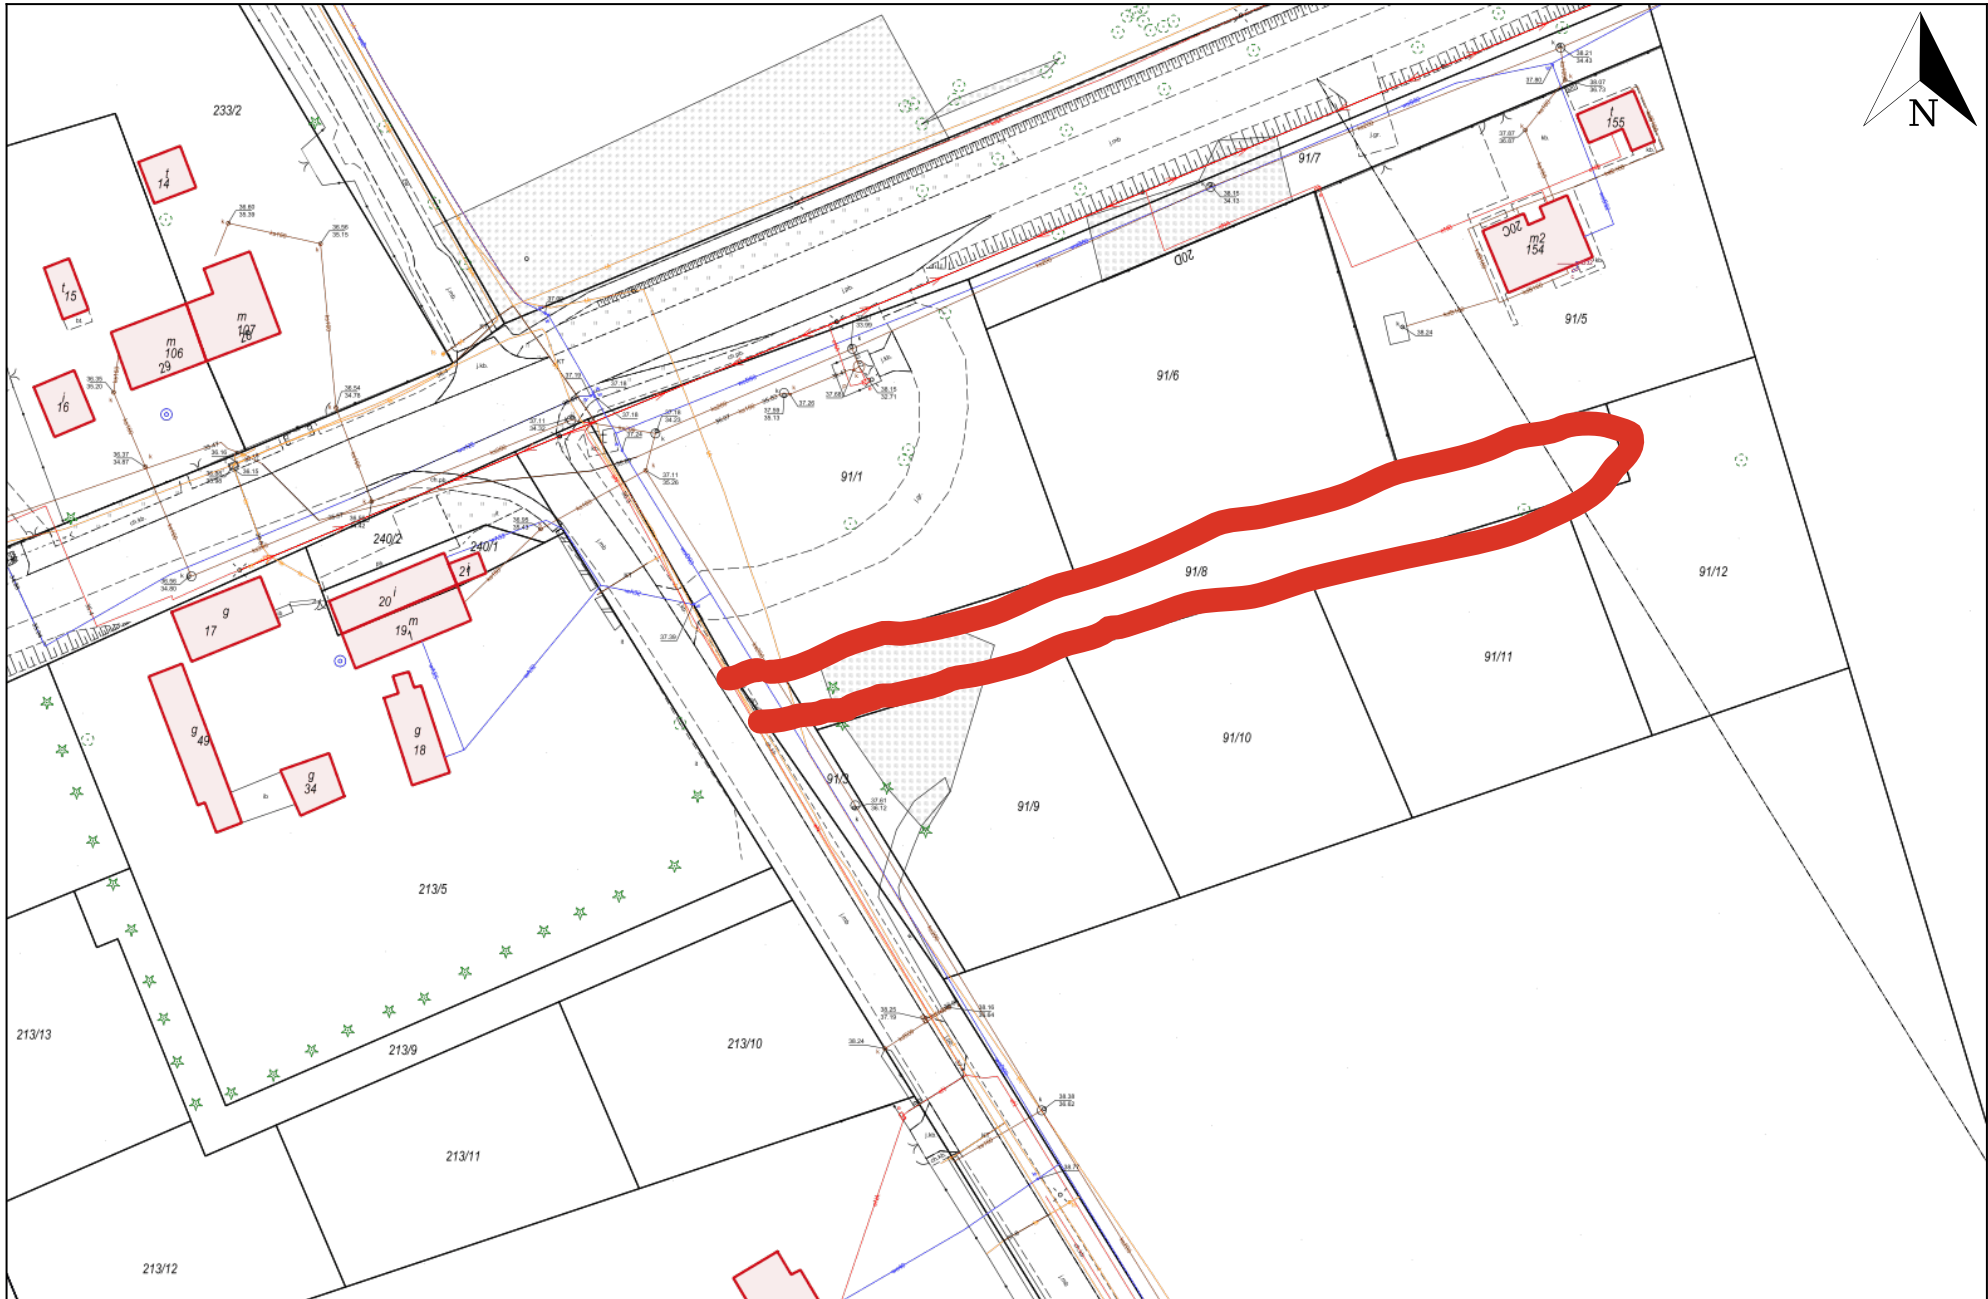

Wydruk mapy z systemu WebEWID

Wydruk w skali 1:1000

Wydruk z systemu WebEWID

Sporządził: KAMIL BRZEZIŃSKI

Udostępniane informacje nie są dokumentami w postępowaniach administracyjnych i innych. Materiały zawierające informacje z powiatowego zasobu geodezyjnego i kartograficznego (w tym dane z operatu ewidencji gruntów i budynków Starostwa Powiatowego w Słupsku) należy zamawiać w Wydziale Geodezji. Dokumenty zawierające inne informacje przetwarzane w Wewnętrznym Portalu Mapowym należy zamawiać w wydziałach merytorycznych, odpowiedzialnych za aktualizację tych danych.