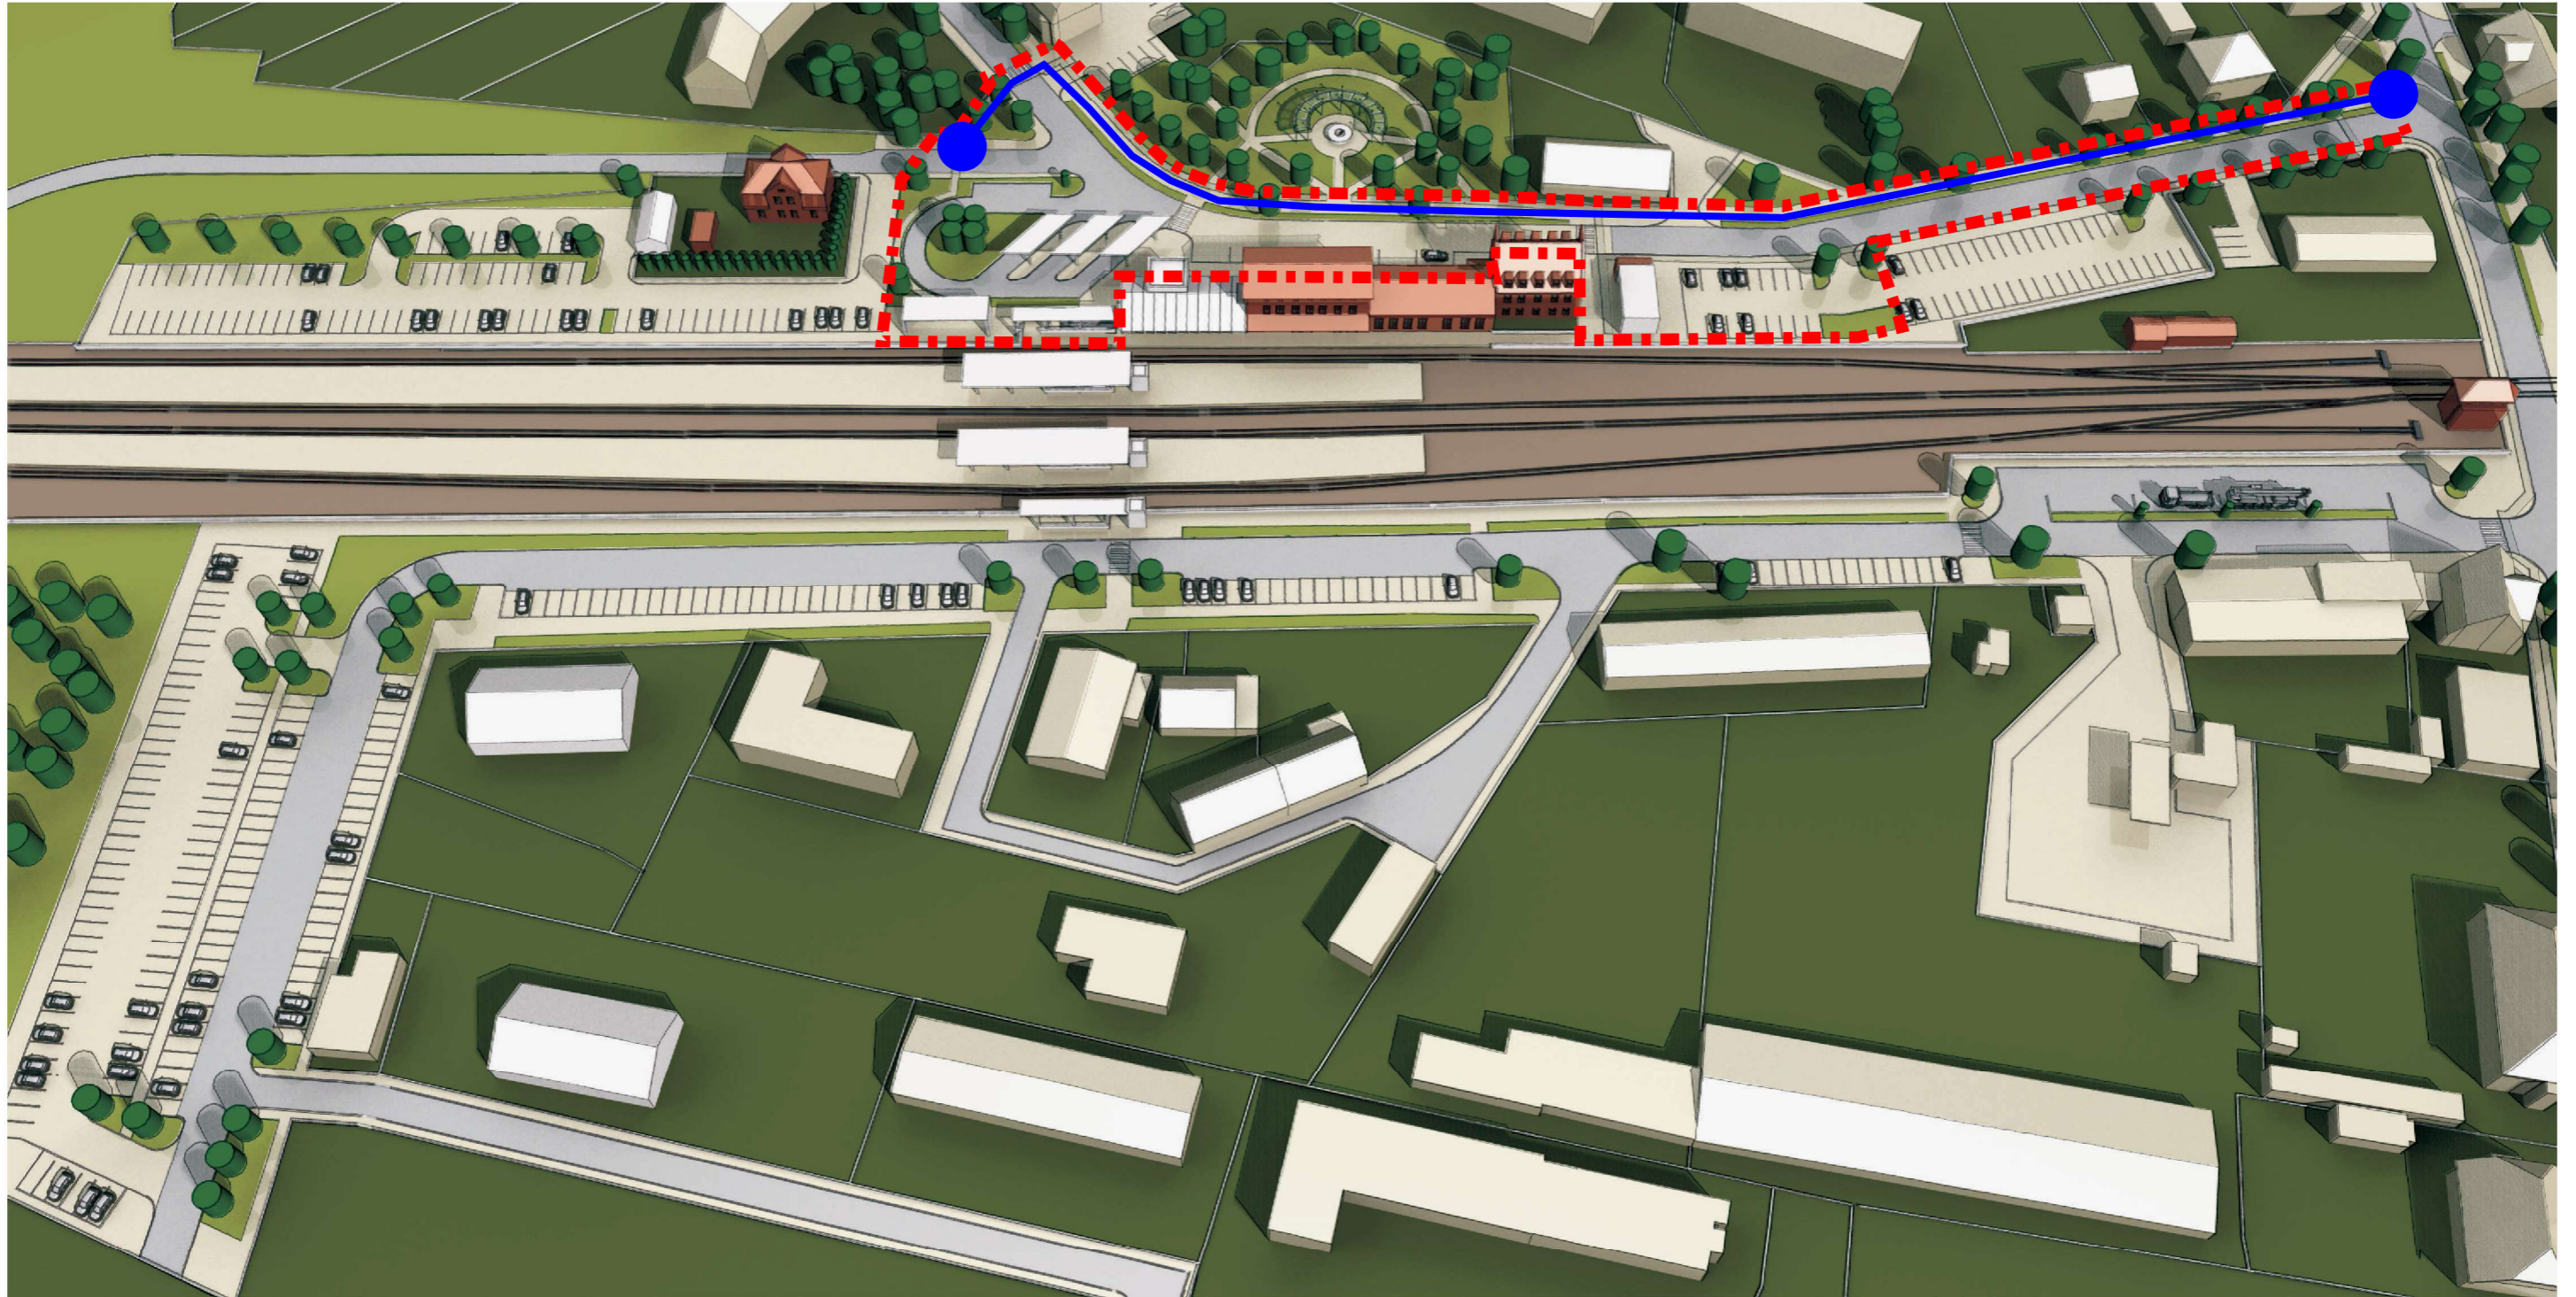

PLANOWANIE PRZESTRZENNE KONTRA . MGR INŻ. ARCH. DOROTA FRYNDT - HAŁABURDZIN , PAWEŁ HAŁABURDZIN
PLAC KOLEGIACKI 4/8 . 61-841 POZNAŃ . FAX 61 851 53 55 . GSM 604 157 242 . email : kontra_df@interia.pl

zakres opracowania
droga dla rowerów