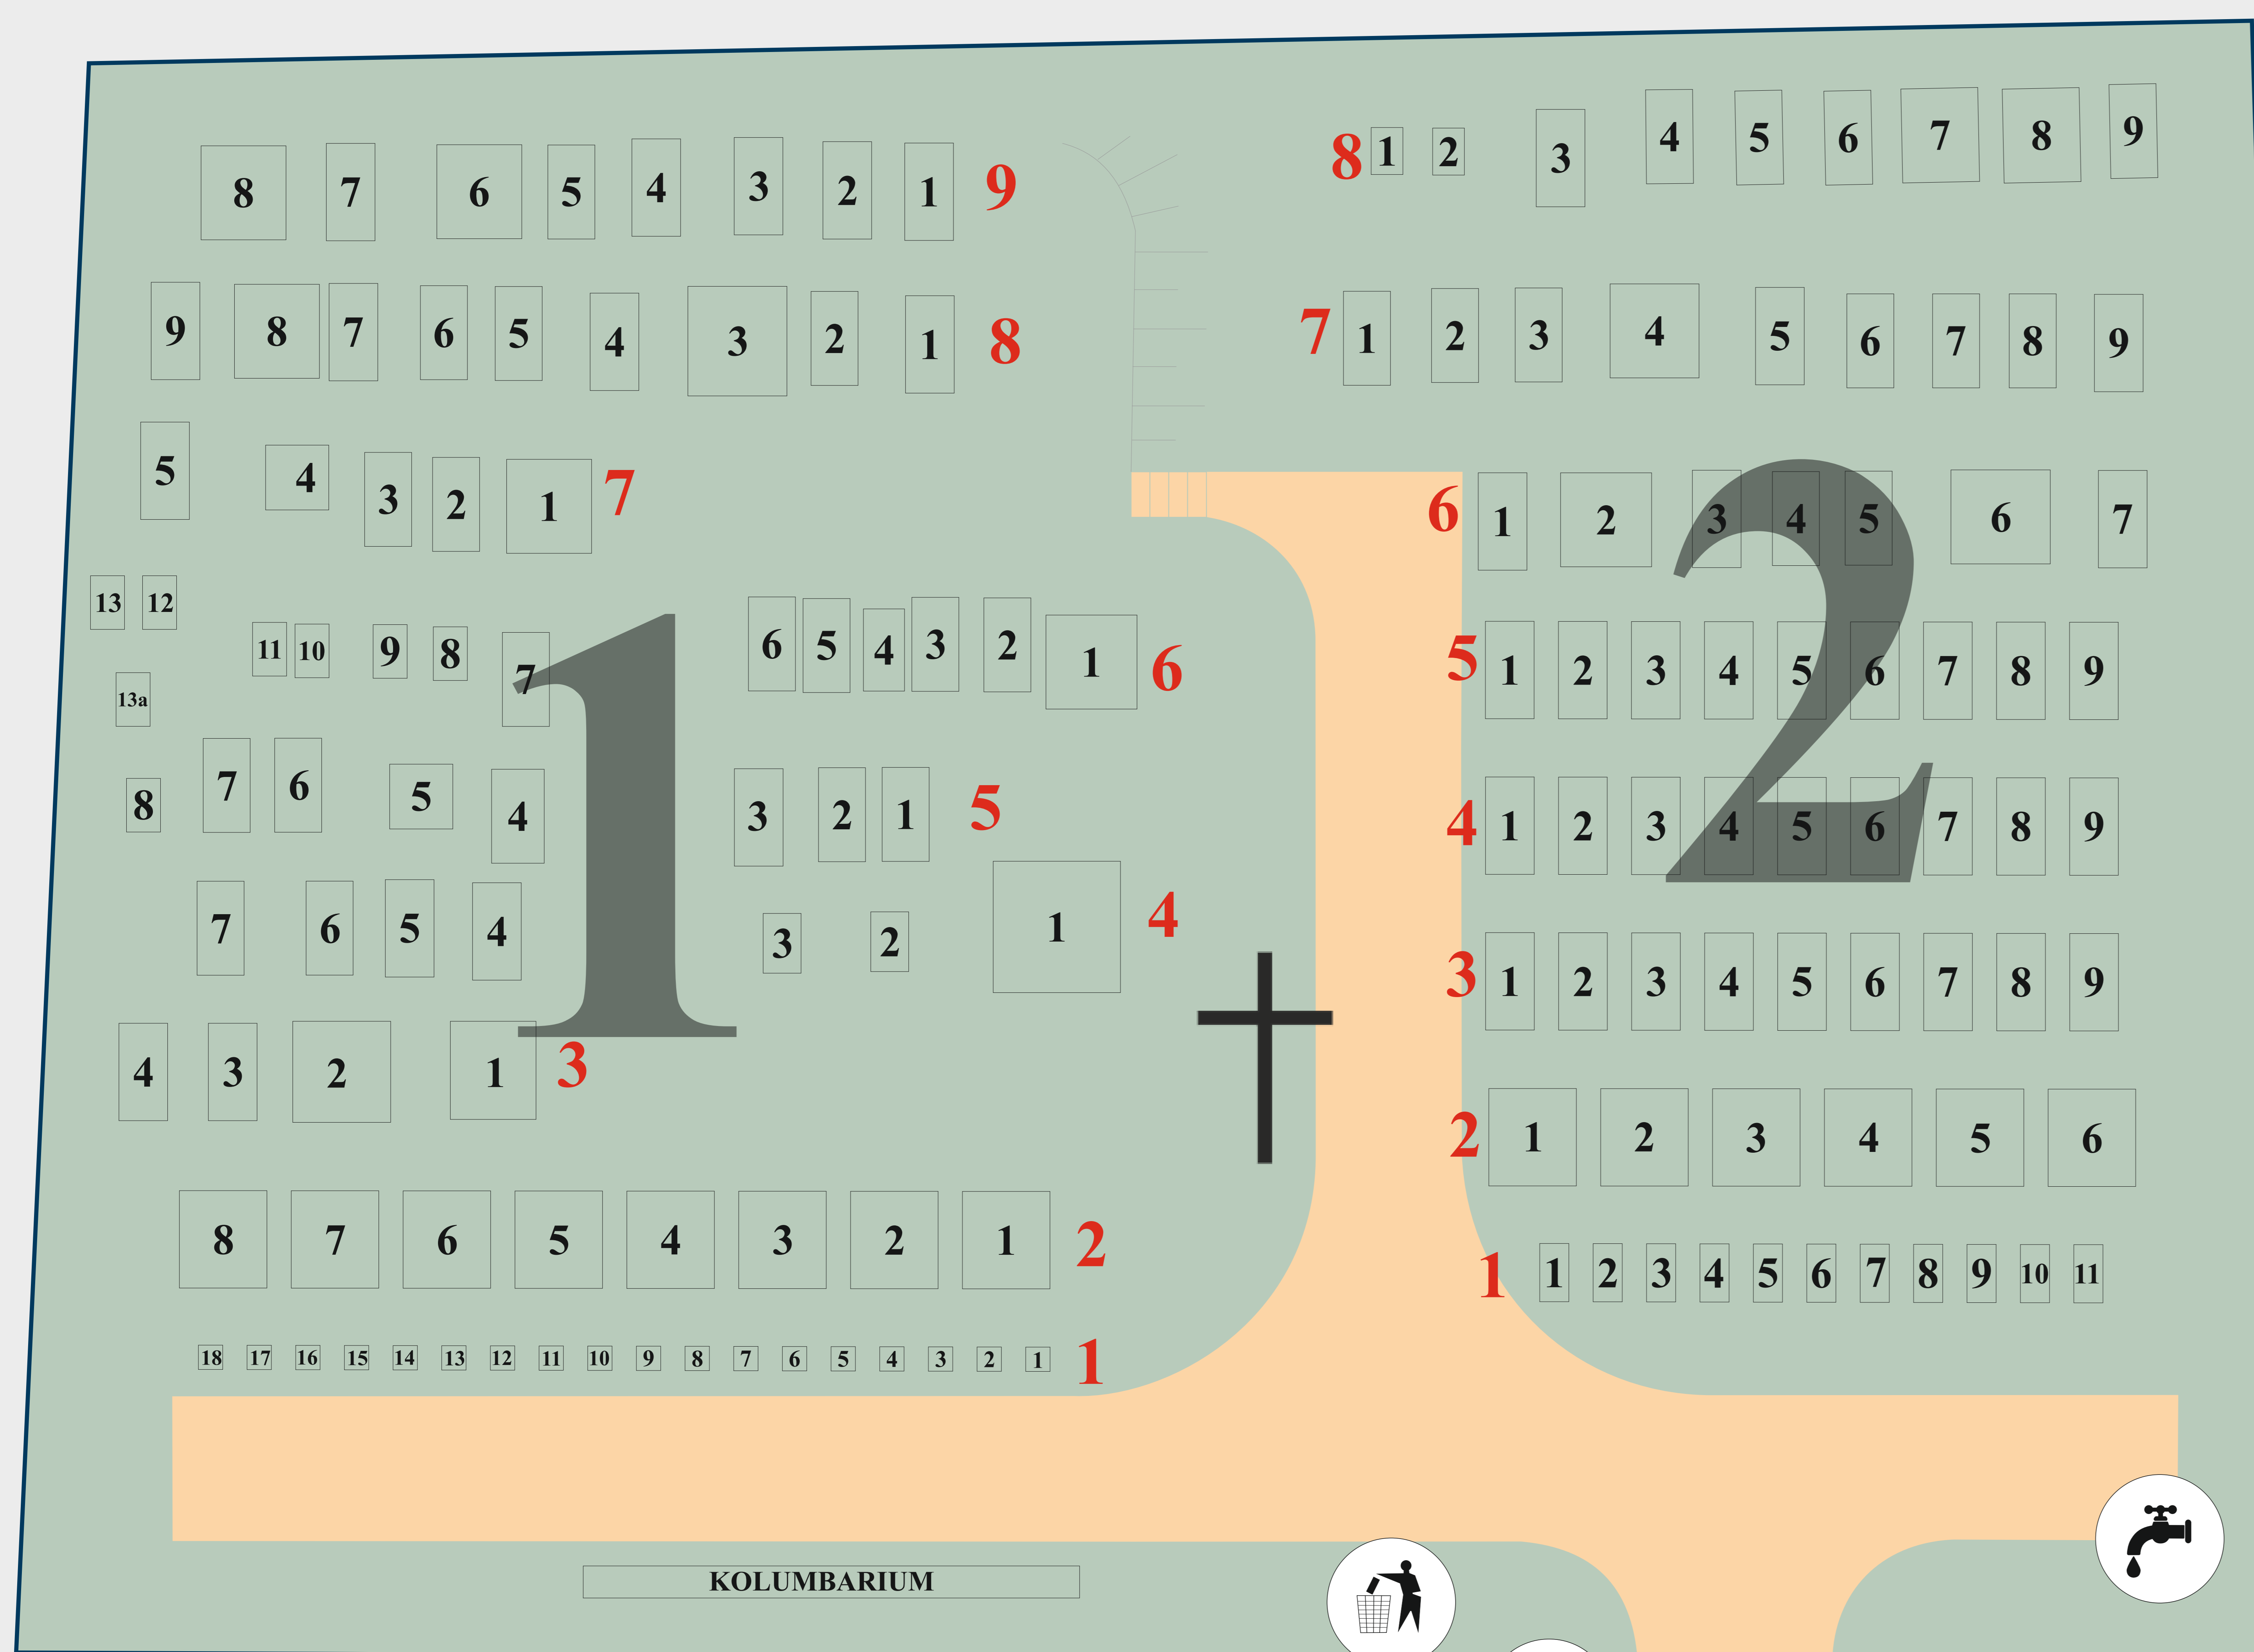

CMENTARZ KOMUNALNY GRODZISZÓW

Cmentarz czynny:
w okresie letnim 6:00 - 23:00
(od 15 kwietnia do 31 października każdego roku)
w okresie zimowym 7:00 - 20:00
(od 1 listopada do 14 kwietnia każdego roku)

Wszystkie informacje odnośnie cmentarza:
www.siechnicekom.grobonet.com

Grobonet.com
Ogólnopolska wyszukiwarka osób pochowanych

Regulamin:

Cennik:

Legenda

- studnia
- śmieci
- tablica informacyjna
- grób