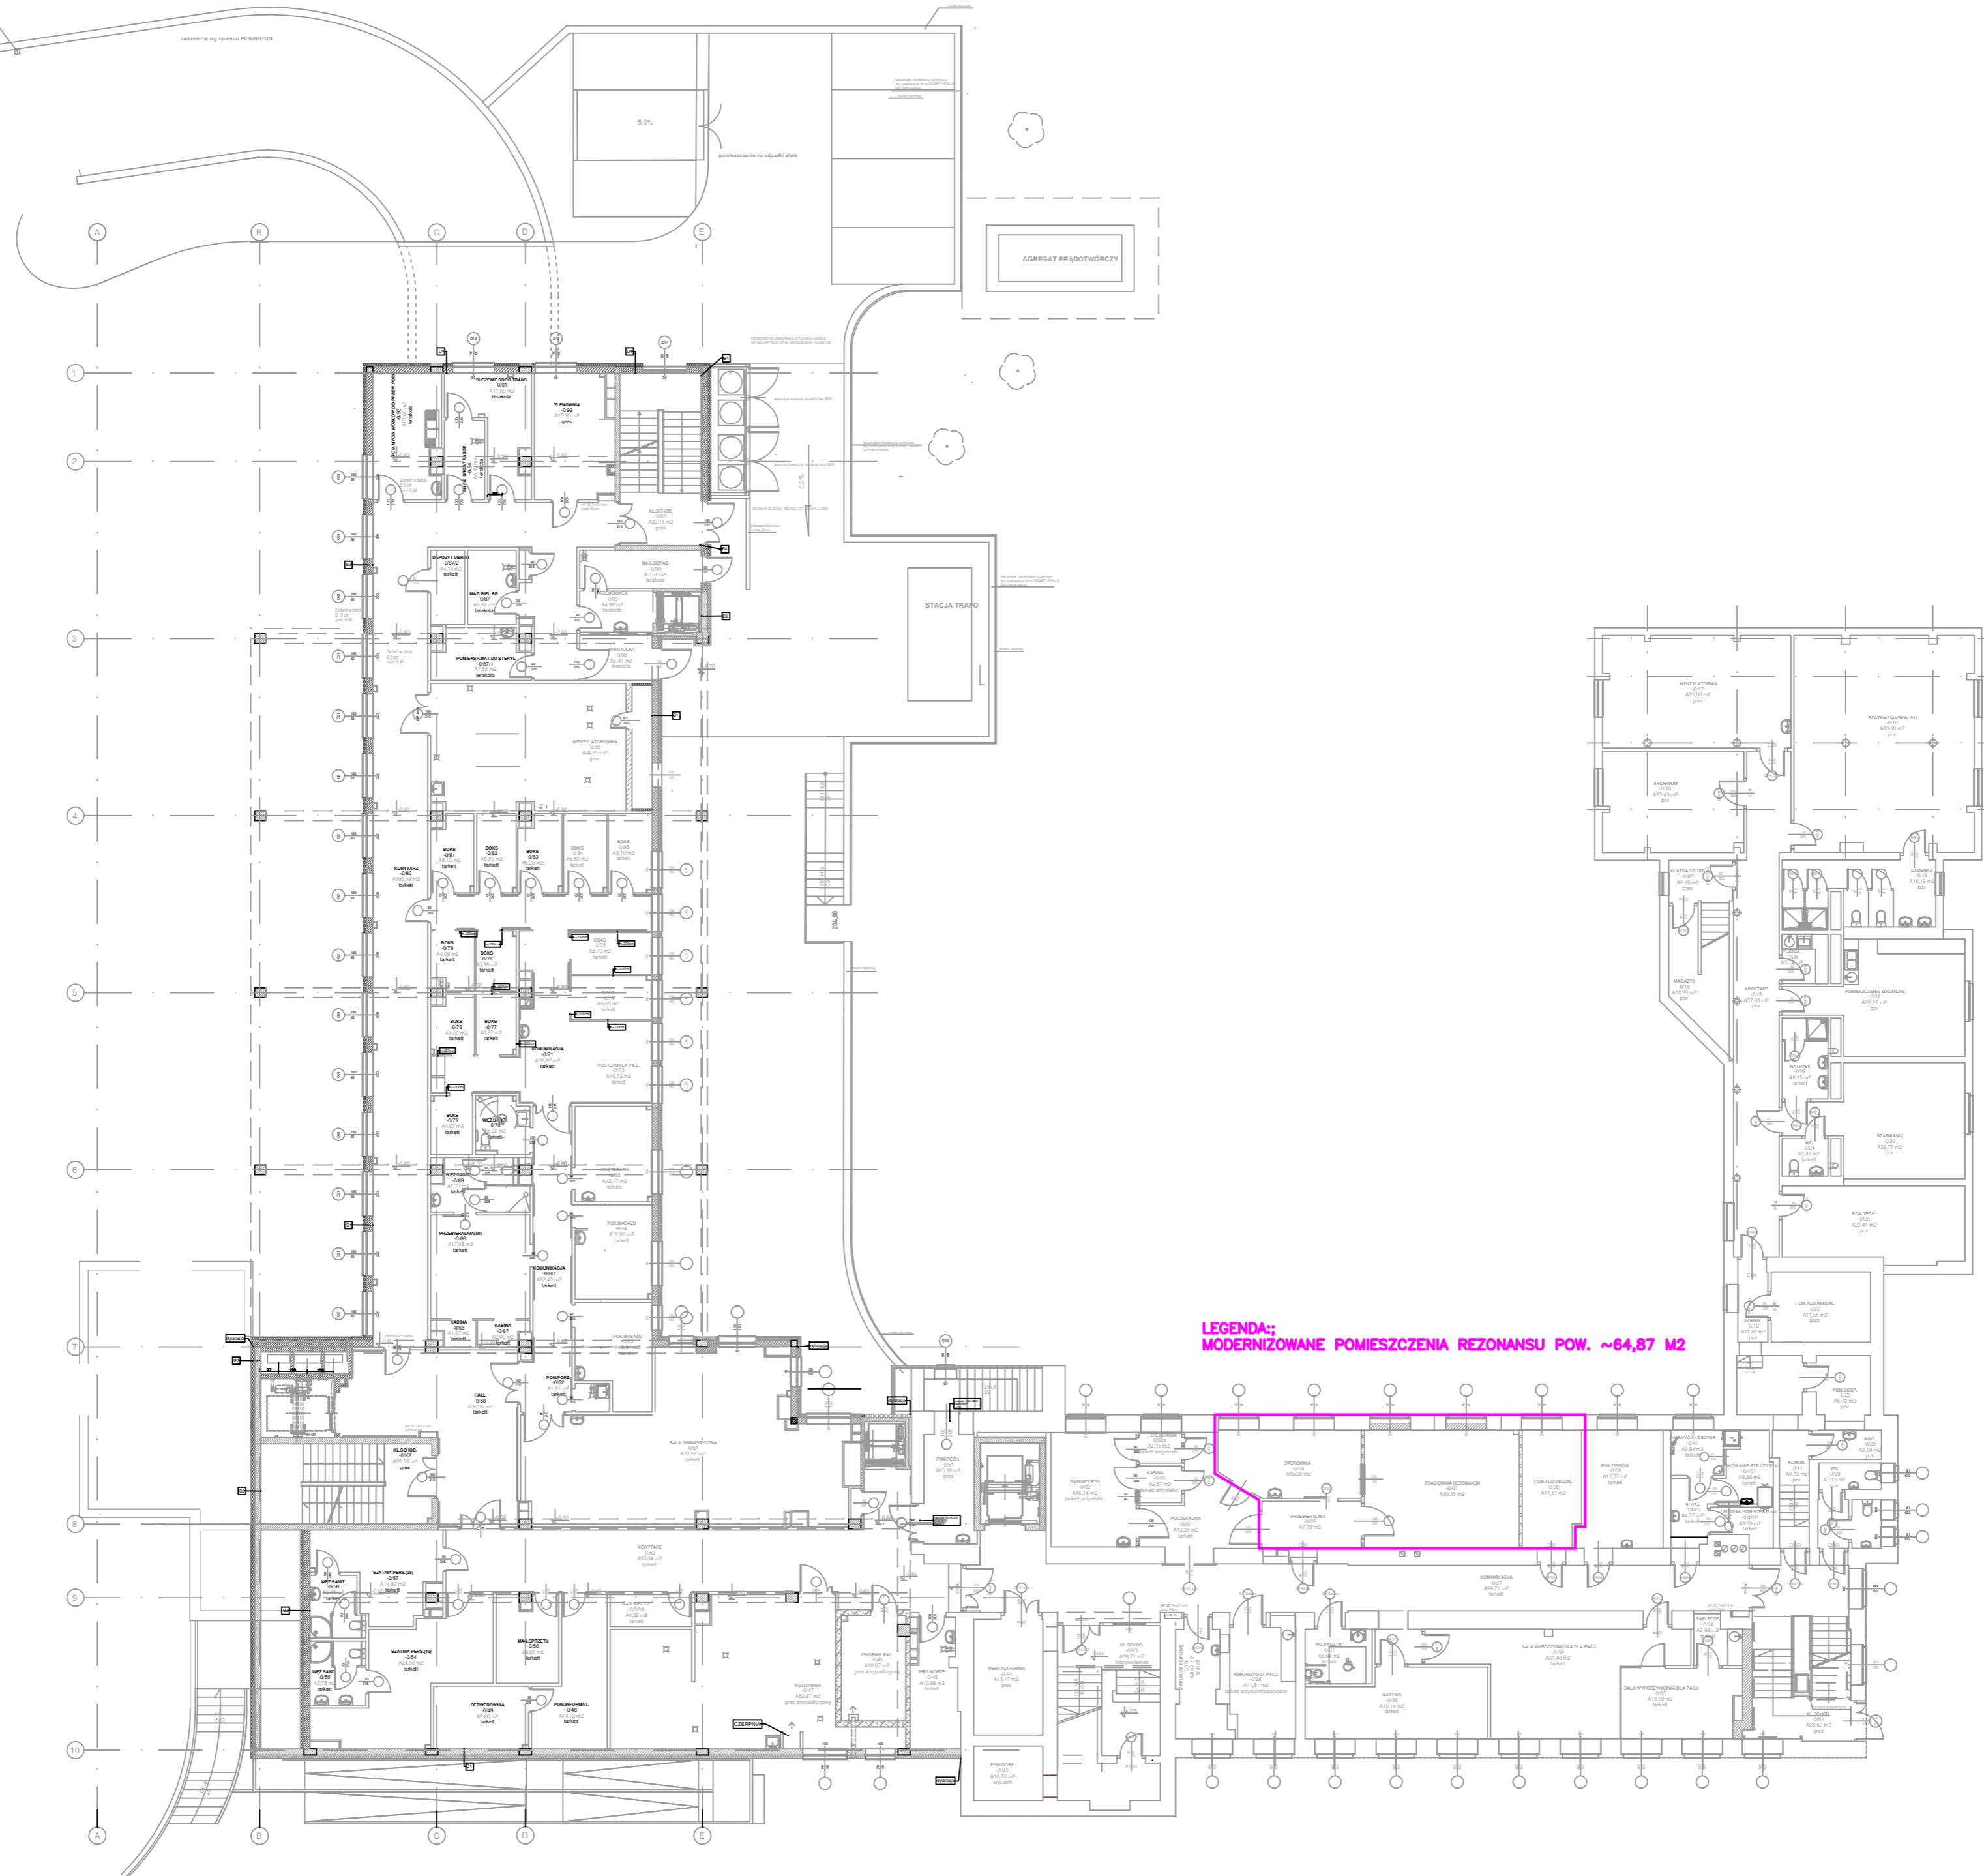

kontrola dostępu  
sygnalizacja świetlna

LEGENDA;  
MODERNIZOWANE POMIESZCZENIA REZONANSU POW. ~64,87 M2