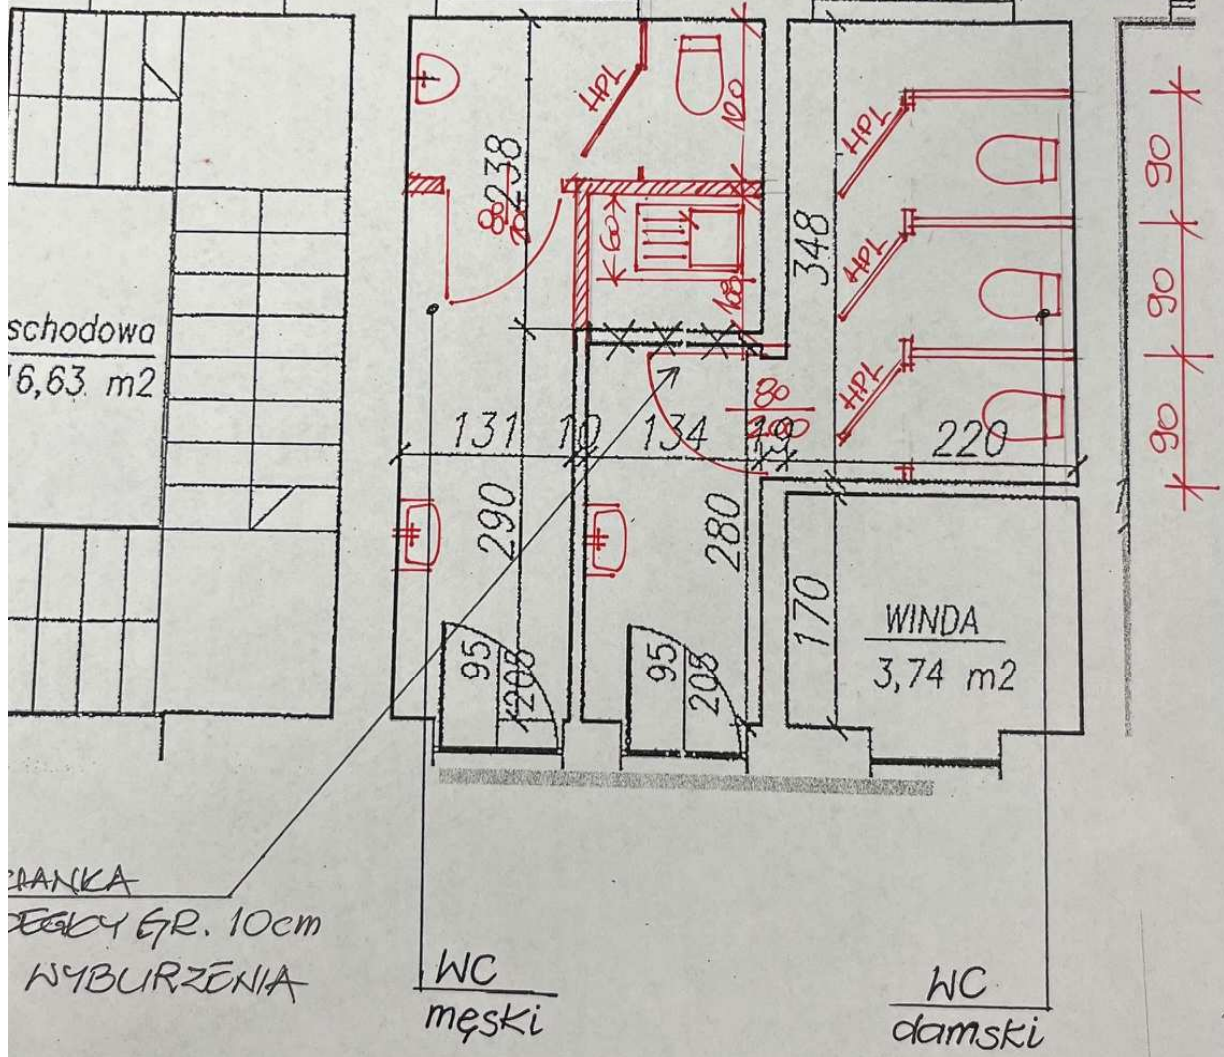

Ubram	Narzędzia	Kształty	Kolory
155 186	155 265	270	220
2728	24186	4520	453739
155	186	155	186
100	1920	155	32

schodowa  
6,63 m<sup>2</sup>

PŁANKA  
95x95 GR. 10cm  
WYBURZENIA

WC  
męski

WC  
damski

WINDA  
3,74 m<sup>2</sup>

KWP - III piętro

MODERNIZACJA / PRZEBUDOWA