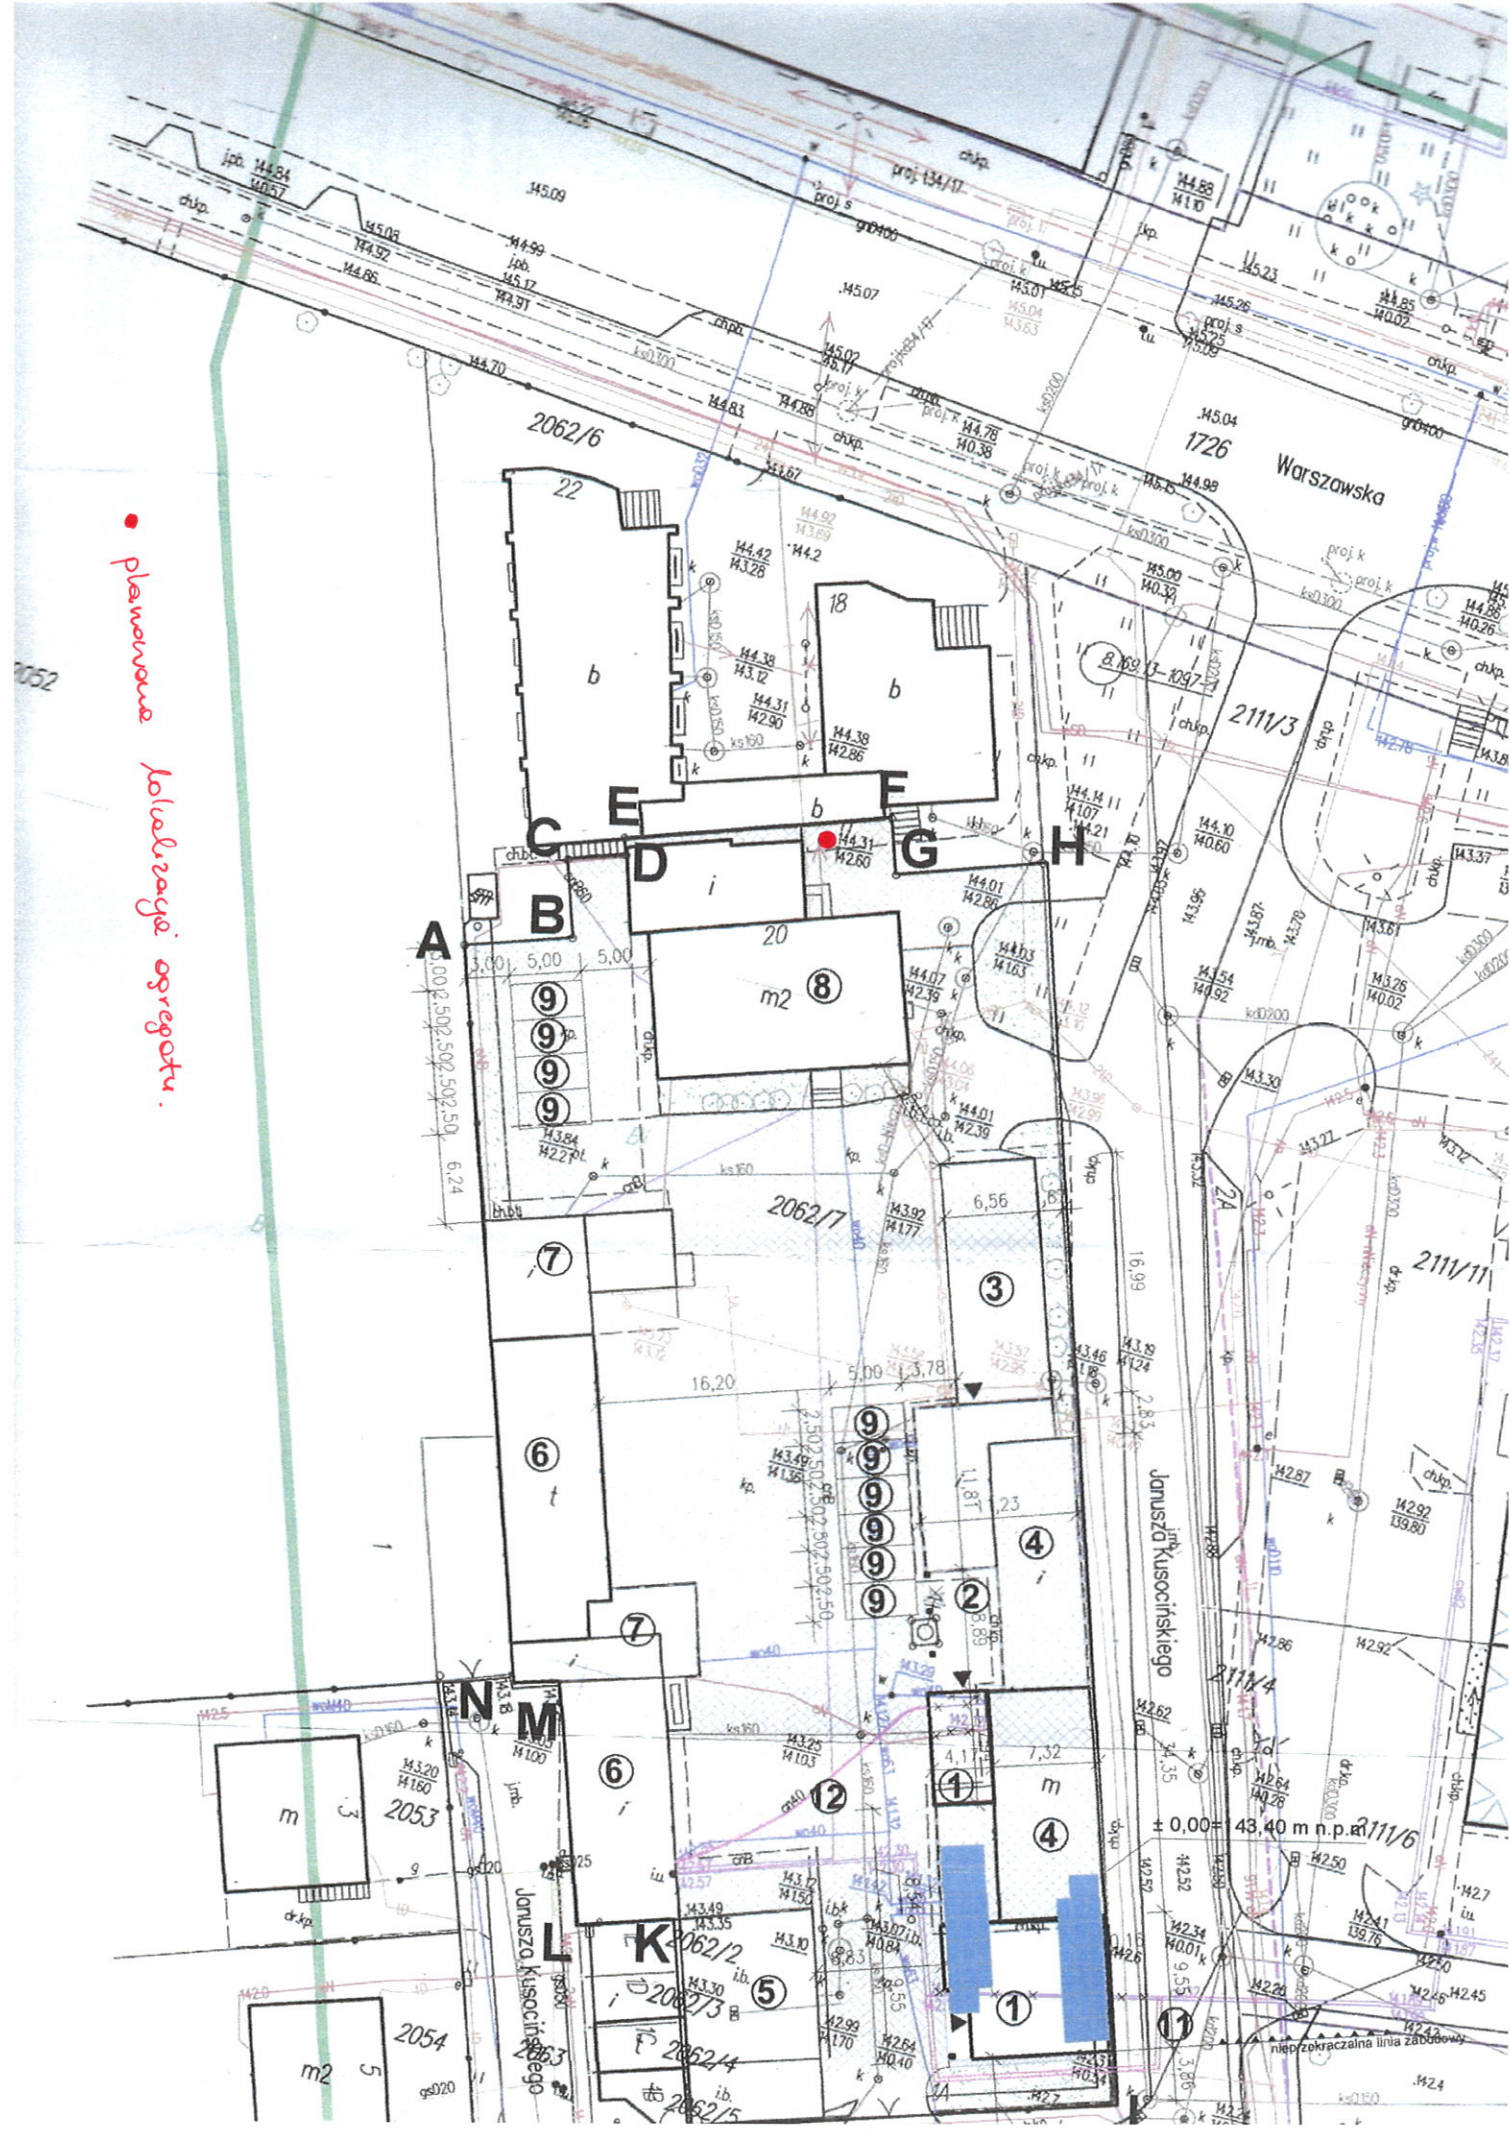

planowana lokalizacja osregotku.

Janusza Kusińskiego

Warszawska

2062/6

2062/7

2062/2

2062/3

2062/4

2062/5

± 0.00 43.40 m.n.p. 2111/6

nieprzekraczalna linia zabudowy