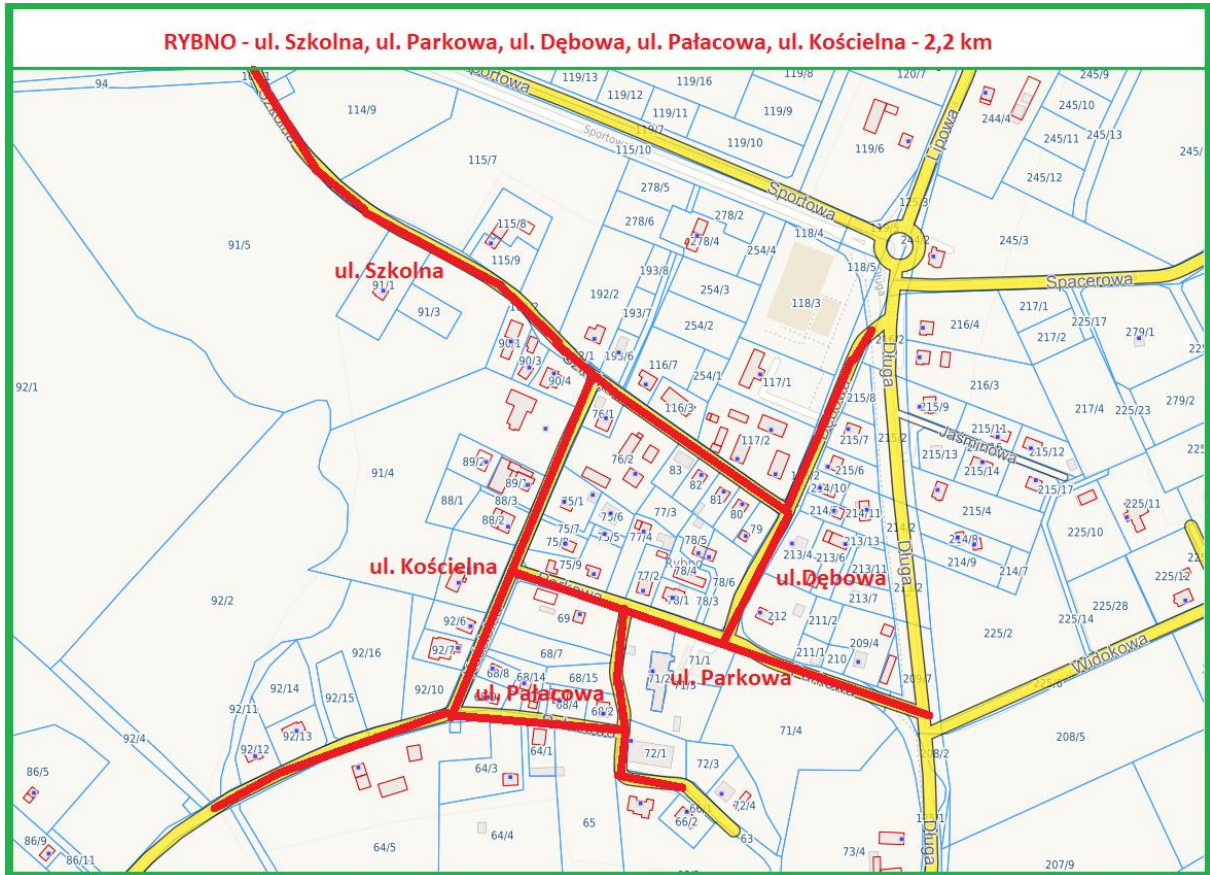

Załącznik nr 2 do zapytania ofertowego na wykonanie usługi „Zamiatania ulic na terenie Gminy Gniewino”

1

2

4

5

GNIEWINO - STRZEBIELINKO - RYBNO do ronda ul. Długa - 4,5 KM

NADOLE - ul. Kaszubska, ul. Bałtycka - 2,5 km

NADOLE - ul. Strażacka, ul. Św. Augustyna - 0,8 km

**RYBNO - ul. Lipowa, ul. Długa, ul.
Ks. Galasa - 4 km**