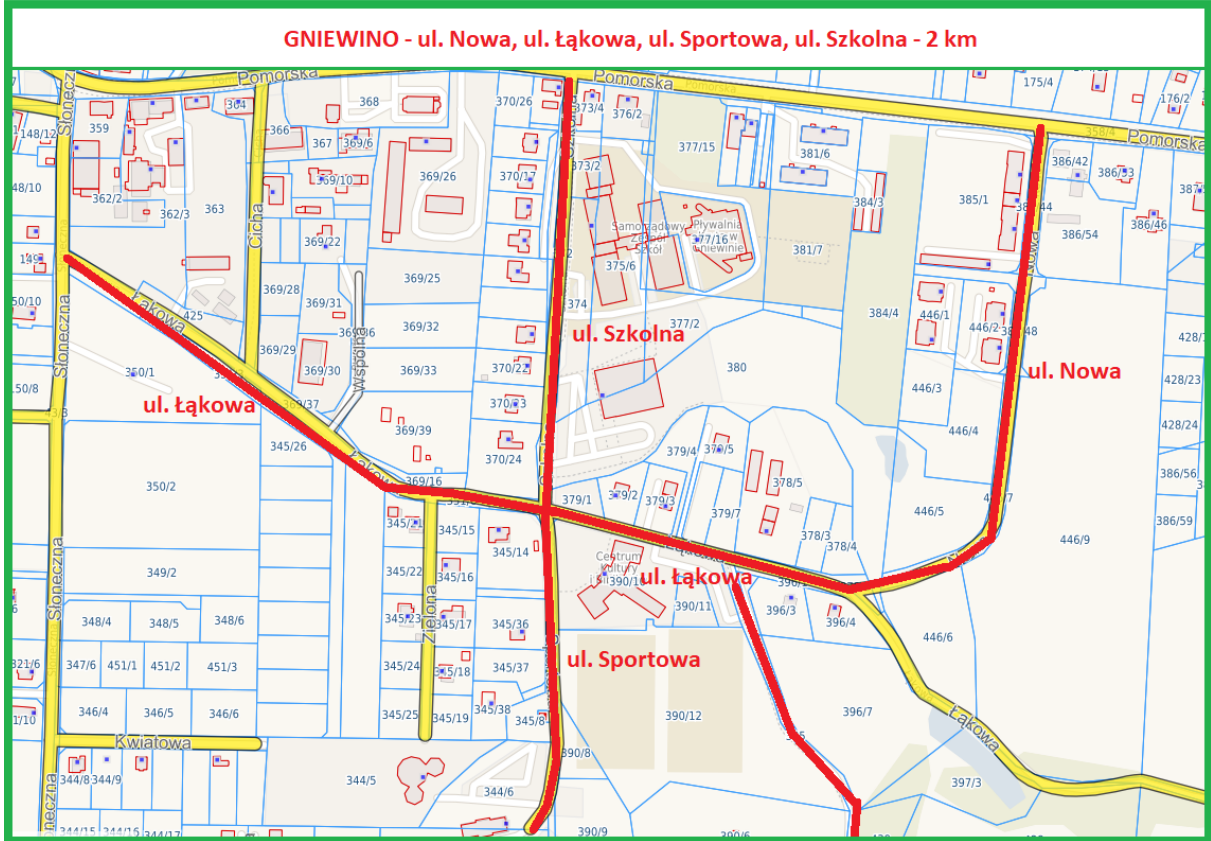

Załącznik nr 2 do zapytania ofertowego na wykonanie usługi „Zamiatania ulic na terenie Gminy Gniewino”

1

2

4

5

GNIEWINO - STRZEBIELINKO - RYBNO do ronda ul. Długa - 4,5 KM

NADOLE - ul. Kaszubska, ul. Bałtycka - 2,5 km

NADOLE - ul. Strażacka, ul. Św. Augustyna - 0,8 km

**RYBNO - ul. Lipowa, ul. Długa, ul.
Ks. Galasa - 4 km**