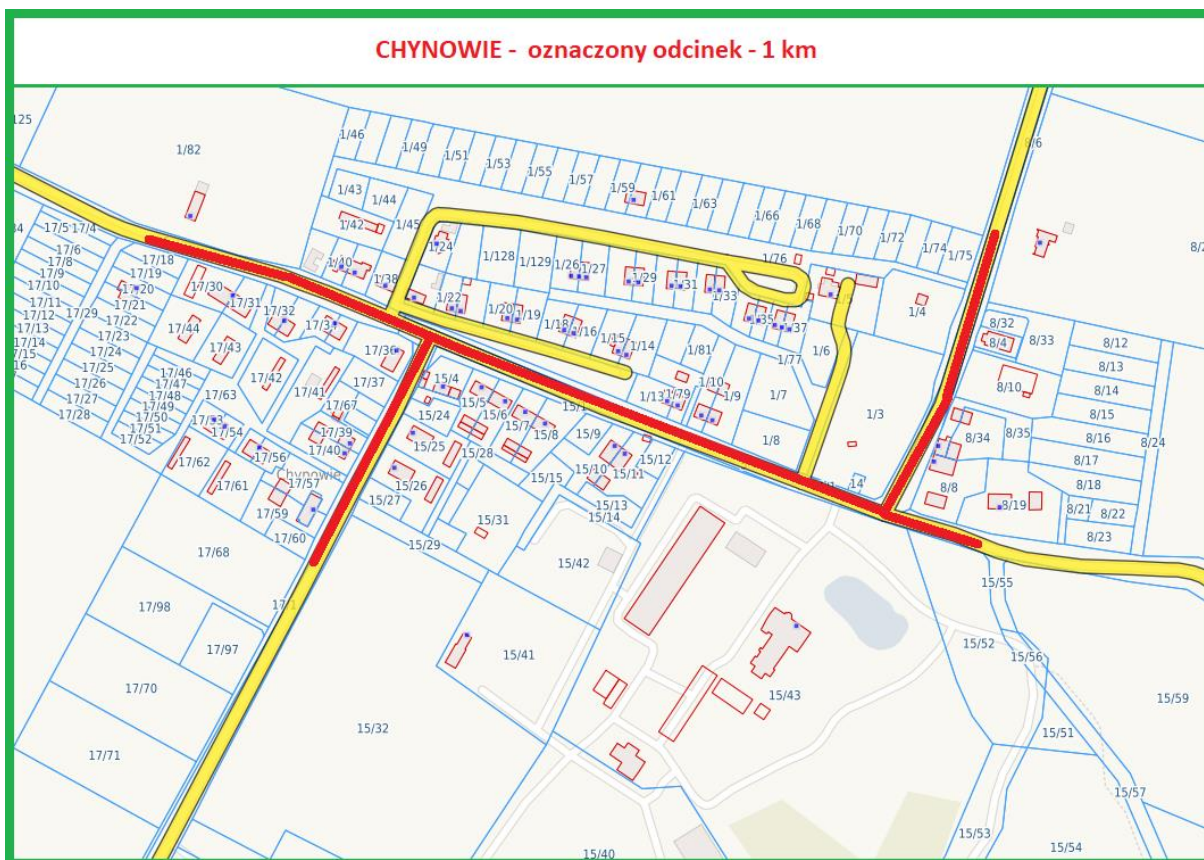

Załącznik nr 2 do zapytania ofertowego na wykonanie usługi „Zamiatania ulic na terenie Gminy Gniewino”

1

2

4

5

GNIEWINO - STRZEBIELINKO - RYBNO do ronda ul. Długa - 4,5 KM

NADOLE - ul. Kaszubska, ul. Bałtycka - 2,5 km

NADOLE - ul. Strażacka, ul. Św. Augustyna - 0,8 km

**RYBNO - ul. Lipowa, ul. Długa, ul.
Ks. Galasa - 4 km**