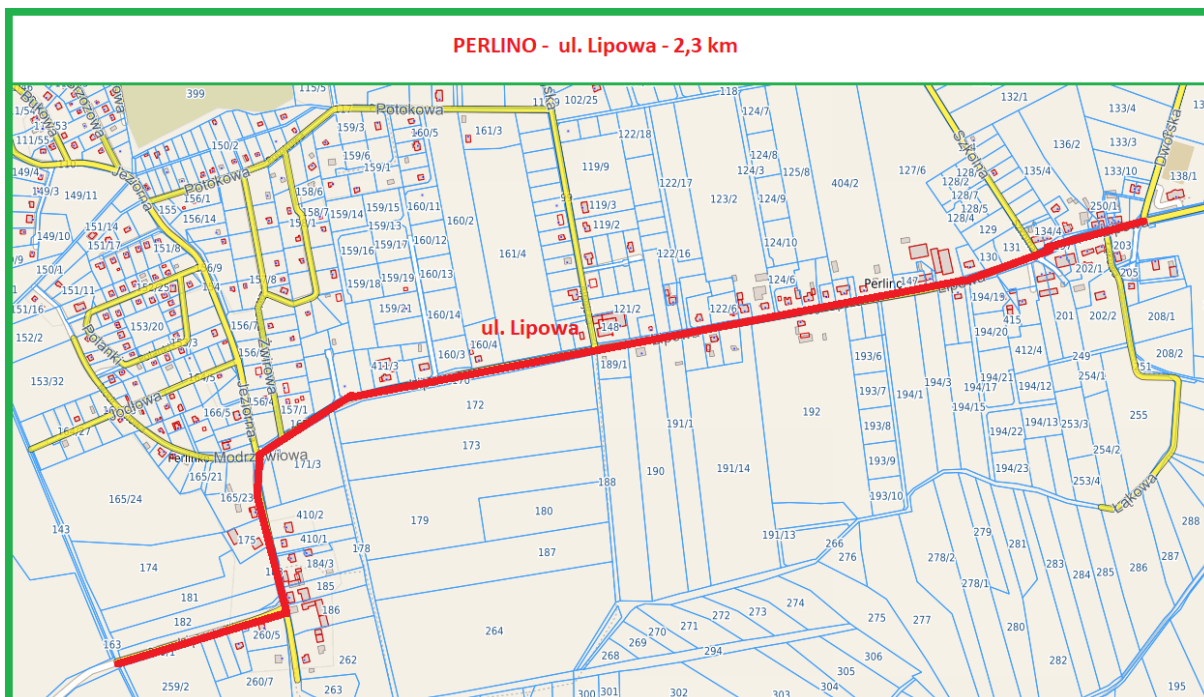

Załącznik nr 2 do zapytania ofertowego na wykonanie usługi „Zamiatania ulic na terenie Gminy Gniewino”

1

2

4

5

GNIEWINO - STRZEBIELINKO - RYBNO do ronda ul. Długa - 4,5 KM

NADOLE - ul. Kaszubska, ul. Bałtycka - 2,5 km

NADOLE - ul. Strażacka, ul. Św. Augustyna - 0,8 km

**RYBNO - ul. Lipowa, ul. Długa, ul.
Ks. Galasa - 4 km**