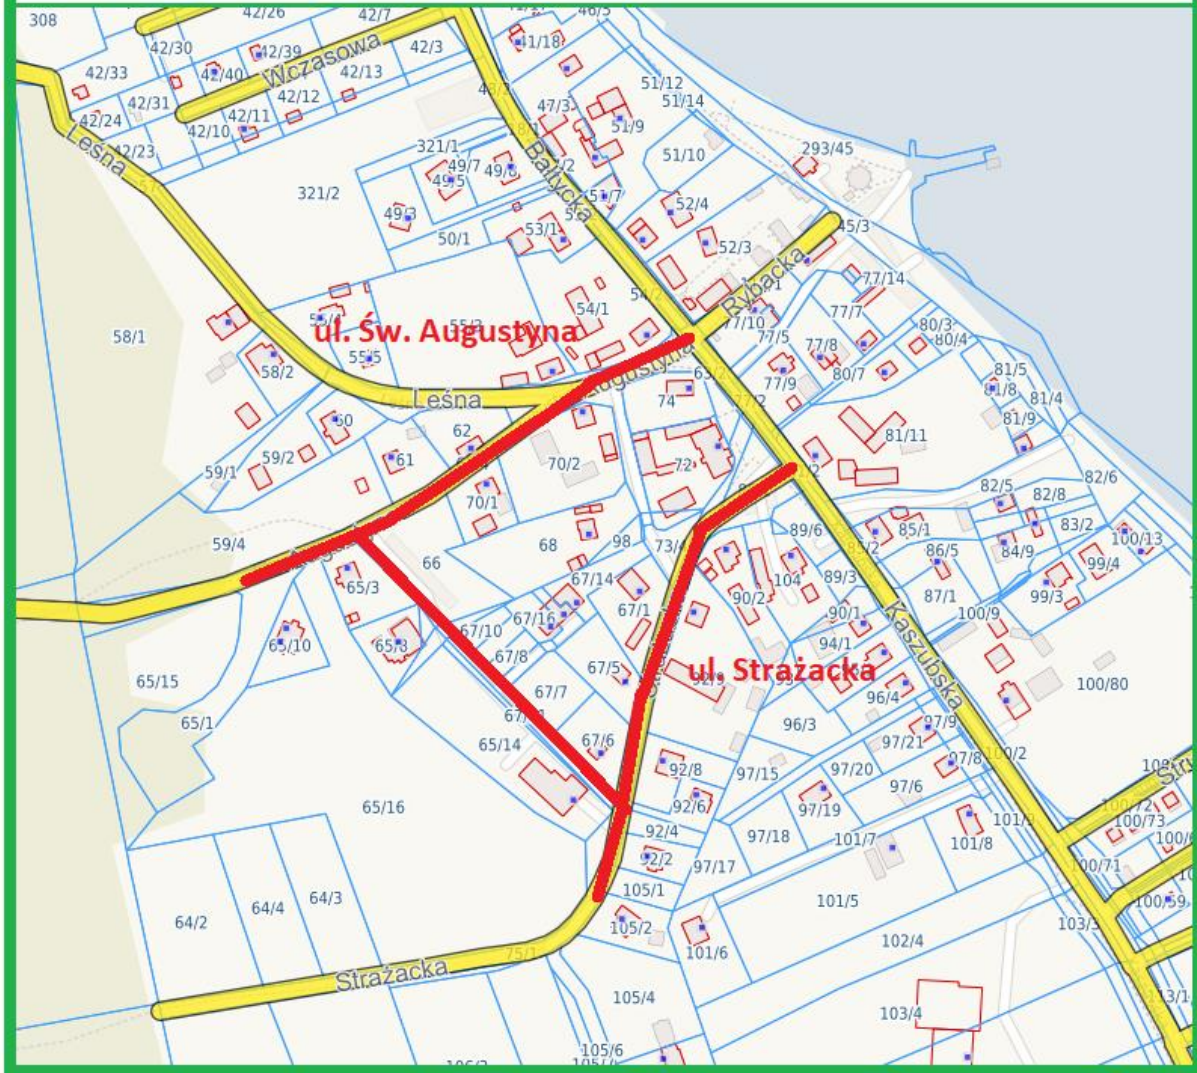

Załącznik nr 2 do zapytania ofertowego na wykonanie usługi „Zamiatania ulic na terenie Gminy Gniewino”

1

2

4

5

GNIEWINO - STRZEBIELINKO - RYBNO do ronda ul. Długa - 4,5 KM

NADOLE - ul. Kaszubska, ul. Bałtycka - 2,5 km

NADOLE - ul. Strażacka, ul. Św. Augustyna - 0,8 km

**RYBNO - ul. Lipowa, ul. Długa, ul.
Ks. Galasa - 4 km**