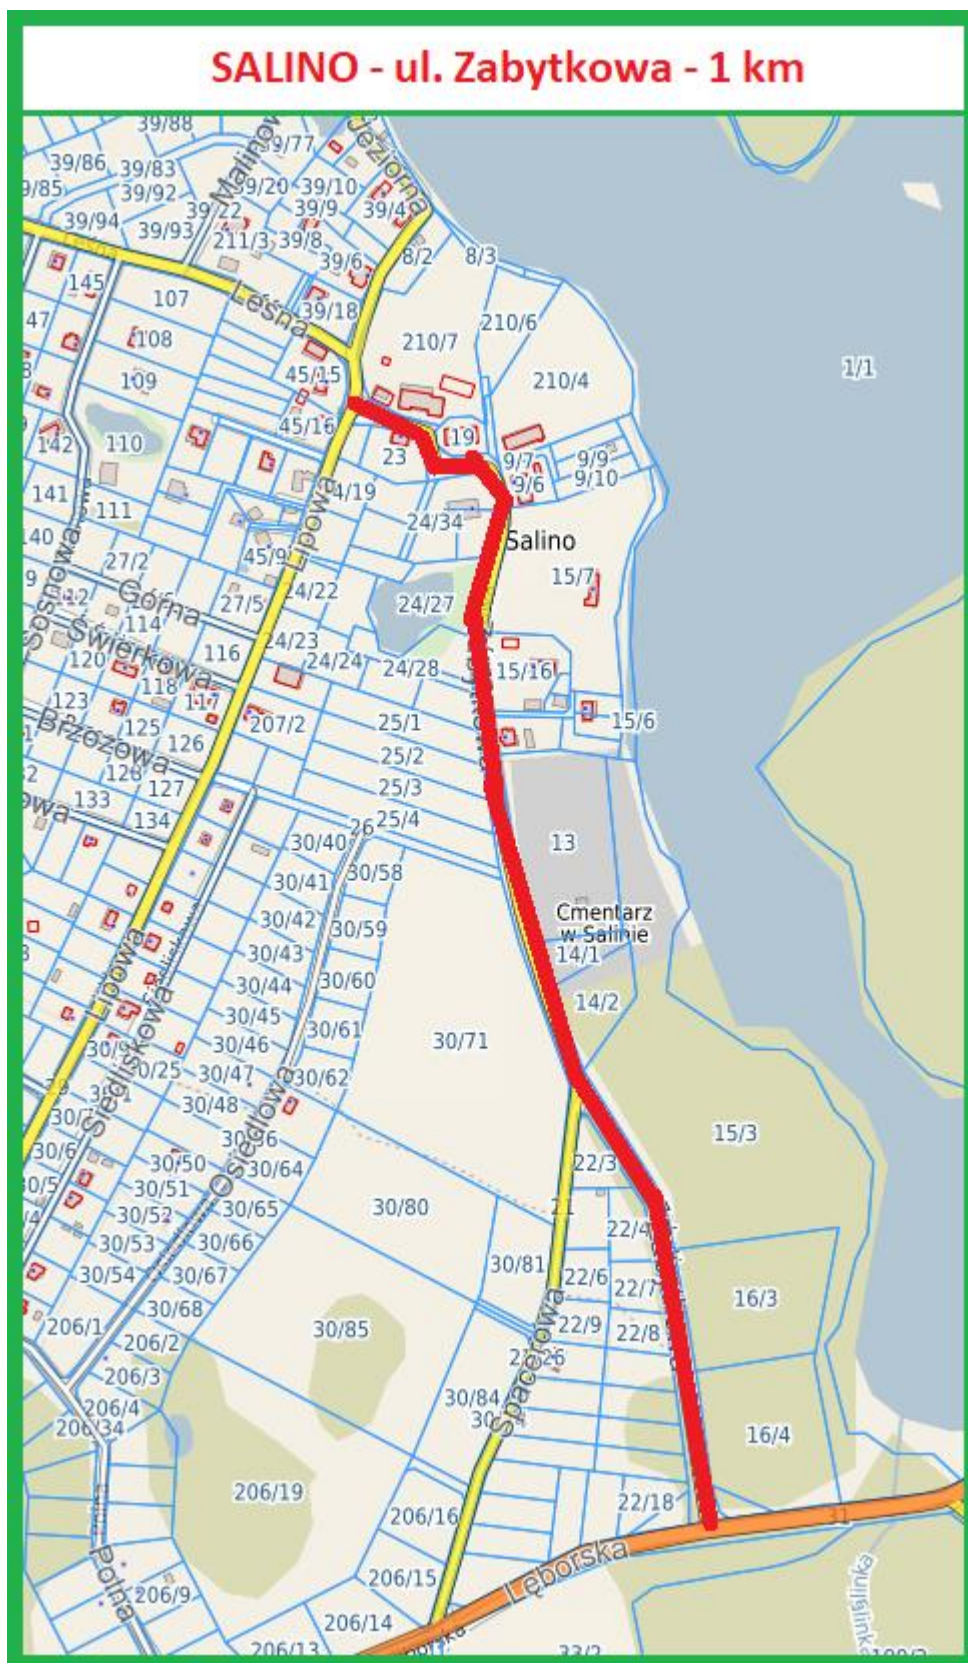

Załącznik nr 2 do zapytania ofertowego na wykonanie usługi „Zamiatania ulic na terenie Gminy Gniewino”

1

2

4

5

GNIEWINO - STRZEBIELINKO - RYBNO do ronda ul. Długa - 4,5 KM

NADOLE - ul. Kaszubska, ul. Bałtycka - 2,5 km

NADOLE - ul. Strażacka, ul. Św. Augustyna - 0,8 km

**RYBNO - ul. Lipowa, ul. Długa, ul.
Ks. Galasa - 4 km**