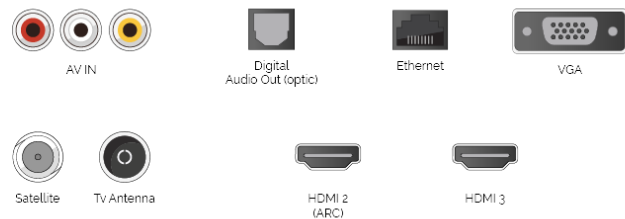

32kWh/1000

F
HDR
32kWh/1000

HDR10 & HLG (Hybrid Log Gamma)

żeby zapewnić więcej sposobów dostępu do materiałów HDR, nasze telewizory nie tylko obsługują format wideo HDR, HDR10, ale również format Hybrid Log Gamma czyli „HLG”. Zgodność z formatem HLG zapewnia, że nasze modele są gotowe na rozwiązania przyszłości i gdy stanie się to konieczne, będzie można oglądać na ich ekranach materiały HDR z sygnału antenowego.

Dolby Audio™

Doświadcz rodzaj dźwięku, jaki normalnie można usłyszeć tylko w kinie. Ciesz się autentycznie brzmiącymi dialogami i usłysz więcej z akcji toczącej się na ekranie dzięki Dolby Audio™

SIDE

BACK

WYŚWIETLACZ

Rozmiar Ekranu (cale i cm)	32" / 80cm
Typ Panelu	Bezpośrednie podświetlenie (DLED)
Rozdzielczość	FHD (1920 x 1080)
Jasność	250

FUNKCJE INTELIGENTNEGO TV

HBBTV ver 2.0.2	tak
Audio-Video Sharing (AVS)	Nie
Smart Portal	Nie
Toshiba TV Smart Center	tak
Przeglądarka internetowa	Nie
Netflix	tak
YouTube™	tak
Bluetooth	tak
Mirroring ekranu	Nie
Prime Video	tak
Google Assistant	Google Assistant
Amazon Alexa	Nie

WIDEO

Wide Color Gamut	Nie
HDR	tak
Dolby Vision HDR	Nie
TRU Flow	Nie
TRU Resolution	Nie
TRU Micro Dimming	Nie

TUNER / AUDYCJE

Dekoder HEVC (H.265)	tak
Typ tunera	HD DVB-T2/C/S2
UHD z satelity	Nie
Podwójny Tuner	Nie
Elektroniczny przewodnik po programach (EPG)	tak
Wyszukiwanie automatyczne	tak
Pojemność pamięci programów (analogowa)	200
Pojemność pamięci programów (cyfrowa S/S2)	10000
Pojemność pamięci programów (cyfrowa T/T2/C)	1000+1000