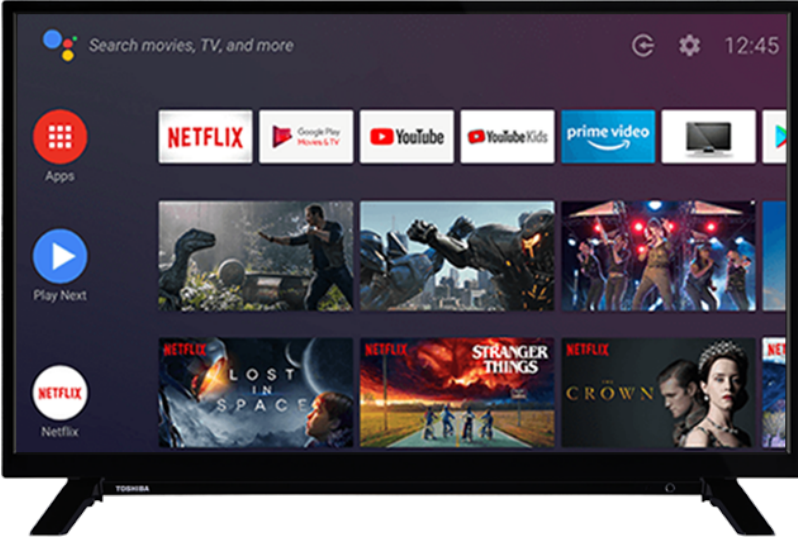

TOSHIBA

32LA2063DG

LA20 Series

LA20 Series: 5055862332436

- ⊗ Android TV
- ⊗ Google Assistant
- ⊗ Chromecast Built in
- ⊗ Google Play Store
- ⊗ 3x HDMI, 2x USB
- ⊗ Internal WLAN & Bluetooth

HDR 10 prime video NETFLIX Dolby Audio
HYBRID LOG GAMMA

Prime Video

Zaspokój apetyt na wysokiej jakości rozrywkę w domowym zaciszu. Ciesz się niezliczonymi filmami i serialami, a także nagradzаныmi produkcjami Prime Originals.

Netflix®

Odkryj przycisk Netflix® na pilocie, aby przenieść się z jednej przygody do drugiej.

Dolby Audio™

Doświadcz rodzaj dźwięku, jaki normalnie można usłyszeć tylko w kinie. Ciesz się autentycznie brzmiącymi dialogami i usłysz więcej z akcji toczącej się na ekranie dzięki Dolby Audio™

SIDE

BACK