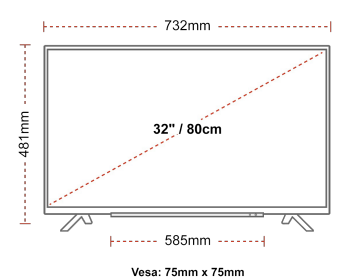

WYŚWIETLACZ

Rozmiar Ekranu (cale i cm)	32" / 80cm
Typ Panelu	Bezpośrednie podświetlenie (DLED)
Rozdzielczość	FHD (1920 x 1080)
Jasność	250

FUNKCJE INTELIGENTNEGO TV

HBBTV ver 2.0.2	tak
Audio-Video Sharing (AVS)	Nie
Smart Portal	Nie
Toshiba TV Smart Center	tak
Przeglądarka internetowa	Nie
Netflix	tak
YouTube™	tak
Bluetooth	tak
Mirroring ekranu	Nie
Prime Video	tak
Google Assistant	Google Assistant
Amazon Alexa	Nie