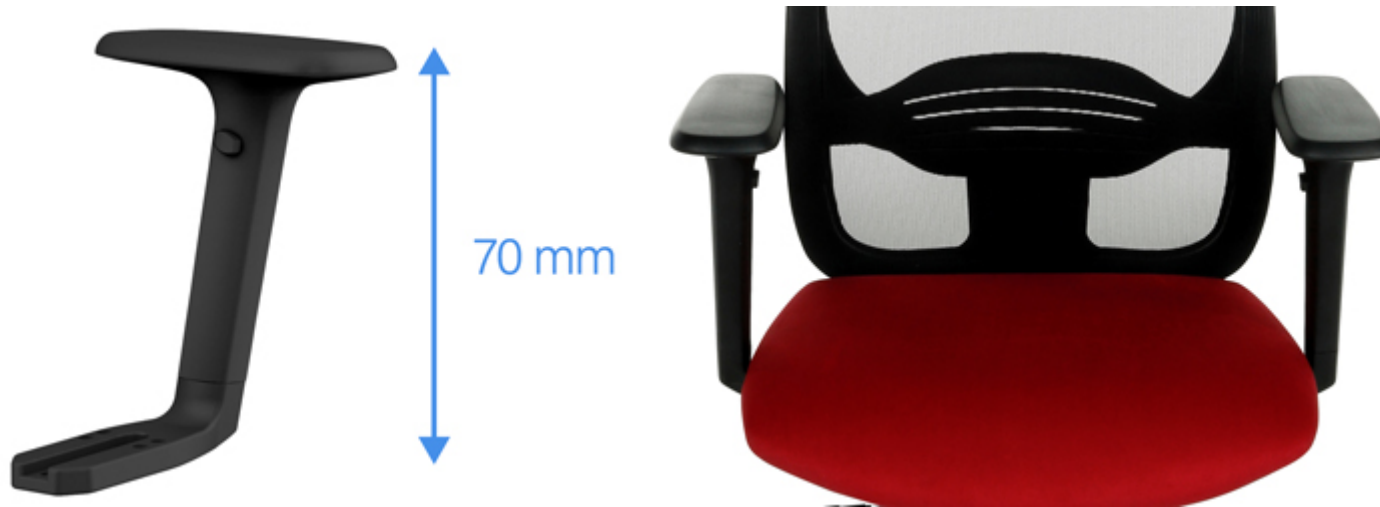

W standardzie krzesło wyposażone jest w podłokietniki R8 z regulacją **górną-dół** w zakresie 70 mm. Umożliwia to odpowiednie dopasowanie do wzrostu Użytkownika, zapewniając w ten sposób ergonomiczne ułożenie przedramienia (90 stopni względem tułowia) odciążając w ten sposób mięśnie pleców podczas wielogodzinnej pracy.