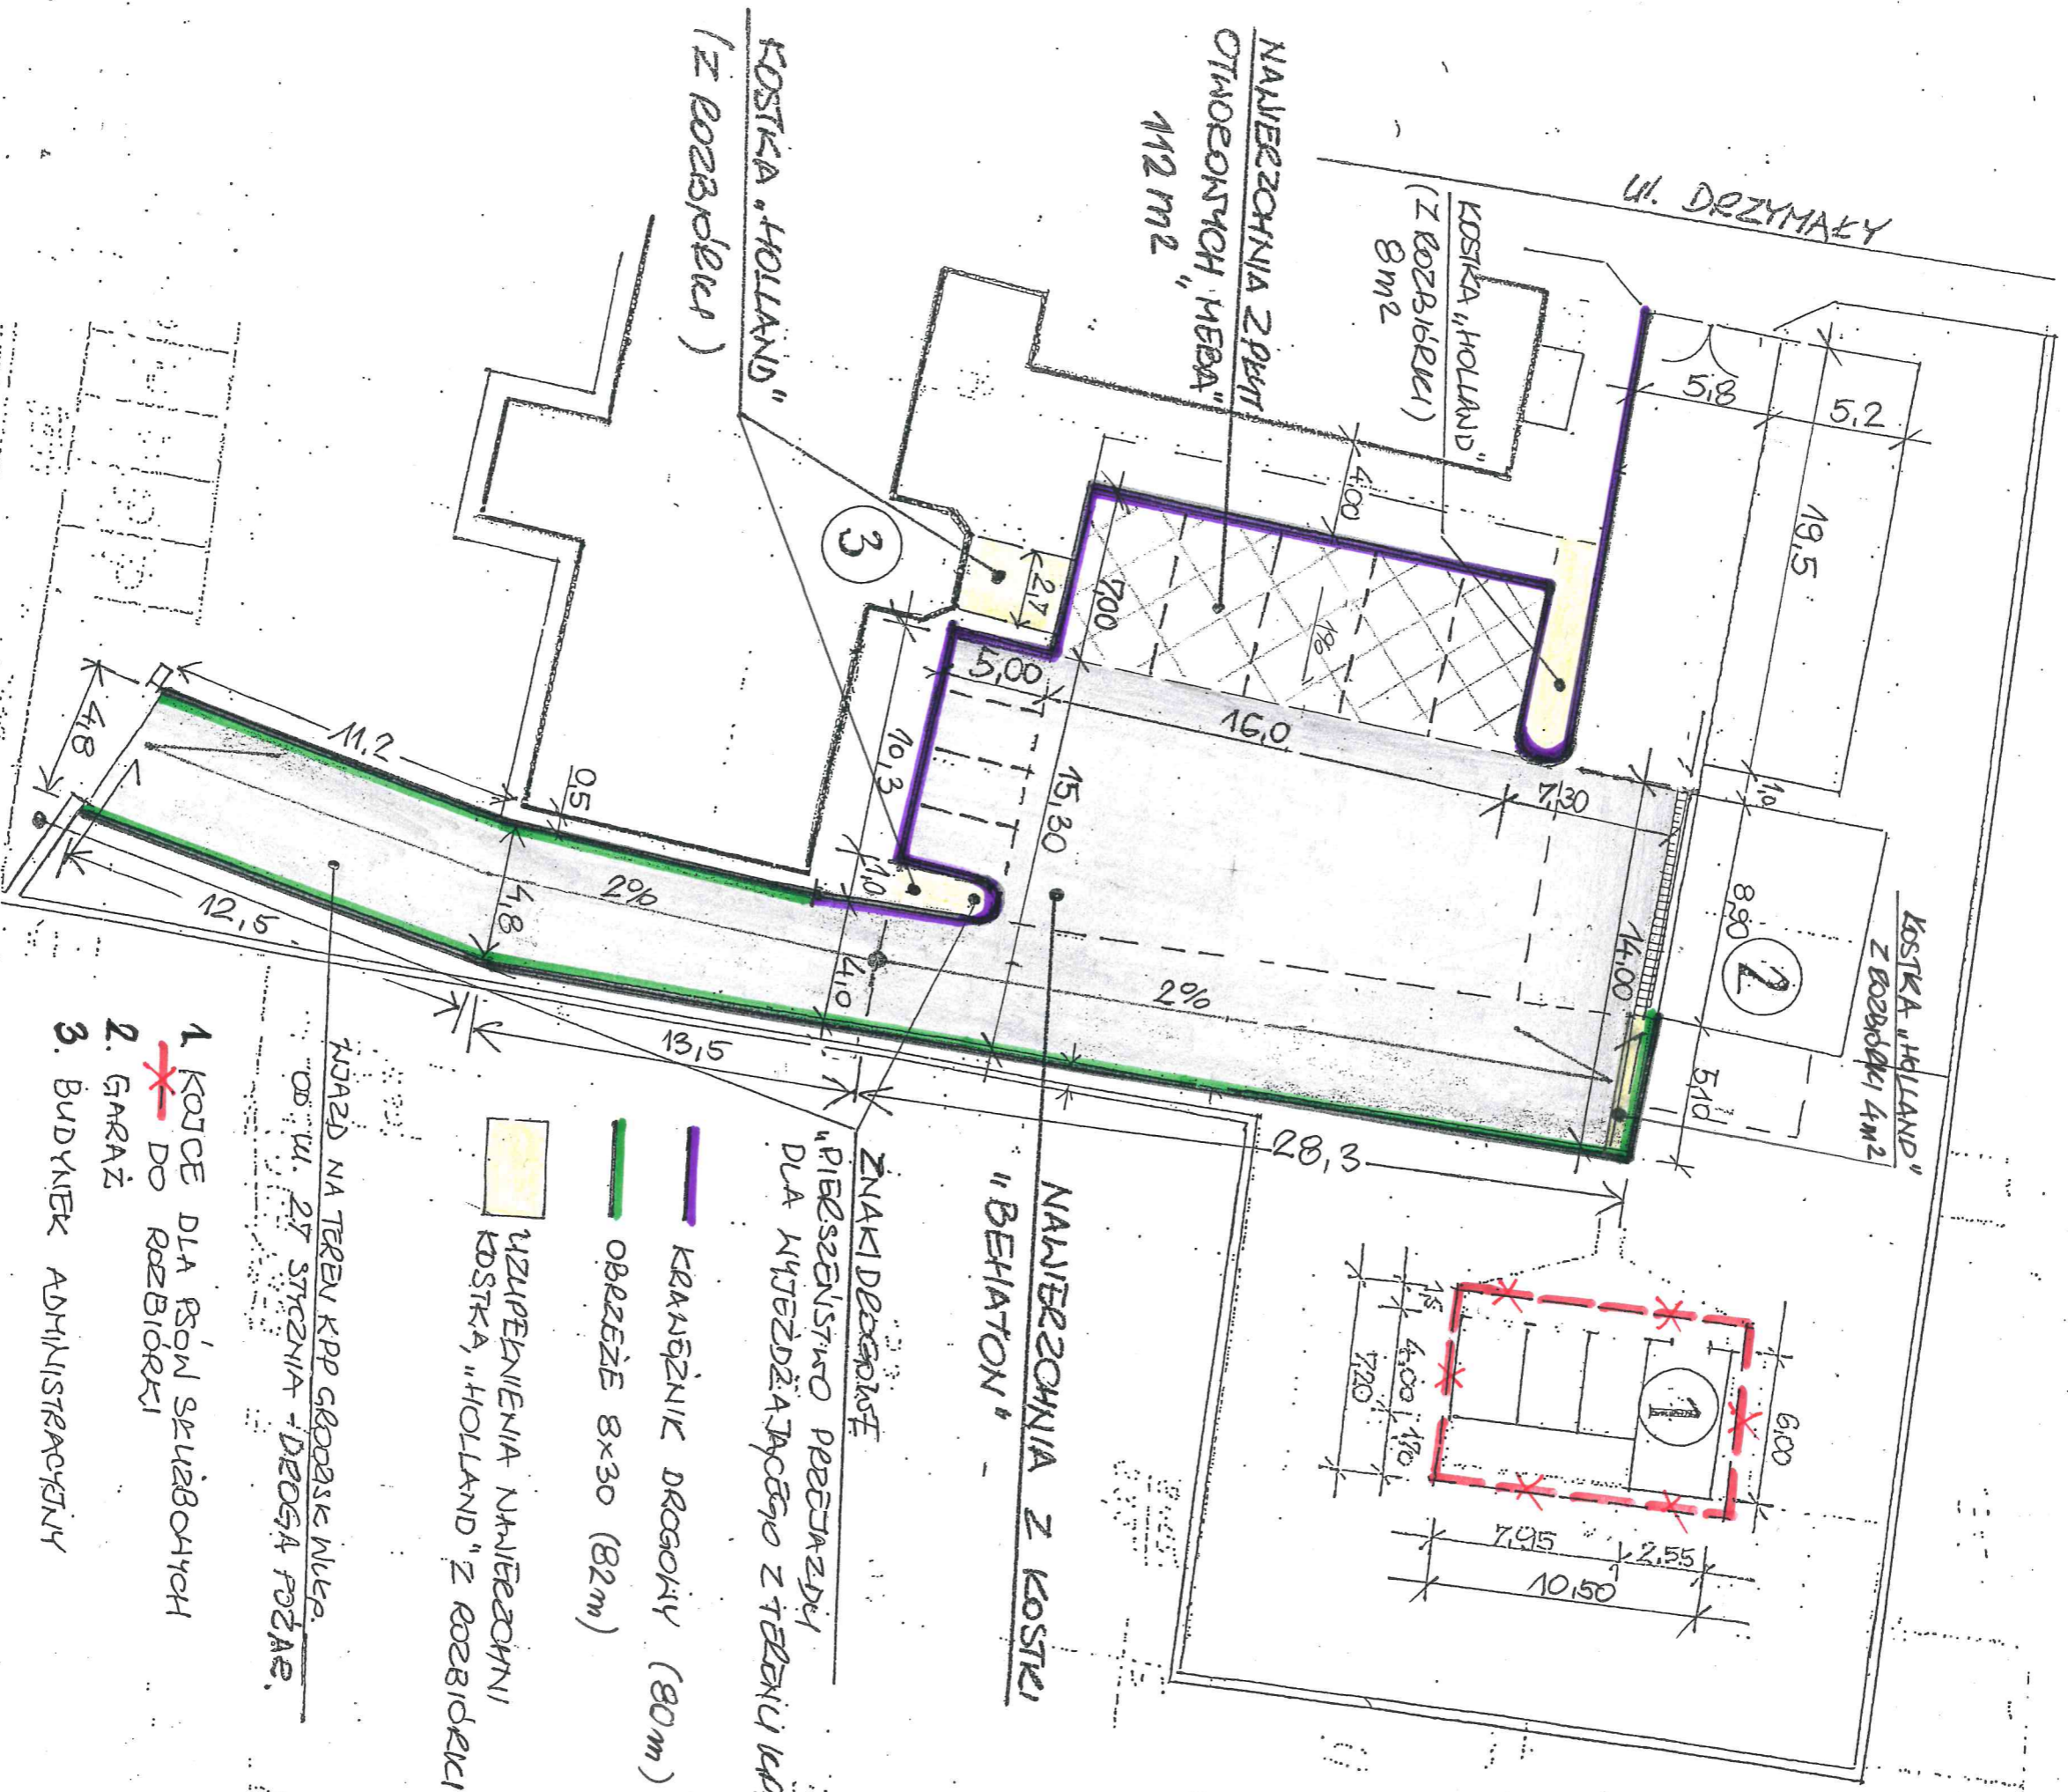

SZKIC TERENU KPP GRODZISK MLKP.

NAWIERZCHNIA Z PIKT OTWOROWYCH "MEBA" 112 m²

NAWIERZCHNIA Z KOSTKI "BEHATON"

ZNAKI DROGOWE "PIERSZNIŚCIKO PRZEDZIĄDZI DLA WYJĘDZAJĄCEGO Z TERENU KPP"

- KRAJÓZEMIE DROGOWE (80 m)
- OBRZEŻE 8x30 (82 m)
- UZUPLENIE NAWIERZCHNI KOSTKA "HOLLAND" Z ROZBIÓRKI

WPAZD NA TEREN KPP GRODZISK MLKP. OD UL. 27 STYCZNIA - DROGA POZNA.

1. KOTCE DLA PSÓW SERWISOWYCH
2. GARAZ
3. BUDYNEK ADMINISTRACYJNY