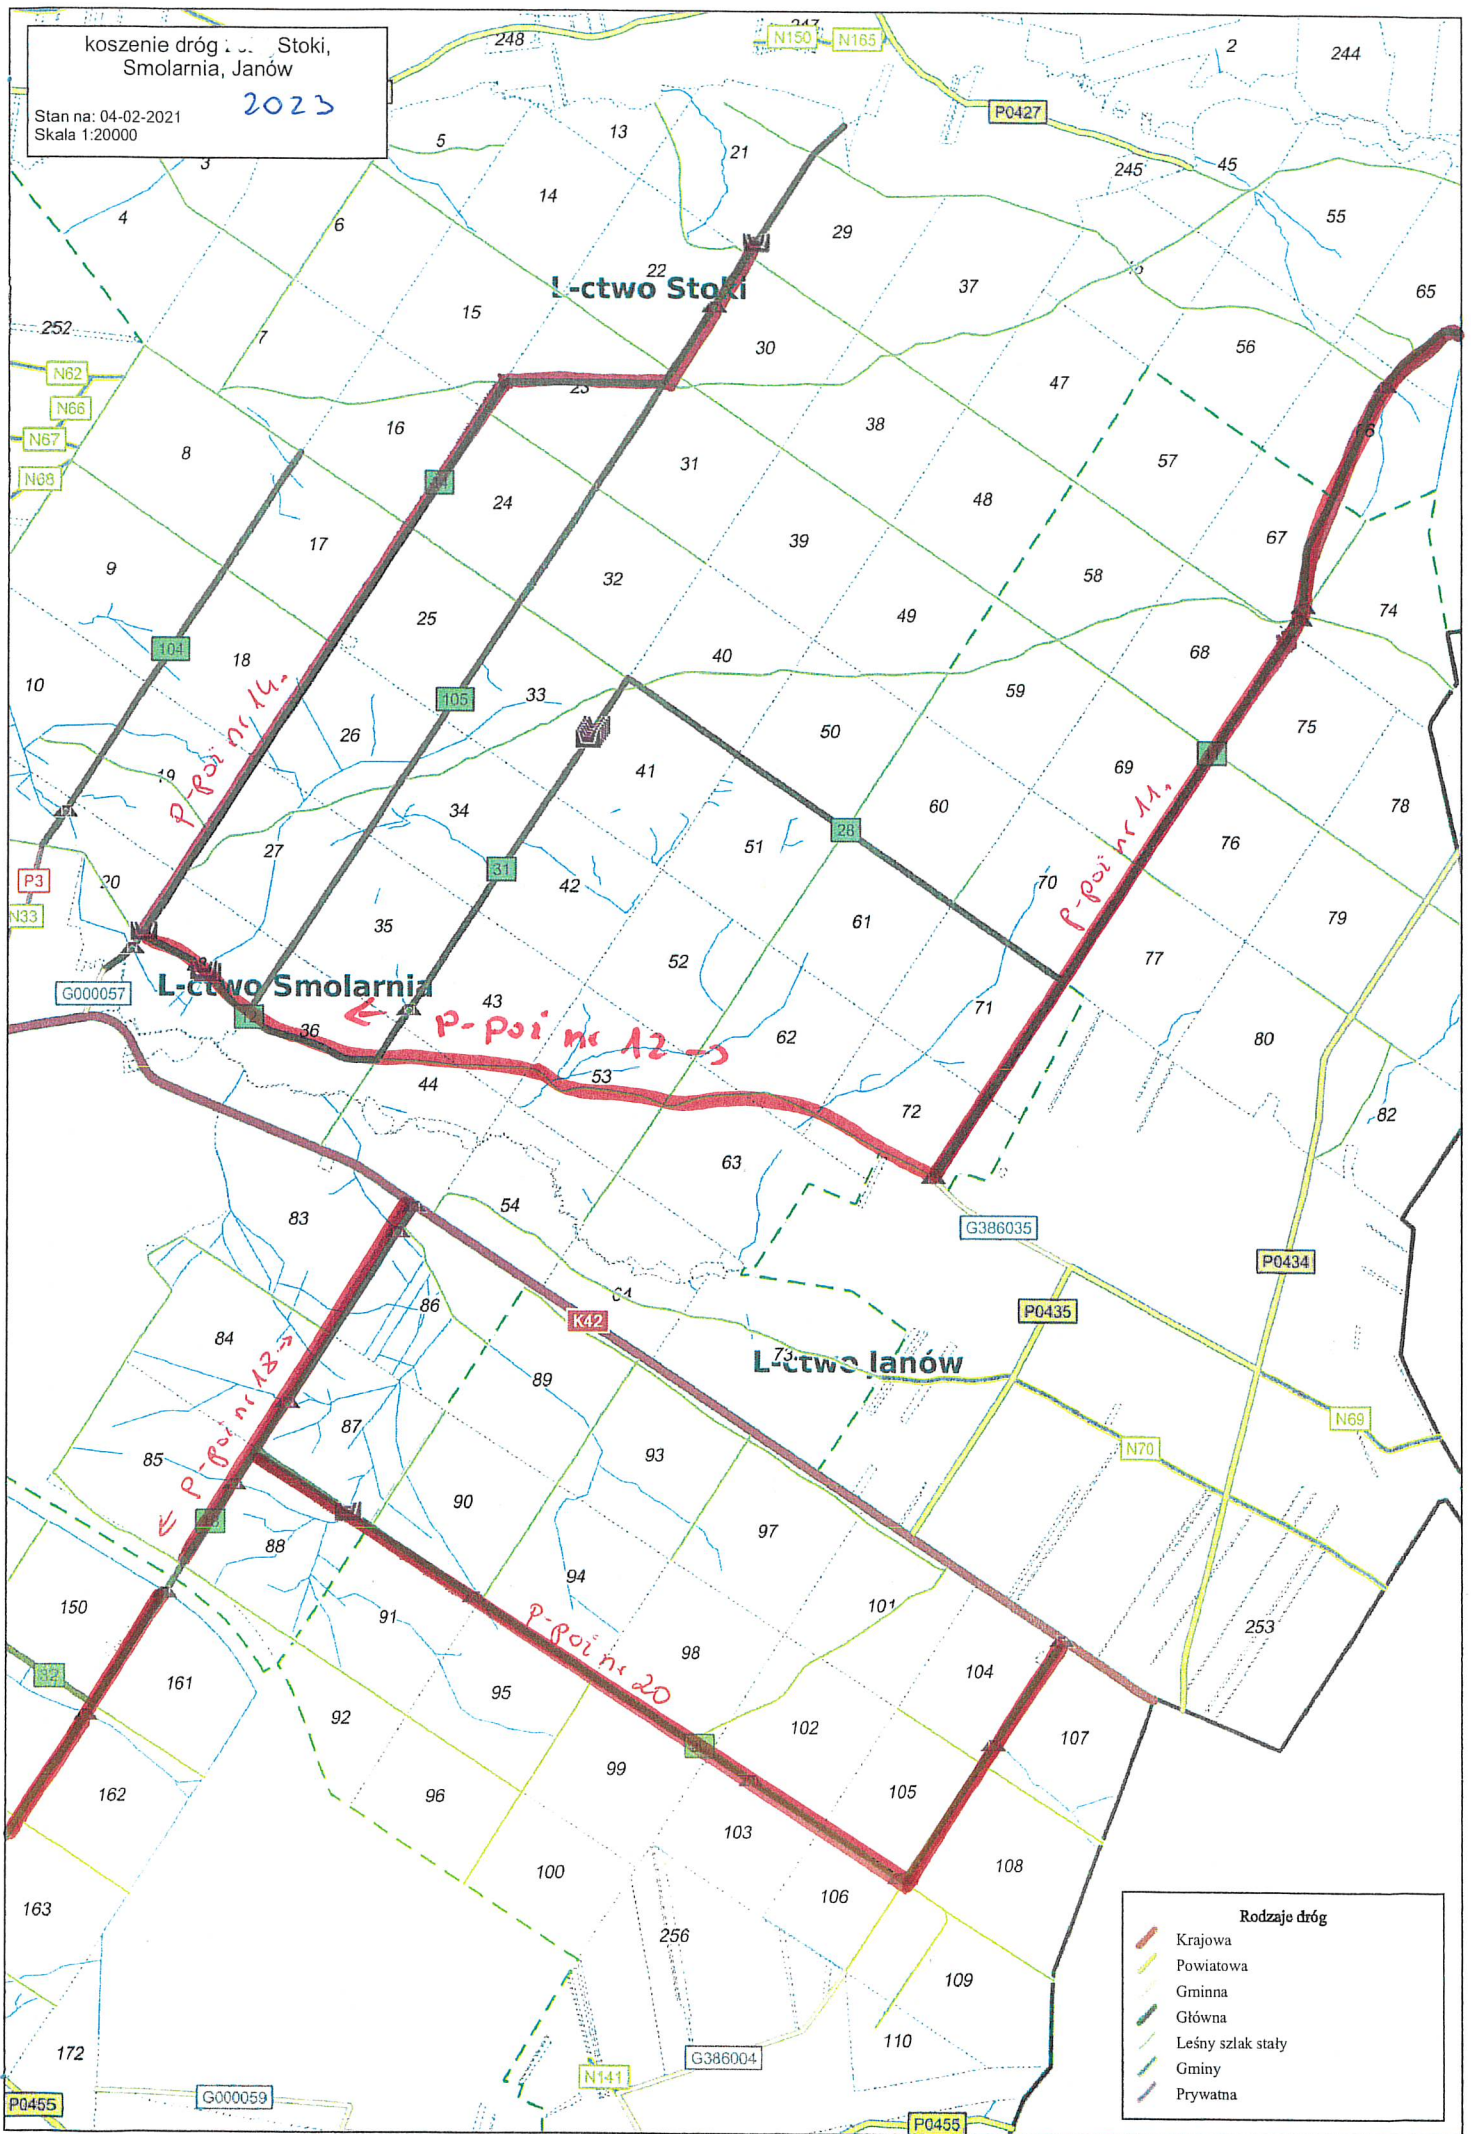

Korytków, Kacprów, Józefów drogi
do koszenia w r. 2023

Stan na: 25-01-2021
Skala 1:25000

Rodzaje dróg

- Wojewódzka
- Powiatowa
- Gminna
- Strategiczna
- Główna
- Lesny szlak staly
- SP
- Gminy
- Inne

mapa podstawowa

koszenie dróg : Gracuch
2023

Stan na: 04-02-2021
Skala 1:20000

koszenie dróg : Stoki,
Smolarnia, Janów

Stan na: 04-02-2021
Skala 1:20000

2023

Rodzaje dróg	
	Krajowa
	Powiatowa
	Gminna
	Główna
	Leśny szlak staty
	Gminy
	Prywatna

koszenie dróg Wąsosz, Izabelów

Stan na: 04-02-2021
Skala 1:20000

2023

- Rodzaje dróg**
- Krajowa
 - Wojewódzka
 - Powiatowa
 - Gminna
 - Główna
 - Leśny szlak stały
 - Gminy
 - Prywatna

Wykazanie poboczy i rowów
rok...2022
leśnictwo Gatniki
Stan na: 02-02-2022 t Izabela
Skala 1:20000