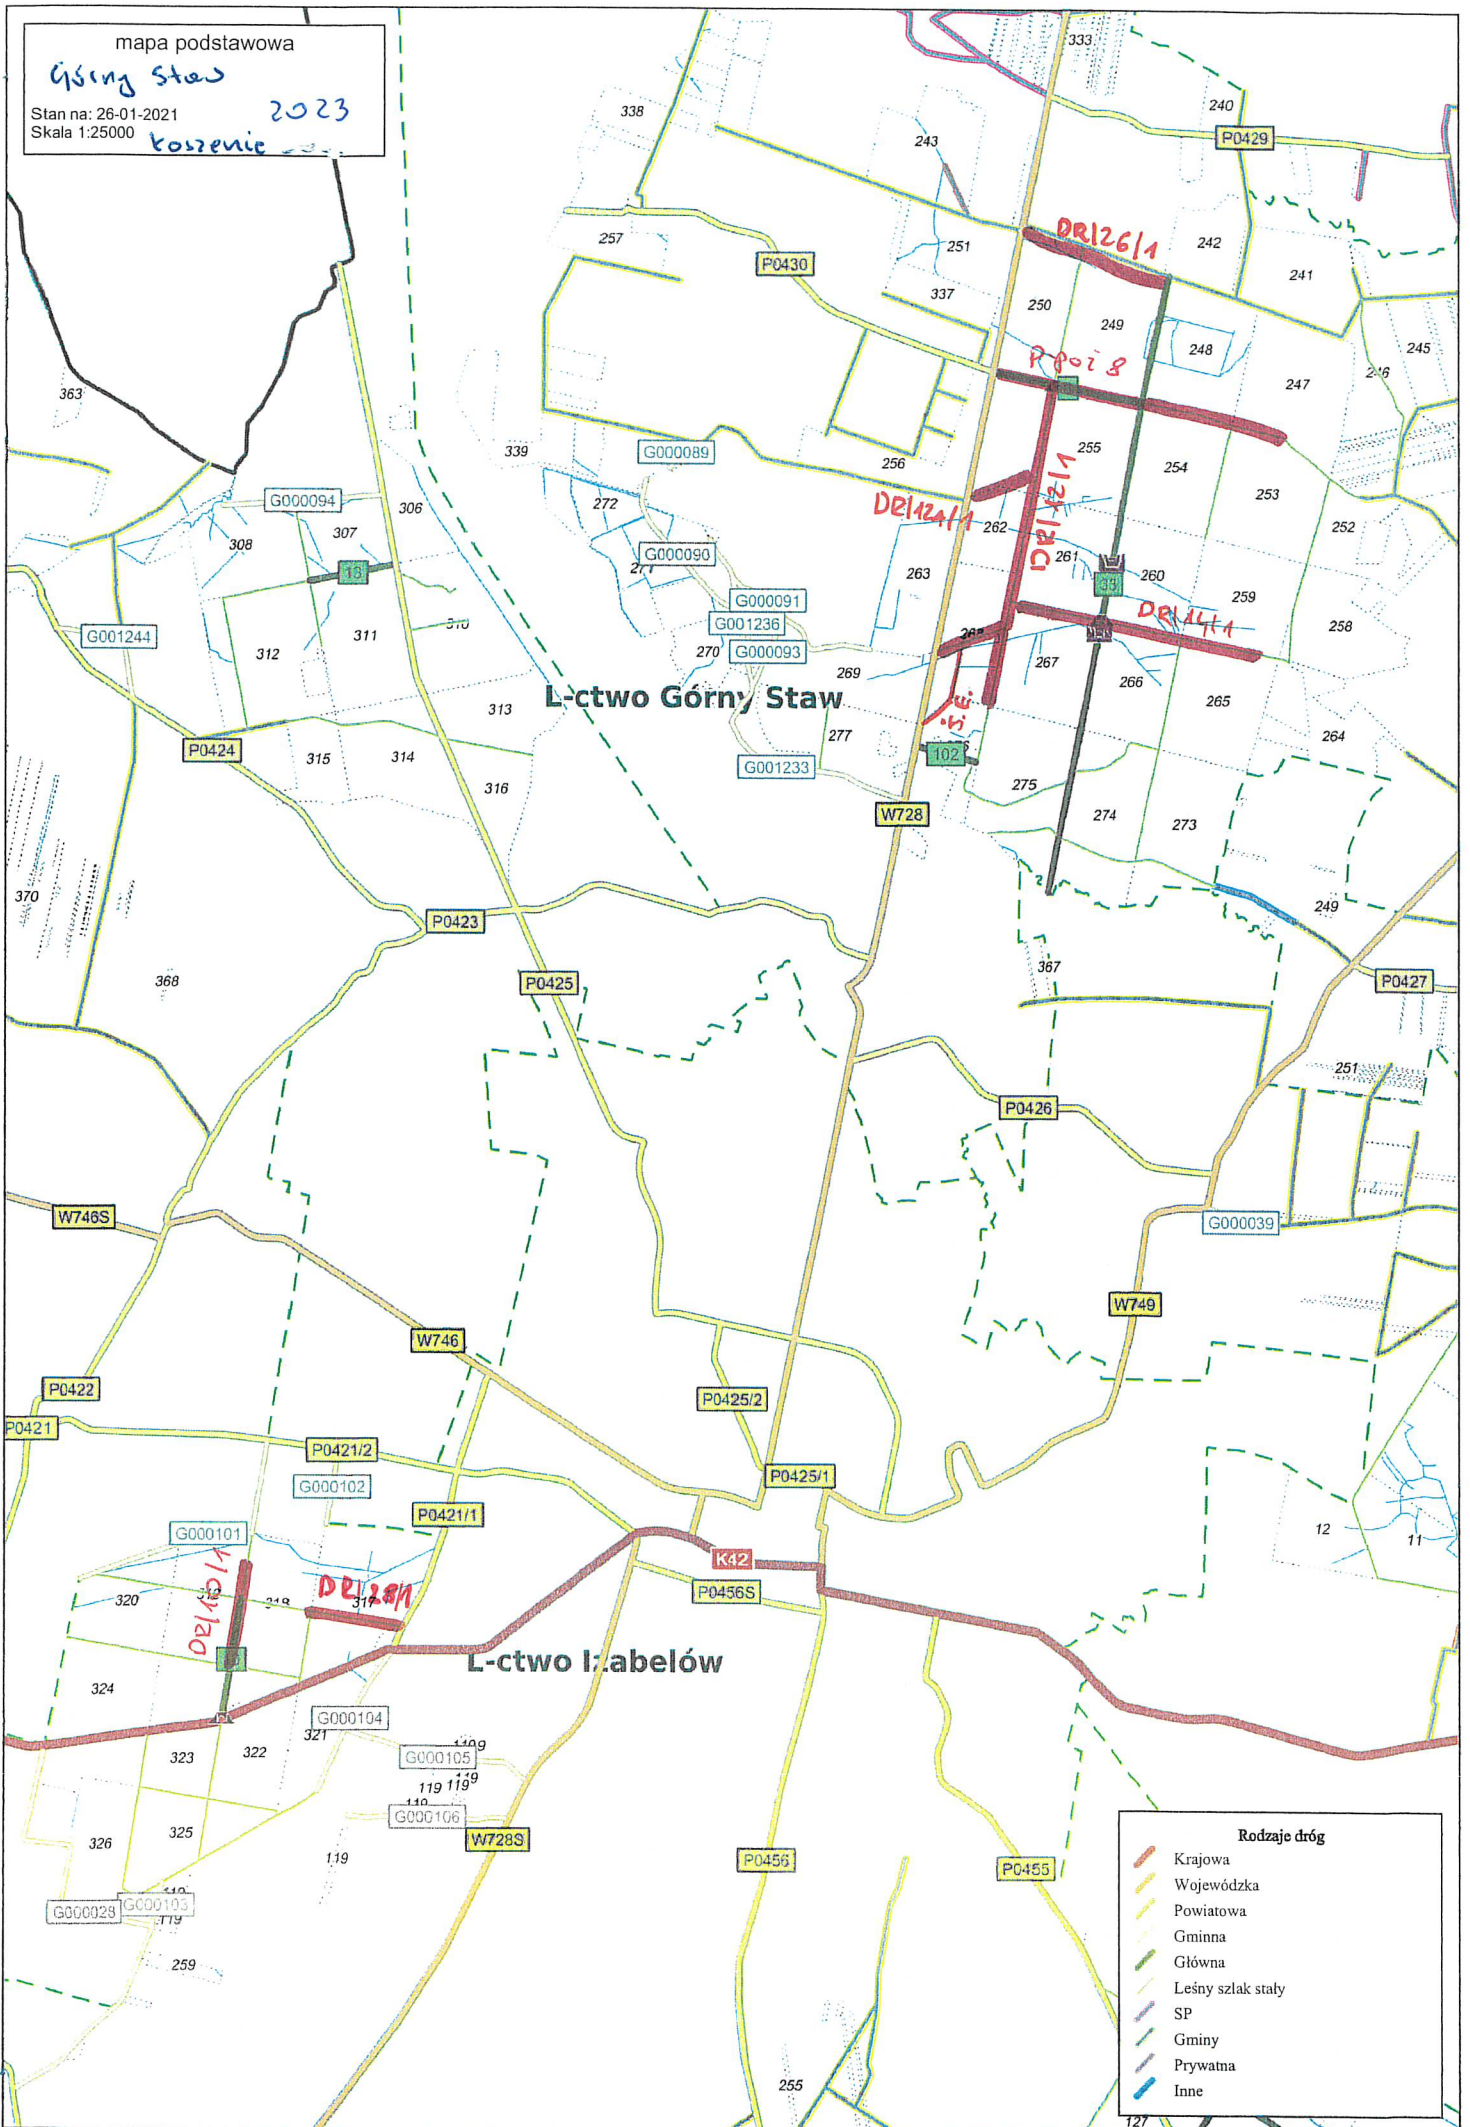

Korytków, Kacprów, Józefów drogi
do koszenia w r. 2023

Stan na: 25-01-2021
Skala 1:25000

Rodzaje dróg

- Wojewódzka
- Powiatowa
- Gminna
- Strategiczna
- Główna
- Lesny szlak staly
- SP
- Gminy
- Inne

mapa podstawowa

Górný Staw

Stan na: 26-01-2021

Skala 1:25000

2023

Koszenie

L-ctwo Górný Staw

L-ctwo Izabelów

Rodzaje dróg	
	Krajowa
	Wojewódzka
	Powiatowa
	Gminna
	Główna
	Leśny szlak stały
	SP
	Gminy
	Prywatna
	Inne

koszenie dróg : Gracuch
2023

Stan na: 04-02-2021
Skala 1:20000

koszenie dróg : Stoki,
Smolarnia, Janów

Stan na: 04-02-2021
Skala 1:20000

2023

Rodzaje dróg	
	Krajowa
	Powiatowa
	Gminna
	Główna
	Leśny szlak staty
	Gminy
	Prywatna

koszenie dróg Wąsosz, Izabelów

Stan na: 04-02-2021
Skala 1:20000

2023

- Rodzaje dróg**
- Krajowa
 - Wojewódzka
 - Powiatowa
 - Gminna
 - Główna
 - Leśny szlak stały
 - Gminy
 - Prywatna

Wykazanie poboczy i rowów
rok...2022
leśnictwo Gatniki
Stan na: 02-02-2022 t Izabela
Skala 1:20000