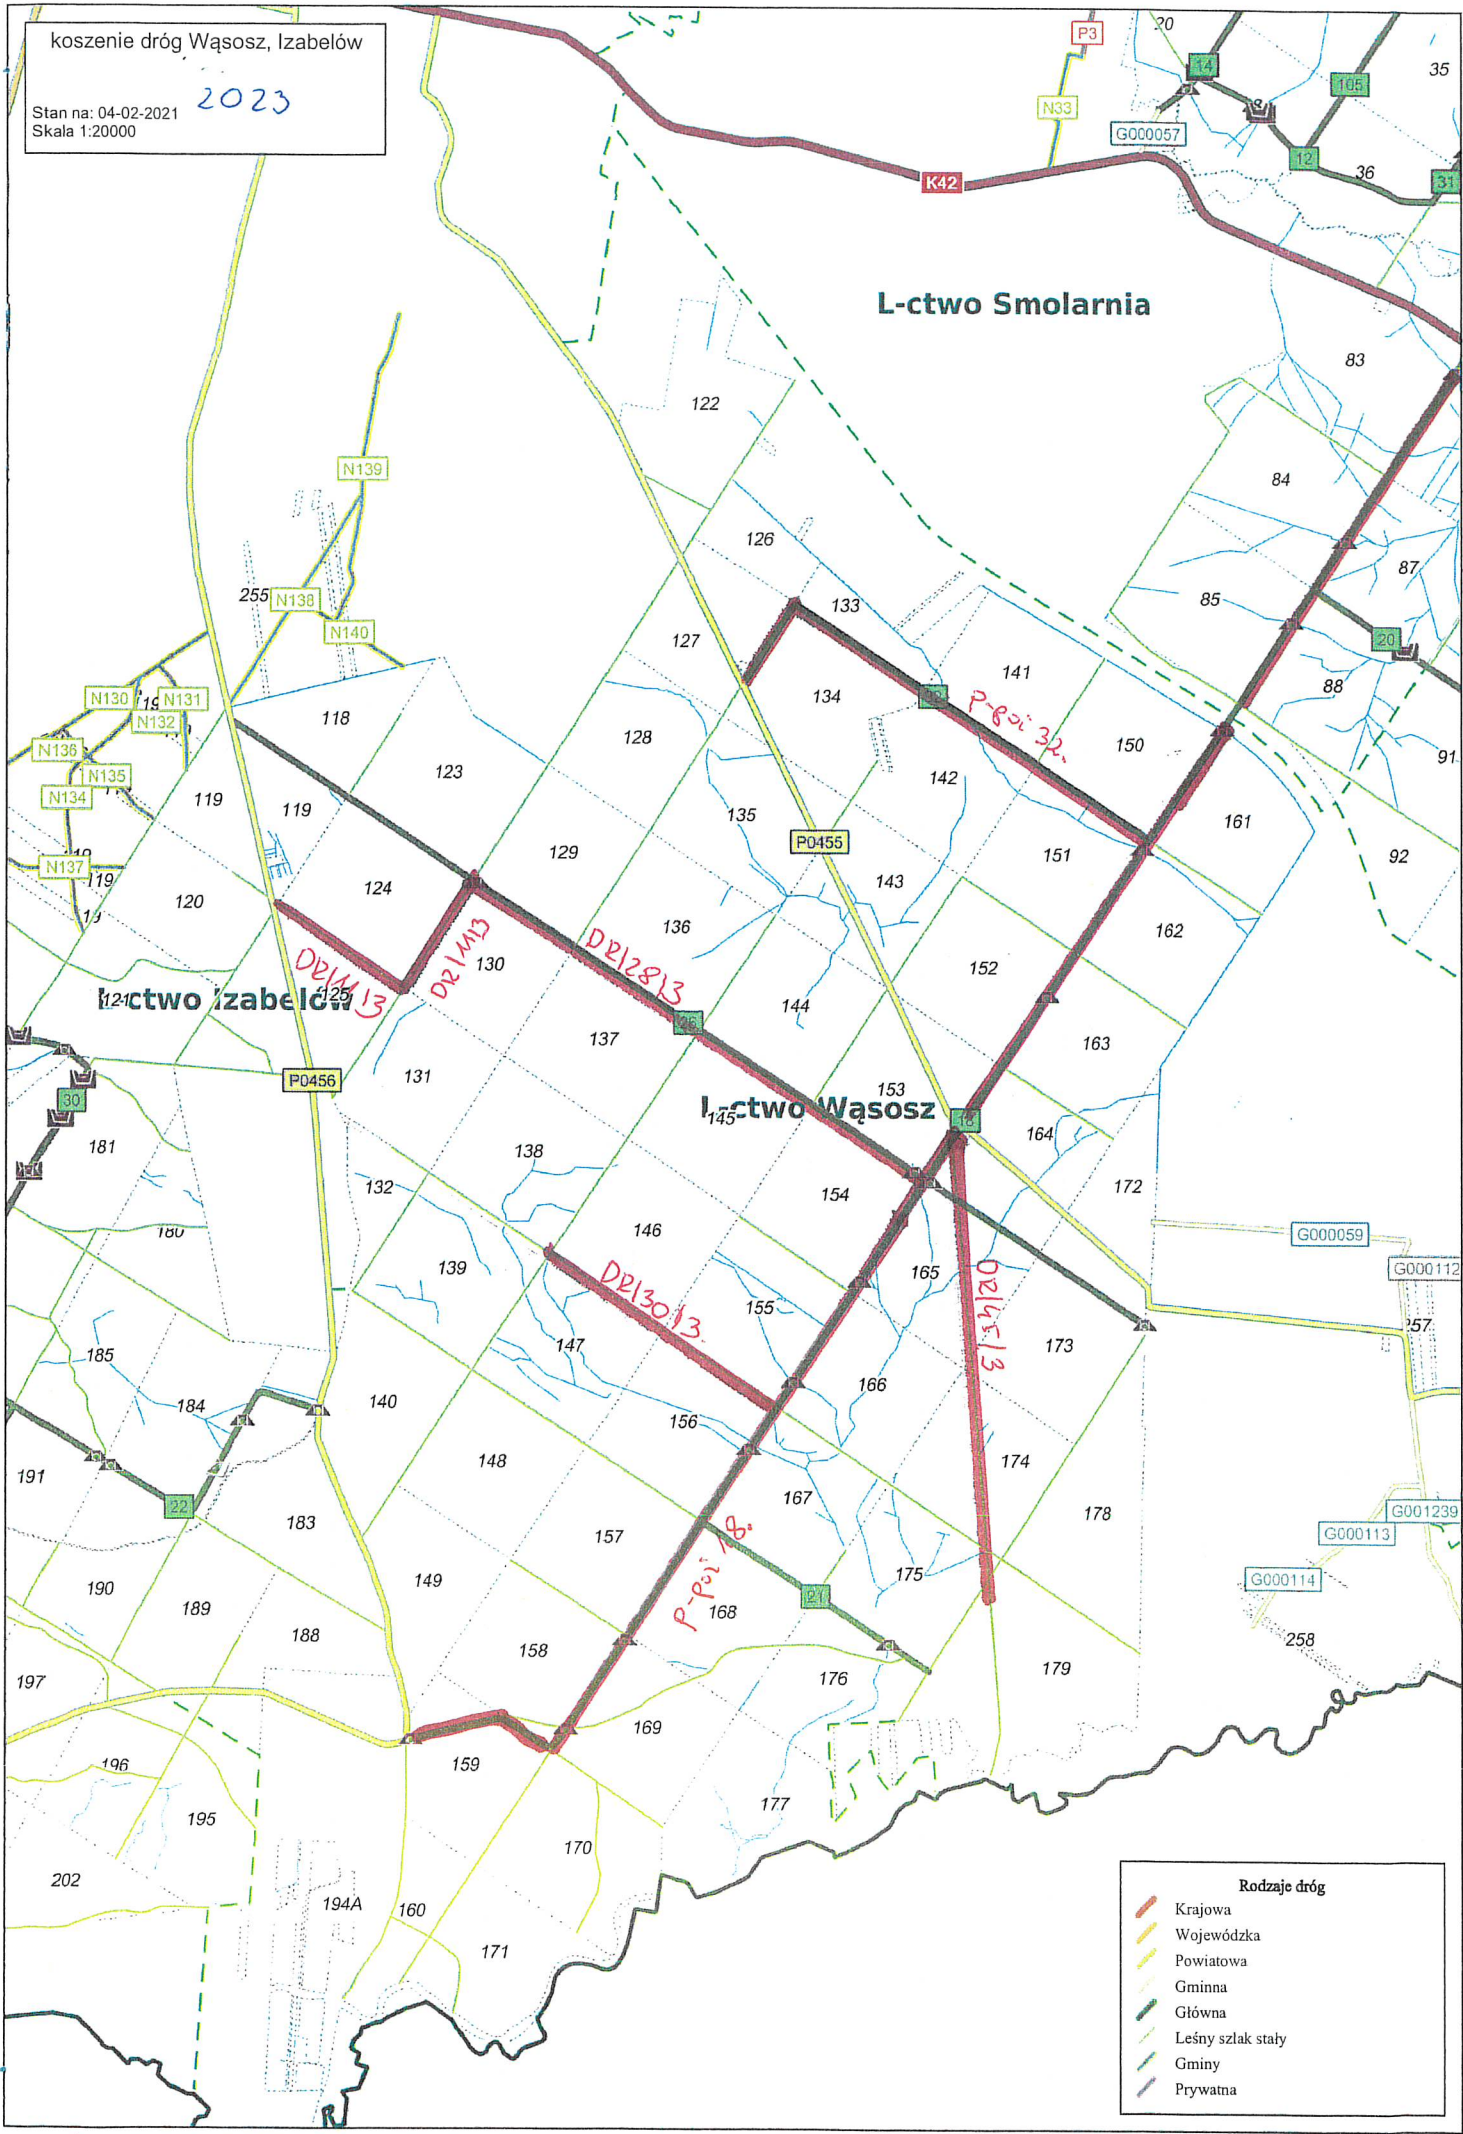

koszenie dróg Wąsosz, Izabelów

Stan na: 04-02-2021
Skala 1:20000

2023

1. **Rodzaje dróg**
2. Krajowa
   - Wojewódzka
   - Powiatowa
   - Gminna
   - Główna
   - Leśny szlak stały
   - Gminy
   - Prywatna