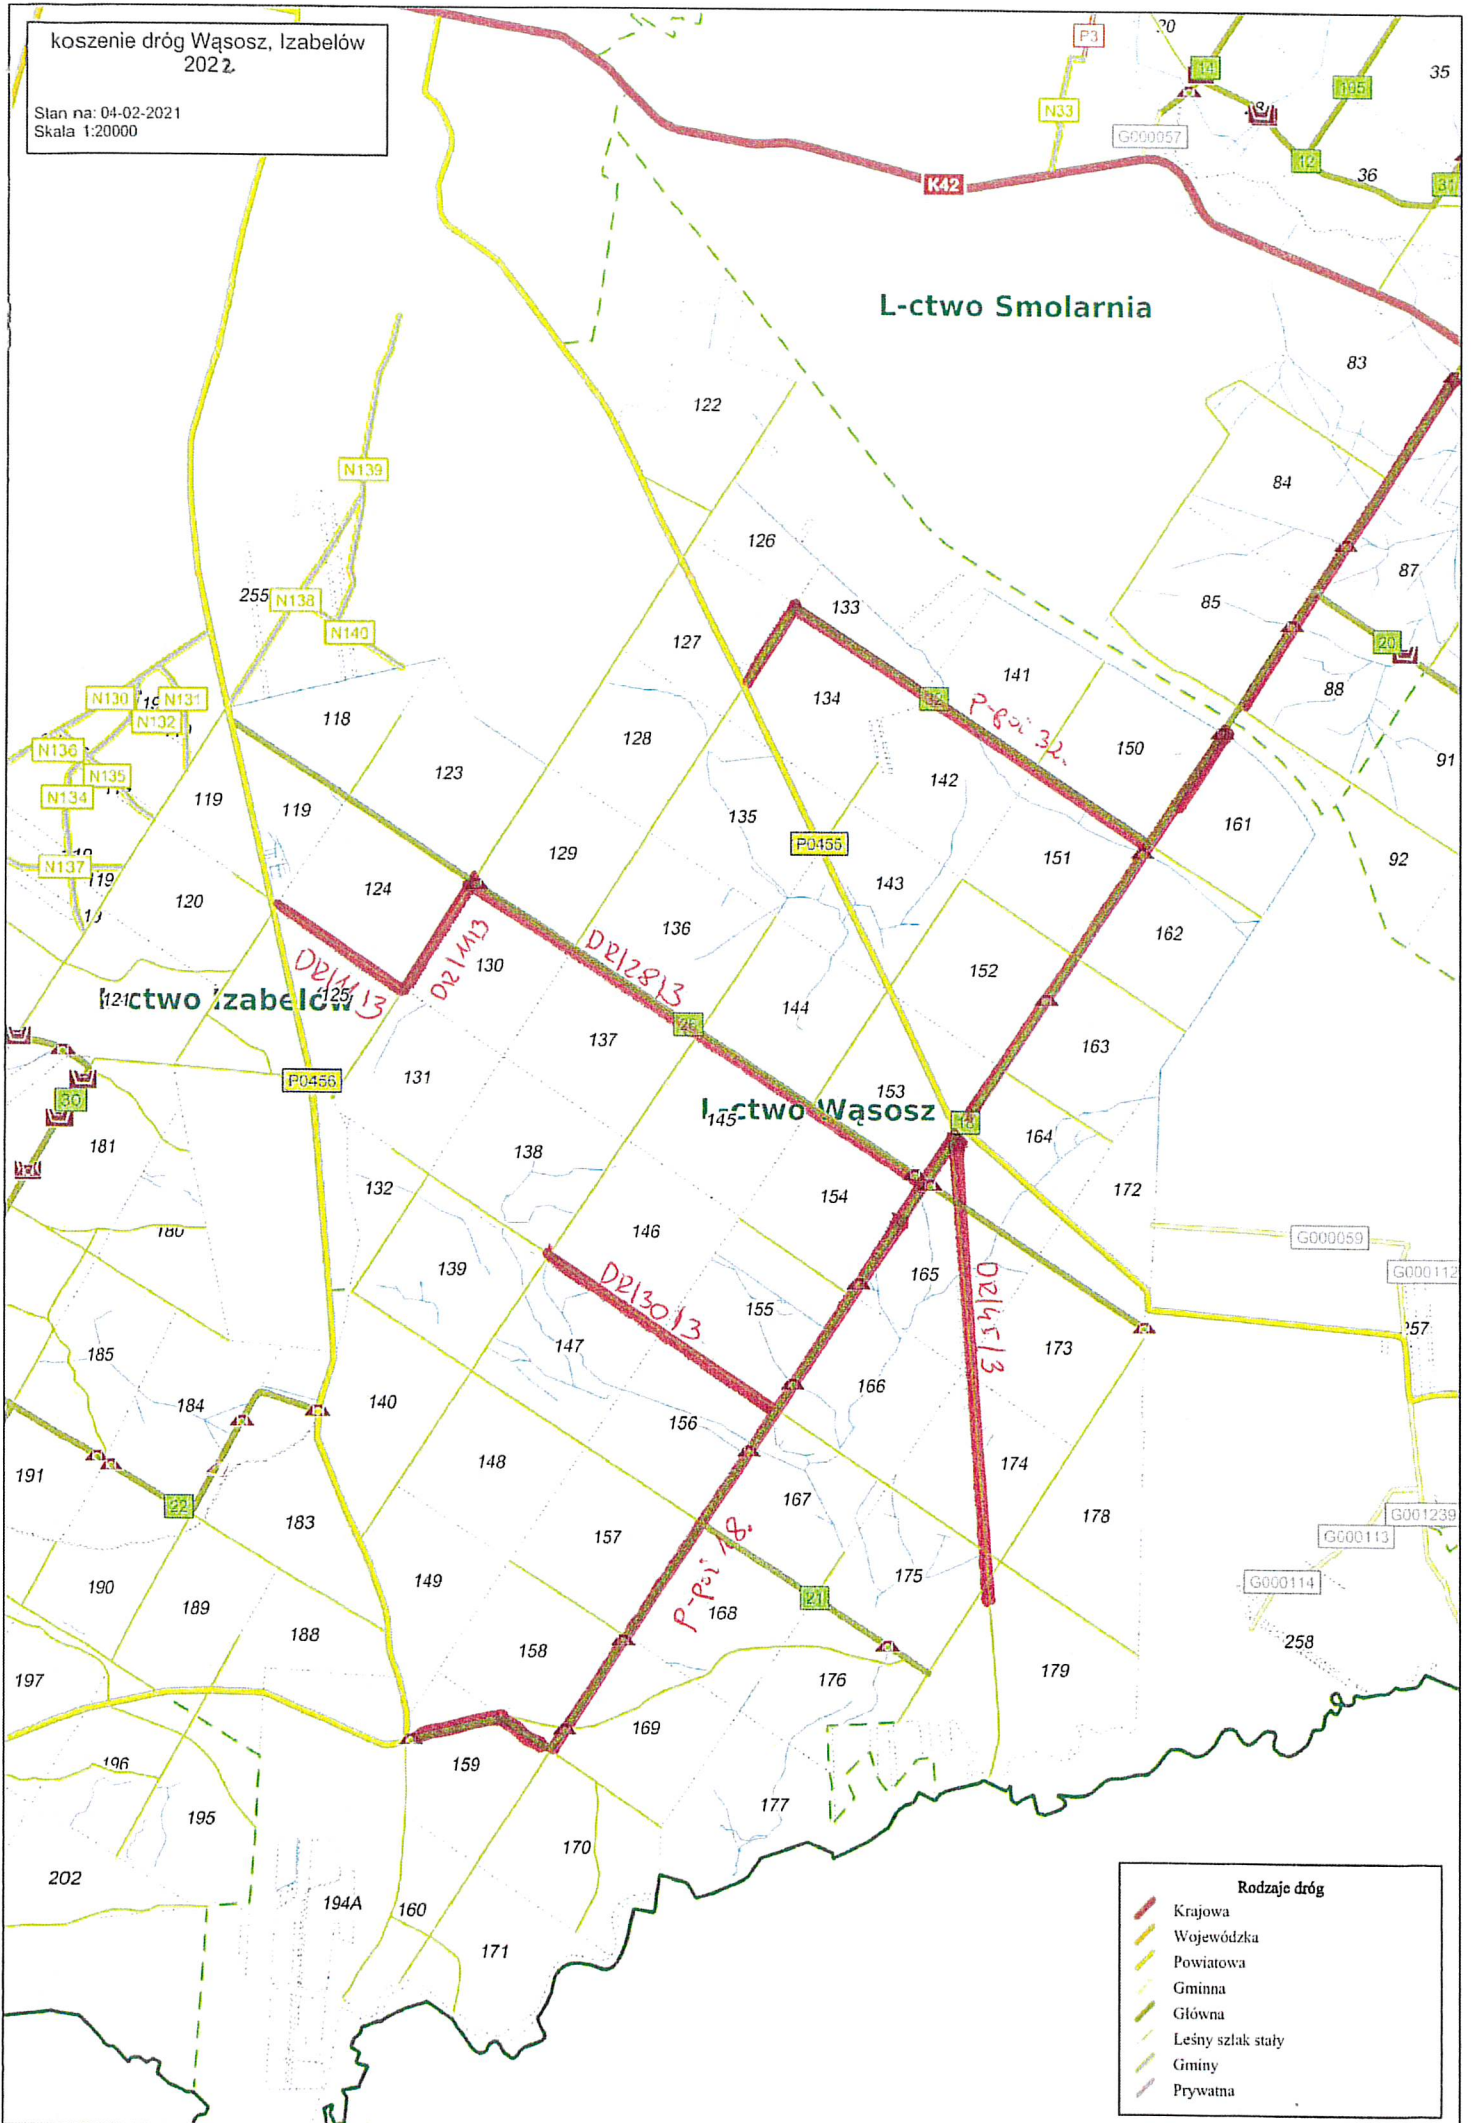

koszenie dróg Wąsosz, Izabelów
2022.

Stan na: 04-02-2021
Skala 1:20000

Rodzaje dróg	
	Krajowa
	Wojewódzka
	Powiatowa
	Gminna
	Główna
	Leśny szlak stały
	Gminy
	Prywatna