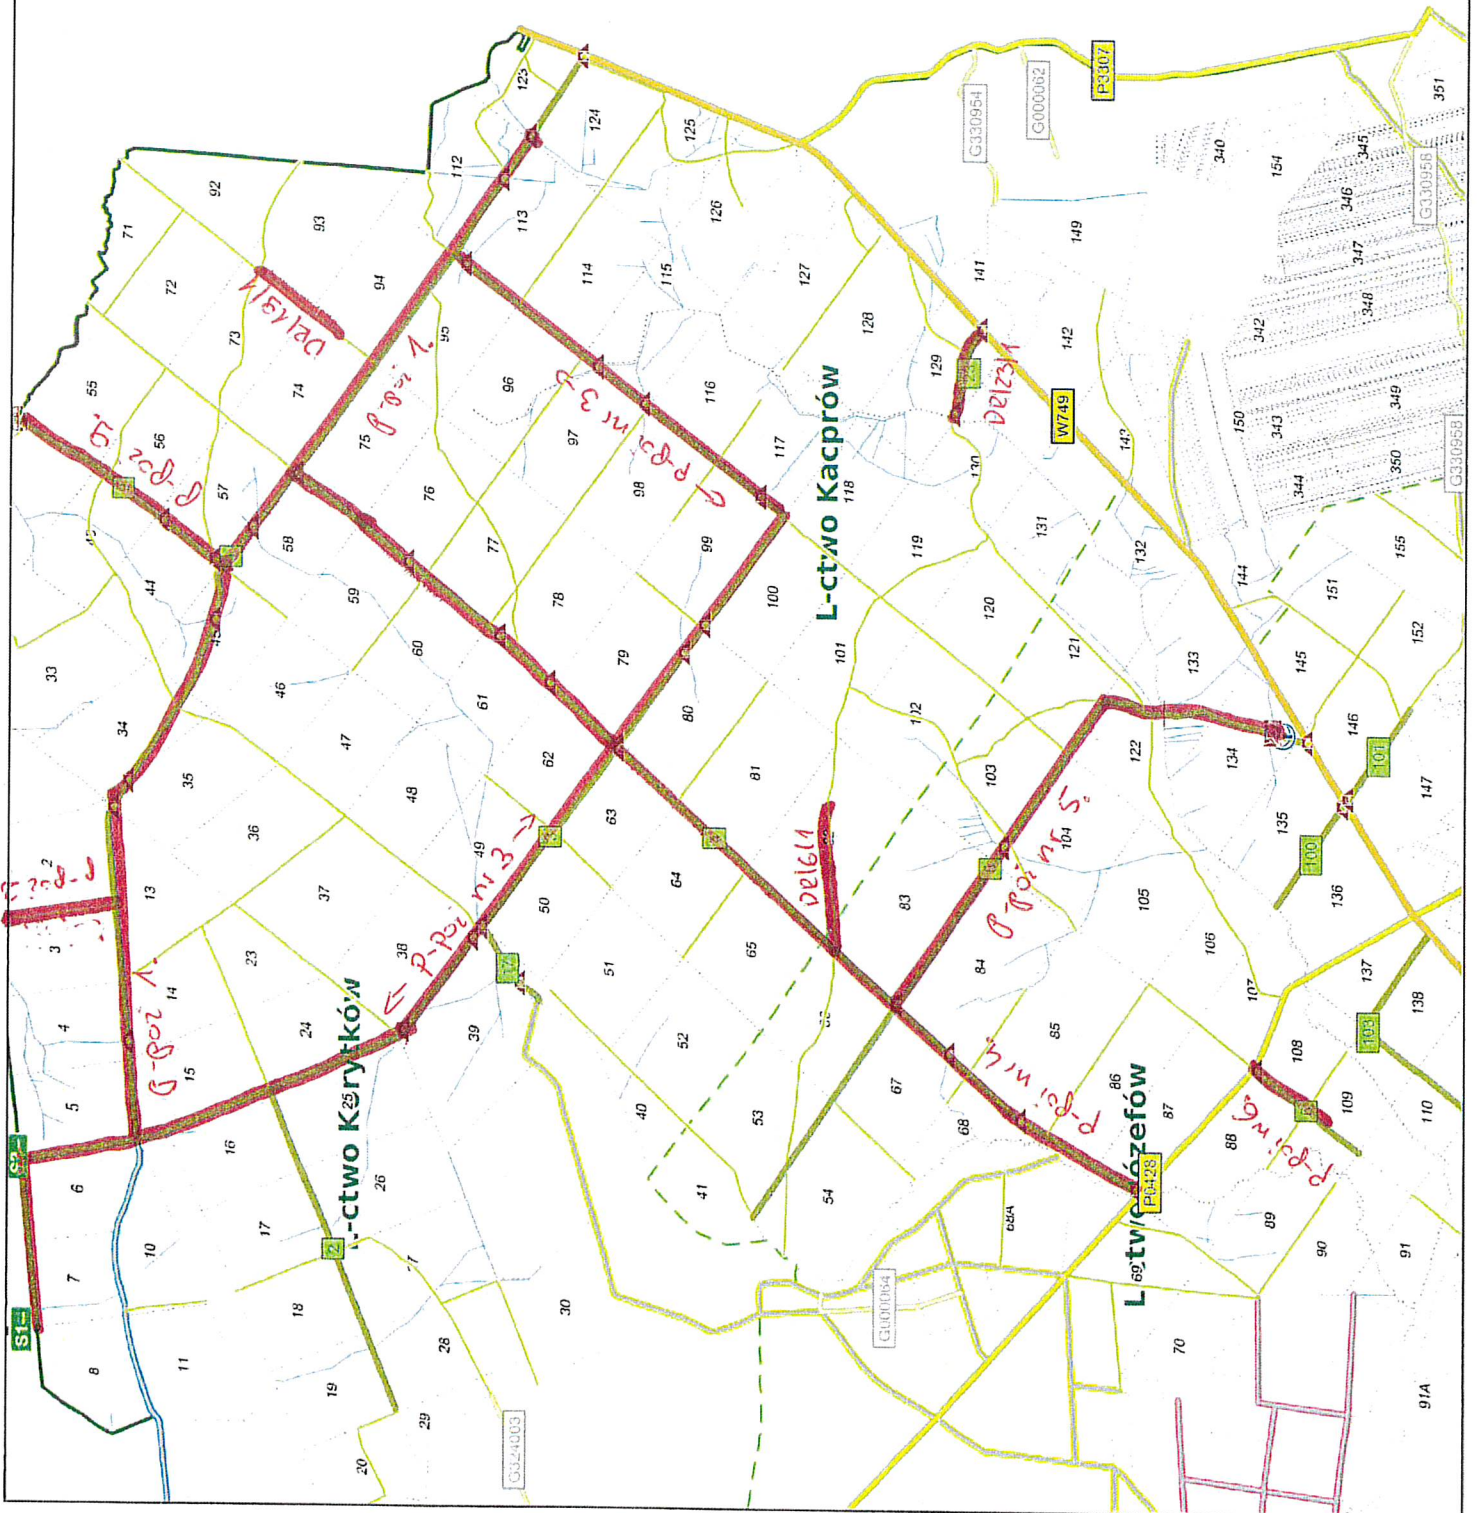

Korytków, Kacprów, Józefów drogi  
do koszenia w 2022 roku

Stan na: 25.01.2021  
Skala 1:25000

Rodzaje dróg	
	Wojewódzka
	Powiatowa
	Gminna
	Strategiczna
	Główna
	Lesny szlak stały
	SP
	Gminy
	Inne

mapa podstawowa

Gisiny Staw

Stan na: 26-01-2021

Skala 1:25000

Koszynice 2022

L-ctwo Górny Staw

L-ctwo Izabelów

Rodzaje dróg

-  Krajowa
-  Wojewódzka
-  Powiatowa
-  Gminna
-  Główna
-  Leśny szlak stały
-  SP
-  Gminy
-  Prywatna
-  Inne

koszenie dróg 2021, Gracuch

Stan na: 04-02-2021  
Skala 1:20000

L-ctwo Gracuch

L-ctwo Górny Staw

Rodzaje dróg	
	Krajowa
	Wojewódzka
	Powiatowa
	Gminna
	Główna
	Leśny szlak stały
	Gminy

koszenie dróg 2022 Stoki,  
Smolarnia, Janów

Wykazanie poboczy i rowów  
rok...2022  
leśnictwo Gatniki,  
Stan na: 02-02-2022  
Skala 1:20000

Rodzaje dróg

Wojewódzka	--- (yellow)
Powiatowa	--- (orange)
Gminna	--- (green)
Główna	--- (red)
Lesny szlak stały	--- (blue)
Gimny	--- (grey)