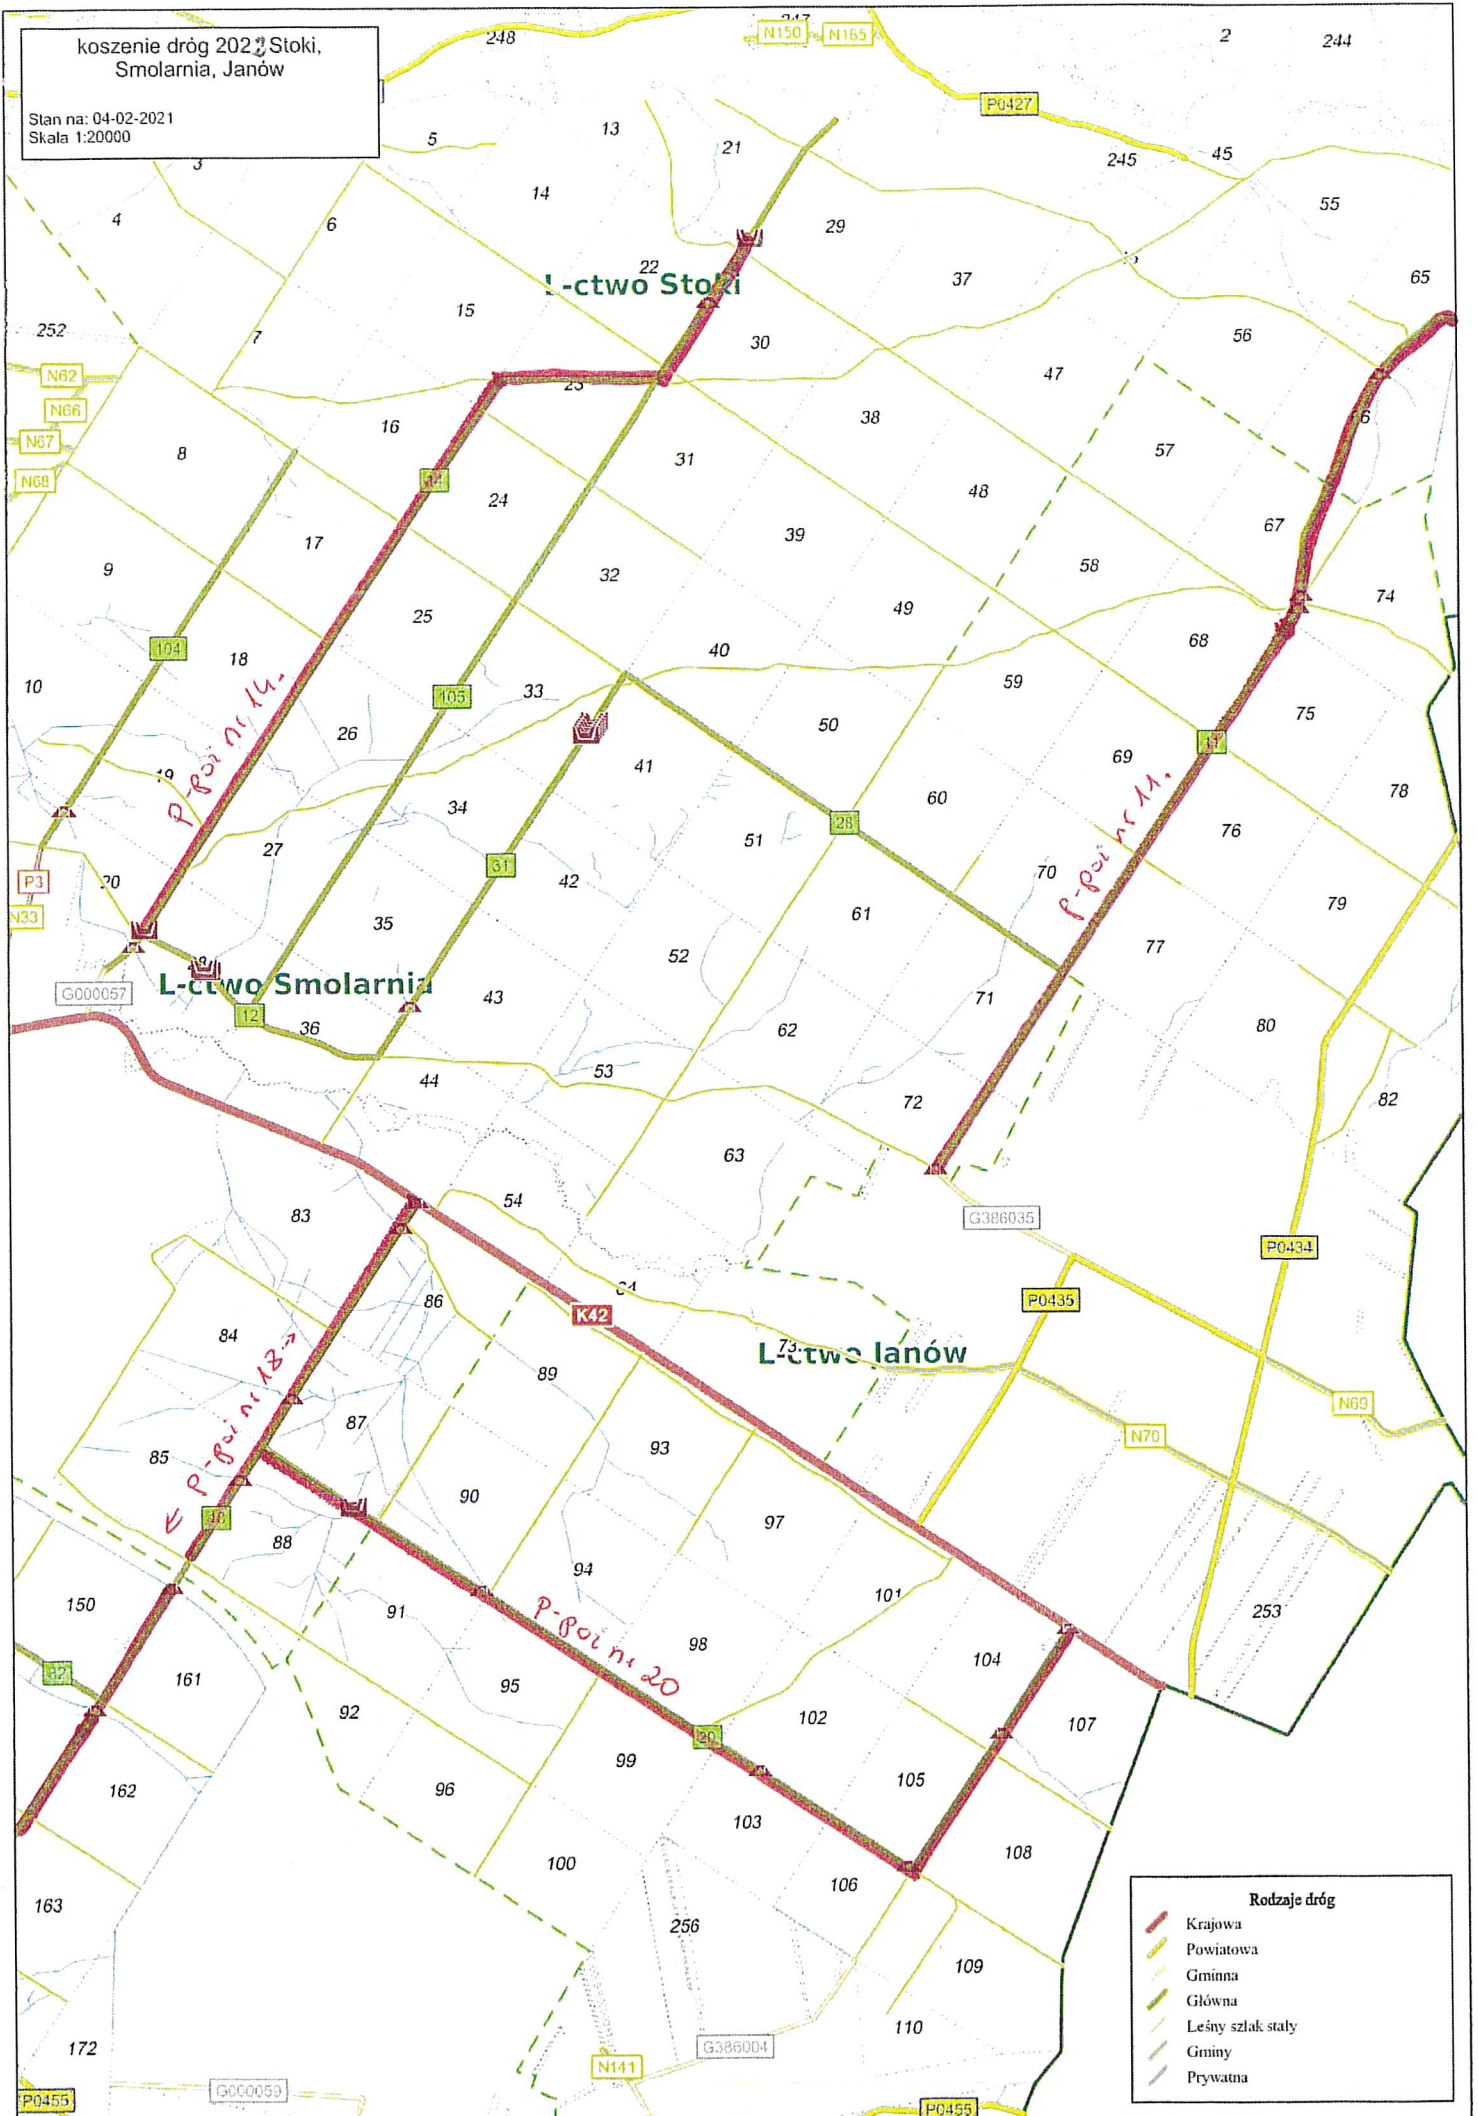

koszenie dróg 2022 Stoki,
Smolarnia, Janów

Stan na: 04-02-2021
Skala 1:20000

Rodzaje dróg	
	Krajowa
	Powiatowa
	Gminna
	Główna
	Leśny szlak stały
	Gminy
	Prywatna