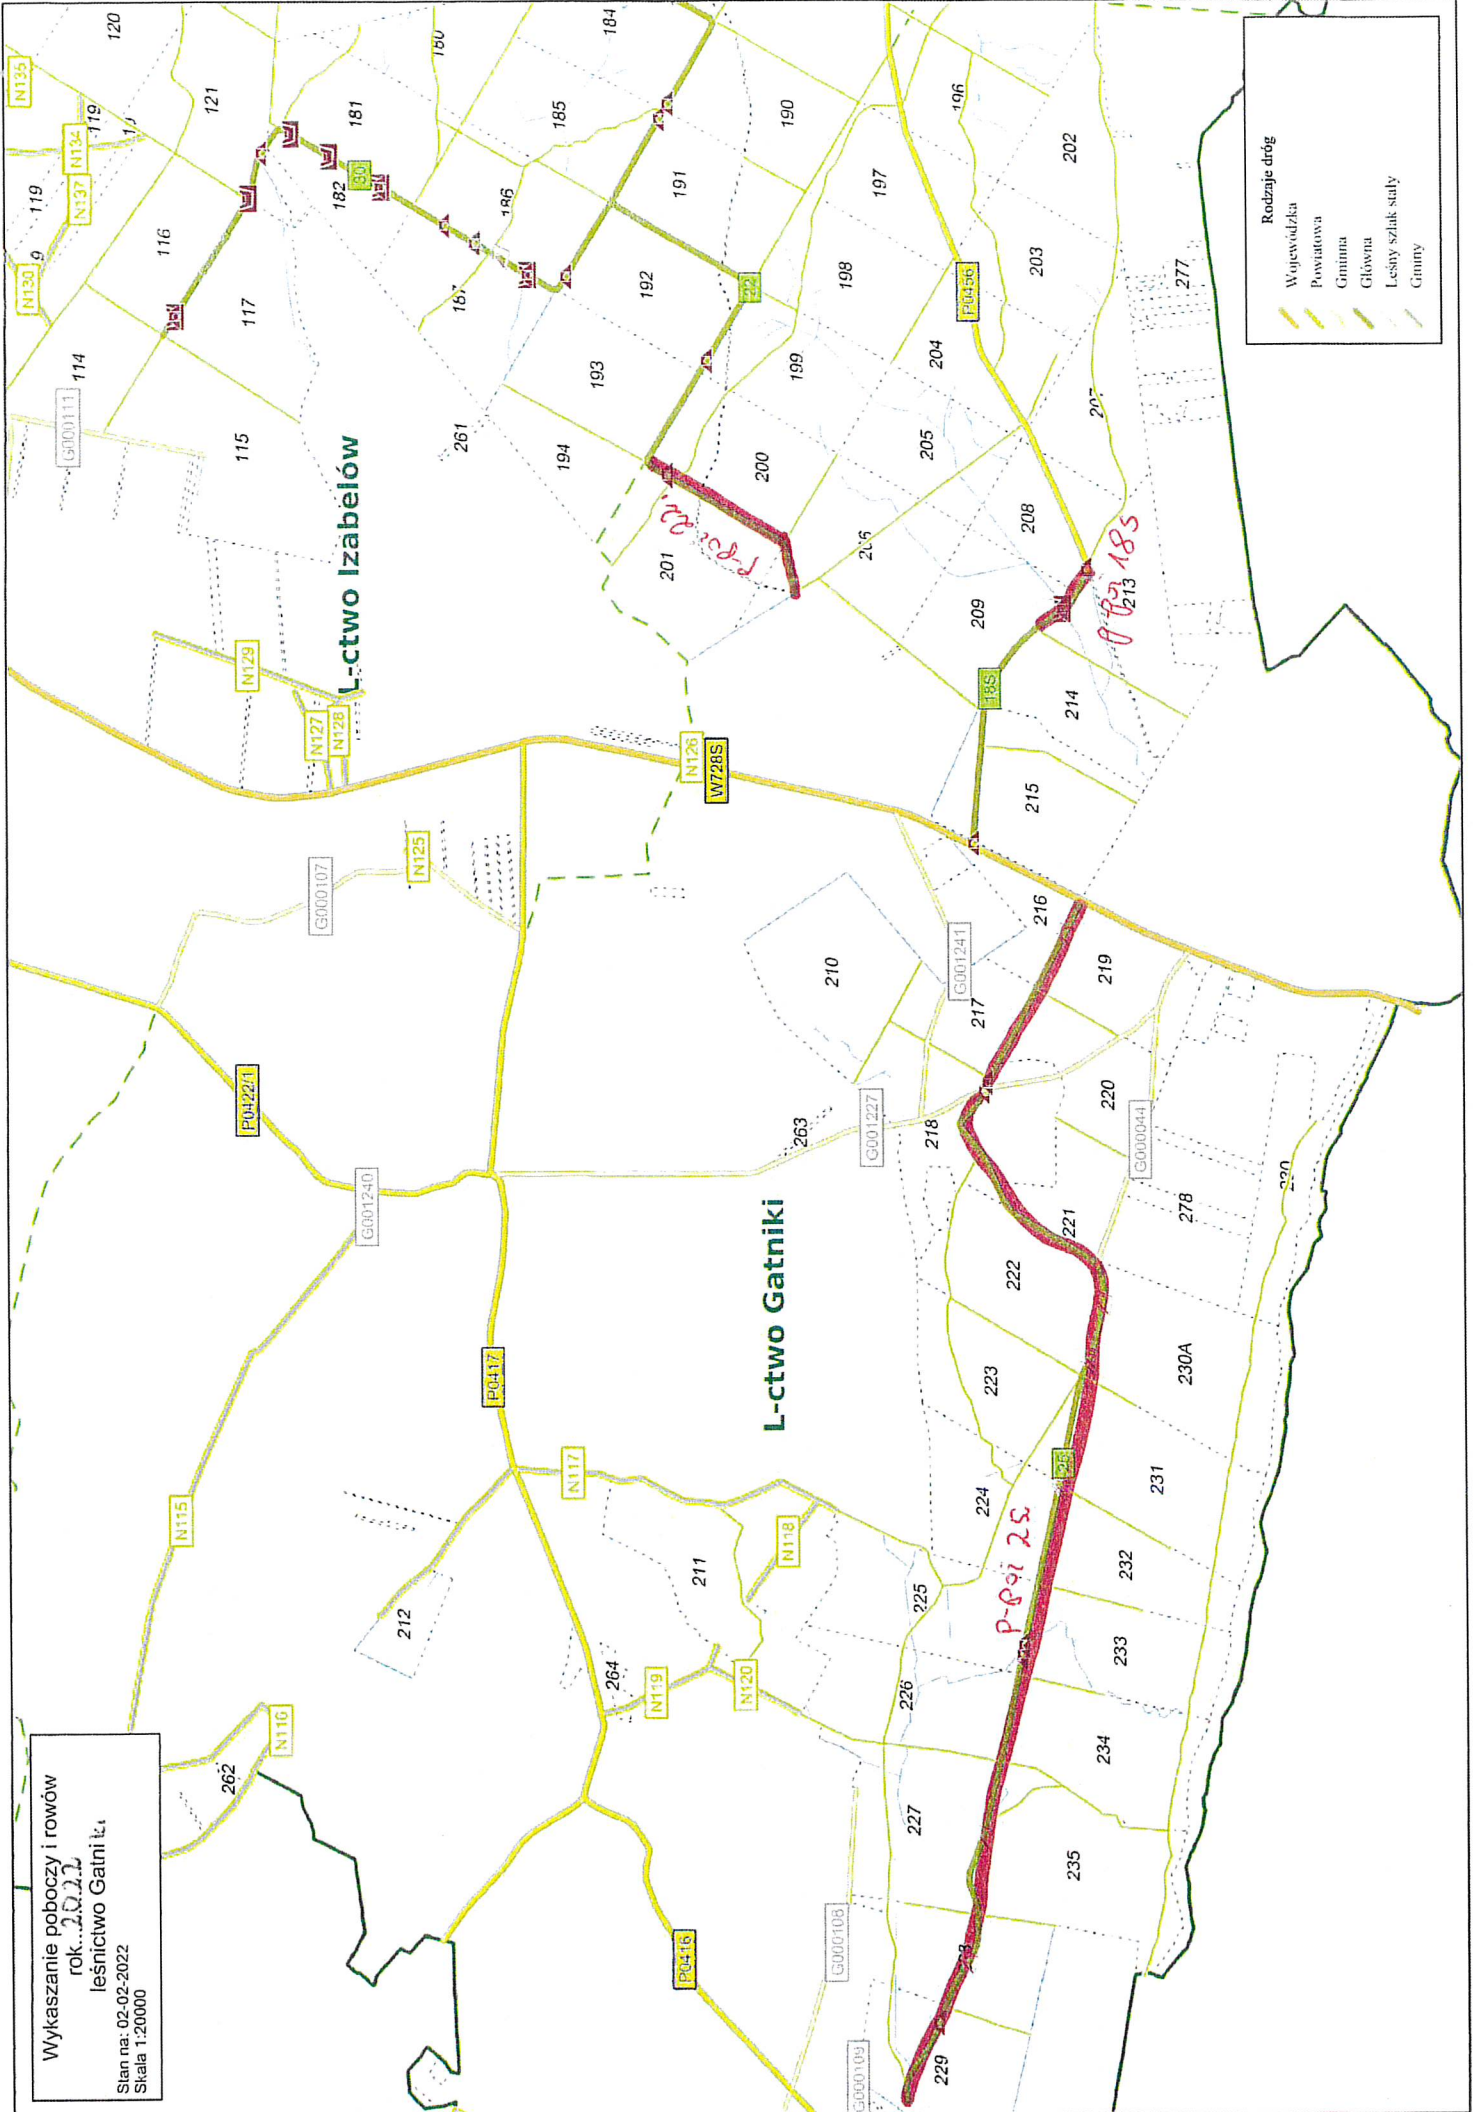

Wykazanie poboczy i rowów
rok...2022
leśnictwo Gatniki,
Stan na: 02-02-2022
Skala 1:20000

Rodzaje dróg

Wojewódzka	--- (yellow)
Powiatowa	--- (orange)
Gminna	--- (green)
Główna	--- (red)
Lesny szlak stały	--- (blue)
Gimny	--- (grey)