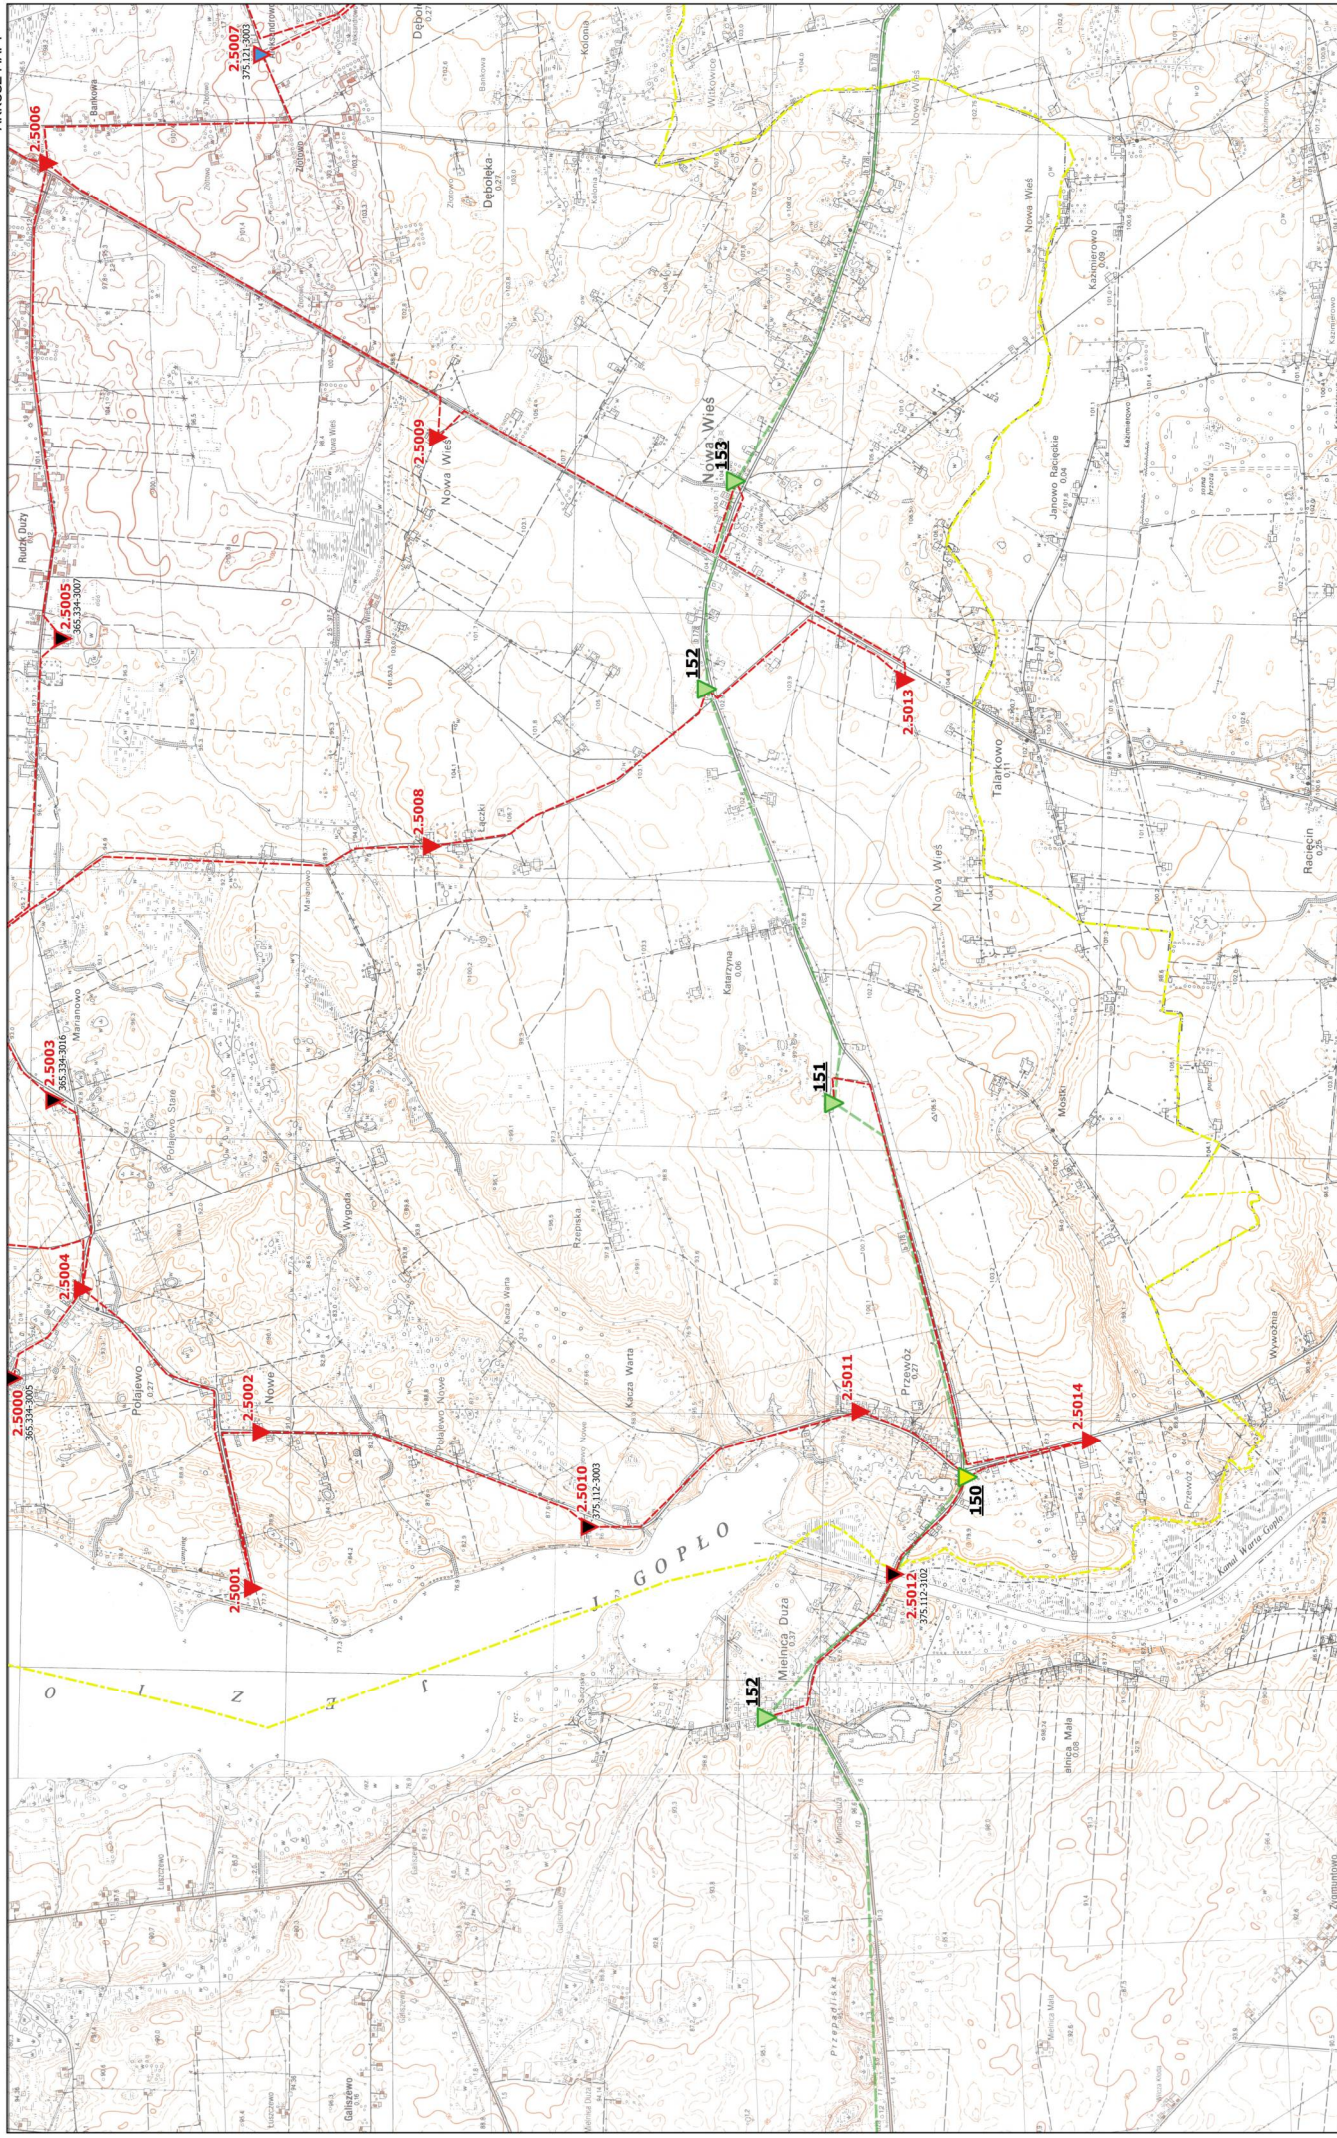

Mapa projektu technicznego modernizacji szczegółowej osnowy wysokościowej powiat radziejowski

6.179.24

ARKUSZ MAPY