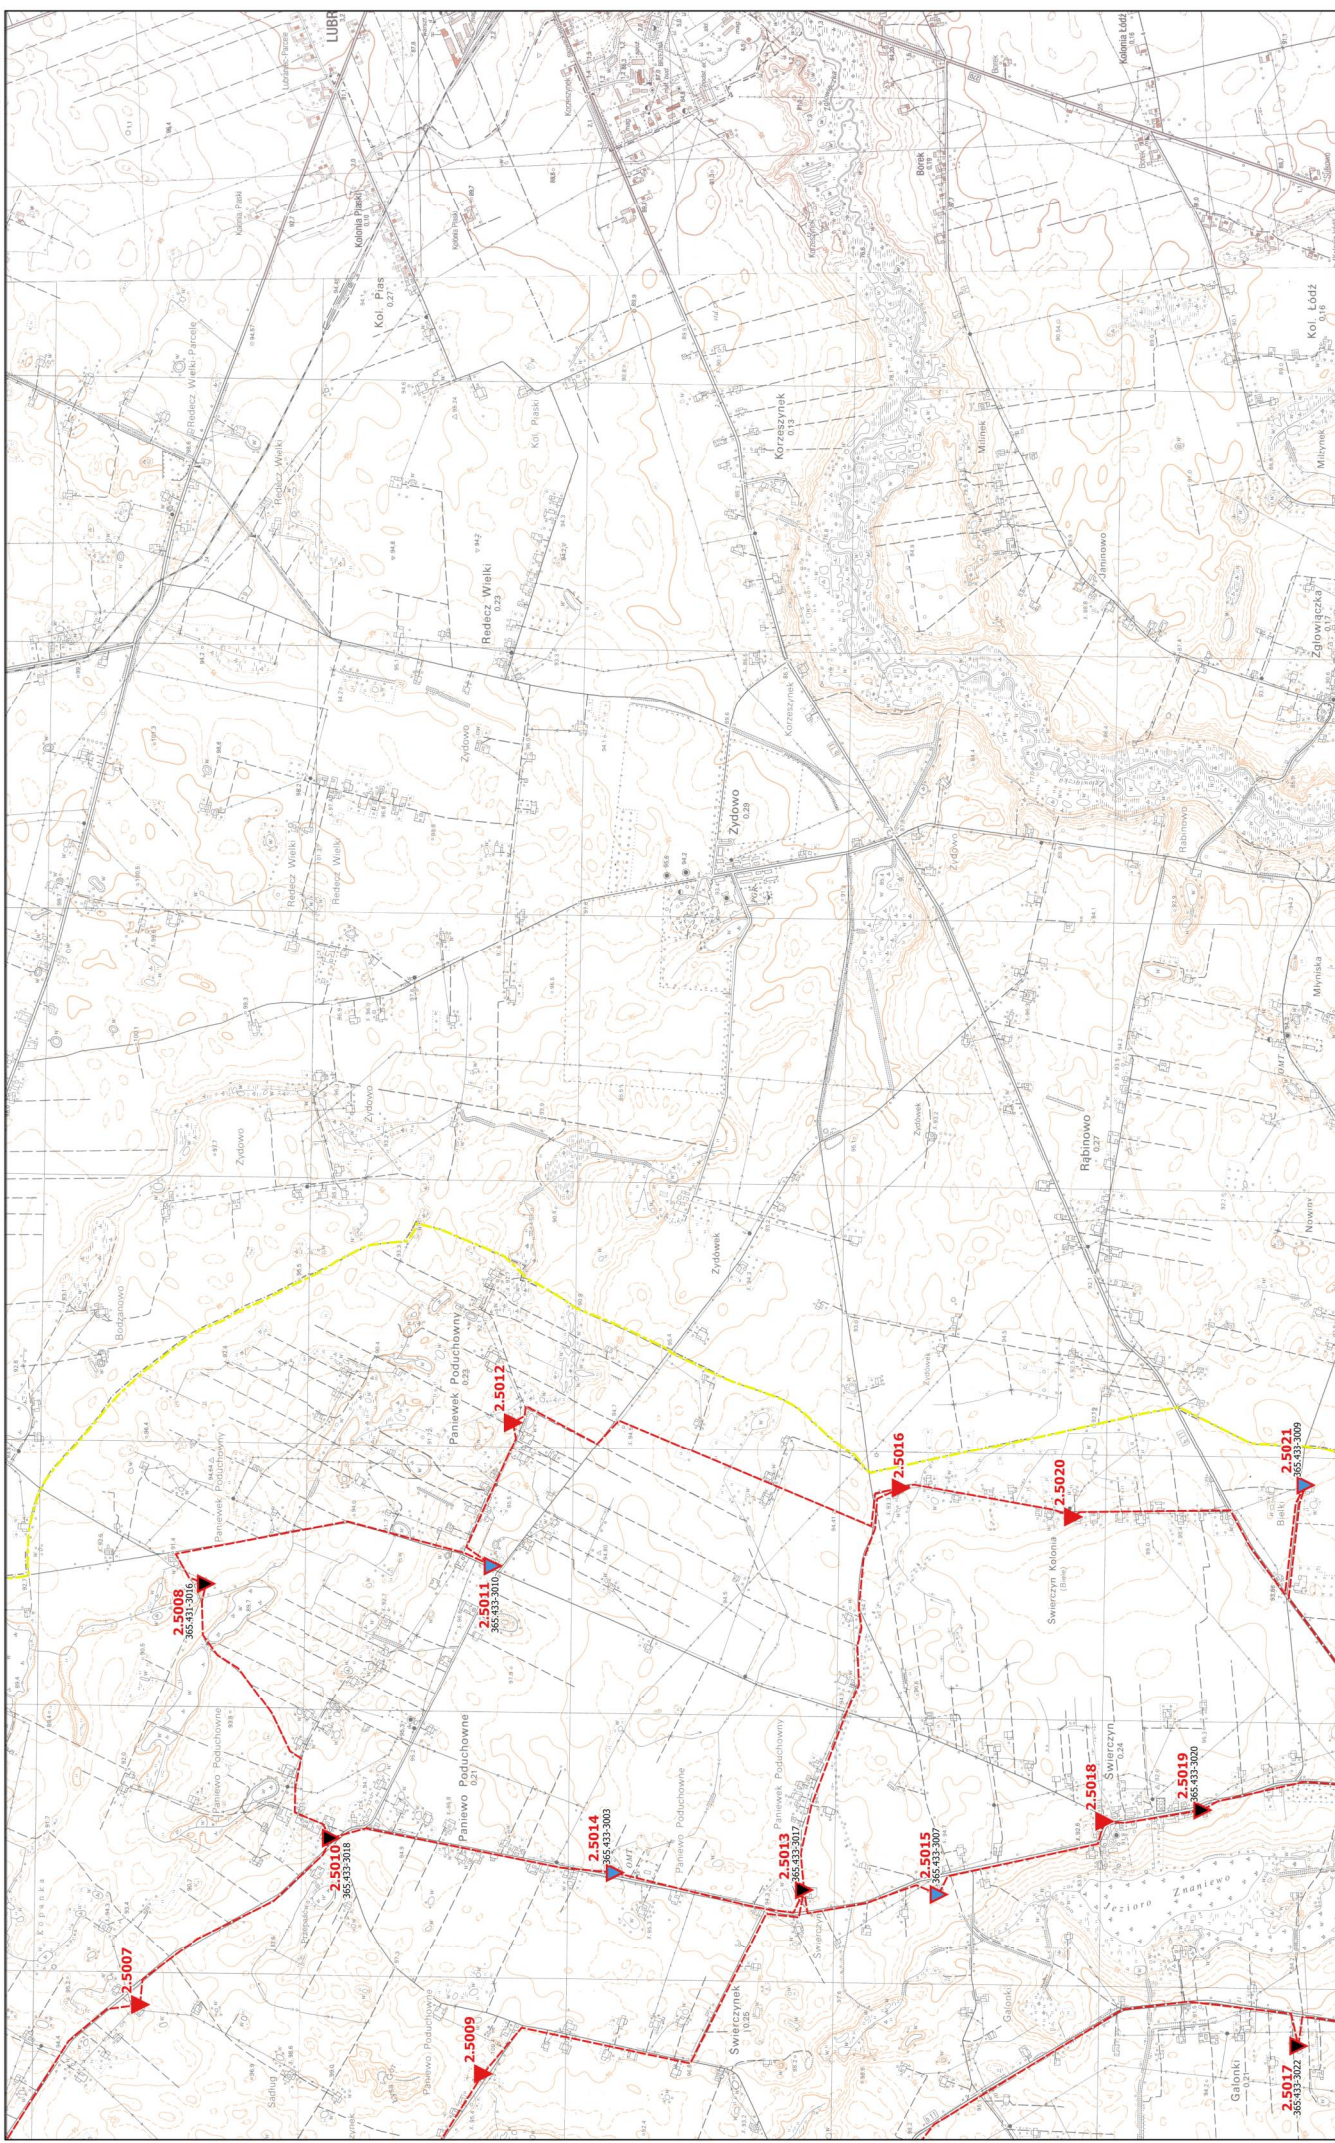

Mapa projektu technicznego modernizacji szczegółowej osnowy wysokościowej powiat radziejewski

6.180.2Z

ARKUSZ MAPY