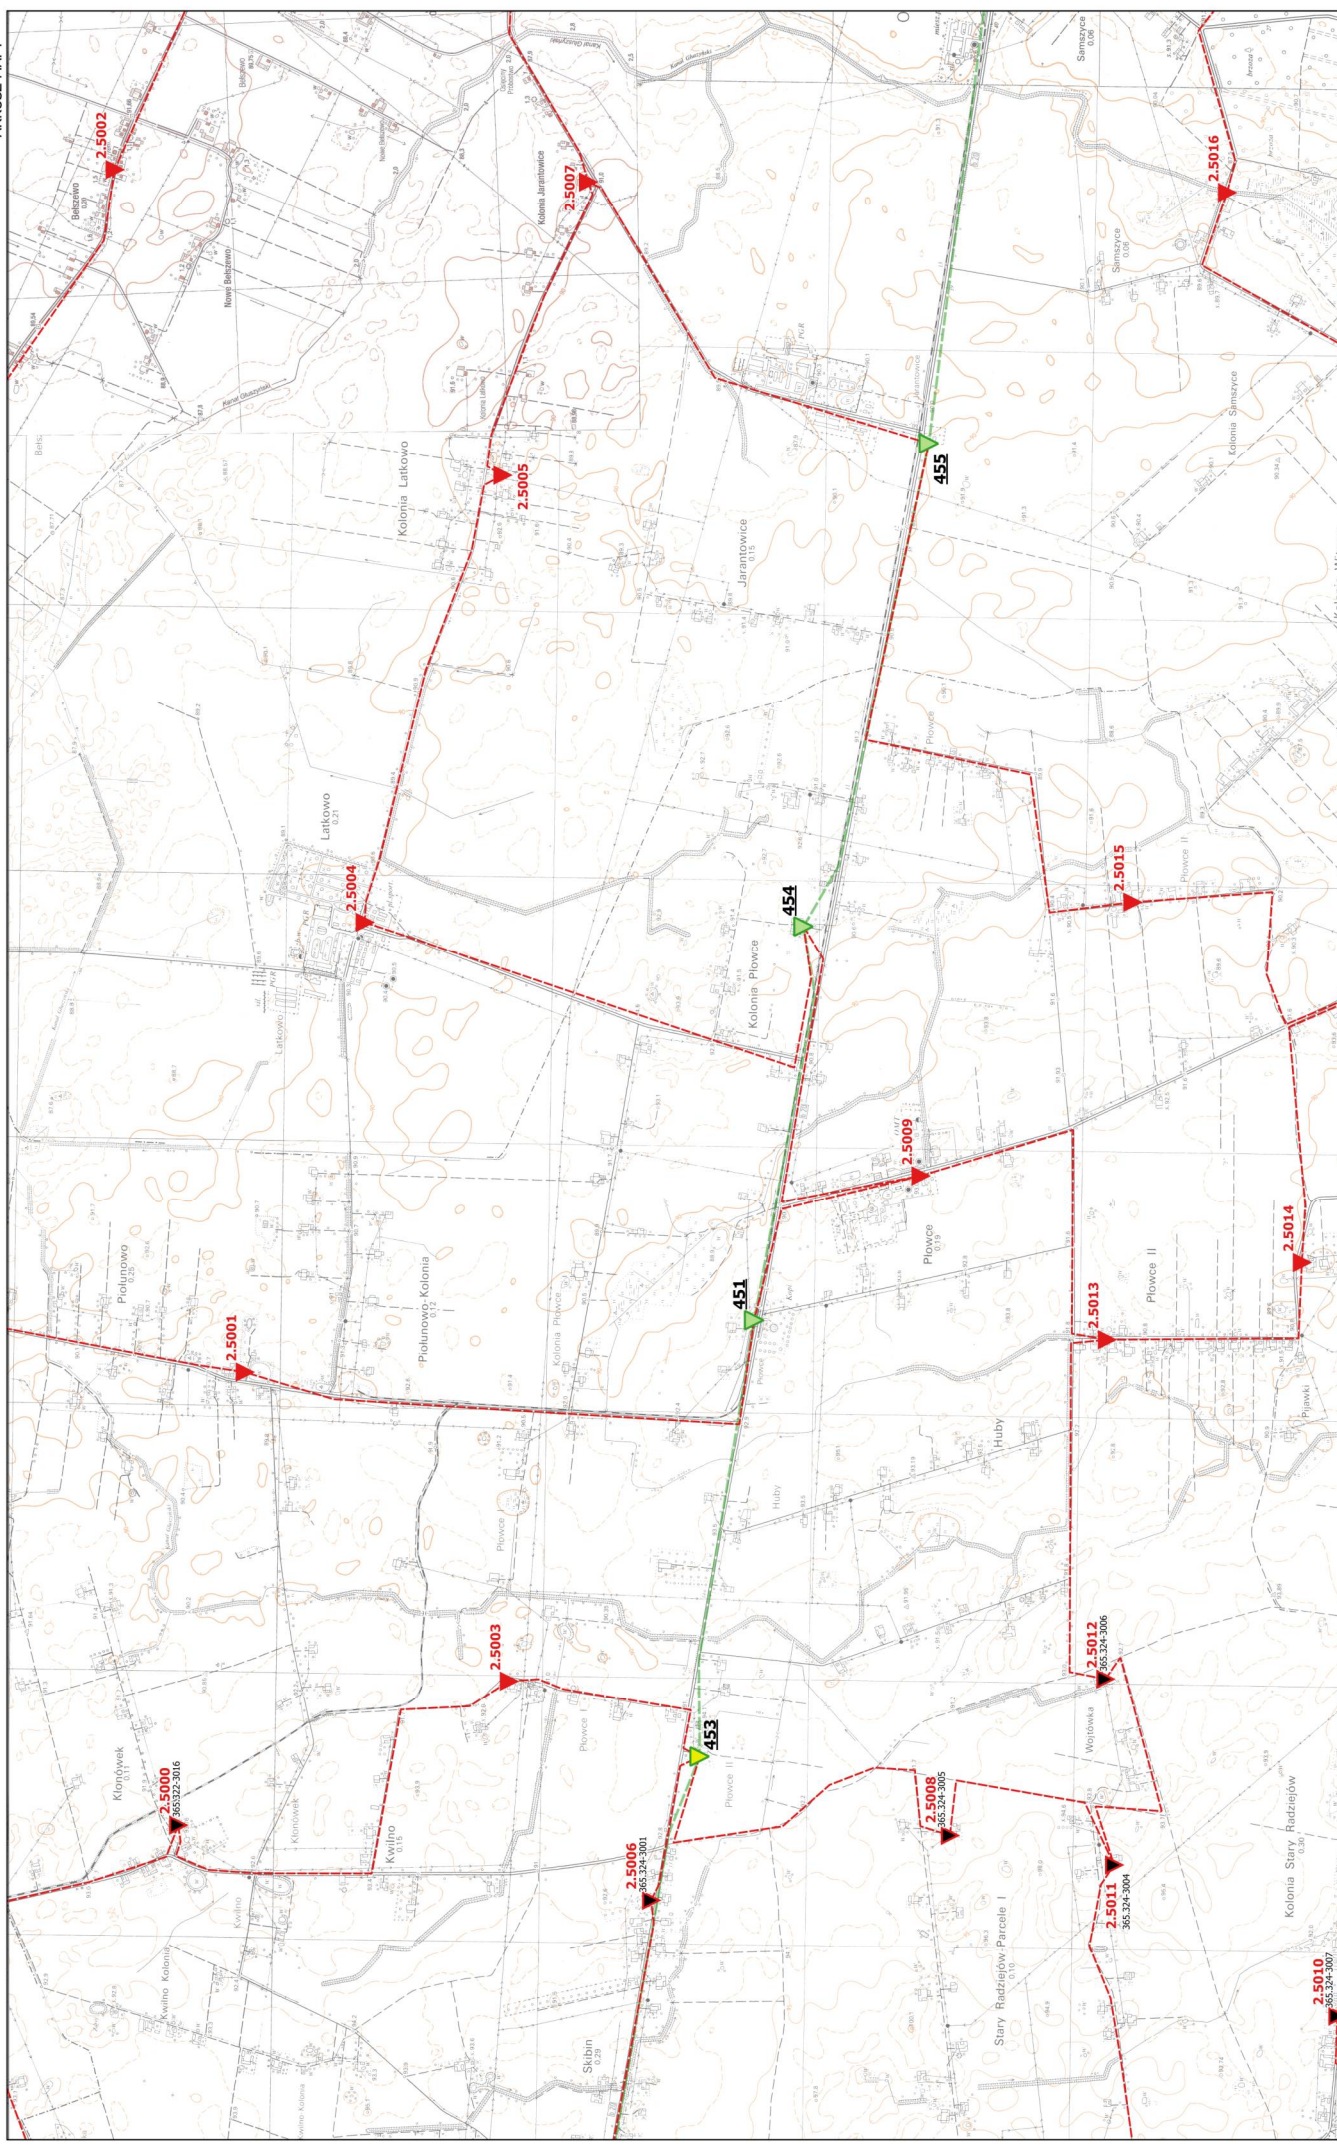

Mapa projektu technicznego modernizacji szczegółowej osnowy wysokościowej powiat radziejewski

6.182.26

ARKUSZ MAPY