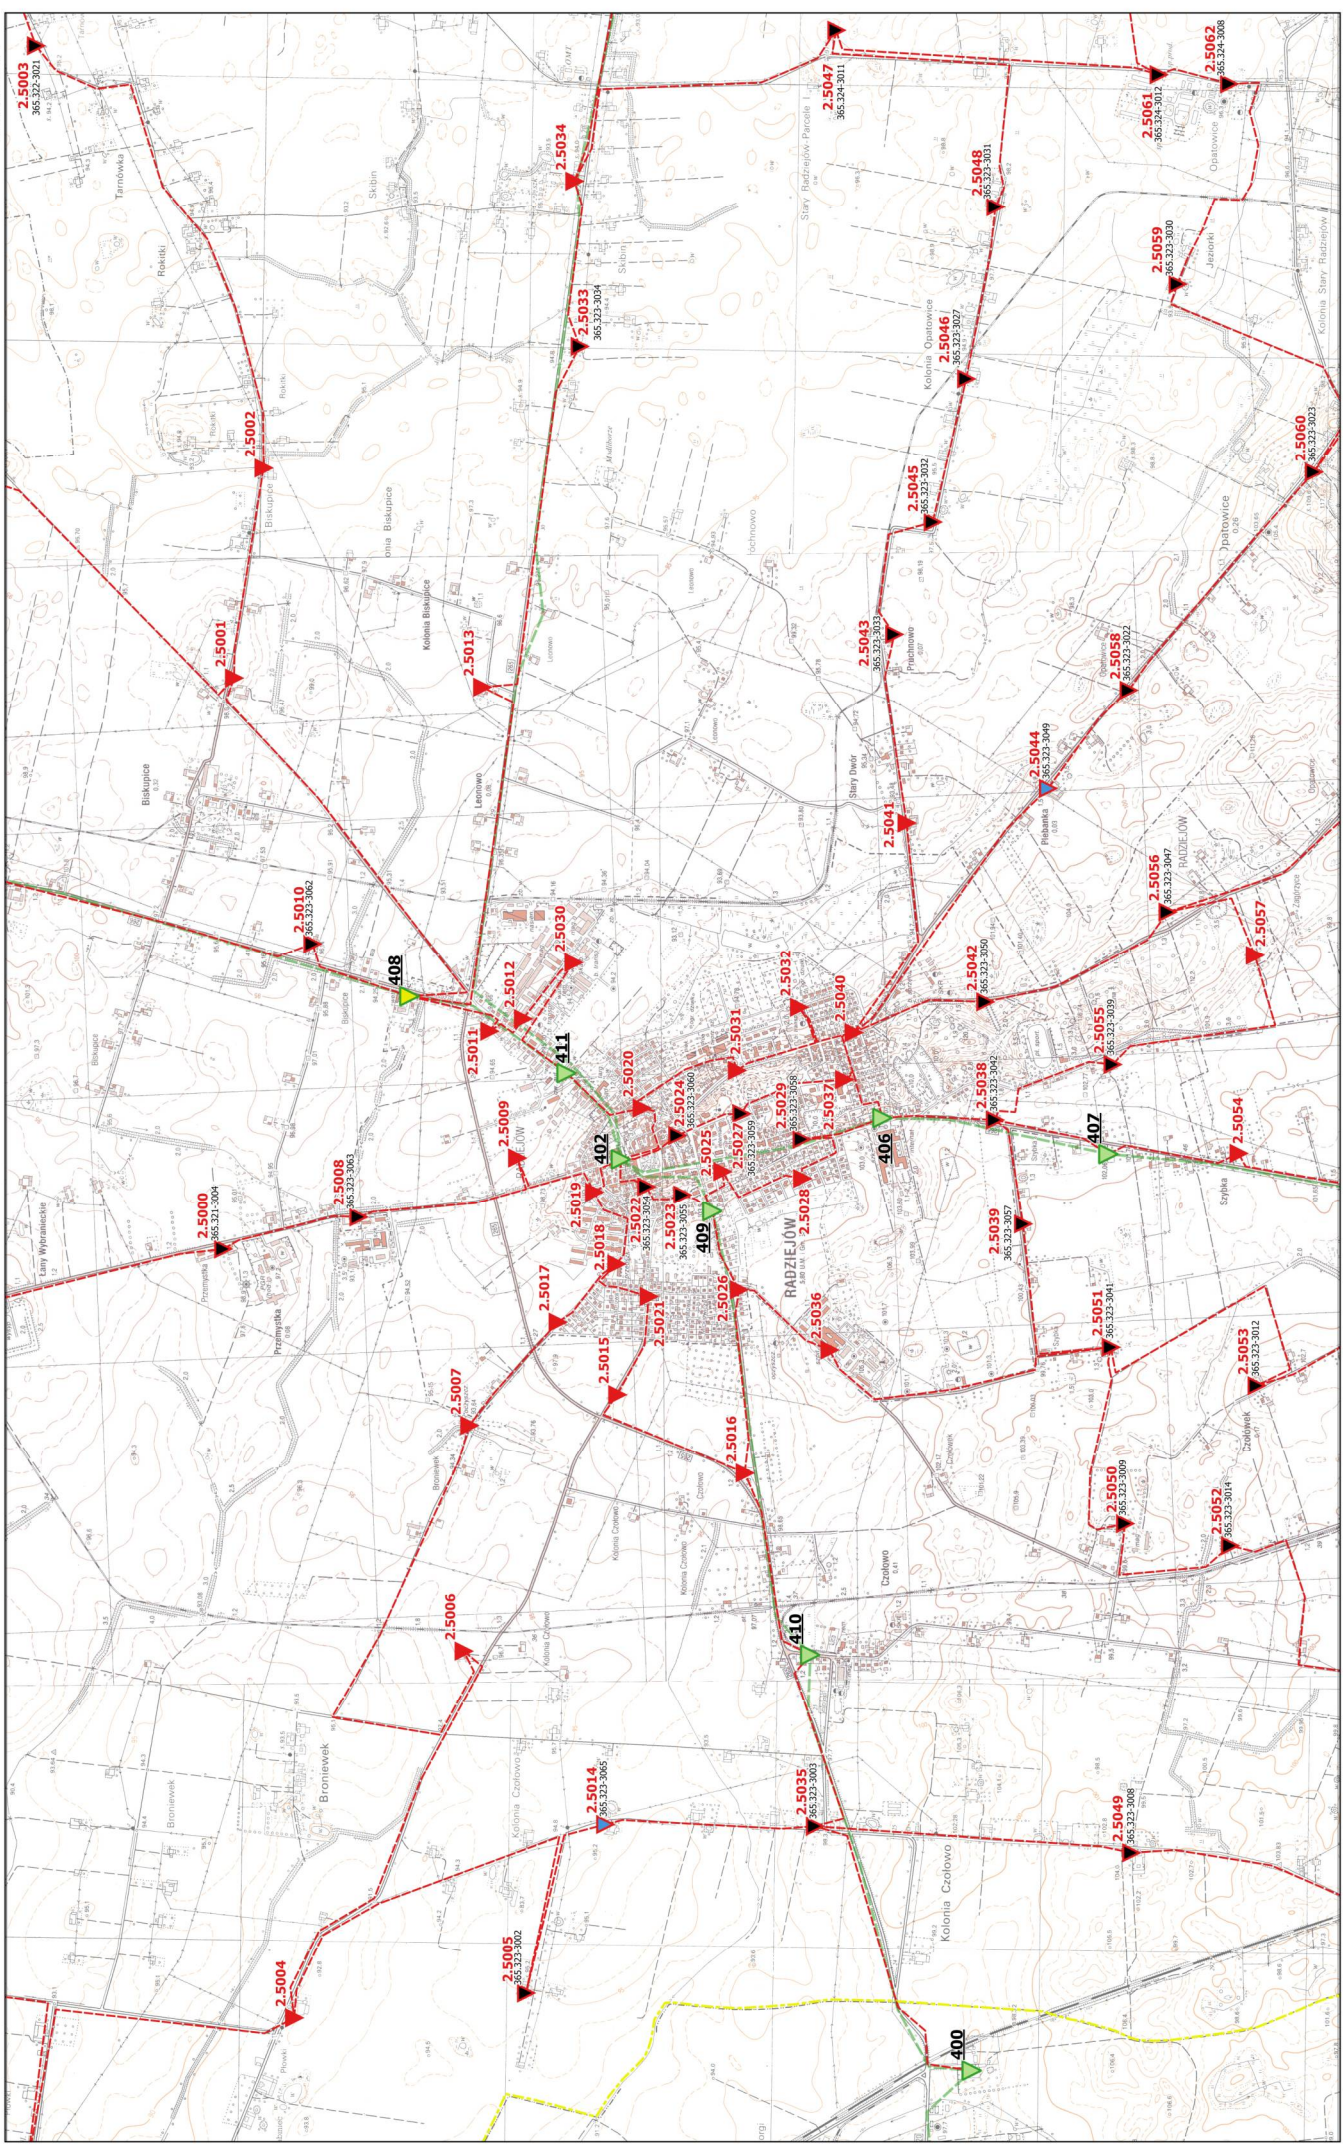

Mapa projektu technicznego modernizacji szczegółowej osnowy wysokościowej powiat radziejewski

6.182.25
ARKUSZ MAPY