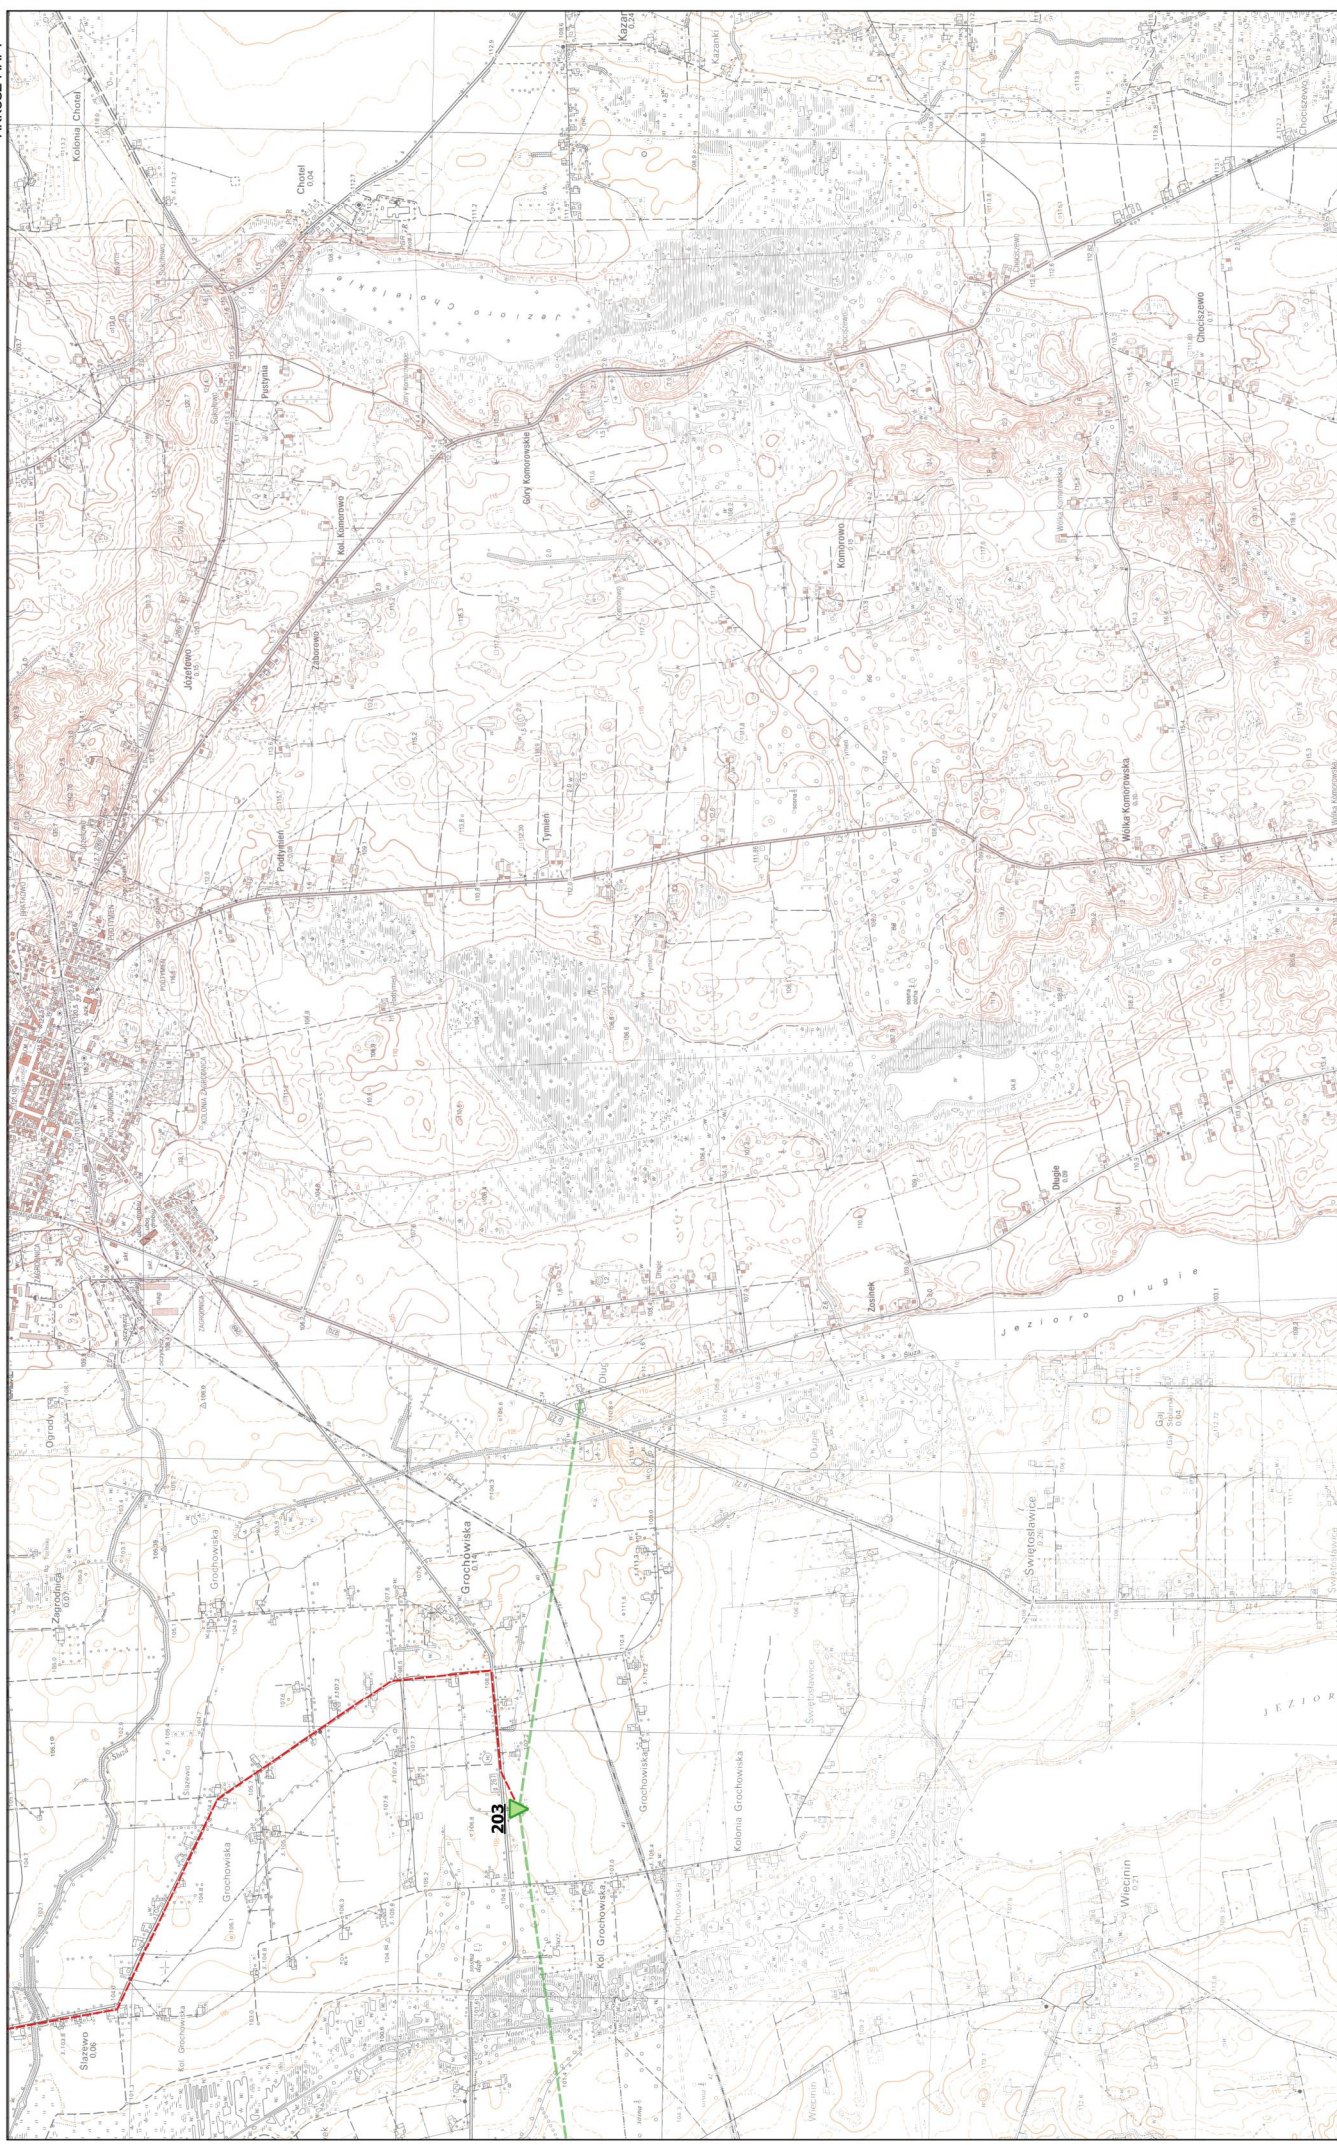

Mapa projektu technicznego modernizacji szczegółowej osnowy wysokościowej powiat radziejowski

6.177.2Z

ARKUSZ MAPY

Mapa projektu technicznego modernizacji szczegółowej osnowy wysokościowej
powiat radziejewski