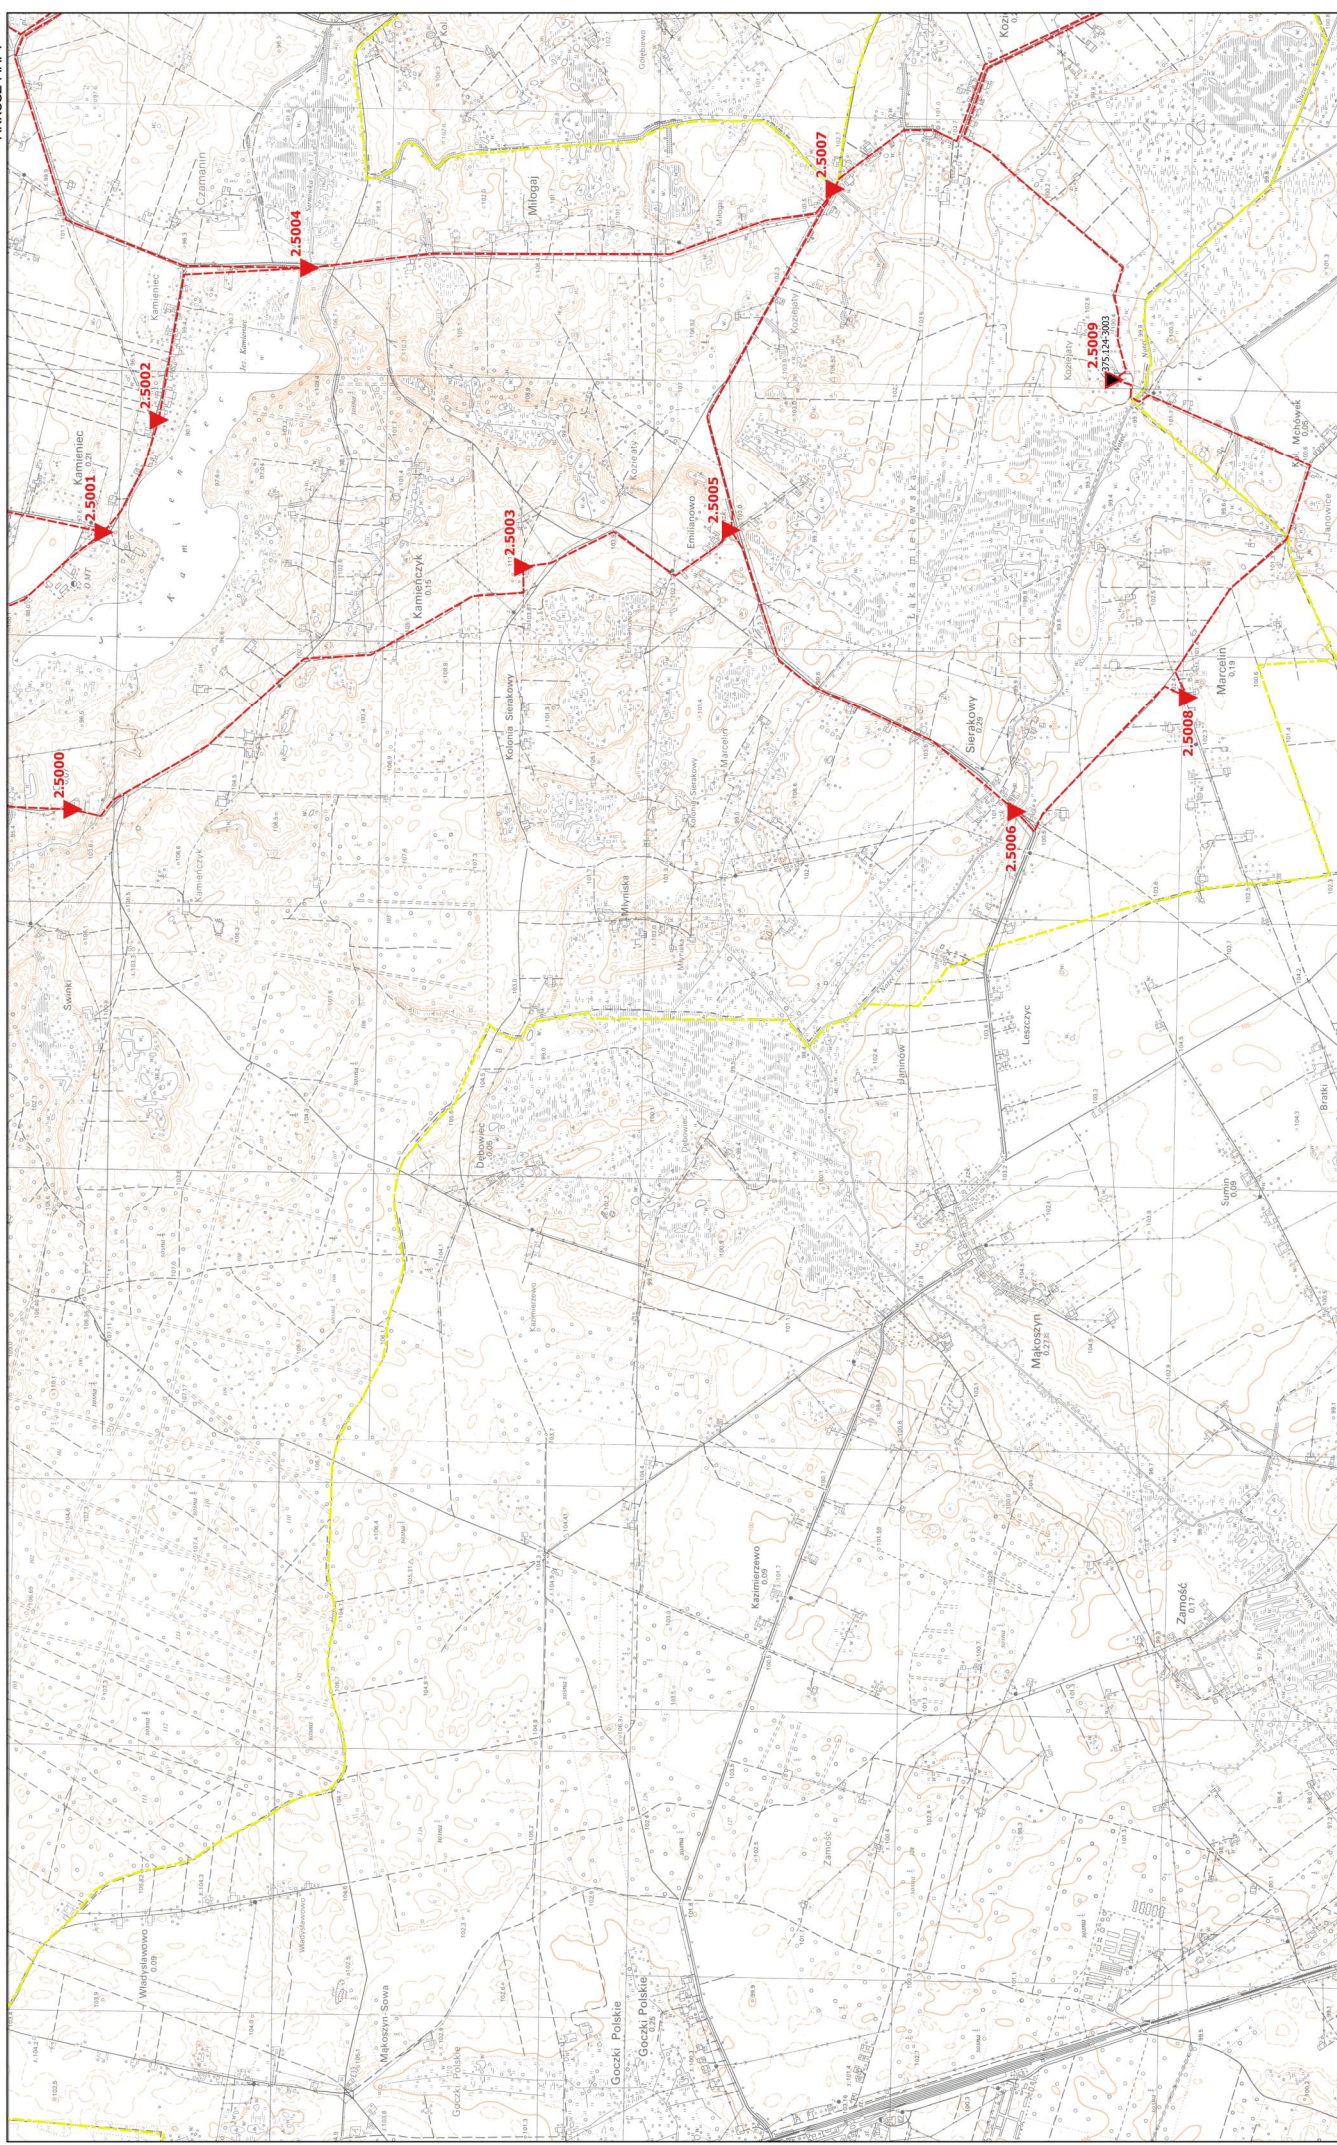

Mapa projektu technicznego modernizacji szczegółowej osnowy wysokościowej
powiat radziejewski

6.178.26

ARKUSZ MAPY