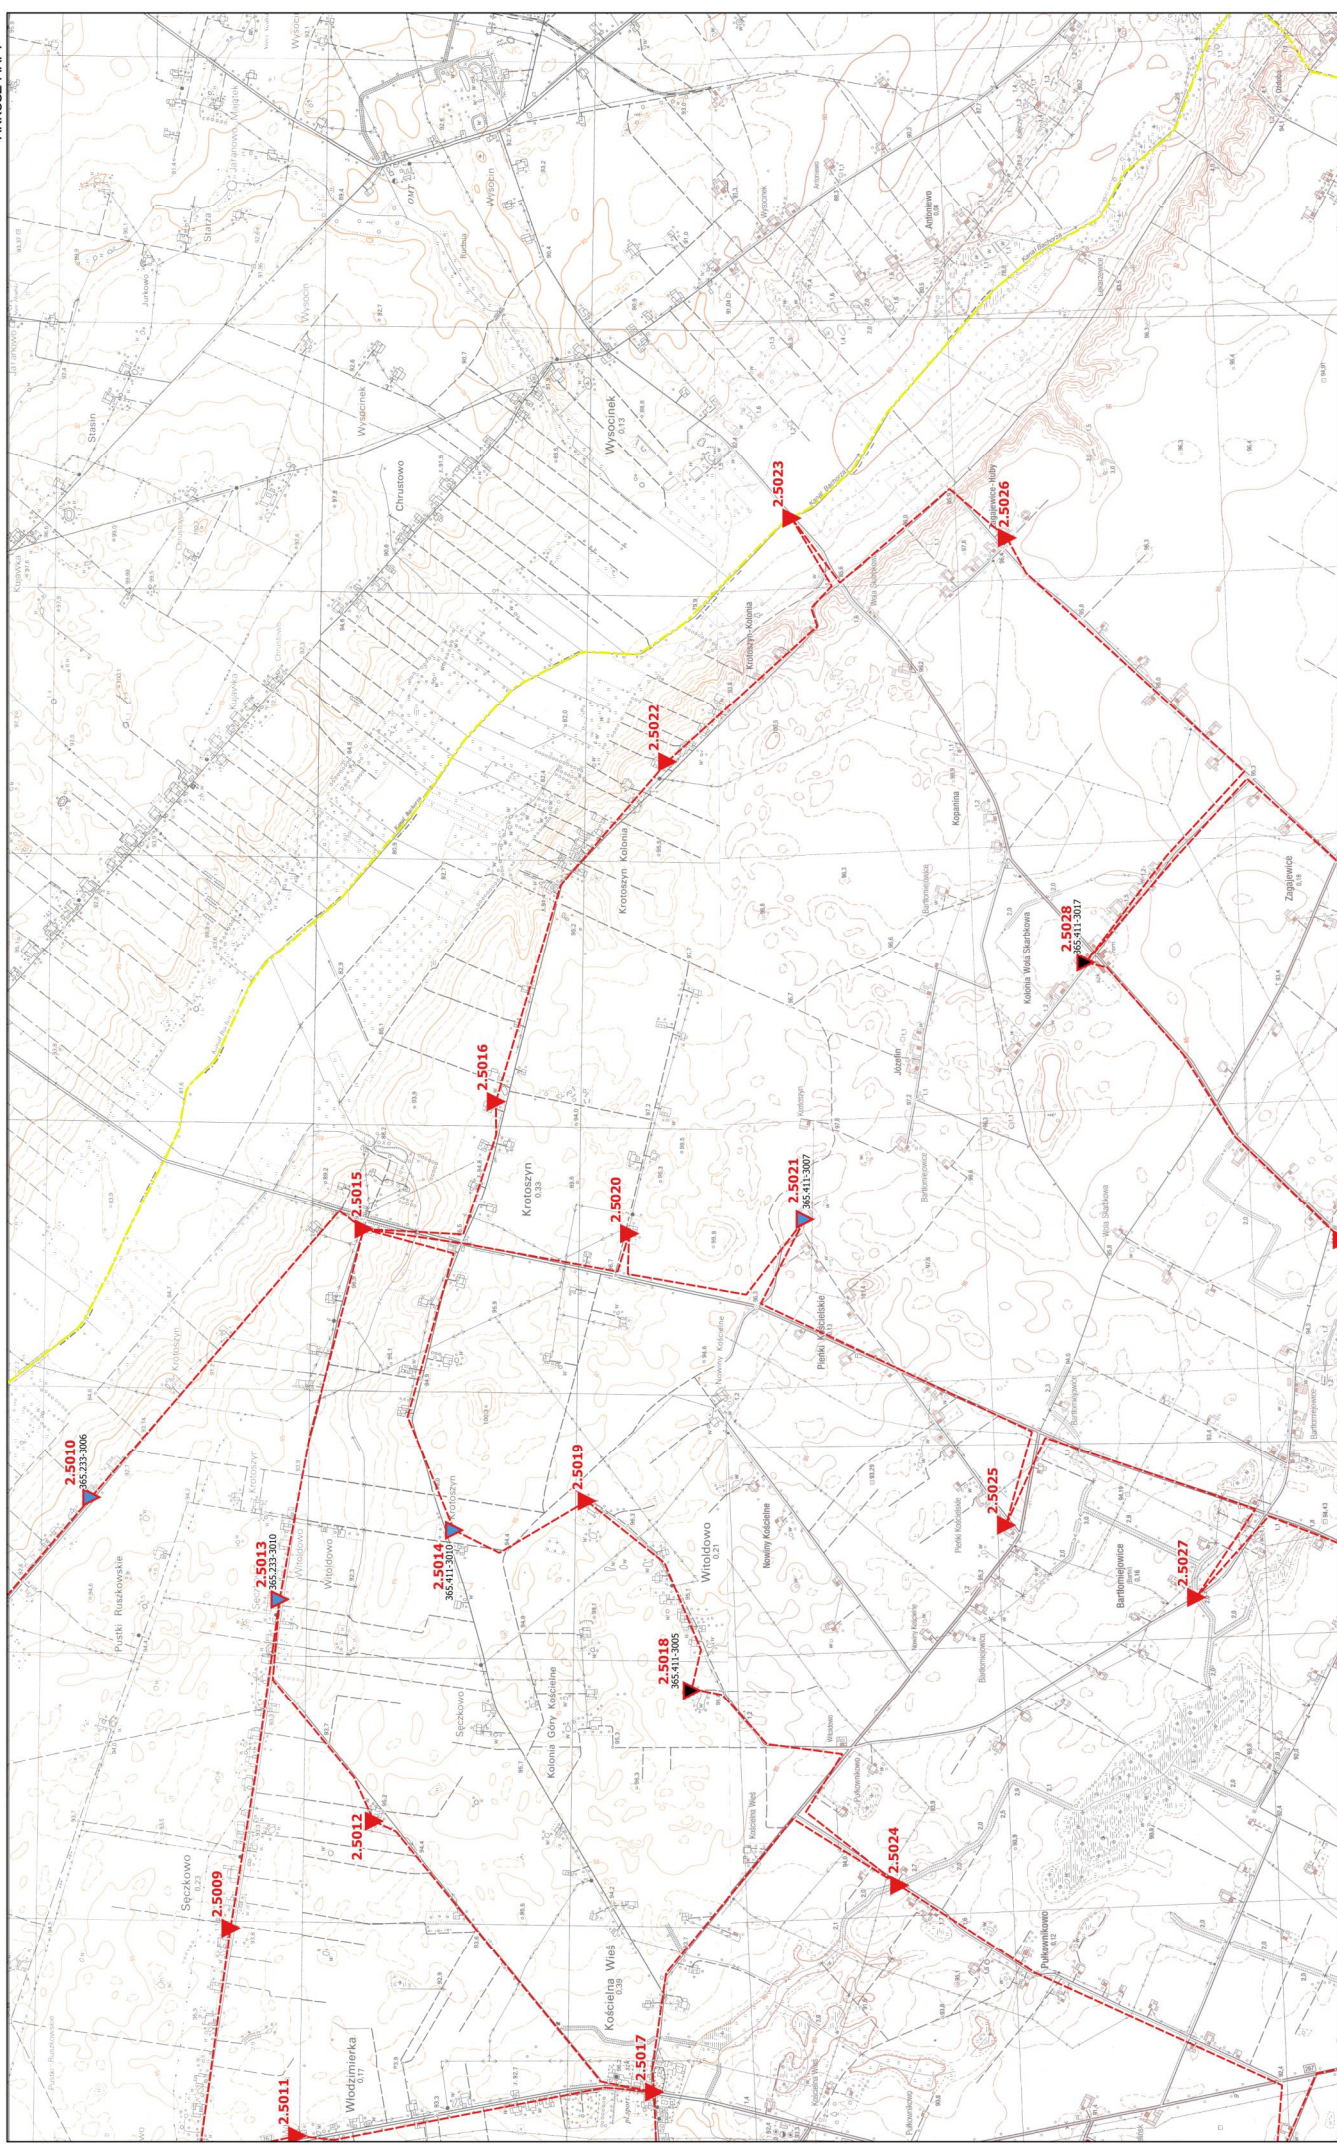

Mapa projektu technicznego modernizacji szczegółowej osnowy wysokościowej powiat radziejewski

6.183.2Z
ARKUSZ MAPY