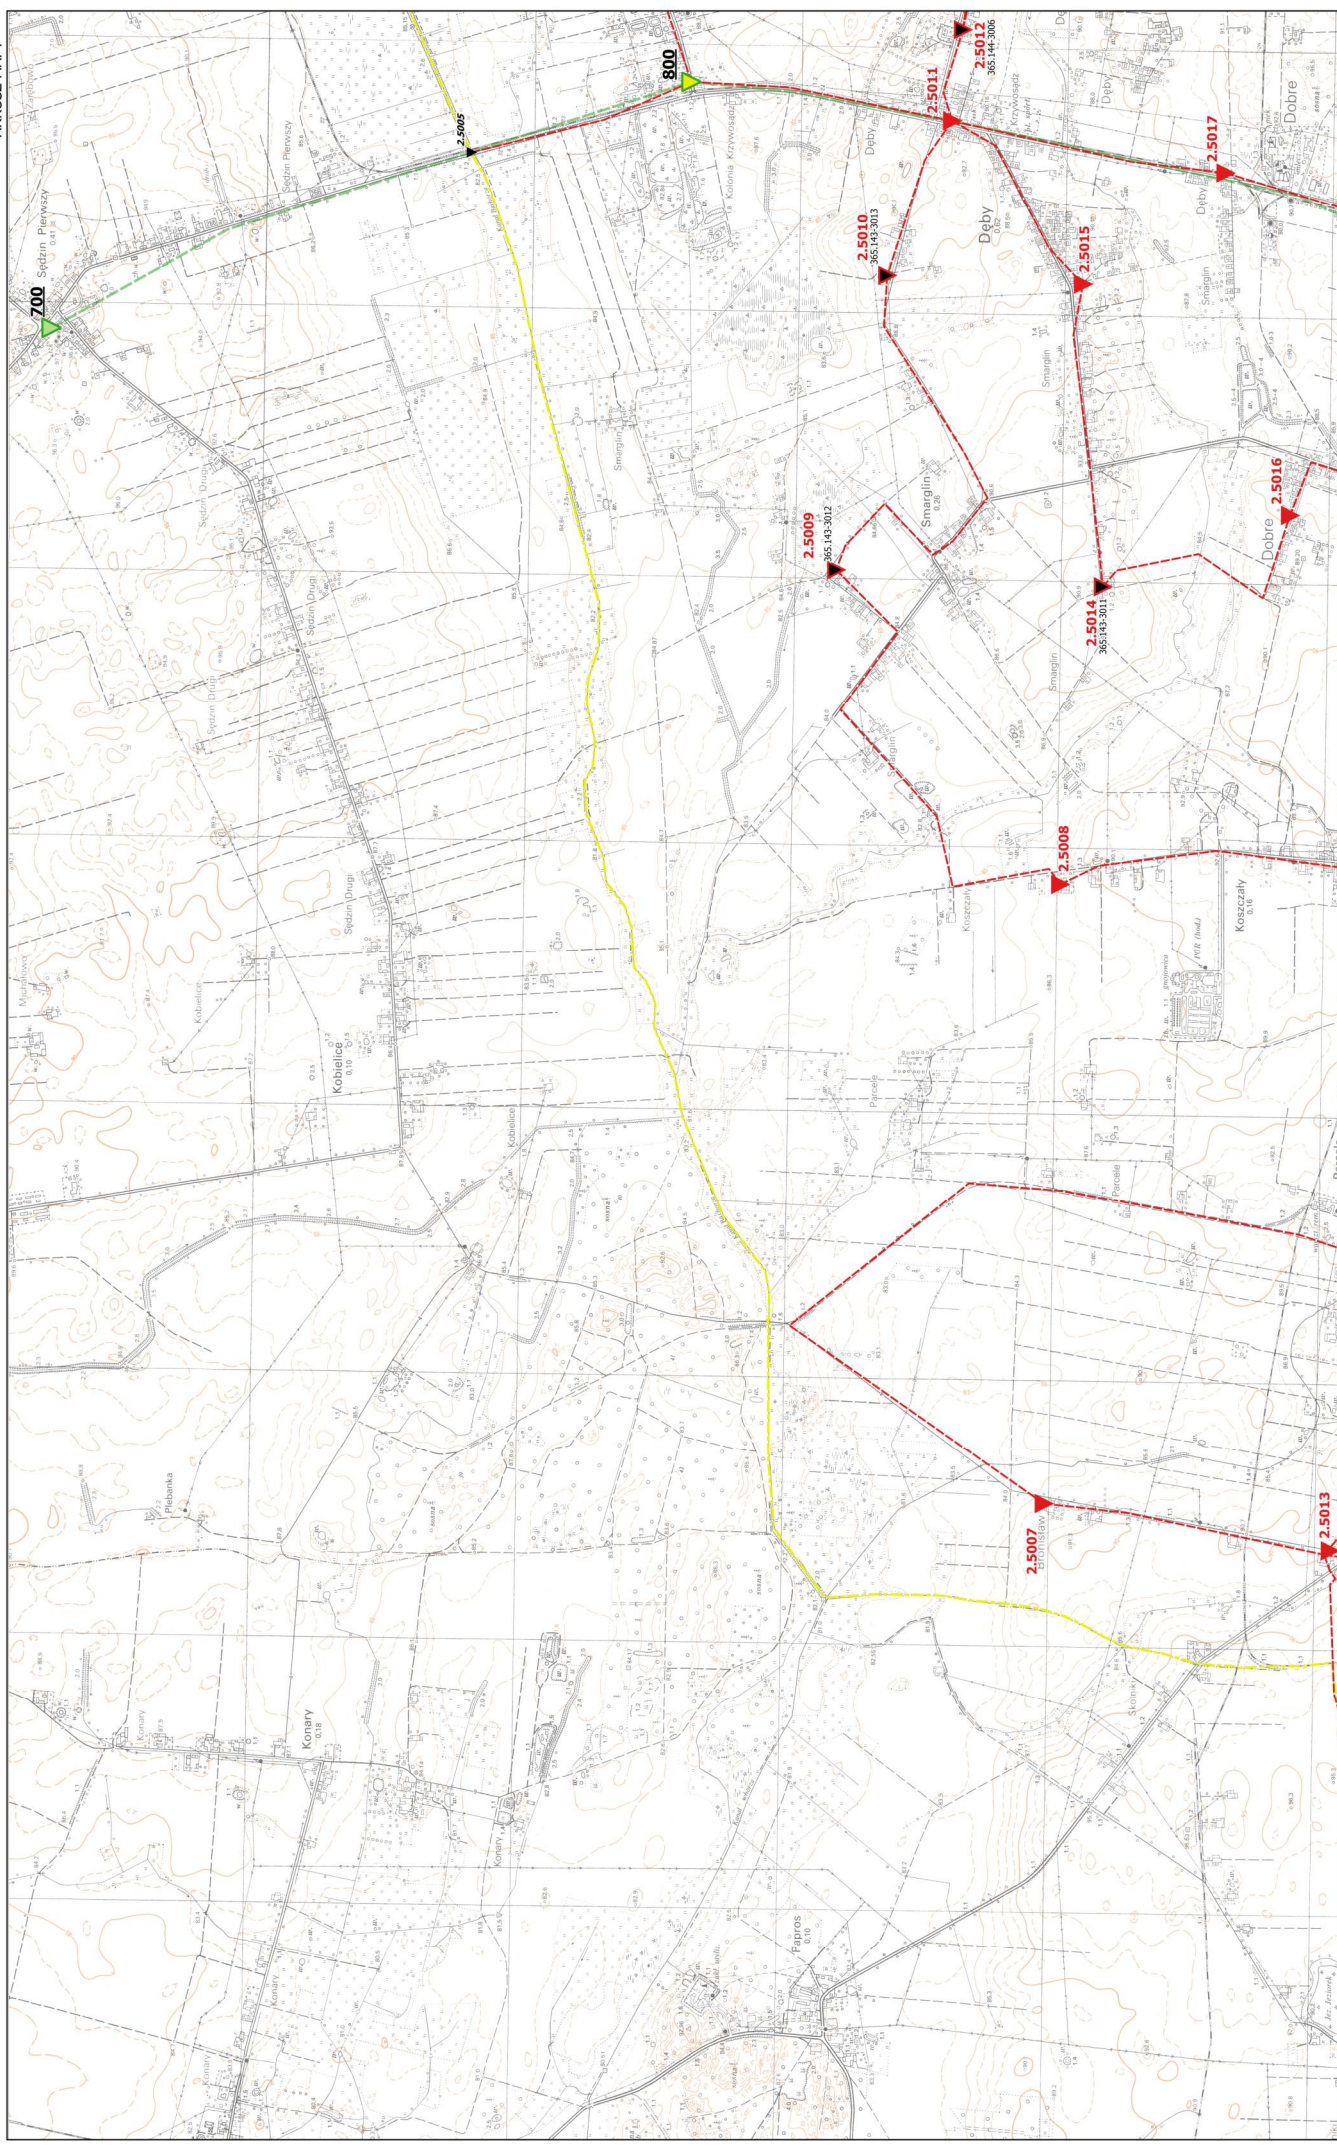

Mapa projektu technicznego modernizacji szczegółowej osnowy wysokościowej
powiat radziejowski

6.184.25
ARKUSZ MAPY