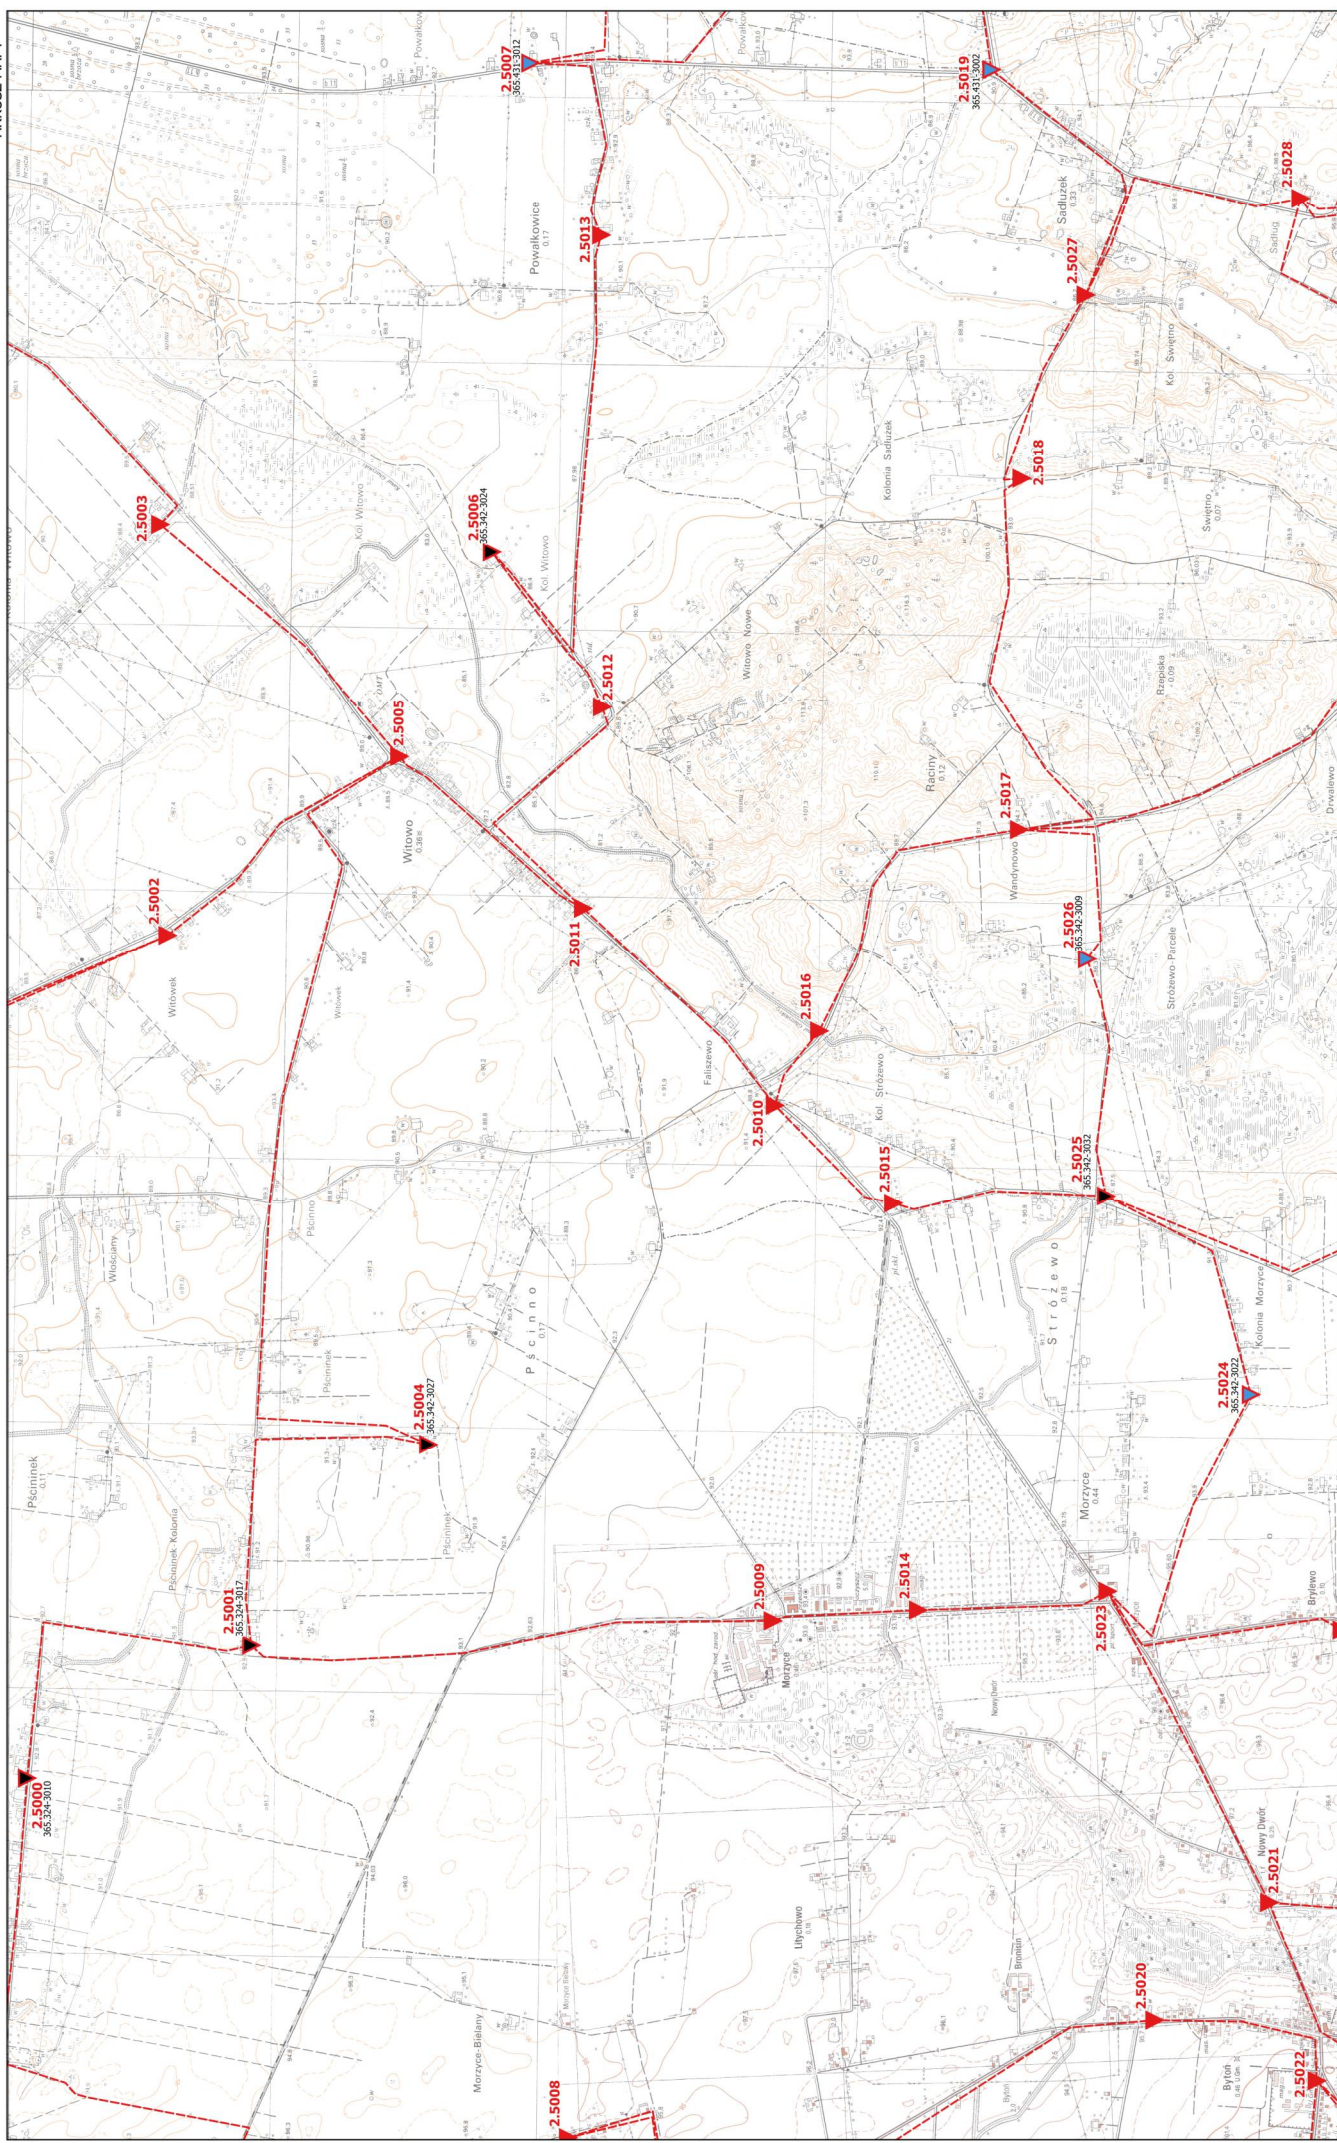

Mapa projektu technicznego modernizacji szczegółowej osnowy wysokościowej powiat radziejewski

6.181.26

ARKUSZ MAPY