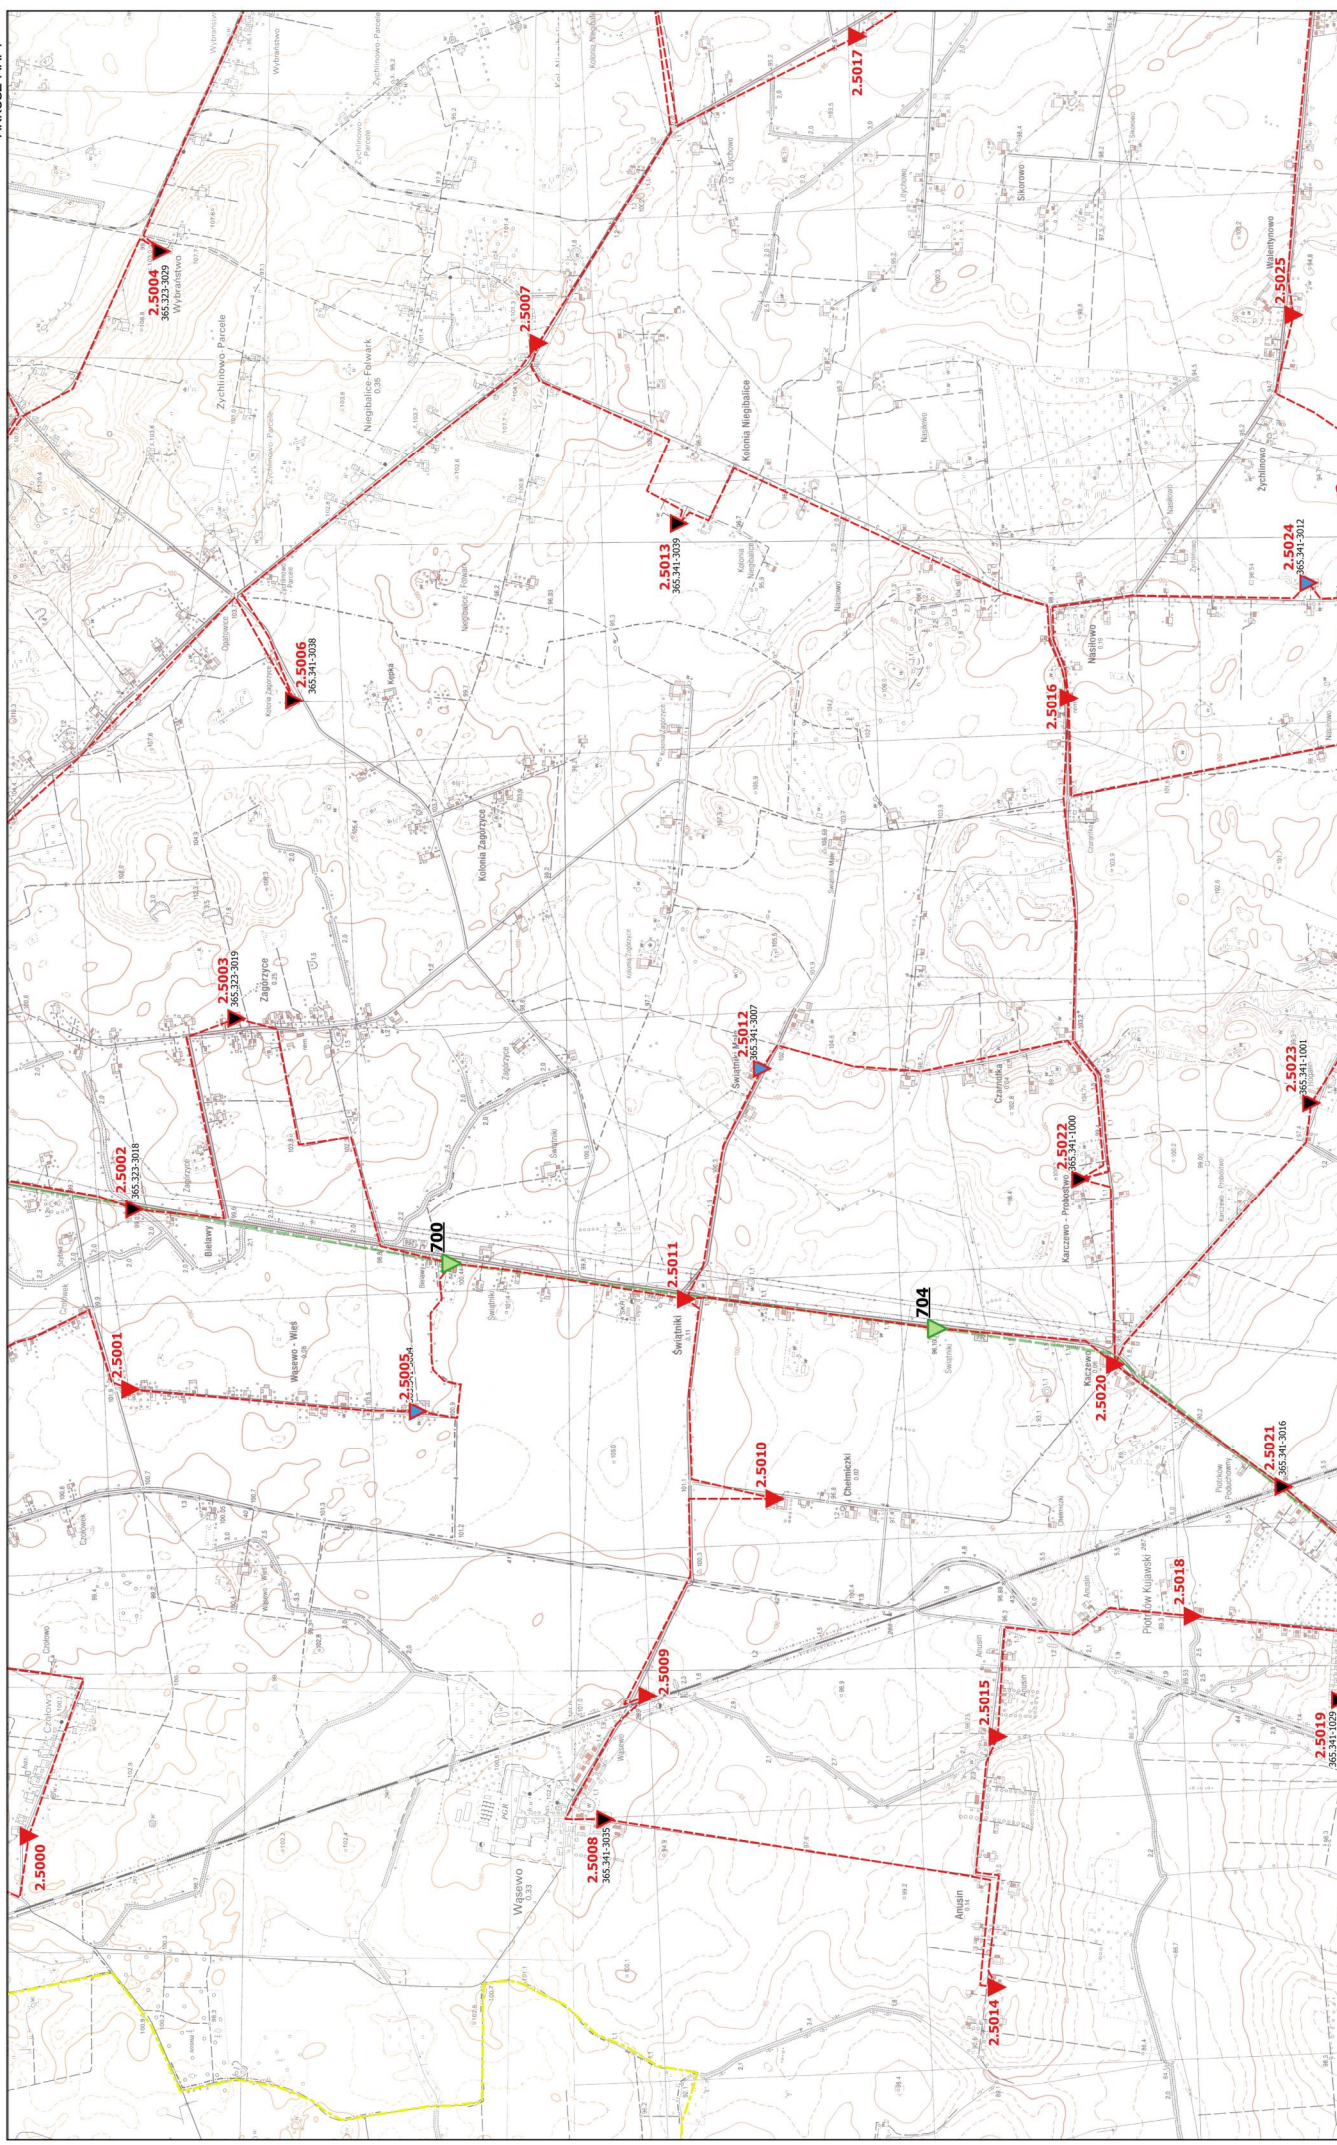

Mapa projektu technicznego modernizacji szczegółowej osnowy wysokościowej powiat radziejewski

6.181.125
ARKUSZ MAPY