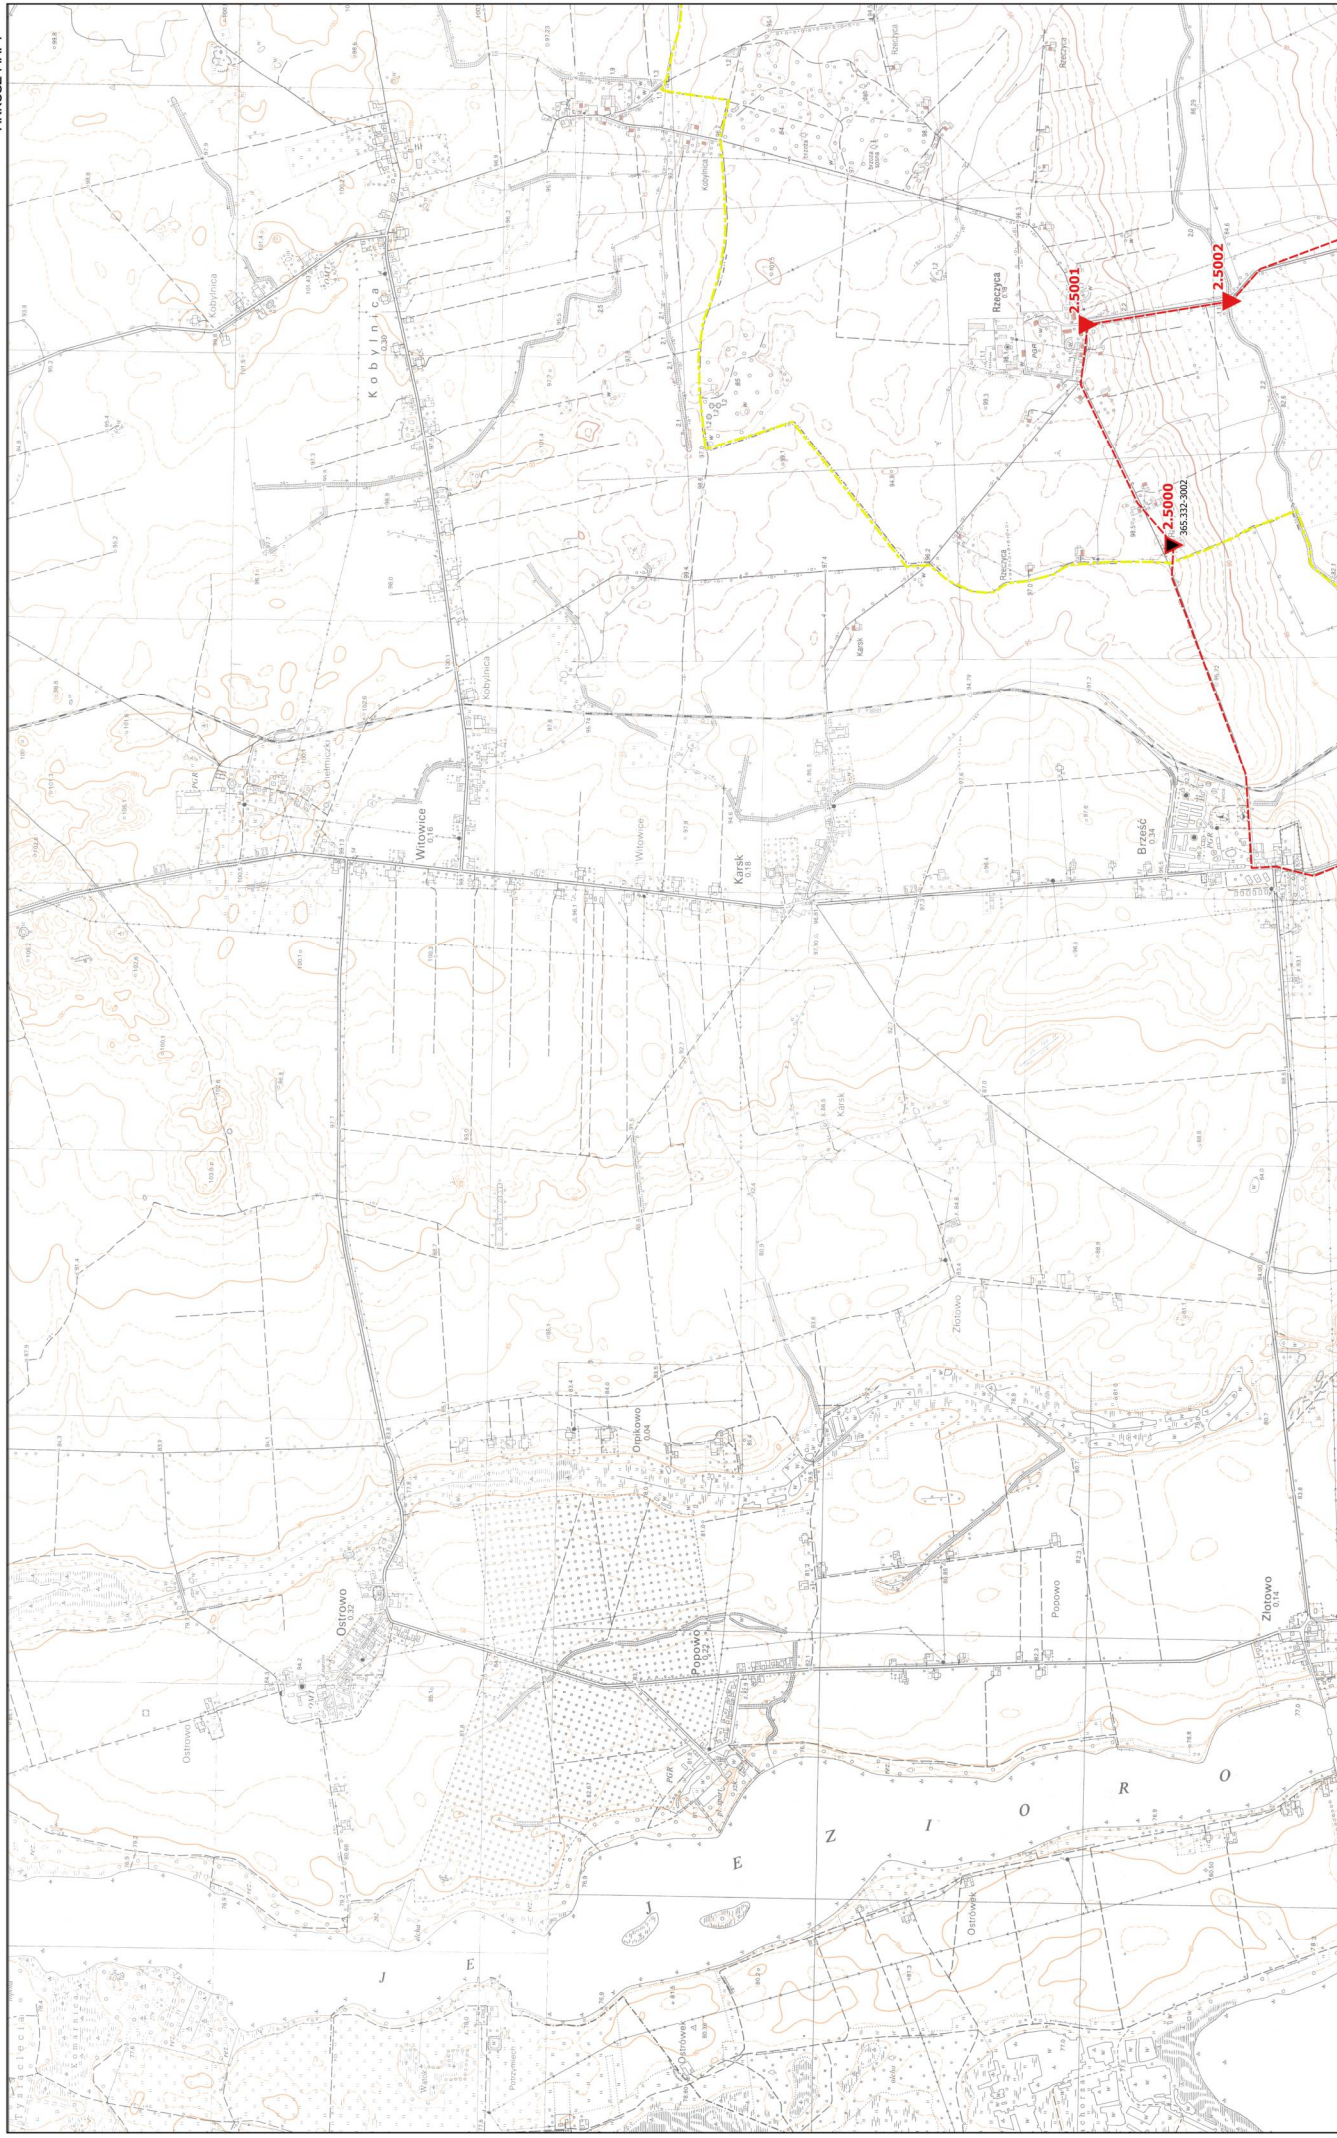

Mapa projektu technicznego modernizacji szczegółowej osnowy wysokościowej
powiat radziejowski

6.181.24
ARKUSZ MAPY