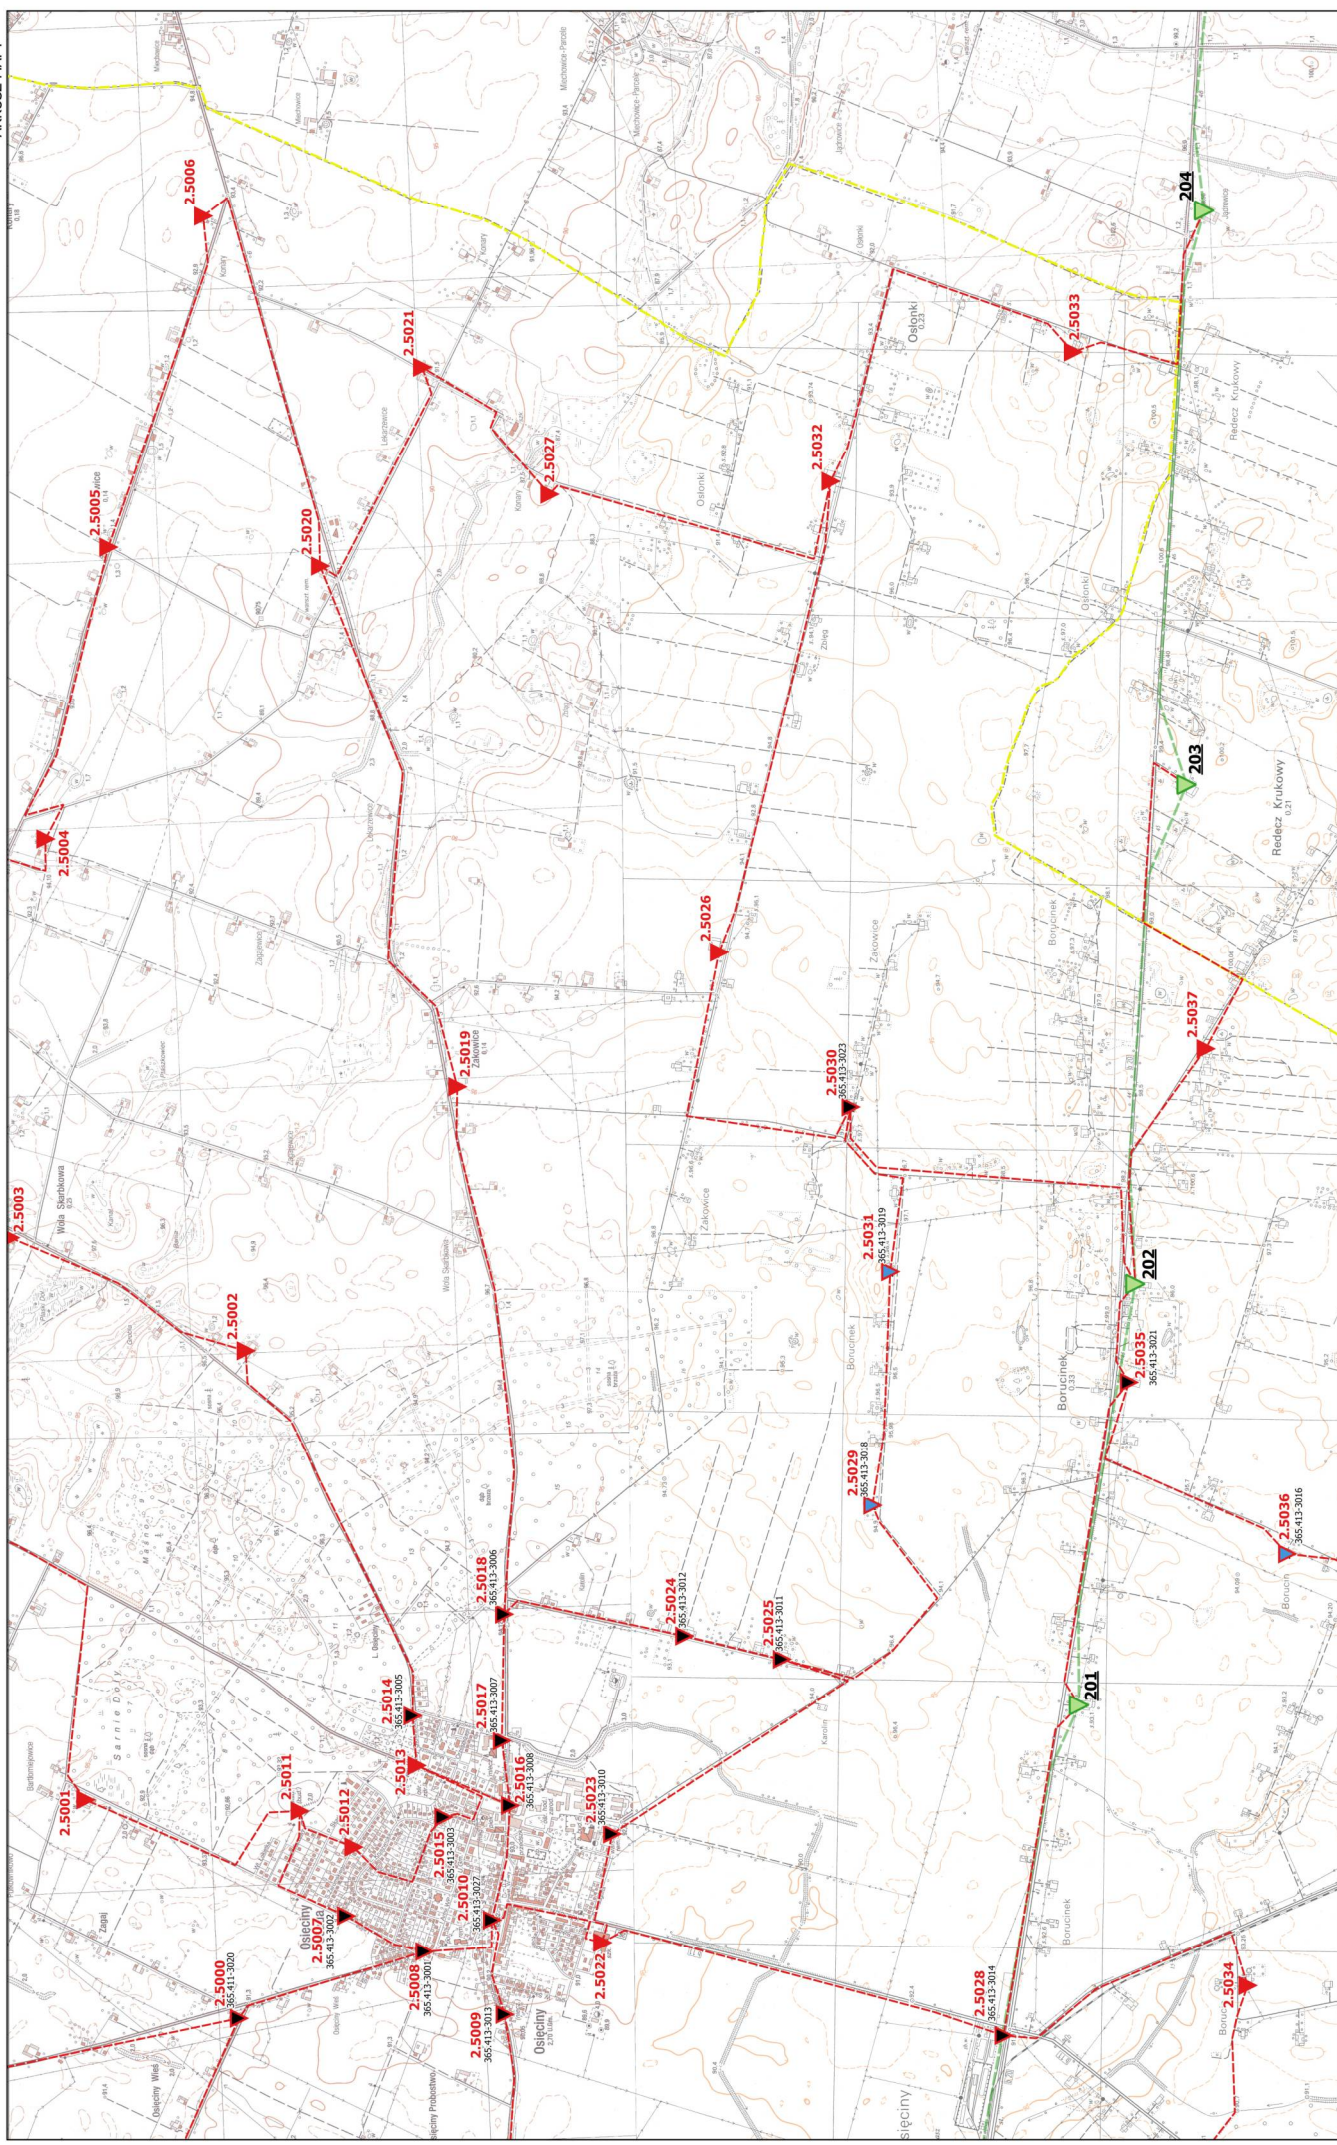

Mapa projektu technicznego modernizacji szczegółowej osnowy wysokościowej powiat radziejewski

6.182.2Z
ARKUSZ MAPY