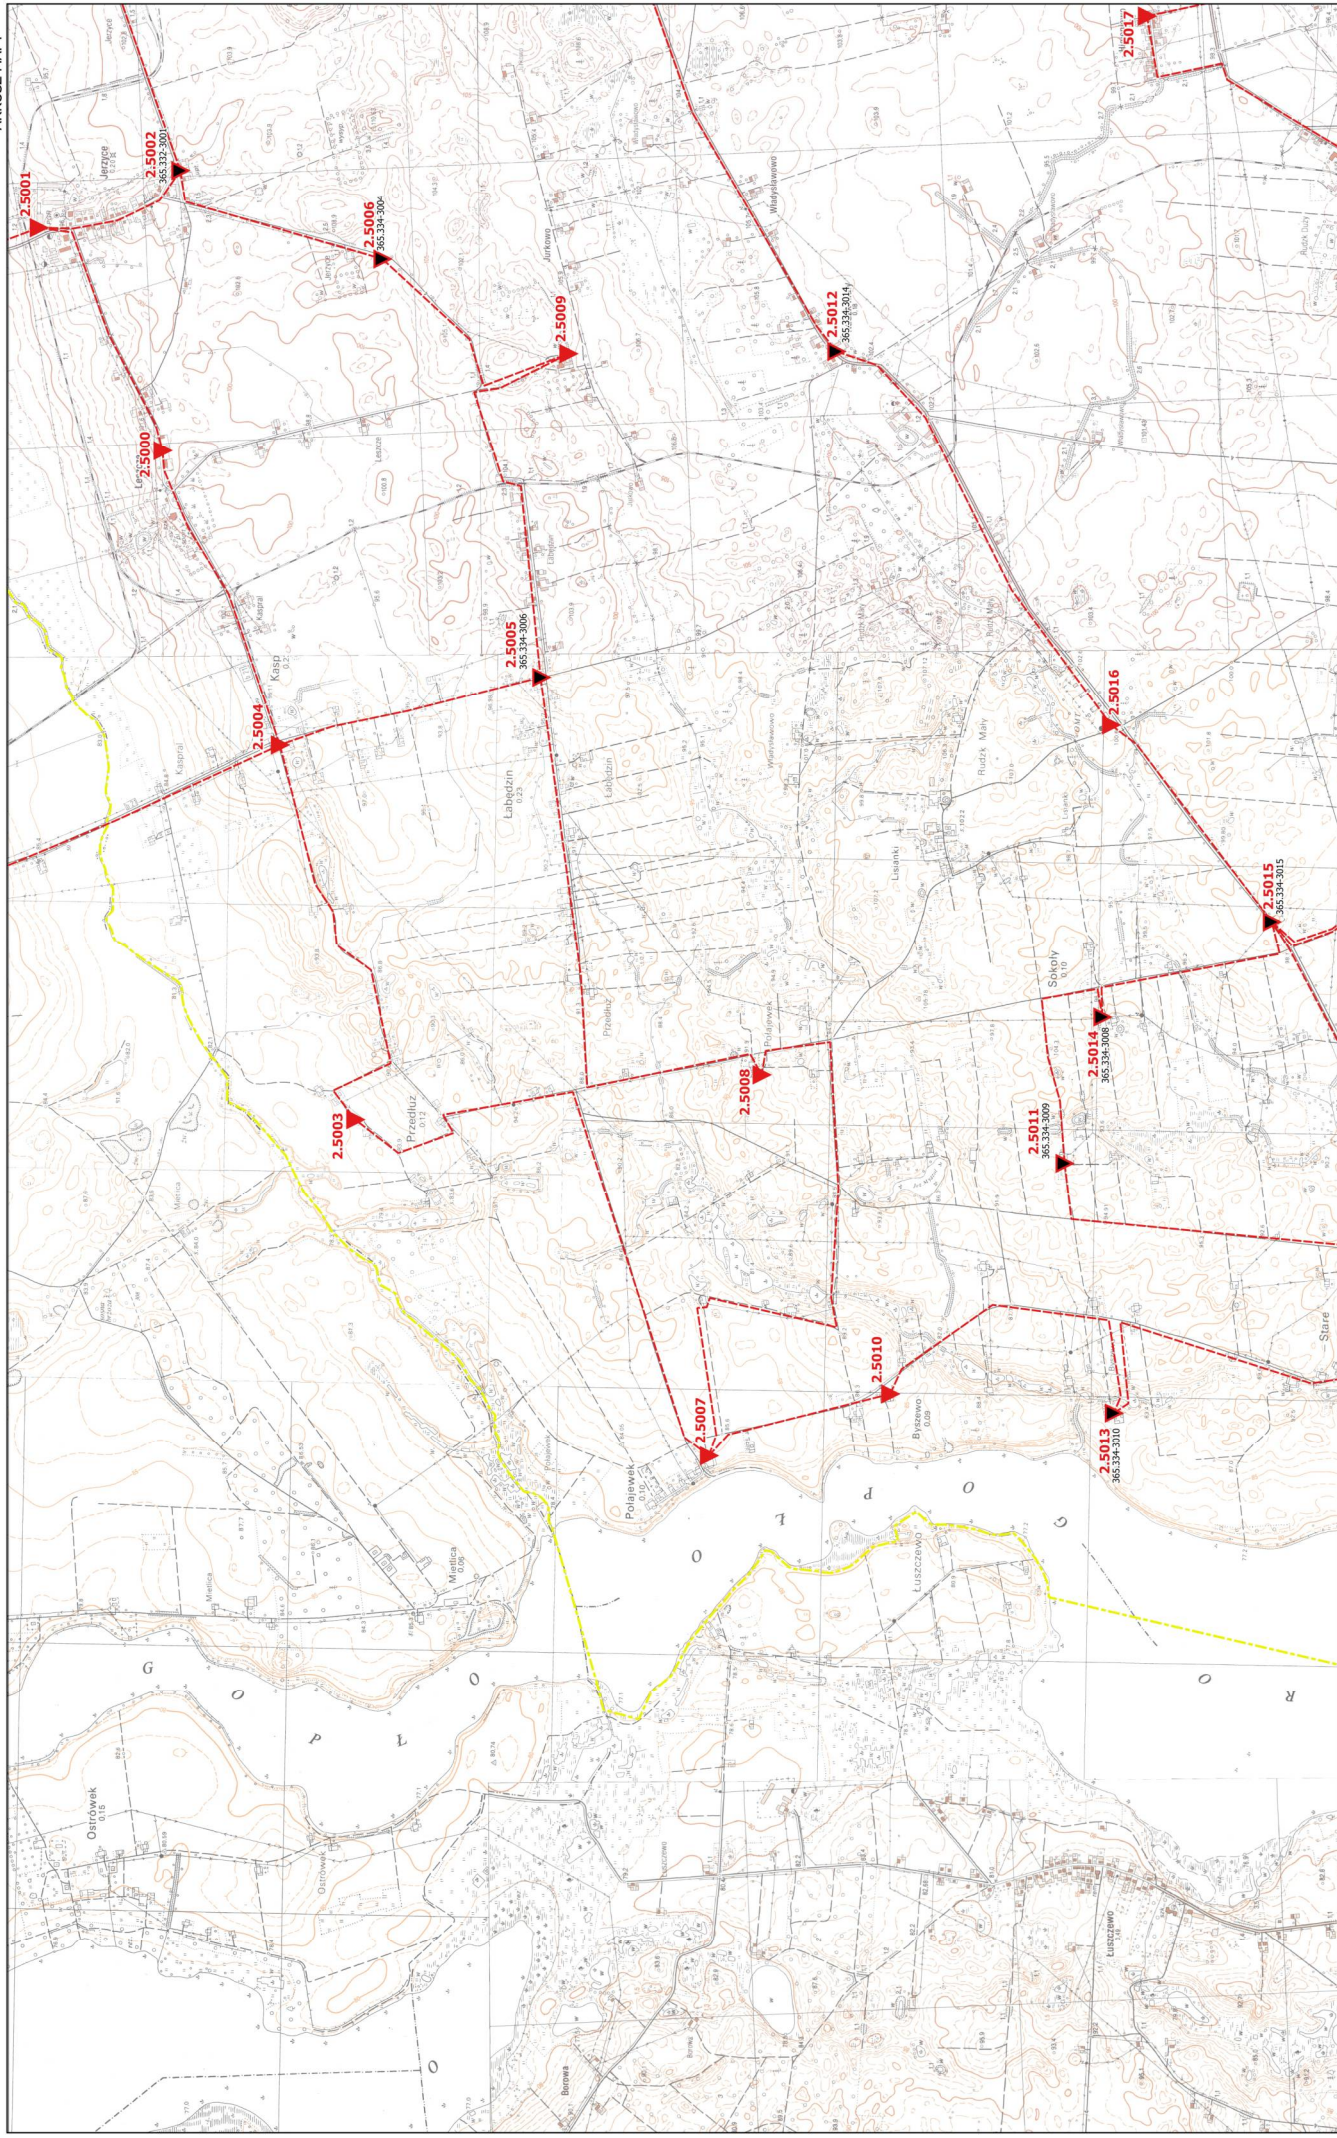

Mapa projektu technicznego modernizacji szczegółowej osnowy wysokościowej powiat radziejewski

6.180.24
ARKUSZ MAPY