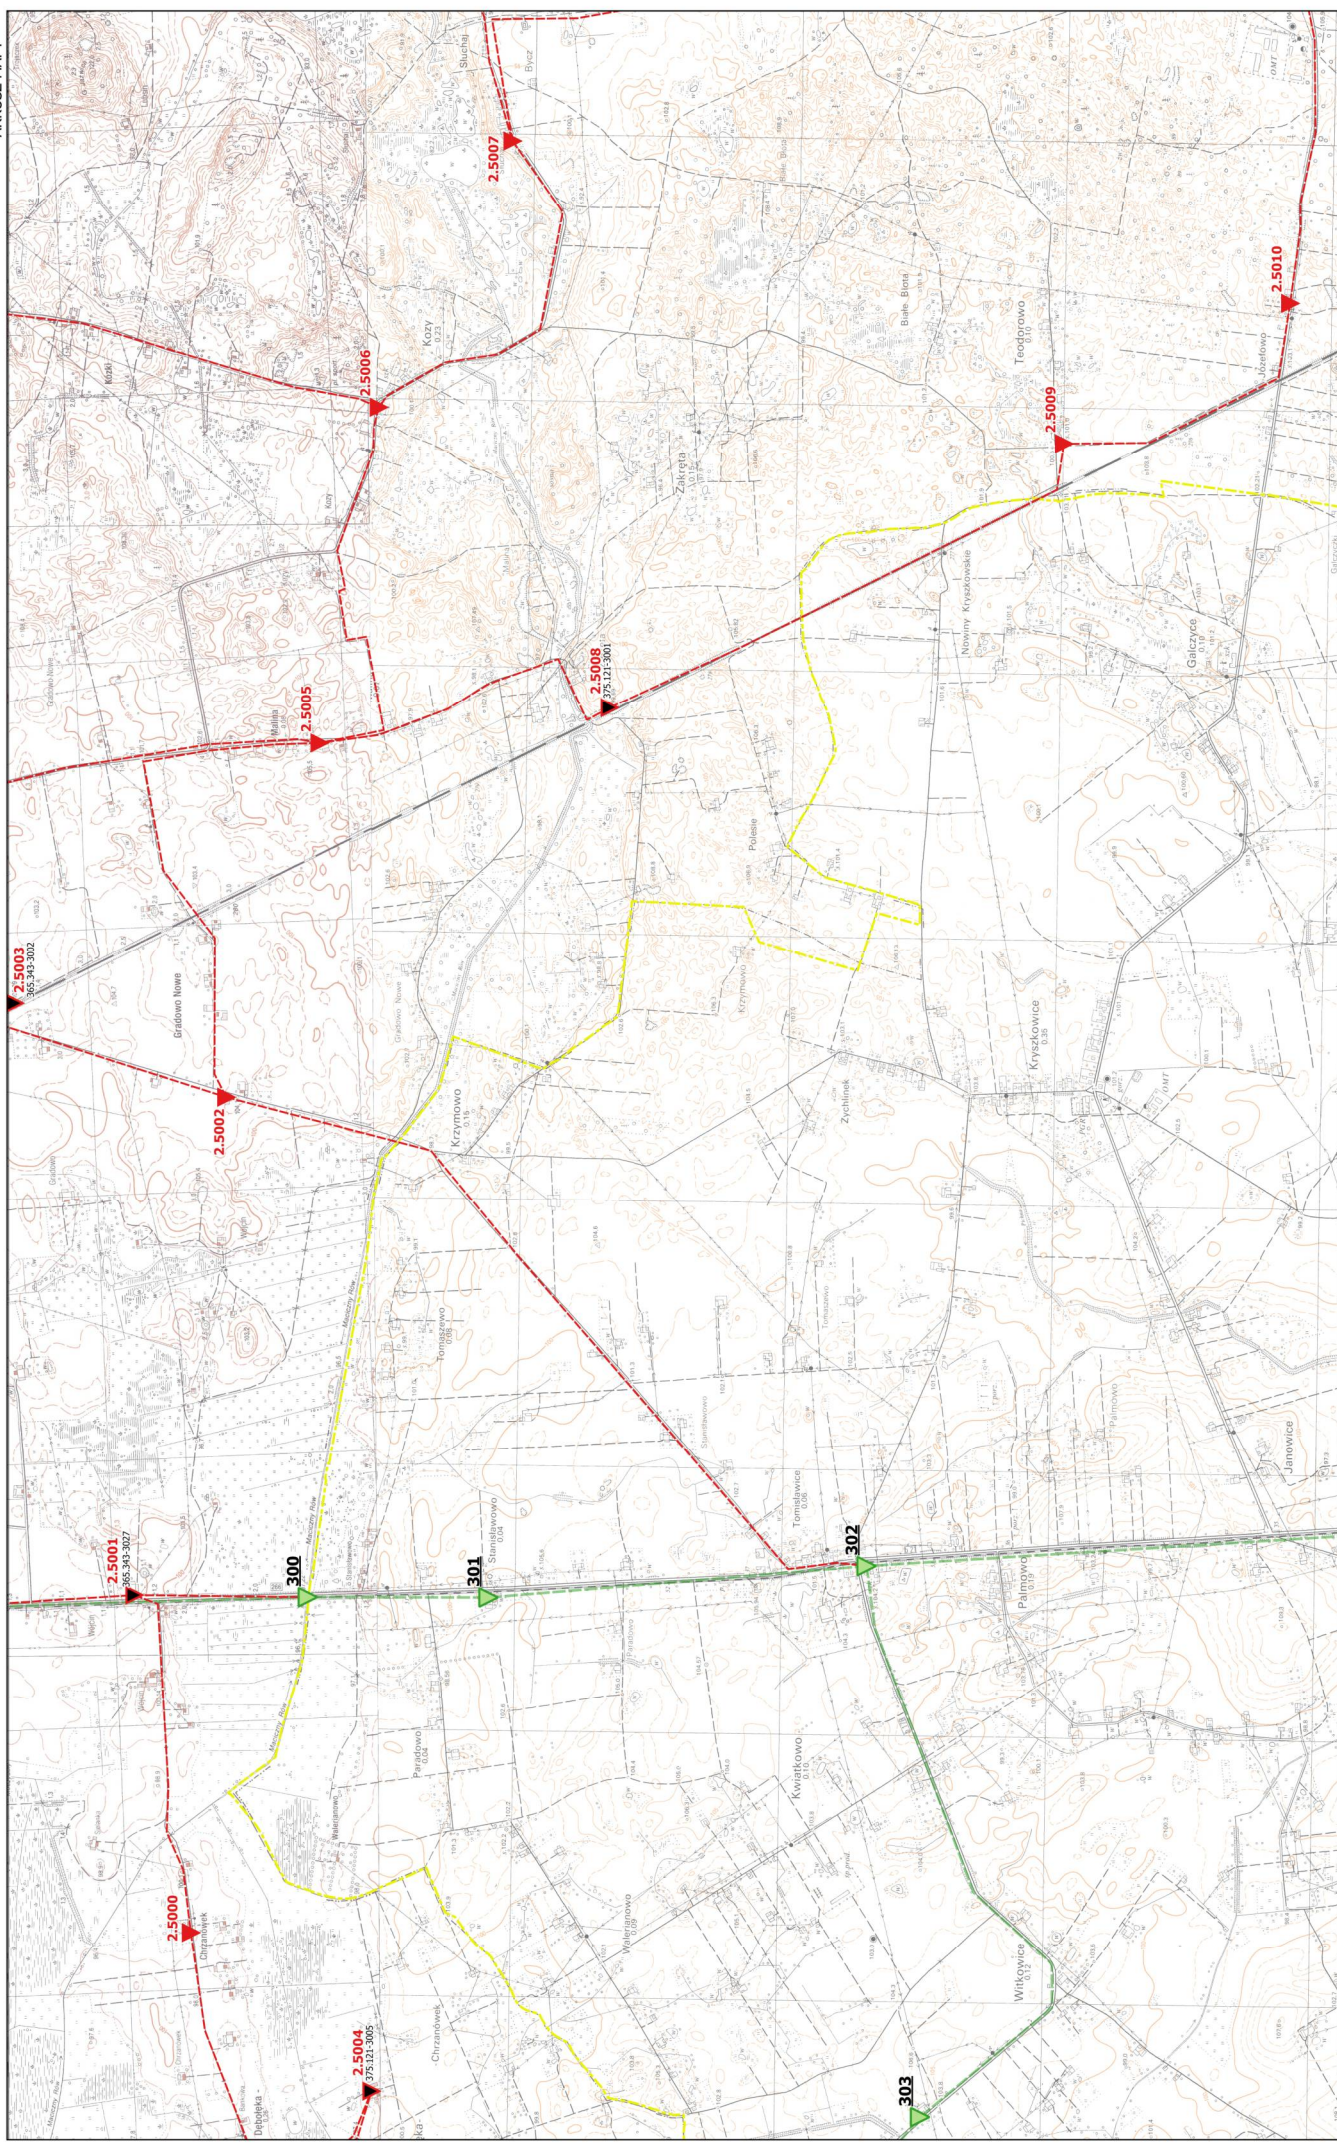

Mapa projektu technicznego modernizacji szczegółowej osnowy wysokościowej powiat radziejewski

6.179.25
ARKUSZ MAPY