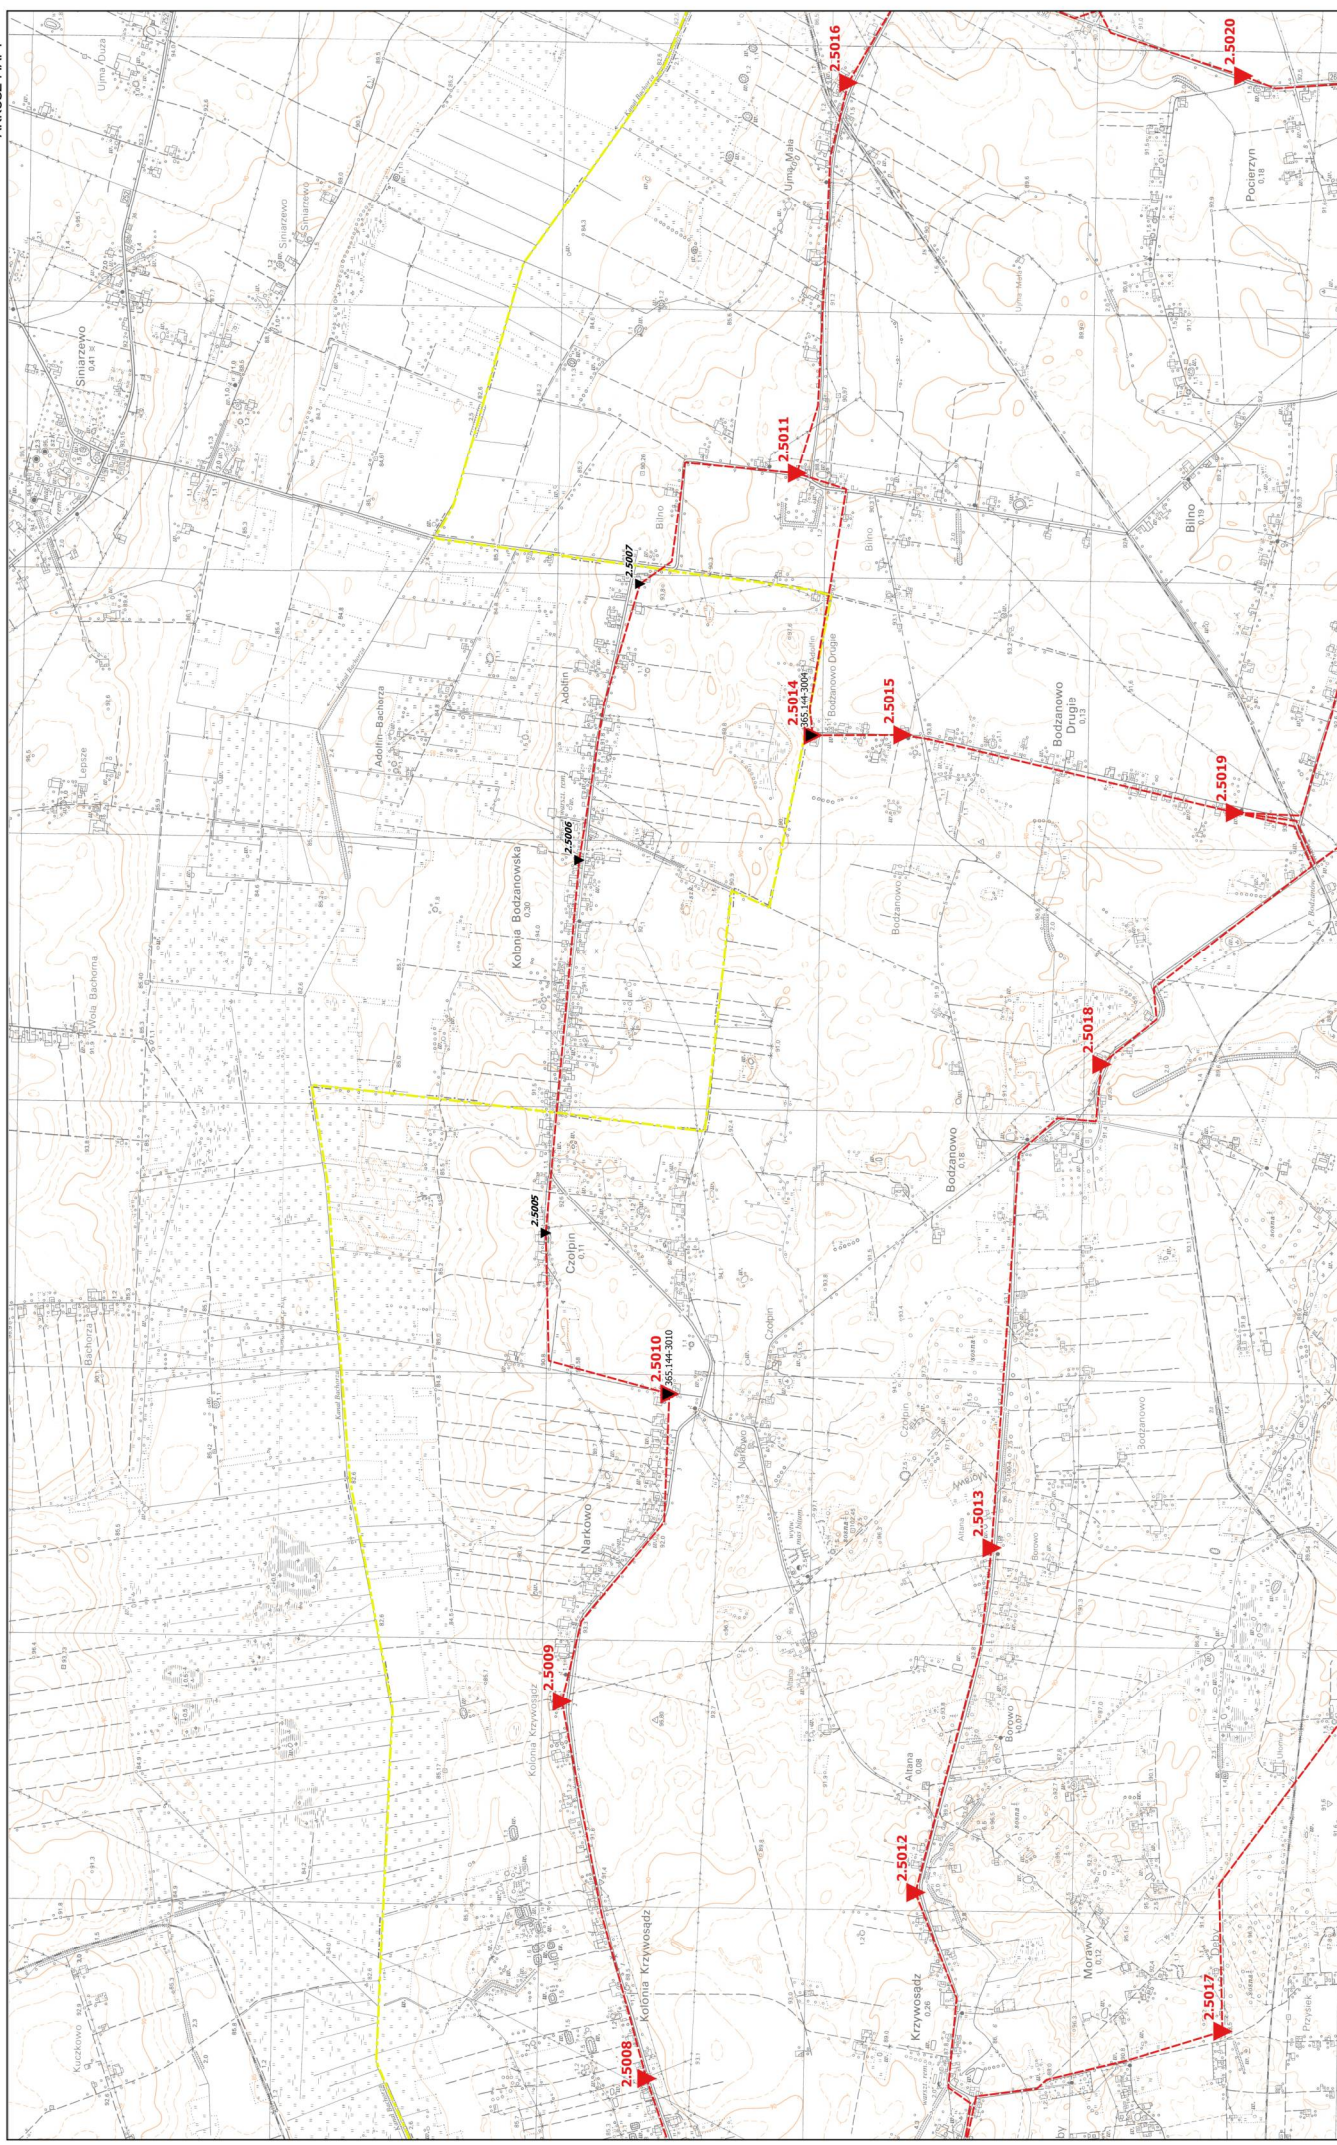

Mapa projektu technicznego modernizacji szczegółowej osnowy wysokościowej
powiat radziejewski

6.184.26
ARKUSZ MAPY