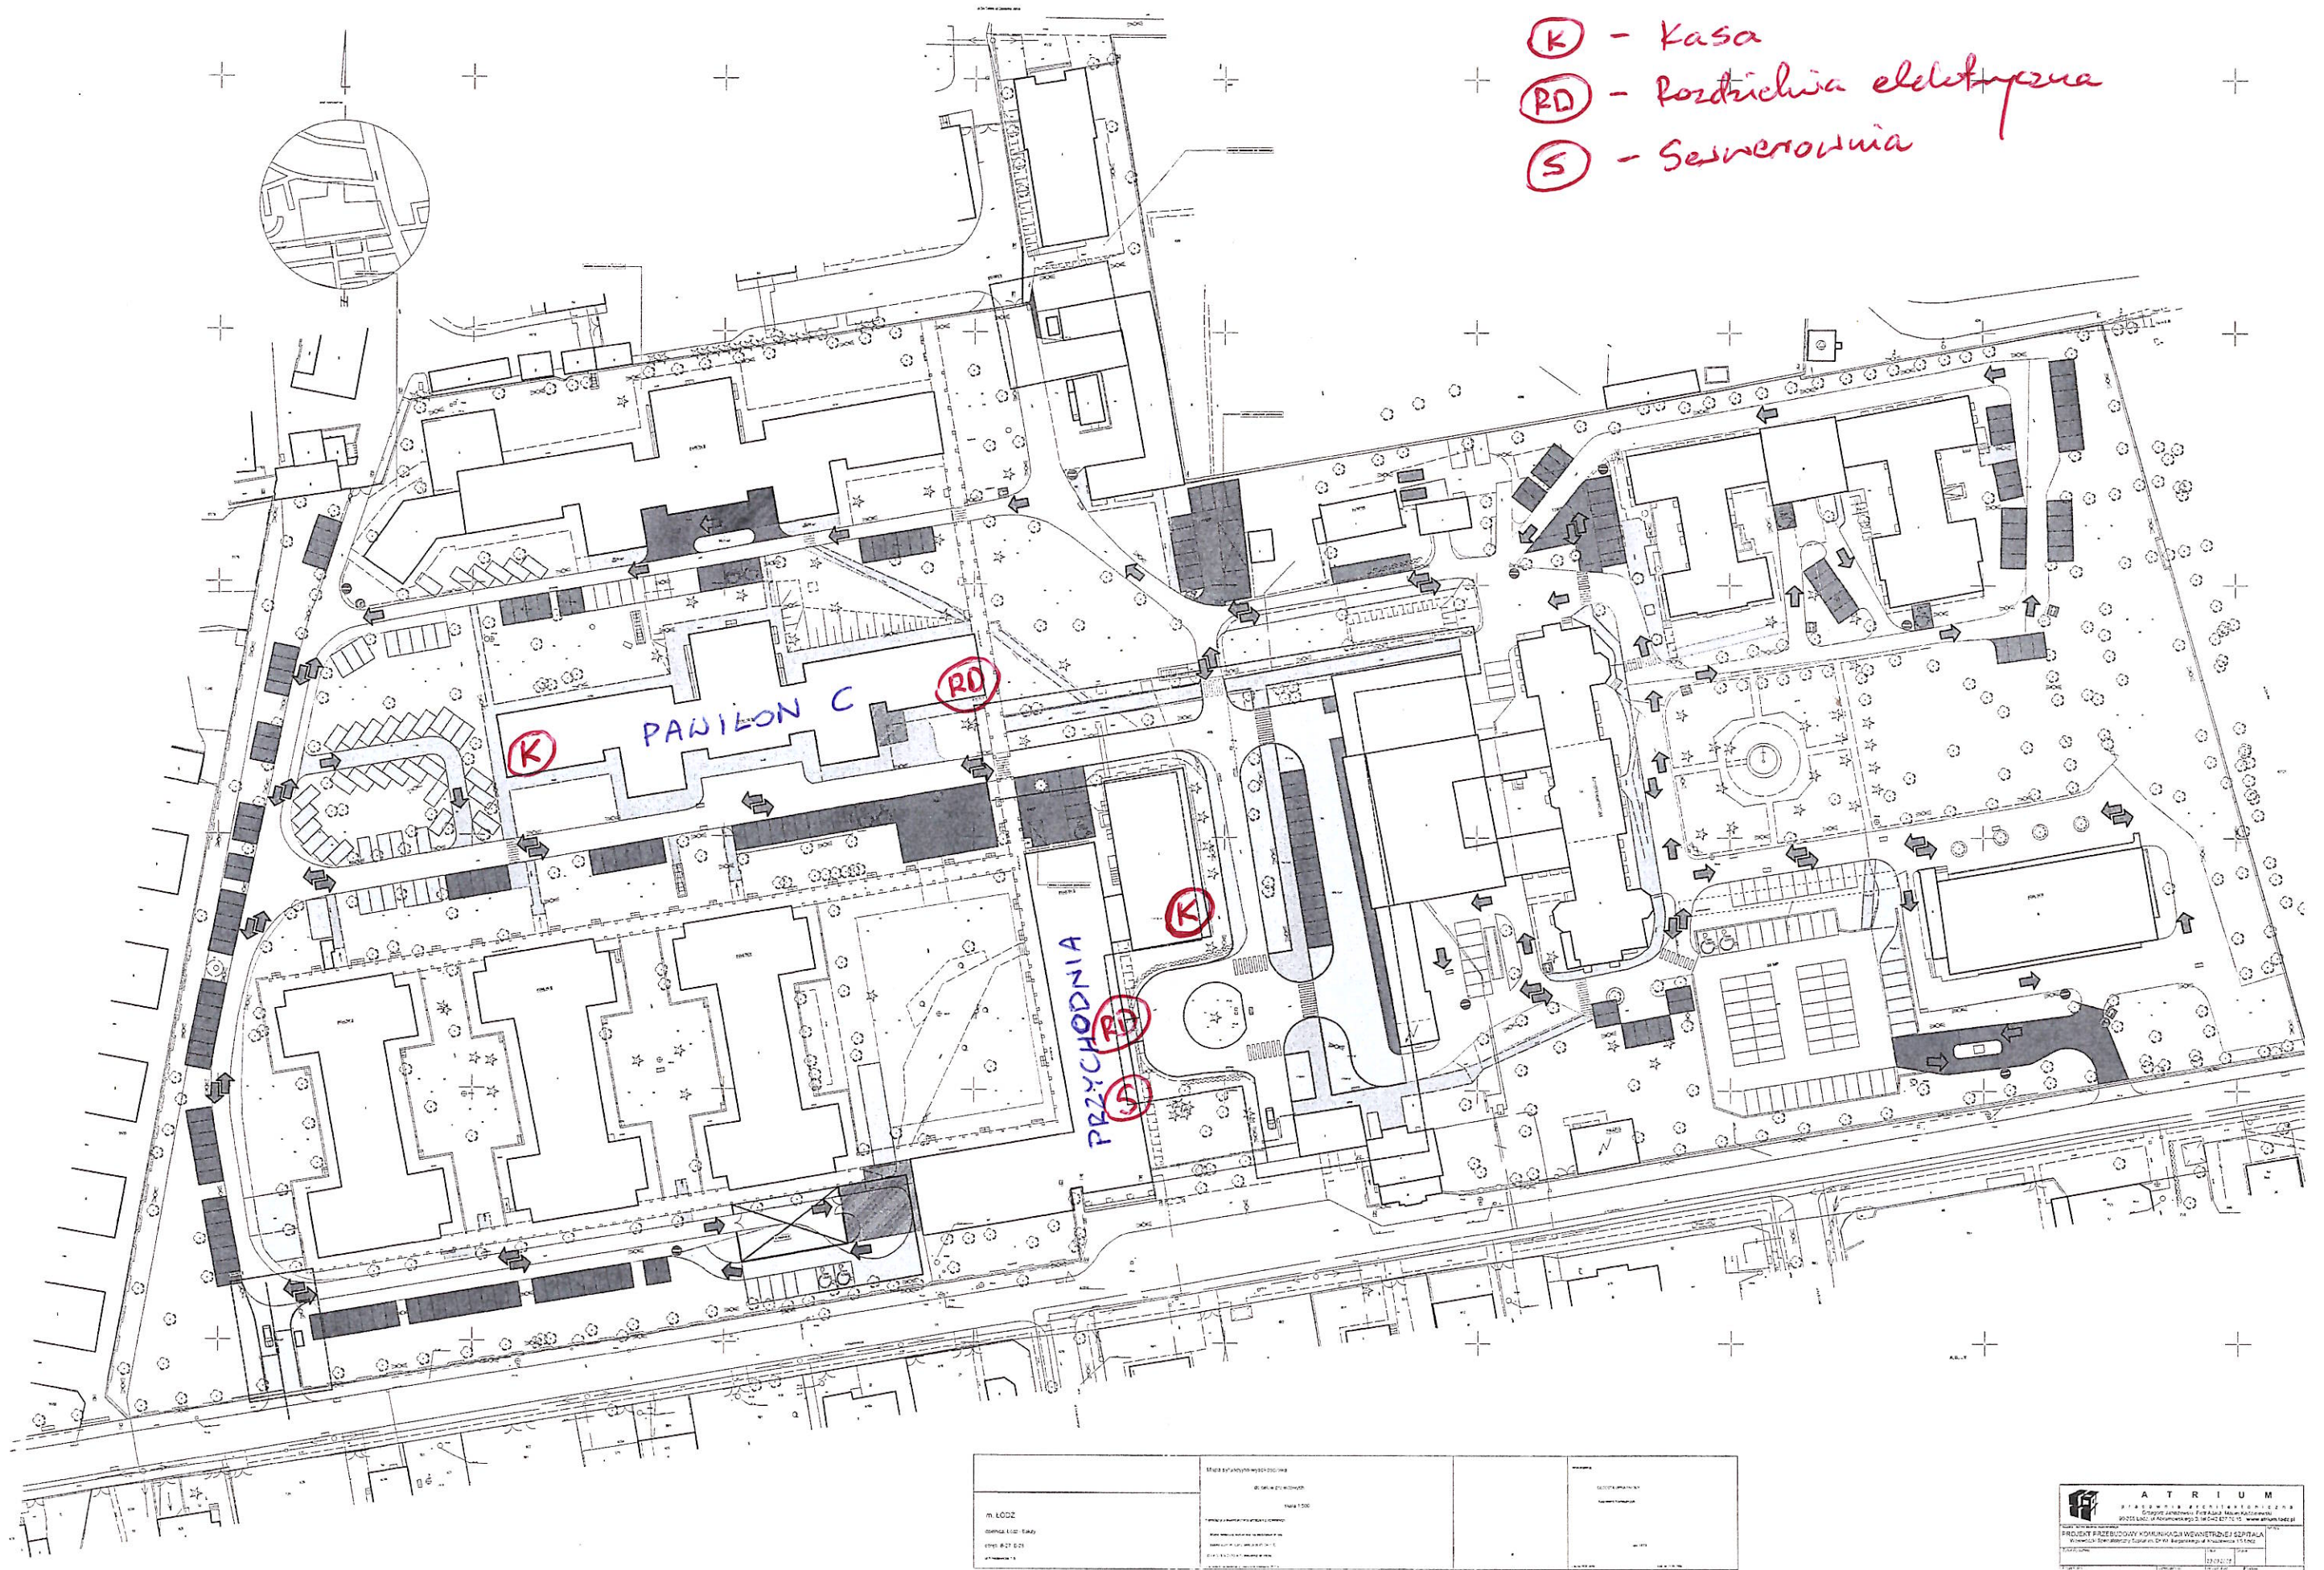

- (K) - Kasa
- (RD) - Pożycznia elektryczna
- (S) - Serwerownia

m. ŁÓDŹ ul. Piotrkowska 100 100-001 Łódź	Miejsce budowy: ...		Data: ...
	...		

ATRIUM			
STACJA AERODYNAMICZNA			
PROJEKT PRZEBUDOWY KOMUNIKACJI WEWNĘTRZNEJ SZPITALA			
Wykonanie: ...			
PROJEKTOWAŁ	OPRACOWAŁ	WYKONAŁ	WERYFIKOWAŁ
...