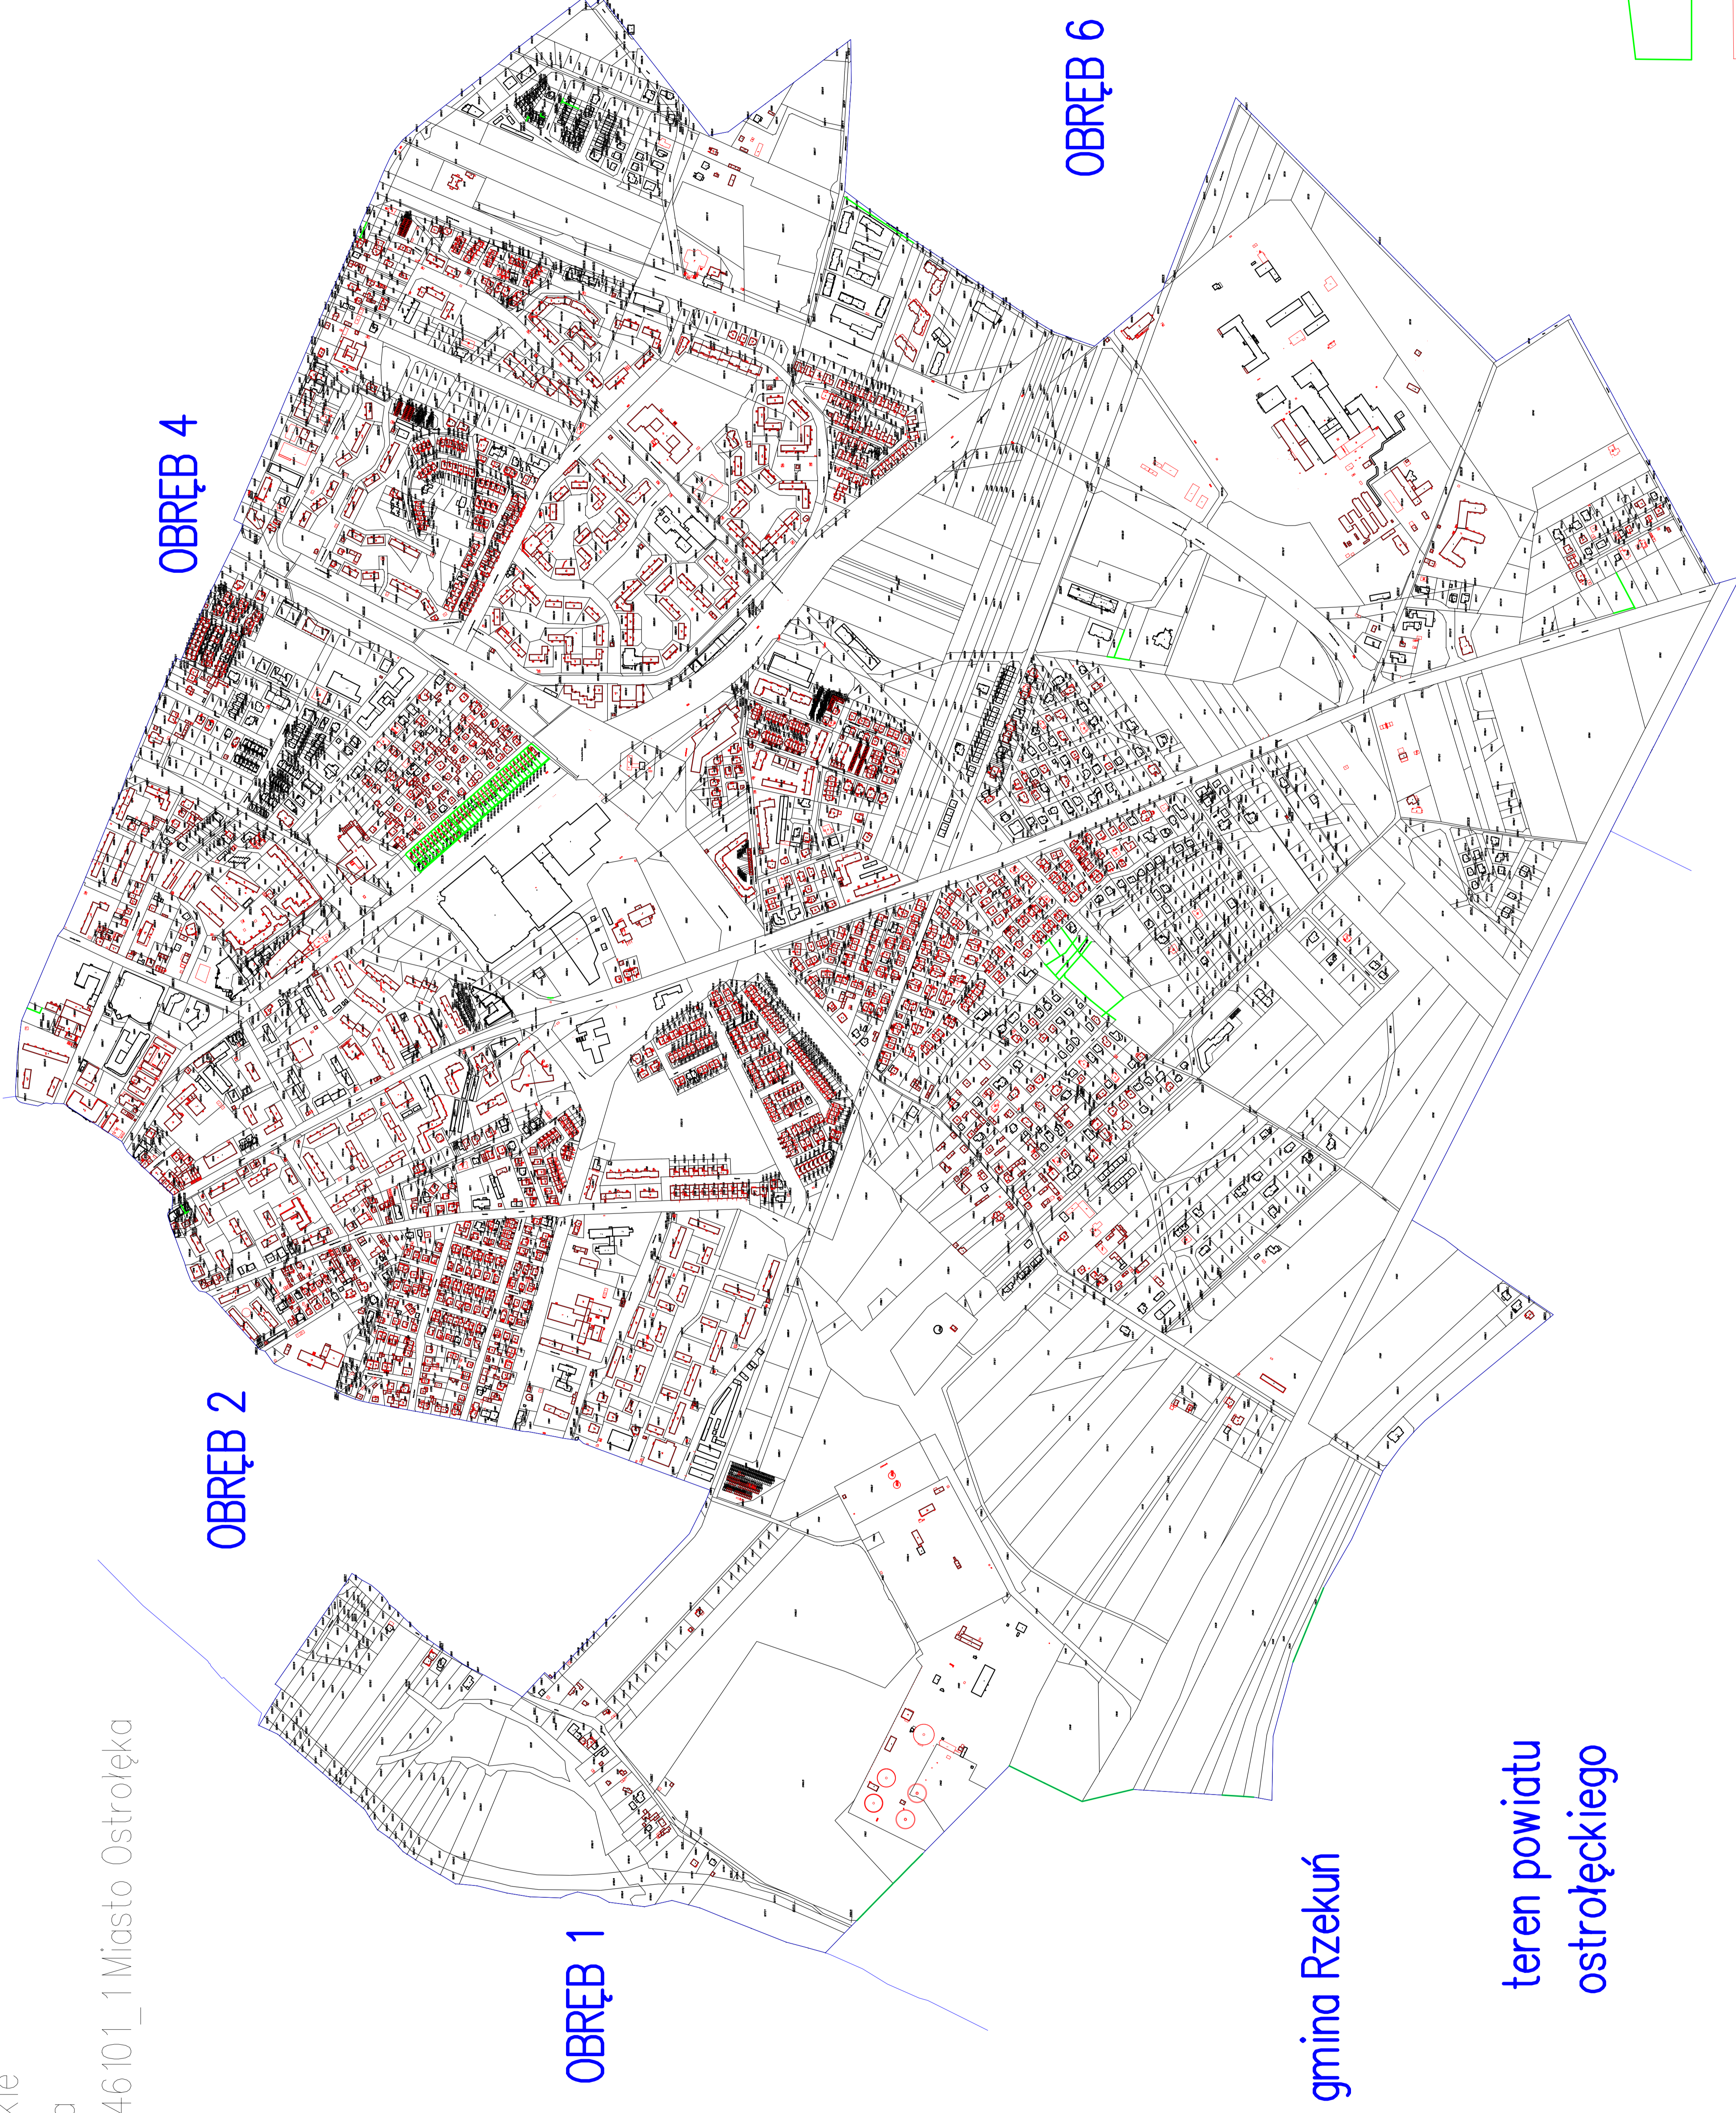

# Mapa przeglądowa

uwzględniająca działki ewidencyjne wymagające ustalenia granic oraz budynki do pomiaru  
skala 1:5000

województwo: mazowieckie

powiat: miasto Ostrołęka

jednostka ewidencyjna: 146101\_1 Miasto Ostrołęka

obręb: 0005

gmina Rzekuń

teren powiatu  
ostrołęckiego

## LEGENDA:

 granice do ustalenia

 m2  
budynki do pomiaru

**OBRĘB 2** granice i nazwy obrębów