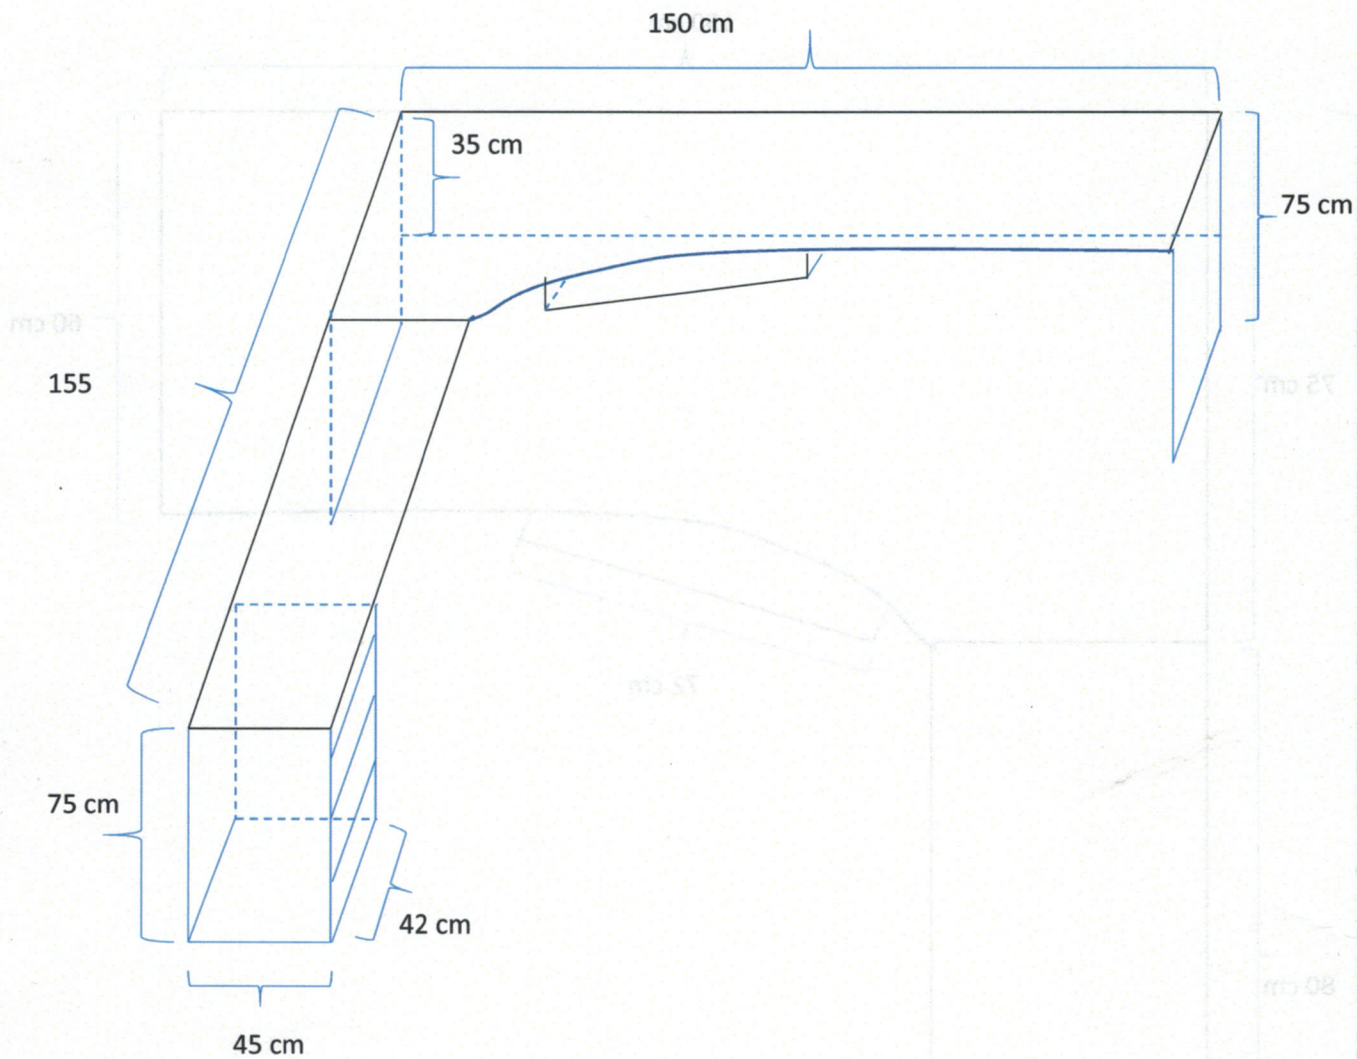

Biurko narożne – widok z góry szt.1

Biurko narożne z szufladami i szufladą na klawiaturę – widok z przodu

Szafa na dokumenty częściowo zamknięta (drzwiczki w dolnej części) – widok z przodu szt. 1

Wymiary  
Wys. 150 cm  
szer. 120 cm  
głęb. 35 cm