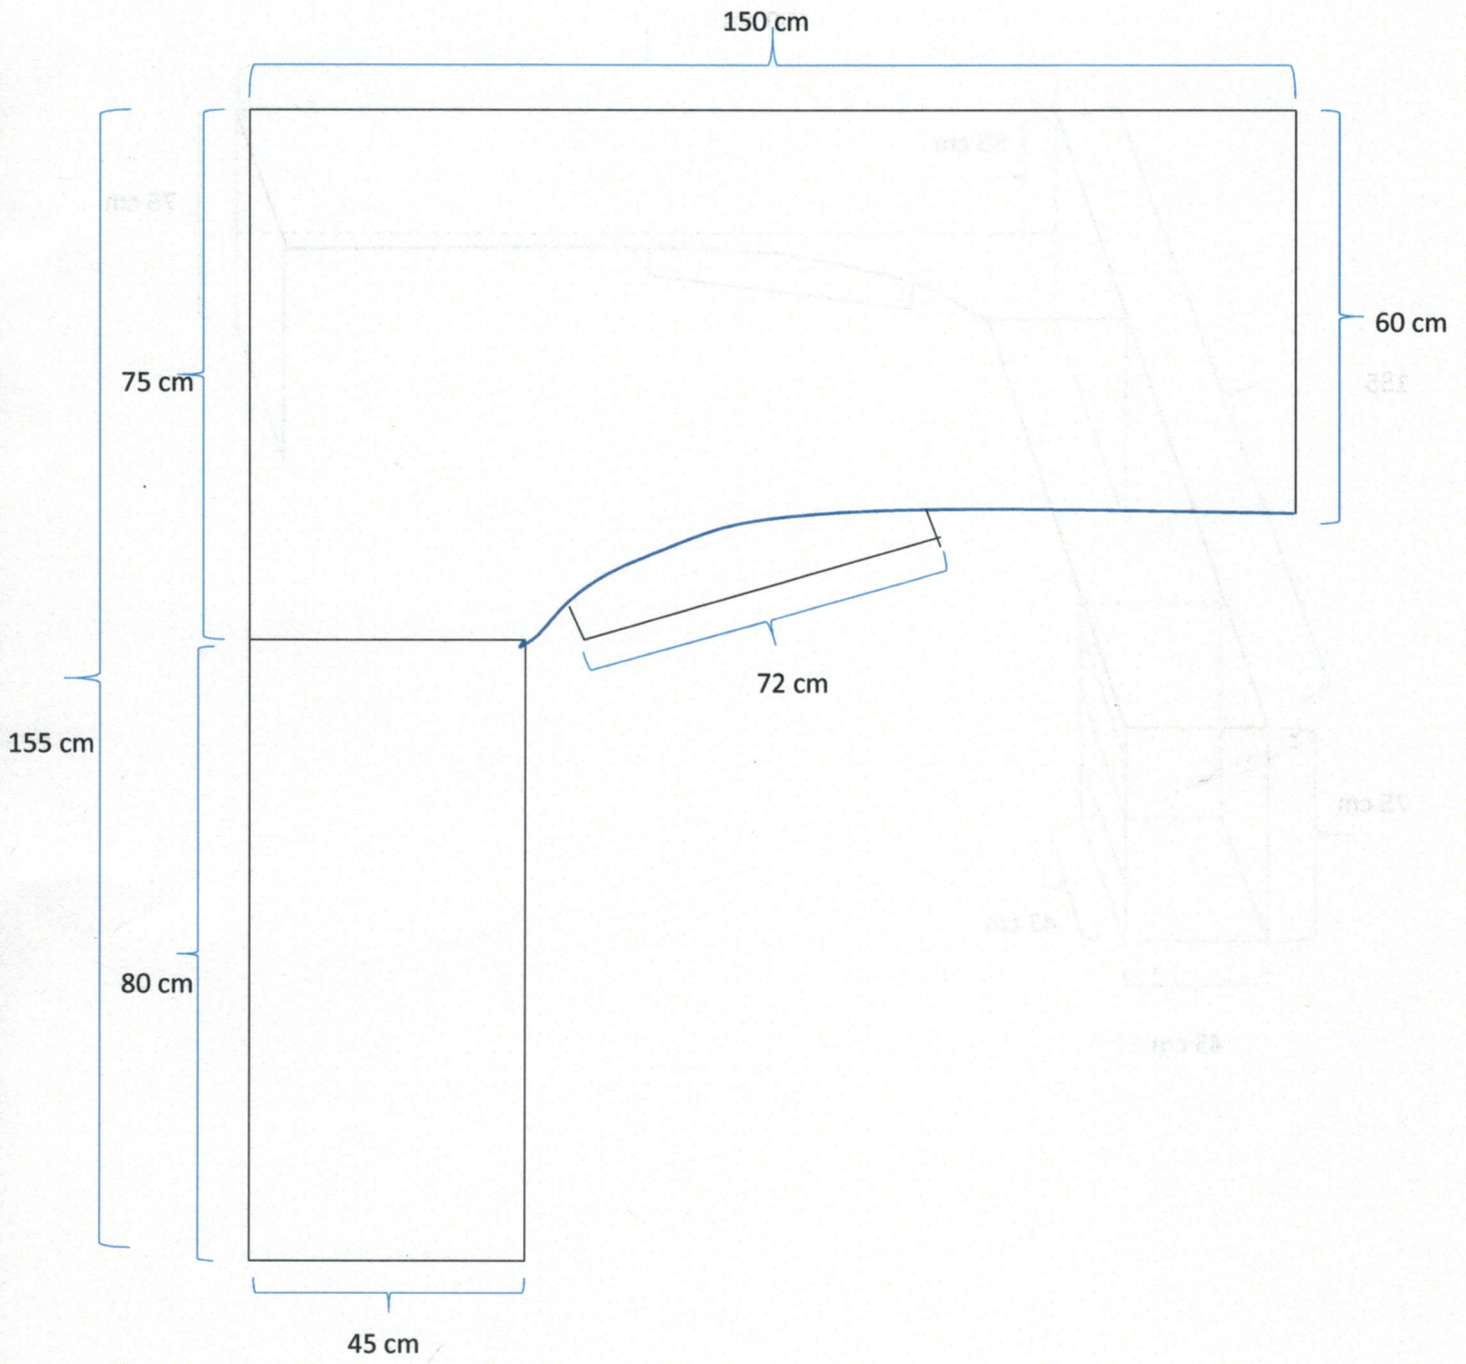

Biurko narożne – widok z góry szt.1

Biurko narożne z szufladami i szufladą na klawiaturę – widok z przodu

Szafa na dokumenty częściowo zamknięta (drzwiczki w dolnej części) – widok z przodu szt. 1

Wymiary  
Wys. 150 cm  
szer. 120 cm  
głęb. 35 cm