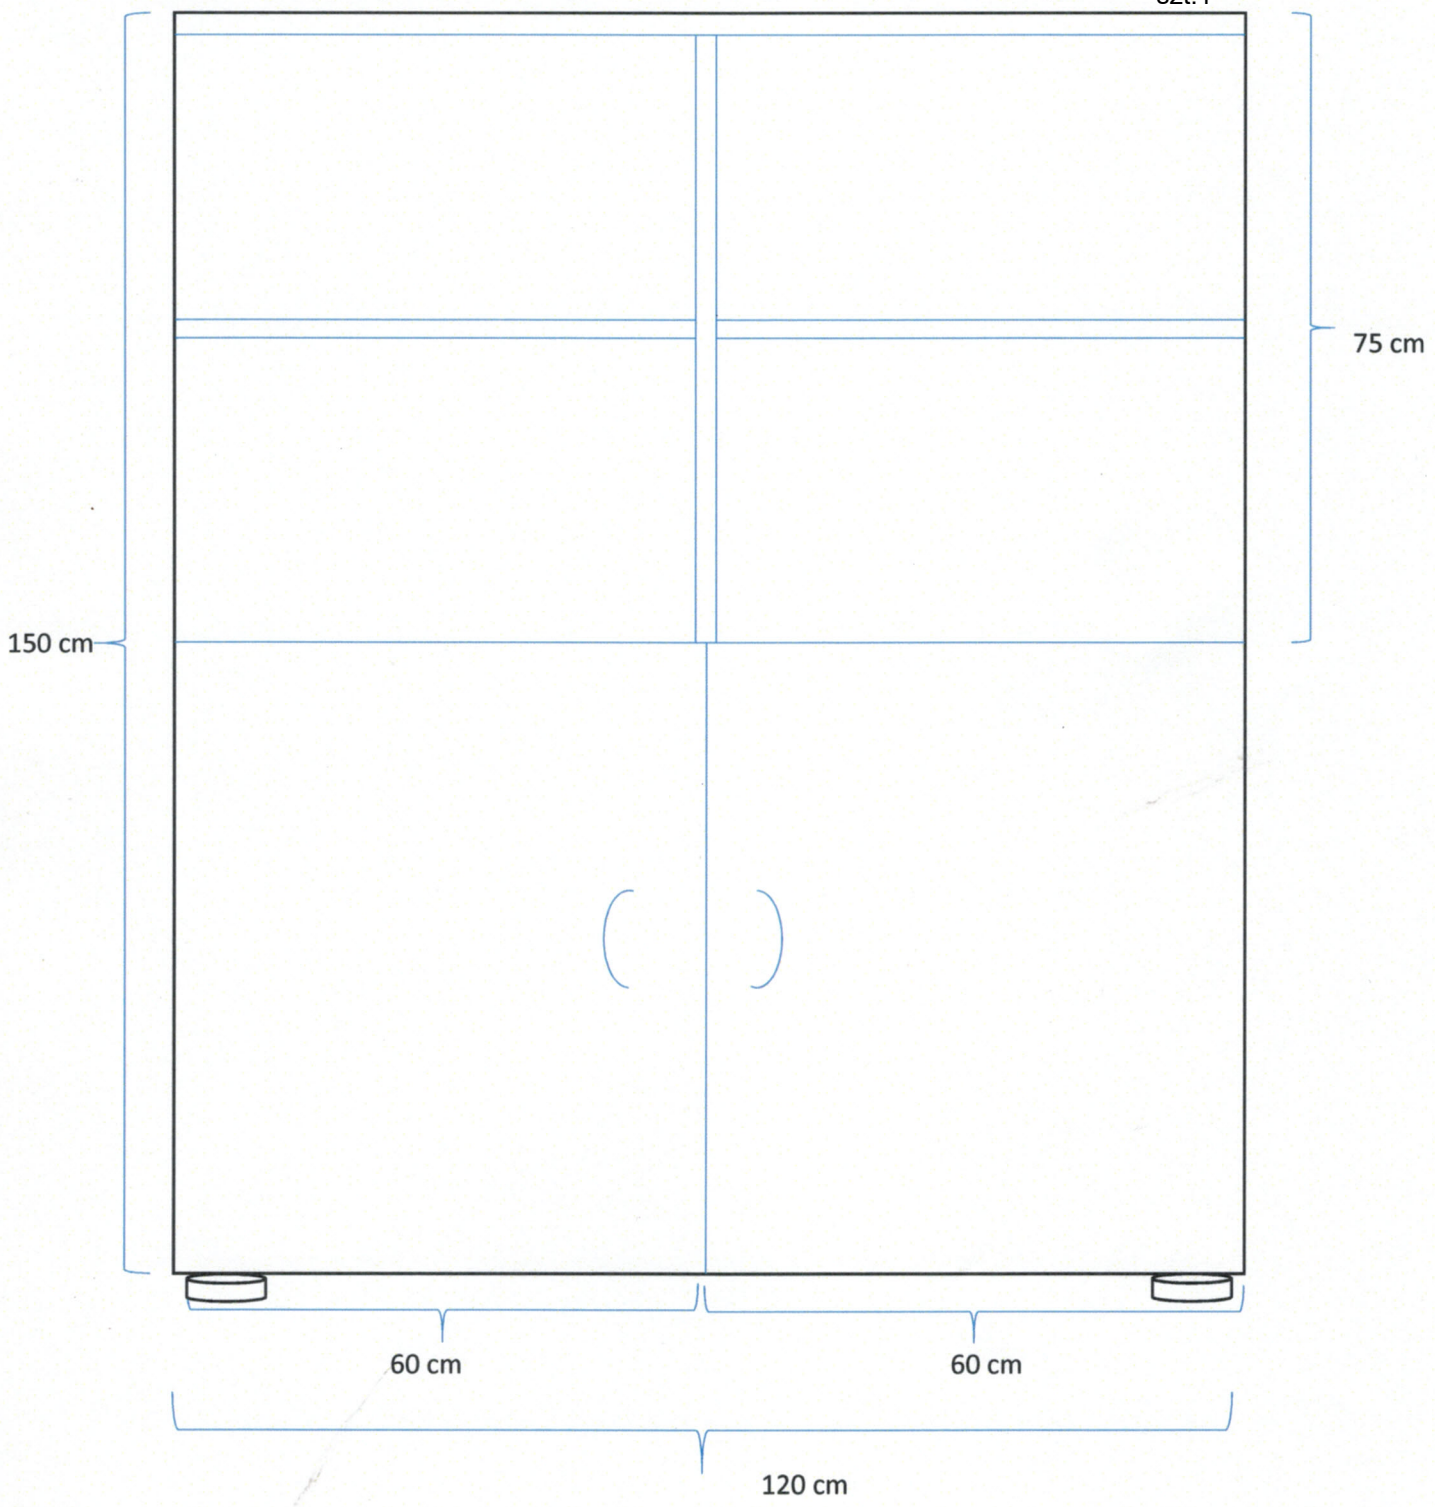

Biurko narożne – widok z góry szt.1

Biurko narożne z szufladami i szufladą na klawiaturę – widok z przodu

Szafa na dokumenty częściowo zamknięta (drzwiczki w dolnej części) – widok z przodu szt. 1

Wymiary  
Wys. 150 cm  
szer. 120 cm  
głęb. 35 cm