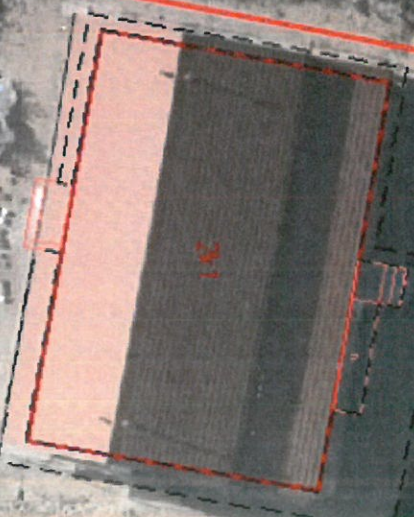

Sportowa

Świętego Maksymiliana Kolbego

Świętego M.

Park Księża Władysława Brzuska

Zespół Żłobków Gminy Głogów Małopolski

6° 53.54"  
E: 21° 57' 17.54"  
53633.40 Y: 7568291.32

53.21" E: 21° 57' 18.12"  
23.42 V: 7568302.92