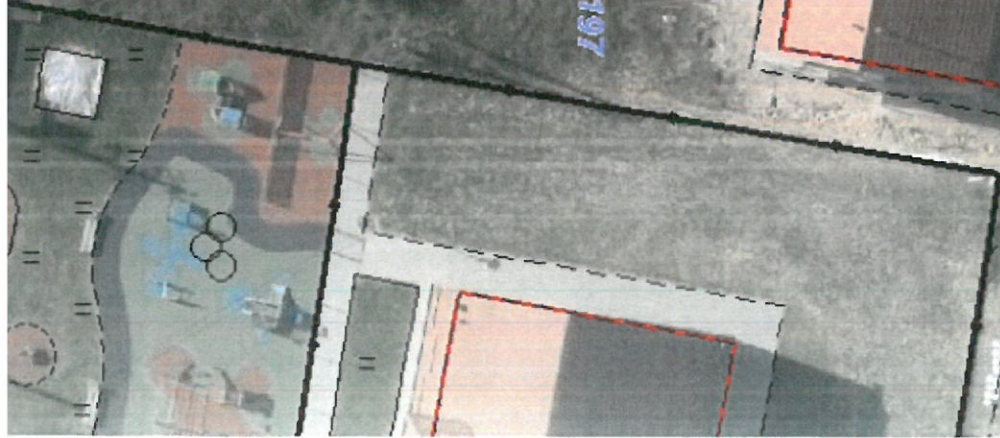

Sportowa

Świętego Maksymiliana Kolbego

Świętego M.

Park Księża Władysława Brzuska

Zespół Żłobków Gminy Głogów Małopolski

6° 53.54"  
E: 21° 57' 17.54"  
53633.40 Y: 7568291.32

53.21" E: 21° 57' 18.12"  
23.42 V: 7568302.92