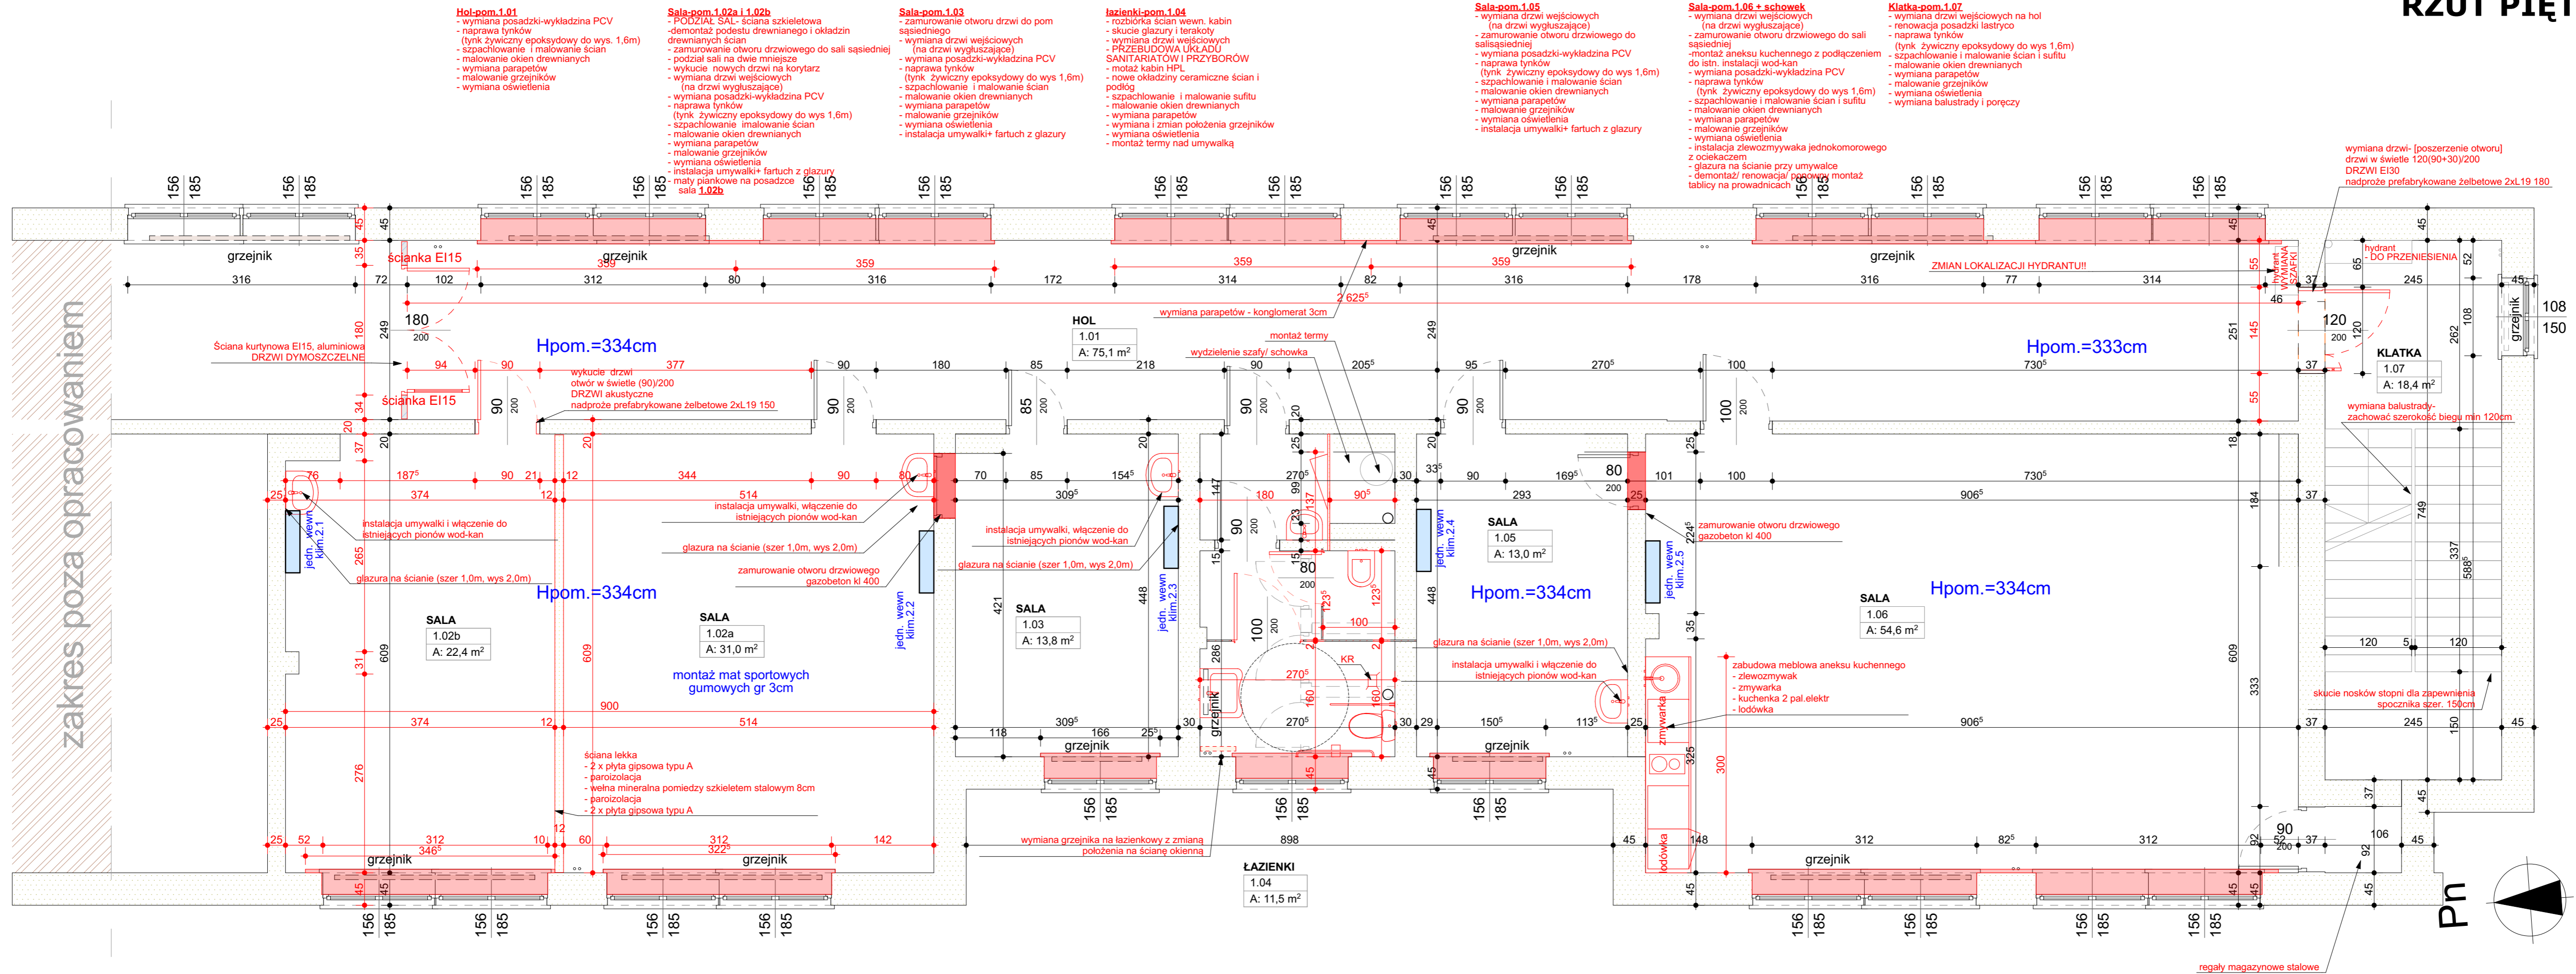

# RZUT PIĘTRA skala 1:50

zakres poza opracowaniem

inwestor:	Powiat Wołomiński ul. Prądzyskiego 3, 05-200 Wołomin
tytuł:	Przebudowa pomieszczeń Poradni Pedagogiczno-Psychologicznej
adres:	dz. ew. 215 obr. 0033 Wołomin ul. Legionów 85, 05-200 Wołomin pow. Wołomin, woj. mazowieckie
jednostka projektowa:	<b>QUARTUM</b> BIURO PROJEKTOWE ul. Wysoka 68a/6; 17-300 Siemiatycze www.quartum.pl, e:biuro@quartum.pl NIP: 544-132-57-16, REGON 200418012
projektant:	mgr inż. arch. Cezary Jaszczółt Bł. PdOKK/123/2009
ARCHITEKTURA	
nazwa rysunku:	<b>RZUT PIĘTRA</b>
branża:	<b>ARCHITEKTURA</b>
skala:	1:50
nr rysunku:	<b>PB/A/04.0</b>
faza projektu:	PROJEKT BUDOWLANY
data:	15.11.2021