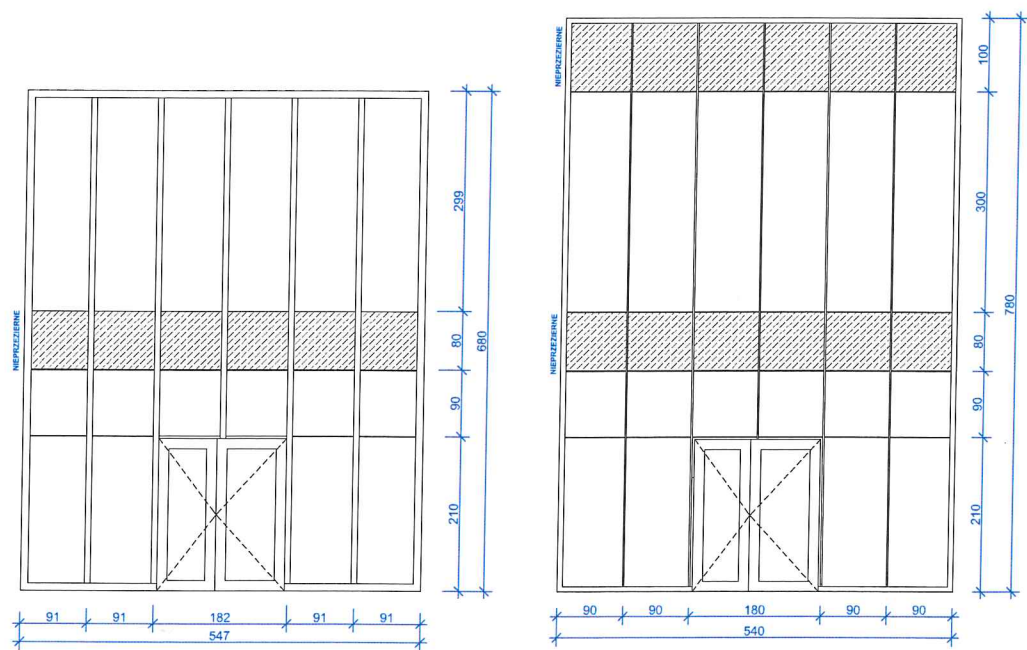

PS1

Przegroda PS1

PS2

Przegroda PS2