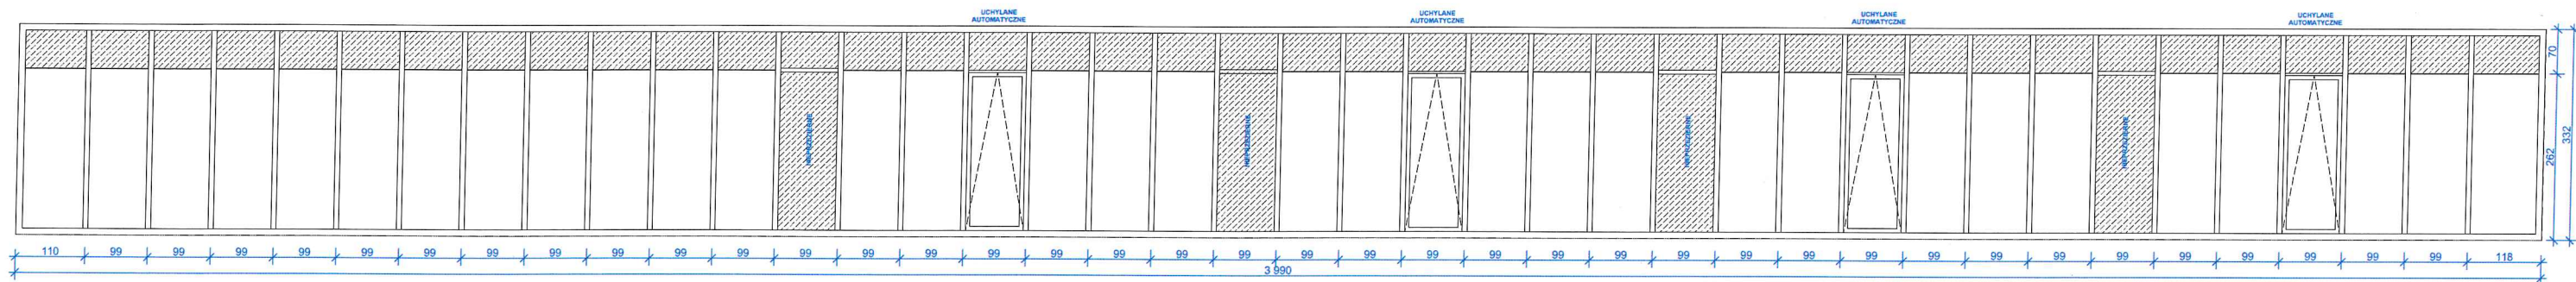

ZE-25 Fasady szczegółowe

ID	PS1	PS2	PS3
Długość	547	540	3 990
Wysokość	680	780	332
Ilość	1	1	1
Szklenie	potrójne	potrójne	potrójne
Max. U [W/(m²*K)]	0,89	0,89	0,89
Liczba paneli	23	30	80
Powierzchnia wraz z obry...	37,2	42,1	132,5

Uwagi

PS3

Przegroda PS3