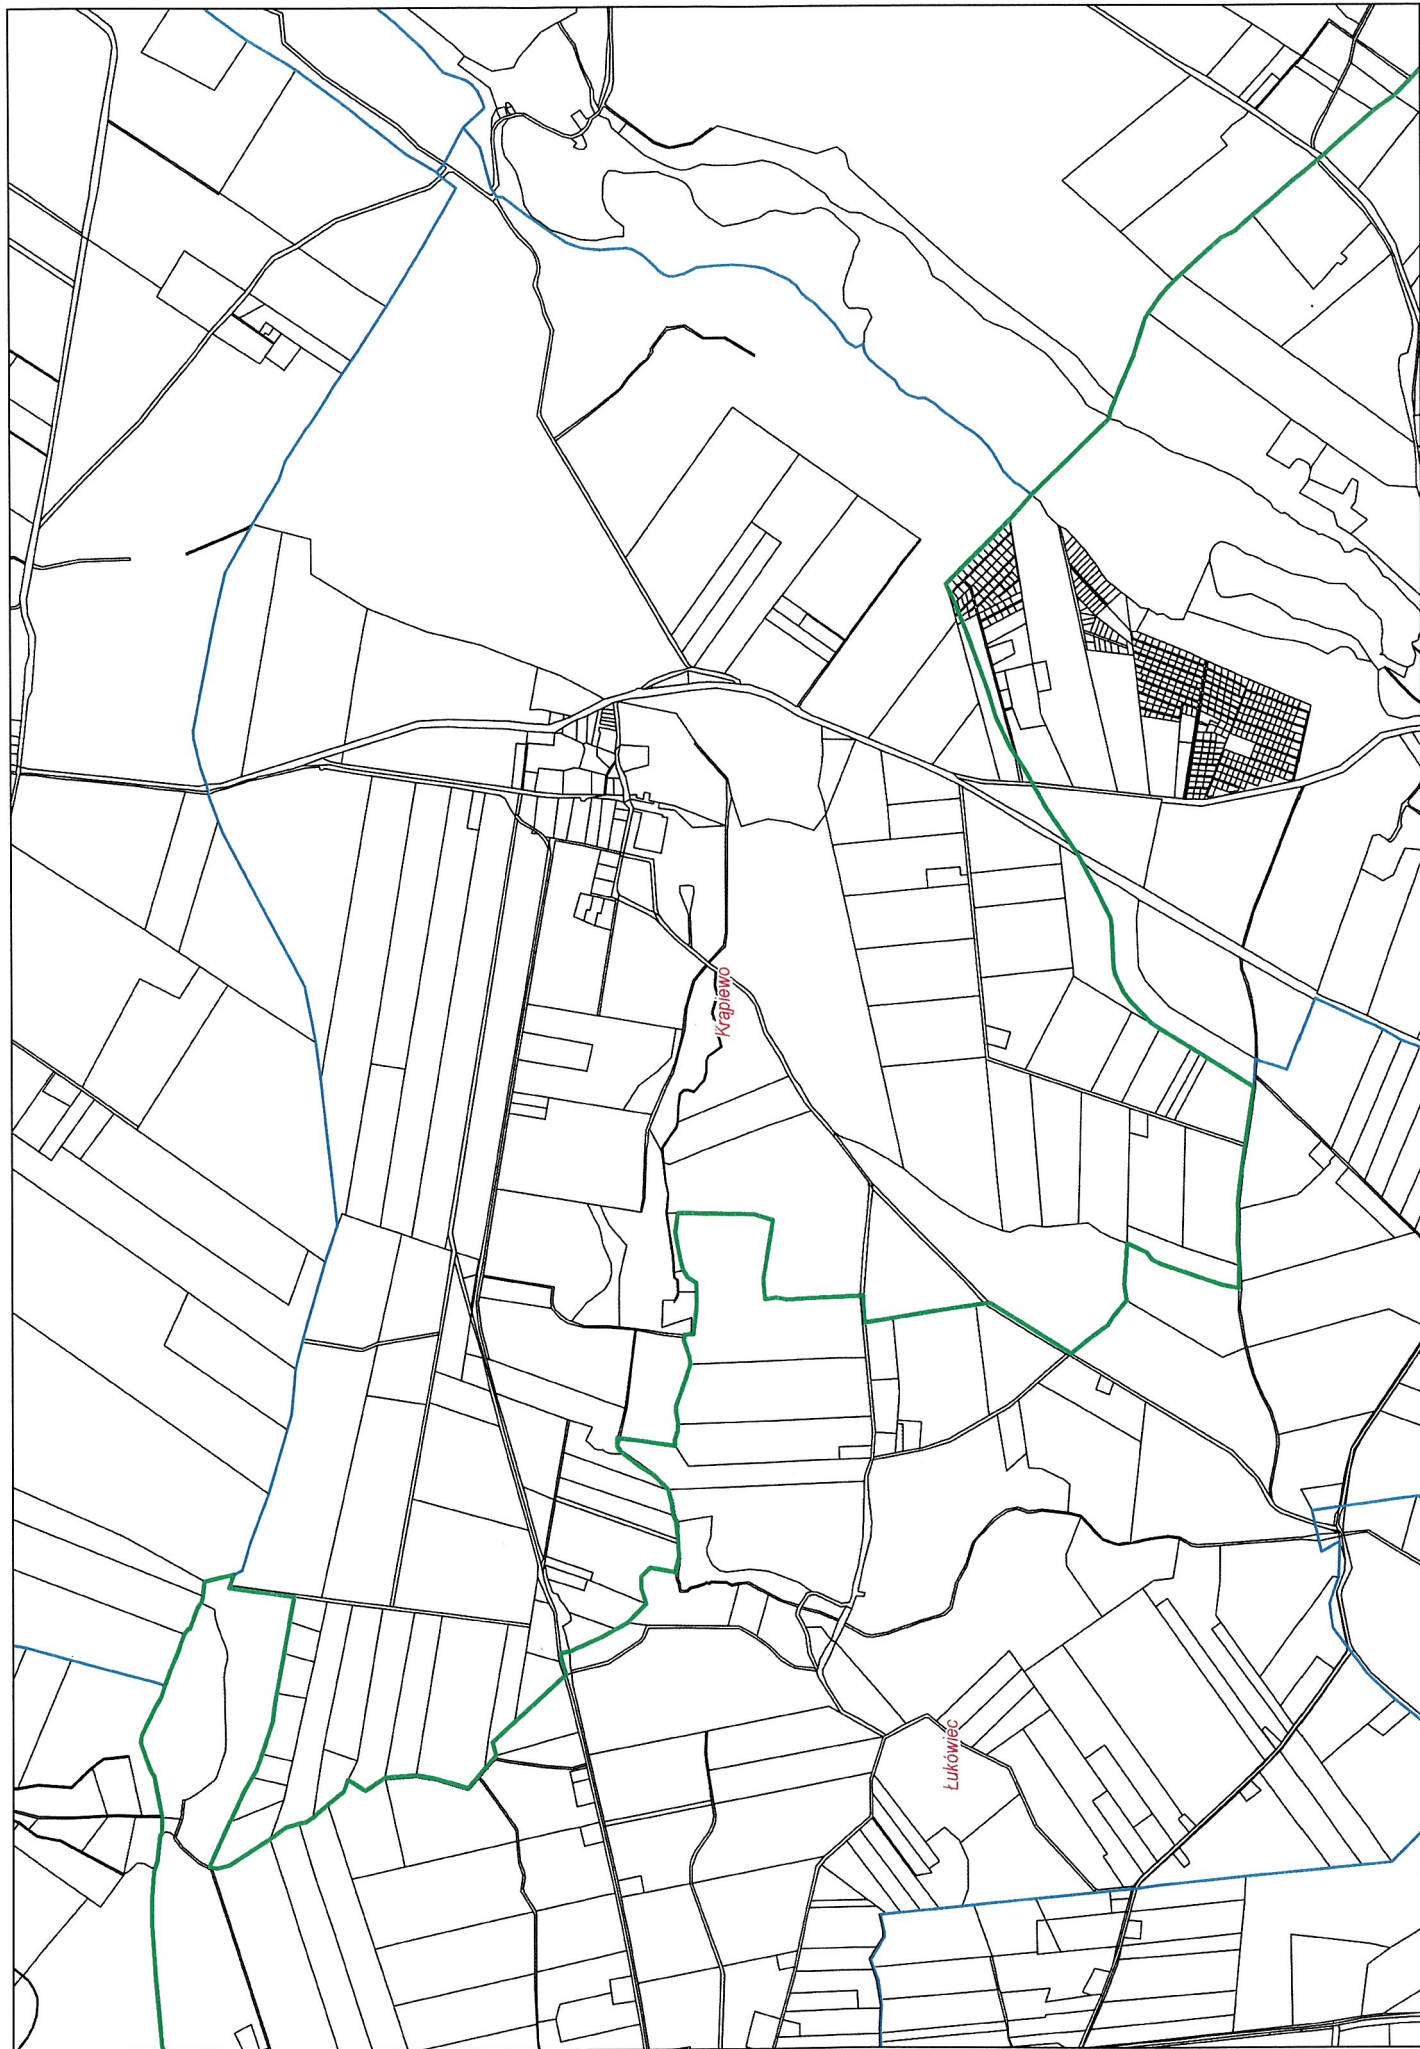

Okole + Stopka 4,04 km

Stary Dwór 1732

Stary Dąbr 4,04km

Łosko Małe 4,59 km

Łąsko Wielkie 6,13km

Sitowiec 2,61 km

Salno 3,77 km

Gogolin 4,32-km

Byszewo 1,85km

Nowy Jasiniec 6,58 km

Stary Jasiniec 9,05km

Nowy Dwór 3,96km

Skarbiewo 2,98km

Oziedzinck 0,90 km

ZAKIM

Lucim 16,30km

Bytkowice 1,35 km

Okole + Stopka 4,04 km

Stary Dubi 4,04km

Łosko Małe 4,59 km

Łąsko Wielkie 6,13km

Sitowiec 2,61 km

Salno 3,77 km

Gogolin 4,32-km

A

B

C

D

ALFABETYCZNY SPIS ULIC

Akacjowa	3,4 C
Bajkowa	3D
Boczna	3B
Bydgoska	1,2,3,4 B,5C
Cicha	3B
Długa	3B,C,D,E
Gościeradzka	1B,C 2C,D
Jaśminowa	6C
Jaworowa	3C
Jalowcowa	3D
Jodłowa	3D
Kaplewska	3D
Klonowa	3C
Konwaliowa	4C
Krótka	3C
Ks. J. Hamerskiego	5,6B
Leśna	3D
Leśna	3B
Lipowa	3C
Modrzwłowa	3C
Morzewiecka	4B
Nad Brdą	3,4,5,6 C
Nad Stawem	4B,C
Na Skarpie	4C
Nizinna	3D
Owocowa	2C
Płaskowa	3,4C
Poprzeczna	3B
Podmiejska	4B
Pogodna	2B,C
Polna	4,5B
Rekreacyjna	2D,3C
Równa	3B
Różanna	6C
Sadownicza	2,3C
Słoneczna	3C,D
Sosnowa	3D
Spokojna	4C
Świerkowa	3C
Warzywna	3C
Wiosenna	3B
Wiśniowa	3C
Wleńska	3B