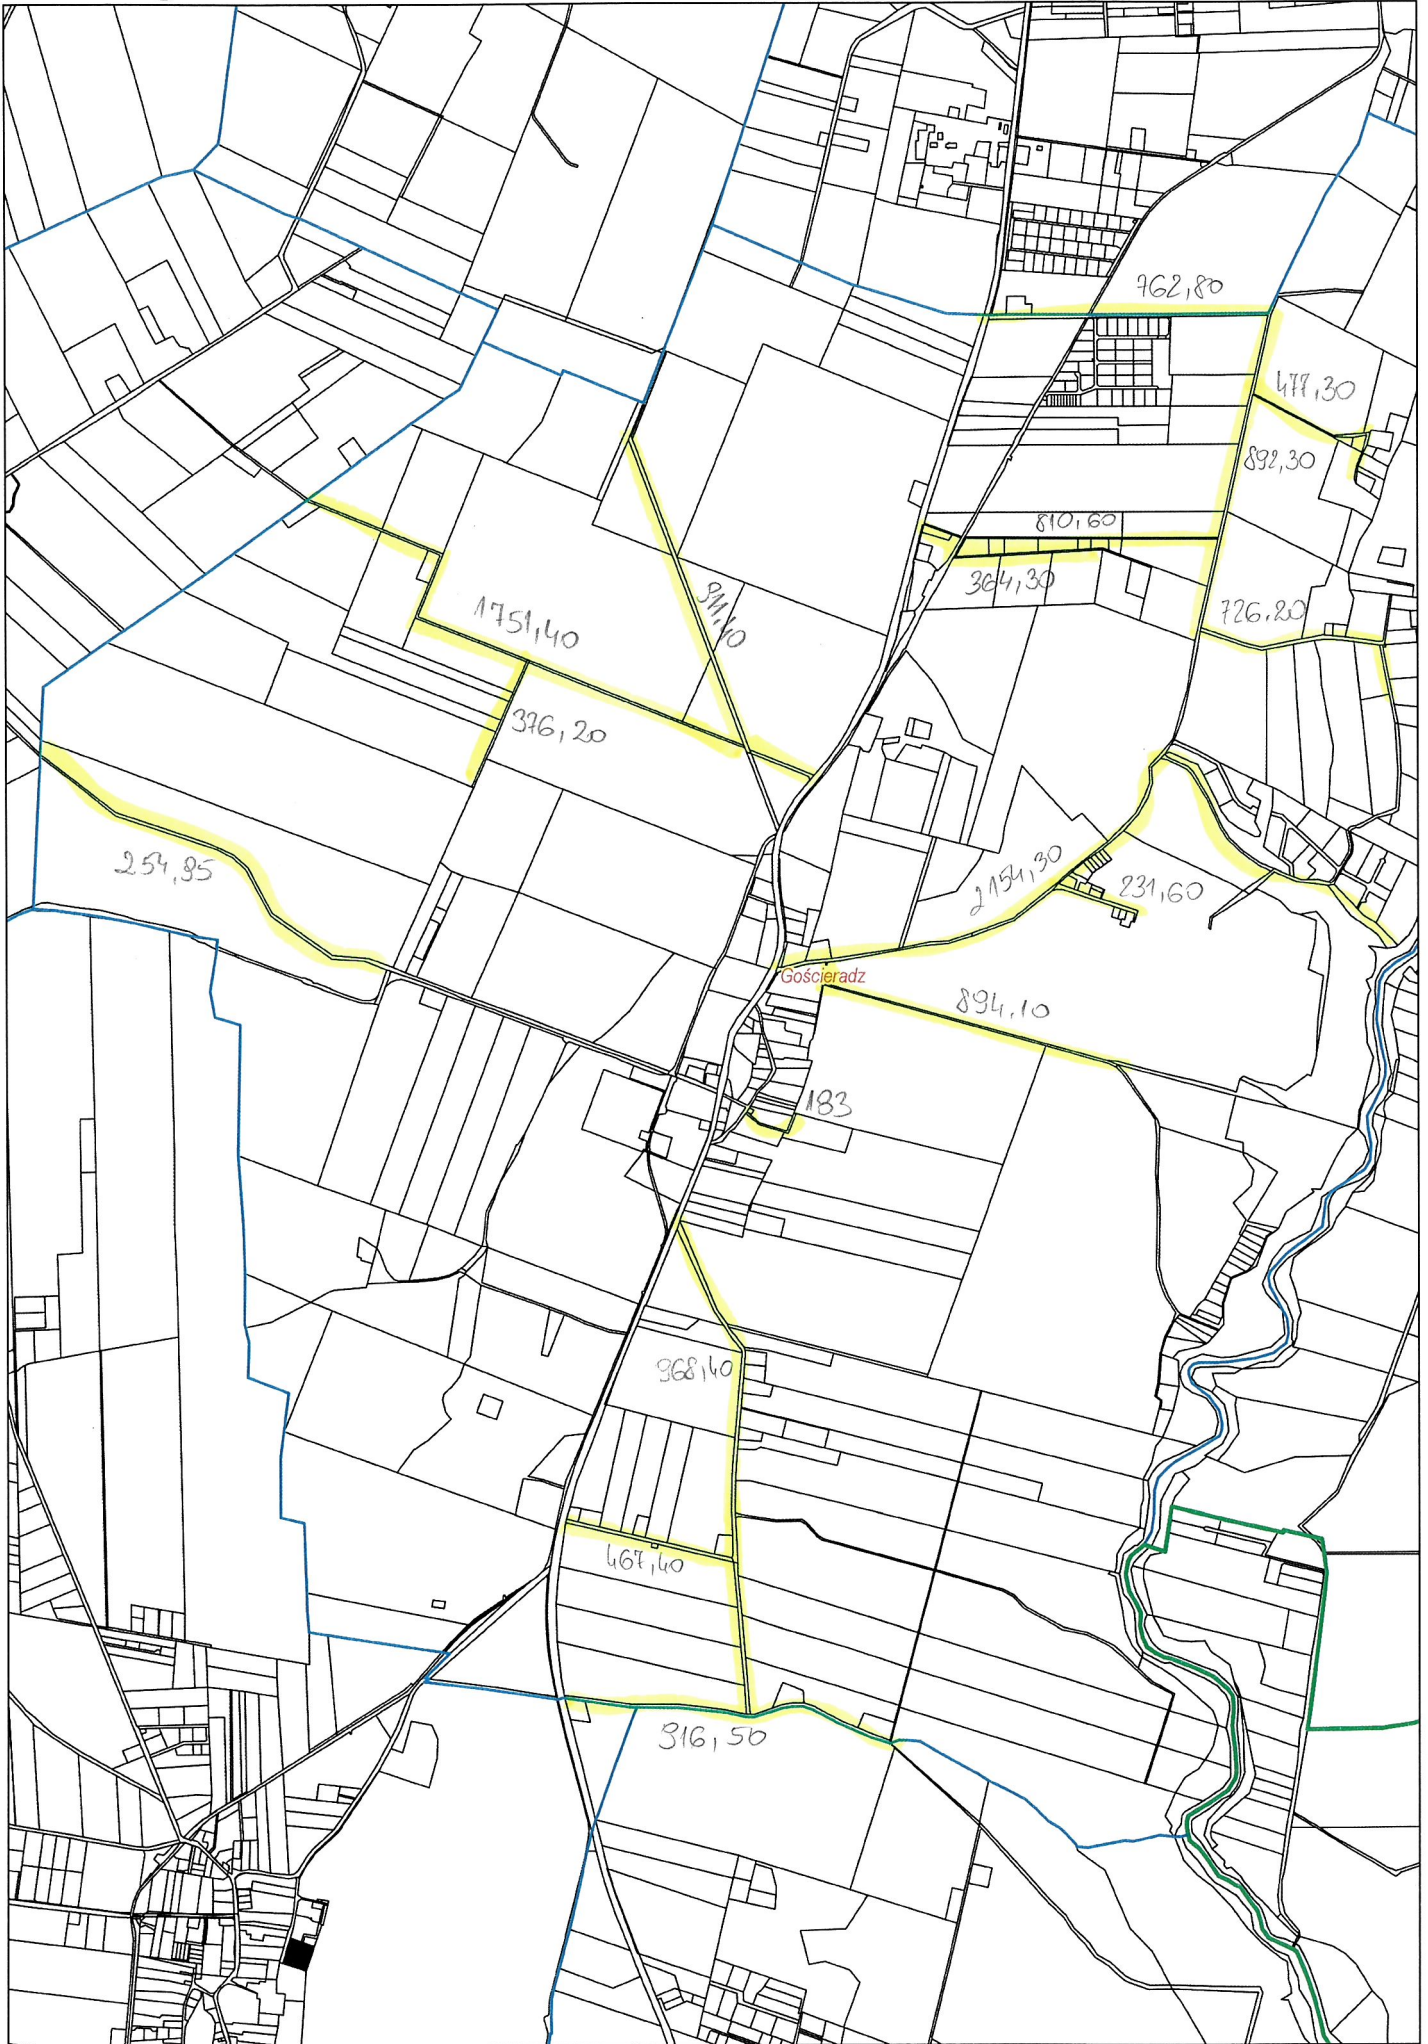

Okole + Stopka 4,04 km

Stary Dwór 1732

Stary Dąbr 4,04km

Łosko Małe 4,59 km

Łąsko Wielkie 6,13km

Sitowiec 2,61 km

Salno 3,77 km

Gogolin 4,32-km

Byszewo 1,85km

Nowy Jasiniec 6,58 km

Stary Jasiniec 9,05km

Nowy Dwór 3,96km

Skarbiewo 2,98km

Oziedzinck 0,90 km

ZAKIM

Lucim 16,30km

Bytkowice 1,35 km

Okole + Stopka 4,04 km

Stary Dubi 4,04km

Łosko Małe 4,59 km

Łąsko Wielkie 6,13km

Sitowiec 2,61 km

Salno 3,77 km

Gogolin 4,32-km

A

B

C

D

ALFABETYCZNY SPIS ULIC

Akacjowa	3,4 C
Bajkowa	3D
Boczna	3B
Bydgoska	1,2,3,4 B,5C
Cicha	3B
Długa	3B,C,D,E
Gościeradzka	1B,C 2C,D
Jaśminowa	6C
Jaworowa	3C
Jalowcowa	3D
Jodłowa	3D
Kaplewska	3D
Klonowa	3C
Konwaliowa	4C
Krótka	3C
Ks. J. Hamerskiego	5,6B
Leśna	3D
Leśna	3B
Lipowa	3C
Modrzwłowa	3C
Morzewiecka	4B
Nad Brdą	3,4,5,6 C
Nad Stawem	4B,C
Na Skarpie	4C
Nizinna	3D
Owocowa	2C
Płaskowa	3,4C
Poprzeczna	3B
Podmiejska	4B
Pogodna	2B,C
Polna	4,5B
Rekreacyjna	2D,3C
Równa	3B
Różanna	6C
Sadownicza	2,3C
Słoneczna	3C,D
Sosnowa	3D
Spokojna	4C
Świerkowa	3C
Warzywna	3C
Wiosenna	3B
Wiśniowa	3C
Wleńska	3B