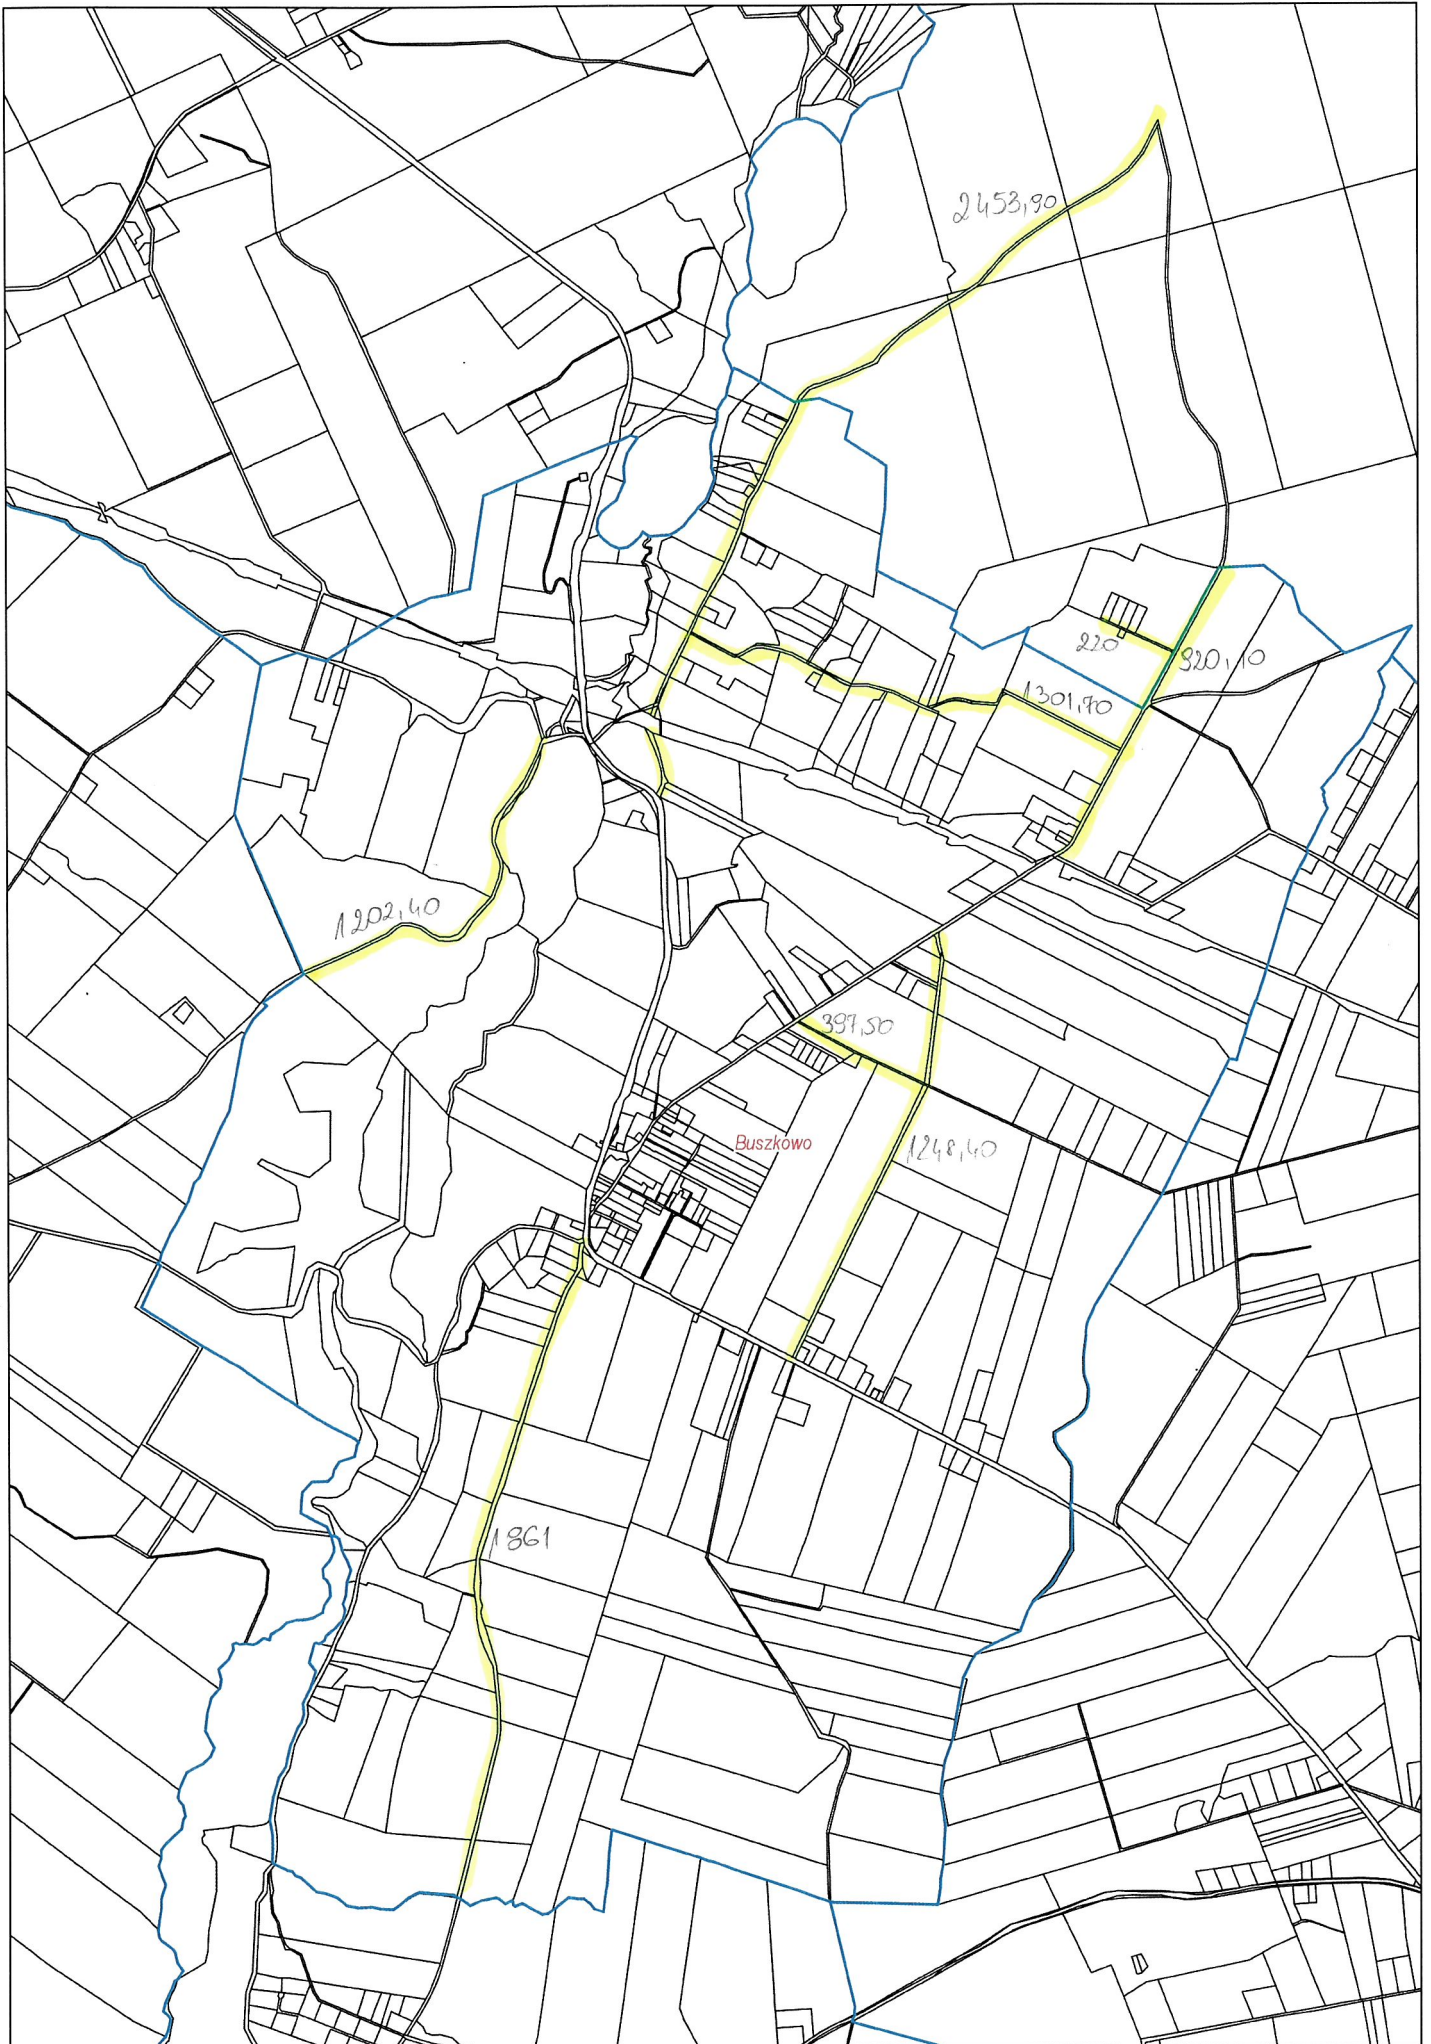

Okole + Stopka 4,04 km

Stary Dwór 1732

Stary Dąbr 4,04km

Łosko Małe 4,59 km

Łąsko Wielkie 6,13km

Sitowiec 2,61 km

Salno 3,77 km

Gogolin 4,32-km

Byszewo 1,85km

Nowy Jasiniec 6,58 km

Stary Jasiniec 9,05km

Nowy Dwór 3,96km

Skarbiewo 2,98km

Oziedzinck 0,90 km

ZAKIM

Lucim 16,30km

Bytkowice 1,35 km

Okole + Stopka 4,04 km

Stary Dubi 4,04km

Łosko Małe 4,59 km

Łąsko Wielkie 6,13km

Sitowiec 2,61 km

Salno 3,77 km

Gogolin 4,32-km

A

B

C

D

ALFABETYCZNY SPIS ULIC

Akacjowa	3,4 C
Bajkowa	3D
Boczna	3B
Bydgoska	1,2,3,4 B,5C
Cicha	3B
Długa	3B,C,D,E
Gościeradzka	1B,C 2C,D
Jaśminowa	6C
Jaworowa	3C
Jalowcowa	3D
Jodłowa	3D
Kaplewska	3D
Klonowa	3C
Konwaliowa	4C
Krótka	3C
Ks. J. Hamerskiego	5,6B
Leśna	3D
Leśna	3B
Lipowa	3C
Modrzwłowa	3C
Morzewiecka	4B
Nad Brdą	3,4,5,6 C
Nad Stawem	4B,C
Na Skarpie	4C
Nizinna	3D
Owocowa	2C
Płaskowa	3,4C
Poprzeczna	3B
Podmiejska	4B
Pogodna	2B,C
Polna	4,5B
Rekreacyjna	2D,3C
Równa	3B
Różanna	6C
Sadownicza	2,3C
Słoneczna	3C,D
Sosnowa	3D
Spokojna	4C
Świerkowa	3C
Warzywna	3C
Wiosenna	3B
Wiśniowa	3C
Wleńska	3B