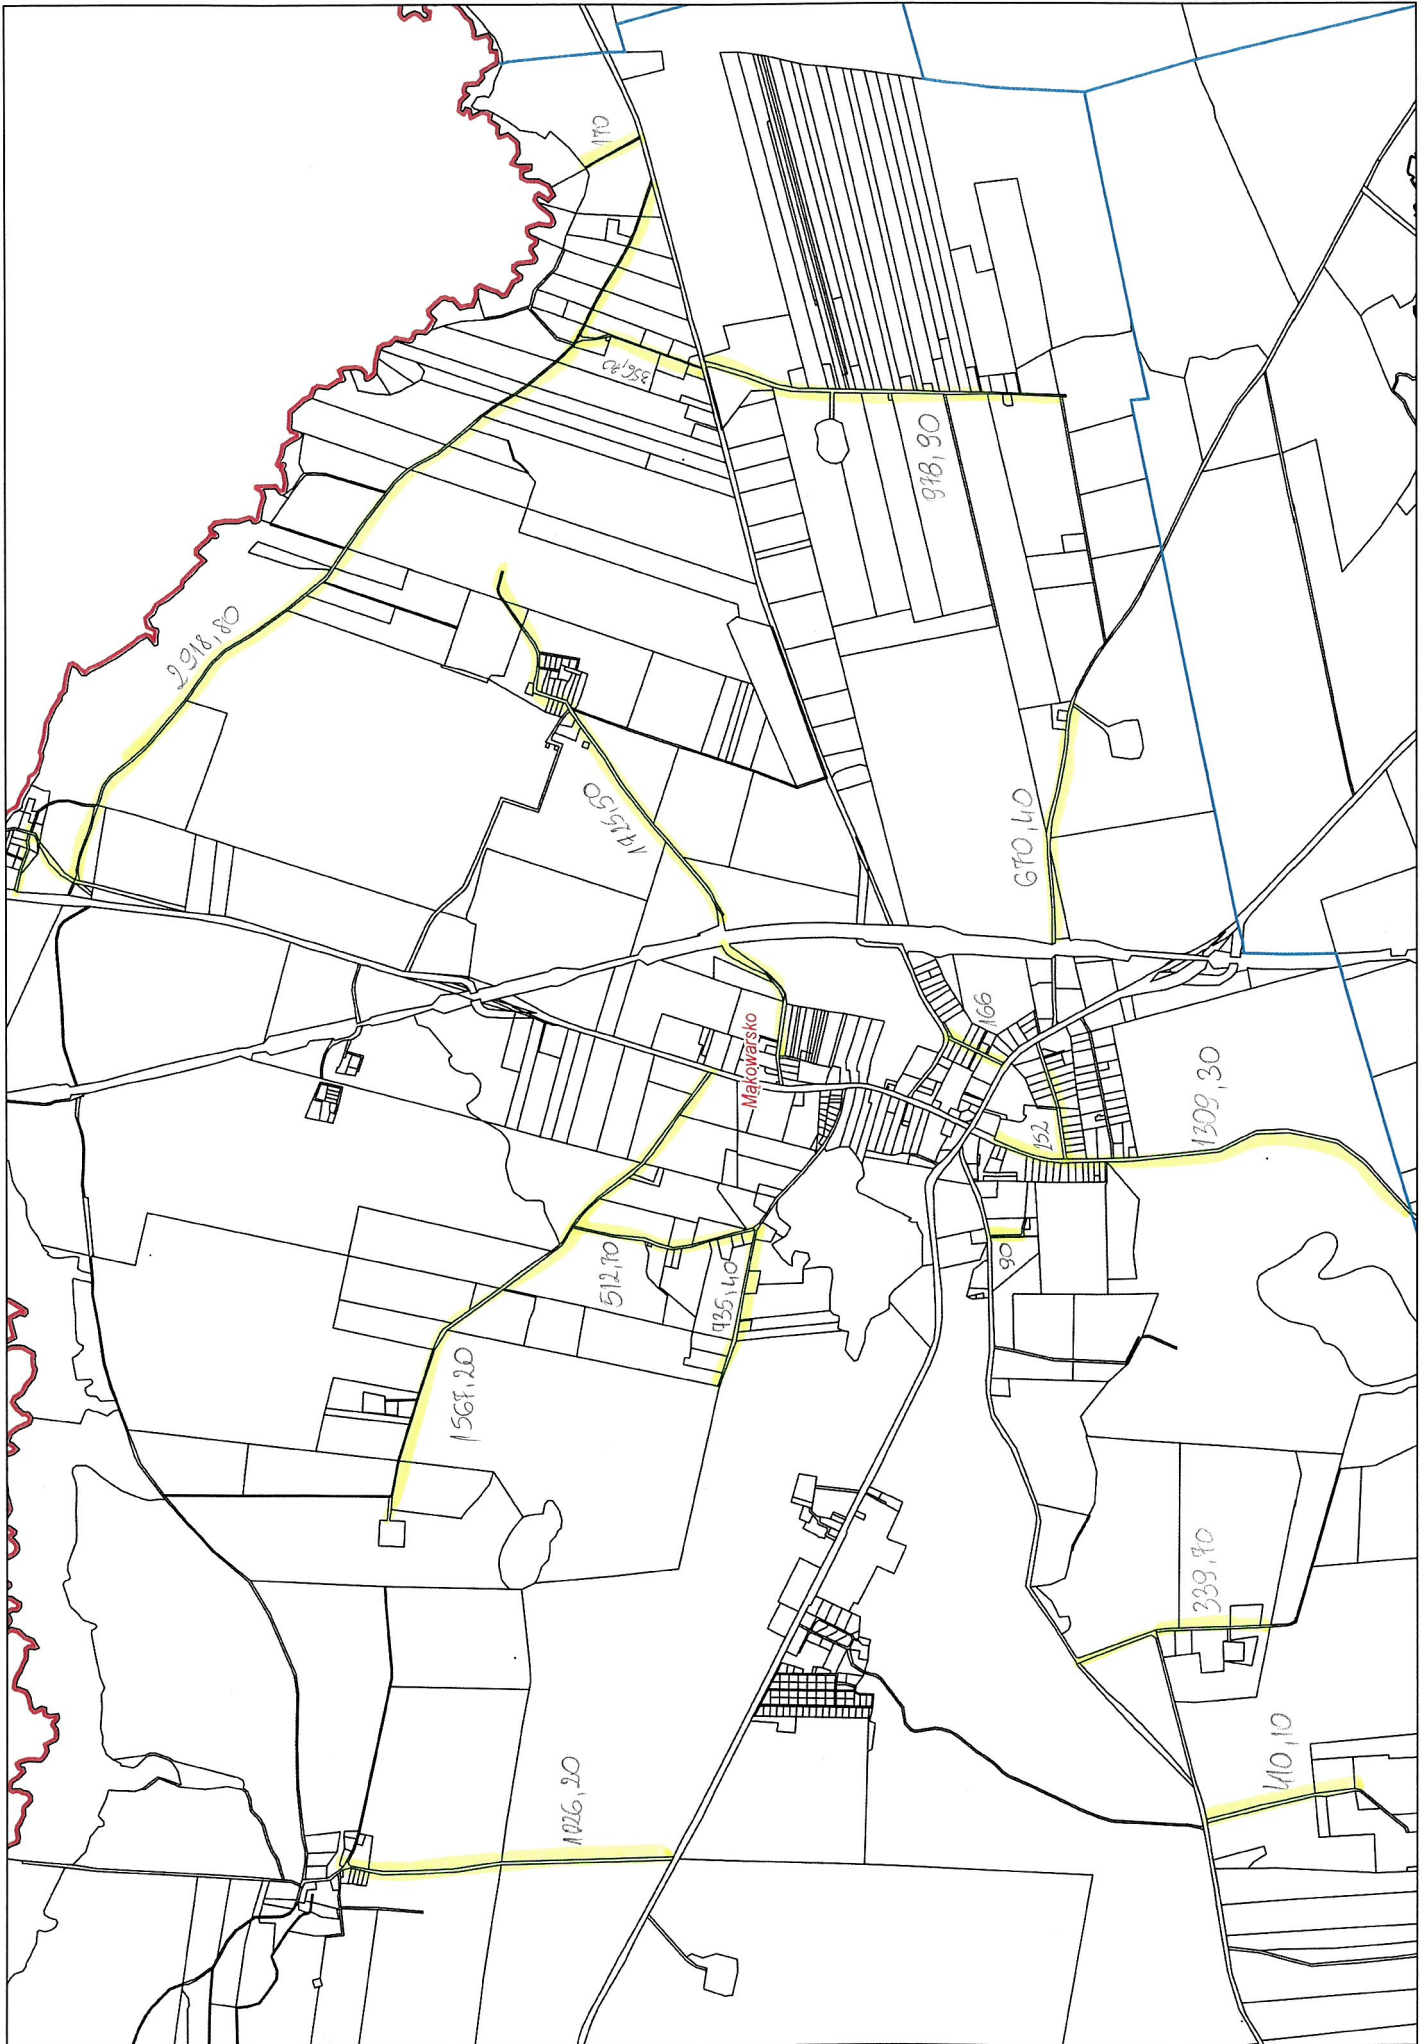

Nowy Jasiniec 6,58 km

Stary Jasiniec 9,05km

Nowy Dwór 3,96km

Skarbiewo 2,98km

Oziedzinck 0,90 km

ZAKIM

Lucim 16,30km

Bytkowice 1,35 km

Okole + Stopka 4,04 km

Stary Dwór 1732

Stary Dąbr 4,04km

Łosko Małe 4,59 km

Łąsko Wielkie 6,13km

Sitowiec 2,61 km

Salno 3,77 km

Gogolin 4,32-km

Byszewo 1,85km

Nowy Jasiniec 6,58 km

Stary Jasiniec 9,05km

Nowy Dwór 3,96km

Skarbiewo 2,98km

Oziedzinck 0,90 km

ZAKIM

Lucim 16,30km

Bytkowice 1,35 km

Okole + Stopka 4,04 km

Stary Dubi 4,04km

Łosko Małe 4,59 km

Łąsko Wielkie 6,13km

Sitowiec 2,61 km

Salno 3,77 km

Gogolin 4,32-km