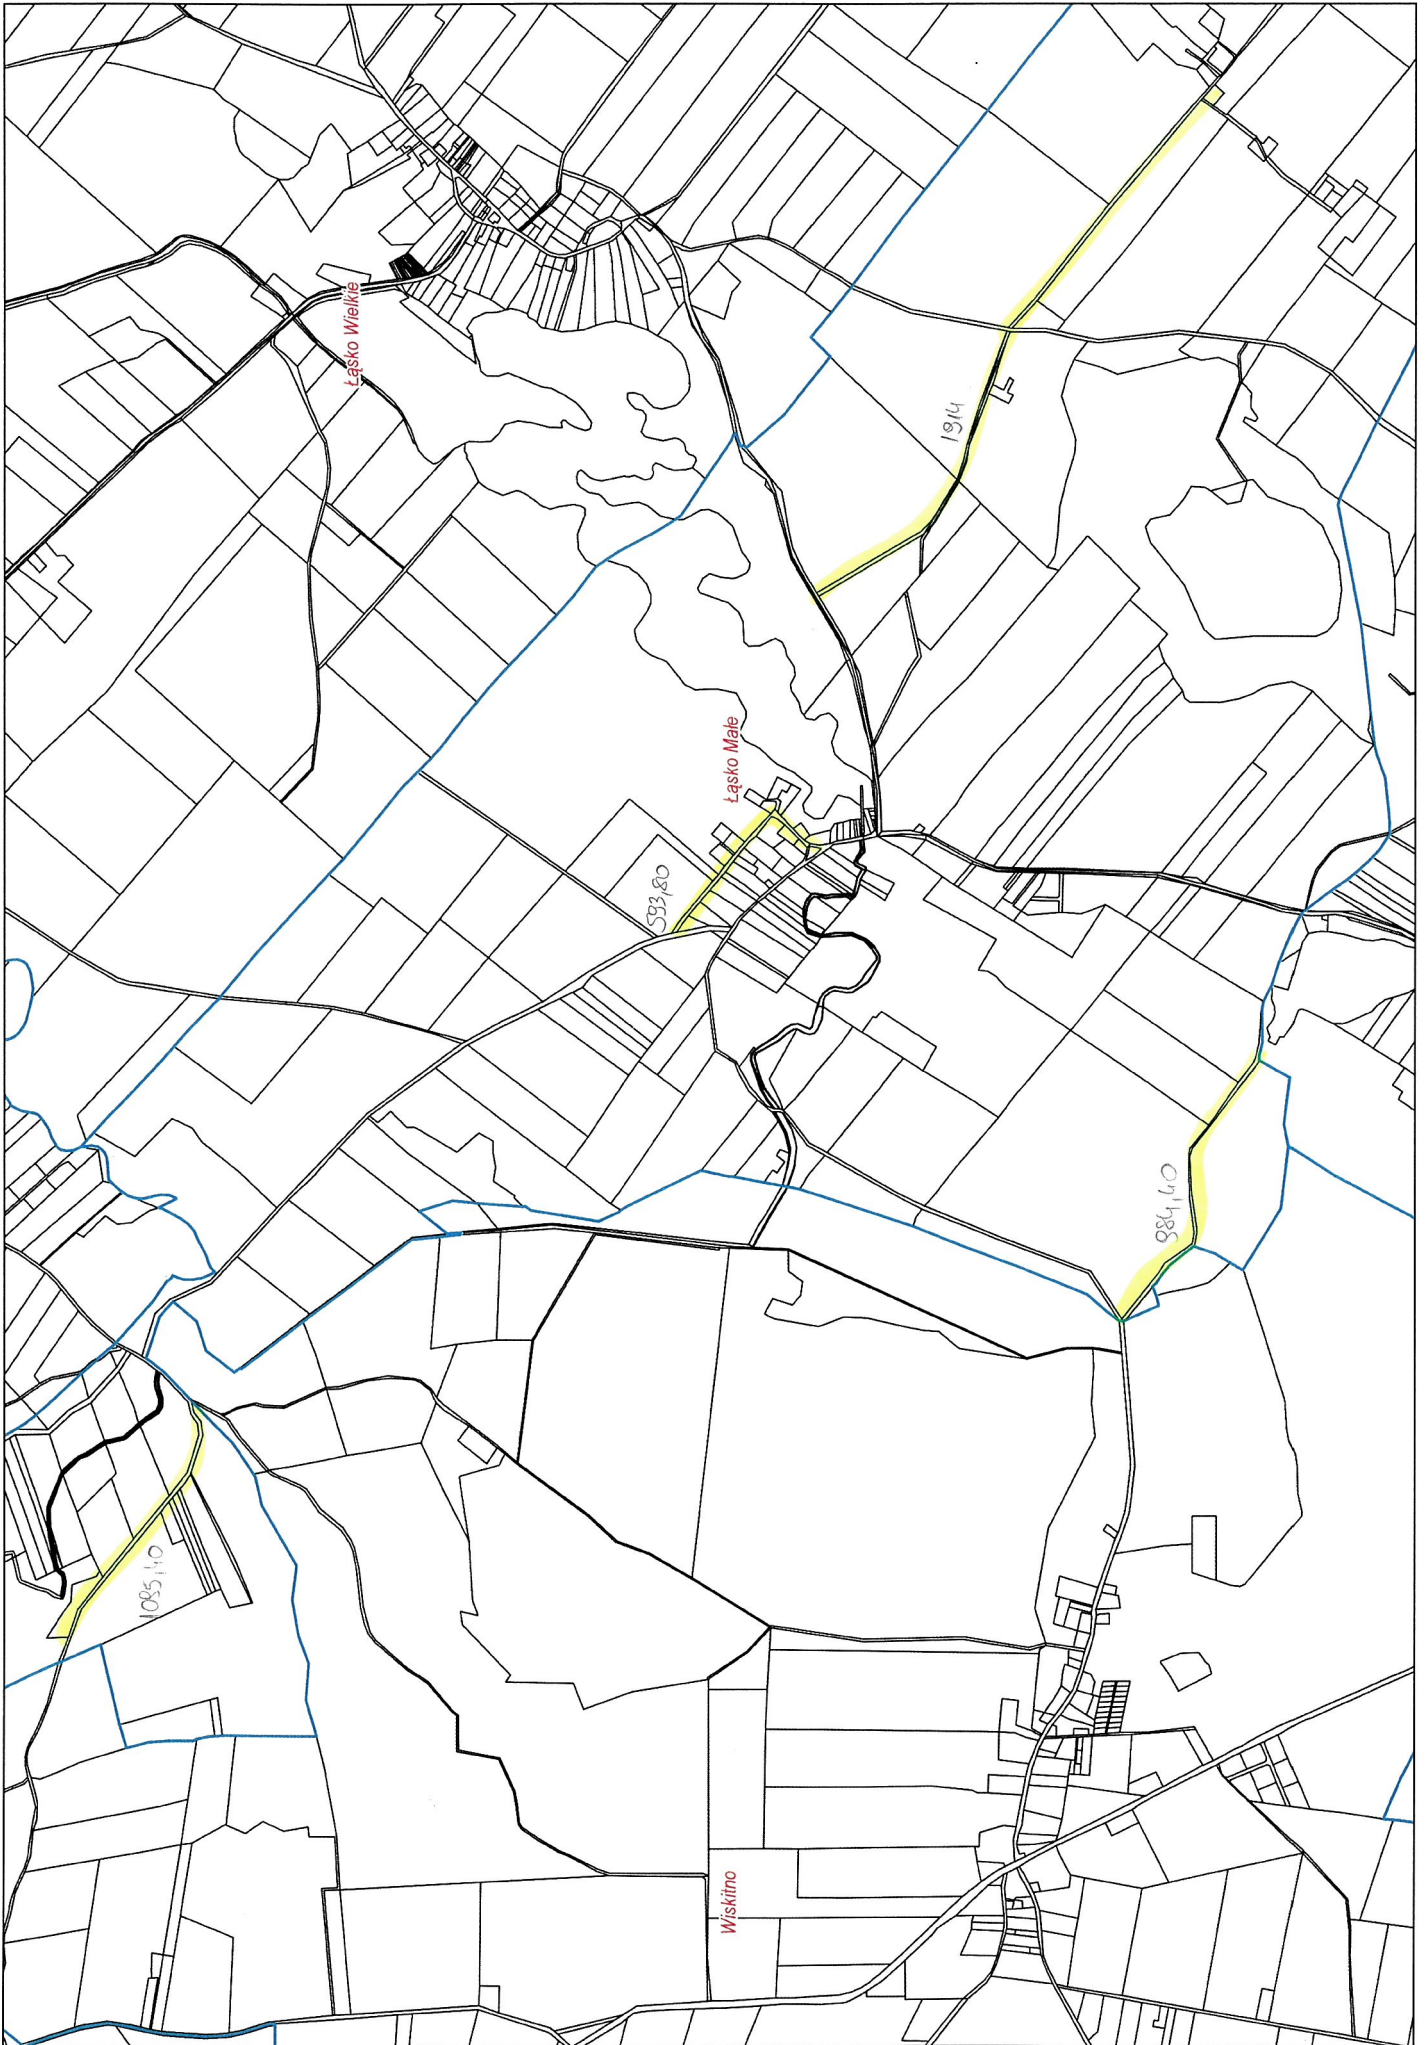

Okole + Stopka 4,04 km

Stary Dwór 1732

Stary Dąbr 4,04km

Łosko Małe 4,59 km

Łąsko Wielkie 6,13km

Sitowiec 2,61 km

Salno 3,77 km

Gogolin 4,32-km

Byszewo 1,85km

Nowy Jasiniec 6,58 km

Stary Jasiniec 9,05km

Nowy Dwór 3,96km

Skarbiewo 2,98km

Oziedzinck 0,90 km

ZAKIM

Lucim 16,30km

Bytkowice 1,35 km

Okole + Stopka 4,04 km

Stary Dubi 4,04km

Łosko Małe 4,59 km

Łąsko Wielkie 6,13km

Sitowiec 2,61 km

Salno 3,77 km

Gogolin 4,32-km

A

B

C

D

ALFABETYCZNY SPIS ULIC

Akacjowa	3,4 C
Bajkowa	3D
Boczna	3B
Bydgoska	1,2,3,4 B,5C
Cicha	3B
Długa	3B,C,D,E
Gościeradzka	1B,C 2C,D
Jaśminowa	6C
Jaworowa	3C
Jalowcowa	3D
Jodłowa	3D
Kaplewska	3D
Klonowa	3C
Konwaliowa	4C
Krótka	3C
Ks. J. Hamerskiego	5,6B
Leśna	3D
Leśna	3B
Lipowa	3C
Modrzwłowa	3C
Morzewiecka	4B
Nad Brdą	3,4,5,6 C
Nad Stawem	4B,C
Na Skarpie	4C
Nizinna	3D
Owocowa	2C
Płaskowa	3,4C
Poprzeczna	3B
Podmiejska	4B
Pogodna	2B,C
Polna	4,5B
Rekreacyjna	2D,3C
Równa	3B
Różanna	6C
Sadownicza	2,3C
Słoneczna	3C,D
Sosnowa	3D
Spokojna	4C
Świerkowa	3C
Warzywna	3C
Wiosenna	3B
Wiśniowa	3C
Wleńska	3B