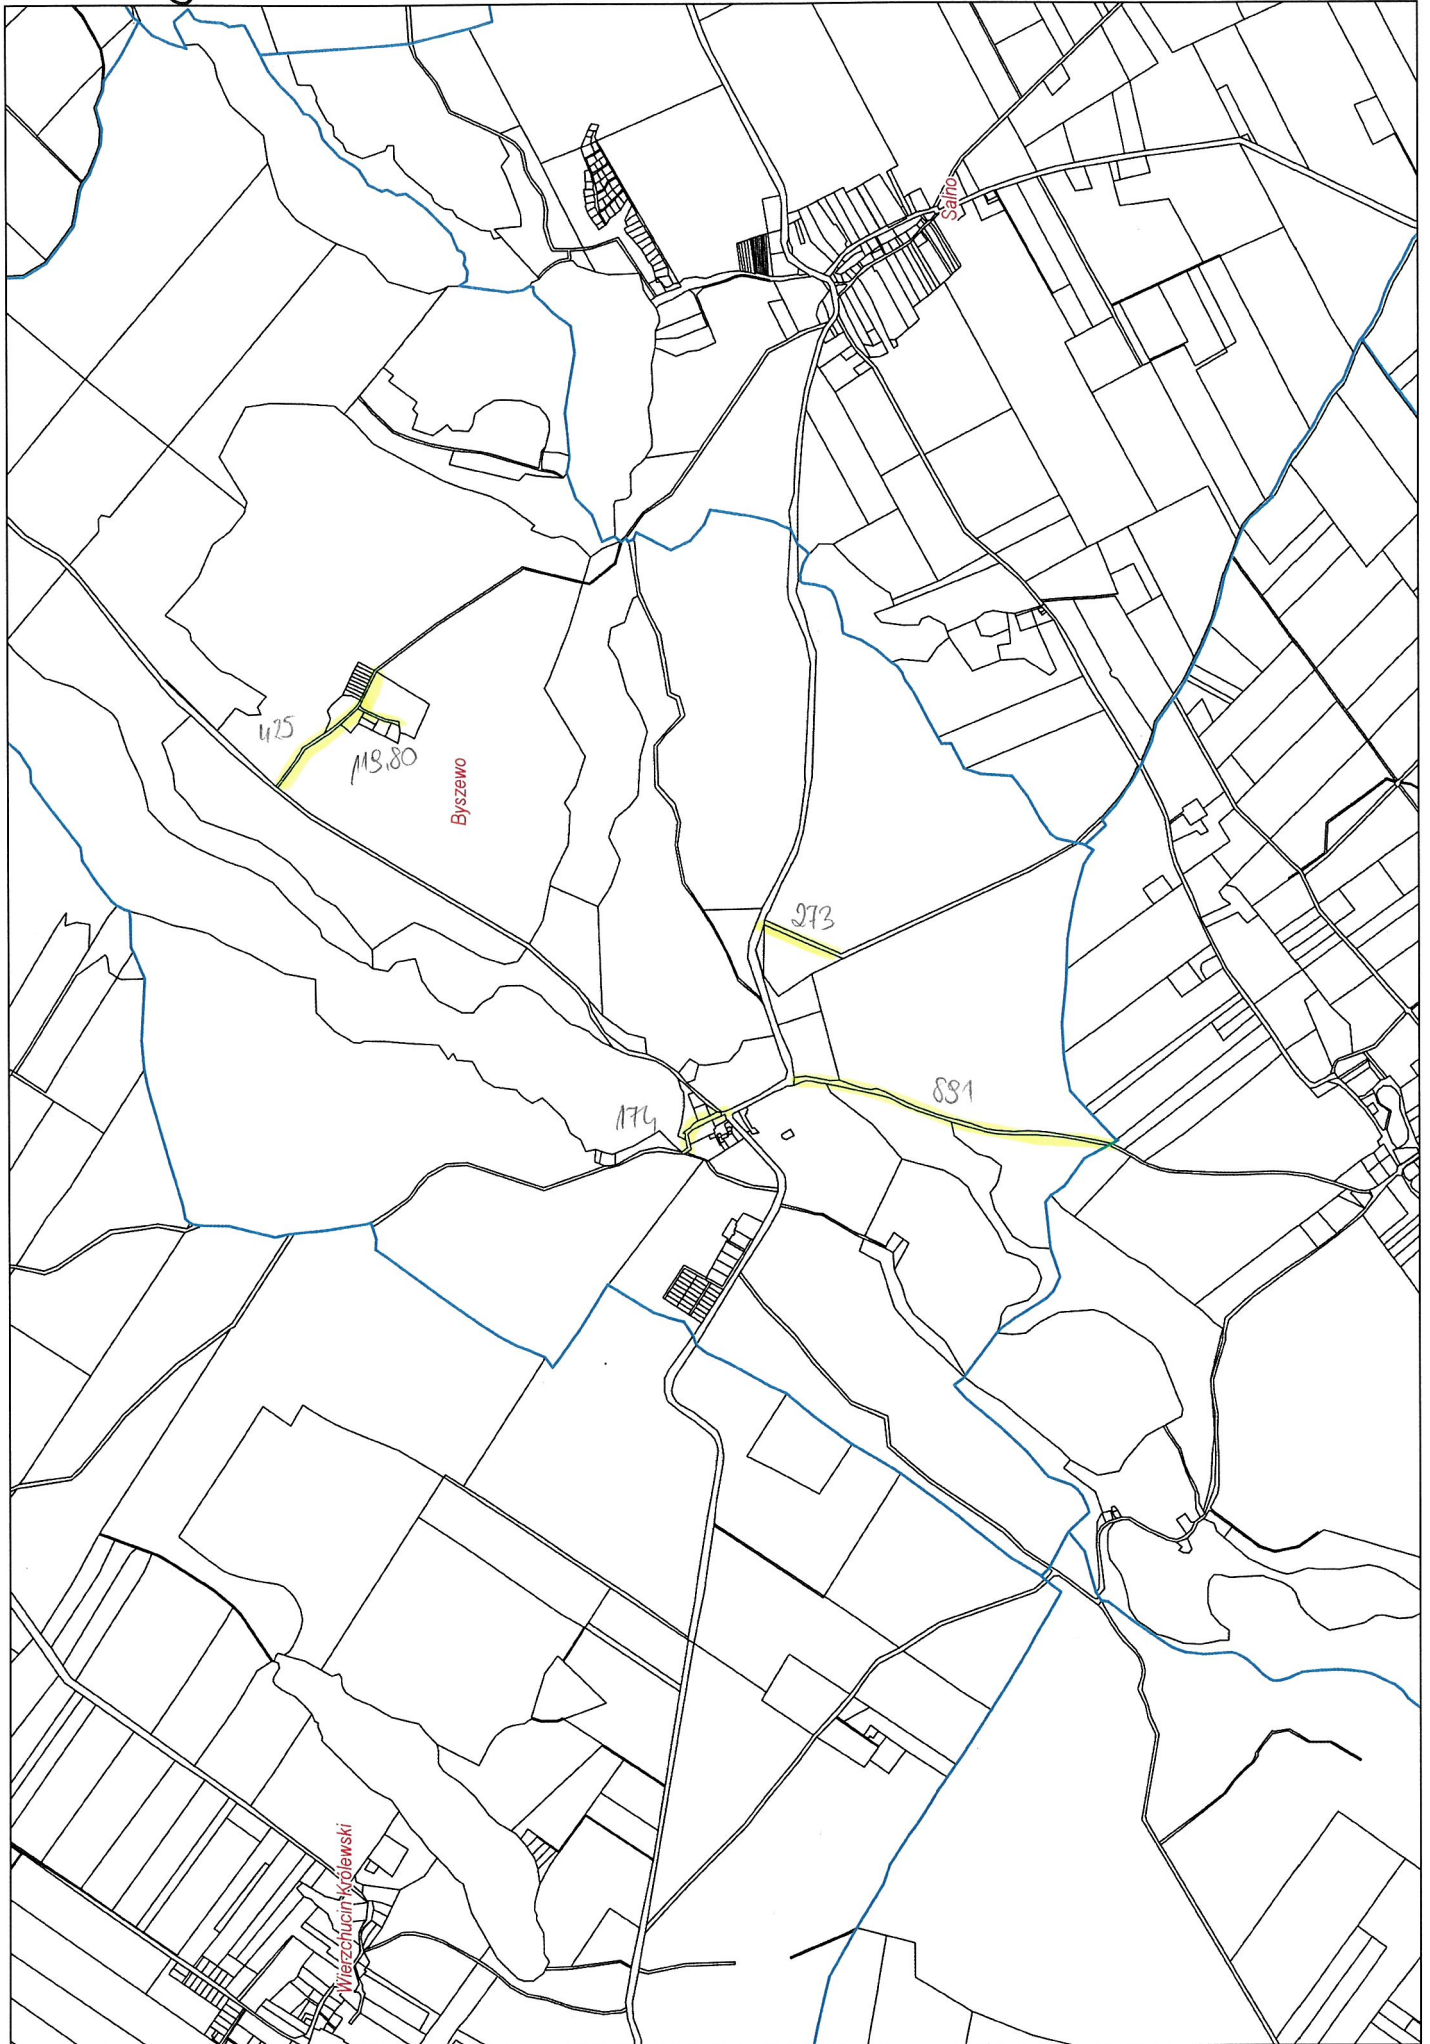

Byszewo 1,85km