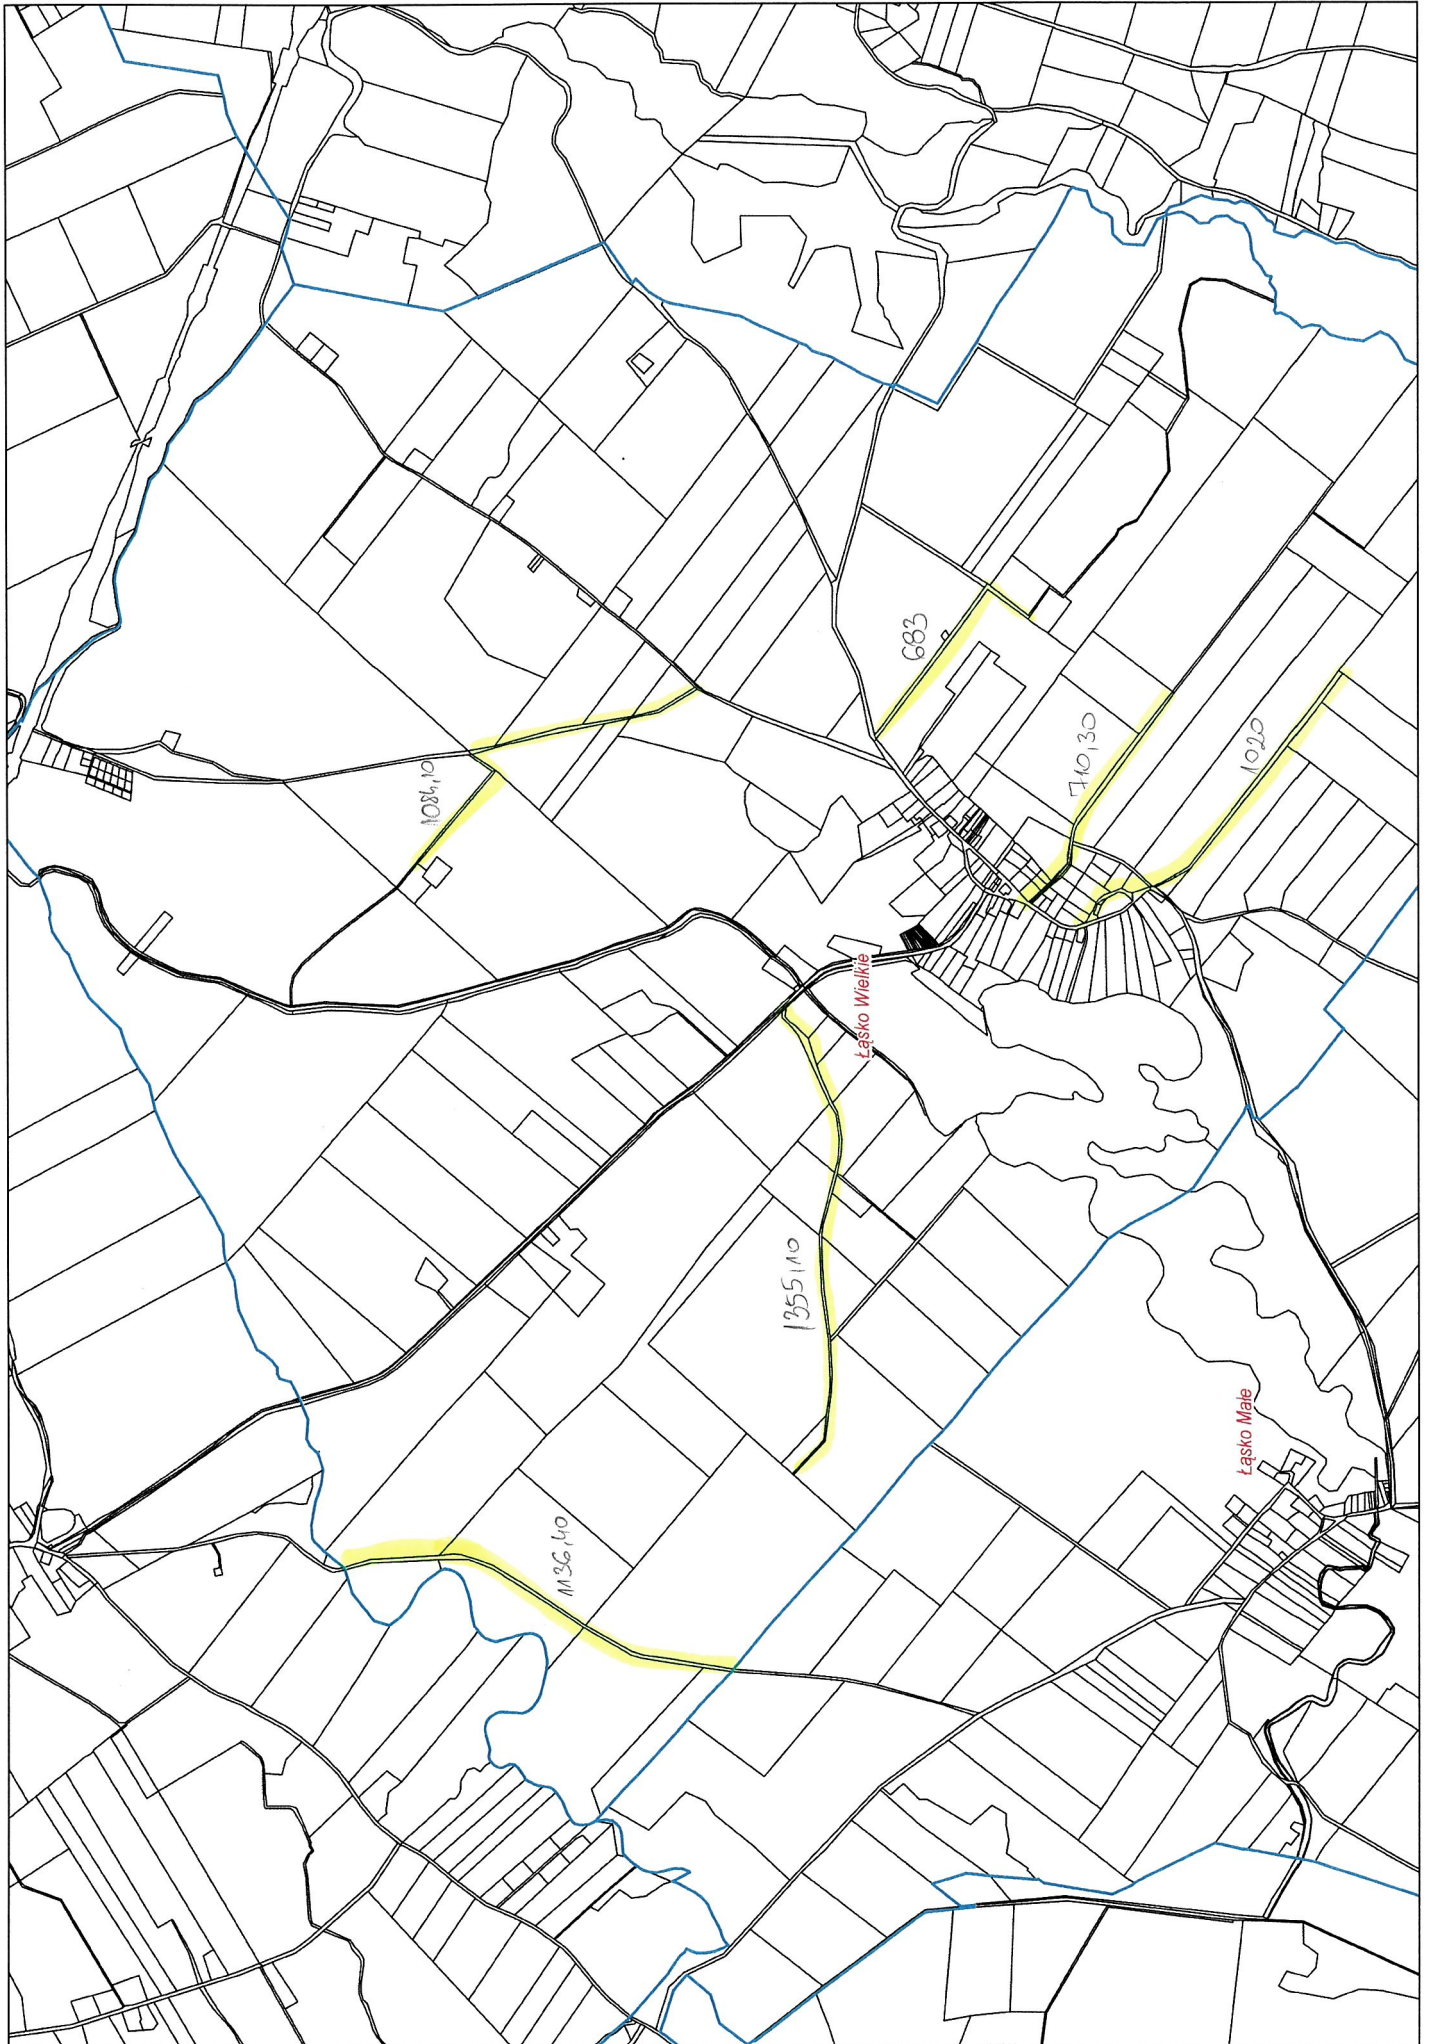

Okole + Stopka 4,04 km

Stary Dwór 1732

Stary Dąbr 4,04km

Łosko Małe 4,59 km

Łąsko Wielkie 6,13km

Sitowiec 2,61 km

Salno 3,77 km

Gogolin 4,32-km

Byszewo 1,85km

Nowy Jasiniec 6,58 km

Stary Jasiniec 9,05km

Nowy Dwór 3,96km

Skarbiewo 2,98km

Oziedzinck 0,90 km

ZAKIM

Lucim 16,30km

Bytkowice 1,35 km

Okole + Stopka 4,04 km

Stary Dubi 4,04km

Łosko Małe 4,59 km

Łąsko Wielkie 6,13km

Sitowiec 2,61 km

Salno 3,77 km

Gogolin 4,32-km

A

B

C

D

ALFABETYCZNY SPIS ULIC

Akacjowa	3,4 C
Bajkowa	3D
Boczna	3B
Bydgoska	1,2,3,4 B,5C
Cicha	3B
Długa	3B,C,D,E
Gościeradzka	1B,C 2C,D
Jaśminowa	6C
Jaworowa	3C
Jalowcowa	3D
Jodłowa	3D
Kaplewska	3D
Klonowa	3C
Konwaliowa	4C
Krótka	3C
Ks. J. Hamerskiego	5,6B
Leśna	3D
Leśna	3B
Lipowa	3C
Modrzwłowa	3C
Morzewiecka	4B
Nad Brdą	3,4,5,6 C
Nad Stawem	4B,C
Na Skarpie	4C
Nizinna	3D
Owocowa	2C
Płaskowa	3,4C
Poprzeczna	3B
Podmiejska	4B
Pogodna	2B,C
Polna	4,5B
Rekreacyjna	2D,3C
Równa	3B
Różanna	6C
Sadownicza	2,3C
Słoneczna	3C,D
Sosnowa	3D
Spokojna	4C
Świerkowa	3C
Warzywna	3C
Wiosenna	3B
Wiśniowa	3C
Wleńska	3B