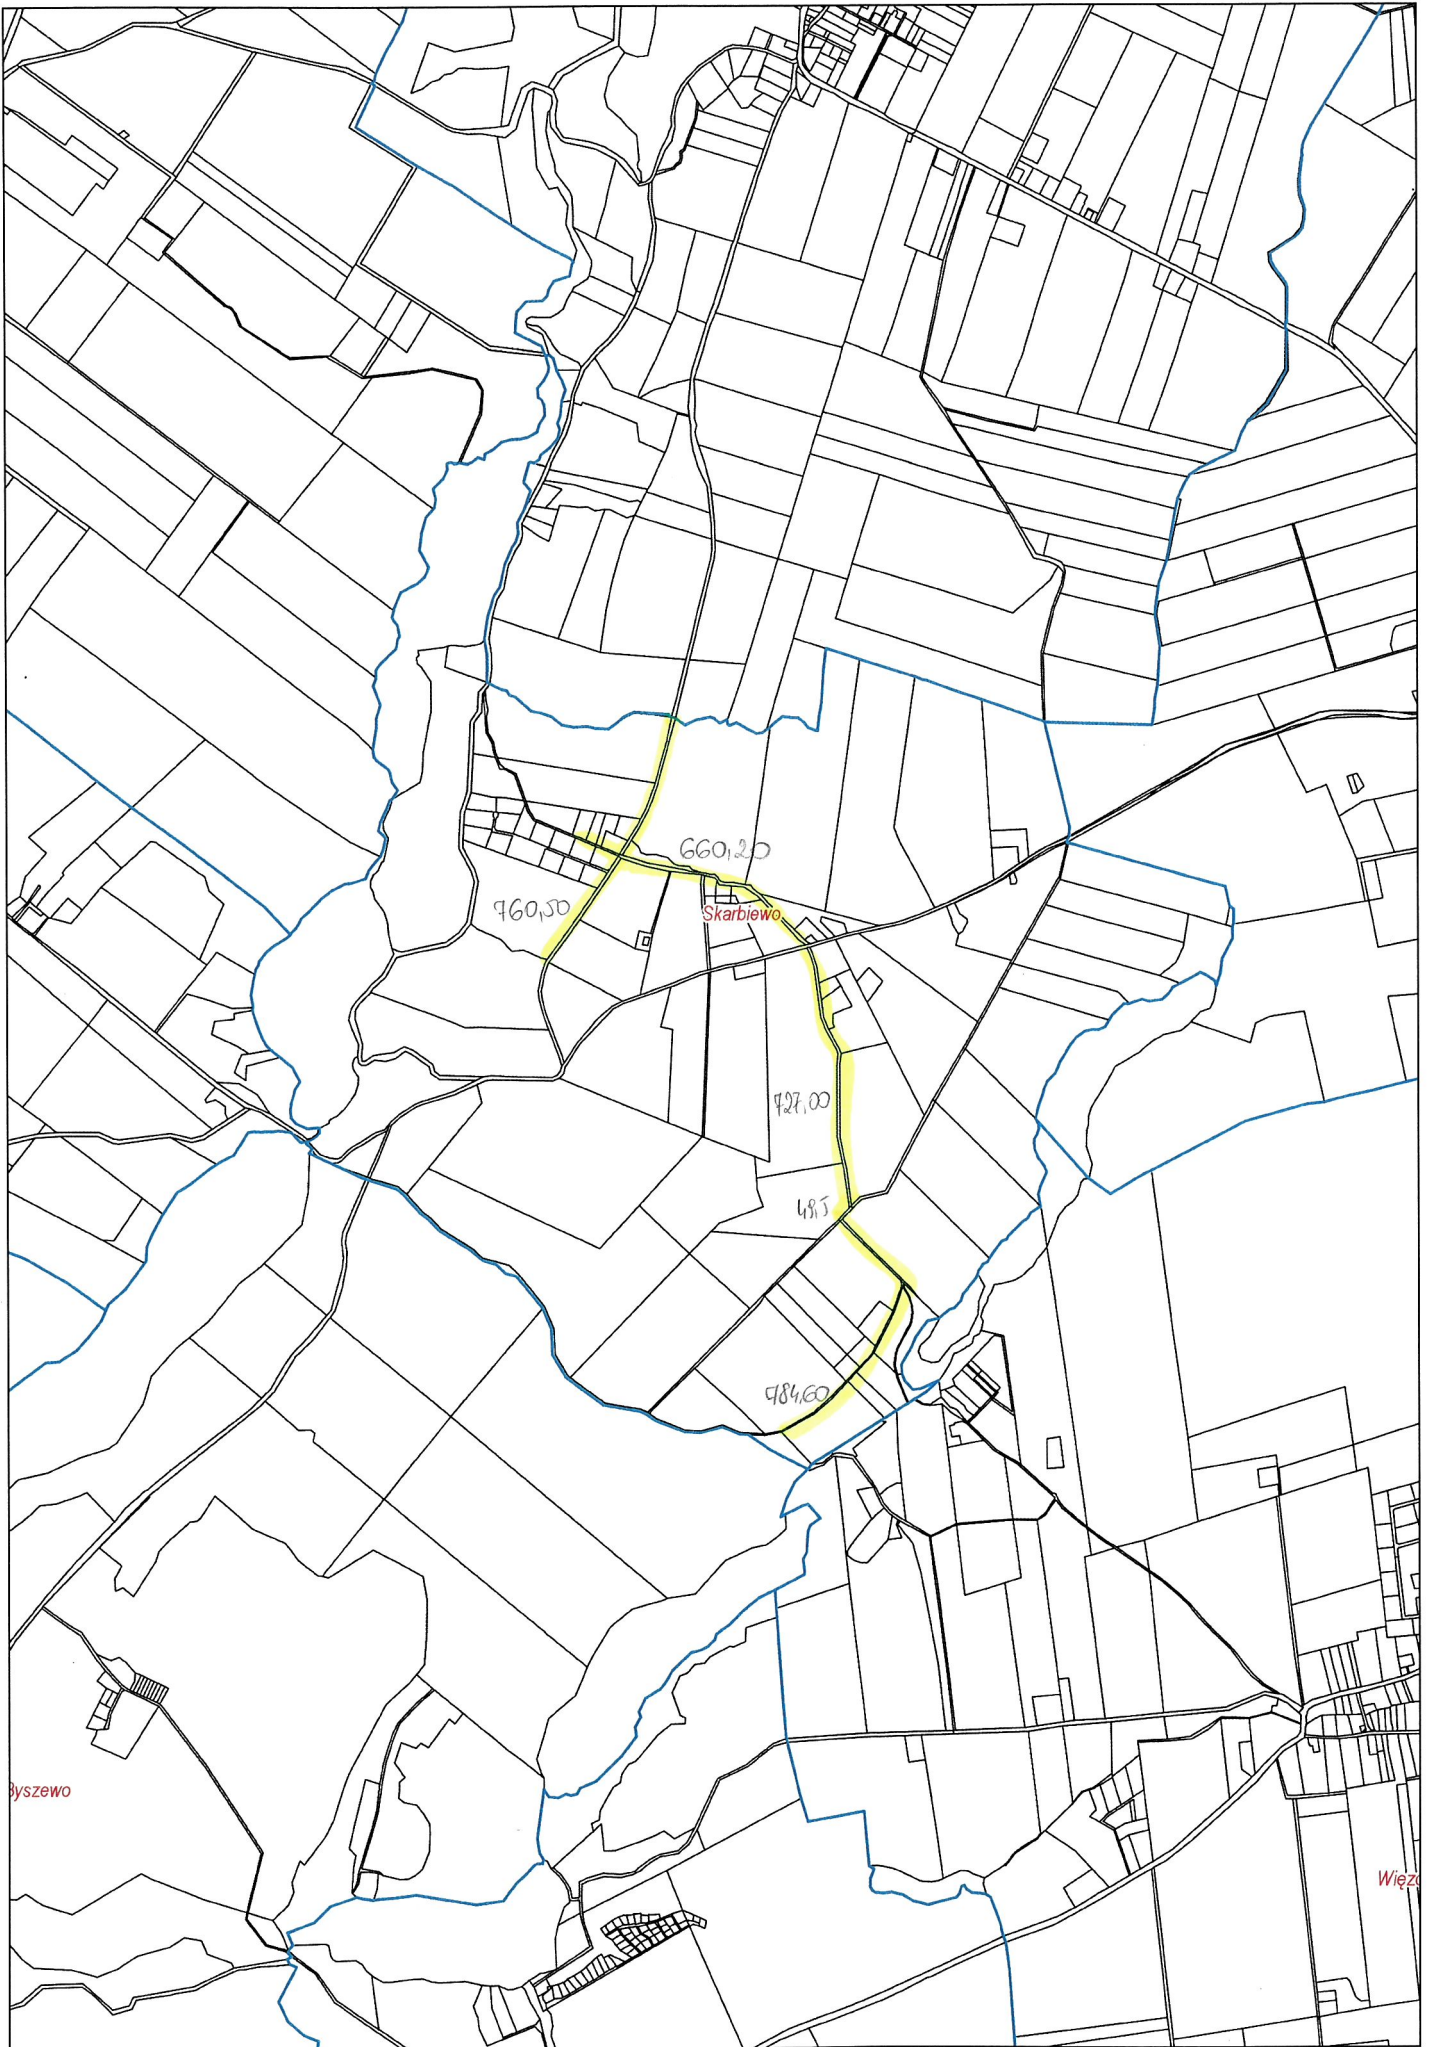

Nowy Jasiniec 6,58 km

Stary Jasiniec 9,05km

Nowy Dwór 3,96km

Skarbiewo 2,98km

Oziedzinck 0,90 km

ZAKIM

Lucim 16,30km

Bytkowice 1,35 km

Okole + Stopka 4,04 km

Stary Dwór 1732

Stary Dąbr 4,04km

Łosko Małe 4,59 km

Łąsko Wielkie 6,13km

Sitowiec 2,61 km

Salno 3,77 km

Gogolin 4,32-km

Byszewo 1,85km

Nowy Jasiniec 6,58 km

Stary Jasiniec 9,05km

Nowy Dwór 3,96km

Skarbiewo 2,98km

Oziedzinck 0,90 km

ZAKIM

Lucim 16,30km

Bytkowice 1,35 km

Okole + Stopka 4,04 km

Stary Dubi 4,04km

Łosko Małe 4,59 km

Łąsko Wielkie 6,13km

Sitowiec 2,61 km

Salno 3,77 km

Gogolin 4,32-km