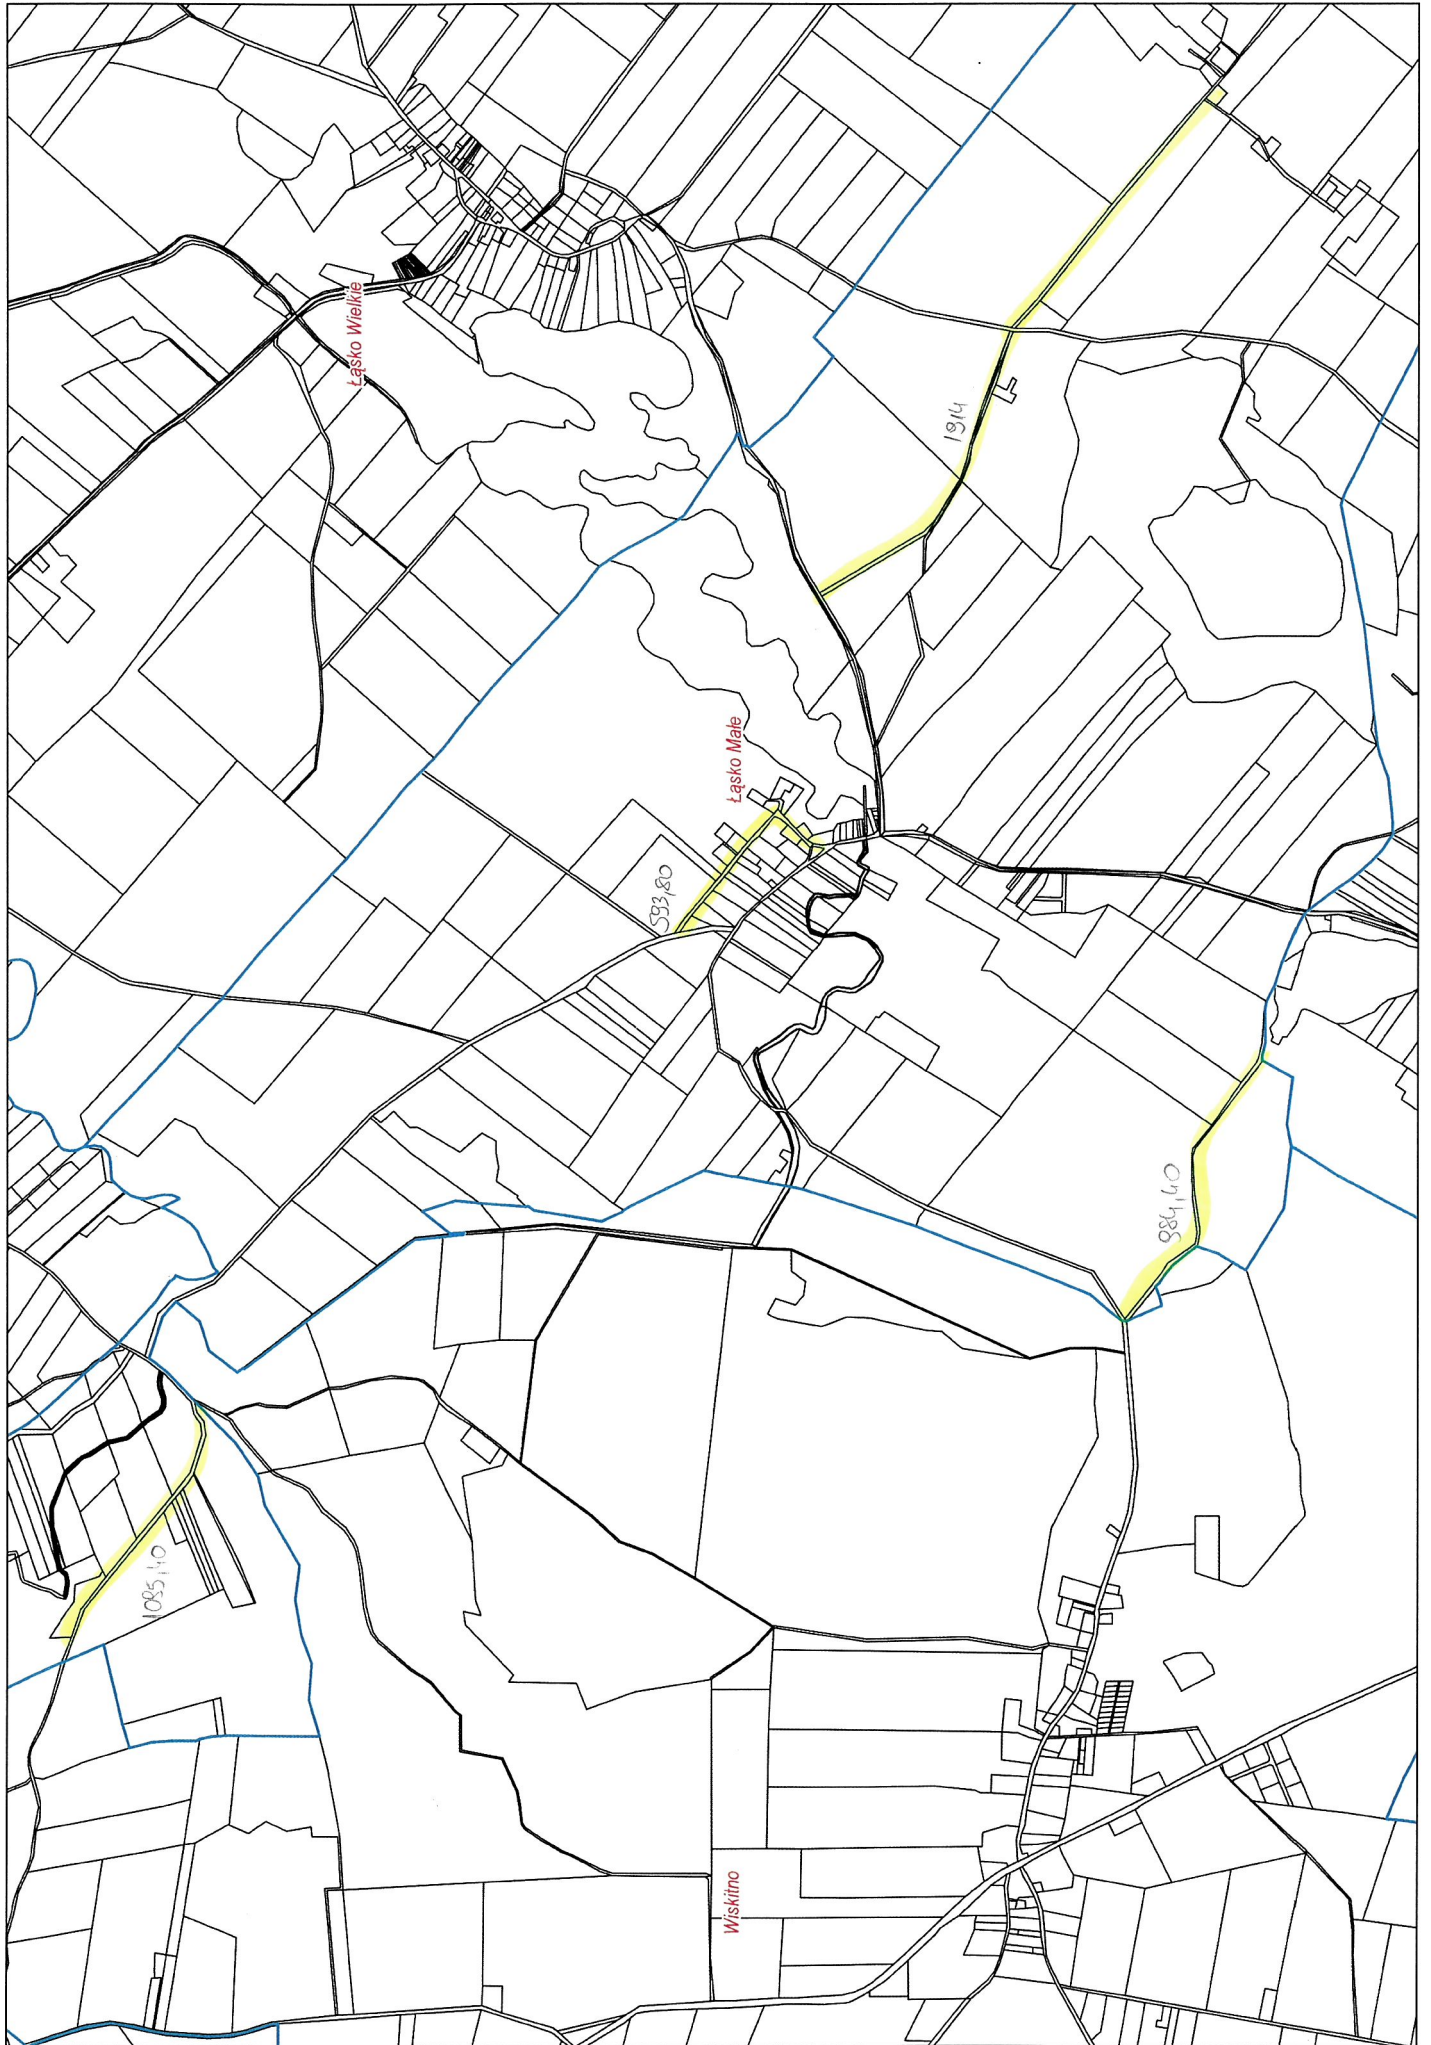

Nowy Jasiniec 6,58 km

Stary Jasiniec 9,05km

Nowy Dwór 3,96km

Skarbiewo 2,98km

Oziedzinck 0,90 km

ZAKIM

Lucim 16,30km

Bytkowice 1,35 km

Okole + Stopka 4,04 km

Stary Dwór 1732

Stary Dąbr 4,04km

Łosko Małe 4,59 km

Łąsko Wielkie 6,13km

Sitowiec 2,61 km

Salno 3,77 km

Gogolin 4,32-km

Byszewo 1,85km

Nowy Jasiniec 6,58 km

Stary Jasiniec 9,05km

Nowy Dwór 3,96km

Skarbiewo 2,98km

Oziedzinck 0,90 km

ZAKIM

Lucim 16,30km

Bytkowice 1,35 km

Okole + Stopka 4,04 km

Stary Dubi 4,04km

Łosko Małe 4,59 km

Łąsko Wielkie 6,13km

Sitowiec 2,61 km

Salno 3,77 km

Gogolin 4,32-km