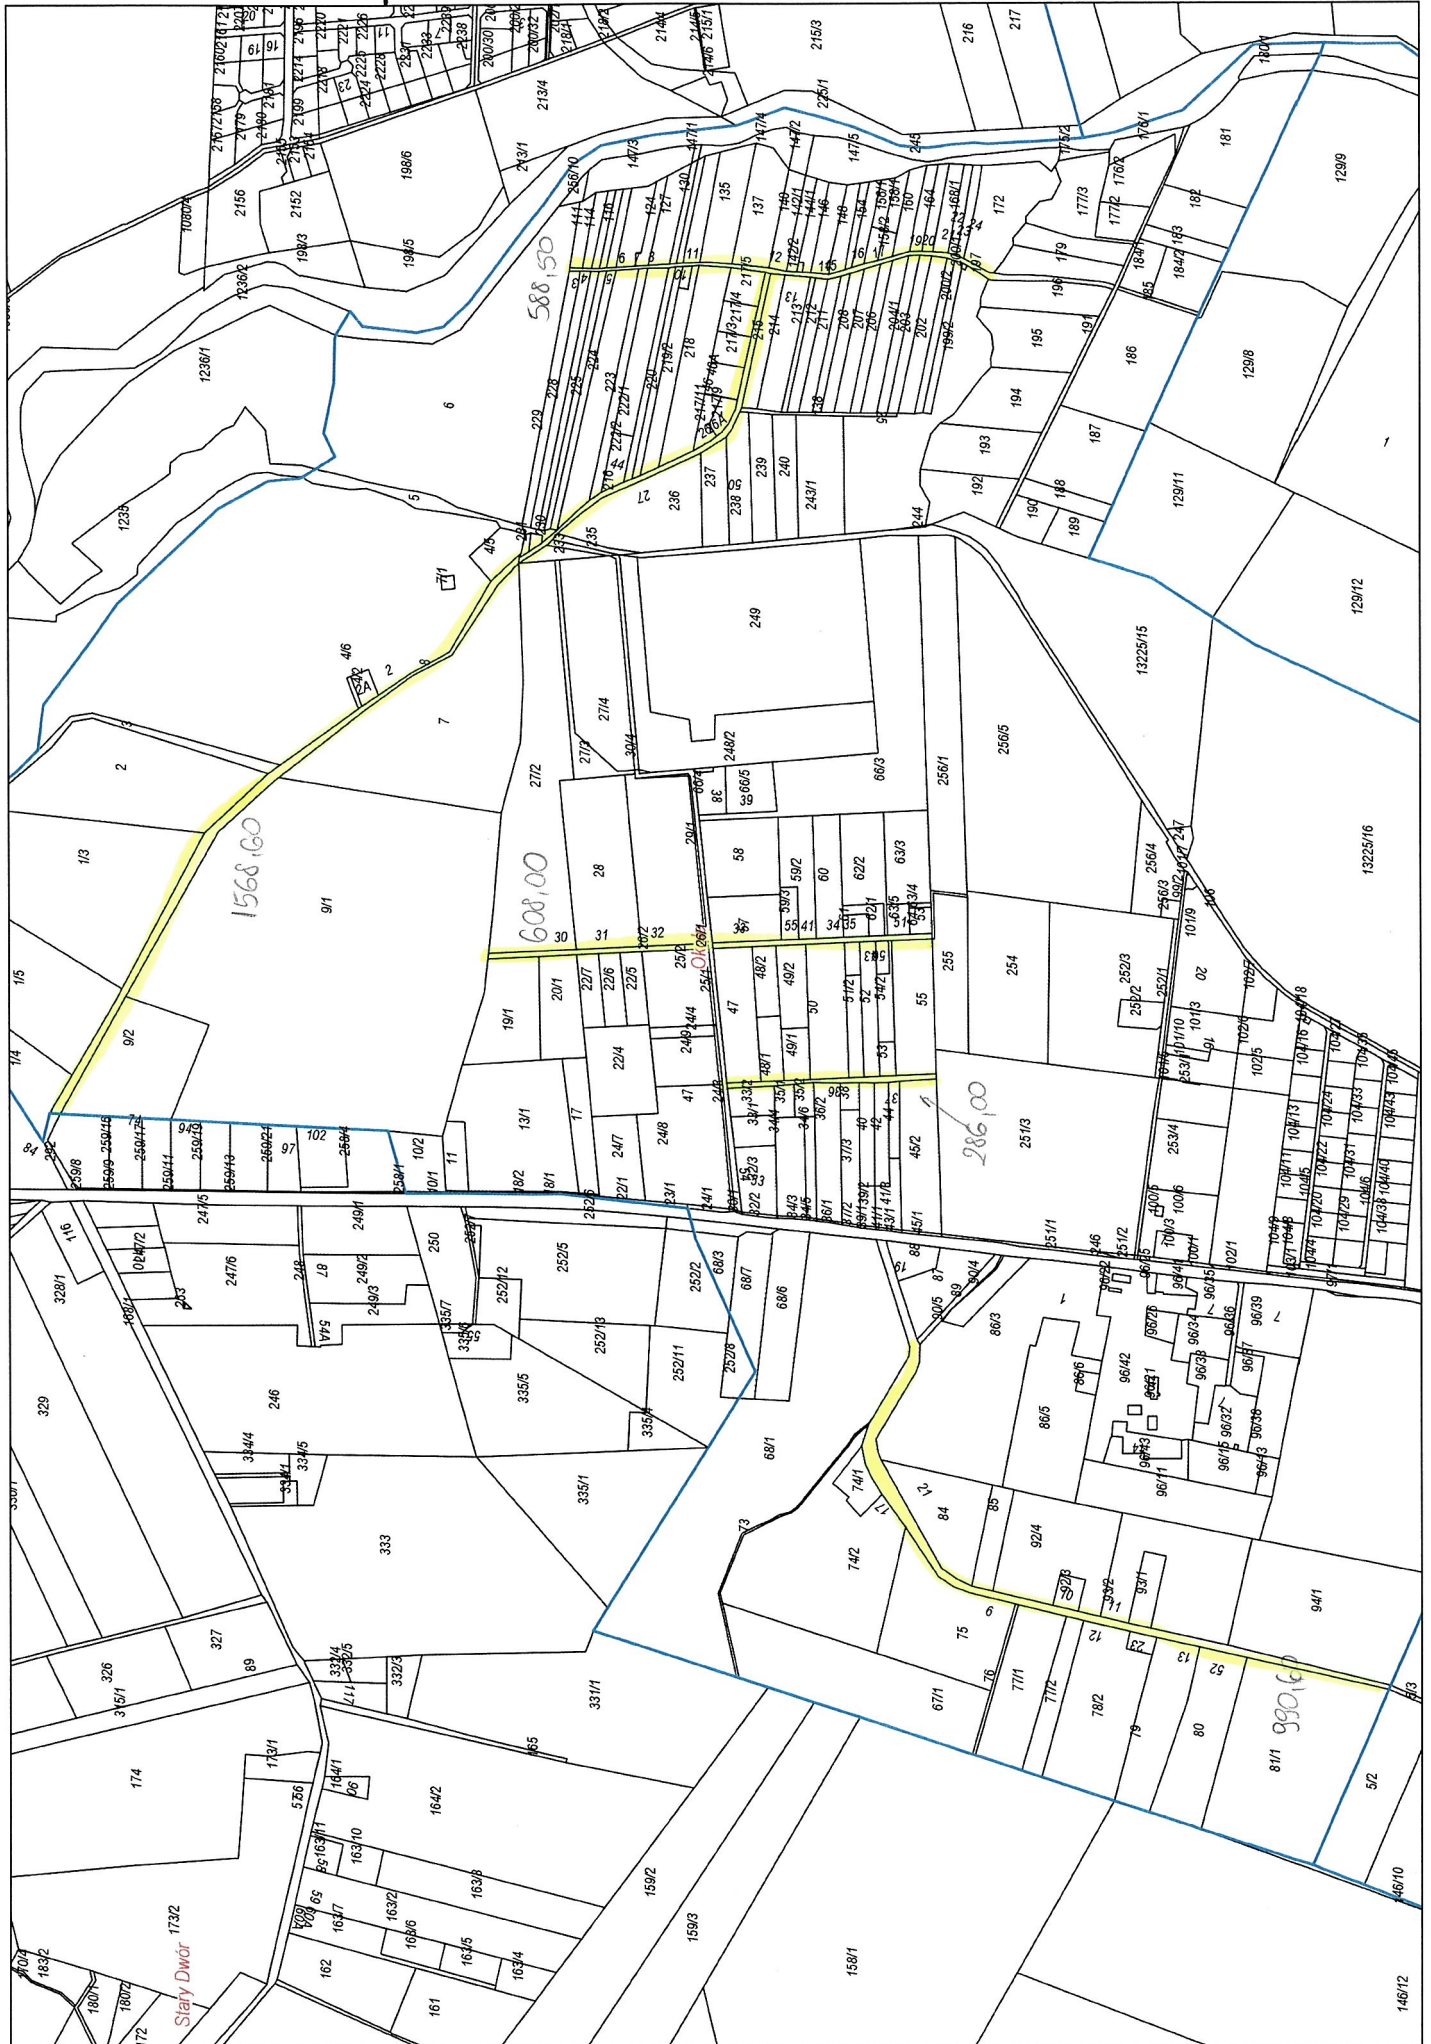

Okole + Stopka 4,04 km

Stary Dwór 1732

Stary Dąbr 4,04km

Łosko Małe 4,59 km

Łąsko Wielkie 6,13km

Sitowiec 2,61 km

Salno 3,77 km

Gogolin 4,32-km

Byszewo 1,85km

Nowy Jasiniec 6,58 km

Stary Jasiniec 9,05km

Nowy Dwór 3,96km

Skarbiewo 2,98km

Oziedzinck 0,90 km

ZAKIM

Lucim 16,30km

Bytkowice 1,35 km

Okole + Stopka 4,04 km

Stary Dubi 4,04km

Łosko Małe 4,59 km

Łąsko Wielkie 6,13km

Sitowiec 2,61 km

Salno 3,77 km

Gogolin 4,32-km

A

B

C

D

ALFABETYCZNY SPIS ULIC

Akacjowa	3,4 C
Bajkowa	3D
Boczna	3B
Bydgoska	1,2,3,4 B,5C
Cicha	3B
Długa	3B,C,D,E
Gościeradzka	1B,C 2C,D
Jaśminowa	6C
Jaworowa	3C
Jalowcowa	3D
Jodłowa	3D
Kaplewska	3D
Klonowa	3C
Konwaliowa	4C
Krótka	3C
Ks. J. Hamerskiego	5,6B
Leśna	3D
Leśna	3B
Lipowa	3C
Modrzwłowa	3C
Morzewiecka	4B
Nad Brdą	3,4,5,6 C
Nad Stawem	4B,C
Na Skarpie	4C
Nizinna	3D
Owocowa	2C
Płaskowa	3,4C
Poprzeczna	3B
Podmiejska	4B
Pogodna	2B,C
Polna	4,5B
Rekreacyjna	2D,3C
Równa	3B
Różanna	6C
Sadownicza	2,3C
Słoneczna	3C,D
Sosnowa	3D
Spokojna	4C
Świerkowa	3C
Warzywna	3C
Wiosenna	3B
Wiśniowa	3C
Wleńska	3B