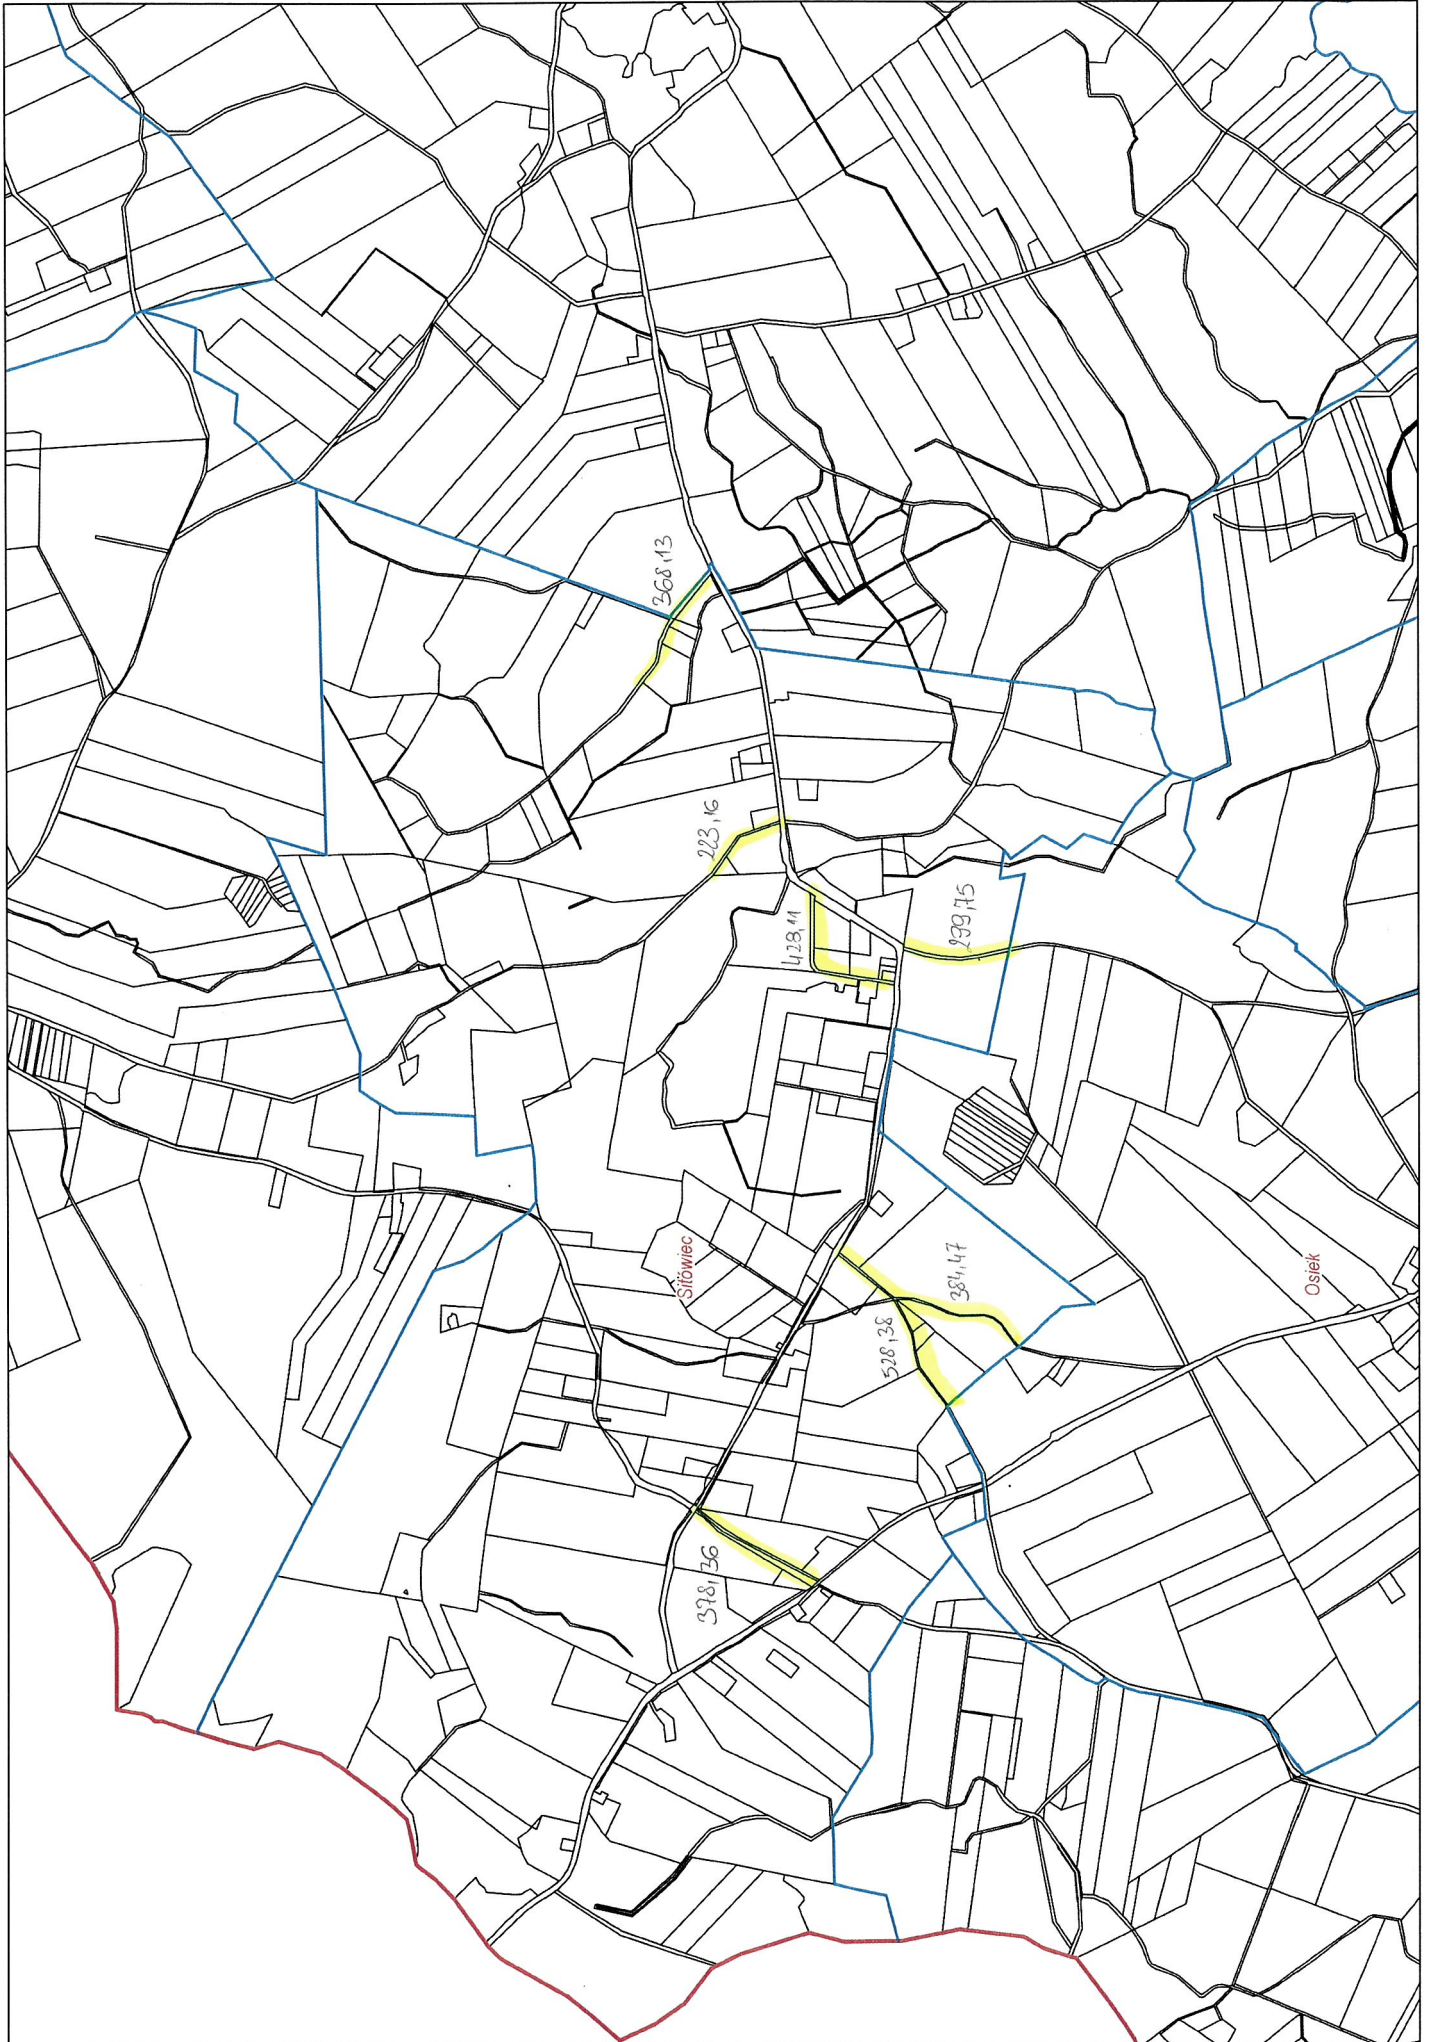

Okole + Stopka 4,04 km

Stary Dwór 1732

Stary Dąbr 4,04km

Łosko Małe 4,59 km

Łąsko Wielkie 6,13km

Sitowiec 2,61 km

Salno 3,77 km

Gogolin 4,32-km

Byszewo 1,85km

Nowy Jasiniec 6,58 km

Stary Jasiniec 9,05km

Nowy Dwór 3,96km

Skarbiewo 2,98km

Oziedzinck 0,90 km

ZAKIM

Lucim 16,30km

Bytkowice 1,35 km

Okole + Stopka 4,04 km

Stary Dubi 4,04km

Łosko Małe 4,59 km

Łąsko Wielkie 6,13km

Sitowiec 2,61 km

Salno 3,77 km

Gogolin 4,32-km

A

B

C

D

ALFABETYCZNY SPIS ULIC

Akacjowa	3,4 C
Bajkowa	3D
Boczna	3B
Bydgoska	1,2,3,4 B,5C
Cicha	3B
Długa	3B,C,D,E
Gościeradzka	1B,C 2C,D
Jaśminowa	6C
Jaworowa	3C
Jalowcowa	3D
Jodłowa	3D
Kaplewska	3D
Klonowa	3C
Konwaliowa	4C
Krótka	3C
Ks. J. Hamerskiego	5,6B
Leśna	3D
Leśna	3B
Lipowa	3C
Modrzwłowa	3C
Morzewiecka	4B
Nad Brdą	3,4,5,6 C
Nad Stawem	4B,C
Na Skarpie	4C
Nizinna	3D
Owocowa	2C
Płaskowa	3,4C
Poprzeczna	3B
Podmiejska	4B
Pogodna	2B,C
Polna	4,5B
Rekreacyjna	2D,3C
Równa	3B
Różanna	6C
Sadownicza	2,3C
Słoneczna	3C,D
Sosnowa	3D
Spokojna	4C
Świerkowa	3C
Warzywna	3C
Wiosenna	3B
Wiśniowa	3C
Wleńska	3B