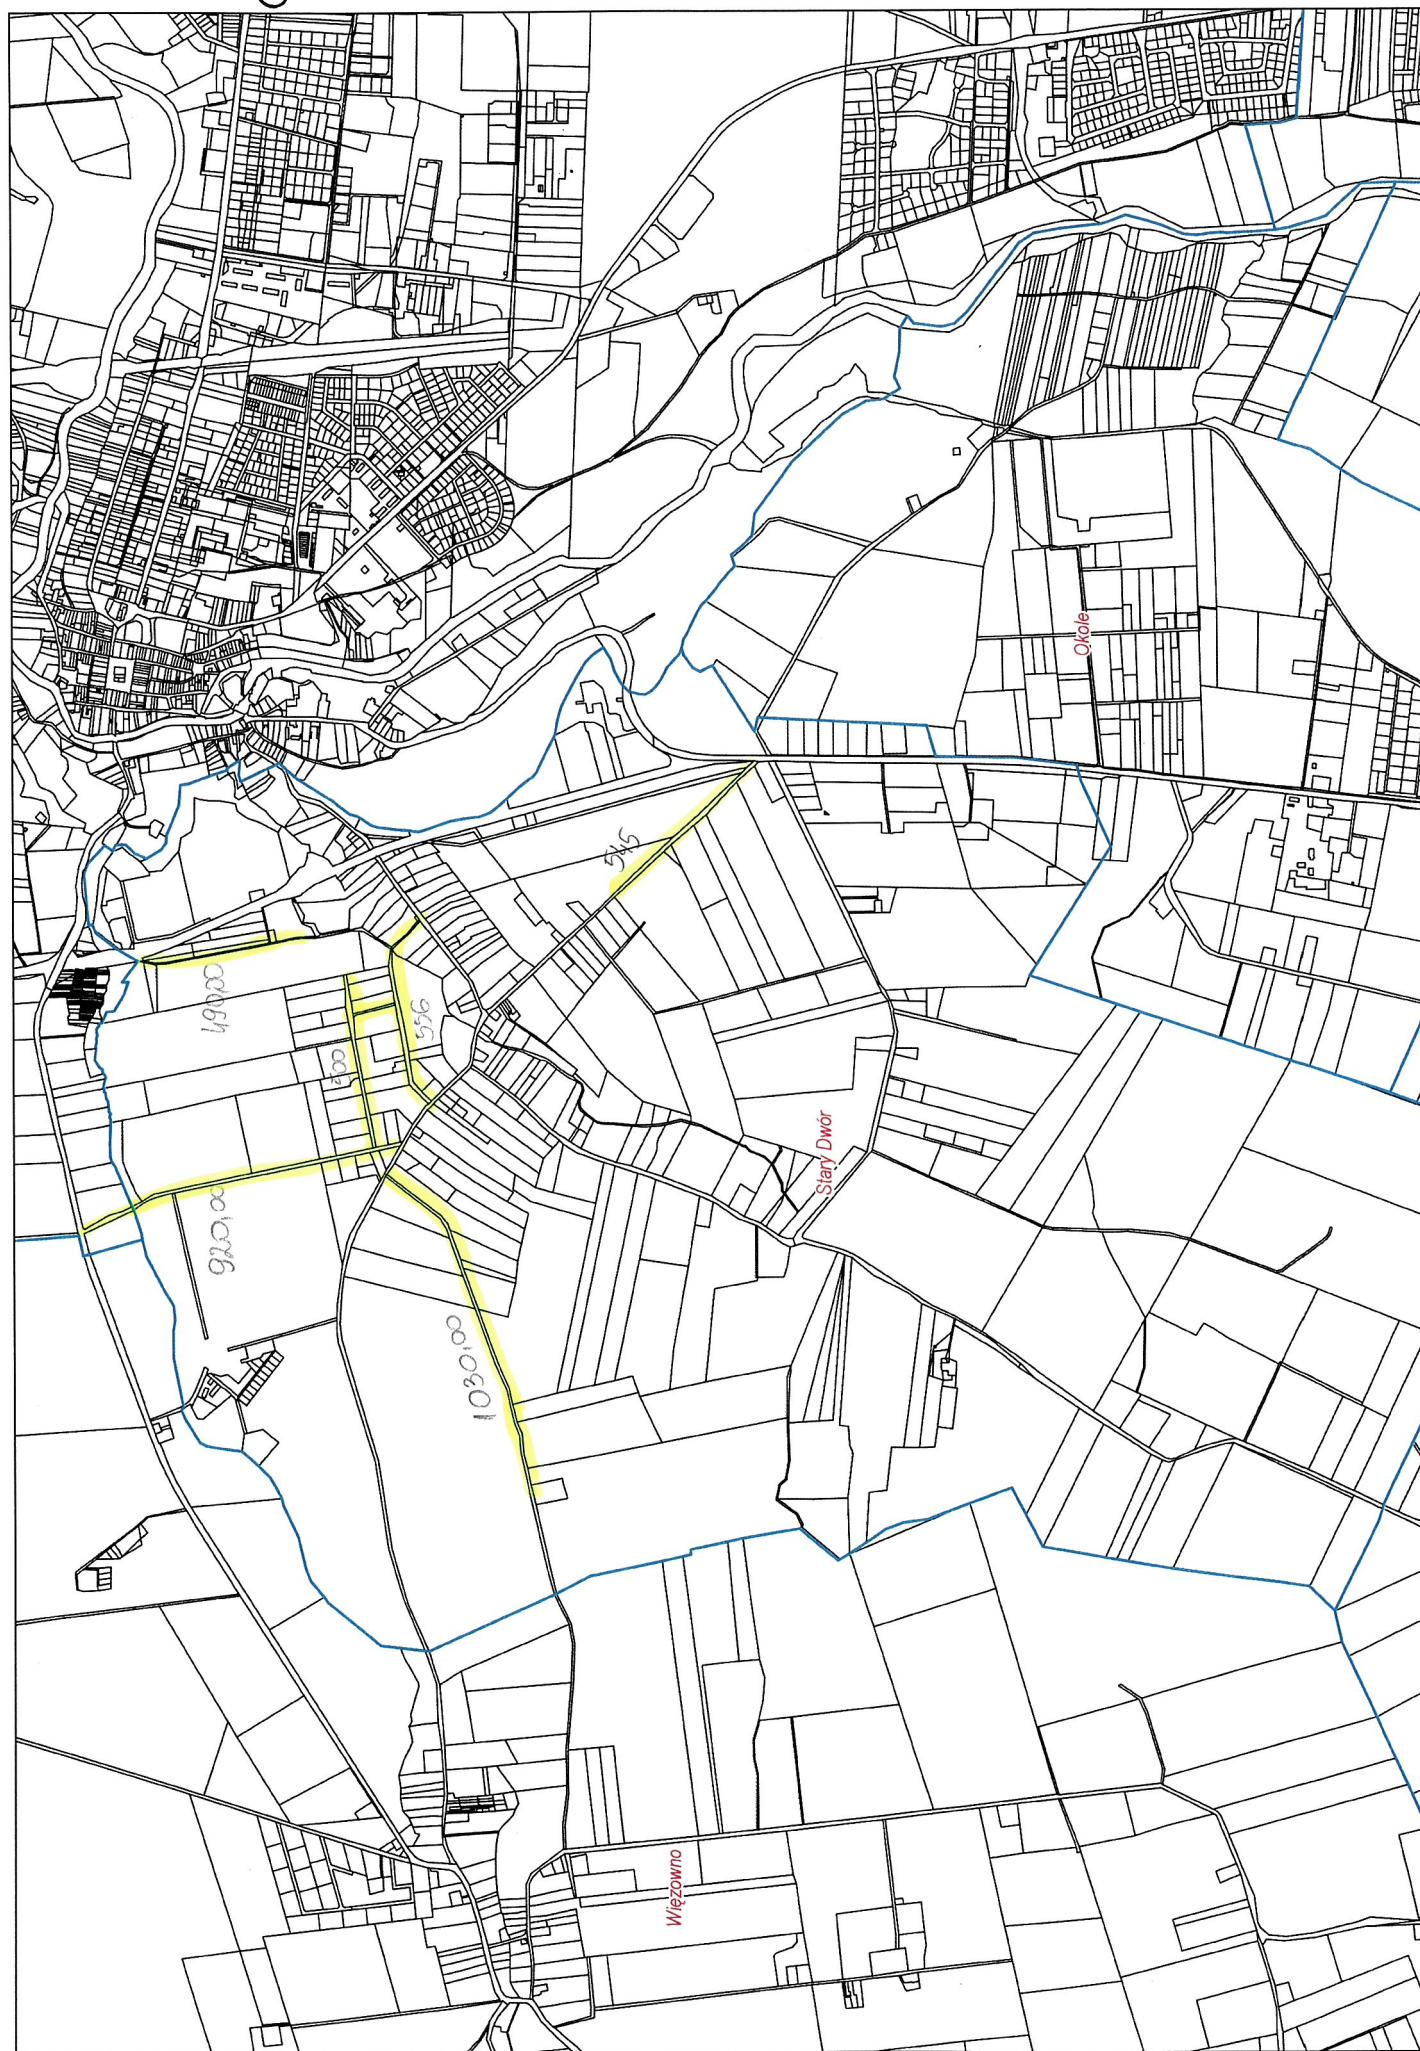

Okole + Stopka 4,04 km

Stary Dwór 1732

Stary Dąbr 4,04km

Łosko Małe 4,59 km

Łąsko Wielkie 6,13km

Sitowiec 2,61 km

Salno 3,77 km

Gogolin 4,32-km

Byszewo 1,85km

Nowy Jasiniec 6,58 km

Stary Jasiniec 9,05km

Nowy Dwór 3,96km

Skarbiewo 2,98km

Oziedzinck 0,90 km

ZAKIM

Lucim 16,30km

Bytkowice 1,35 km

Okole + Stopka 4,04 km

Stary Dubi 4,04km

Łosko Małe 4,59 km

Łąsko Wielkie 6,13km

Sitowiec 2,61 km

Salno 3,77 km

Gogolin 4,32-km

A

B

C

D

ALFABETYCZNY SPIS ULIC

Akacjowa	3,4 C
Bajkowa	3D
Boczna	3B
Bydgoska	1,2,3,4 B,5C
Cicha	3B
Długa	3B,C,D,E
Gościeradzka	1B,C 2C,D
Jaśminowa	6C
Jaworowa	3C
Jalowcowa	3D
Jodłowa	3D
Kaplewska	3D
Klonowa	3C
Konwaliowa	4C
Krótka	3C
Ks. J. Hamerskiego	5,6B
Leśna	3D
Leśna	3B
Lipowa	3C
Modrzwłowa	3C
Morzewiecka	4B
Nad Brdą	3,4,5,6 C
Nad Stawem	4B,C
Na Skarpie	4C
Nizinna	3D
Owocowa	2C
Płaskowa	3,4C
Poprzeczna	3B
Podmiejska	4B
Pogodna	2B,C
Polna	4,5B
Rekreacyjna	2D,3C
Równa	3B
Różanna	6C
Sadownicza	2,3C
Słoneczna	3C,D
Sosnowa	3D
Spokojna	4C
Świerkowa	3C
Warzywna	3C
Wiosenna	3B
Wiśniowa	3C
Wleńska	3B