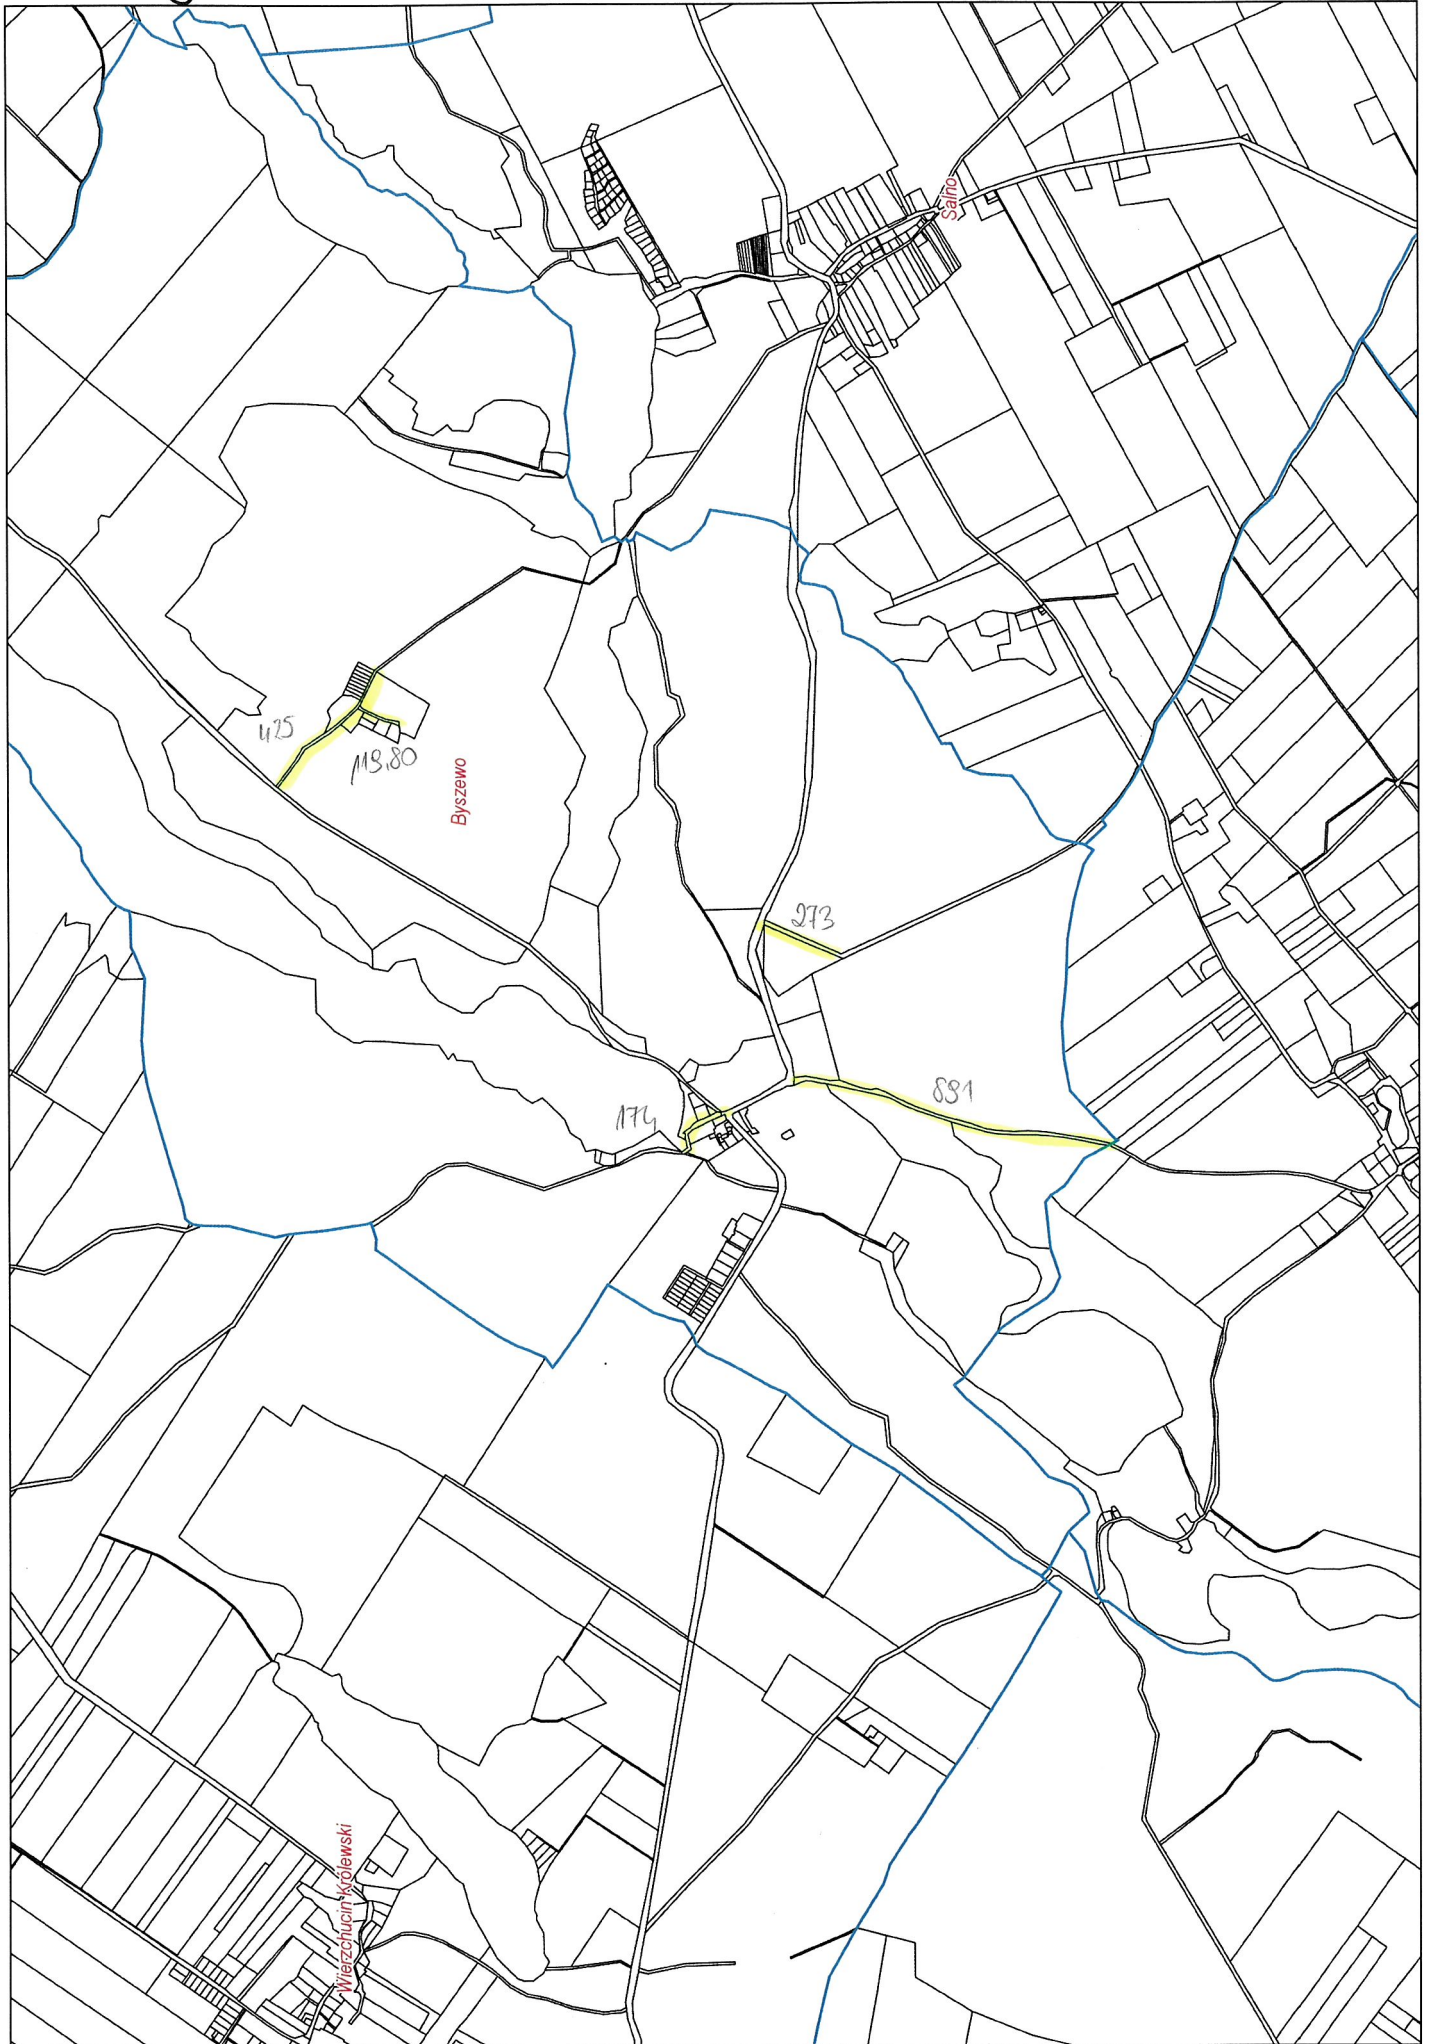

Nowy Jasiniec 6,58 km

Stary Jasiniec 9,05km

Nowy Dwór 3,96km

Skarbiewo 2,98km

Oziedzinck 0,90 km

ZAKIM

Lucim 16,30km

Bytkowice 1,35 km

Okole + Stopka 4,04 km

Stary Dwór 1732

Stary Dąbr 4,04km

Łosko Małe 4,59 km

Łąsko Wielkie 6,13km

Sitowiec 2,61 km

Salno 3,77 km

Gogolin 4,32-km

Byszewo 1,85km

Nowy Jasiniec 6,58 km

Stary Jasiniec 9,05km

Nowy Dwór 3,96km

Skarbiewo 2,98km

Oziedzinck 0,90 km

ZAKIM

Lucim 16,30km

Bytkowice 1,35 km

Okole + Stopka 4,04 km

Stary Dubi 4,04km

Łosko Małe 4,59 km

Łąsko Wielkie 6,13km

Sitowiec 2,61 km

Salno 3,77 km

Gogolin 4,32-km