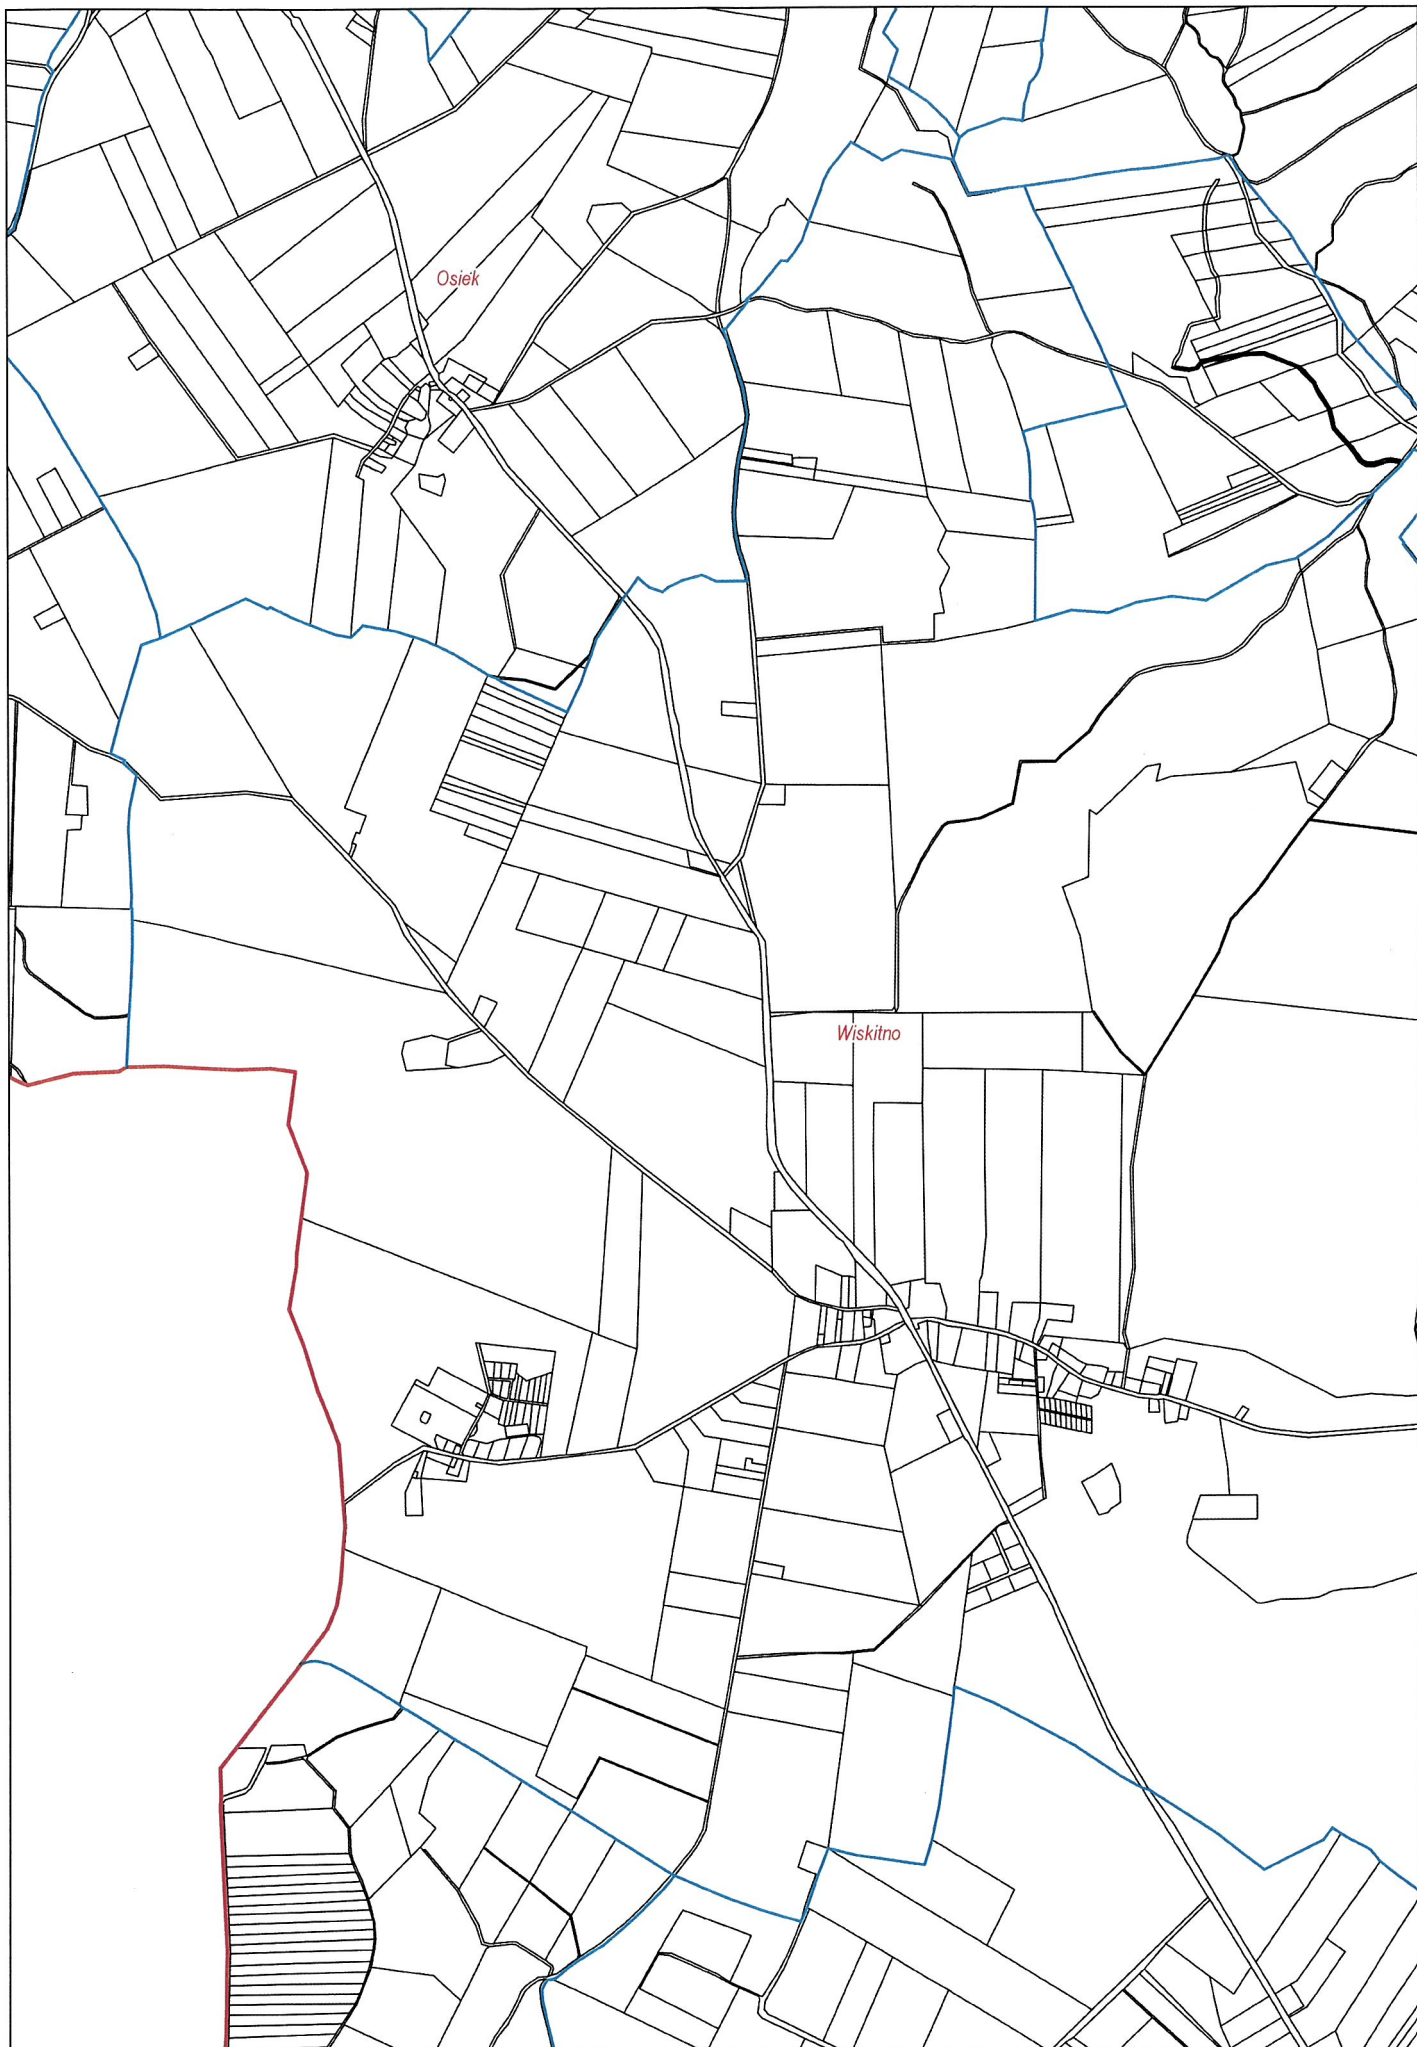

Okole + Stopka 4,04 km

Stary Dwór 1732

Stary Dąbr 4,04km

Łosko Małe 4,59 km

Łąsko Wielkie 6,13km

Sitowiec 2,61 km

Salno 3,77 km

Gogolin 4,32-km

Byszewo 1,85km

Nowy Jasiniec 6,58 km

Stary Jasiniec 9,05km

Nowy Dwór 3,96km

Skarbiewo 2,98km

Oziedzinck 0,90 km

ZAKIM

Lucim 16,30km

Bytkowice 1,35 km

Okole + Stopka 4,04 km

Stary Dubi 4,04km

Łosko Małe 4,59 km

Łąsko Wielkie 6,13km

Sitowiec 2,61 km

Salno 3,77 km

Gogolin 4,32-km

A

B

C

D

ALFABETYCZNY SPIS ULIC

Akacjowa	3,4 C
Bajkowa	3D
Boczna	3B
Bydgoska	1,2,3,4 B,5C
Cicha	3B
Długa	3B,C,D,E
Gościeradzka	1B,C 2C,D
Jaśminowa	6C
Jaworowa	3C
Jalowcowa	3D
Jodłowa	3D
Kaplewska	3D
Klonowa	3C
Konwaliowa	4C
Krótka	3C
Ks. J. Hamerskiego	5,6B
Leśna	3D
Leśna	3B
Lipowa	3C
Modrzwłowa	3C
Morzewiecka	4B
Nad Brdą	3,4,5,6 C
Nad Stawem	4B,C
Na Skarpie	4C
Nizinna	3D
Owocowa	2C
Płaskowa	3,4C
Poprzeczna	3B
Podmiejska	4B
Pogodna	2B,C
Polna	4,5B
Rekreacyjna	2D,3C
Równa	3B
Różanna	6C
Sadownicza	2,3C
Słoneczna	3C,D
Sosnowa	3D
Spokojna	4C
Świerkowa	3C
Warzywna	3C
Wiosenna	3B
Wiśniowa	3C
Wleńska	3B