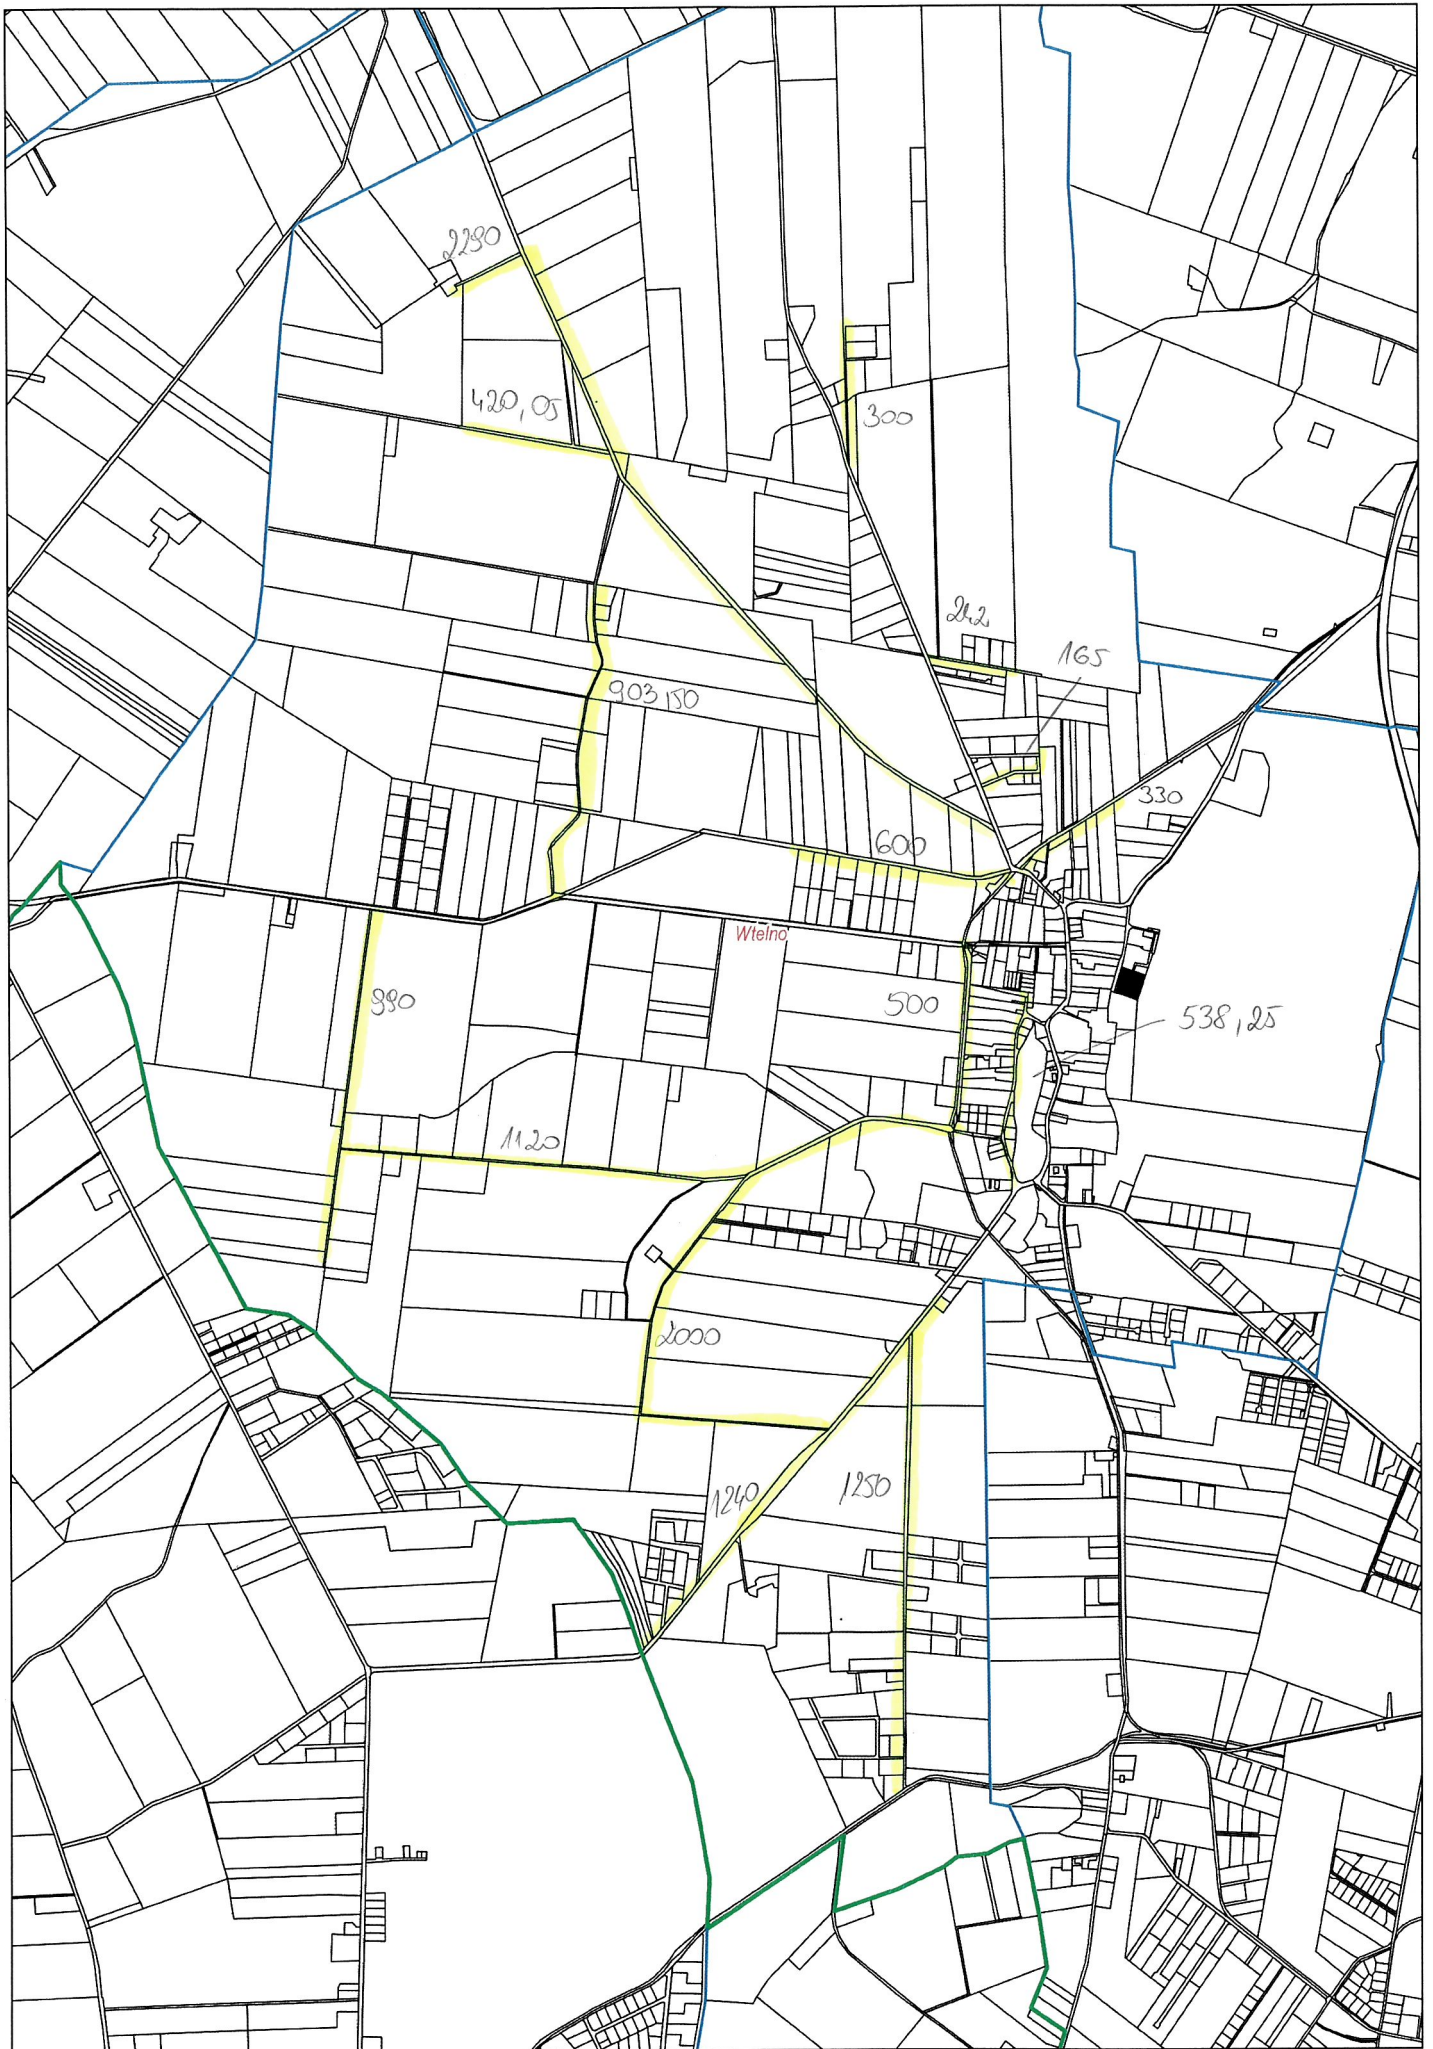

Nowy Jasiniec 6,58 km

Stary Jasiniec 9,05km

Nowy Dwór 3,96km

Skarbiewo 2,98km

Oziedzinck 0,90 km

ZAKIM

Lucim 16,30km

Bytkowice 1,35 km

Okole + Stopka 4,04 km

Stary Dwór 1732

Stary Dąbr 4,04km

Łosko Małe 4,59 km

Łąsko Wielkie 6,13km

Sitowiec 2,61 km

Salno 3,77 km

Gogolin 4,32-km

Byszewo 1,85km

Nowy Jasiniec 6,58 km

Stary Jasiniec 9,05km

Nowy Dwór 3,96km

Skarbiewo 2,98km

Oziedzinck 0,90 km

ZAKIM

Lucim 16,30km

Bytkowice 1,35 km

Okole + Stopka 4,04 km

Stary Dubi 4,04km

Łosko Małe 4,59 km

Łąsko Wielkie 6,13km

Sitowiec 2,61 km

Salno 3,77 km

Gogolin 4,32-km