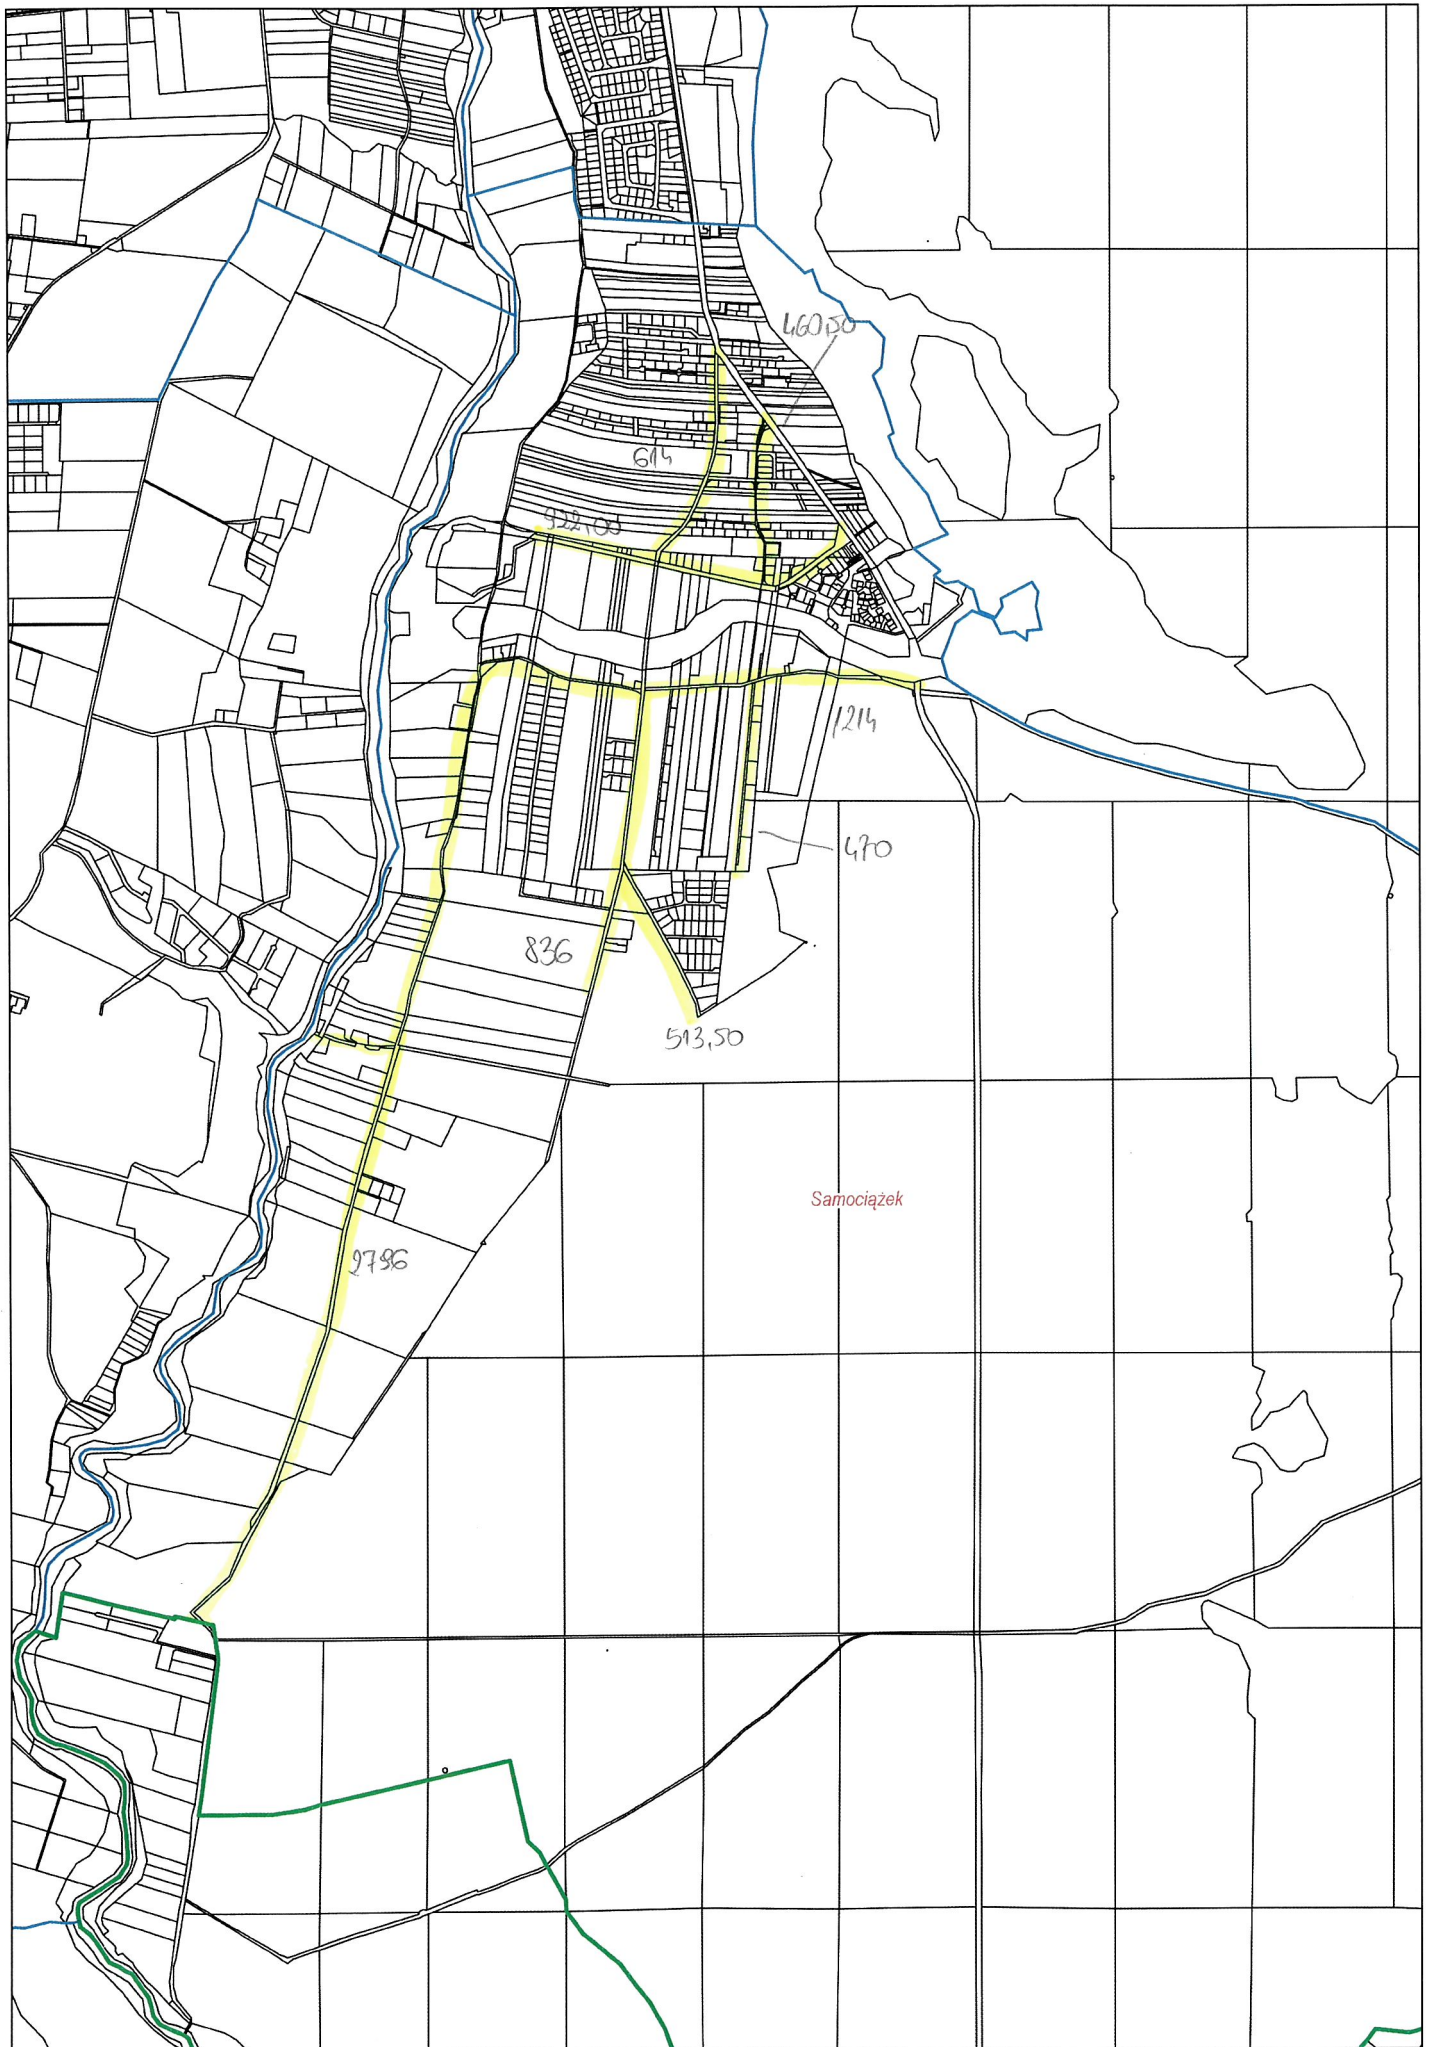

Nowy Jasiniec 6,58 km

Stary Jasiniec 9,05km

Nowy Dwór 3,96km

Skarbiewo 2,98km

Oziedzinck 0,90 km

ZAKIM

Lucim 16,30km

Bytkowice 1,35 km

Okole + Stopka 4,04 km

Stary Dwór 1732

Stary Dąbr 4,04km

Łosko Małe 4,59 km

Łąsko Wielkie 6,13km

Sitowiec 2,61 km

Salno 3,77 km

Gogolin 4,32-km

Byszewo 1,85km

Nowy Jasiniec 6,58 km

Stary Jasiniec 9,05km

Nowy Dwór 3,96km

Skarbiewo 2,98km

Oziedzinck 0,90 km

ZAKIM

Lucim 16,30km

Bytkowice 1,35 km

Okole + Stopka 4,04 km

Stary Dubi 4,04km

Łosko Małe 4,59 km

Łąsko Wielkie 6,13km

Sitowiec 2,61 km

Salno 3,77 km

Gogolin 4,32-km