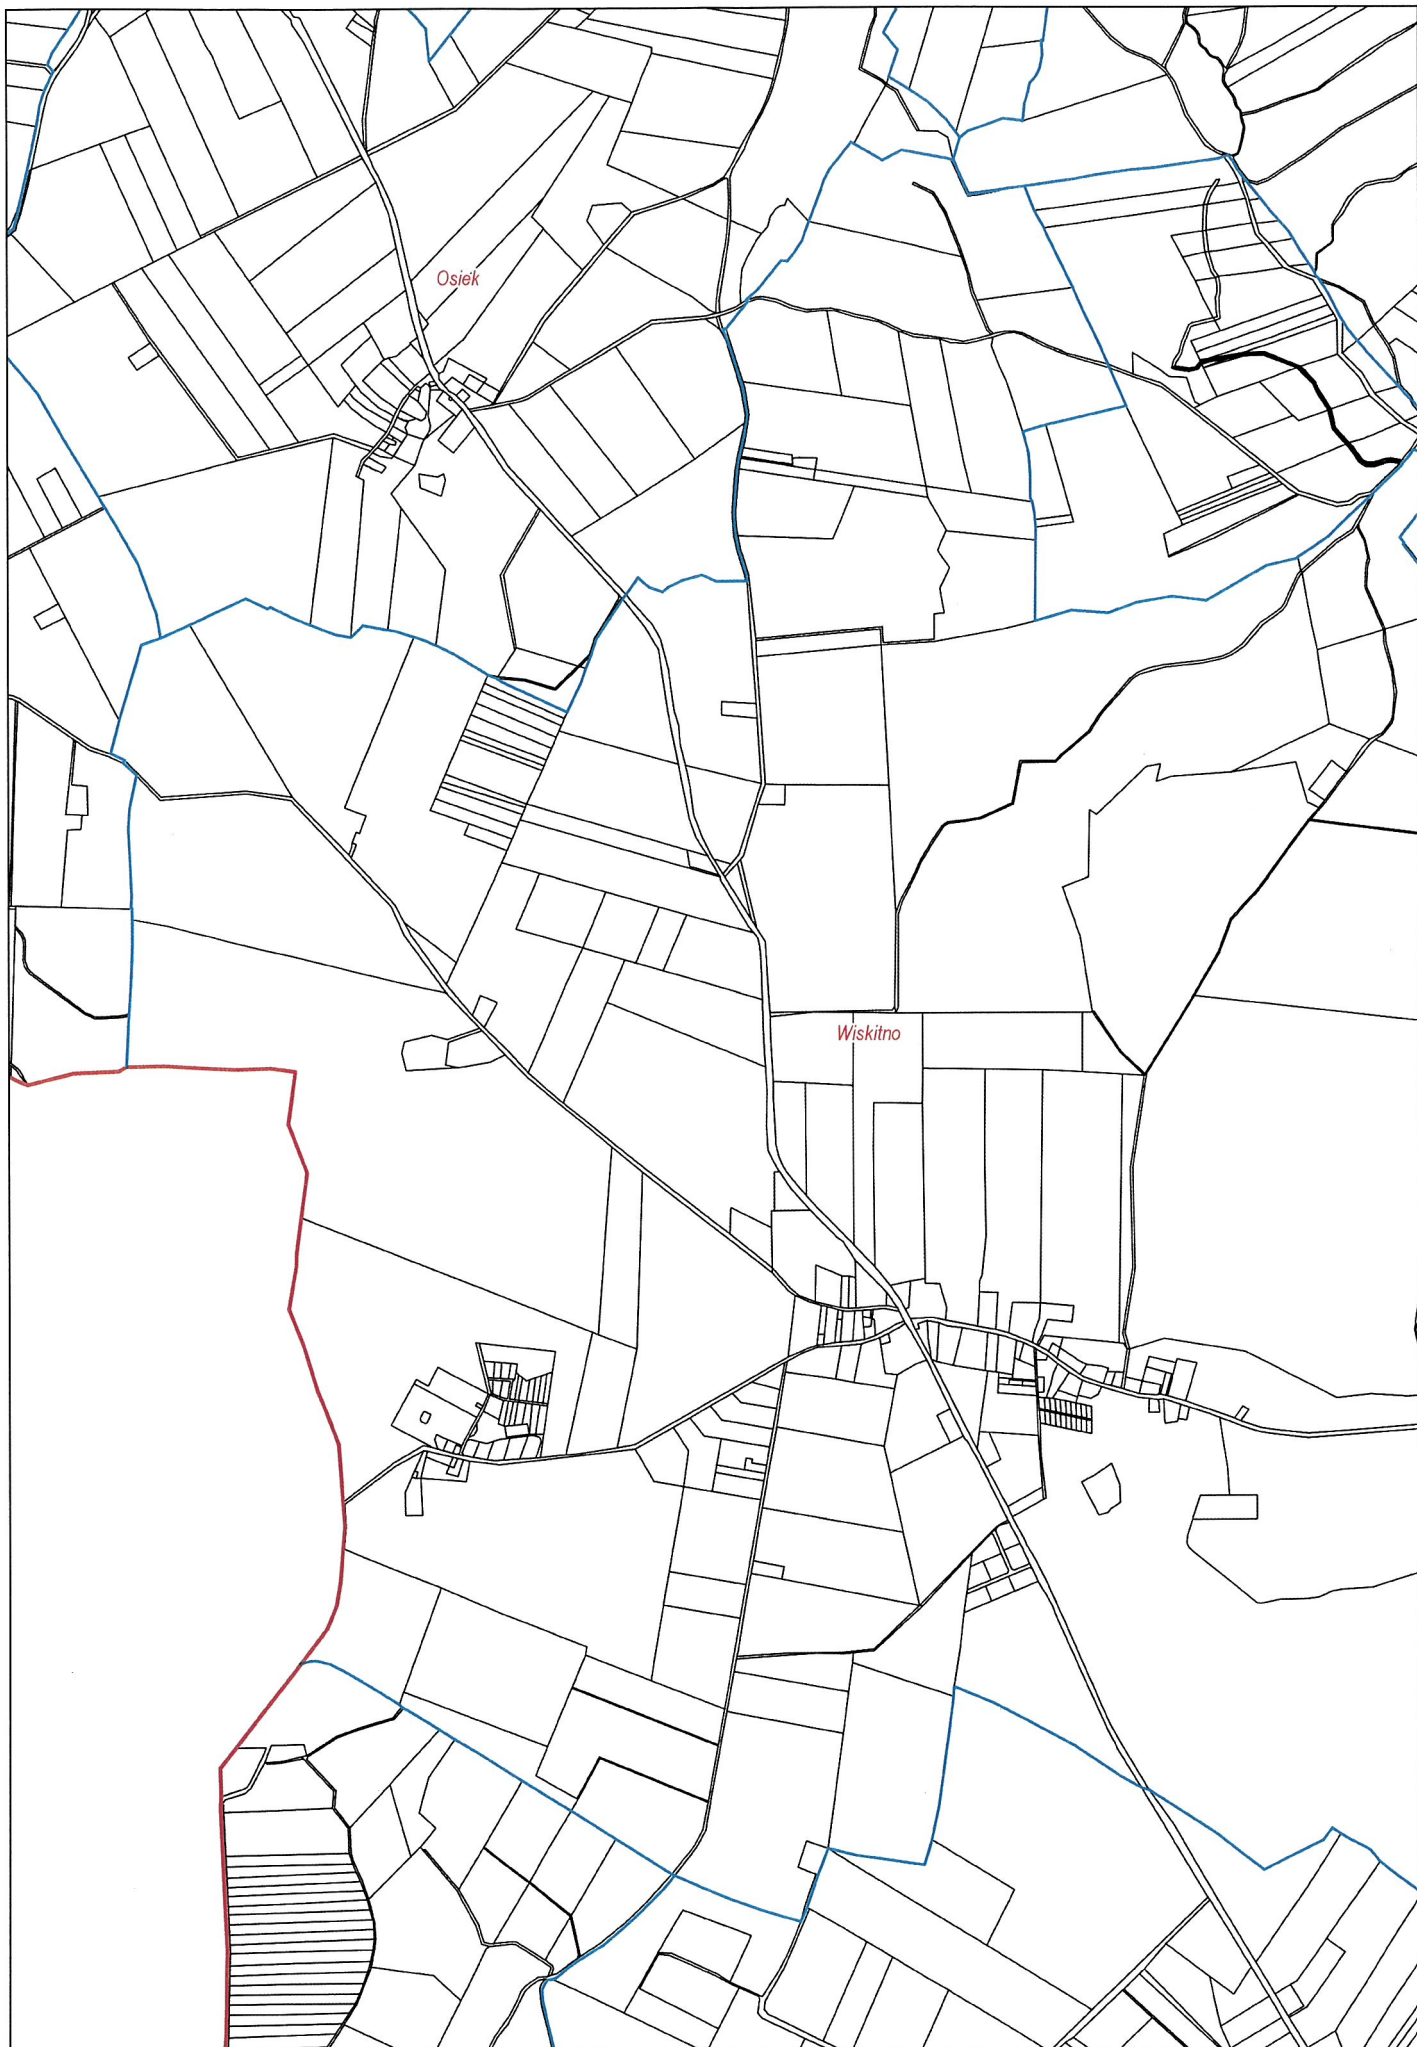

Nowy Jasiniec 6,58 km

Stary Jasiniec 9,05km

Nowy Dwór 3,96km

Skarbiewo 2,98km

Oziedzinck 0,90 km

ZAKIM

Lucim 16,30km

Bytkowice 1,35 km

Okole + Stopka 4,04 km

Stary Dwór 1732

Stary Dąbr 4,04km

Łosko Małe 4,59 km

Łąsko Wielkie 6,13km

Sitowiec 2,61 km

Salno 3,77 km

Gogolin 4,32-km

Byszewo 1,85km

Nowy Jasiniec 6,58 km

Stary Jasiniec 9,05km

Nowy Dwór 3,96km

Skarbiewo 2,98km

Oziedzinck 0,90 km

ZAKIM

Lucim 16,30km

Bytkowice 1,35 km

Okole + Stopka 4,04 km

Stary Dubi 4,04km

Łosko Małe 4,59 km

Łąsko Wielkie 6,13km

Sitowiec 2,61 km

Salno 3,77 km

Gogolin 4,32-km