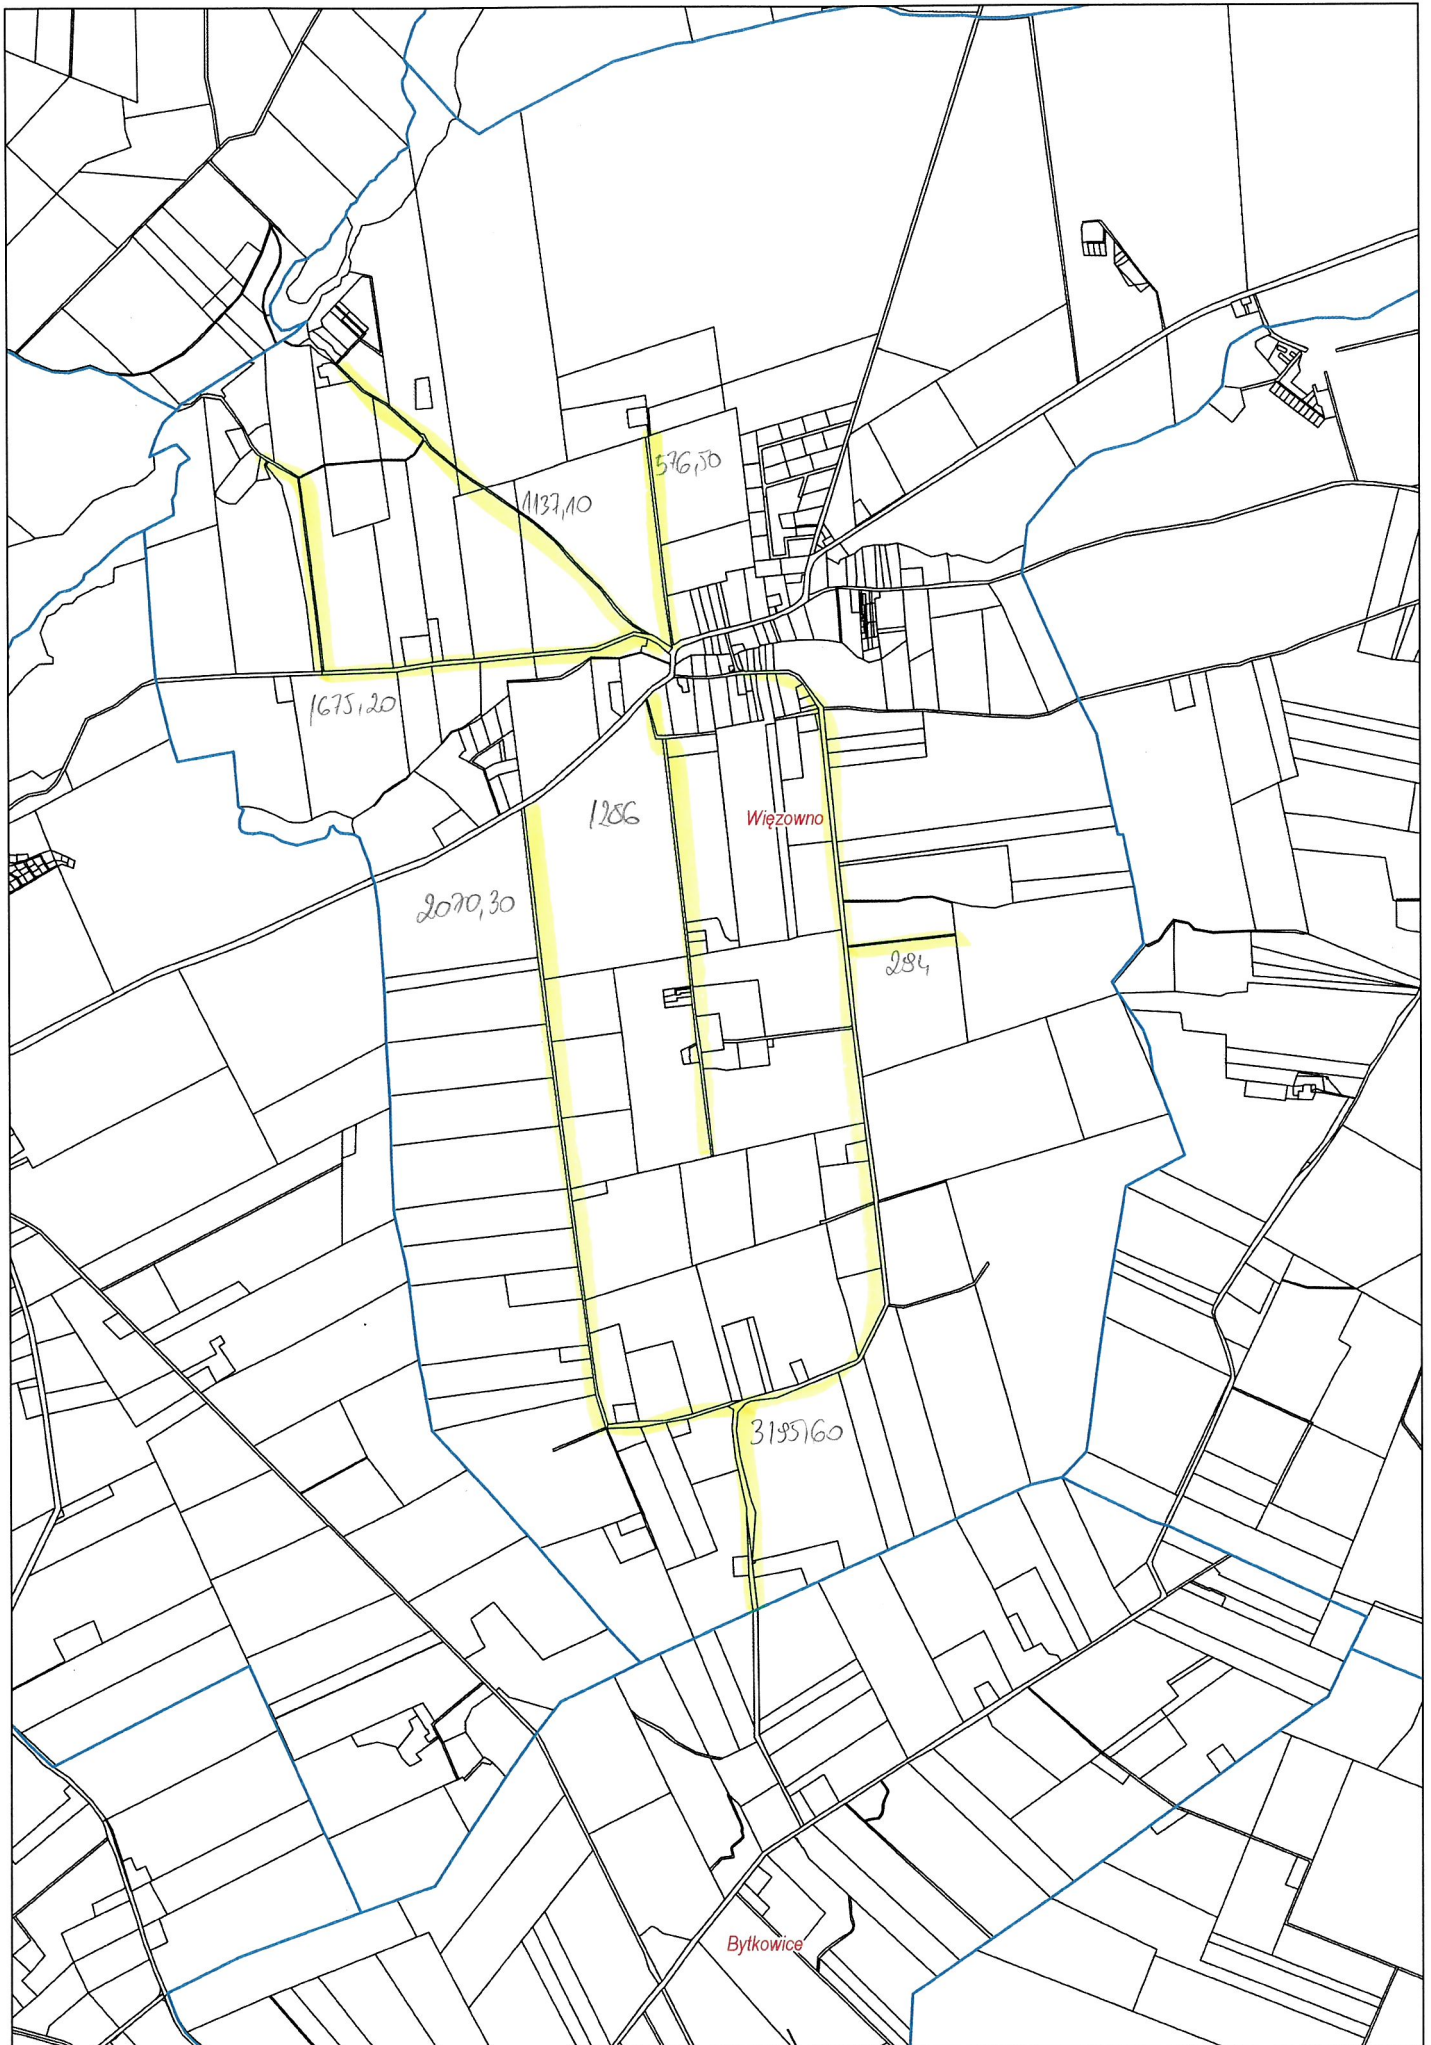

Nowy Jasiniec 6,58 km

Stary Jasiniec 9,05km

Nowy Dwór 3,96km

Skarbiewo 2,98km

Oziedzinck 0,90 km

ZAKIM

Lucim 16,30km

Bytkowice 1,35 km

Okole + Stopka 4,04 km

Stary Dwór 1732

Stary Dąbr 4,04km

Łosko Małe 4,59 km

Łąsko Wielkie 6,13km

Sitowiec 2,61 km

Salno 3,77 km

Gogolin 4,32-km

Byszewo 1,85km

Nowy Jasiniec 6,58 km

Stary Jasiniec 9,05km

Nowy Dwór 3,96km

Skarbiewo 2,98km

Oziedzinck 0,90 km

ZAKIM

Lucim 16,30km

Bytkowice 1,35 km

Okole + Stopka 4,04 km

Stary Dubi 4,04km

Łosko Małe 4,59 km

Łąsko Wielkie 6,13km

Sitowiec 2,61 km

Salno 3,77 km

Gogolin 4,32-km