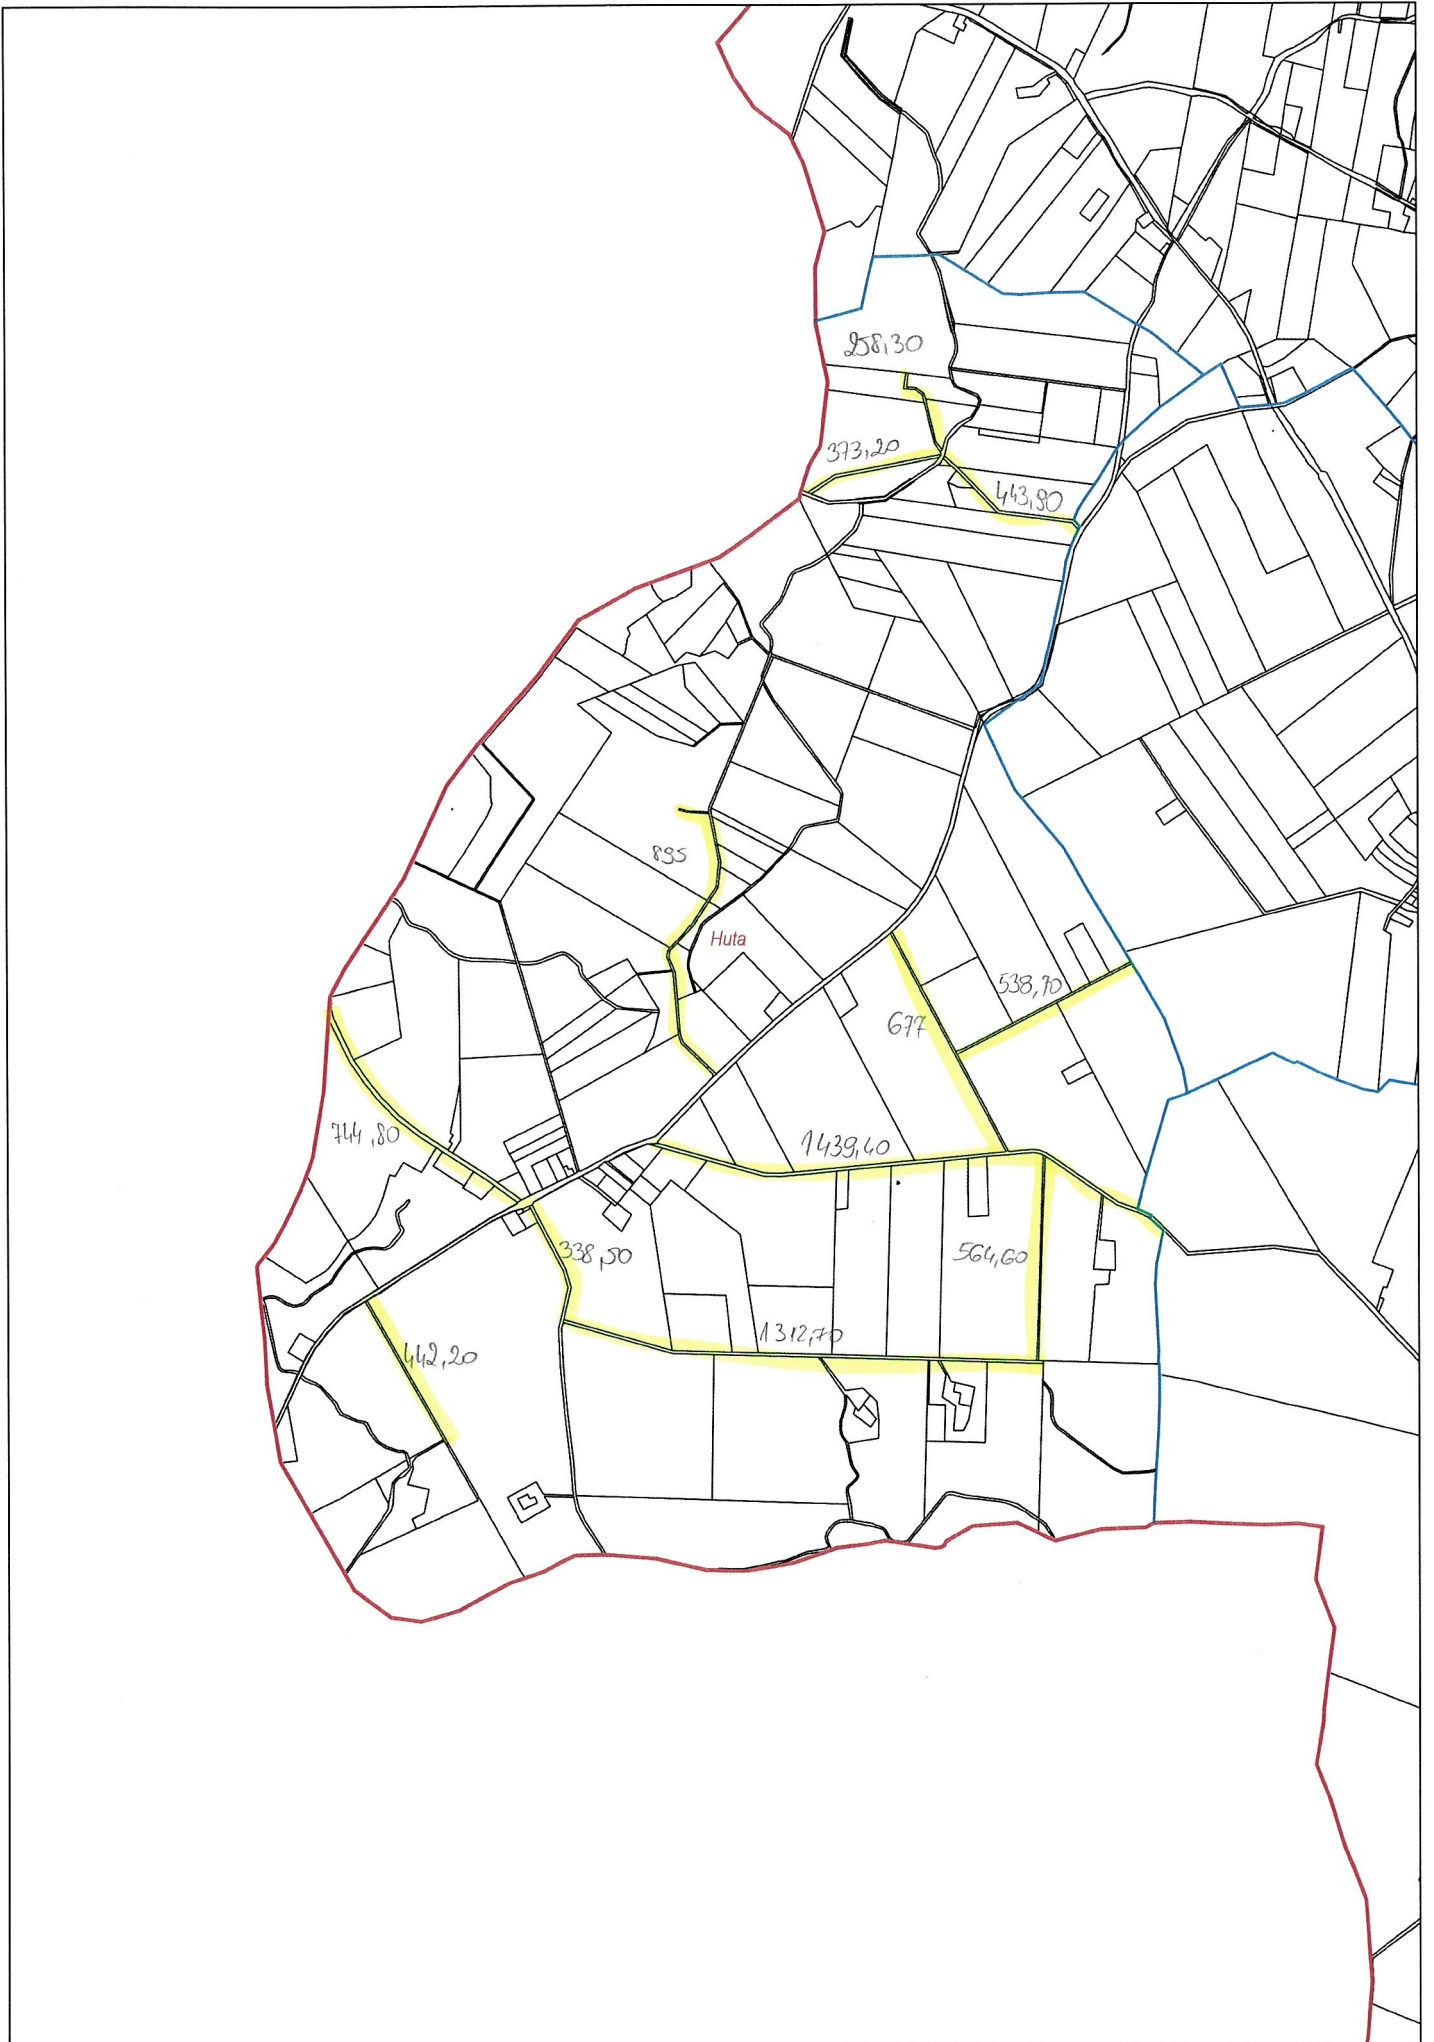

Nowy Jasiniec 6,58 km

Stary Jasiniec 9,05km

Nowy Dwór 3,96km

Skarbiewo 2,98km

Oziedzinck 0,90 km

ZAKIM

Lucim 16,30km

Bytkowice 1,35 km

Okole + Stopka 4,04 km

Stary Dwór 1732

Stary Dąbr 4,04km

Łosko Małe 4,59 km

Łąsko Wielkie 6,13km

Sitowiec 2,61 km

Salno 3,77 km

Gogolin 4,32-km

Byszewo 1,85km

Nowy Jasiniec 6,58 km

Stary Jasiniec 9,05km

Nowy Dwór 3,96km

Skarbiewo 2,98km

Oziedzinck 0,90 km

ZAKIM

Lucim 16,30km

Bytkowice 1,35 km

Okole + Stopka 4,04 km

Stary Dubi 4,04km

Łosko Małe 4,59 km

Łąsko Wielkie 6,13km

Sitowiec 2,61 km

Salno 3,77 km

Gogolin 4,32-km