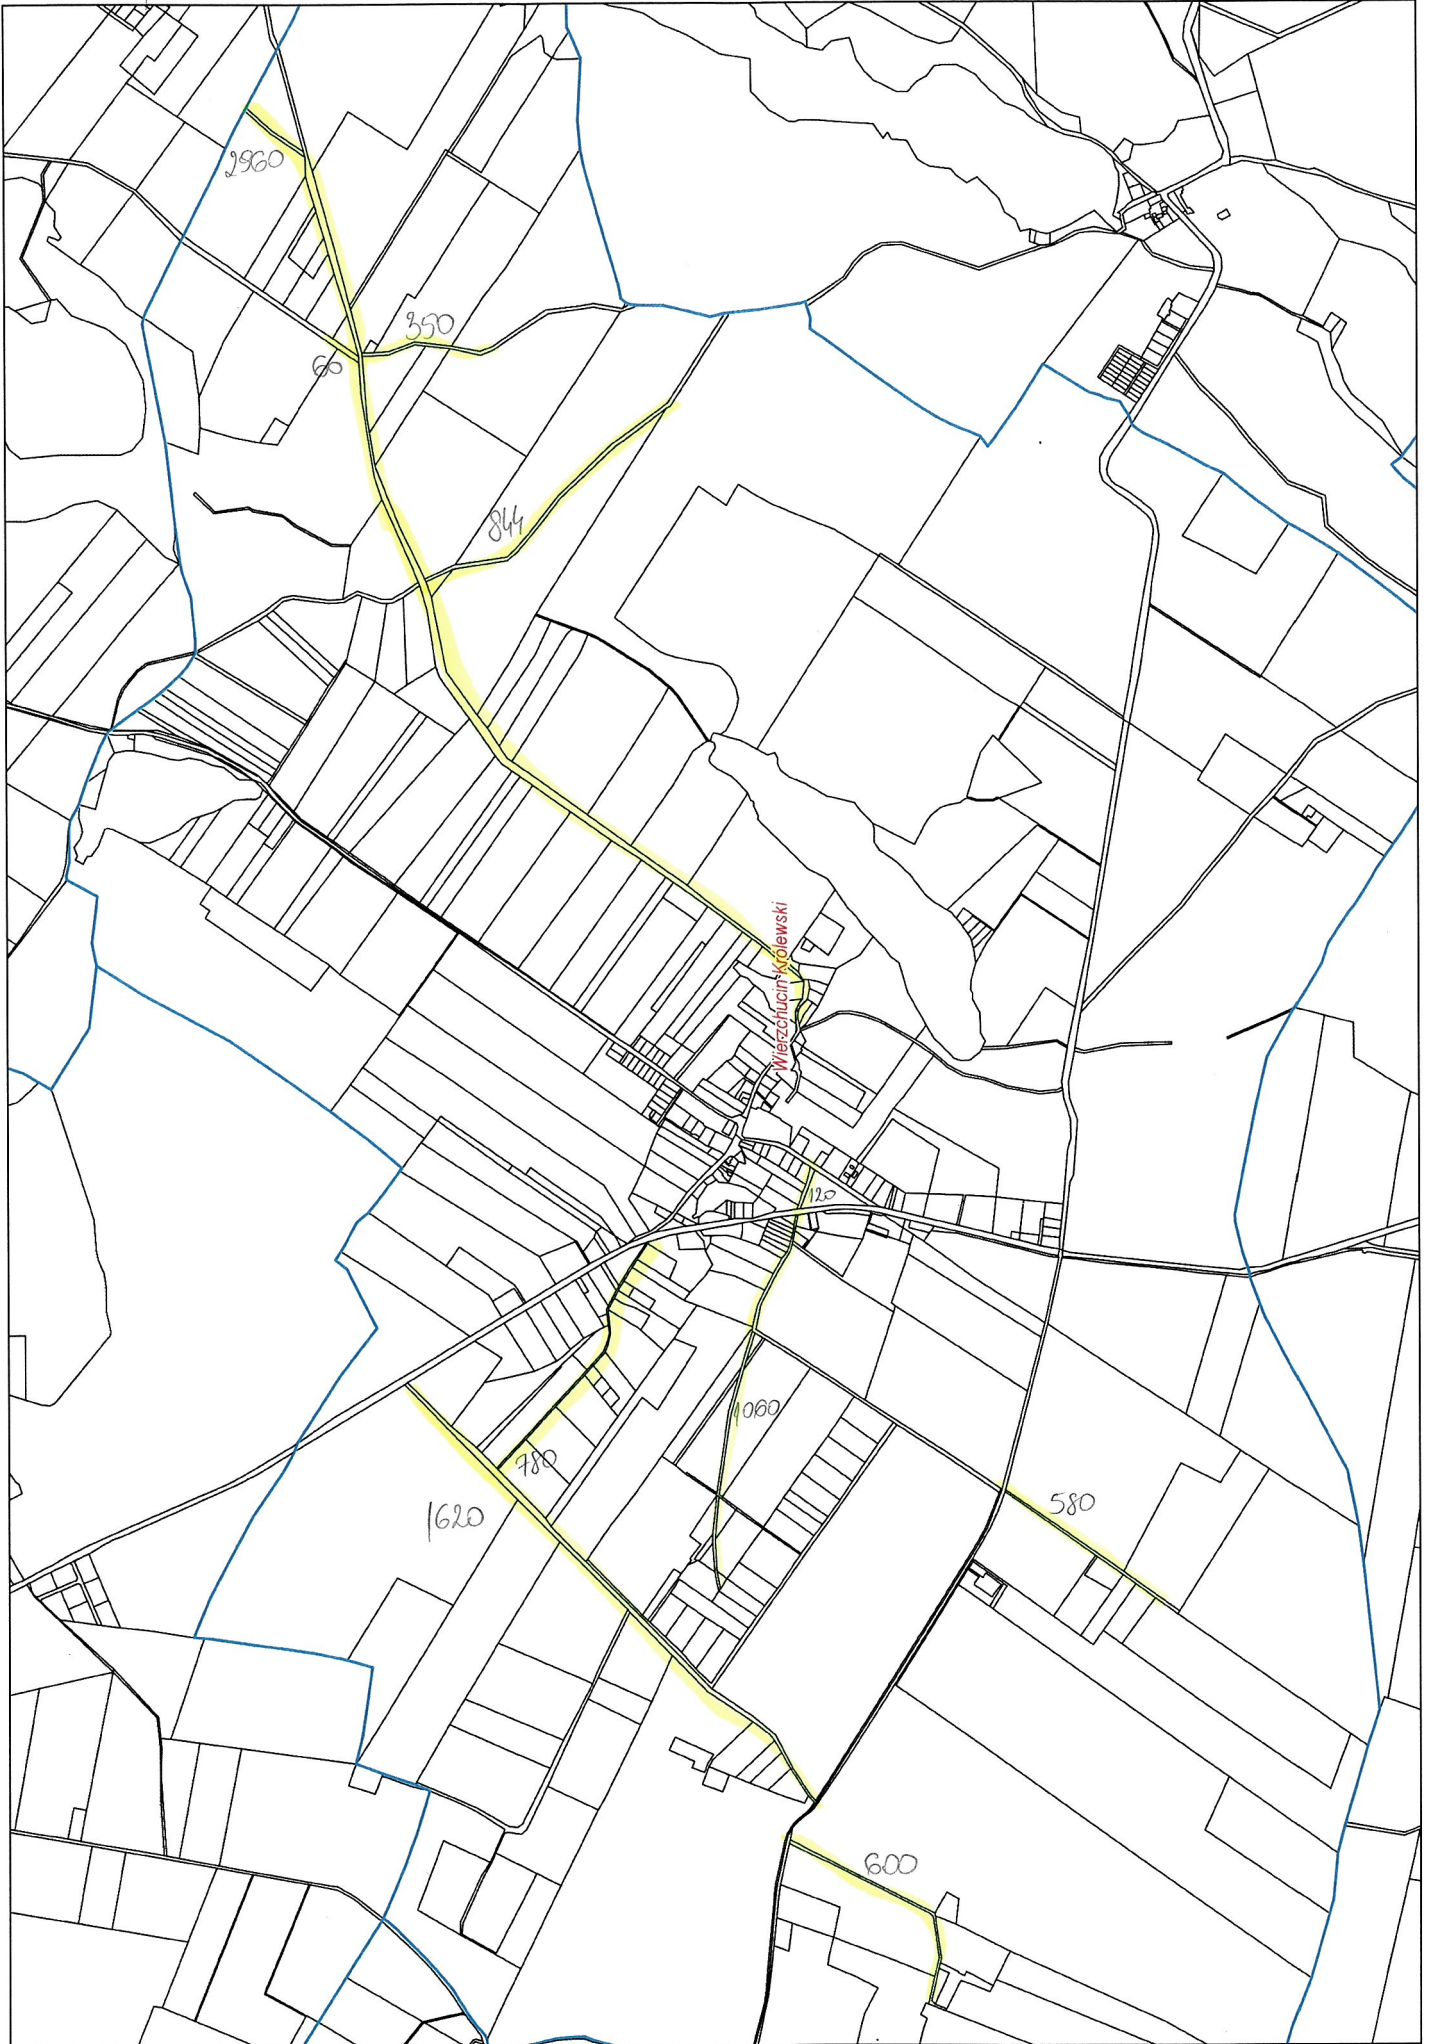

Nowy Jasiniec 6,58 km

Stary Jasiniec 9,05km

Nowy Dwór 3,96km

Skarbiewo 2,98km

Oziedzinck 0,90 km

ZAKIM

Lucim 16,30km

Bytkowice 1,35 km

Okole + Stopka 4,04 km

Stary Dwór 1732

Stary Dąbr 4,04km

Łosko Małe 4,59 km

Łąsko Wielkie 6,13km

Sitowiec 2,61 km

Salno 3,77 km

Gogolin 4,32-km

Byszewo 1,85km

Nowy Jasiniec 6,58 km

Stary Jasiniec 9,05km

Nowy Dwór 3,96km

Skarbiewo 2,98km

Oziedzinck 0,90 km

ZAKIM

Lucim 16,30km

Bytkowice 1,35 km

Okole + Stopka 4,04 km

Stary Dubi 4,04km

Łosko Małe 4,59 km

Łąsko Wielkie 6,13km

Sitowiec 2,61 km

Salno 3,77 km

Gogolin 4,32-km