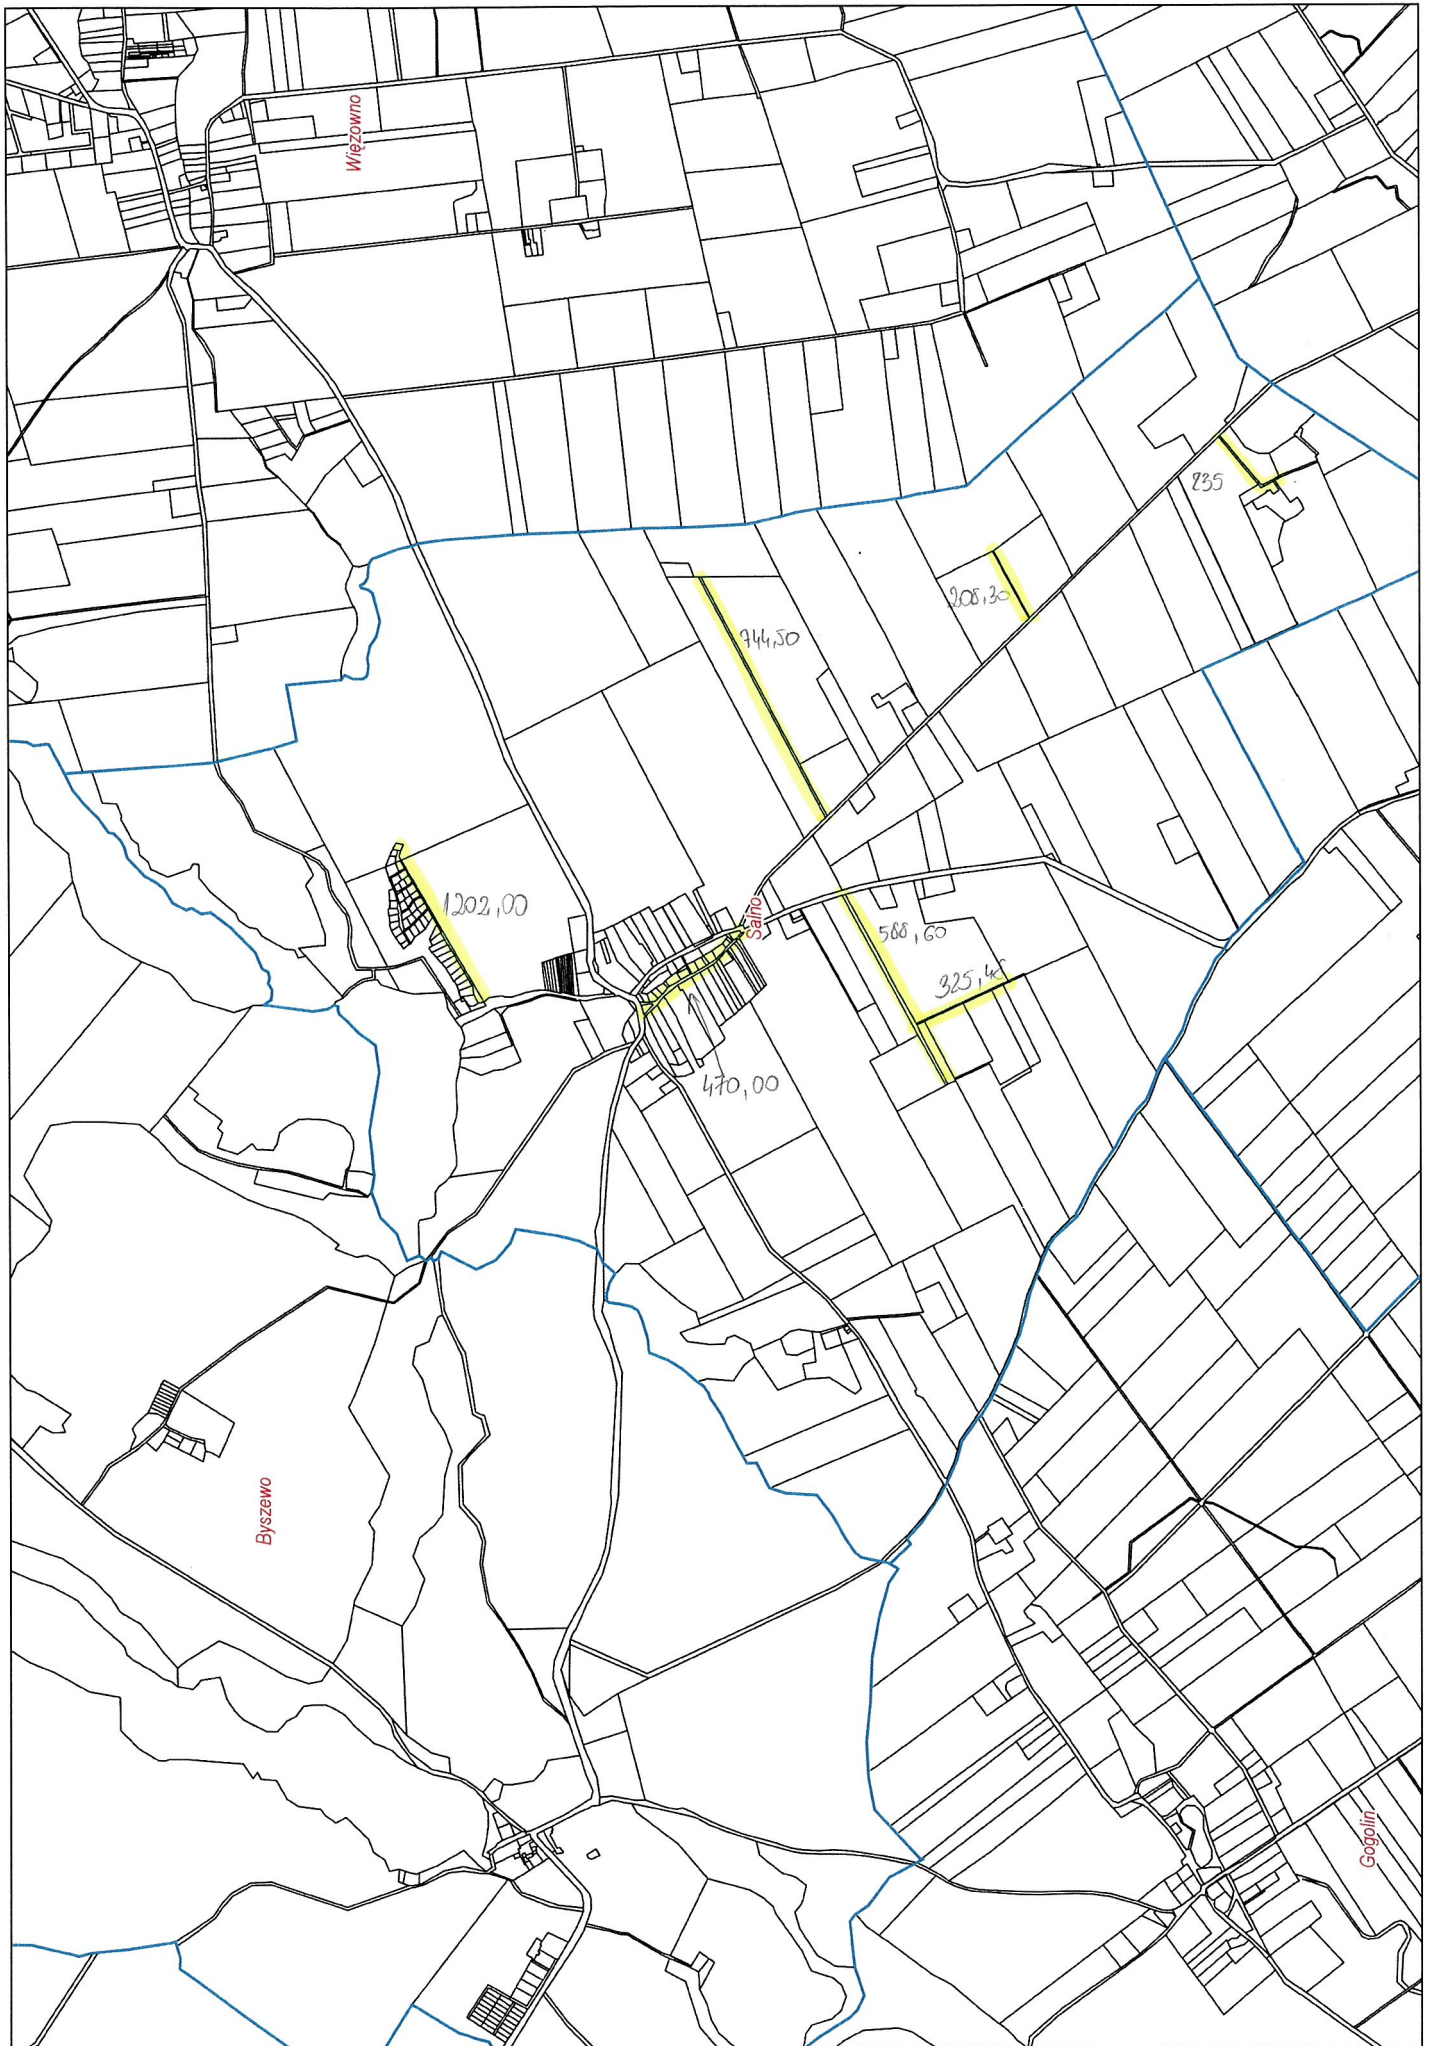

Okole + Stopka 4,04 km

Stary Dwór 1732

Stary Dąbr 4,04km

Łosko Małe 4,59 km

Łąsko Wielkie 6,13km

Sitowiec 2,61 km

Salno 3,77 km

Gogolin 4,32-km

Byszewo 1,85km

Nowy Jasiniec 6,58 km

Stary Jasiniec 9,05km

Nowy Dwór 3,96km

Skarbiewo 2,98km

Oziedzinck 0,90 km

ZAKIM

Lucim 16,30km

Bytkowice 1,35 km

Okole + Stopka 4,04 km

Stary Dubi 4,04km

Łosko Małe 4,59 km

Łąsko Wielkie 6,13km

Sitowiec 2,61 km

Salno 3,77 km

Gogolin 4,32-km

A

B

C

D

ALFABETYCZNY SPIS ULIC

Akacjowa	3,4 C
Bajkowa	3D
Boczna	3B
Bydgoska	1,2,3,4 B,5C
Cicha	3B
Długa	3B,C,D,E
Gościeradzka	1B,C 2C,D
Jaśminowa	6C
Jaworowa	3C
Jalowcowa	3D
Jodłowa	3D
Kaplewska	3D
Klonowa	3C
Konwaliowa	4C
Krótka	3C
Ks. J. Hamerskiego	5,6B
Leśna	3D
Leśna	3B
Lipowa	3C
Modrzwłowa	3C
Morzewiecka	4B
Nad Brdą	3,4,5,6 C
Nad Stawem	4B,C
Na Skarpie	4C
Nizinna	3D
Owocowa	2C
Płaskowa	3,4C
Poprzeczna	3B
Podmiejska	4B
Pogodna	2B,C
Polna	4,5B
Rekreacyjna	2D,3C
Równa	3B
Różanna	6C
Sadownicza	2,3C
Słoneczna	3C,D
Sosnowa	3D
Spokojna	4C
Świerkowa	3C
Warzywna	3C
Wiosenna	3B
Wiśniowa	3C
Wleńska	3B