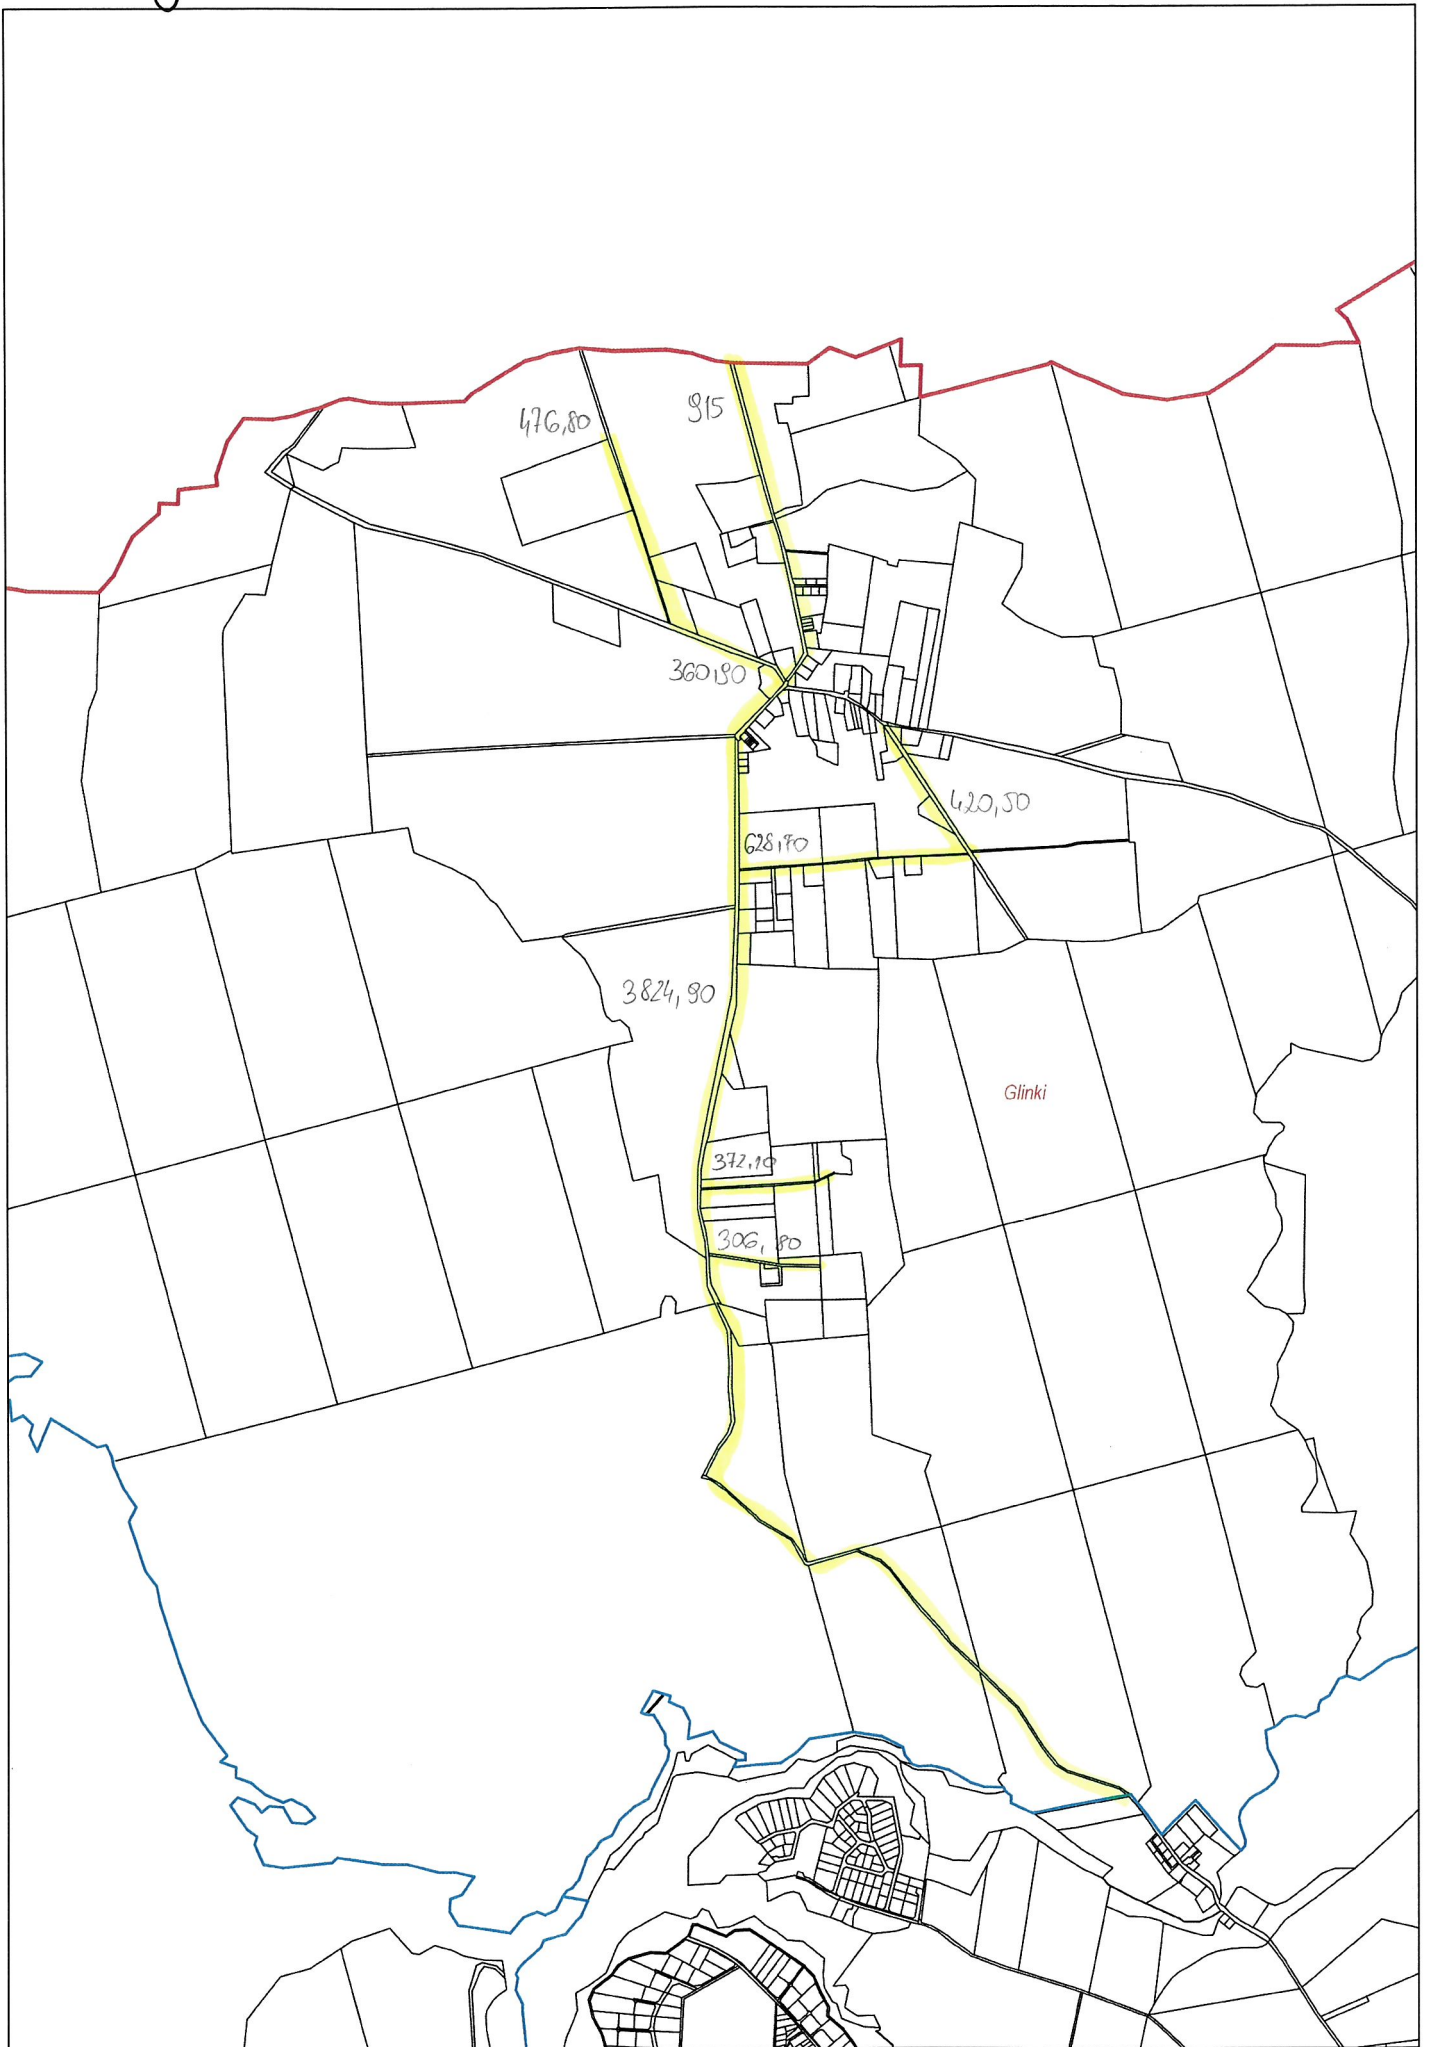

Nowy Jasiniec 6,58 km

Stary Jasiniec 9,05km

Nowy Dwór 3,96km

Skarbiewo 2,98km

Oziedzinck 0,90 km

ZAKIM

Lucim 16,30km

Bytkowice 1,35 km

Okole + Stopka 4,04 km

Stary Dwór 1732

Stary Dąbr 4,04km

Łosko Małe 4,59 km

Łąsko Wielkie 6,13km

Sitowiec 2,61 km

Salno 3,77 km

Gogolin 4,32-km

Byszewo 1,85km

Nowy Jasiniec 6,58 km

Stary Jasiniec 9,05km

Nowy Dwór 3,96km

Skarbiewo 2,98km

Oziedzinck 0,90 km

ZAKIM

Lucim 16,30km

Bytkowice 1,35 km

Okole + Stopka 4,04 km

Stary Dubi 4,04km

Łosko Małe 4,59 km

Łąsko Wielkie 6,13km

Sitowiec 2,61 km

Salno 3,77 km

Gogolin 4,32-km