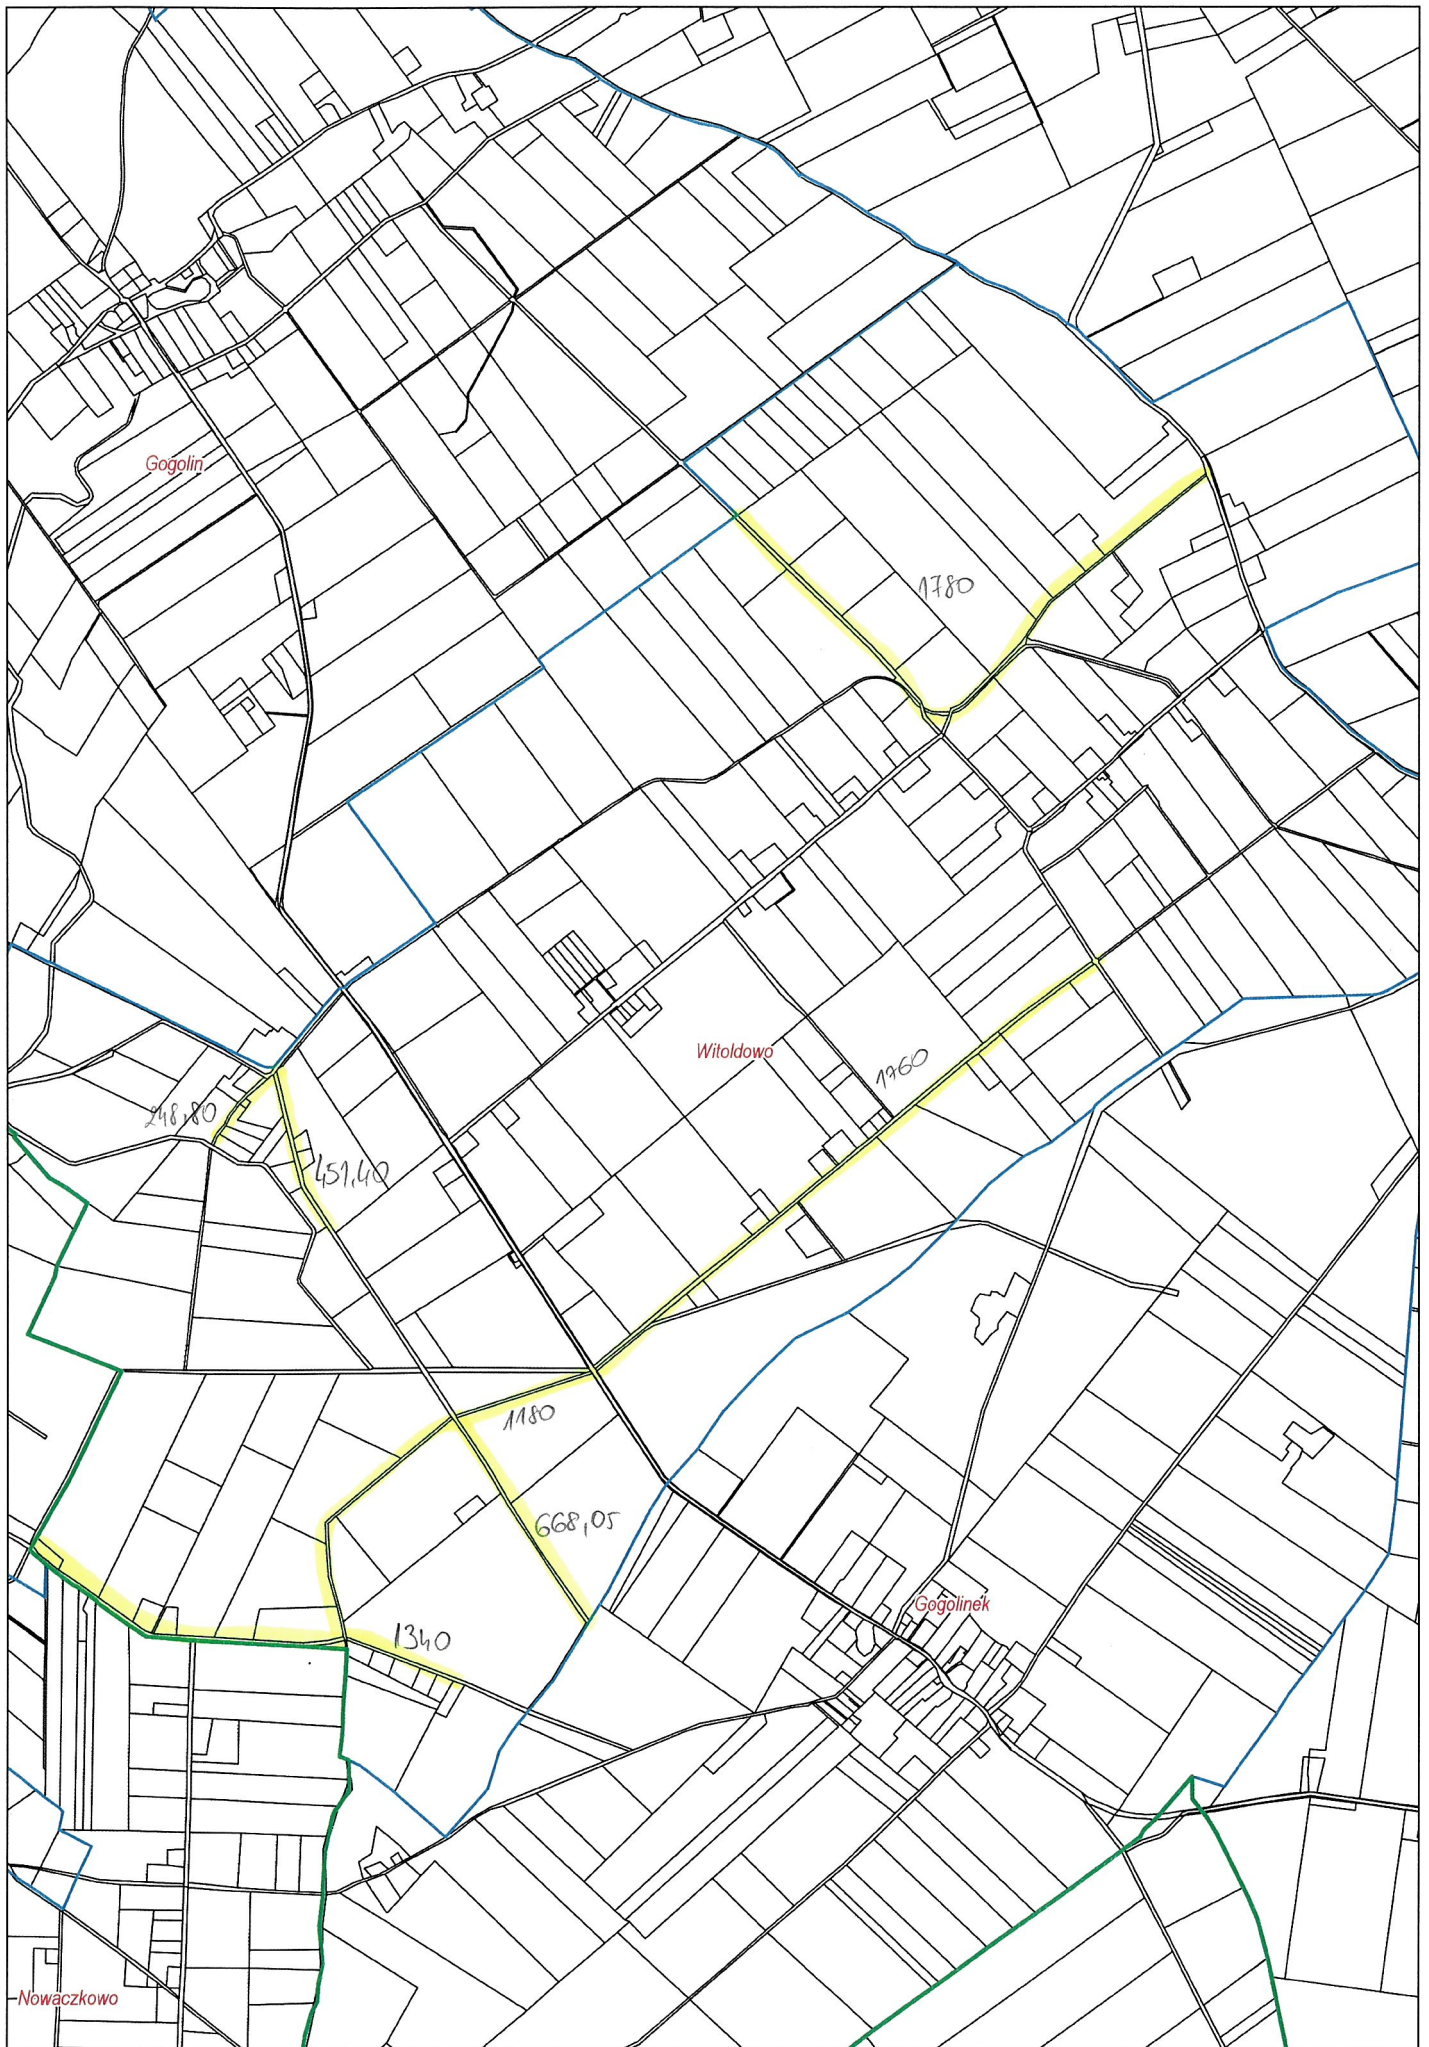

Nowy Jasiniec 6,58 km

Stary Jasiniec 9,05km

Nowy Dwór 3,96km

Skarbiewo 2,98km

Oziedzinck 0,90 km

ZAKIM

Lucim 16,30km

Bytkowice 1,35 km

Okole + Stopka 4,04 km

Stary Dwór 1732

Stary Dąbr 4,04km

Łosko Małe 4,59 km

Łąsko Wielkie 6,13km

Sitowiec 2,61 km

Salno 3,77 km

Gogolin 4,32-km

Byszewo 1,85km

Nowy Jasiniec 6,58 km

Stary Jasiniec 9,05km

Nowy Dwór 3,96km

Skarbiewo 2,98km

Oziedzinck 0,90 km

ZAKIM

Lucim 16,30km

Bytkowice 1,35 km

Okole + Stopka 4,04 km

Stary Dubi 4,04km

Łosko Małe 4,59 km

Łąsko Wielkie 6,13km

Sitowiec 2,61 km

Salno 3,77 km

Gogolin 4,32-km