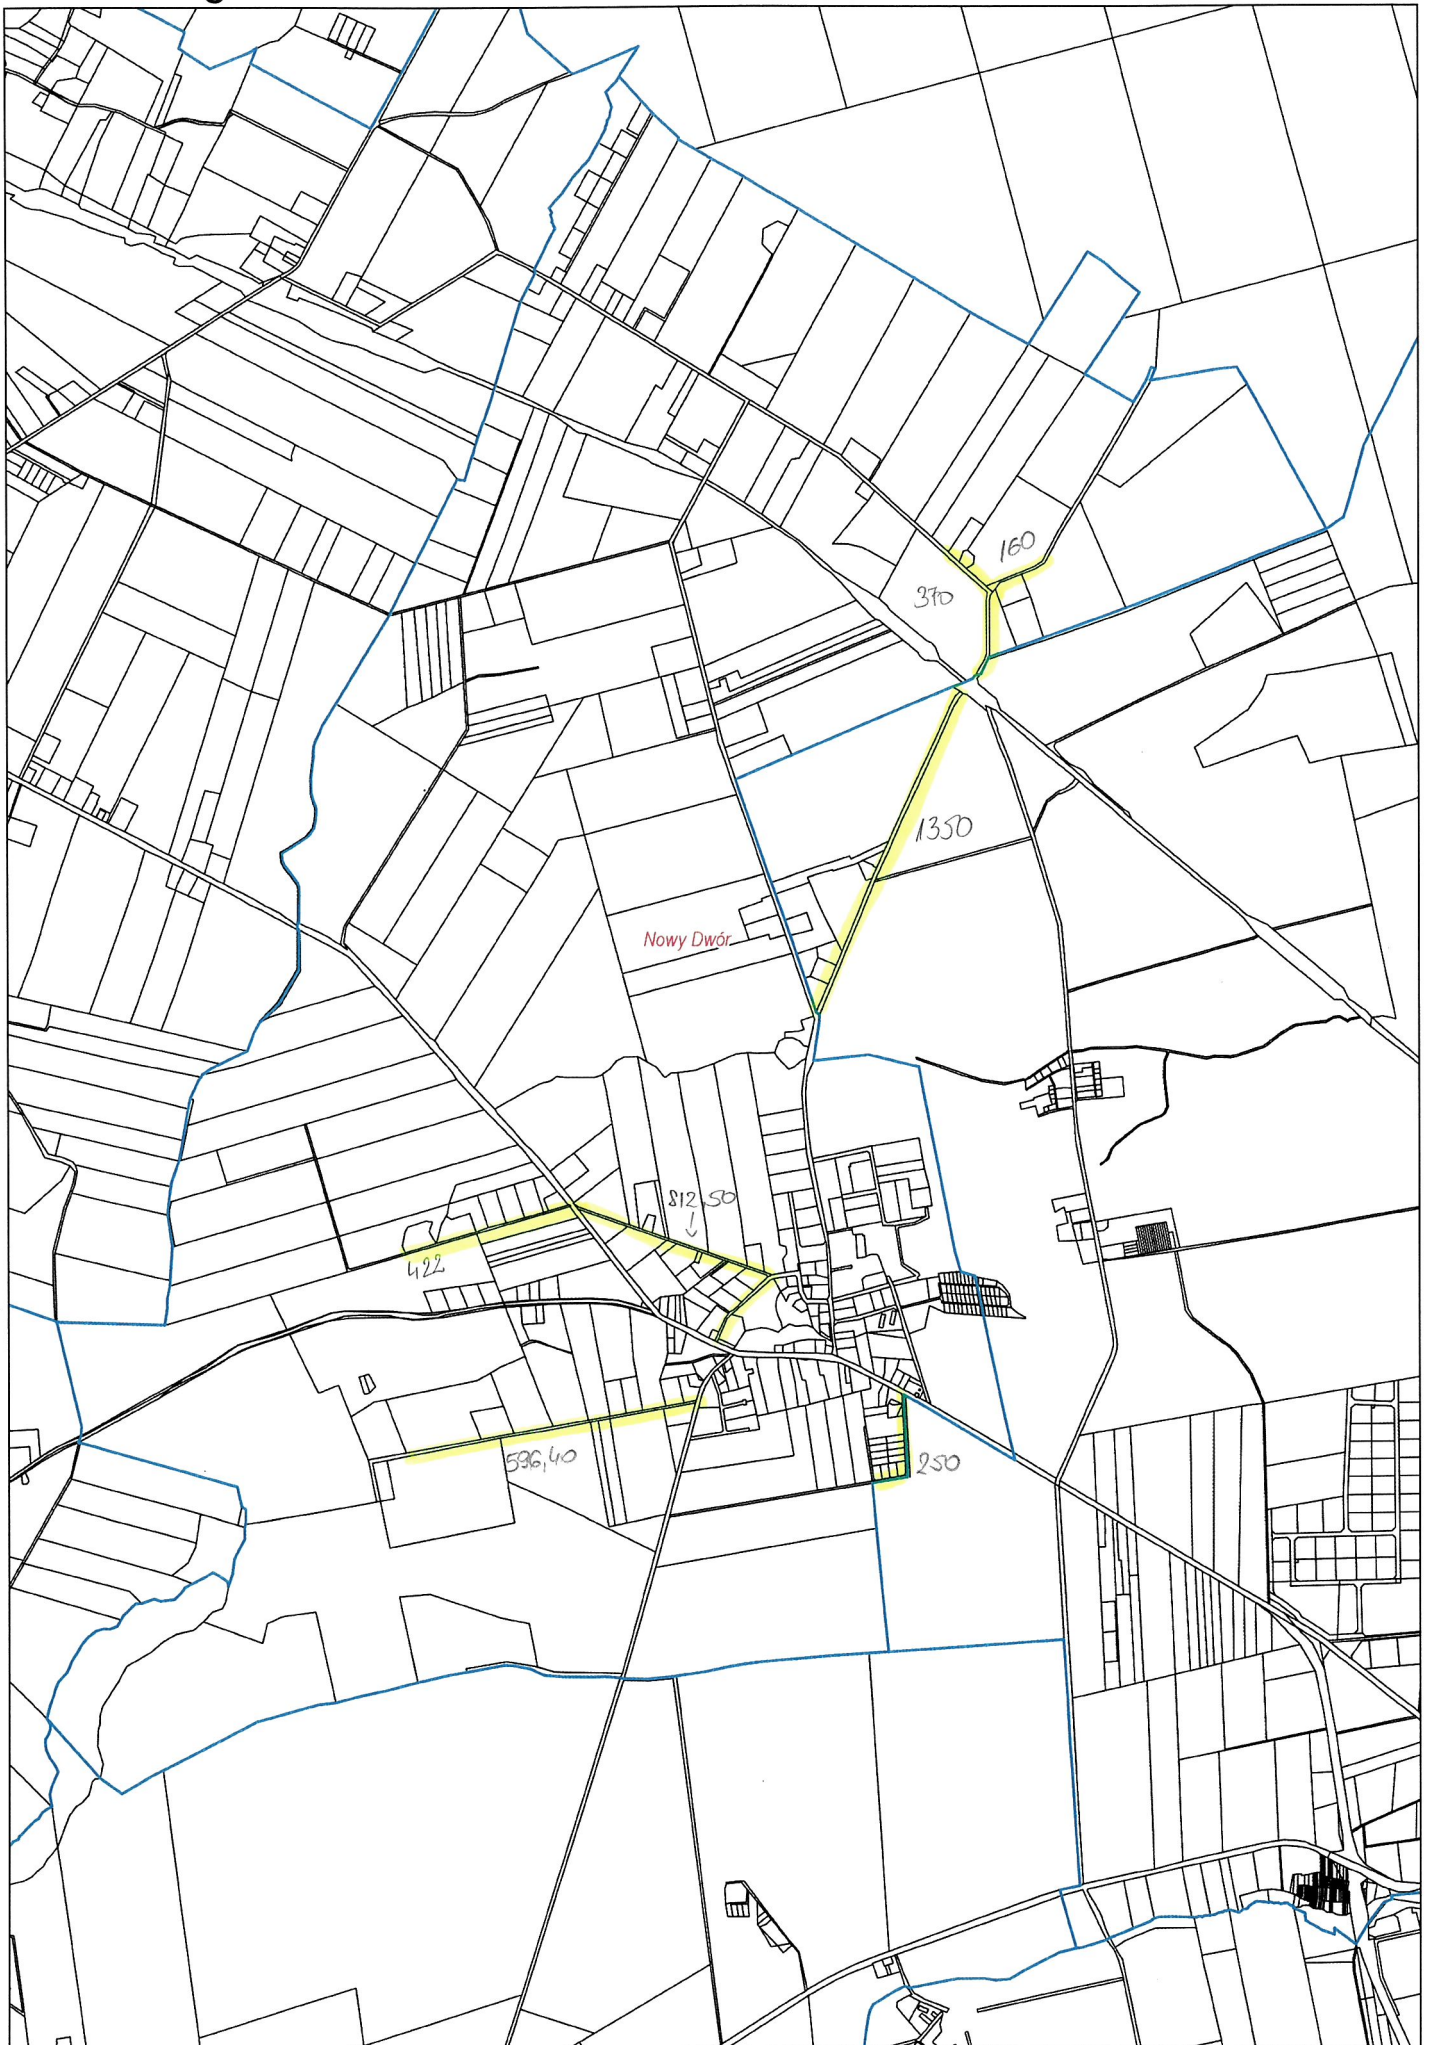

Nowy Jasiniec 6,58 km

Stary Jasiniec 9,05km

Nowy Dwór 3,96km

Skarbiewo 2,98km

Oziedzinck 0,90 km

ZAKIM

Lucim 16,30km

Bytkowice 1,35 km

Okole + Stopka 4,04 km

Stary Dwór 1732

Stary Dąbr 4,04km

Łosko Małe 4,59 km

Łąsko Wielkie 6,13km

Sitowiec 2,61 km

Salno 3,77 km

Gogolin 4,32-km

Byszewo 1,85km

Nowy Jasiniec 6,58 km

Stary Jasiniec 9,05km

Nowy Dwór 3,96km

Skarbiewo 2,98km

Oziedzinck 0,90 km

ZAKIM

Lucim 16,30km

Bytkowice 1,35 km

Okole + Stopka 4,04 km

Stary Dubi 4,04km

Łosko Małe 4,59 km

Łąsko Wielkie 6,13km

Sitowiec 2,61 km

Salno 3,77 km

Gogolin 4,32-km