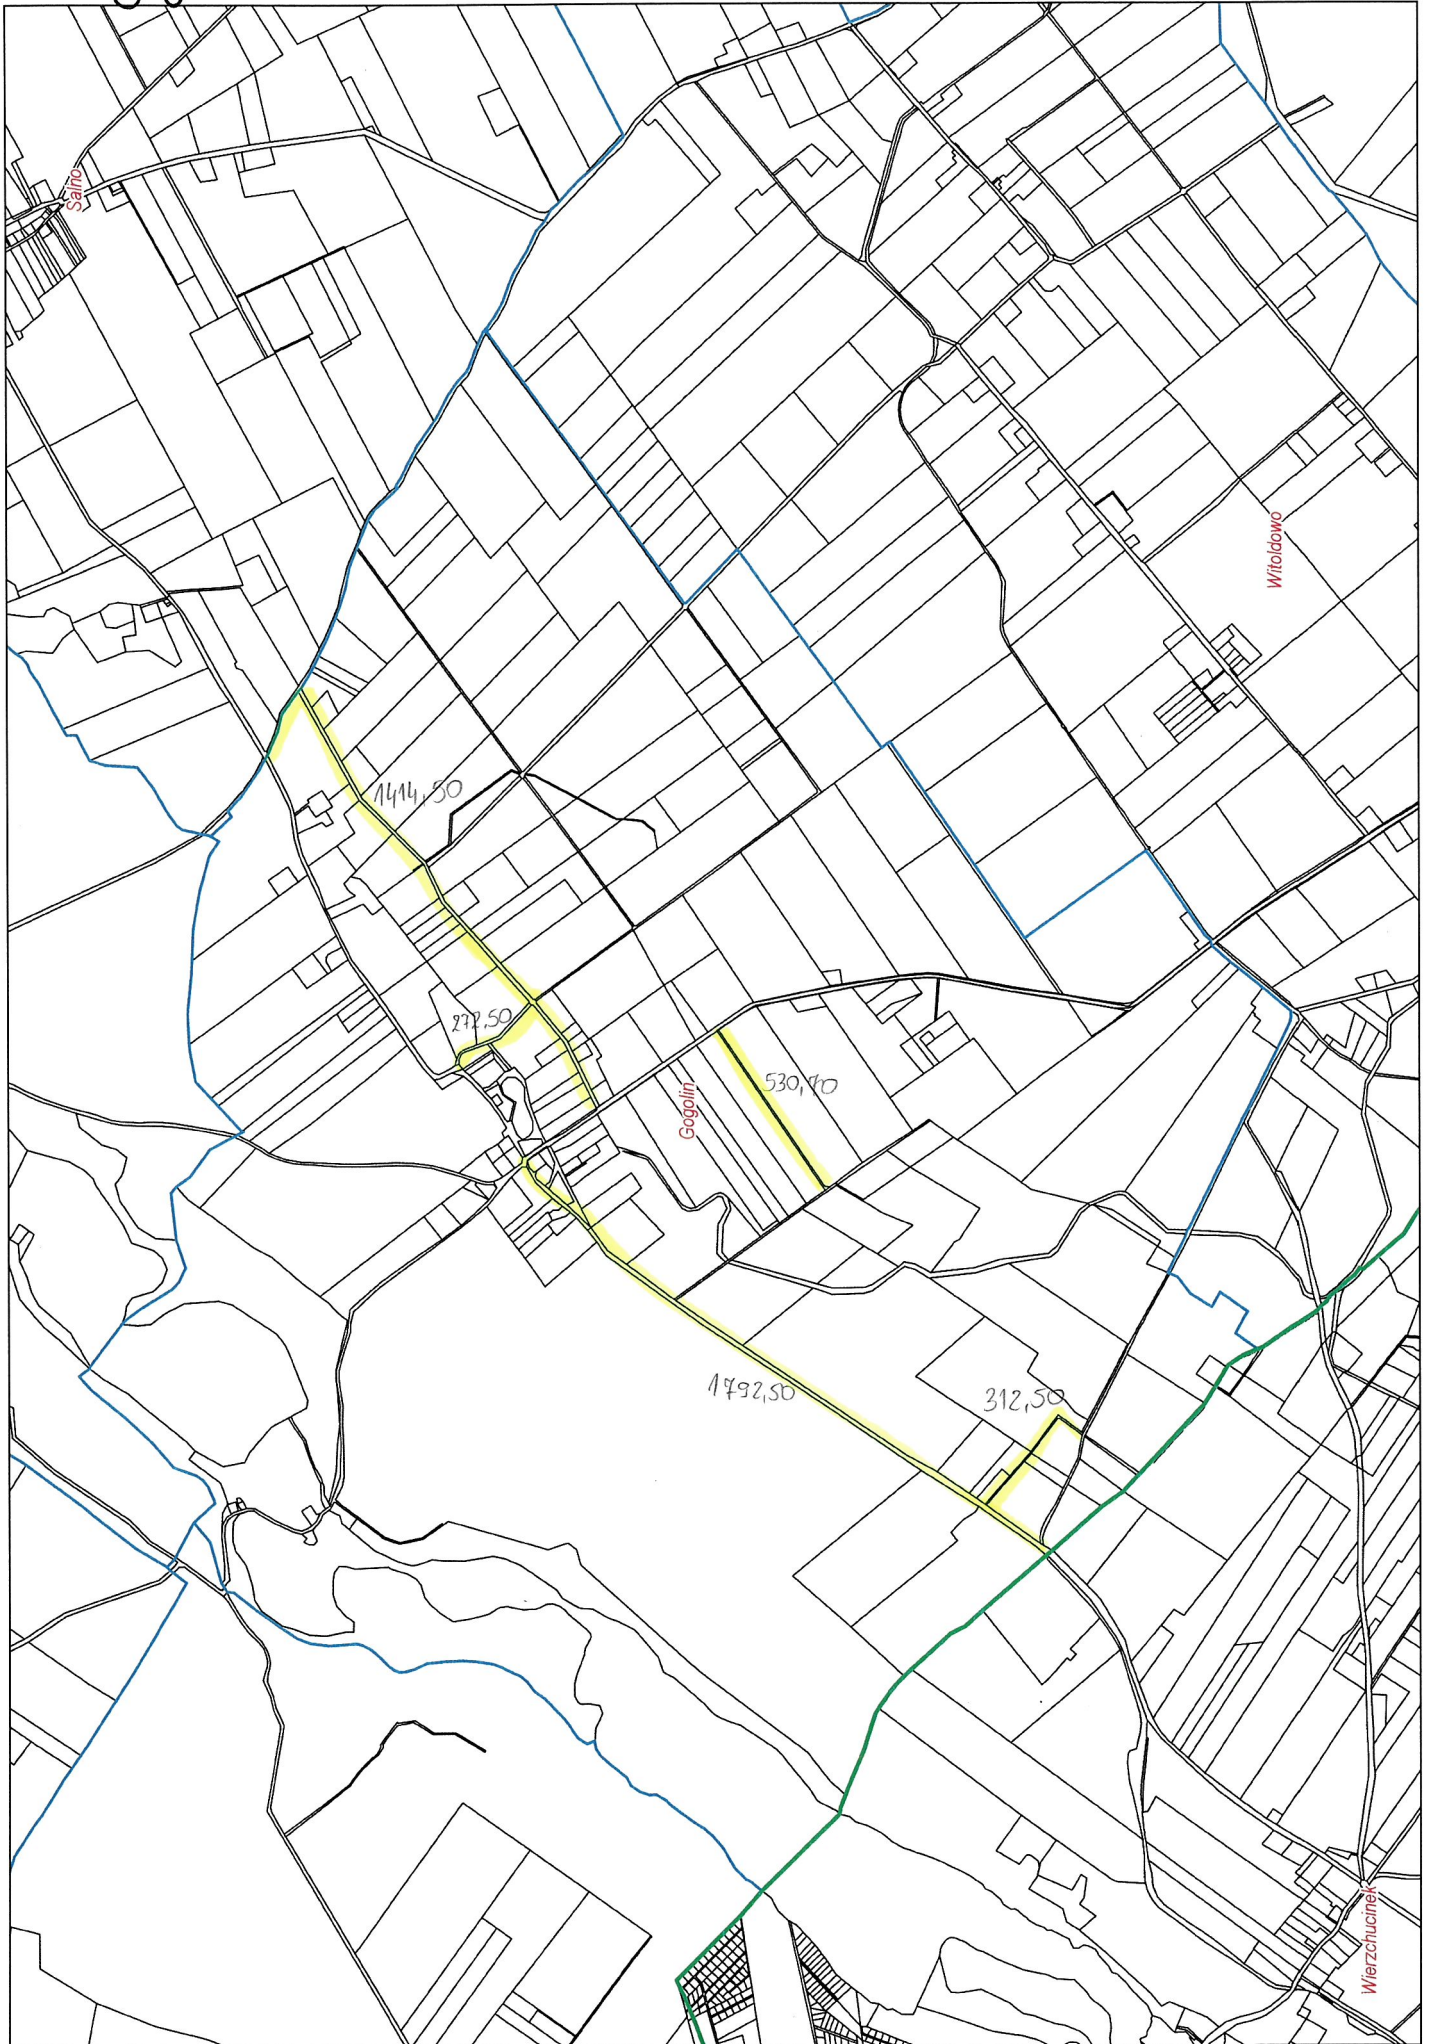

Nowy Jasiniec 6,58 km

Stary Jasiniec 9,05km

Nowy Dwór 3,96km

Skarbiewo 2,98km

Oziedzinck 0,90 km

ZAKIM

Lucim 16,30km

Bytkowice 1,35 km

Okole + Stopka 4,04 km

Stary Dwór 1732

Stary Dąbr 4,04km

Łosko Małe 4,59 km

Łąsko Wielkie 6,13km

Sitowiec 2,61 km

Salno 3,77 km

Gogolin 4,32-km

Byszewo 1,85km

Nowy Jasiniec 6,58 km

Stary Jasiniec 9,05km

Nowy Dwór 3,96km

Skarbiewo 2,98km

Oziedzinck 0,90 km

ZAKIM

Lucim 16,30km

Bytkowice 1,35 km

Okole + Stopka 4,04 km

Stary Dubi 4,04km

Łosko Małe 4,59 km

Łąsko Wielkie 6,13km

Sitowiec 2,61 km

Salno 3,77 km

Gogolin 4,32-km