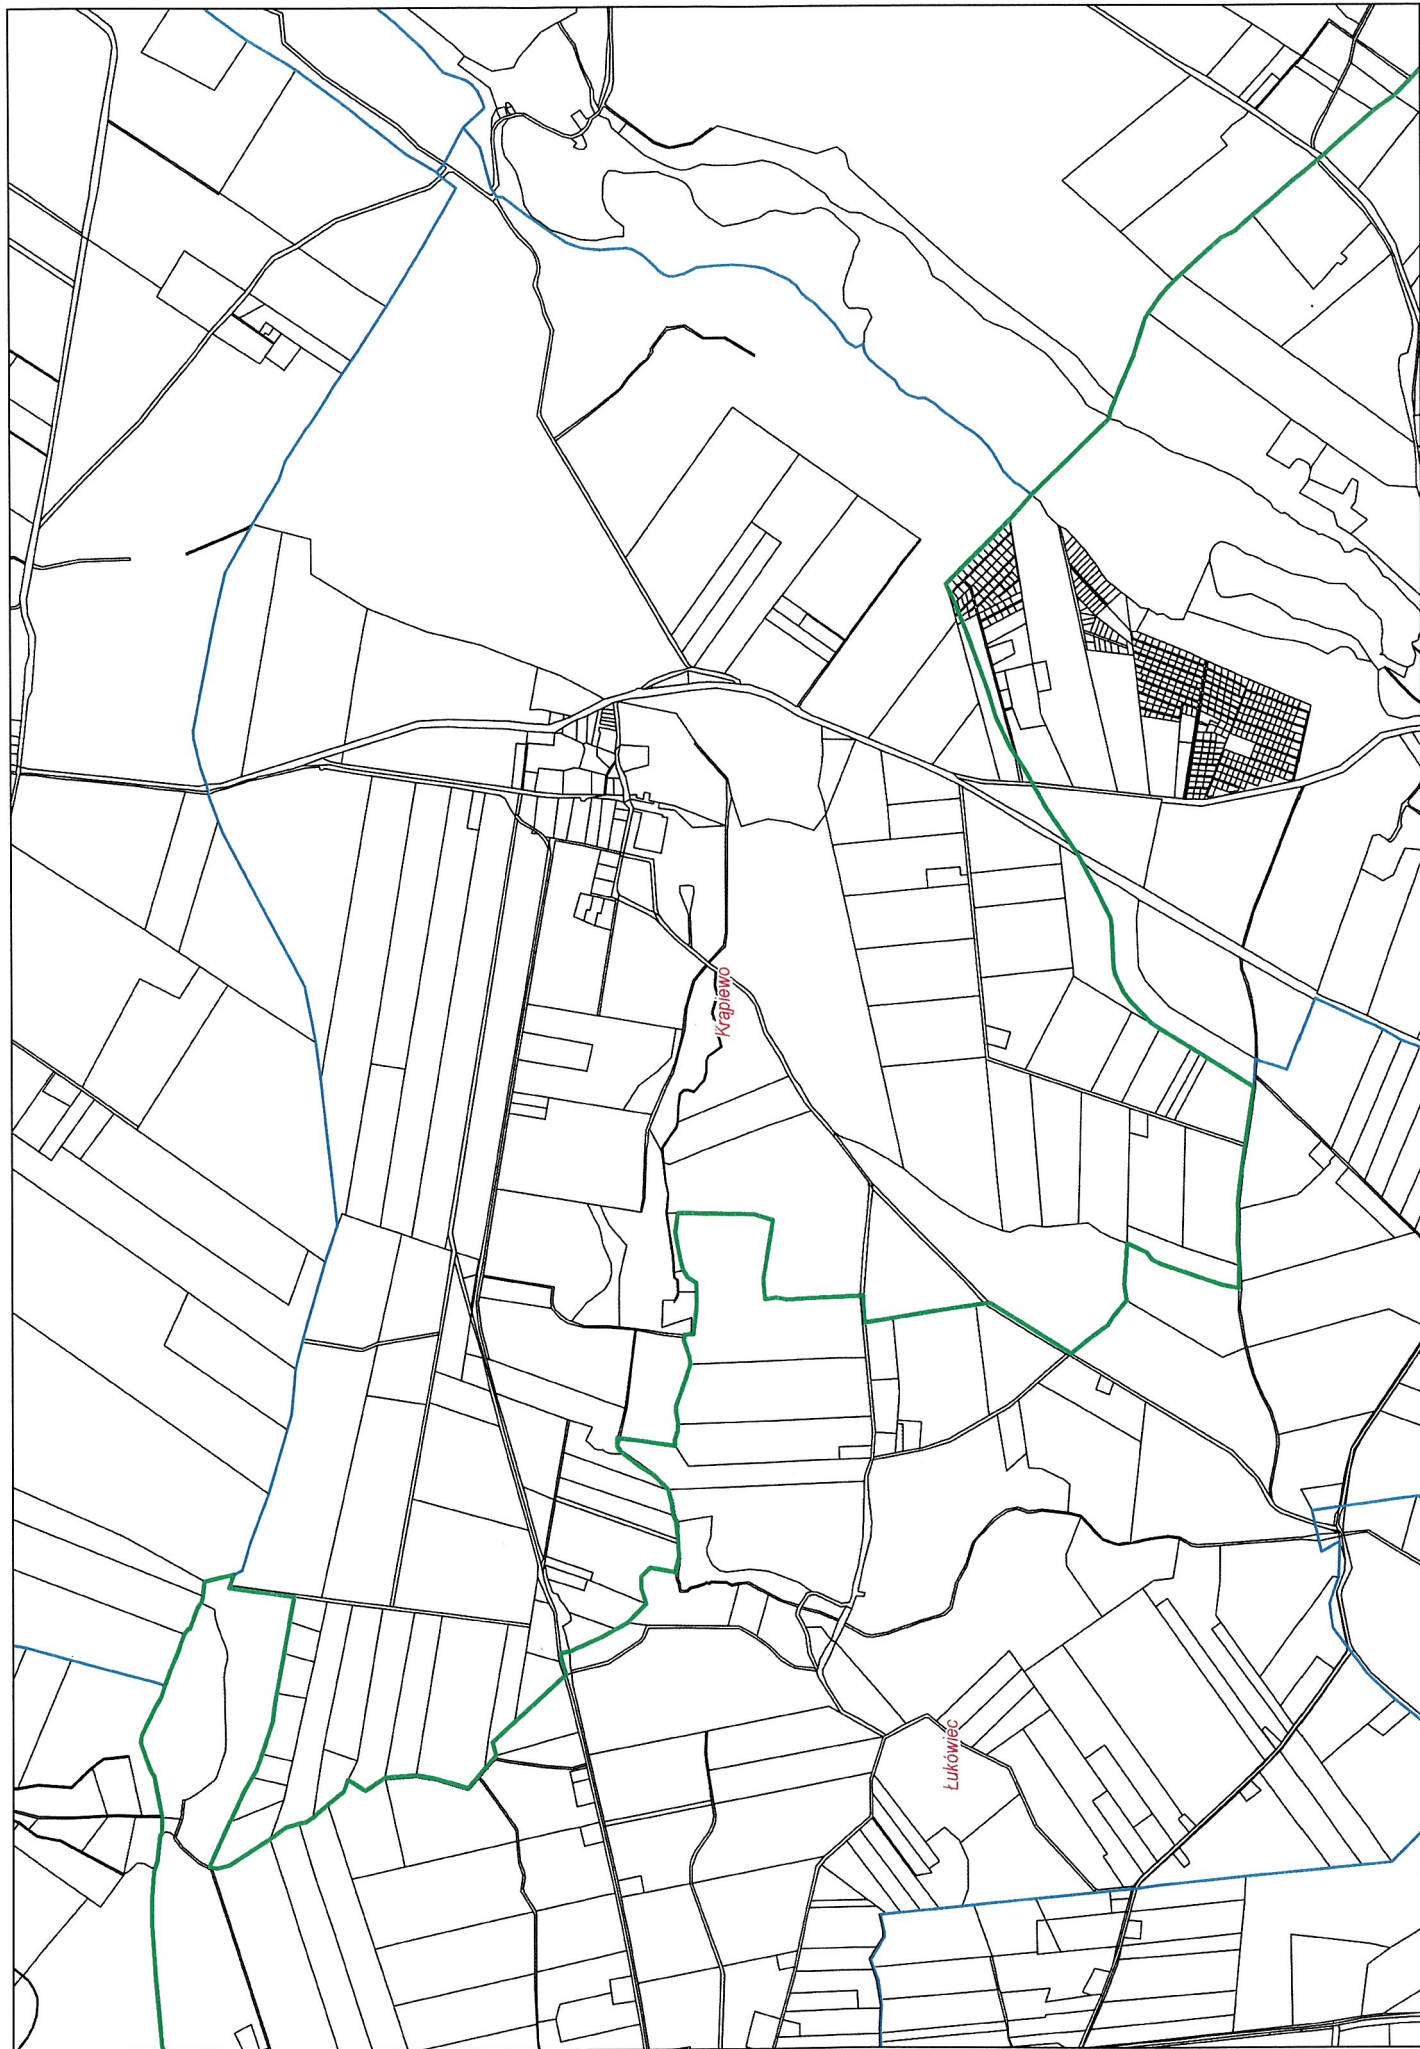

Nowy Jasiniec 6,58 km

Stary Jasiniec 9,05km

Nowy Dwór 3,96km

Skarbiewo 2,98km

Oziedzinck 0,90 km

ZAKIM

Lucim 16,30km

Bytkowice 1,35 km

Okole + Stopka 4,04 km

Stary Dwór 1732

Stary Dąbr 4,04km

Łosko Małe 4,59 km

Łąsko Wielkie 6,13km

Sitowiec 2,61 km

Salno 3,77 km

Gogolin 4,32-km

Byszewo 1,85km

Nowy Jasiniec 6,58 km

Stary Jasiniec 9,05km

Nowy Dwór 3,96km

Skarbiewo 2,98km

Oziedzinck 0,90 km

ZAKIM

Lucim 16,30km

Bytkowice 1,35 km

Okole + Stopka 4,04 km

Stary Dubi 4,04km

Łosko Małe 4,59 km

Łąsko Wielkie 6,13km

Sitowiec 2,61 km

Salno 3,77 km

Gogolin 4,32-km