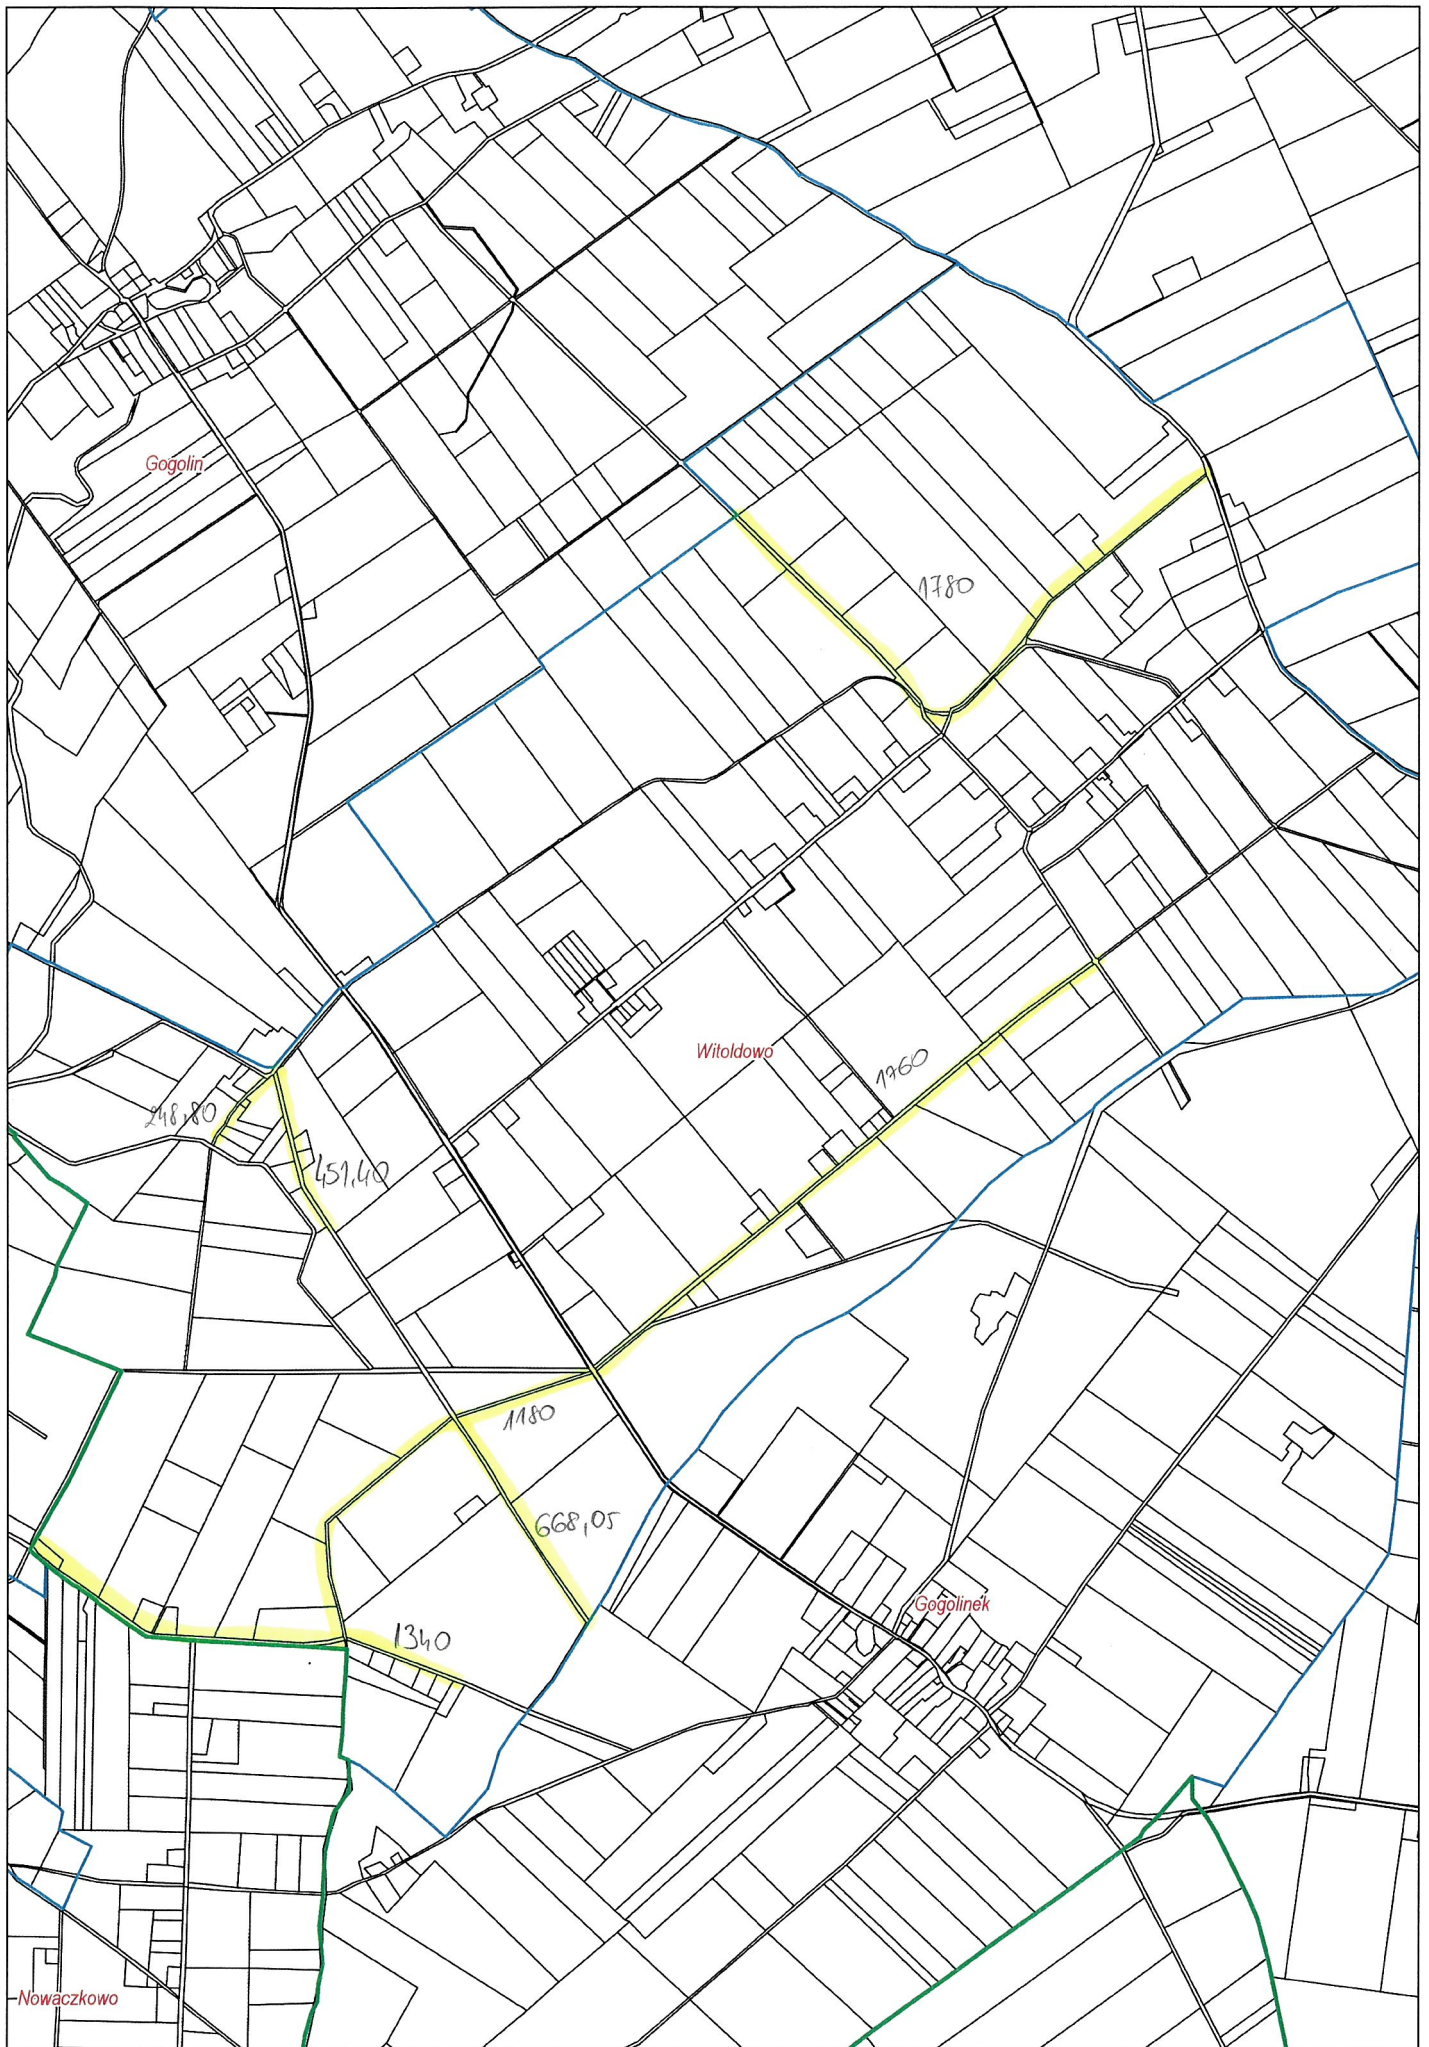

Okole + Stopka 4,04 km

Stary Dwór 1732

Stary Dąbr 4,04km

Łosko Małe 4,59 km

Łąsko Wielkie 6,13km

Sitowiec 2,61 km

Salno 3,77 km

Gogolin 4,32-km

Byszewo 1,85km

Nowy Jasiniec 6,58 km

Stary Jasiniec 9,05km

Nowy Dwór 3,96km

Skarbiewo 2,98km

Oziedzinck 0,90 km

ZAKIM

Lucim 16,30km

Bytkowice 1,35 km

Okole + Stopka 4,04 km

Stary Dubi 4,04km

Łosko Małe 4,59 km

Łąsko Wielkie 6,13km

Sitowiec 2,61 km

Salno 3,77 km

Gogolin 4,32-km

A

B

C

D

ALFABETYCZNY SPIS ULIC

Akacjowa	3,4 C
Bajkowa	3D
Boczna	3B
Bydgoska	1,2,3,4 B,5C
Cicha	3B
Długa	3B,C,D,E
Gościeradzka	1B,C 2C,D
Jaśminowa	6C
Jaworowa	3C
Jalowcowa	3D
Jodłowa	3D
Kaplewska	3D
Klonowa	3C
Konwaliowa	4C
Krótka	3C
Ks. J. Hamerskiego	5,6B
Leśna	3D
Leśna	3B
Lipowa	3C
Modrzwłowa	3C
Morzewiecka	4B
Nad Brdą	3,4,5,6 C
Nad Stawem	4B,C
Na Skarpie	4C
Nizinna	3D
Owocowa	2C
Płaskowa	3,4C
Poprzeczna	3B
Podmiejska	4B
Pogodna	2B,C
Polna	4,5B
Rekreacyjna	2D,3C
Równa	3B
Różanna	6C
Sadownicza	2,3C
Słoneczna	3C,D
Sosnowa	3D
Spokojna	4C
Świerkowa	3C
Warzywna	3C
Wiosenna	3B
Wiśniowa	3C
Wleńska	3B