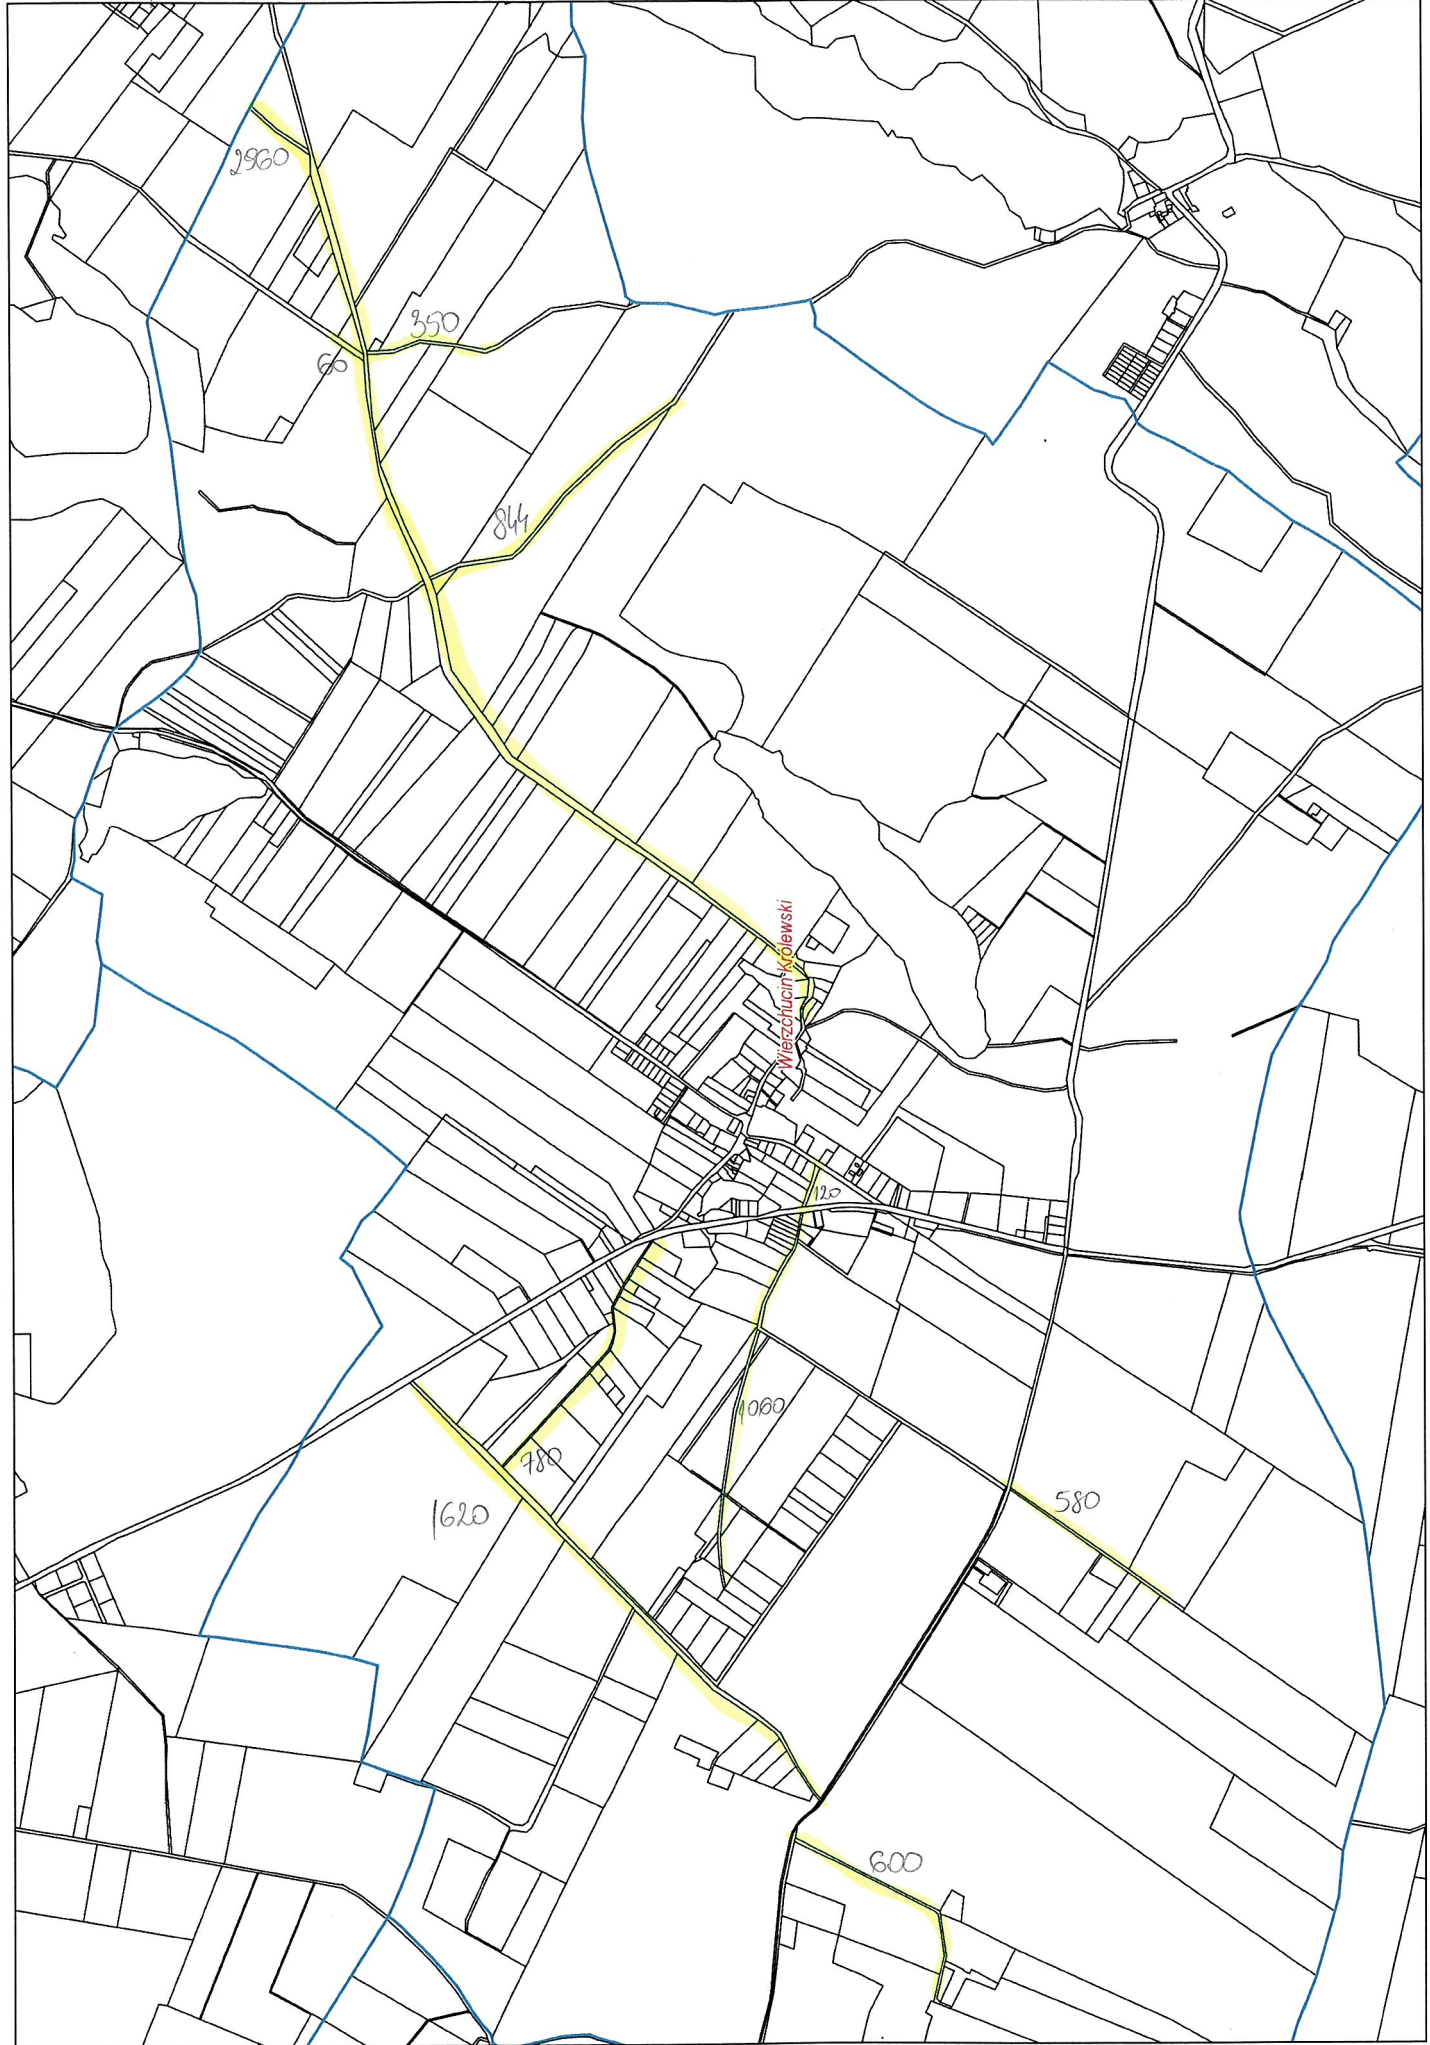

Okole + Stopka 4,04 km

Stary Dwór 1732

Stary Dąbr 4,04km

Łosko Małe 4,59 km

Łąsko Wielkie 6,13km

Sitowiec 2,61 km

Salno 3,77 km

Gogolin 4,32-km

Byszewo 1,85km

Nowy Jasiniec 6,58 km

Stary Jasiniec 9,05km

Nowy Dwór 3,96km

Skarbiewo 2,98km

Oziedzinck 0,90 km

ZAKIM

Lucim 16,30km

Bytkowice 1,35 km

Okole + Stopka 4,04 km

Stary Dubi 4,04km

Łosko Małe 4,59 km

Łąsko Wielkie 6,13km

Sitowiec 2,61 km

Salno 3,77 km

Gogolin 4,32-km

A

B

C

D

ALFABETYCZNY SPIS ULIC

Akacjowa	3,4 C
Bajkowa	3D
Boczna	3B
Bydgoska	1,2,3,4 B,5C
Cicha	3B
Długa	3B,C,D,E
Gościeradzka	1B,C 2C,D
Jaśminowa	6C
Jaworowa	3C
Jalowcowa	3D
Jodłowa	3D
Kaplewska	3D
Klonowa	3C
Konwaliowa	4C
Krótka	3C
Ks. J. Hamerskiego	5,6B
Leśna	3D
Leśna	3B
Lipowa	3C
Modrzwłowa	3C
Morzewiecka	4B
Nad Brdą	3,4,5,6 C
Nad Stawem	4B,C
Na Skarpie	4C
Nizinna	3D
Owocowa	2C
Płaskowa	3,4C
Poprzeczna	3B
Podmiejska	4B
Pogodna	2B,C
Polna	4,5B
Rekreacyjna	2D,3C
Równa	3B
Różanna	6C
Sadownicza	2,3C
Słoneczna	3C,D
Sosnowa	3D
Spokojna	4C
Świerkowa	3C
Warzywna	3C
Wiosenna	3B
Wiśniowa	3C
Wleńska	3B