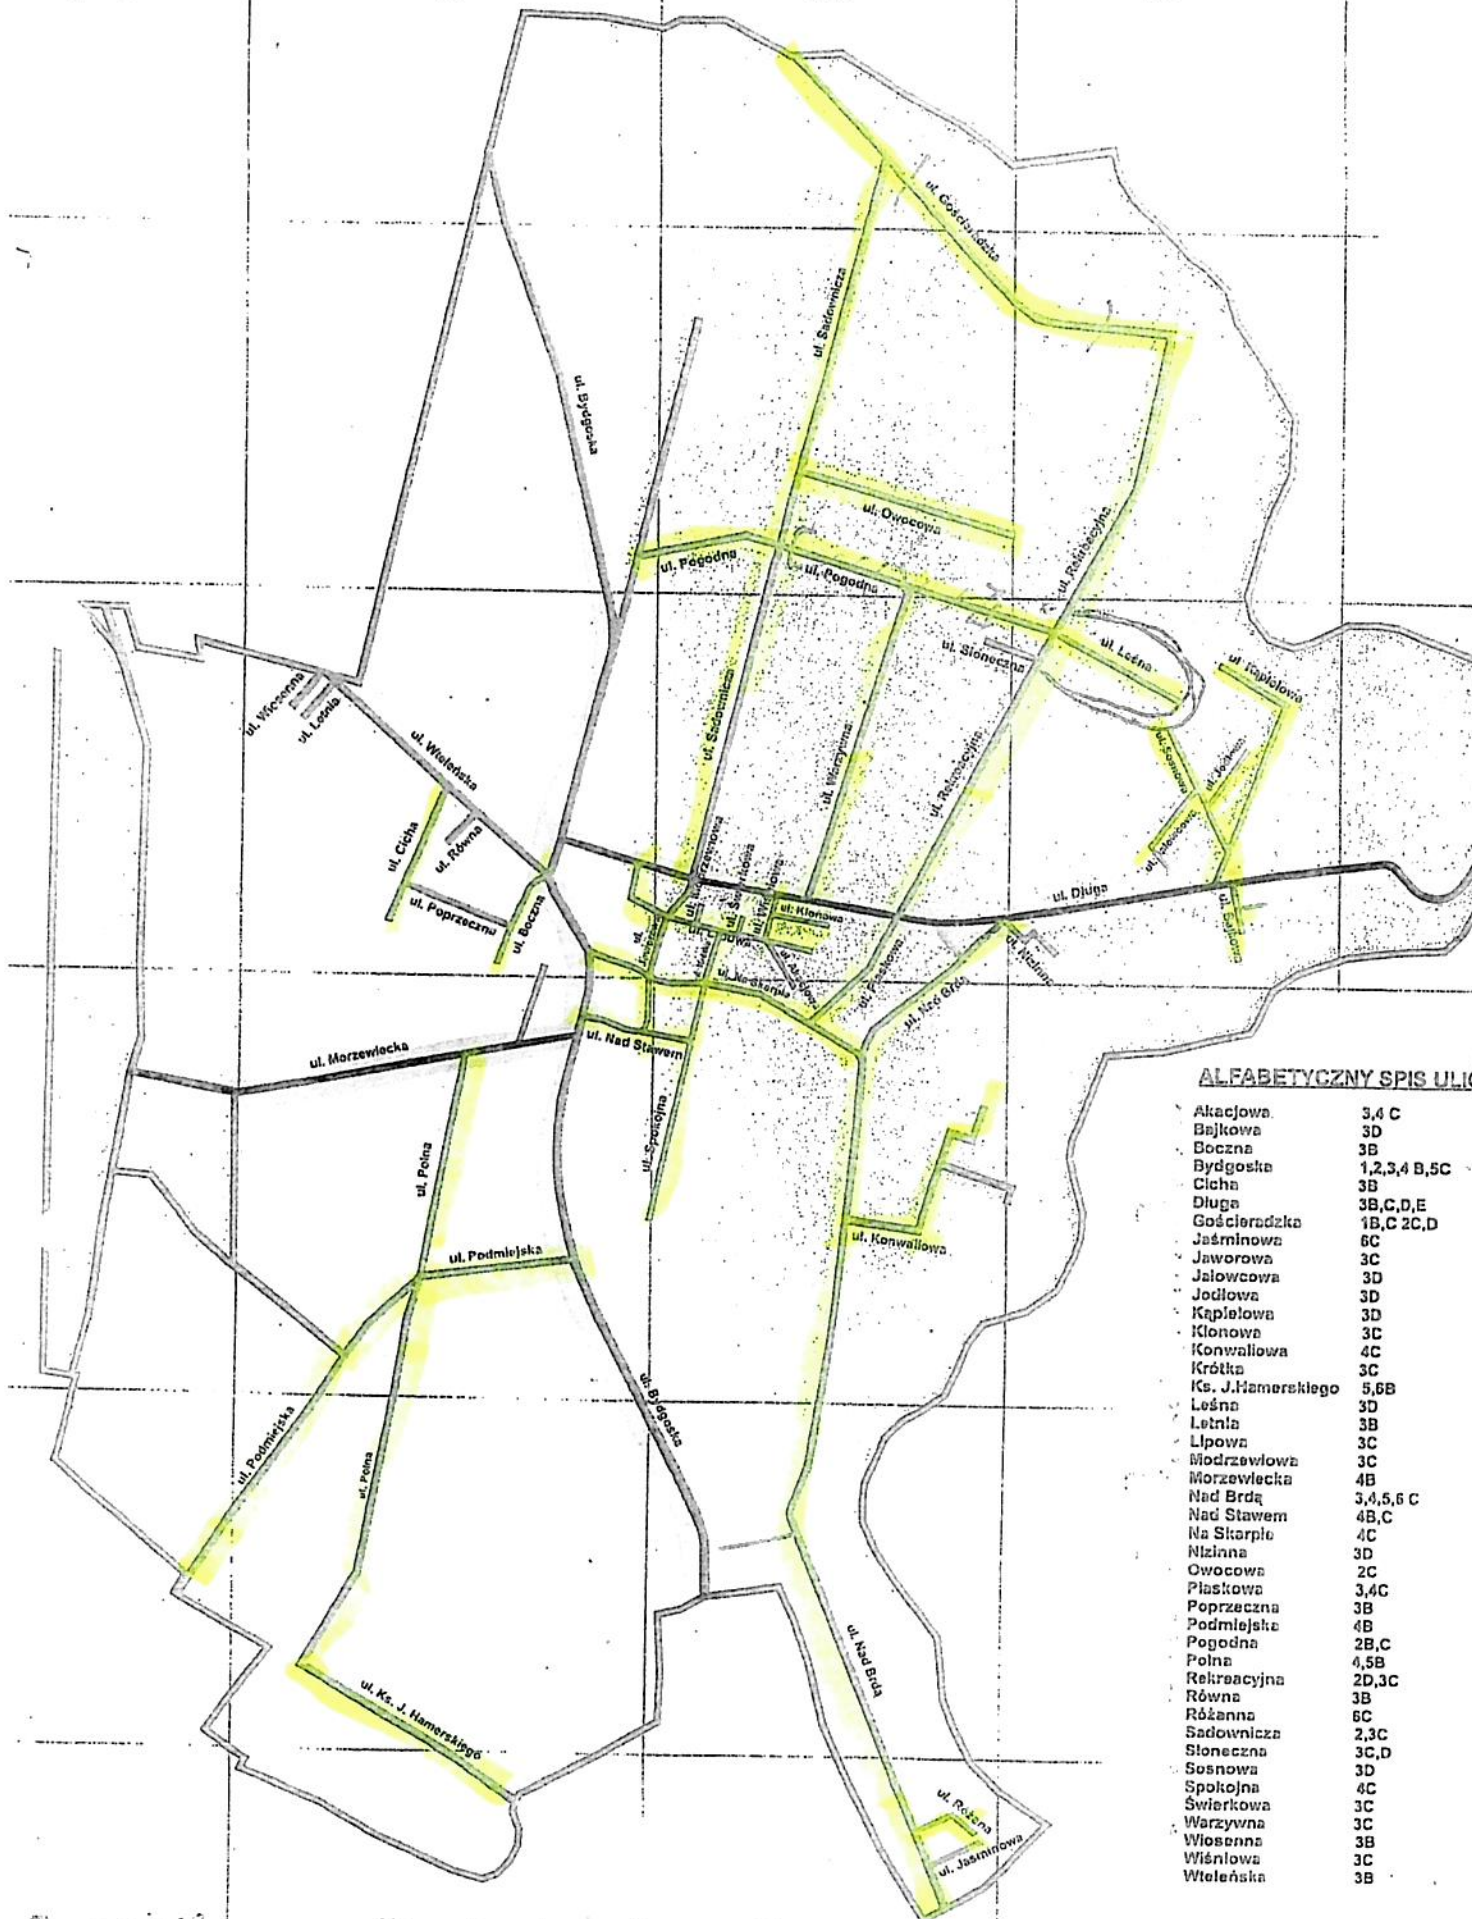

Okole + Stopka 4,04 km

Stary Dwór 1732

Stary Dąbr 4,04km

Łosko Małe 4,59 km

Łąsko Wielkie 6,13km

Sitowiec 2,61 km

Salno 3,77 km

Gogolin 4,32-km

Bytkowice 1,35 km

Okole + Stopka 4,04 km

Stary Dubi 4,04km

Łosko Małe 4,59 km

Łąsko Wielkie 6,13km

Sitowiec 2,61 km

Salno 3,77 km

Gogolin 4,32-km

Byszewo 1,85km

MORZEWIEC 4,7 km

Arkusz 2

SOŁTYS WSI
MORZEWIEC
Grzyna Koronawo

Jan Sikora

MORZEWIEC

12462CZYN

23,386 km

A

B

C

D

ALFABETYCZNY SPIS ULIC

Akacjowa	3,4 C
Bajkowa	3D
Boczna	3B
Bydgoska	1,2,3,4 B,5C
Cicha	3B
Długa	3B,C,D,E
Gościeradzka	1B,C 2C,D
Jaśminowa	6C
Jaworowa	3C
Jalowcowa	3D
Jodłowa	3D
Kaplewska	3D
Klonowa	3C
Konwaliowa	4C
Krótka	3C
Ks. J. Hamerskiego	5,6B
Leśna	3D
Leśna	3B
Lipowa	3C
Modrzwłowa	3C
Morzewiecka	4B
Nad Brdą	3,4,5,6 C
Nad Stawem	4B,C
Na Skarpie	4C
Nizinna	3D
Owocowa	2C
Płaskowa	3,4C
Poprzeczna	3B
Podmiejska	4B
Pogodna	2B,C
Polna	4,5B
Rekreacyjna	2D,3C
Równa	3B
Różanna	6C
Sadownicza	2,3C
Słoneczna	3C,D
Sosnowa	3D
Spokojna	4C
Świerkowa	3C
Warzywna	3C
Wiosenna	3B
Wiśniowa	3C
Wleńska	3B