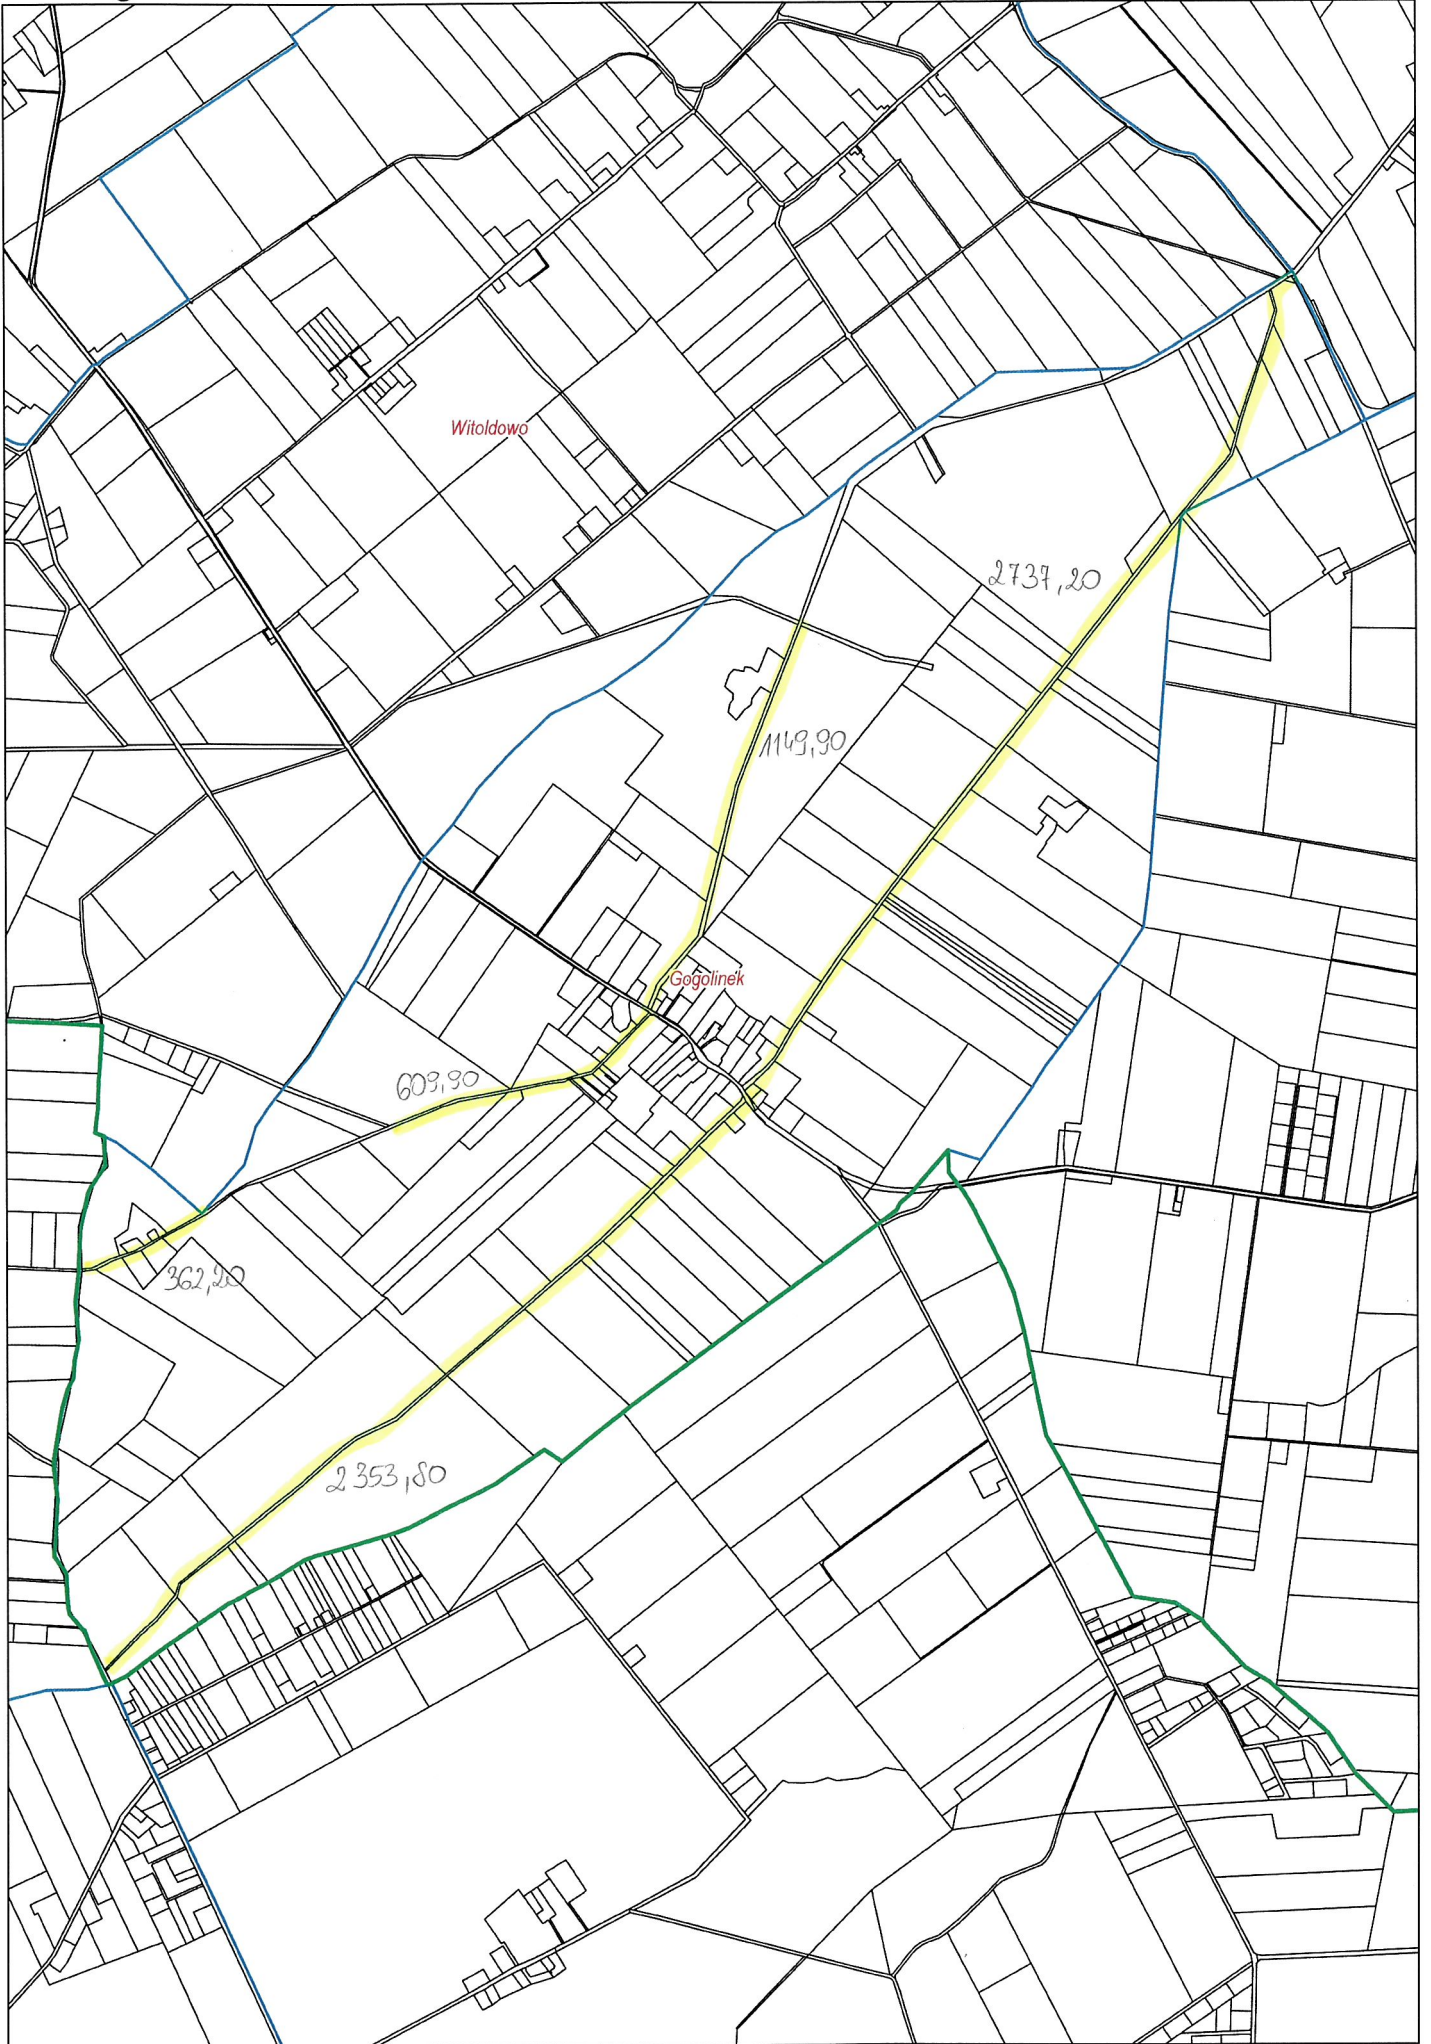

Okole + Stopka 4,04 km

Stary Dwór 1732

Stary Dąbr 4,04km

Łosko Małe 4,59 km

Łąsko Wielkie 6,13km

Sitowiec 2,61 km

Salno 3,77 km

Gogolin 4,32-km

Byszewo 1,85km

Nowy Jasiniec 6,58 km

Stary Jasiniec 9,05km

Nowy Dwór 3,96km

Skarbiewo 2,98km

Oziedzinck 0,90 km

ZAKIM

Lucim 16,30km

Bytkowice 1,35 km

Okole + Stopka 4,04 km

Stary Dubi 4,04km

Łosko Małe 4,59 km

Łąsko Wielkie 6,13km

Sitowiec 2,61 km

Salno 3,77 km

Gogolin 4,32-km

A

B

C

D

ALFABETYCZNY SPIS ULIC

Akacjowa	3,4 C
Bajkowa	3D
Boczna	3B
Bydgoska	1,2,3,4 B,5C
Cicha	3B
Długa	3B,C,D,E
Gościeradzka	1B,C 2C,D
Jaśminowa	6C
Jaworowa	3C
Jalowcowa	3D
Jodłowa	3D
Kaplewska	3D
Klonowa	3C
Konwaliowa	4C
Krótka	3C
Ks. J. Hamerskiego	5,6B
Leśna	3D
Leśna	3B
Lipowa	3C
Modrzwłowa	3C
Morzewiecka	4B
Nad Brdą	3,4,5,6 C
Nad Stawem	4B,C
Na Skarpie	4C
Nizinna	3D
Owocowa	2C
Płaskowa	3,4C
Poprzeczna	3B
Podmiejska	4B
Pogodna	2B,C
Polna	4,5B
Rekreacyjna	2D,3C
Równa	3B
Różanna	6C
Sadownicza	2,3C
Słoneczna	3C,D
Sosnowa	3D
Spokojna	4C
Świerkowa	3C
Warzywna	3C
Wiosenna	3B
Wiśniowa	3C
Wleńska	3B