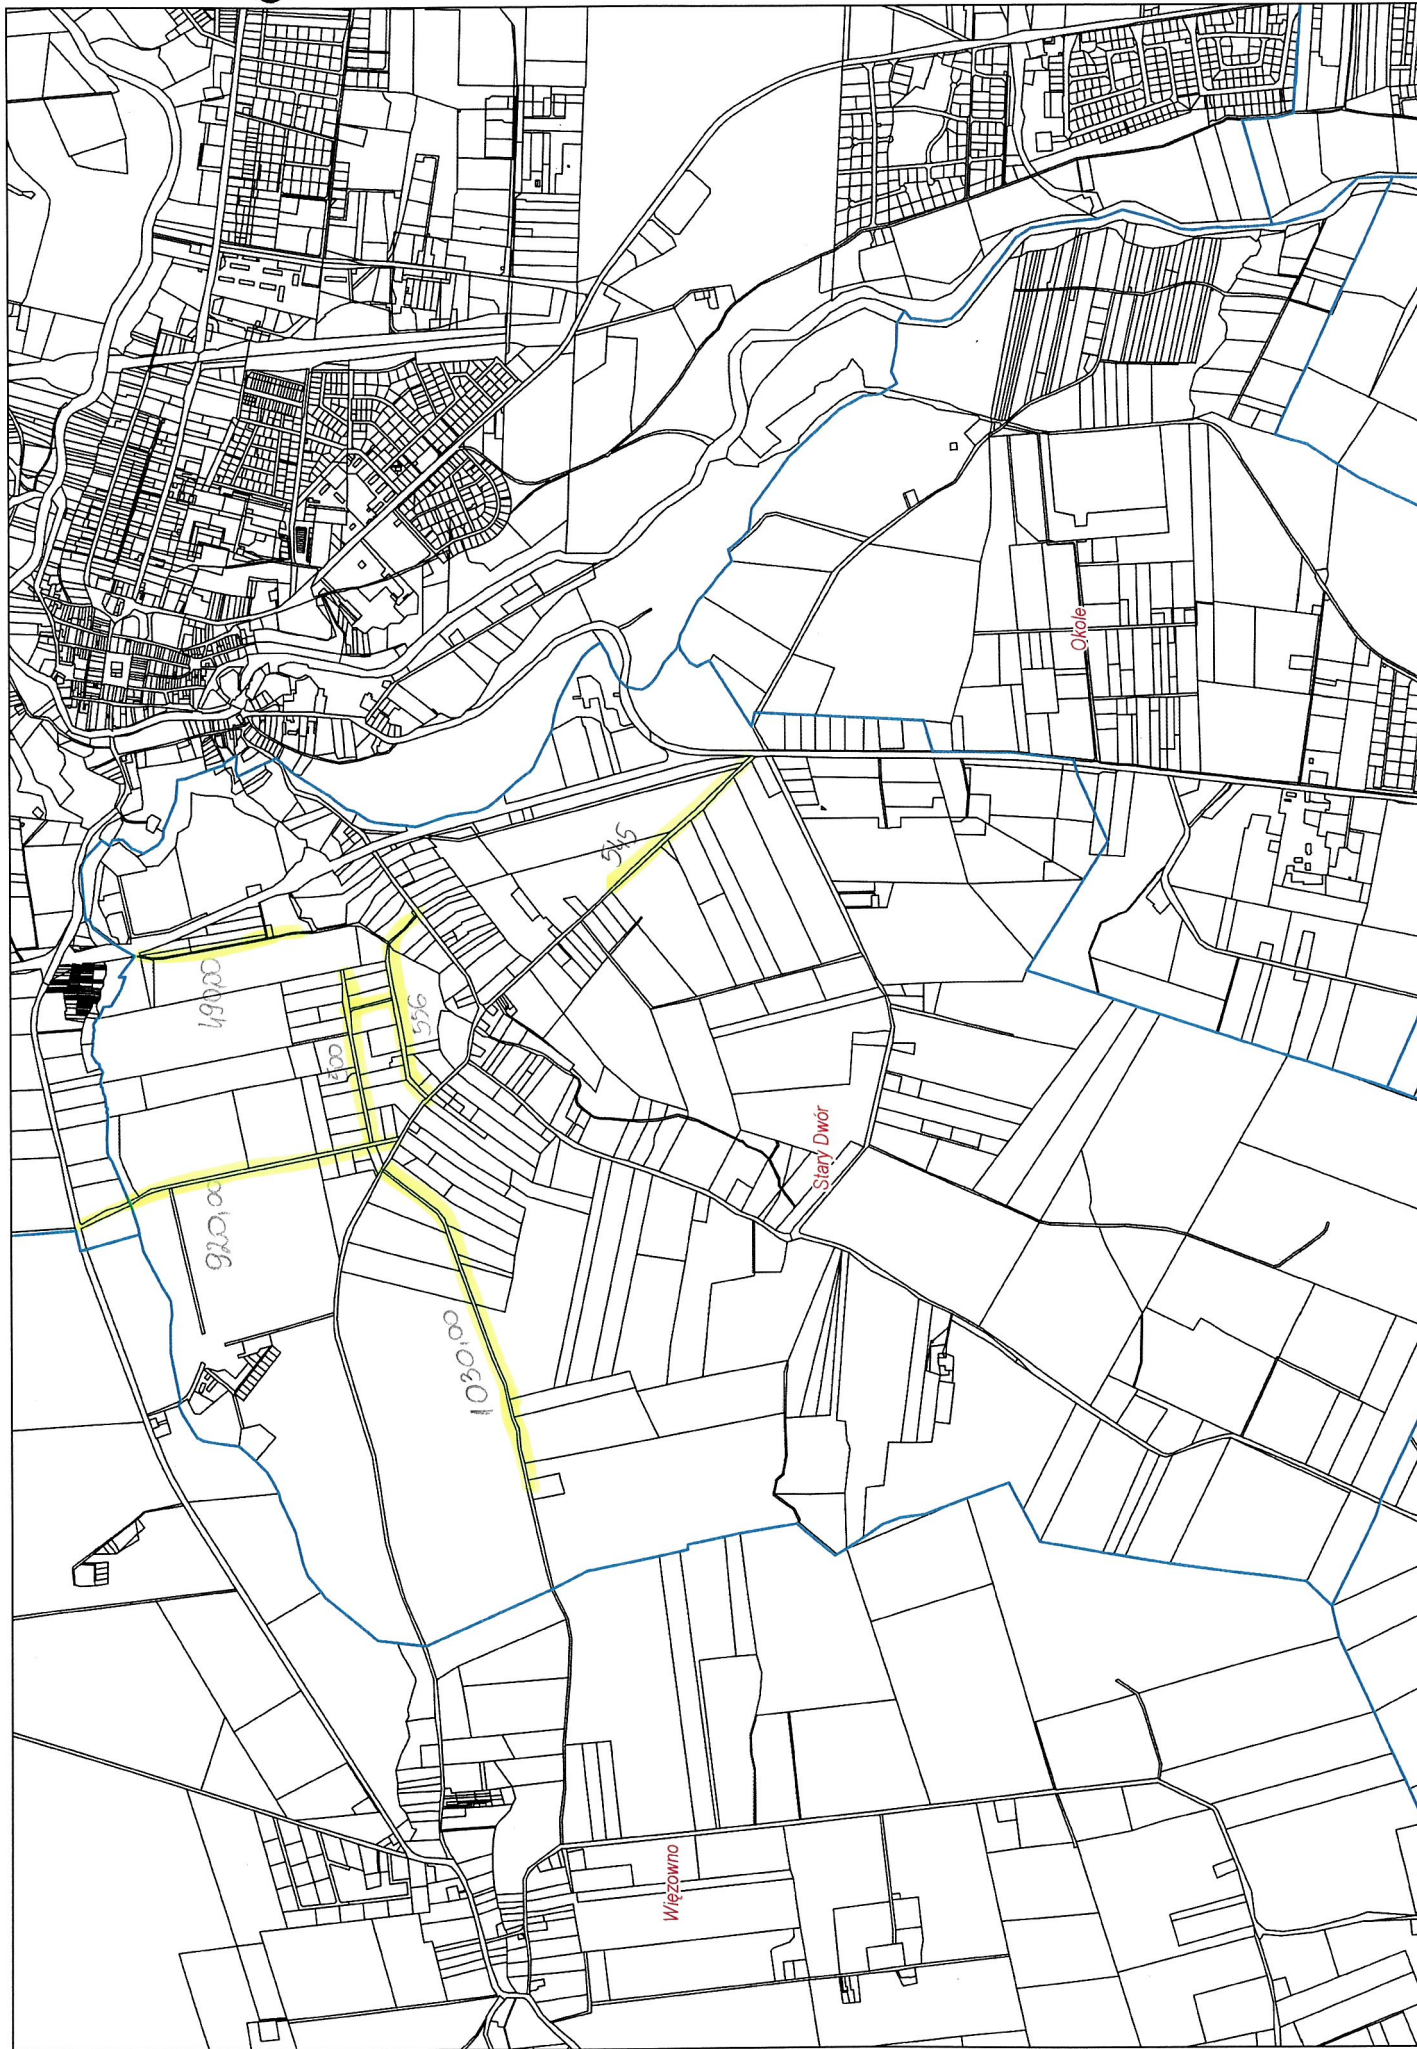

Nowy Jasiniec 6,58 km

Stary Jasiniec 9,05km

Nowy Dwór 3,96km

Skarbiewo 2,98km

Oziedzinck 0,90 km

ZAKIM

Lucim 16,30km

Bytkowice 1,35 km

Okole + Stopka 4,04 km

Stary Dwór 1732

Stary Dąbr 4,04km

Łosko Małe 4,59 km

Łąsko Wielkie 6,13km

Sitowiec 2,61 km

Salno 3,77 km

Gogolin 4,32-km

Byszewo 1,85km

Nowy Jasiniec 6,58 km

Stary Jasiniec 9,05km

Nowy Dwór 3,96km

Skarbiewo 2,98km

Oziedzinck 0,90 km

ZAKIM

Lucim 16,30km

Bytkowice 1,35 km

Okole + Stopka 4,04 km

Stary Dubi 4,04km

Łosko Małe 4,59 km

Łąsko Wielkie 6,13km

Sitowiec 2,61 km

Salno 3,77 km

Gogolin 4,32-km