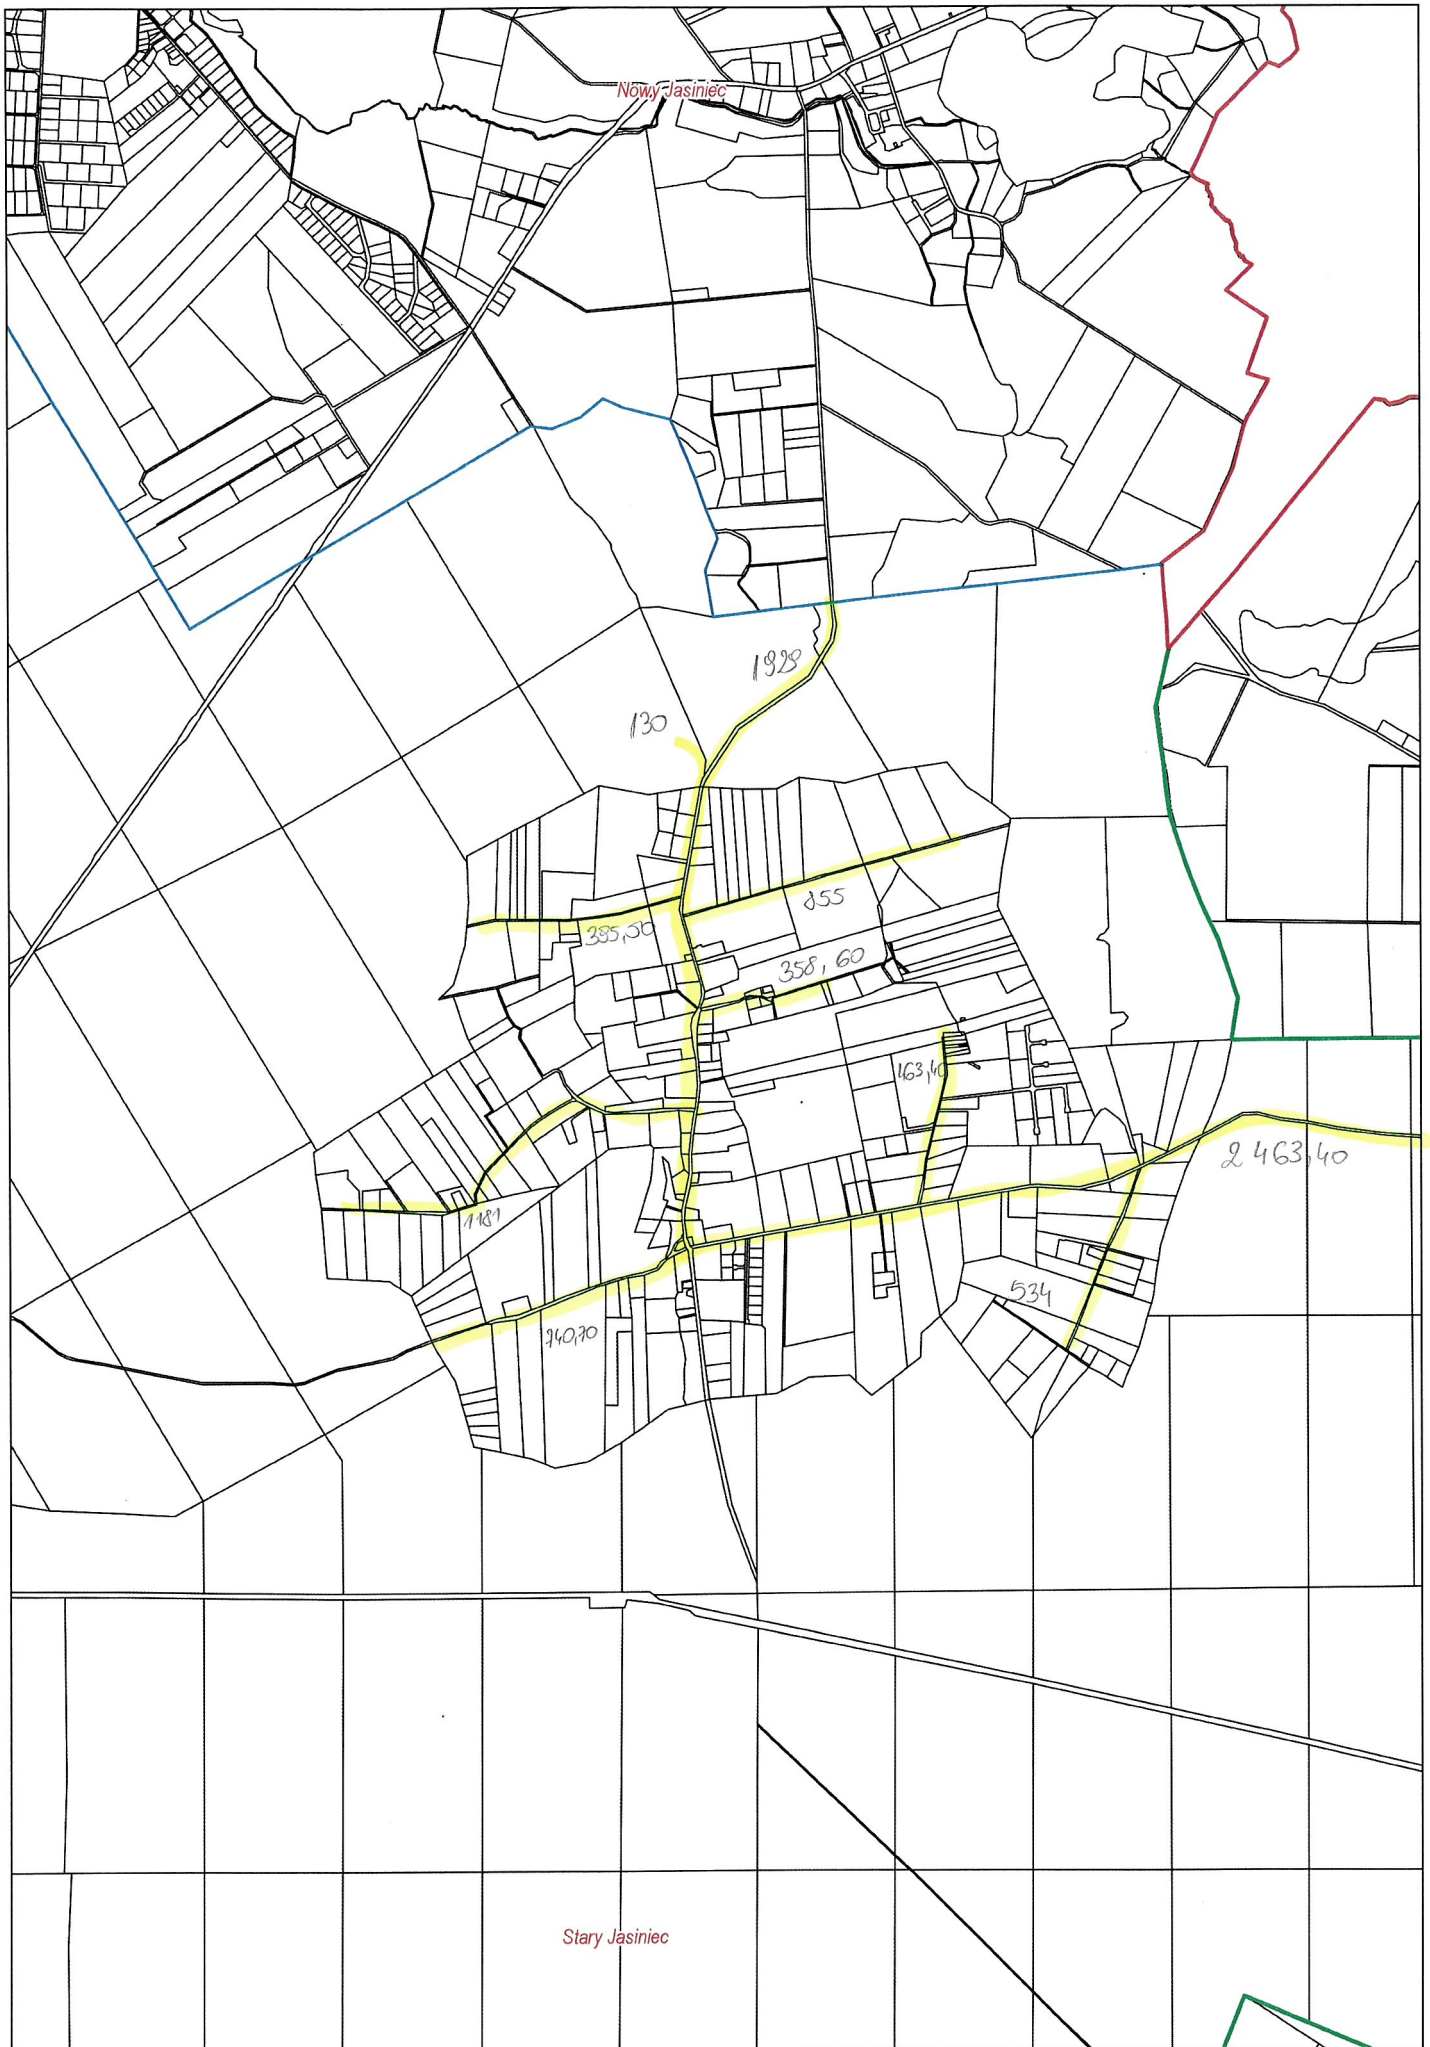

Nowy Jasiniec 6,58 km

Stary Jasiniec 9,05km

Nowy Dwór 3,96km

Skarbiewo 2,98km

Oziedzinck 0,90 km

ZAKIM

Lucim 16,30km

Bytkowice 1,35 km

Okole + Stopka 4,04 km

Stary Dwór 1732

Stary Dąbr 4,04km

Łosko Małe 4,59 km

Łąsko Wielkie 6,13km

Sitowiec 2,61 km

Salno 3,77 km

Gogolin 4,32-km

Byszewo 1,85km

Nowy Jasiniec 6,58 km

Stary Jasiniec 9,05km

Nowy Dwór 3,96km

Skarbiewo 2,98km

Oziedzinck 0,90 km

ZAKIM

Lucim 16,30km

Bytkowice 1,35 km

Okole + Stopka 4,04 km

Stary Dubi 4,04km

Łosko Małe 4,59 km

Łąsko Wielkie 6,13km

Sitowiec 2,61 km

Salno 3,77 km

Gogolin 4,32-km