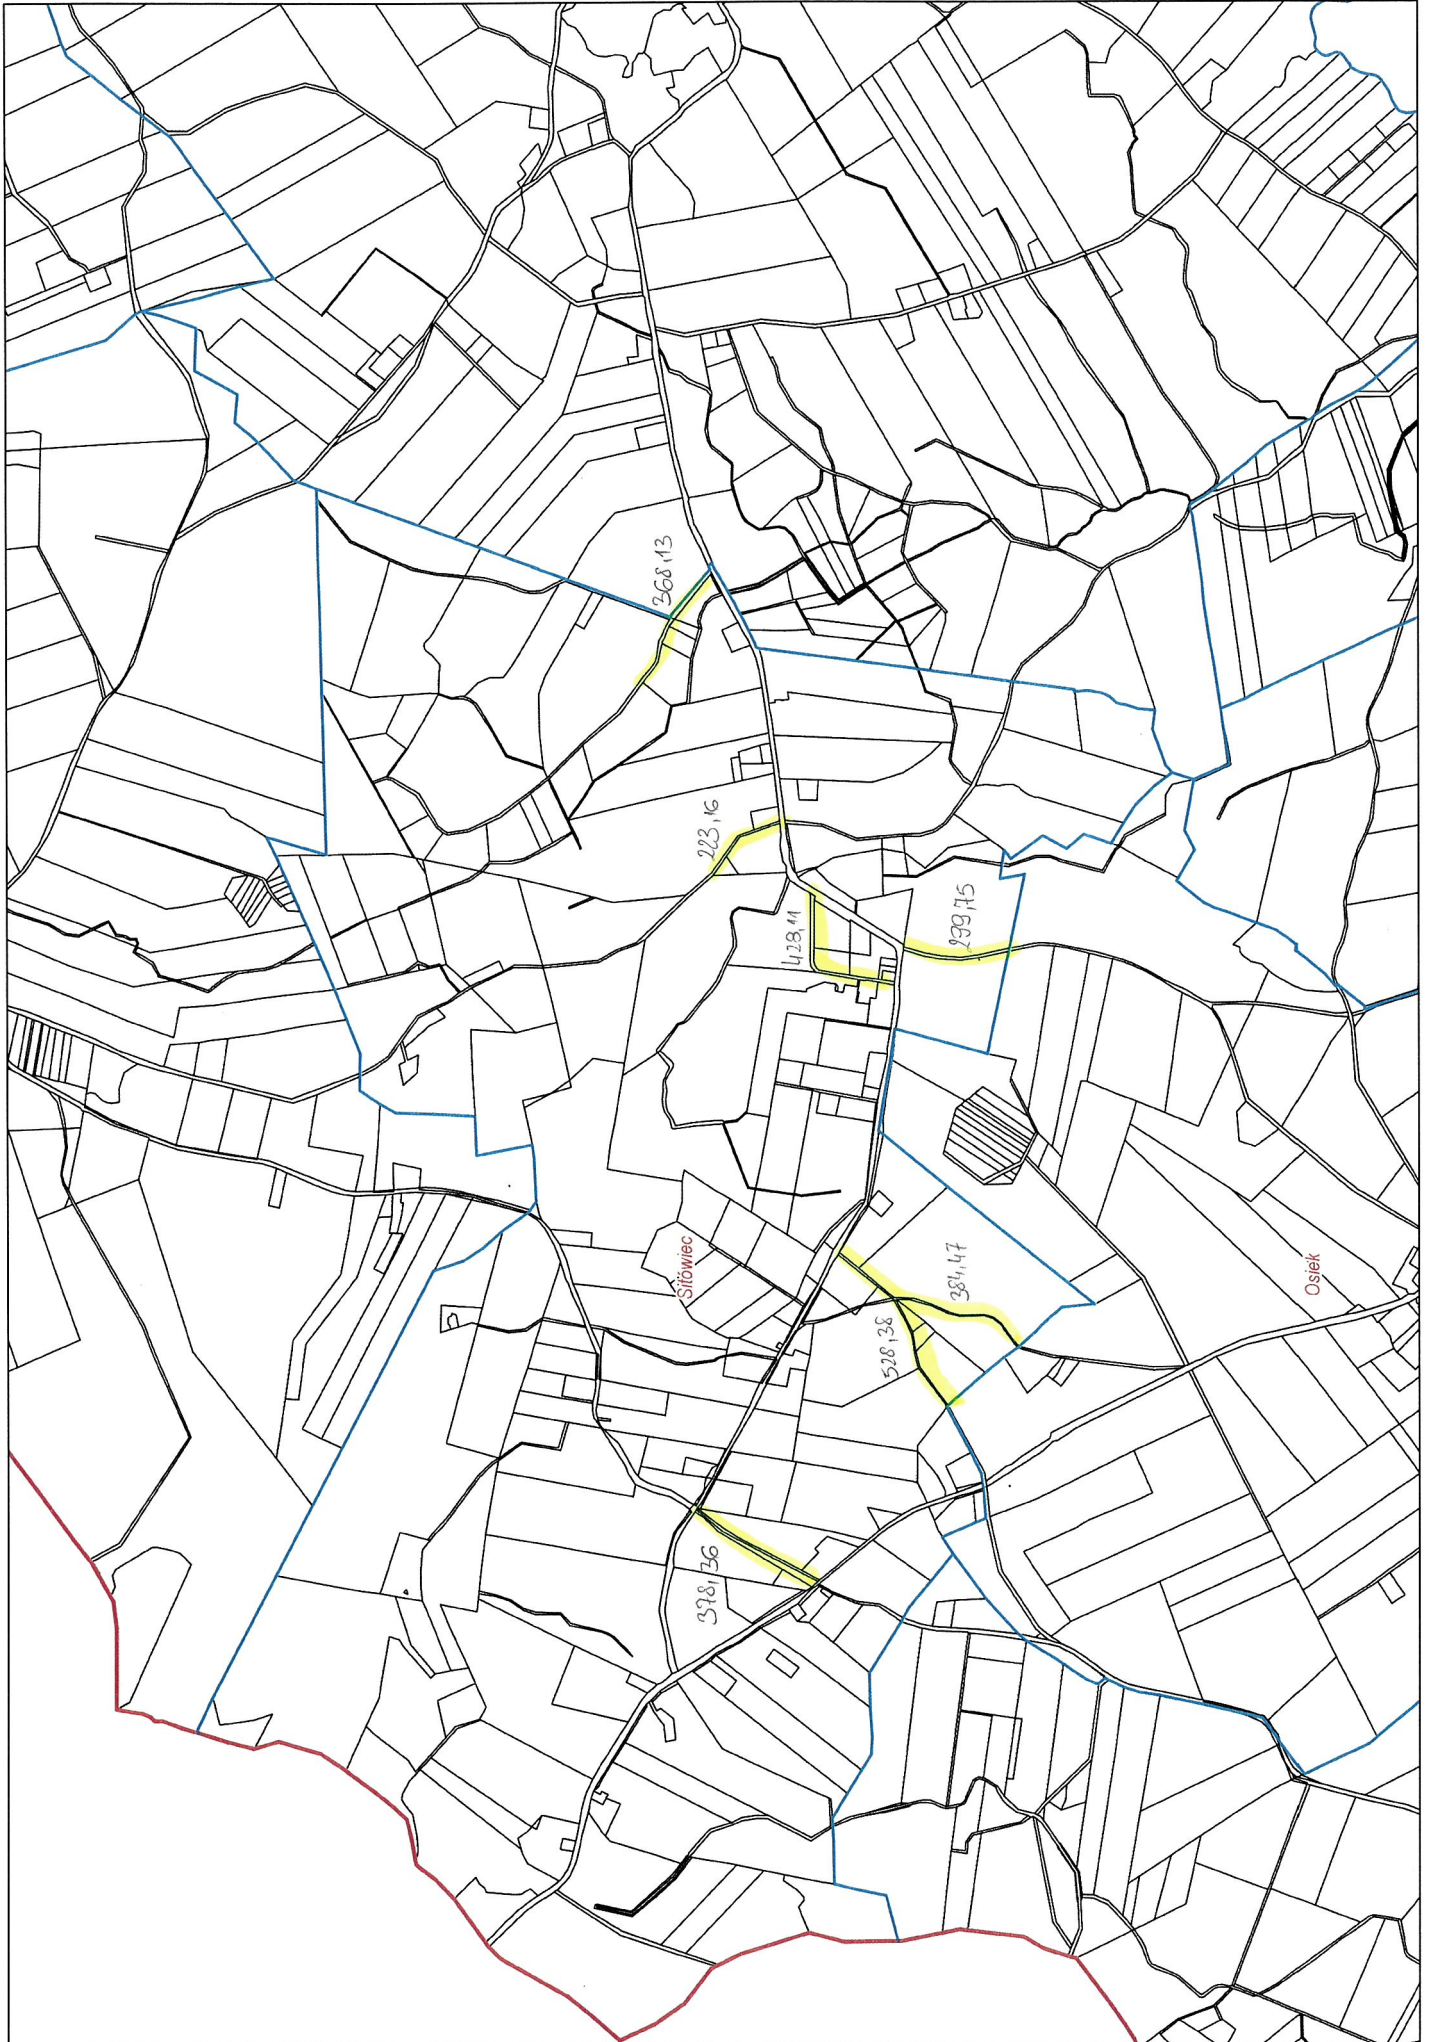

Nowy Jasiniec 6,58 km

Stary Jasiniec 9,05km

Nowy Dwór 3,96km

Skarbiewo 2,98km

Oziedzinck 0,90 km

ZAKIM

Lucim 16,30km

Bytkowice 1,35 km

Okole + Stopka 4,04 km

Stary Dwór 1732

Stary Dąbr 4,04km

Łosko Małe 4,59 km

Łąsko Wielkie 6,13km

Sitowiec 2,61 km

Salno 3,77 km

Gogolin 4,32-km

Byszewo 1,85km

Nowy Jasiniec 6,58 km

Stary Jasiniec 9,05km

Nowy Dwór 3,96km

Skarbiewo 2,98km

Oziedzinck 0,90 km

ZAKIM

Lucim 16,30km

Bytkowice 1,35 km

Okole + Stopka 4,04 km

Stary Dubi 4,04km

Łosko Małe 4,59 km

Łąsko Wielkie 6,13km

Sitowiec 2,61 km

Salno 3,77 km

Gogolin 4,32-km