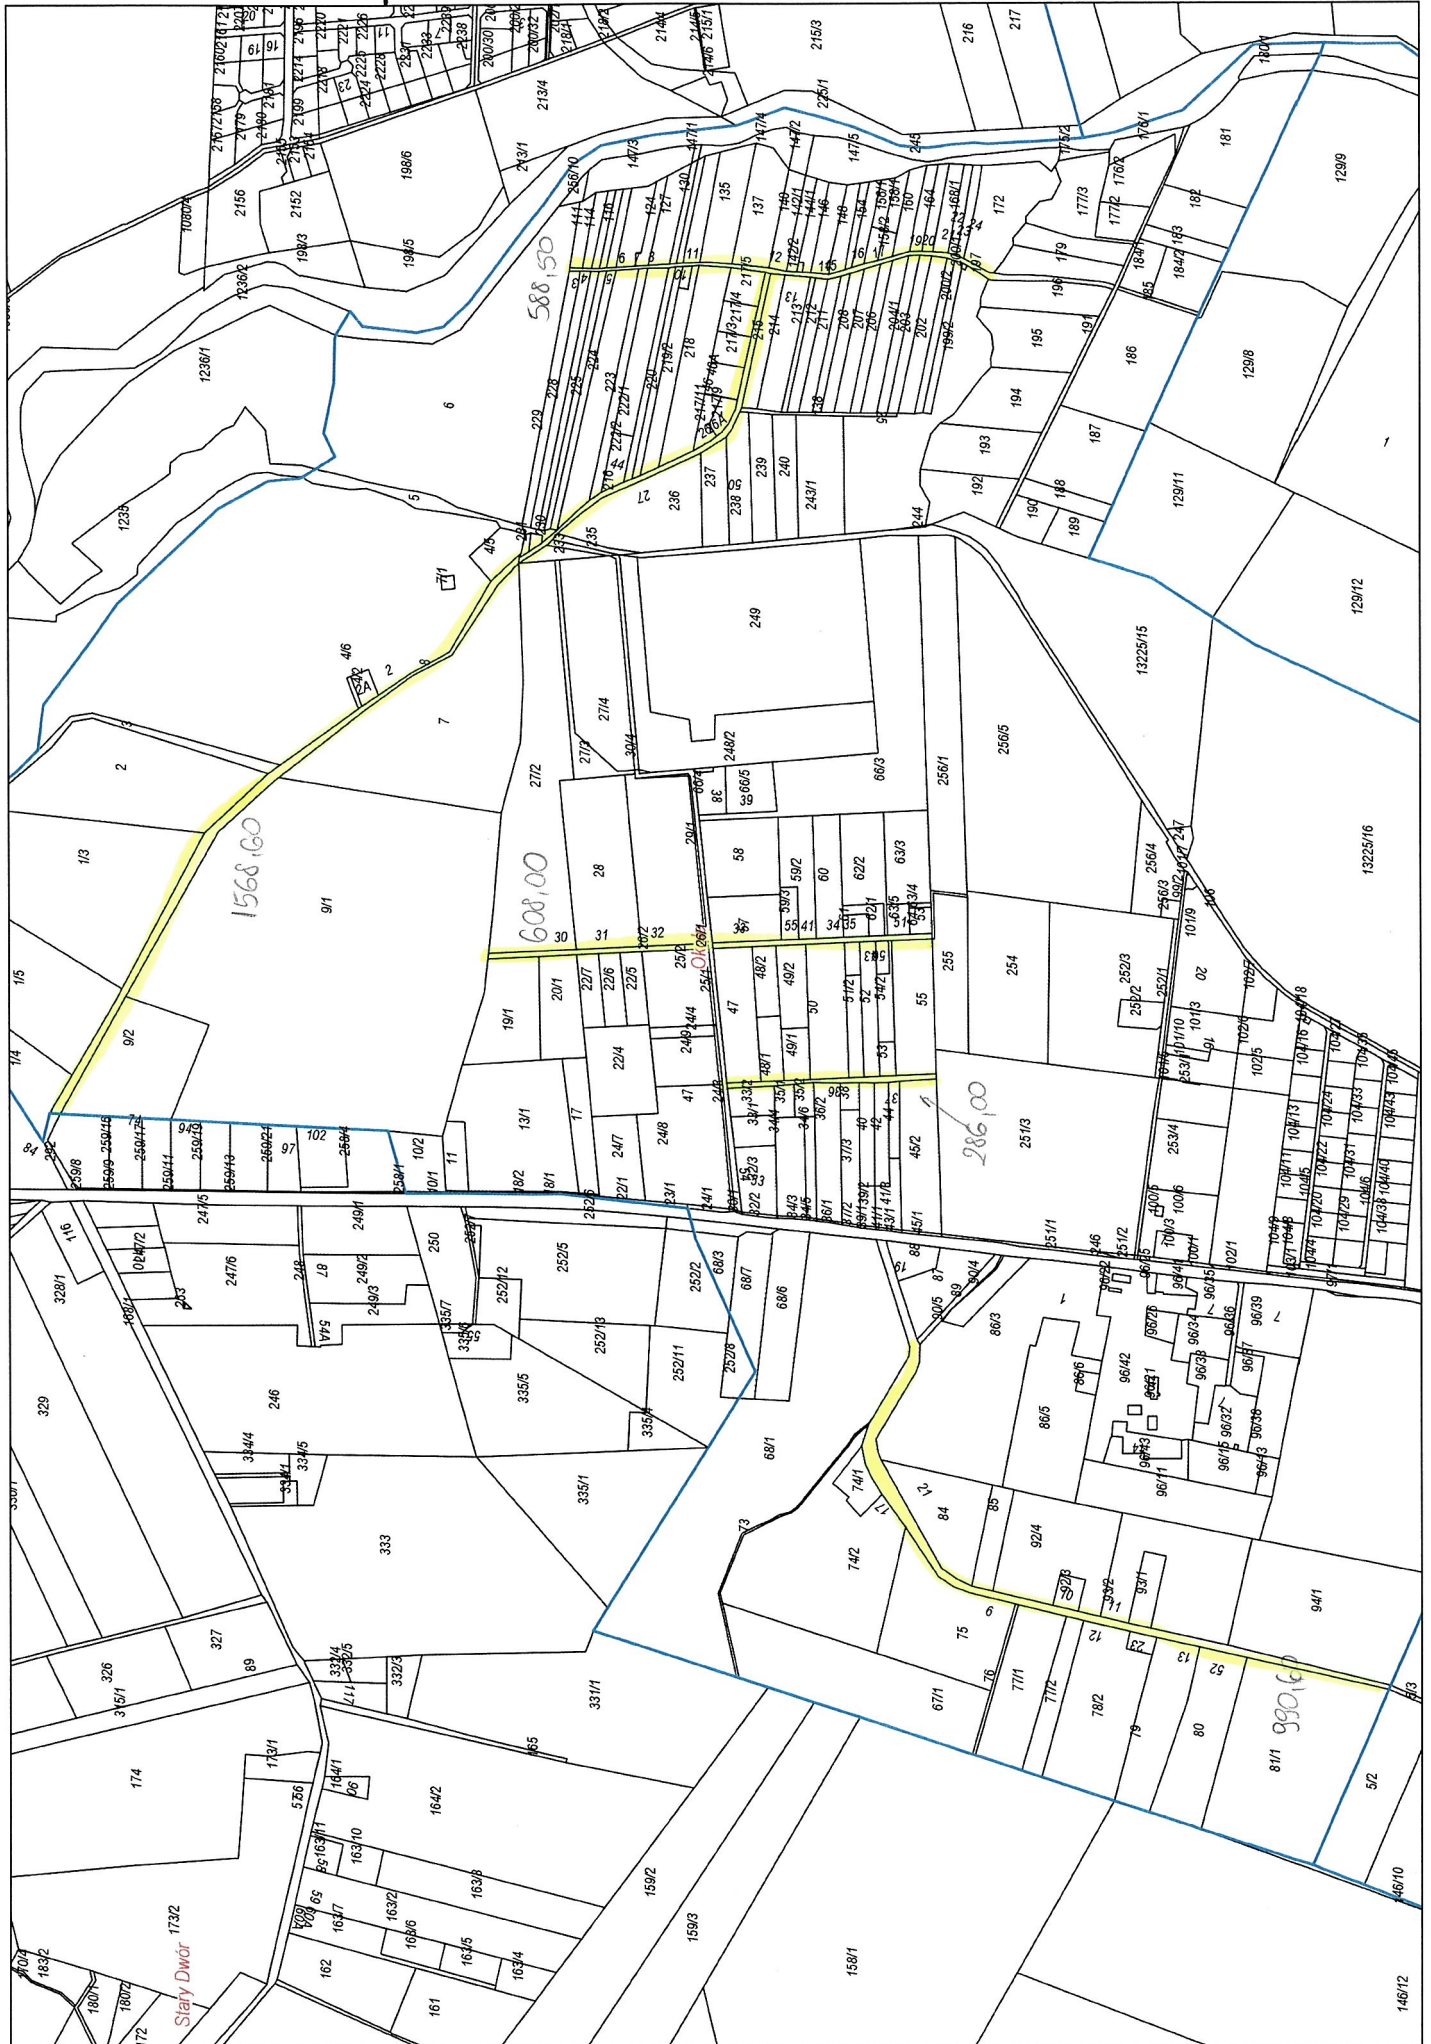

Nowy Jasiniec 6,58 km

Stary Jasiniec 9,05km

Nowy Dwór 3,96km

Skarbiewo 2,98km

Oziedzinck 0,90 km

ZAKIM

Lucim 16,30km

Bytkowice 1,35 km

Okole + Stopka 4,04 km

Stary Dwór 1732

Stary Dąbr 4,04km

Łosko Małe 4,59 km

Łąsko Wielkie 6,13km

Sitowiec 2,61 km

Salno 3,77 km

Gogolin 4,32-km

Byszewo 1,85km

Nowy Jasiniec 6,58 km

Stary Jasiniec 9,05km

Nowy Dwór 3,96km

Skarbiewo 2,98km

Oziedzinck 0,90 km

ZAKIM

Lucim 16,30km

Bytkowice 1,35 km

Okole + Stopka 4,04 km

Stary Dubi 4,04km

Łosko Małe 4,59 km

Łąsko Wielkie 6,13km

Sitowiec 2,61 km

Salno 3,77 km

Gogolin 4,32-km