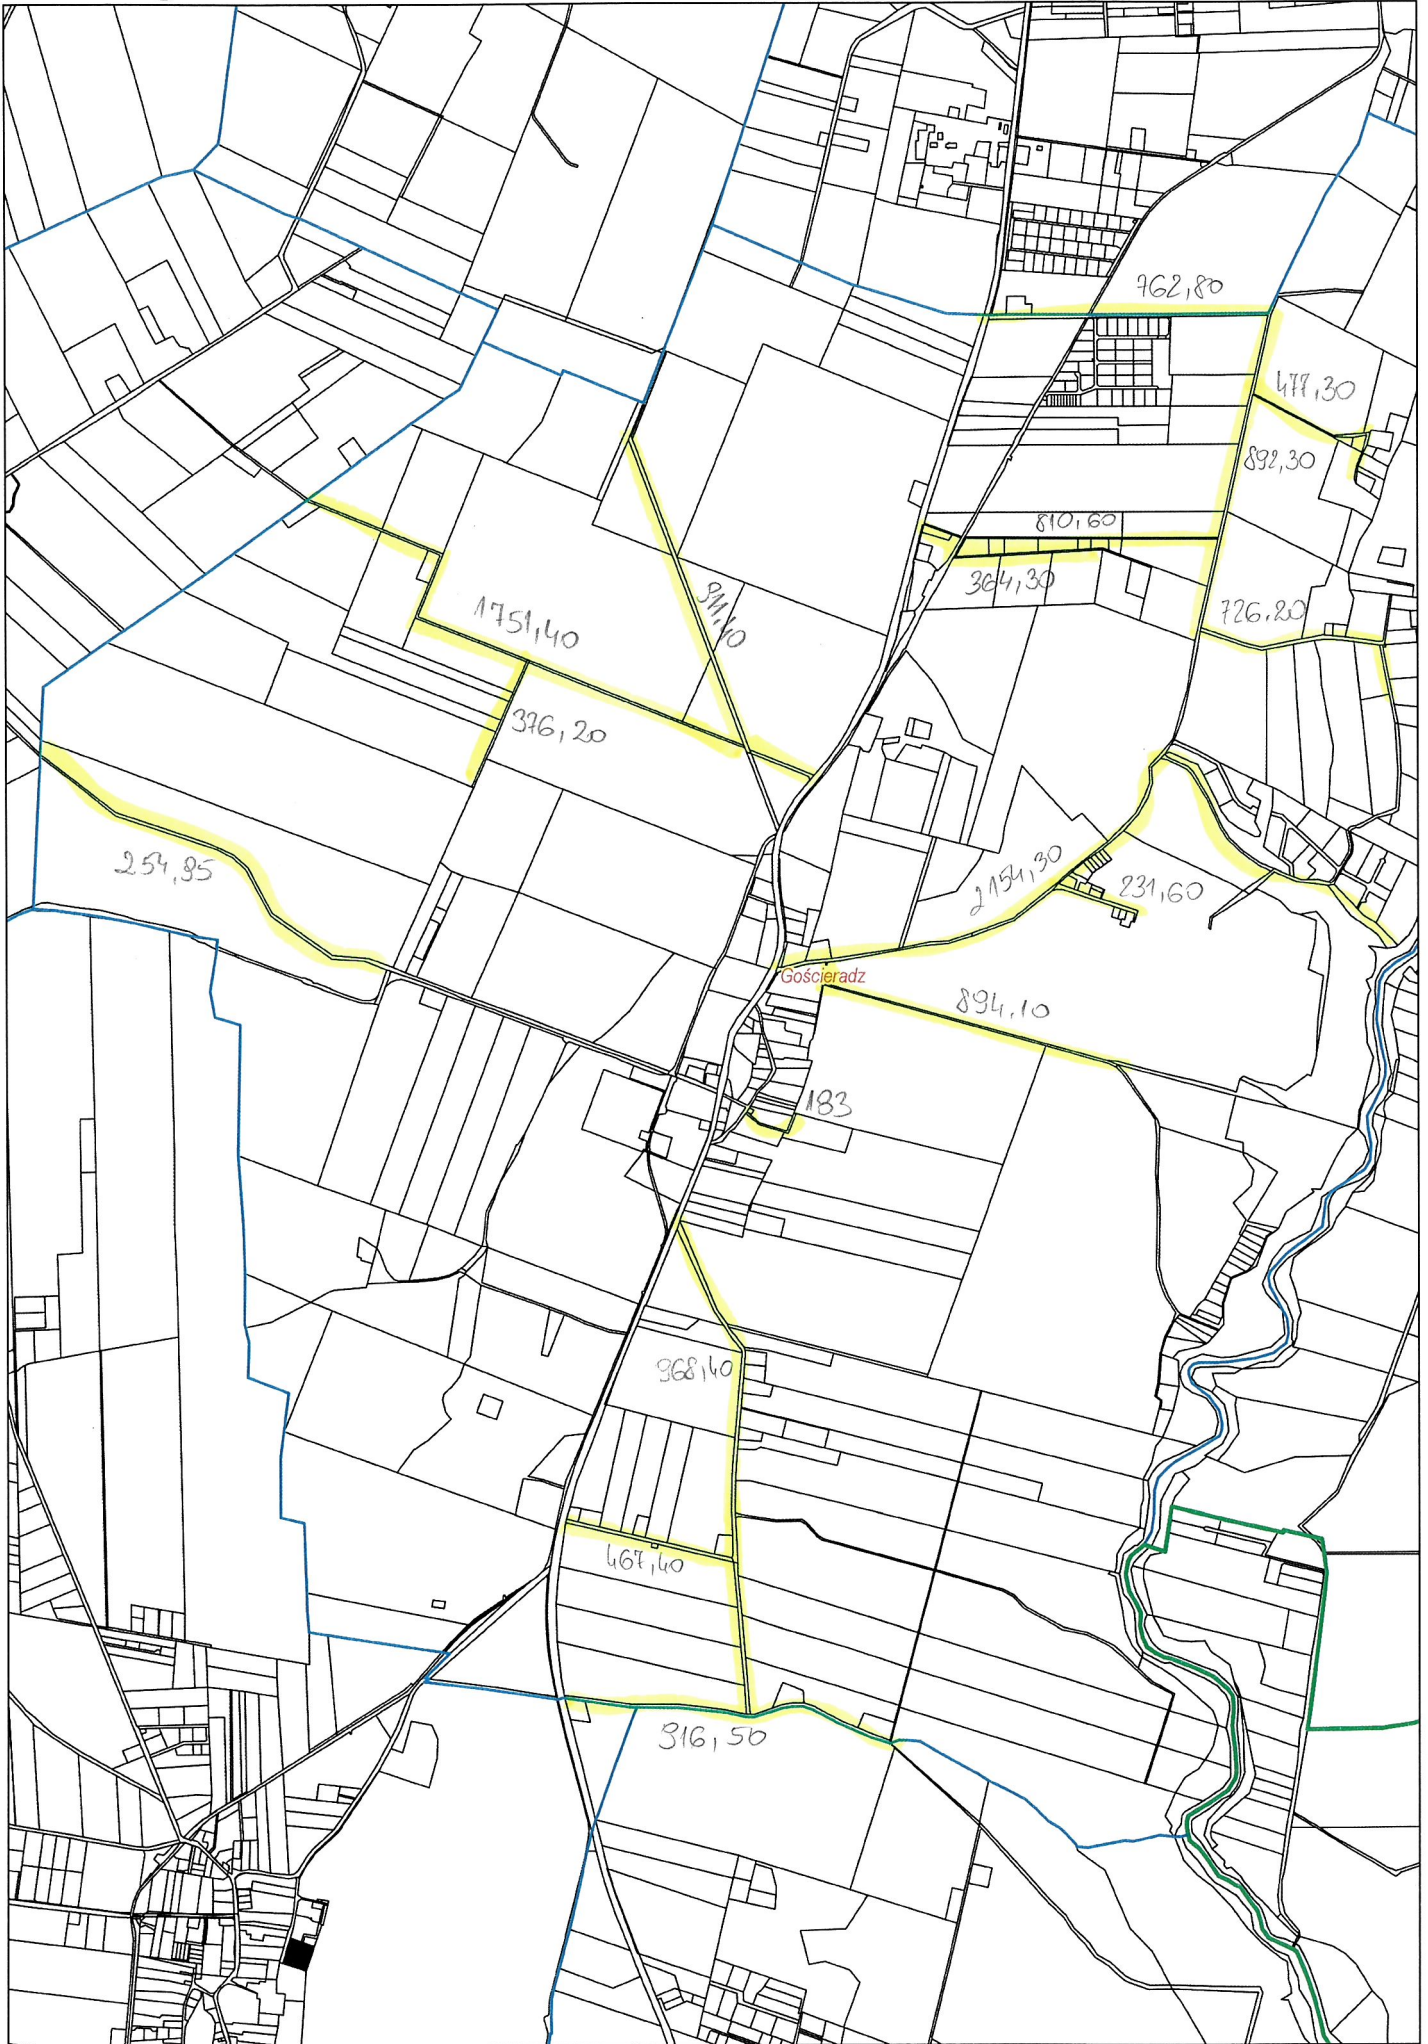

Nowy Jasiniec 6,58 km

Stary Jasiniec 9,05km

Nowy Dwór 3,96km

Skarbiewo 2,98km

Oziedzinck 0,90 km

ZAKIM

Lucim 16,30km

Bytkowice 1,35 km

Okole + Stopka 4,04 km

Stary Dwór 1732

Stary Dąbr 4,04km

Łosko Małe 4,59 km

Łąsko Wielkie 6,13km

Sitowiec 2,61 km

Salno 3,77 km

Gogolin 4,32-km

Byszewo 1,85km

Nowy Jasiniec 6,58 km

Stary Jasiniec 9,05km

Nowy Dwór 3,96km

Skarbiewo 2,98km

Oziedzinck 0,90 km

ZAKIM

Lucim 16,30km

Bytkowice 1,35 km

Okole + Stopka 4,04 km

Stary Dubi 4,04km

Łosko Małe 4,59 km

Łąsko Wielkie 6,13km

Sitowiec 2,61 km

Salno 3,77 km

Gogolin 4,32-km