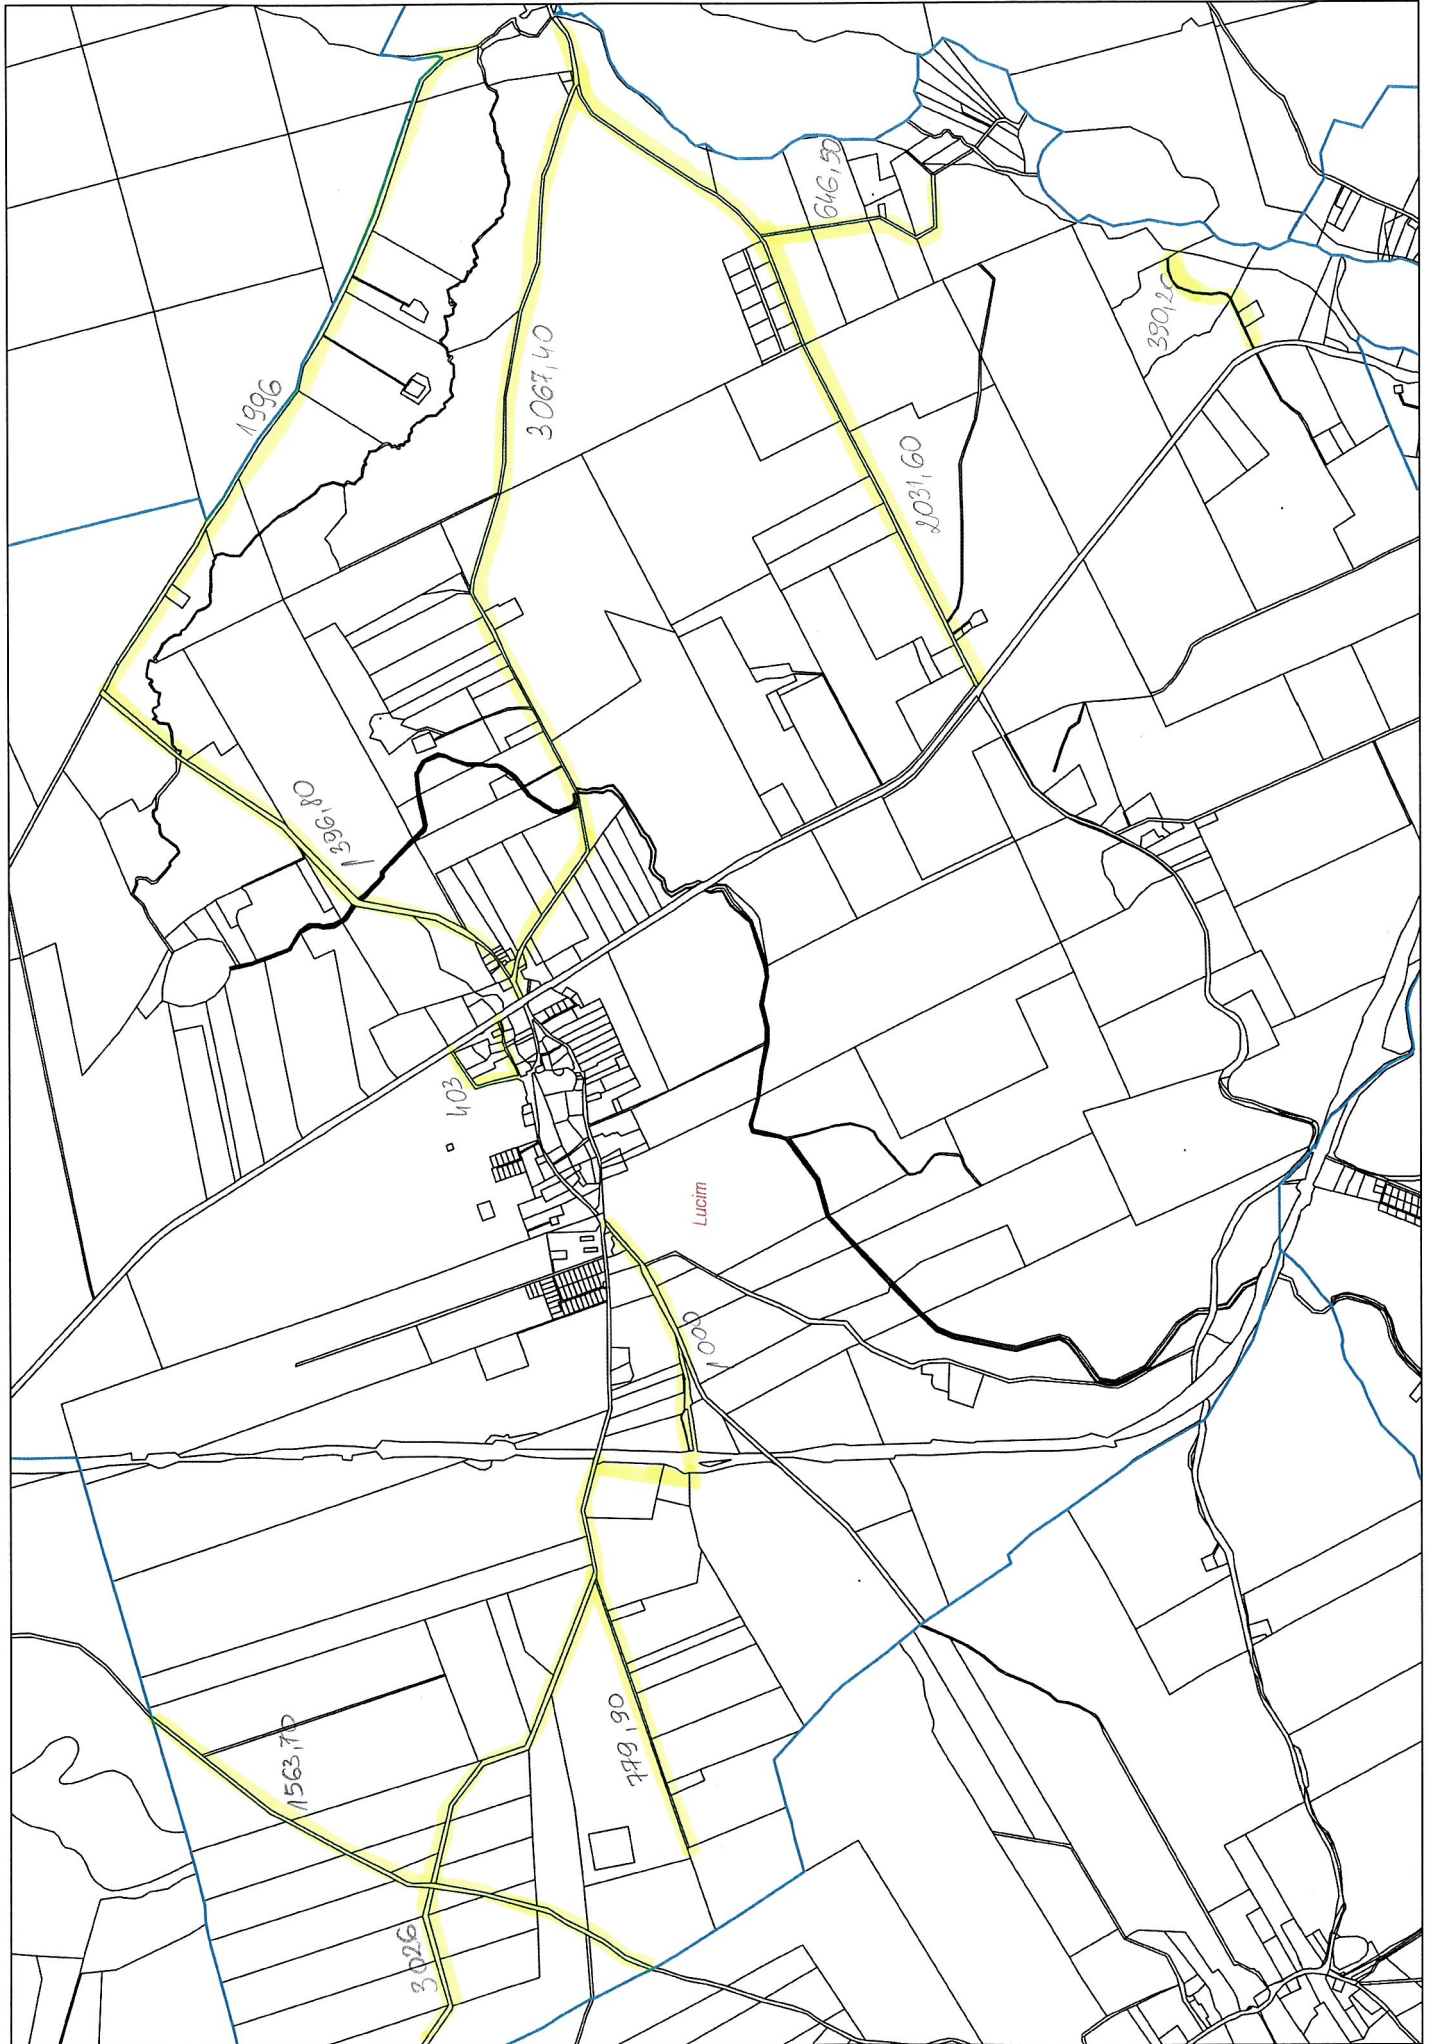

Okole + Stopka 4,04 km

Stary Dwór 1732

Stary Dąbr 4,04km

Łosko Małe 4,59 km

Łąsko Wielkie 6,13km

Sitowiec 2,61 km

Salno 3,77 km

Gogolin 4,32-km

Byszewo 1,85km

Nowy Jasiniec 6,58 km

Stary Jasiniec 9,05km

Nowy Dwór 3,96km

Skarbiewo 2,98km

Oziedzinck 0,90 km

ZAKIM

Lucim 16,30km

Bytkowice 1,35 km

Okole + Stopka 4,04 km

Stary Dubi 4,04km

Łosko Małe 4,59 km

Łąsko Wielkie 6,13km

Sitowiec 2,61 km

Salno 3,77 km

Gogolin 4,32-km

A

B

C

D

ALFABETYCZNY SPIS ULIC

Akacjowa	3,4 C
Bajkowa	3D
Boczna	3B
Bydgoska	1,2,3,4 B,5C
Cicha	3B
Długa	3B,C,D,E
Gościeradzka	1B,C 2C,D
Jaśminowa	6C
Jaworowa	3C
Jalowcowa	3D
Jodłowa	3D
Kaplewska	3D
Klonowa	3C
Konwaliowa	4C
Krótka	3C
Ks. J. Hamerskiego	5,6B
Leśna	3D
Leśna	3B
Lipowa	3C
Modrzwłowa	3C
Morzewiecka	4B
Nad Brdą	3,4,5,6 C
Nad Stawem	4B,C
Na Skarpie	4C
Nizinna	3D
Owocowa	2C
Płaskowa	3,4C
Poprzeczna	3B
Podmiejska	4B
Pogodna	2B,C
Polna	4,5B
Rekreacyjna	2D,3C
Równa	3B
Różanna	6C
Sadownicza	2,3C
Słoneczna	3C,D
Sosnowa	3D
Spokojna	4C
Świerkowa	3C
Warzywna	3C
Wiosenna	3B
Wiśniowa	3C
Wleńska	3B