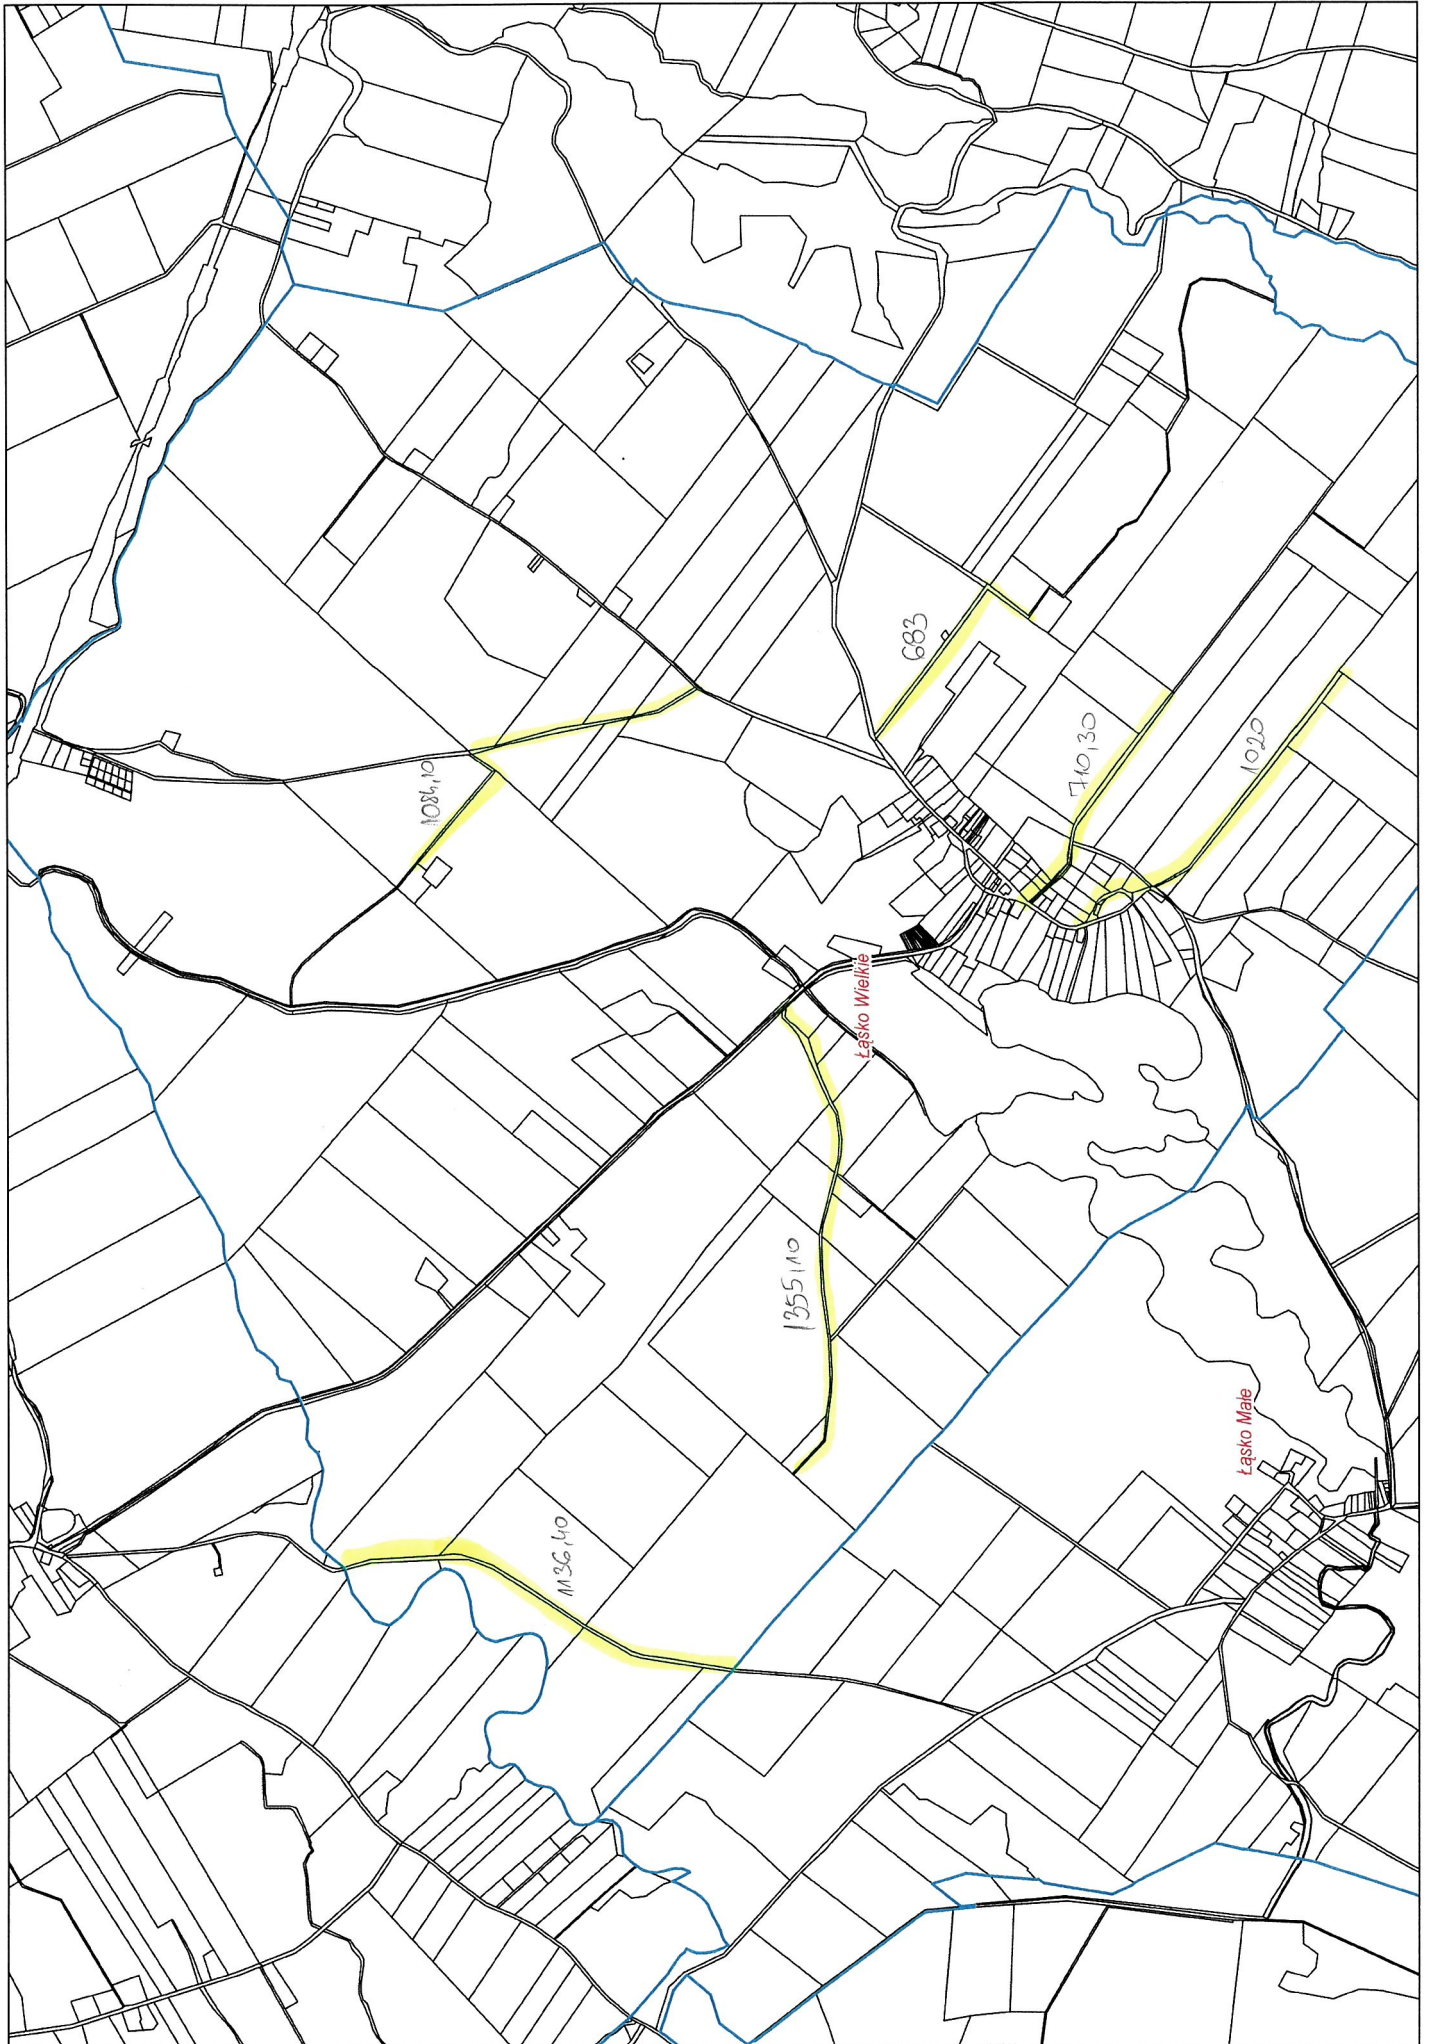

Nowy Jasiniec 6,58 km

Stary Jasiniec 9,05km

Nowy Dwór 3,96km

Skarbiewo 2,98km

Oziedzinck 0,90 km

ZAKIM

Lucim 16,30km

Bytkowice 1,35 km

Okole + Stopka 4,04 km

Stary Dwór 1732

Stary Dąbr 4,04km

Łosko Małe 4,59 km

Łąsko Wielkie 6,13km

Sitowiec 2,61 km

Salno 3,77 km

Gogolin 4,32-km

Byszewo 1,85km

Nowy Jasiniec 6,58 km

Stary Jasiniec 9,05km

Nowy Dwór 3,96km

Skarbiewo 2,98km

Oziedzinck 0,90 km

ZAKIM

Lucim 16,30km

Bytkowice 1,35 km

Okole + Stopka 4,04 km

Stary Dubi 4,04km

Łosko Małe 4,59 km

Łąsko Wielkie 6,13km

Sitowiec 2,61 km

Salno 3,77 km

Gogolin 4,32-km