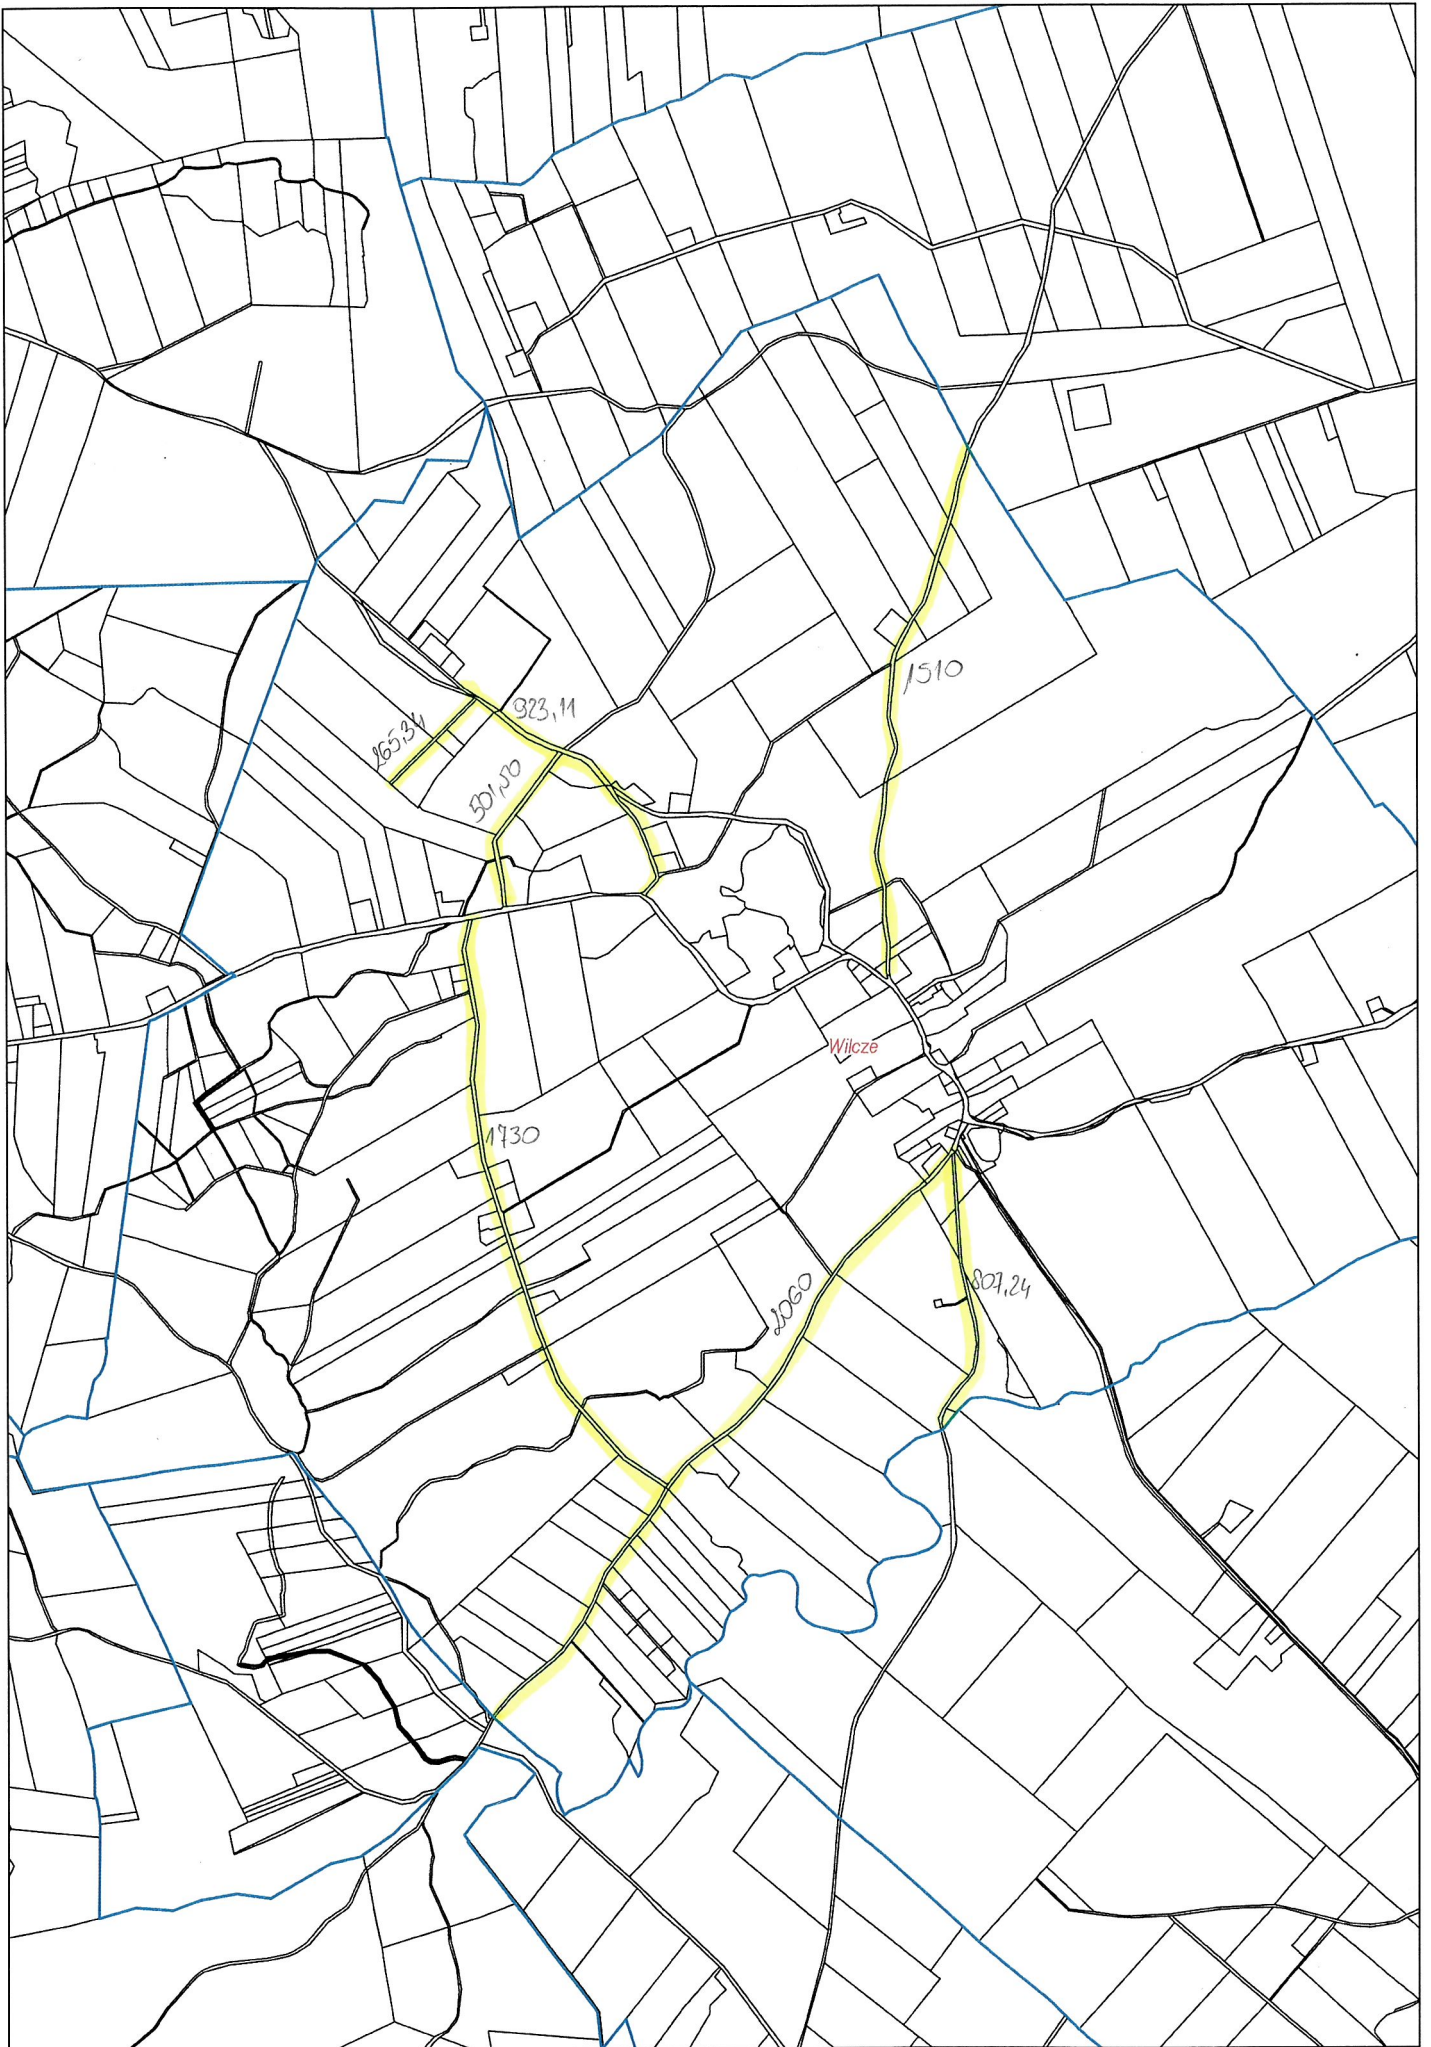

Nowy Jasiniec 6,58 km

Stary Jasiniec 9,05km

Nowy Dwór 3,96km

Skarbiewo 2,98km

Oziedzinck 0,90 km

ZAKIM

Lucim 16,30km

Bytkowice 1,35 km

Okole + Stopka 4,04 km

Stary Dwór 1732

Stary Dąbr 4,04km

Łosko Małe 4,59 km

Łąsko Wielkie 6,13km

Sitowiec 2,61 km

Salno 3,77 km

Gogolin 4,32-km

Byszewo 1,85km

Nowy Jasiniec 6,58 km

Stary Jasiniec 9,05km

Nowy Dwór 3,96km

Skarbiewo 2,98km

Oziedzinck 0,90 km

ZAKIM

Lucim 16,30km

Bytkowice 1,35 km

Okole + Stopka 4,04 km

Stary Dubi 4,04km

Łosko Małe 4,59 km

Łąsko Wielkie 6,13km

Sitowiec 2,61 km

Salno 3,77 km

Gogolin 4,32-km