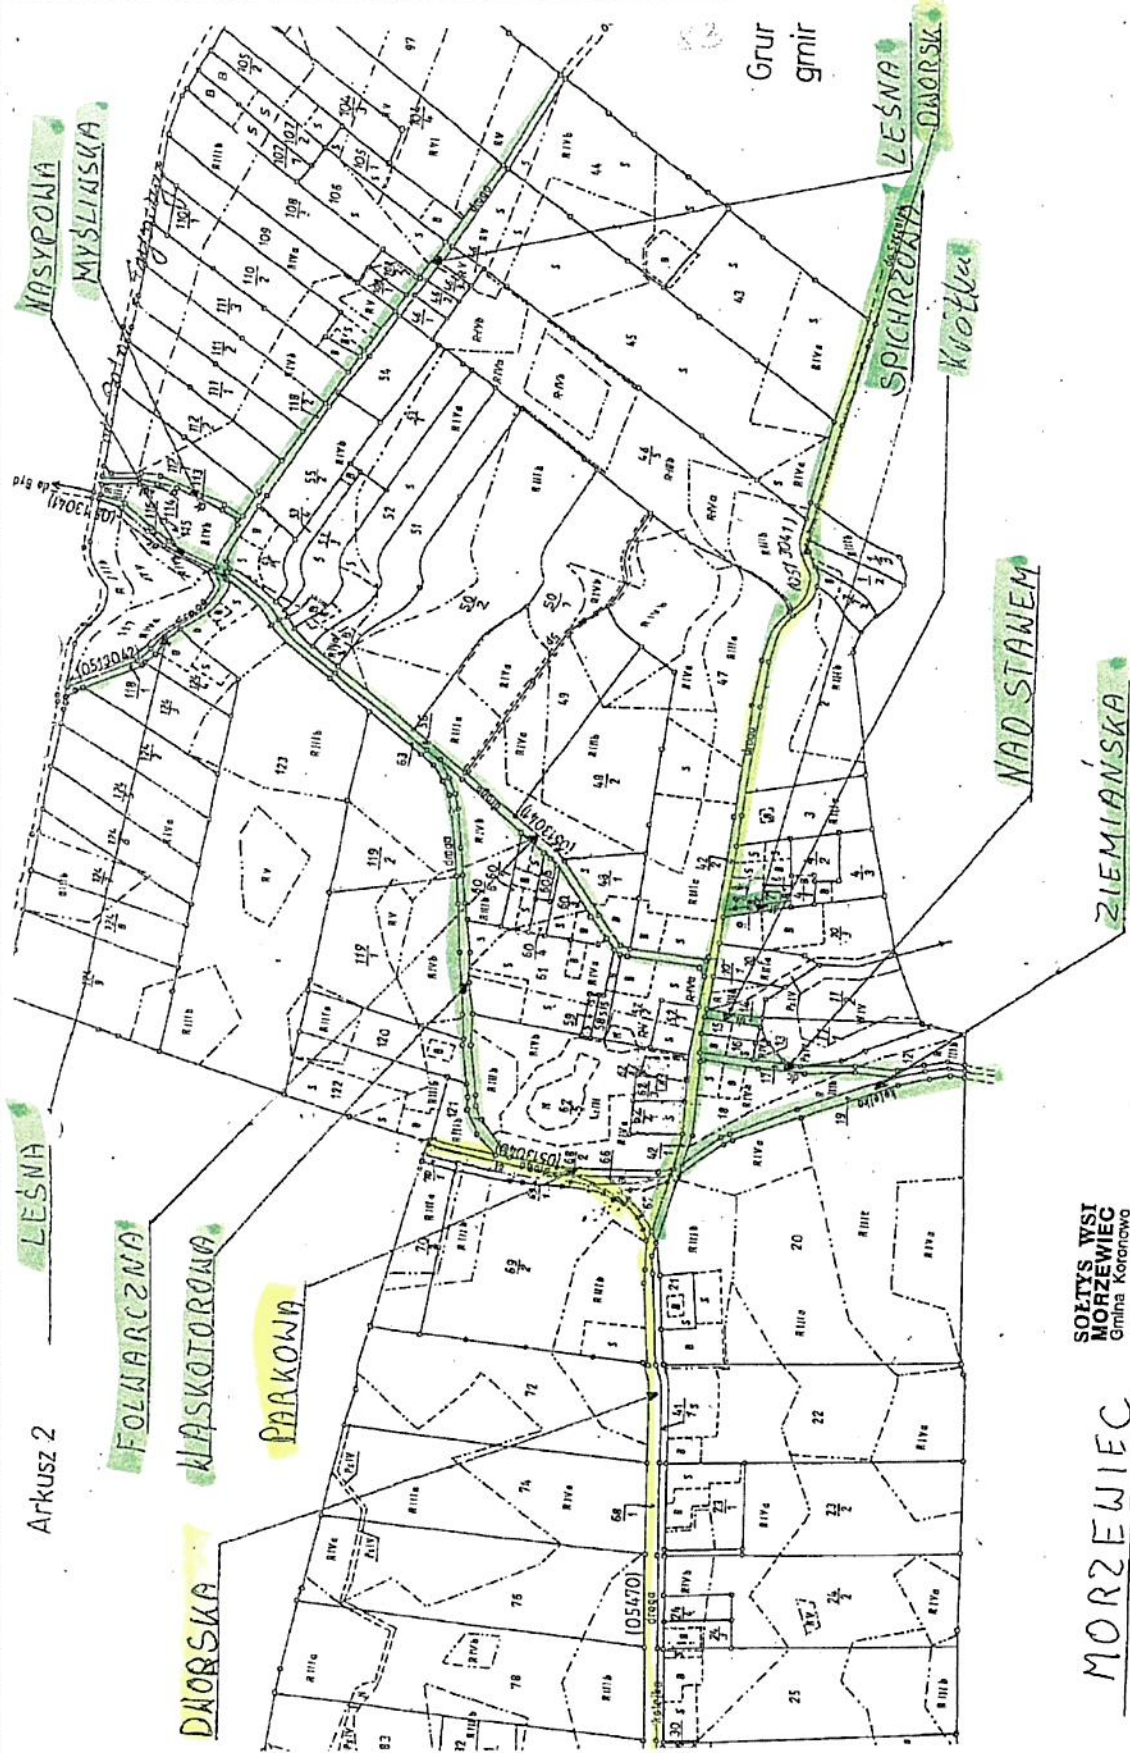

MORZEWIEC 4,7 km

Arkusz 2

SOŁTYS WSI
MORZEWIEC
Grzyna Koronawo

Jan Sikora

MORZEWIEC