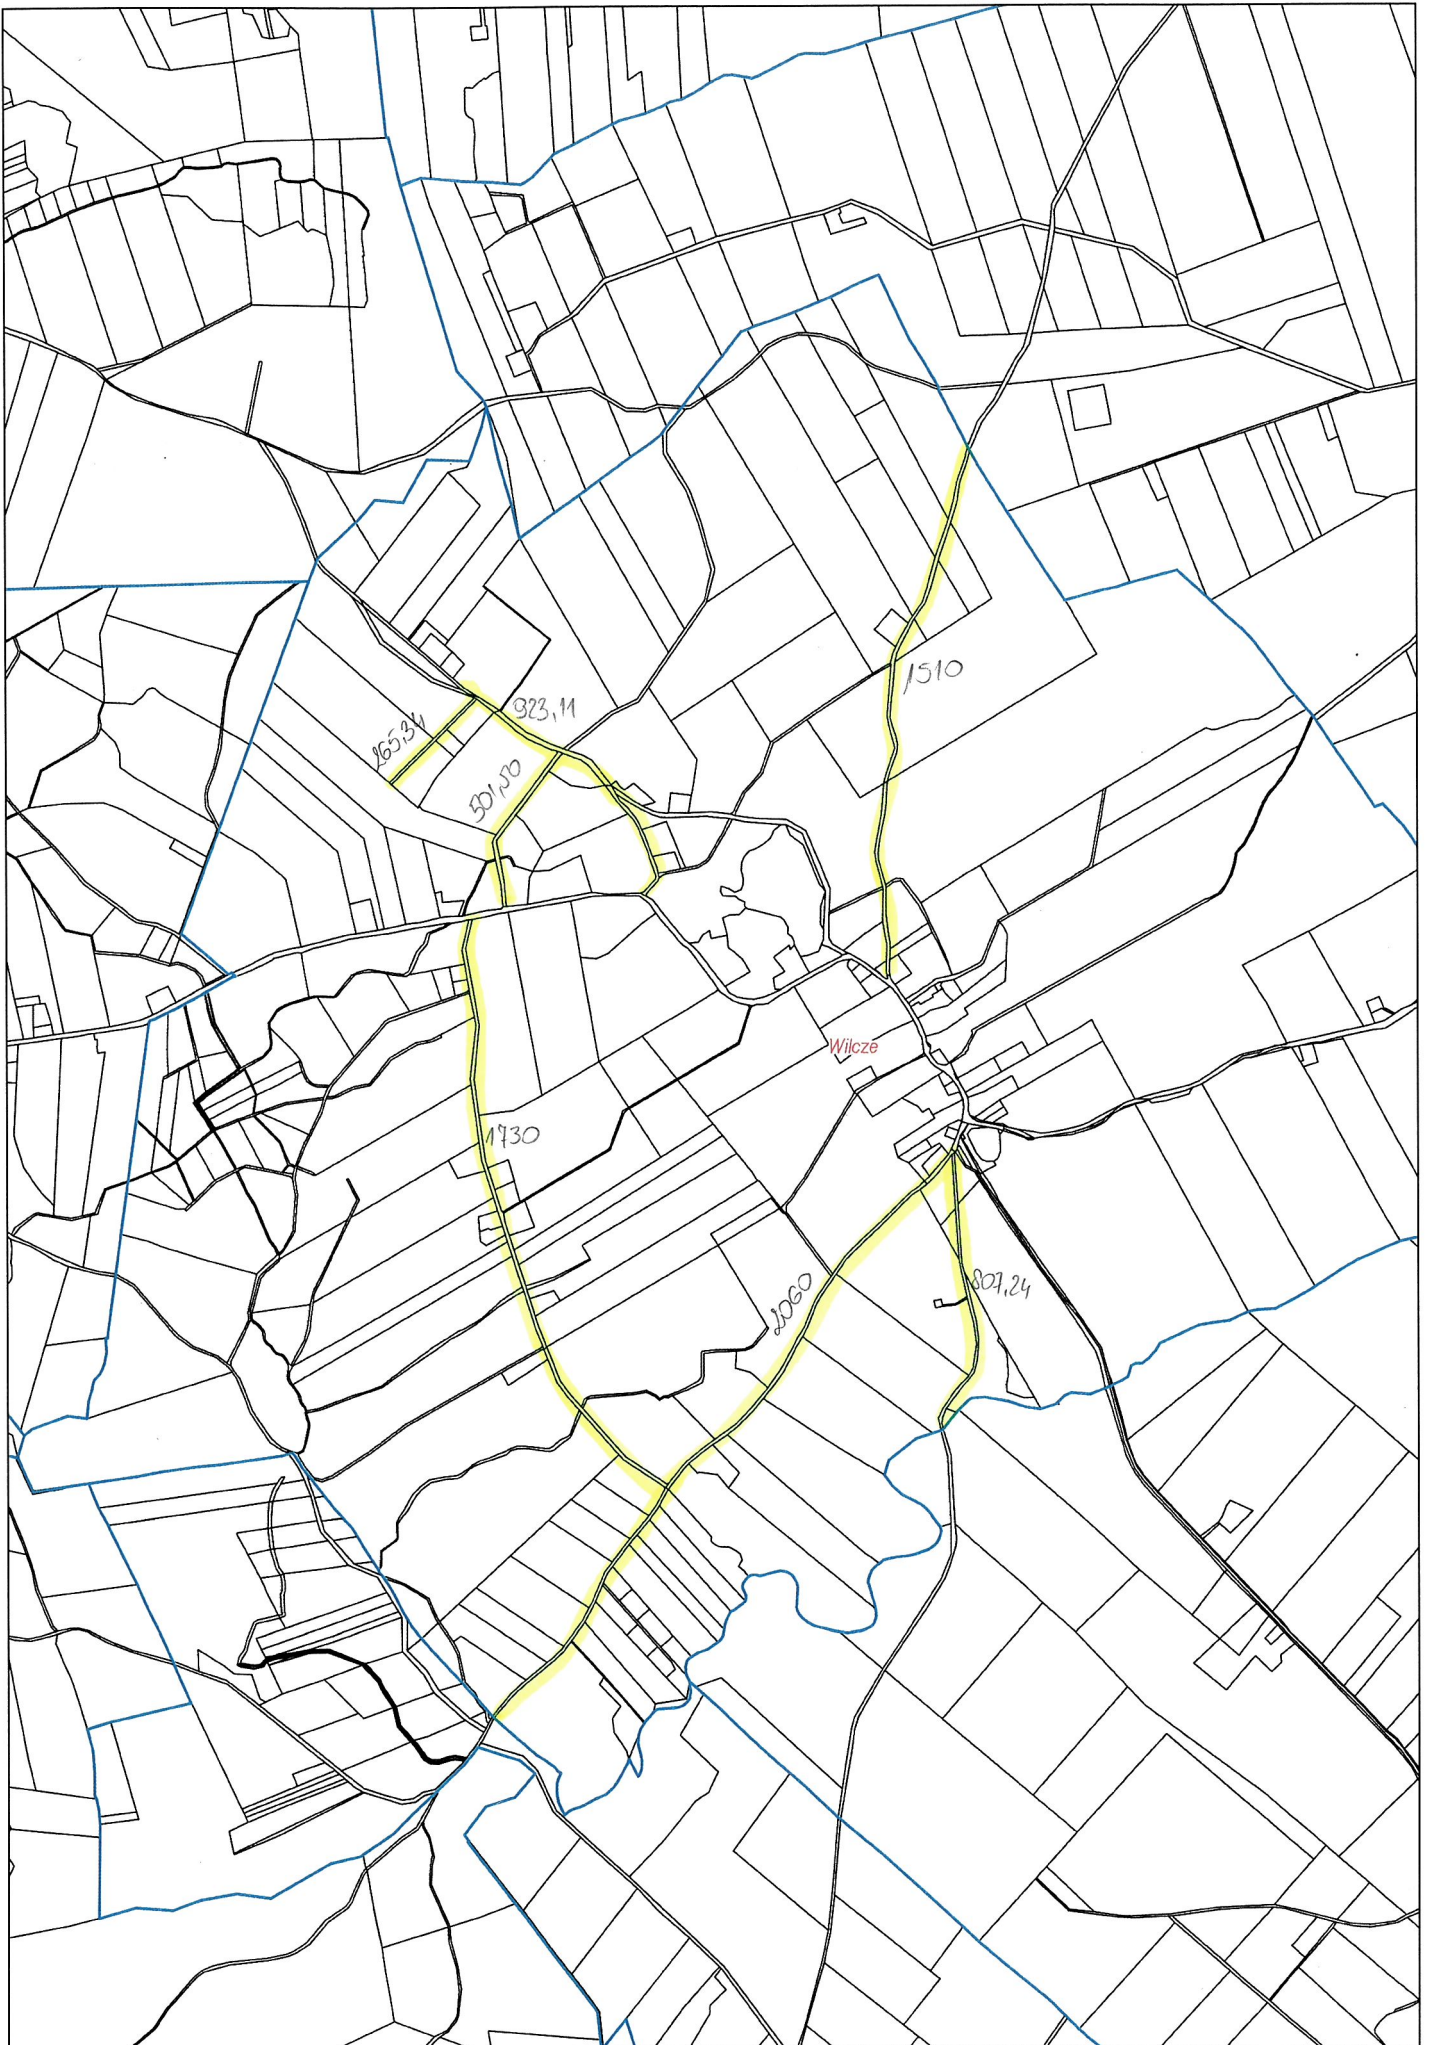

Okole + Stopka 4,04 km

Stary Dwór 1732

Stary Dąbr 4,04km

Łosko Małe 4,59 km

Łąsko Wielkie 6,13km

Sitowiec 2,61 km

Salno 3,77 km

Gogolin 4,32-km

Byszewo 1,85km

Nowy Jasiniec 6,58 km

Stary Jasiniec 9,05km

Nowy Dwór 3,96km

Skarbiewo 2,98km

Oziedzinck 0,90 km

ZAKIM

Lucim 16,30km

Bytkowice 1,35 km

Okole + Stopka 4,04 km

Stary Dubi 4,04km

Łosko Małe 4,59 km

Łąsko Wielkie 6,13km

Sitowiec 2,61 km

Salno 3,77 km

Gogolin 4,32-km

A

B

C

D

ALFABETYCZNY SPIS ULIC

Akacjowa	3,4 C
Bajkowa	3D
Boczna	3B
Bydgoska	1,2,3,4 B,5C
Cicha	3B
Długa	3B,C,D,E
Gościeradzka	1B,C 2C,D
Jaśminowa	6C
Jaworowa	3C
Jalowcowa	3D
Jodłowa	3D
Kaplewska	3D
Klonowa	3C
Konwaliowa	4C
Krótka	3C
Ks. J. Hamerskiego	5,6B
Leśna	3D
Leśna	3B
Lipowa	3C
Modrzwłowa	3C
Morzewiecka	4B
Nad Brdą	3,4,5,6 C
Nad Stawem	4B,C
Na Skarpie	4C
Nizinna	3D
Owocowa	2C
Płaskowa	3,4C
Poprzeczna	3B
Podmiejska	4B
Pogodna	2B,C
Polna	4,5B
Rekreacyjna	2D,3C
Równa	3B
Różanna	6C
Sadownicza	2,3C
Słoneczna	3C,D
Sosnowa	3D
Spokojna	4C
Świerkowa	3C
Warzywna	3C
Wiosenna	3B
Wiśniowa	3C
Wleńska	3B