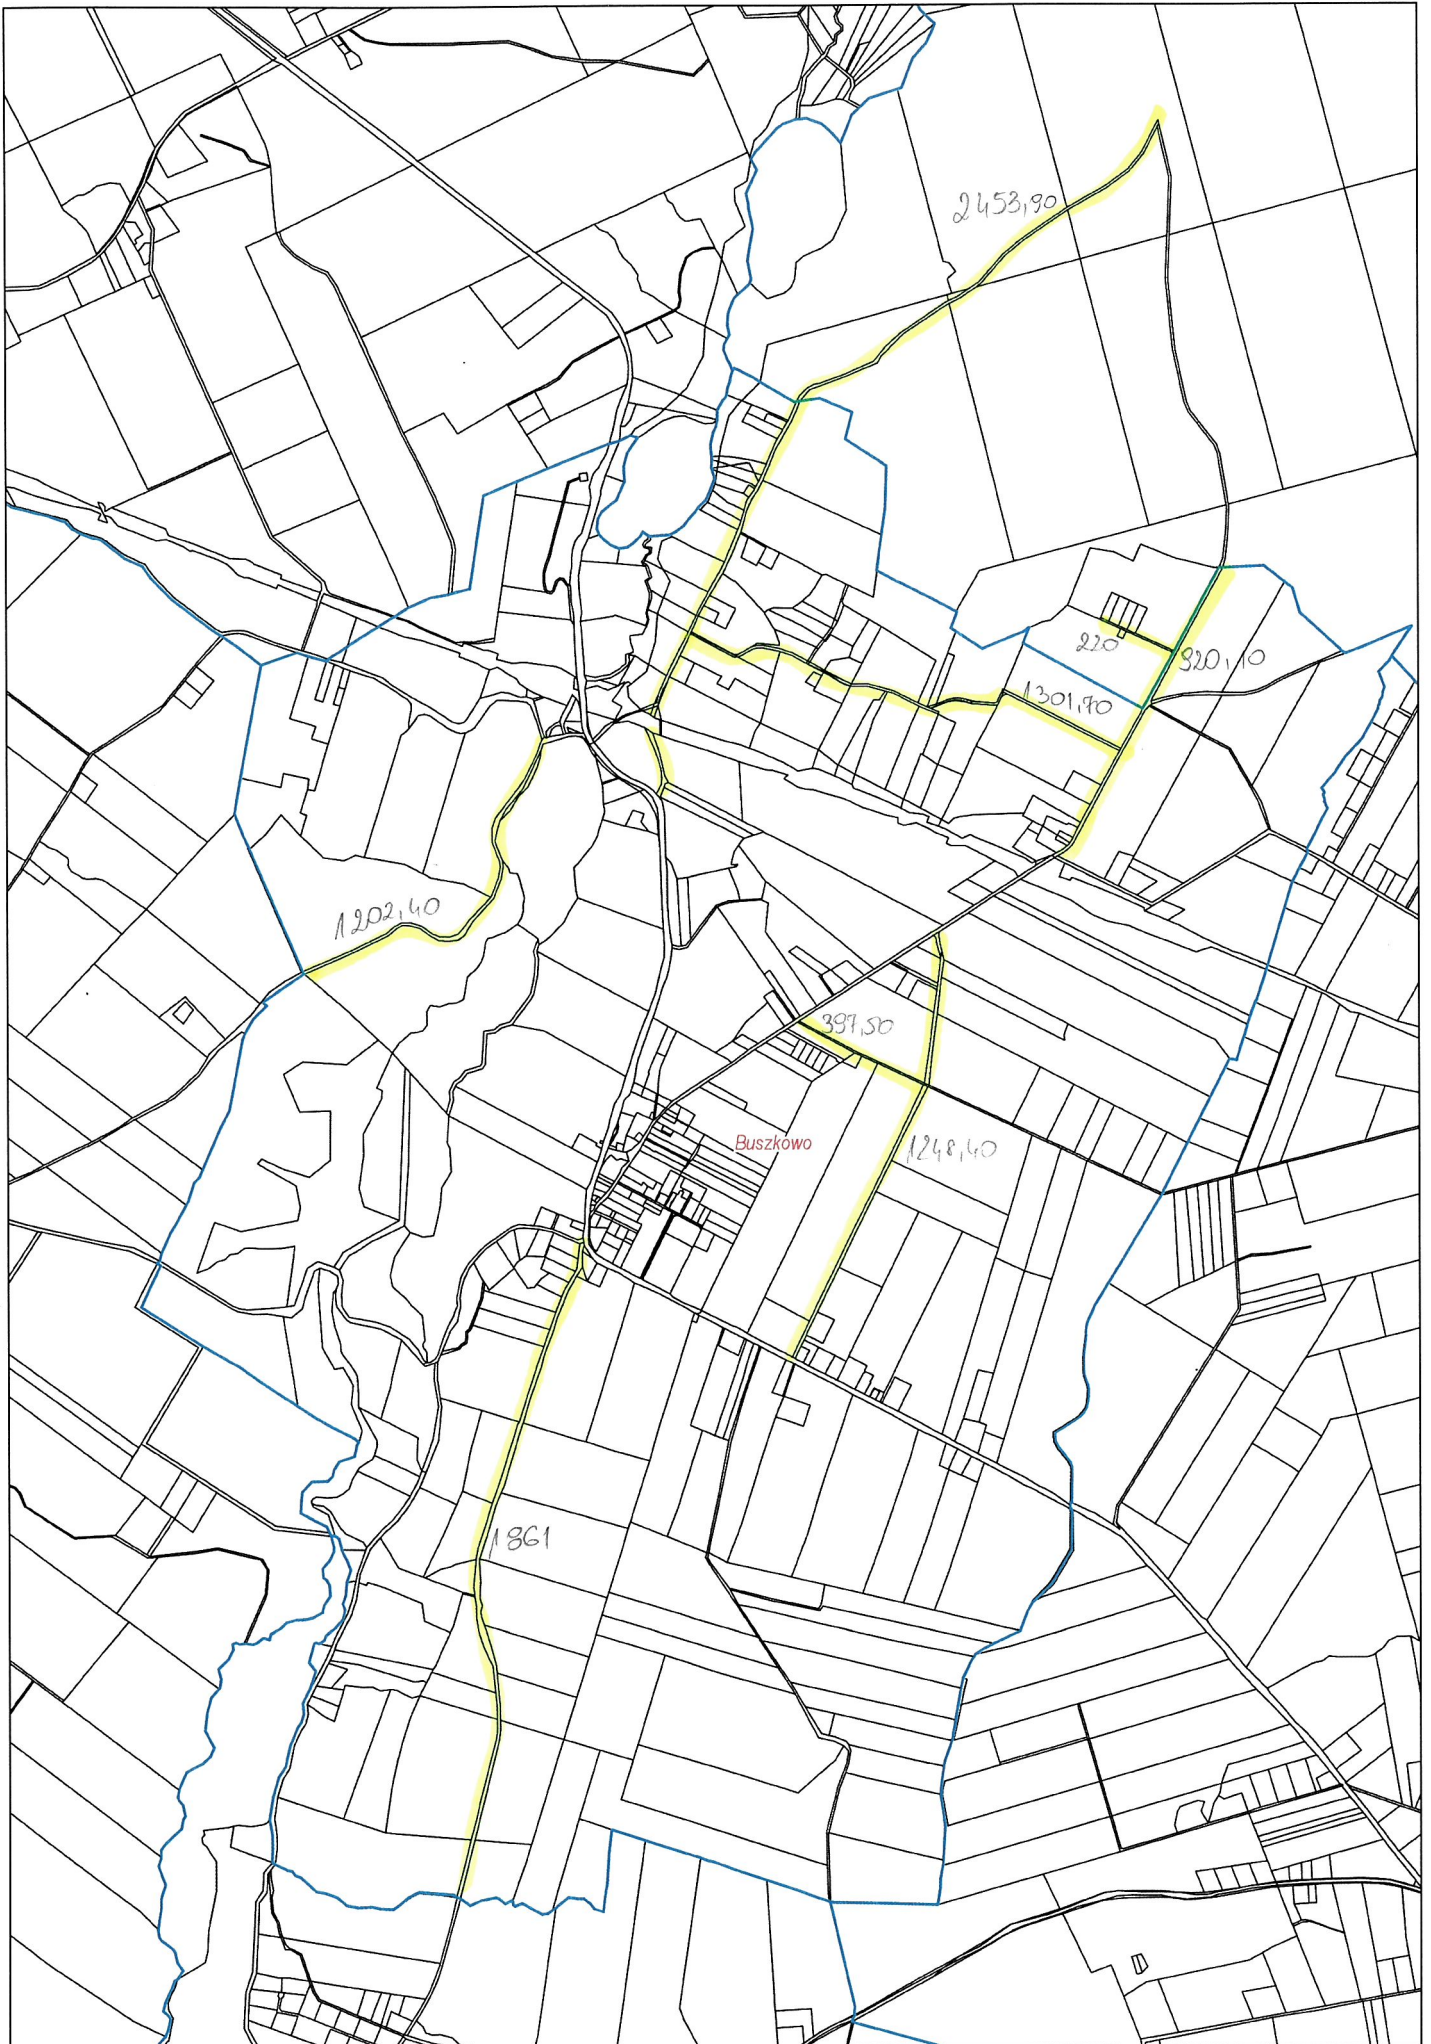

Nowy Jasiniec 6,58 km

Stary Jasiniec 9,05km

Nowy Dwór 3,96km

Skarbiewo 2,98km

Oziedzinck 0,90 km

ZAKIM

Lucim 16,30km

Bytkowice 1,35 km

Okole + Stopka 4,04 km

Stary Dwór 1732

Stary Dąbr 4,04km

Łosko Małe 4,59 km

Łąsko Wielkie 6,13km

Sitowiec 2,61 km

Salno 3,77 km

Gogolin 4,32-km

Byszewo 1,85km

Nowy Jasiniec 6,58 km

Stary Jasiniec 9,05km

Nowy Dwór 3,96km

Skarbiewo 2,98km

Oziedzinck 0,90 km

ZAKIM

Lucim 16,30km

Bytkowice 1,35 km

Okole + Stopka 4,04 km

Stary Dubi 4,04km

Łosko Małe 4,59 km

Łąsko Wielkie 6,13km

Sitowiec 2,61 km

Salno 3,77 km

Gogolin 4,32-km