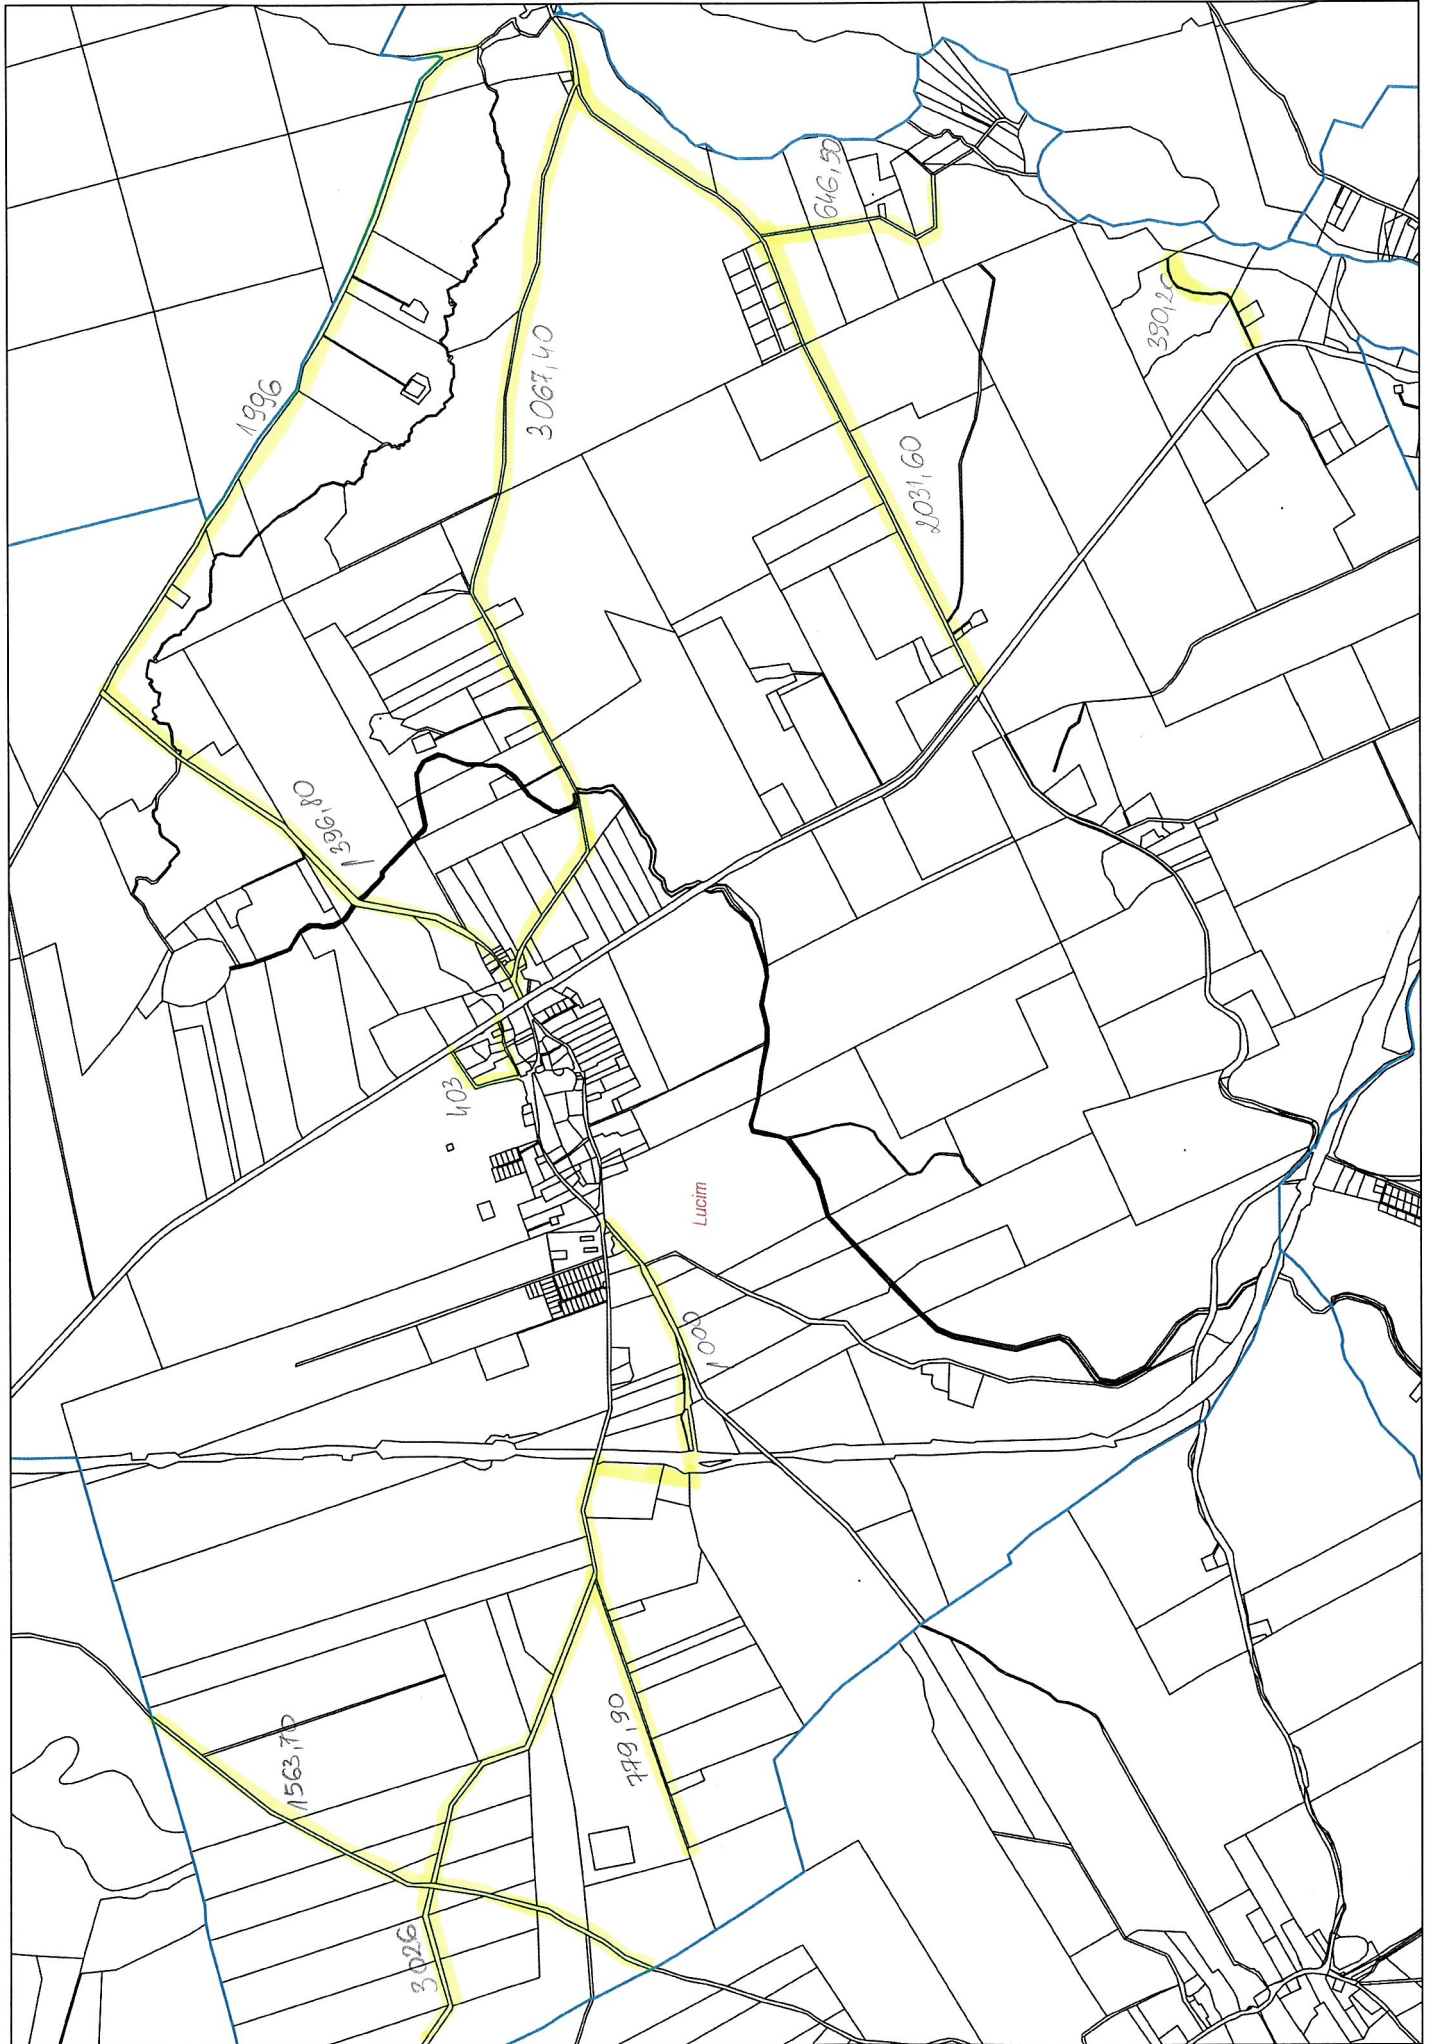

Nowy Jasiniec 6,58 km

Stary Jasiniec 9,05km

Nowy Dwór 3,96km

Skarbiewo 2,98km

Oziedzinck 0,90 km

ZAKIM

Lucim 16,30km

Bytkowice 1,35 km

Okole + Stopka 4,04 km

Stary Dwór 1732

Stary Dąbr 4,04km

Łosko Małe 4,59 km

Łąsko Wielkie 6,13km

Sitowiec 2,61 km

Salno 3,77 km

Gogolin 4,32-km

Byszewo 1,85km

Nowy Jasiniec 6,58 km

Stary Jasiniec 9,05km

Nowy Dwór 3,96km

Skarbiewo 2,98km

Oziedzinck 0,90 km

ZAKIM

Lucim 16,30km

Bytkowice 1,35 km

Okole + Stopka 4,04 km

Stary Dubi 4,04km

Łosko Małe 4,59 km

Łąsko Wielkie 6,13km

Sitowiec 2,61 km

Salno 3,77 km

Gogolin 4,32-km