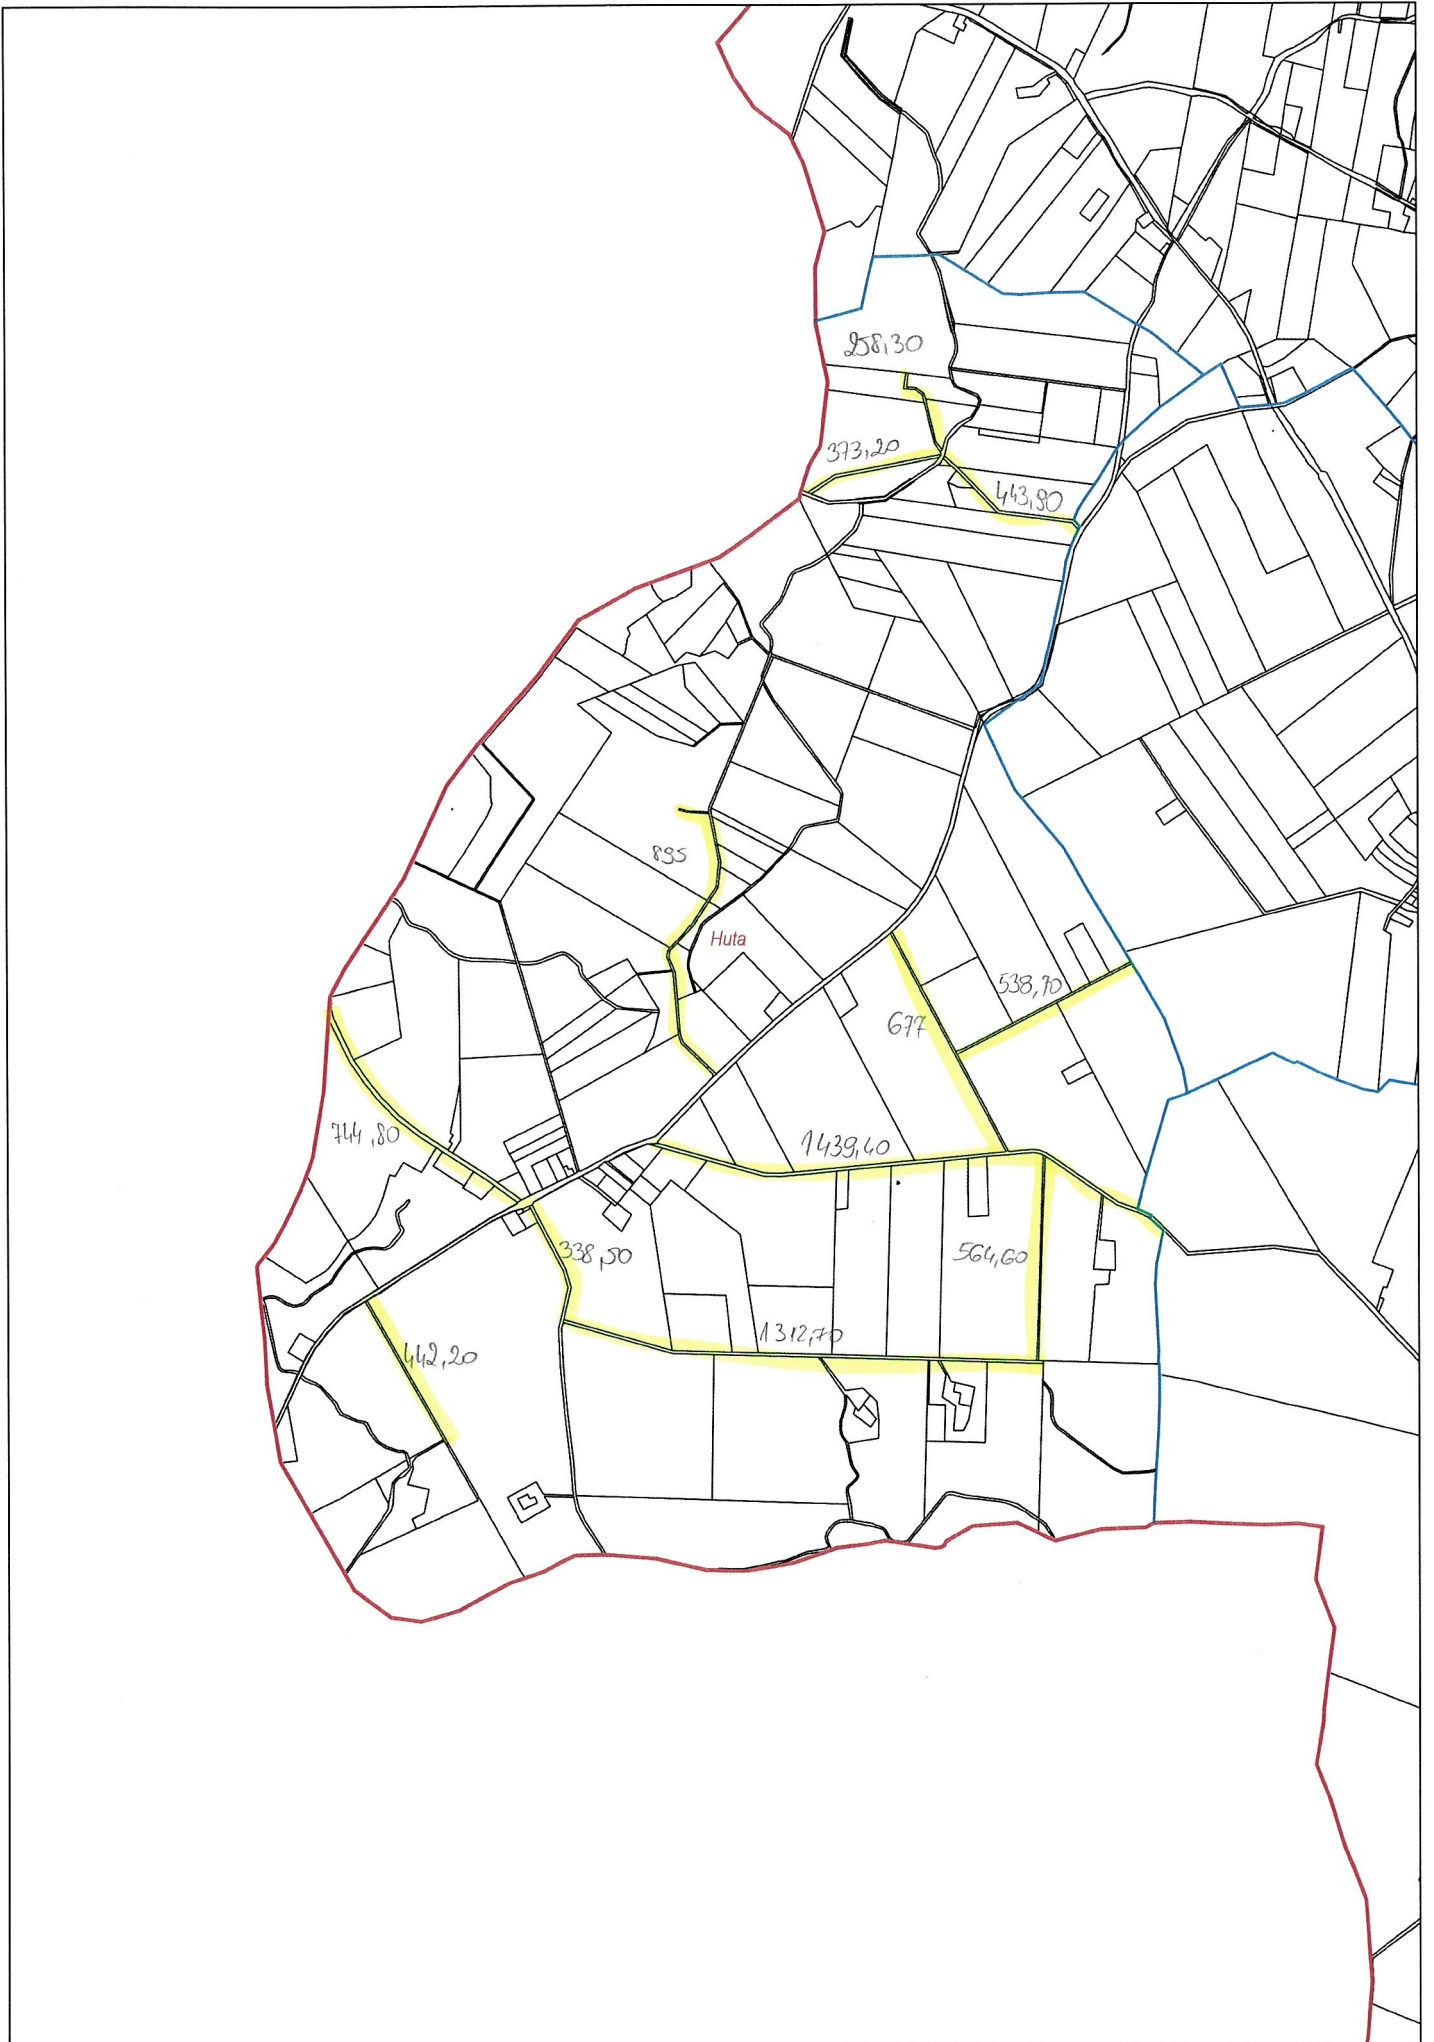

Okole + Stopka 4,04 km

Stary Dwór 1732

Stary Dąbr 4,04km

Łosko Małe 4,59 km

Łąsko Wielkie 6,13km

Sitowiec 2,61 km

Salno 3,77 km

Gogolin 4,32-km

Byszewo 1,85km

Nowy Jasiniec 6,58 km

Stary Jasiniec 9,05km

Nowy Dwór 3,96km

Skarbiewo 2,98km

Oziedzinck 0,90 km

ZAKIM

Lucim 16,30km

Bytkowice 1,35 km

Okole + Stopka 4,04 km

Stary Dubi 4,04km

Łosko Małe 4,59 km

Łąsko Wielkie 6,13km

Sitowiec 2,61 km

Salno 3,77 km

Gogolin 4,32-km

A

B

C

D

ALFABETYCZNY SPIS ULIC

Akacjowa	3,4 C
Bajkowa	3D
Boczna	3B
Bydgoska	1,2,3,4 B,5C
Cicha	3B
Długa	3B,C,D,E
Gościeradzka	1B,C 2C,D
Jaśminowa	6C
Jaworowa	3C
Jalowcowa	3D
Jodłowa	3D
Kaplewska	3D
Klonowa	3C
Konwaliowa	4C
Krótka	3C
Ks. J. Hamerskiego	5,6B
Leśna	3D
Leśna	3B
Lipowa	3C
Modrzwłowa	3C
Morzewiecka	4B
Nad Brdą	3,4,5,6 C
Nad Stawem	4B,C
Na Skarpie	4C
Nizinna	3D
Owocowa	2C
Płaskowa	3,4C
Poprzeczna	3B
Podmiejska	4B
Pogodna	2B,C
Polna	4,5B
Rekreacyjna	2D,3C
Równa	3B
Różanna	6C
Sadownicza	2,3C
Słoneczna	3C,D
Sosnowa	3D
Spokojna	4C
Świerkowa	3C
Warzywna	3C
Wiosenna	3B
Wiśniowa	3C
Wleńska	3B