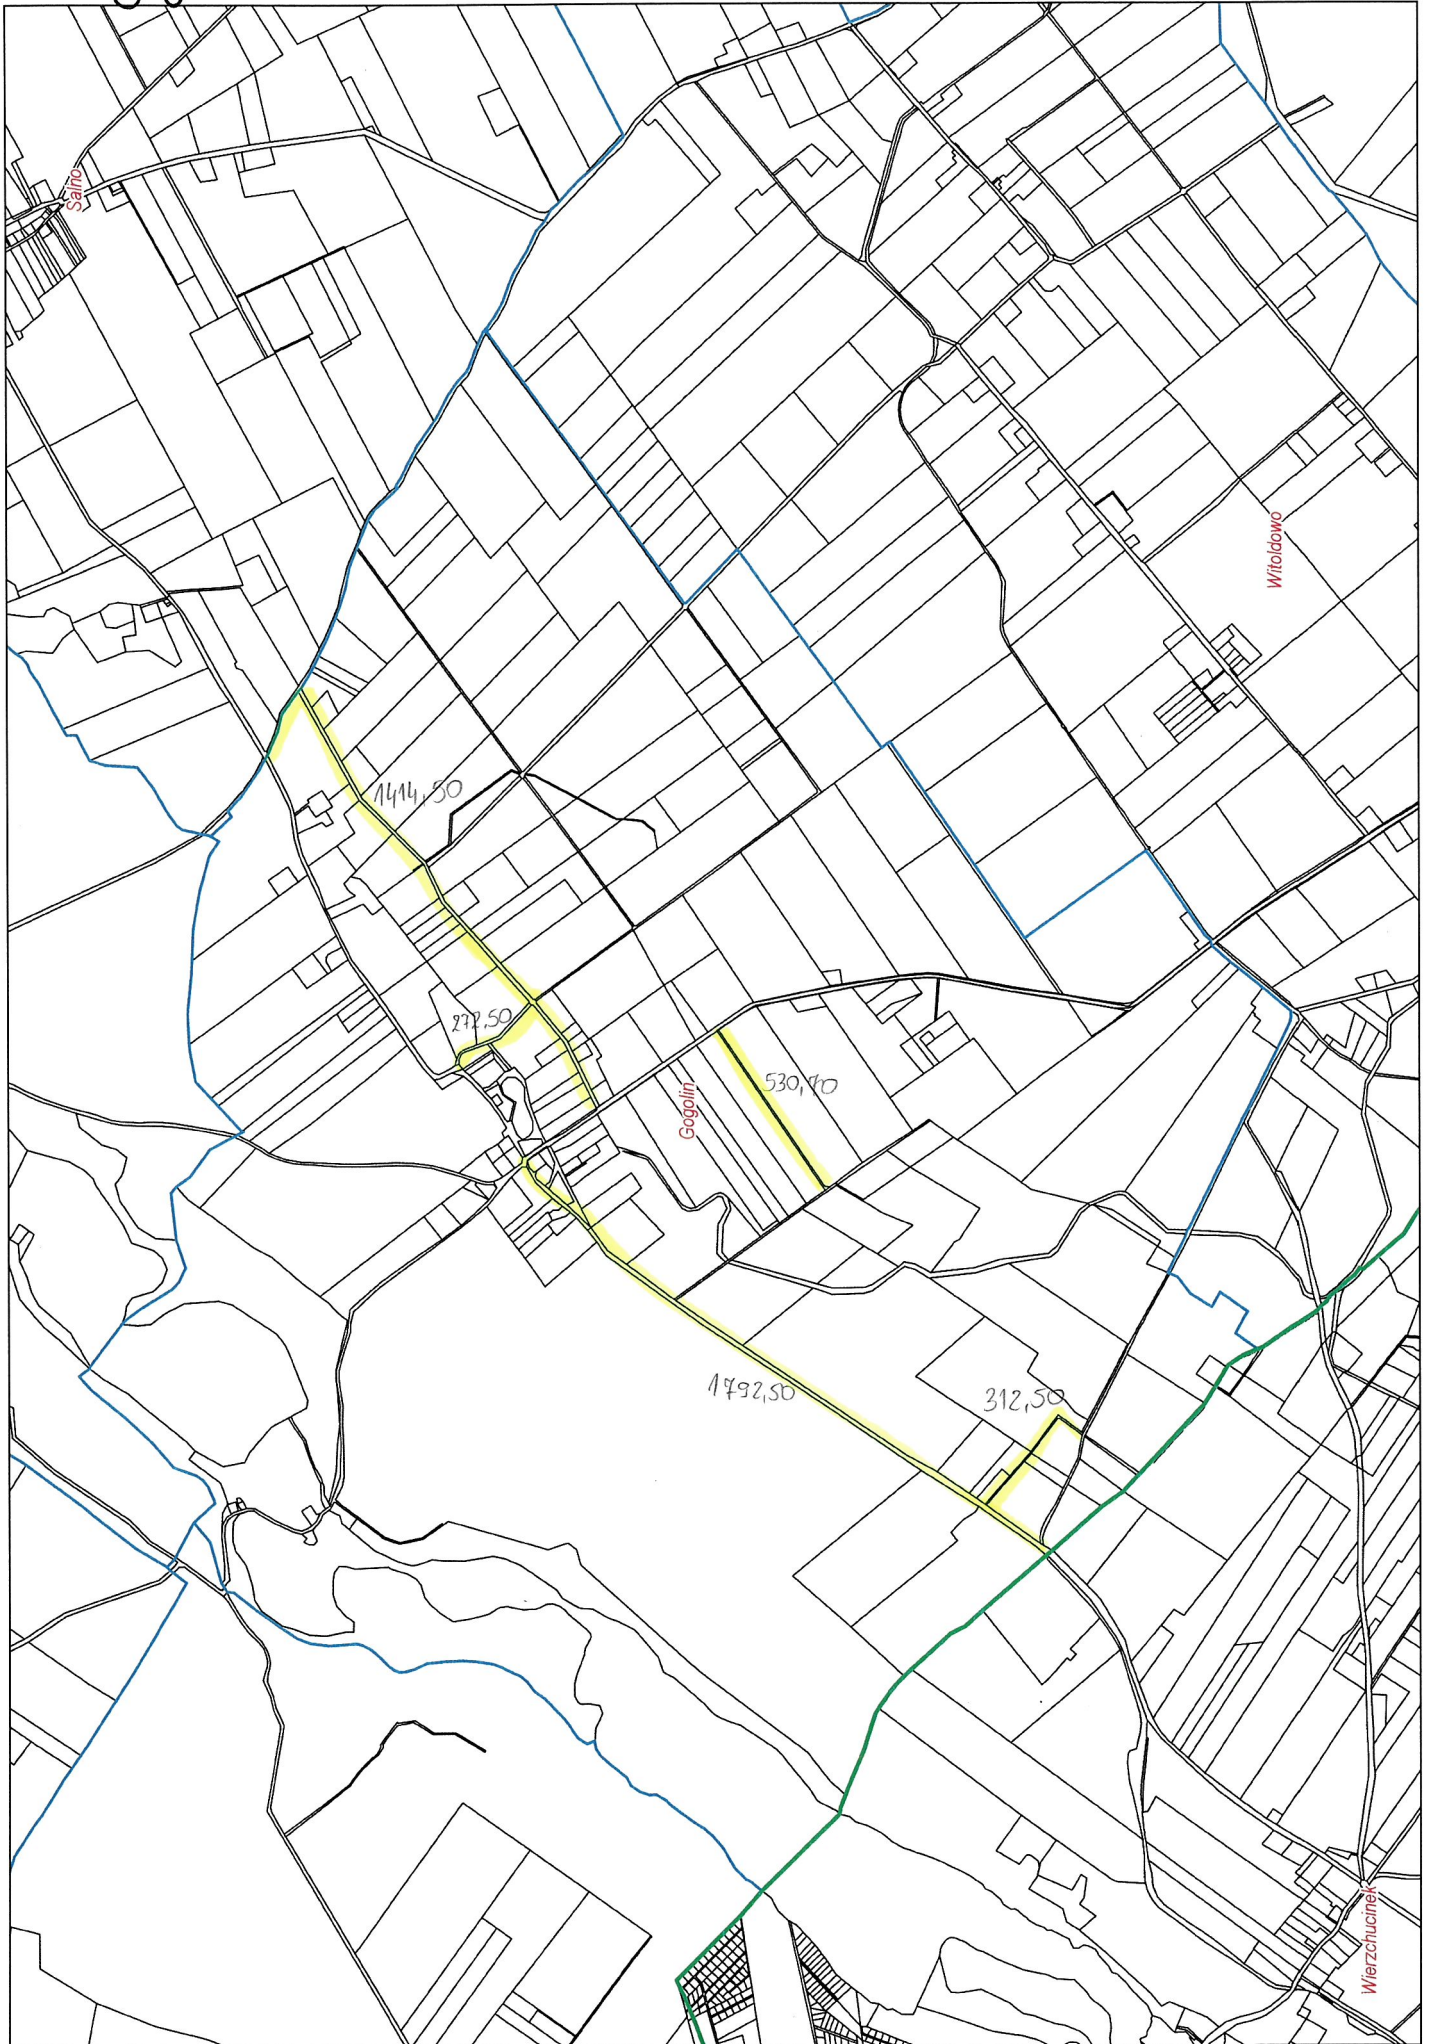

Okole + Stopka 4,04 km

Stary Dwór 1732

Stary Dąbr 4,04km

Łosko Małe 4,59 km

Łąsko Wielkie 6,13km

Sitowiec 2,61 km

Salno 3,77 km

Gogolin 4,32-km

Byszewo 1,85km

Nowy Jasiniec 6,58 km

Stary Jasiniec 9,05km

Nowy Dwór 3,96km

Skarbiewo 2,98km

Oziedzinck 0,90 km

ZAKIM

Lucim 16,30km

Bytkowice 1,35 km

Okole + Stopka 4,04 km

Stary Dubi 4,04km

Łosko Małe 4,59 km

Łąsko Wielkie 6,13km

Sitowiec 2,61 km

Salno 3,77 km

Gogolin 4,32-km

A

B

C

D

ALFABETYCZNY SPIS ULIC

Akacjowa	3,4 C
Bajkowa	3D
Boczna	3B
Bydgoska	1,2,3,4 B,5C
Cicha	3B
Długa	3B,C,D,E
Gościeradzka	1B,C 2C,D
Jaśminowa	6C
Jaworowa	3C
Jalowcowa	3D
Jodłowa	3D
Kaplewska	3D
Klonowa	3C
Konwaliowa	4C
Krótka	3C
Ks. J. Hamerskiego	5,6B
Leśna	3D
Leśna	3B
Lipowa	3C
Modrzwłowa	3C
Morzewiecka	4B
Nad Brdą	3,4,5,6 C
Nad Stawem	4B,C
Na Skarpie	4C
Nizinna	3D
Owocowa	2C
Płaskowa	3,4C
Poprzeczna	3B
Podmiejska	4B
Pogodna	2B,C
Polna	4,5B
Rekreacyjna	2D,3C
Równa	3B
Różanna	6C
Sadownicza	2,3C
Słoneczna	3C,D
Sosnowa	3D
Spokojna	4C
Świerkowa	3C
Warzywna	3C
Wiosenna	3B
Wiśniowa	3C
Wleńska	3B