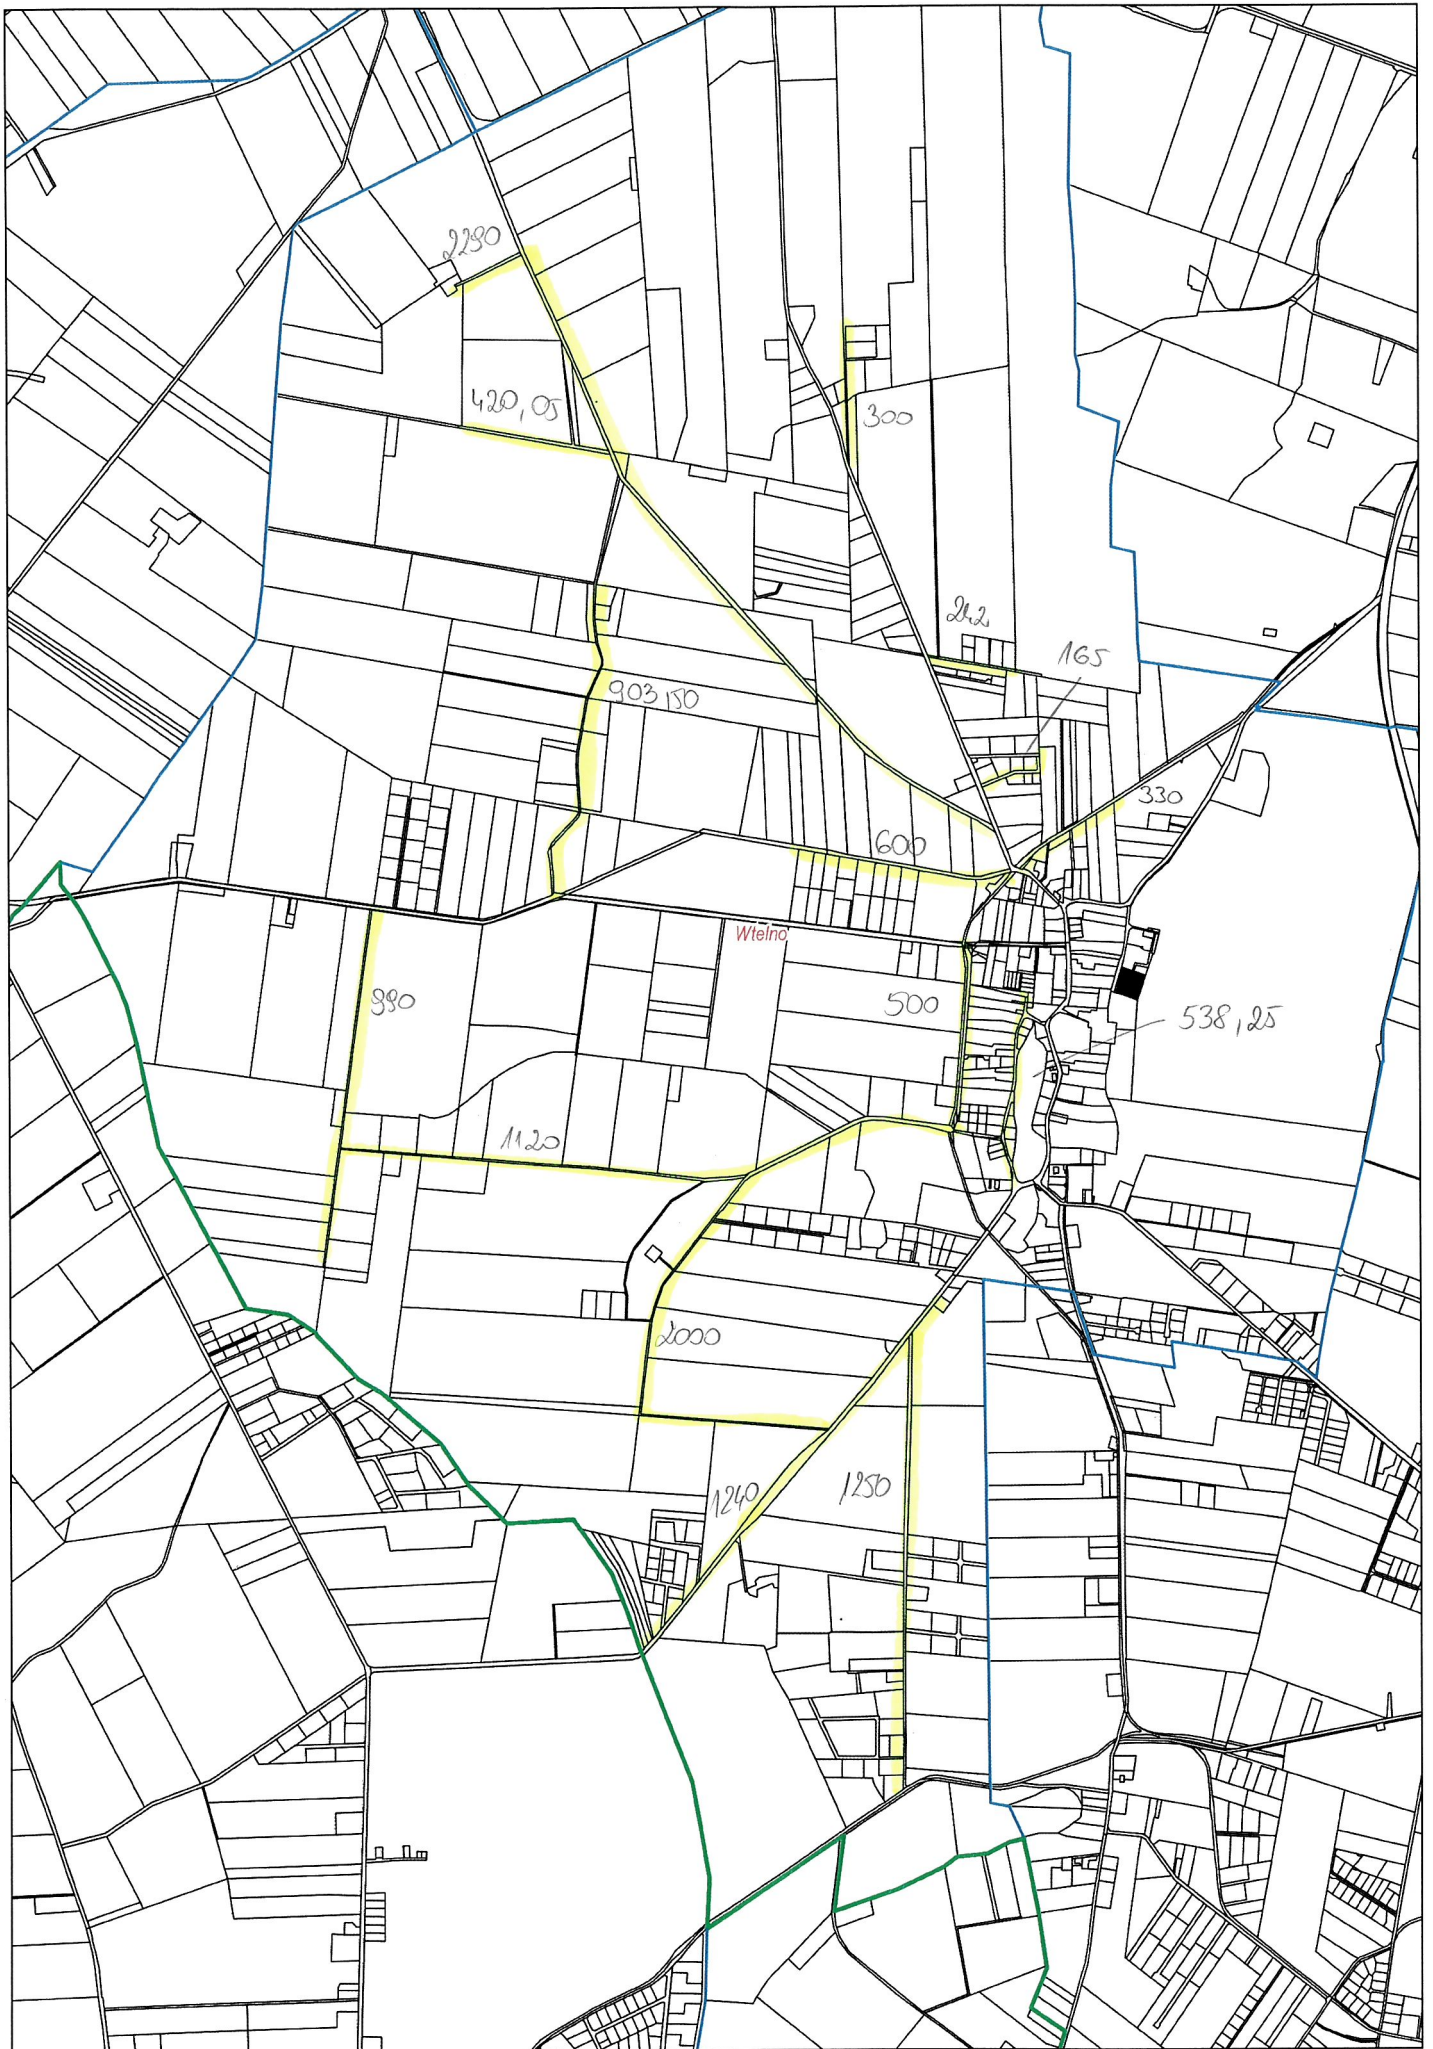

Okole + Stopka 4,04 km

Stary Dwór 1732

Stary Dąbr 4,04km

Łosko Małe 4,59 km

Łąsko Wielkie 6,13km

Sitowiec 2,61 km

Salno 3,77 km

Gogolin 4,32-km

Byszewo 1,85km

Nowy Jasiniec 6,58 km

Stary Jasiniec 9,05km

Nowy Dwór 3,96km

Skarbiewo 2,98km

Oziedzinck 0,90 km

ZAKIM

Lucim 16,30km

Bytkowice 1,35 km

Okole + Stopka 4,04 km

Stary Dubi 4,04km

Łosko Małe 4,59 km

Łąsko Wielkie 6,13km

Sitowiec 2,61 km

Salno 3,77 km

Gogolin 4,32-km

A

B

C

D

ALFABETYCZNY SPIS ULIC

Akacjowa	3,4 C
Bajkowa	3D
Boczna	3B
Bydgoska	1,2,3,4 B,5C
Cicha	3B
Długa	3B,C,D,E
Gościeradzka	1B,C 2C,D
Jaśminowa	6C
Jaworowa	3C
Jalowcowa	3D
Jodłowa	3D
Kaplewska	3D
Klonowa	3C
Konwaliowa	4C
Krótka	3C
Ks. J. Hamerskiego	5,6B
Leśna	3D
Leśna	3B
Lipowa	3C
Modrzwłowa	3C
Morzewiecka	4B
Nad Brdą	3,4,5,6 C
Nad Stawem	4B,C
Na Skarpie	4C
Nizinna	3D
Owocowa	2C
Płaskowa	3,4C
Poprzeczna	3B
Podmiejska	4B
Pogodna	2B,C
Polna	4,5B
Rekreacyjna	2D,3C
Równa	3B
Różanna	6C
Sadownicza	2,3C
Słoneczna	3C,D
Sosnowa	3D
Spokojna	4C
Świerkowa	3C
Warzywna	3C
Wiosenna	3B
Wiśniowa	3C
Wleńska	3B