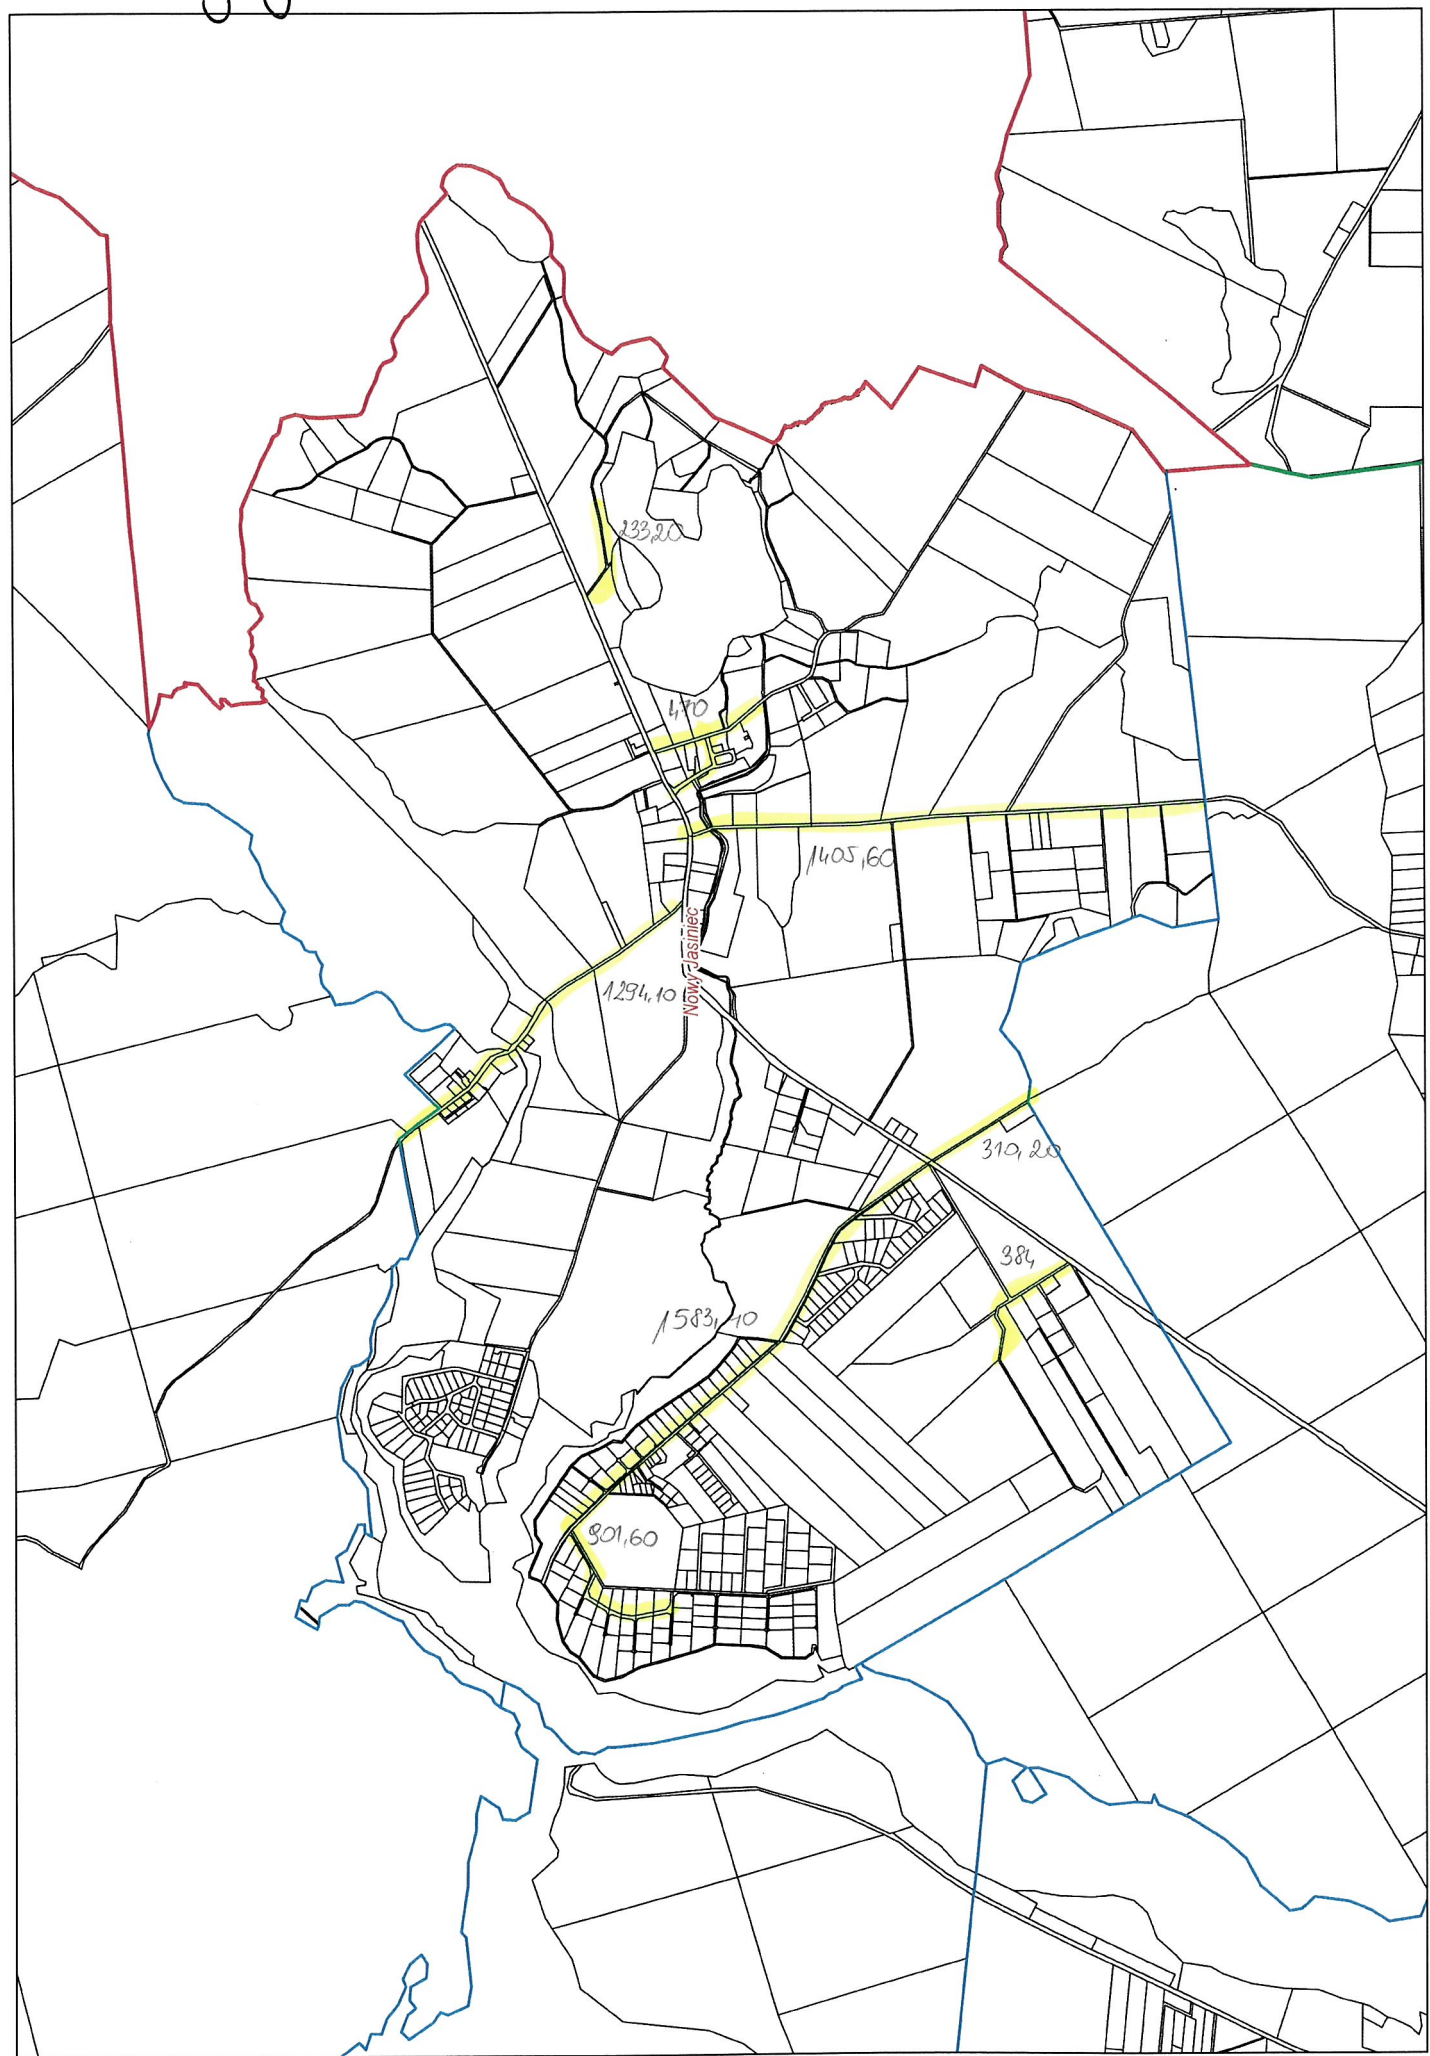

Nowy Jasiniec 6,58 km

Stary Jasiniec 9,05km

Nowy Dwór 3,96km

Skarbiewo 2,98km

Oziedzinck 0,90 km

ZAKIM

Lucim 16,30km

Bytkowice 1,35 km

Okole + Stopka 4,04 km

Stary Dwór 1732

Stary Dąbr 4,04km

Łosko Małe 4,59 km

Łąsko Wielkie 6,13km

Sitowiec 2,61 km

Salno 3,77 km

Gogolin 4,32-km

Byszewo 1,85km

Nowy Jasiniec 6,58 km

Stary Jasiniec 9,05km

Nowy Dwór 3,96km

Skarbiewo 2,98km

Oziedzinck 0,90 km

ZAKIM

Lucim 16,30km

Bytkowice 1,35 km

Okole + Stopka 4,04 km

Stary Dubi 4,04km

Łosko Małe 4,59 km

Łąsko Wielkie 6,13km

Sitowiec 2,61 km

Salno 3,77 km

Gogolin 4,32-km