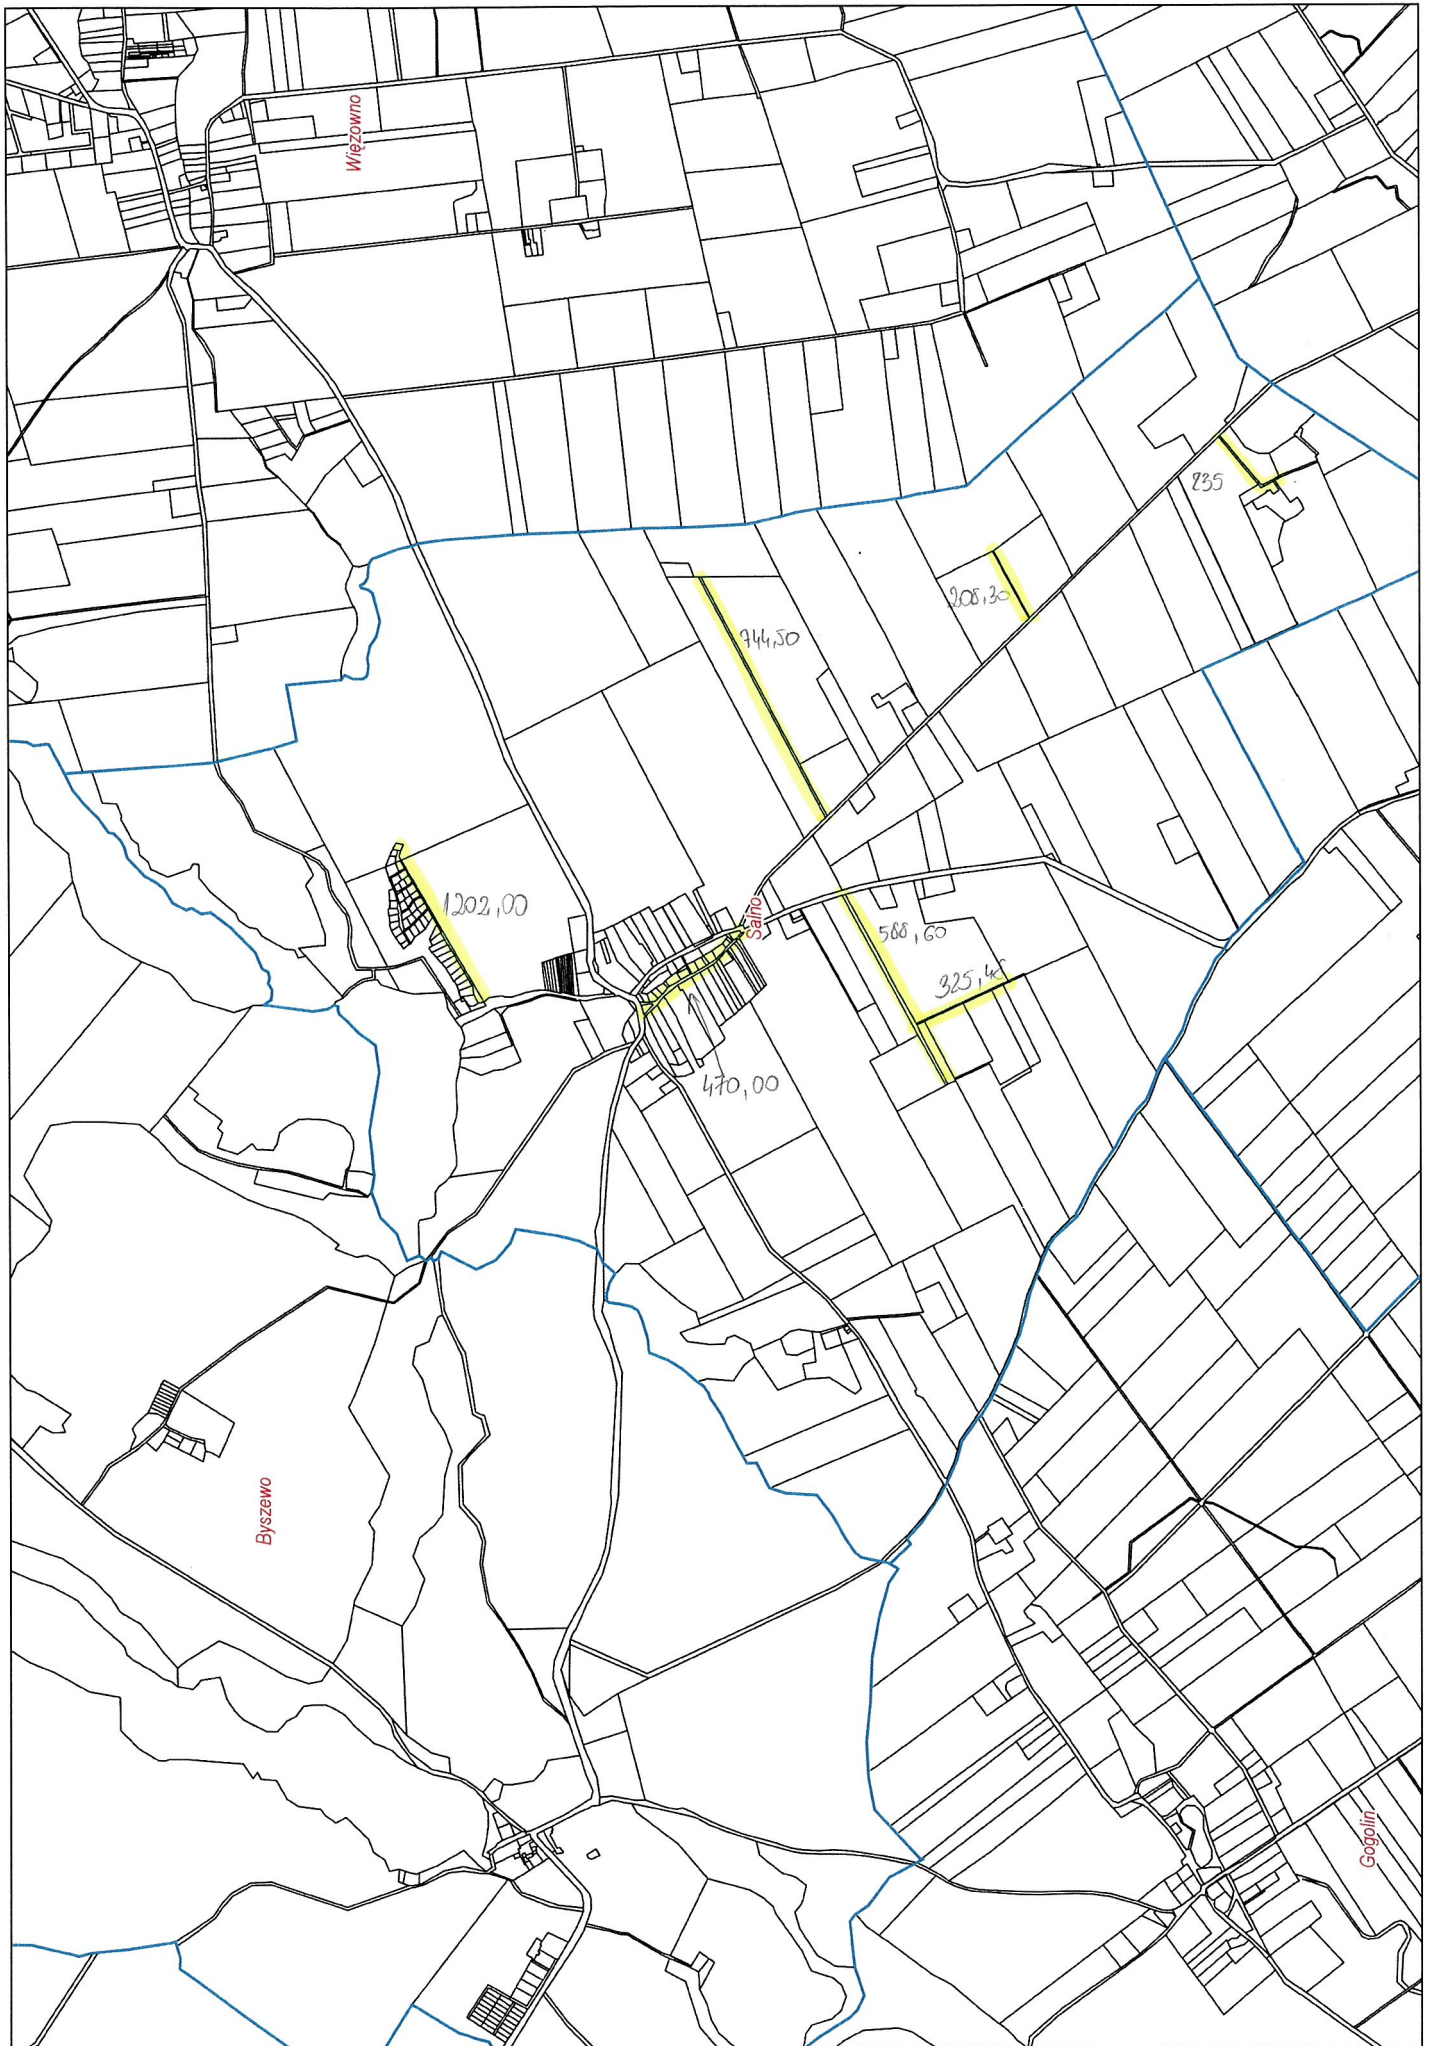

Nowy Jasiniec 6,58 km

Stary Jasiniec 9,05km

Nowy Dwór 3,96km

Skarbiewo 2,98km

Oziedzinck 0,90 km

ZAKIM

Lucim 16,30km

Bytkowice 1,35 km

Okole + Stopka 4,04 km

Stary Dwór 1732

Stary Dąbr 4,04km

Łosko Małe 4,59 km

Łąsko Wielkie 6,13km

Sitowiec 2,61 km

Salno 3,77 km

Gogolin 4,32-km

Byszewo 1,85km

Nowy Jasiniec 6,58 km

Stary Jasiniec 9,05km

Nowy Dwór 3,96km

Skarbiewo 2,98km

Oziedzinck 0,90 km

ZAKIM

Lucim 16,30km

Bytkowice 1,35 km

Okole + Stopka 4,04 km

Stary Dubi 4,04km

Łosko Małe 4,59 km

Łąsko Wielkie 6,13km

Sitowiec 2,61 km

Salno 3,77 km

Gogolin 4,32-km