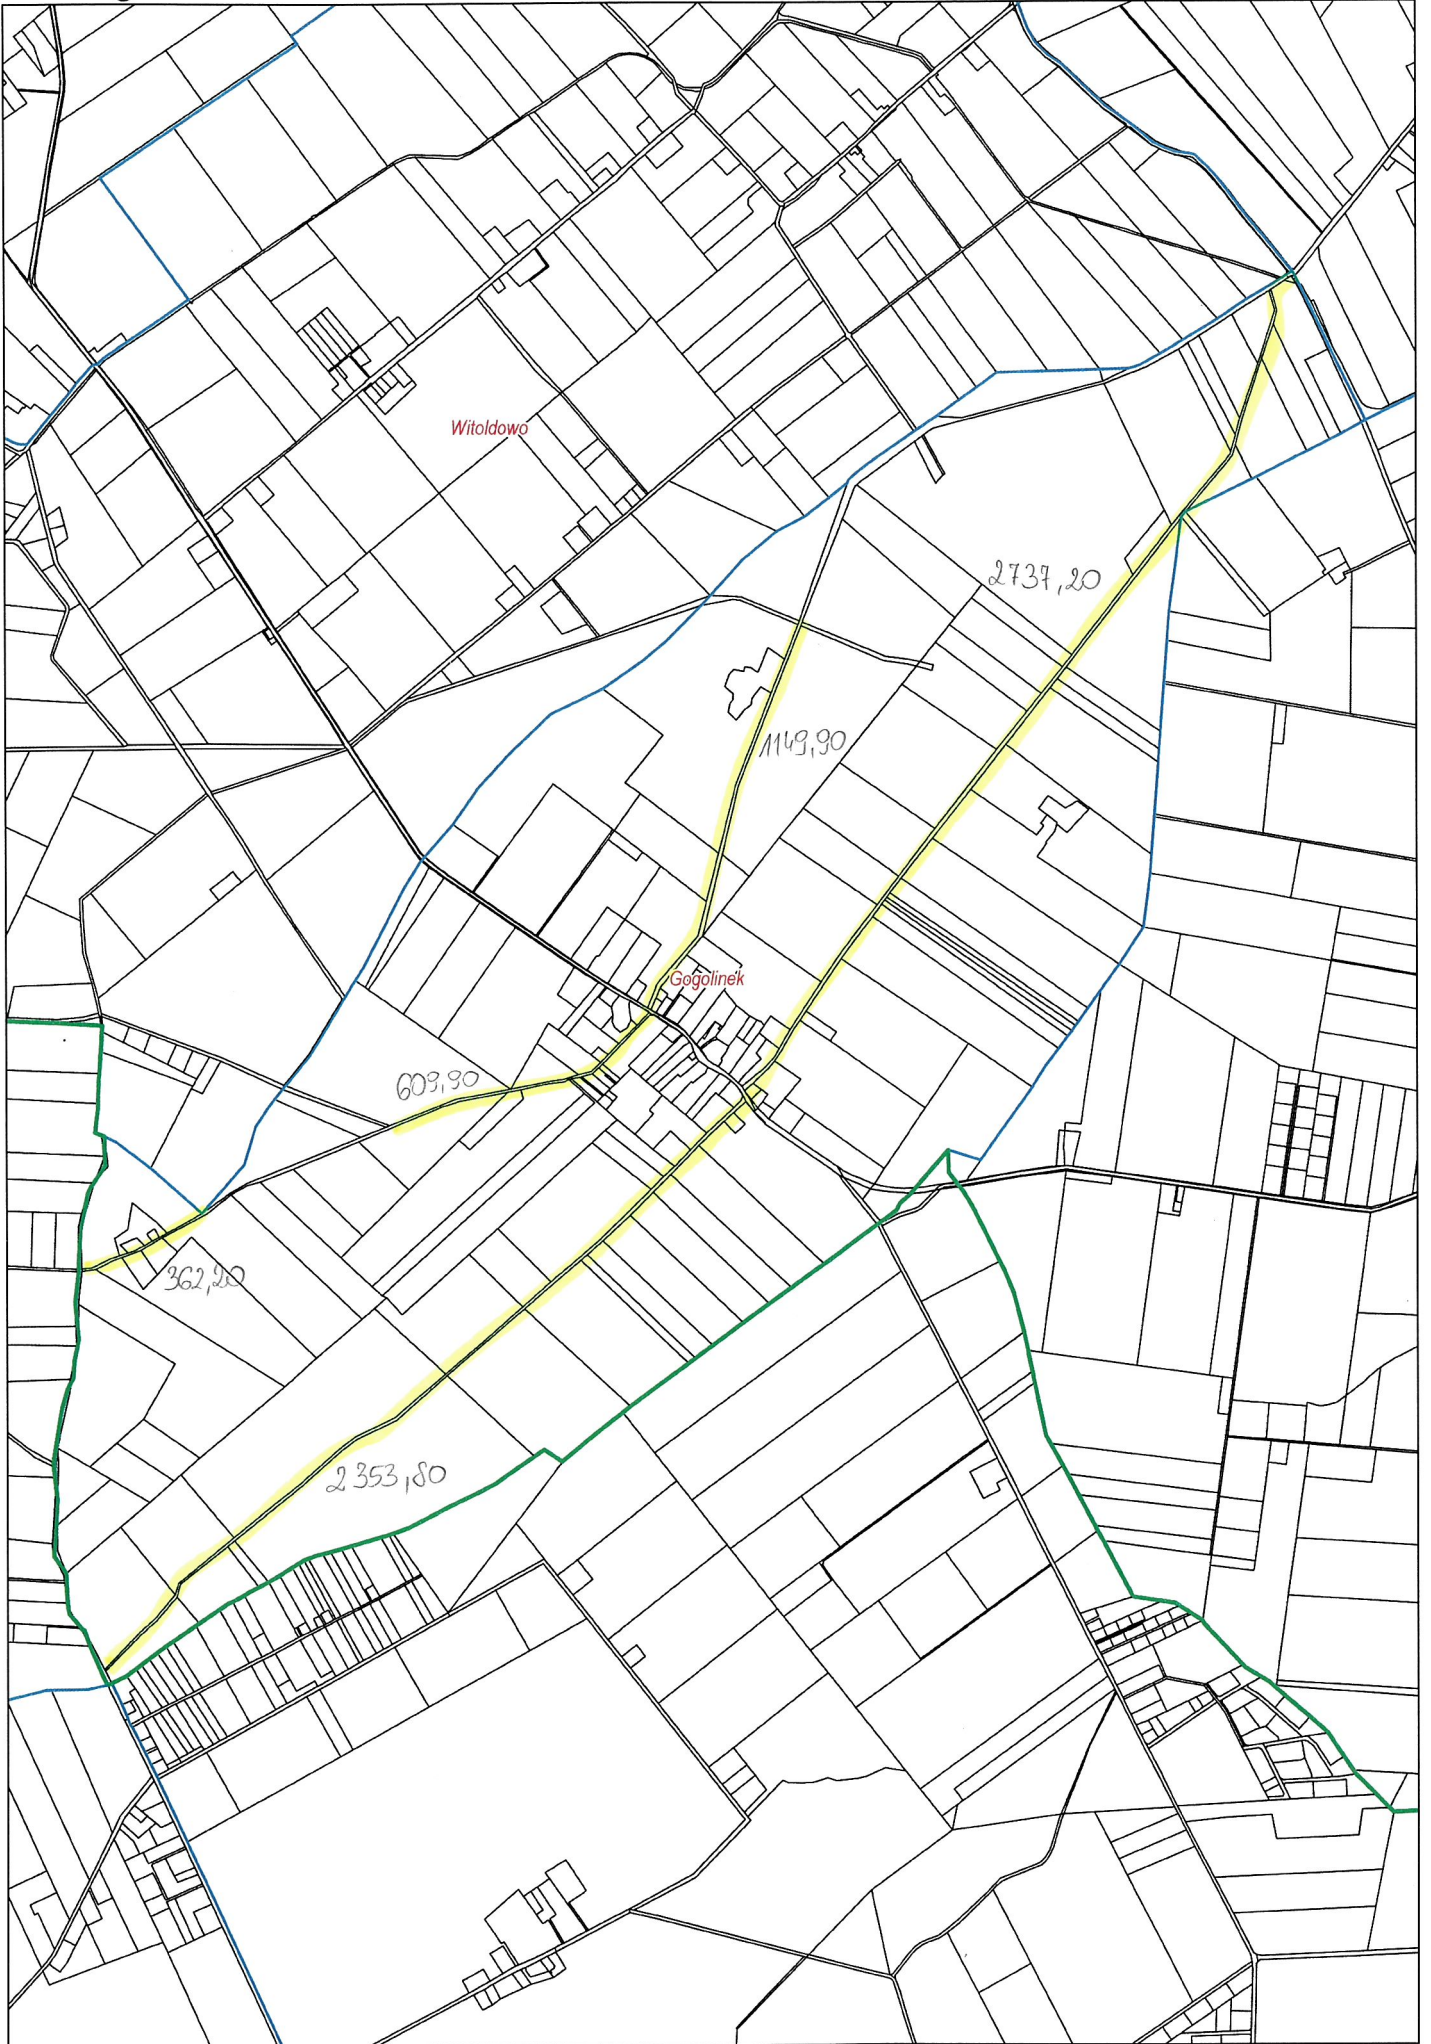

Nowy Jasiniec 6,58 km

Stary Jasiniec 9,05km

Nowy Dwór 3,96km

Skarbiewo 2,98km

Oziedzinck 0,90 km

ZAKIM

Lucim 16,30km

Bytkowice 1,35 km

Okole + Stopka 4,04 km

Stary Dwór 1732

Stary Dąbr 4,04km

Łosko Małe 4,59 km

Łąsko Wielkie 6,13km

Sitowiec 2,61 km

Salno 3,77 km

Gogolin 4,32-km

Byszewo 1,85km

Nowy Jasiniec 6,58 km

Stary Jasiniec 9,05km

Nowy Dwór 3,96km

Skarbiewo 2,98km

Oziedzinck 0,90 km

ZAKIM

Lucim 16,30km

Bytkowice 1,35 km

Okole + Stopka 4,04 km

Stary Dubi 4,04km

Łosko Małe 4,59 km

Łąsko Wielkie 6,13km

Sitowiec 2,61 km

Salno 3,77 km

Gogolin 4,32-km