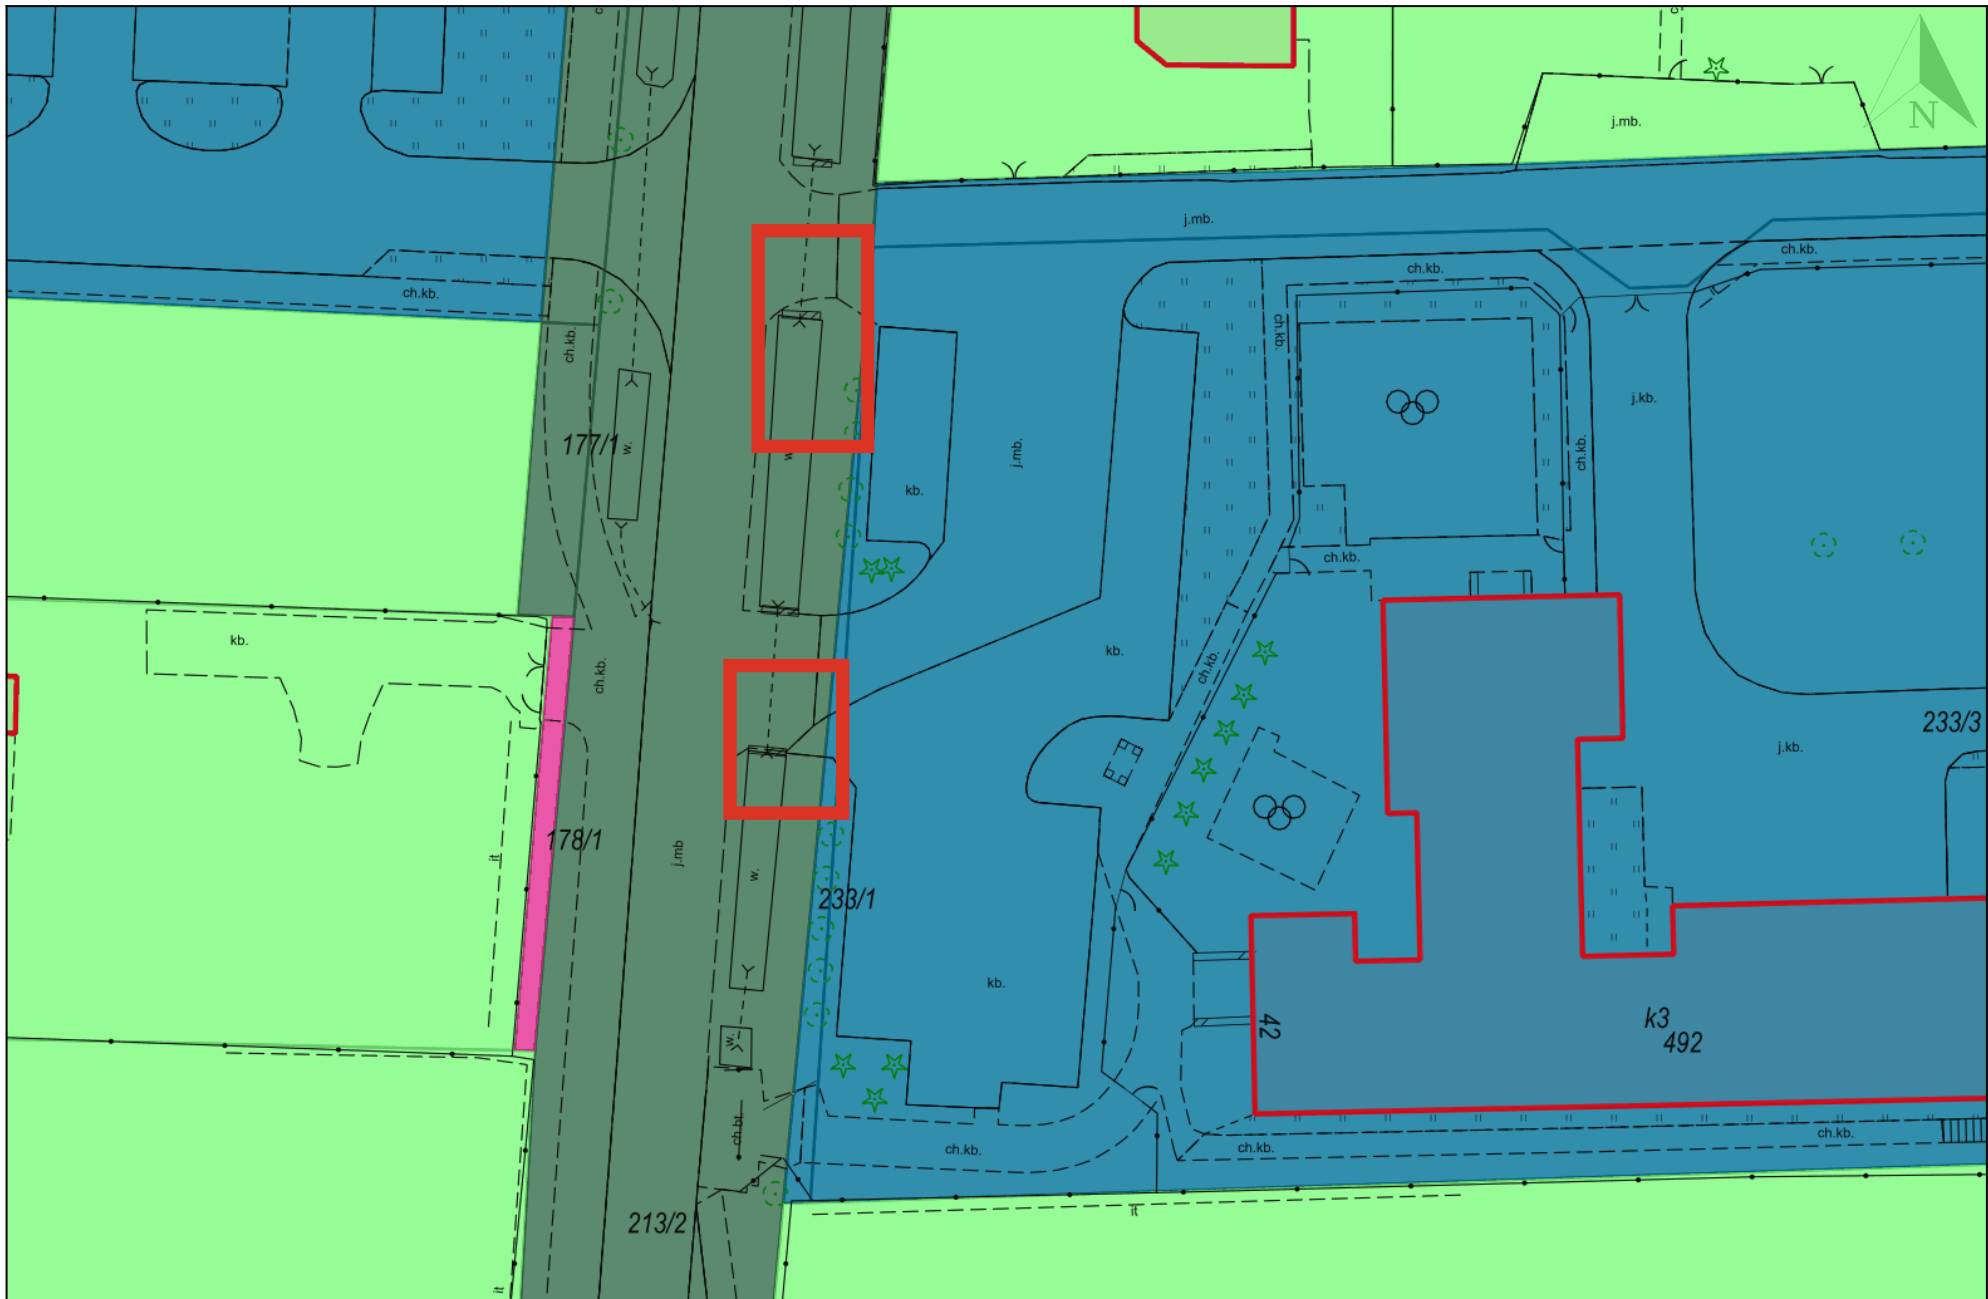

### Wydruk mapy z systemu WebEWID

Wydruk w skali 1:500

Wydruk z systemu WebEWID

Sporządził: Użytkownik demonstracyjny - b

Udostępniane informacje nie są dokumentami w postępowaniach administracyjnych i innych. Materiały zawierające informacje z powiatowego zasobu geodezyjnego i kartograficznego (w tym dane z operatu ewidencji gruntów i budynków Starostwa Powiatowego w Słupsku) należy zamawiać w Wydziale Geodezji. Dokumenty zawierające inne informacje przetwarzane w Wewnętrznym Portalu Mapowym należy zamawiać w wydziałach merytorycznych, odpowiedzialnych za aktualizację tych danych.