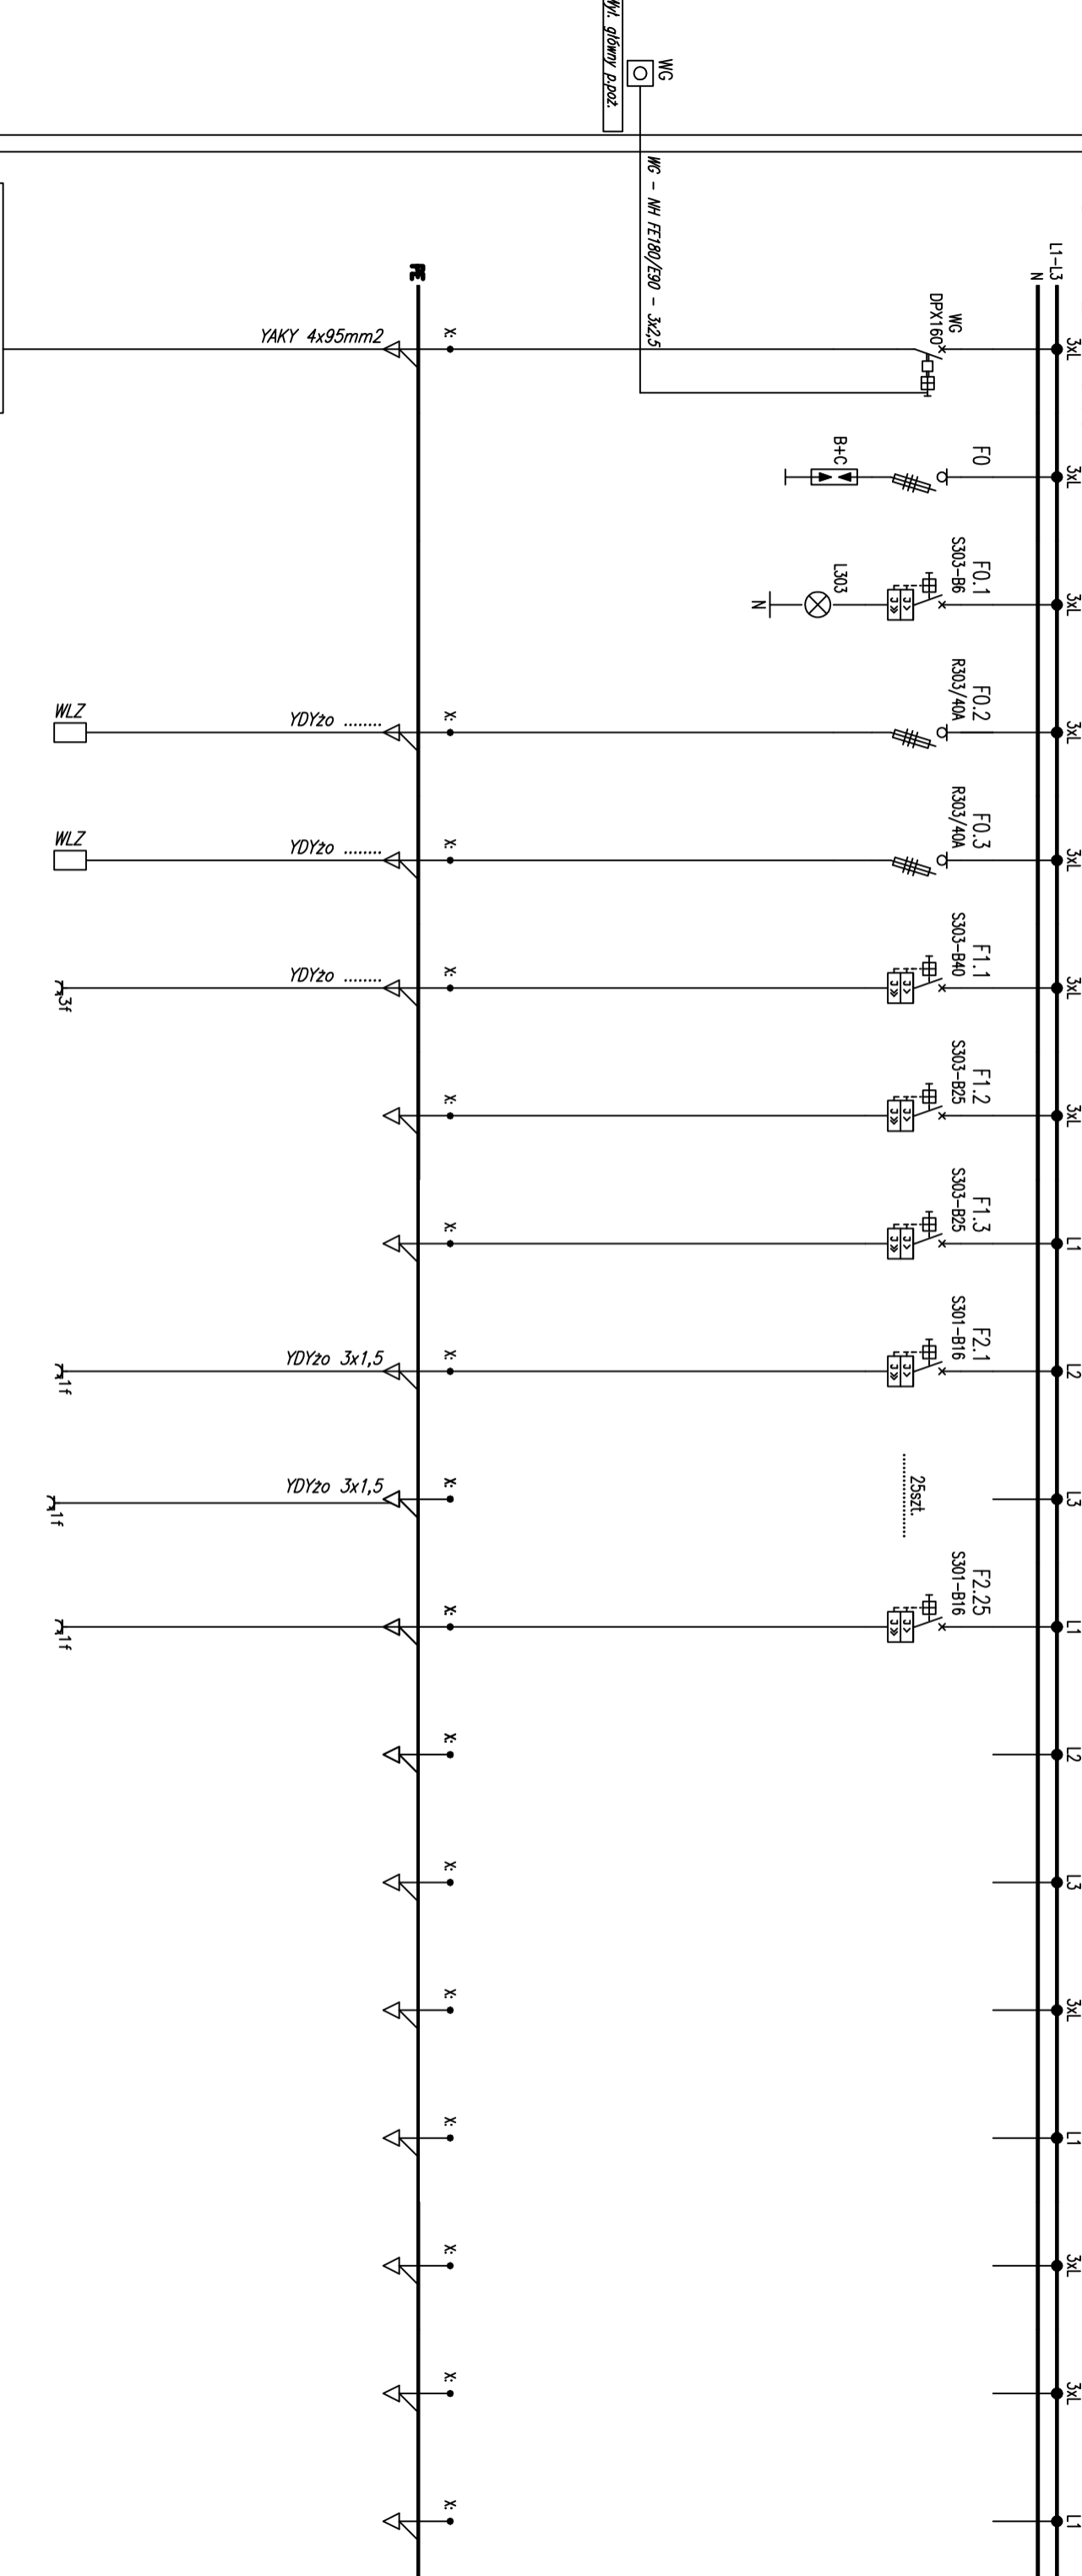

RGNn Biblioteka

RGNn		POLE, NR POM.	ZASILANIE WRW	OCHRONNIK	KONTROLA FAZ	ZASILANIE Rozdz. 1	ZASILANIE Rozdz. 2	Gniazdo 3f	Gniazda 1f	Gniazda 1f	Gniazda 1f	Gniazda 1f	Gniazda 1f	Gniazda 1f	REZERWA	REZERWA	REZERWA	REZERWA	REZERWA	REZERWA	REZERWA

WG
WG - NH FE180/E90 - 3x2,5
WG
WG - DPX160^x

YAKY 4x95mm²

YDY20

YDY20

YDY20

YDY20 3x1,5

YDY20 3x1,5

25szt.....

WRW2890