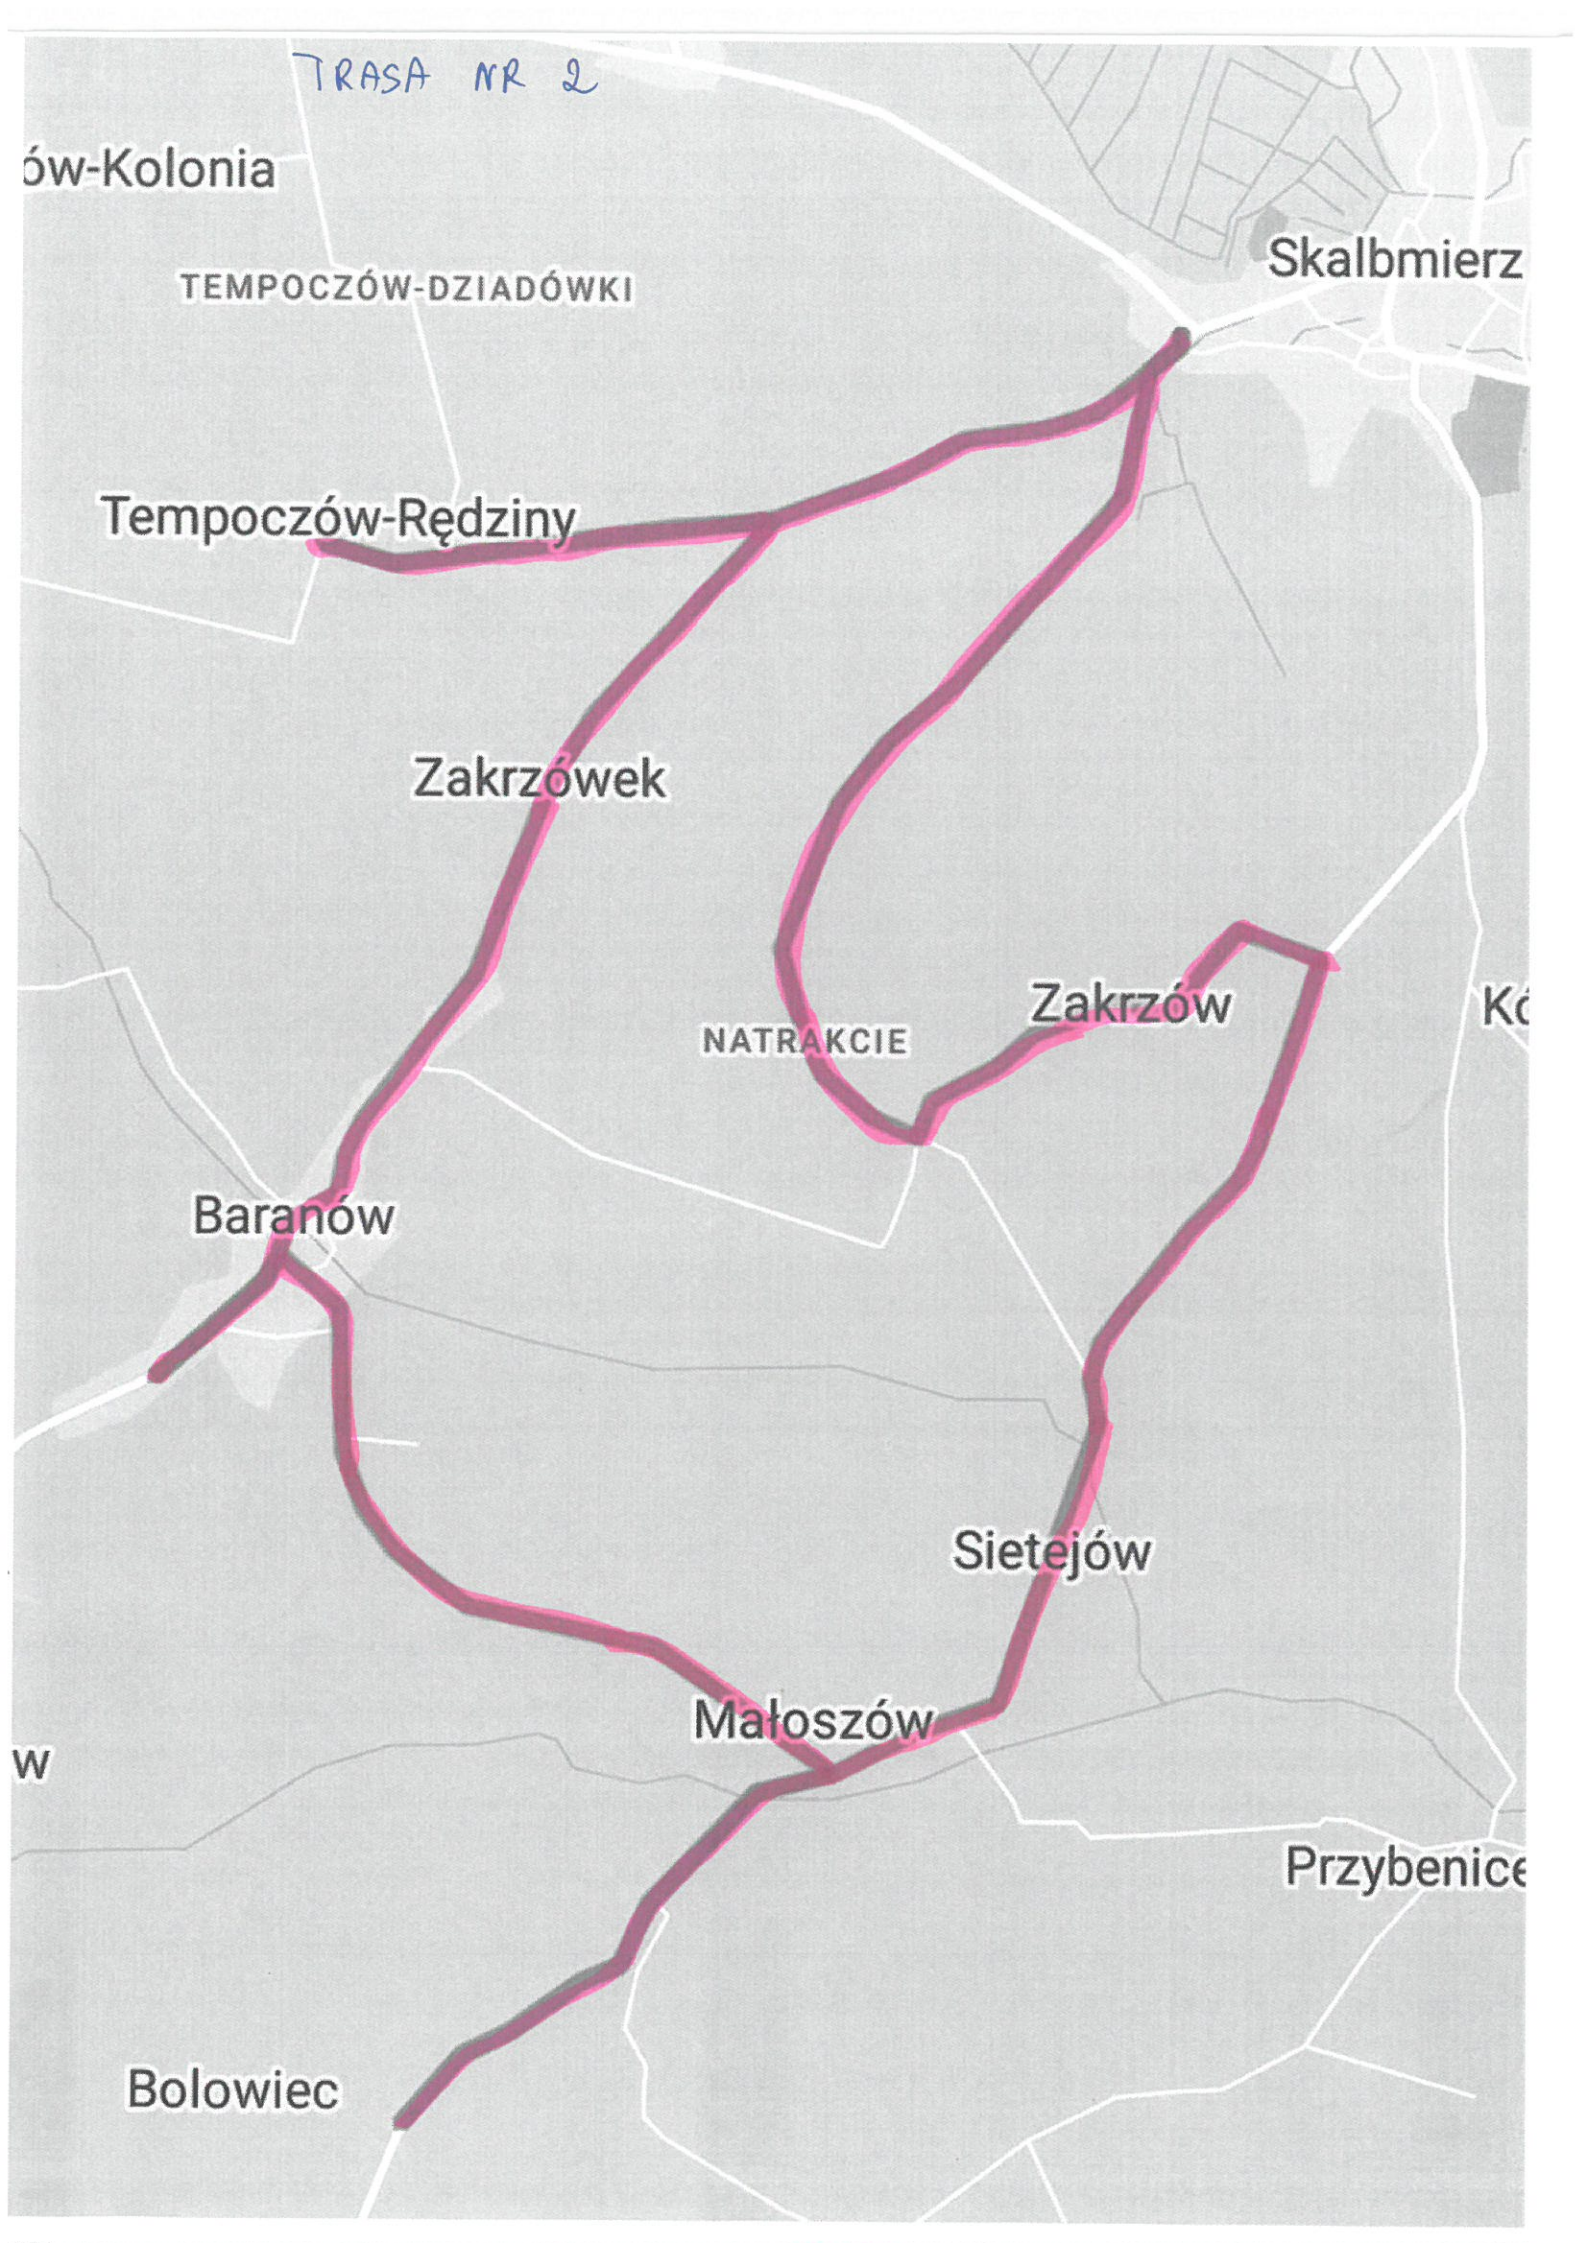

TRASA NR 1

TRASA NR 2

ów-Kolonia

TEMPOCZÓW-DZIADÓWKI

Skalbmierz

Tempoczków-Rzędziny

Zakrzówek

NATRAKCIE

Zakrzów

Kó

Baranów

Sietejów

Małoszów

Przybenice

Bołowiec

W

TRASA nr 3

Skalbierz

Sielec Biskupi

DZIADY

Top

krzów

Kózki

Szczekarzów