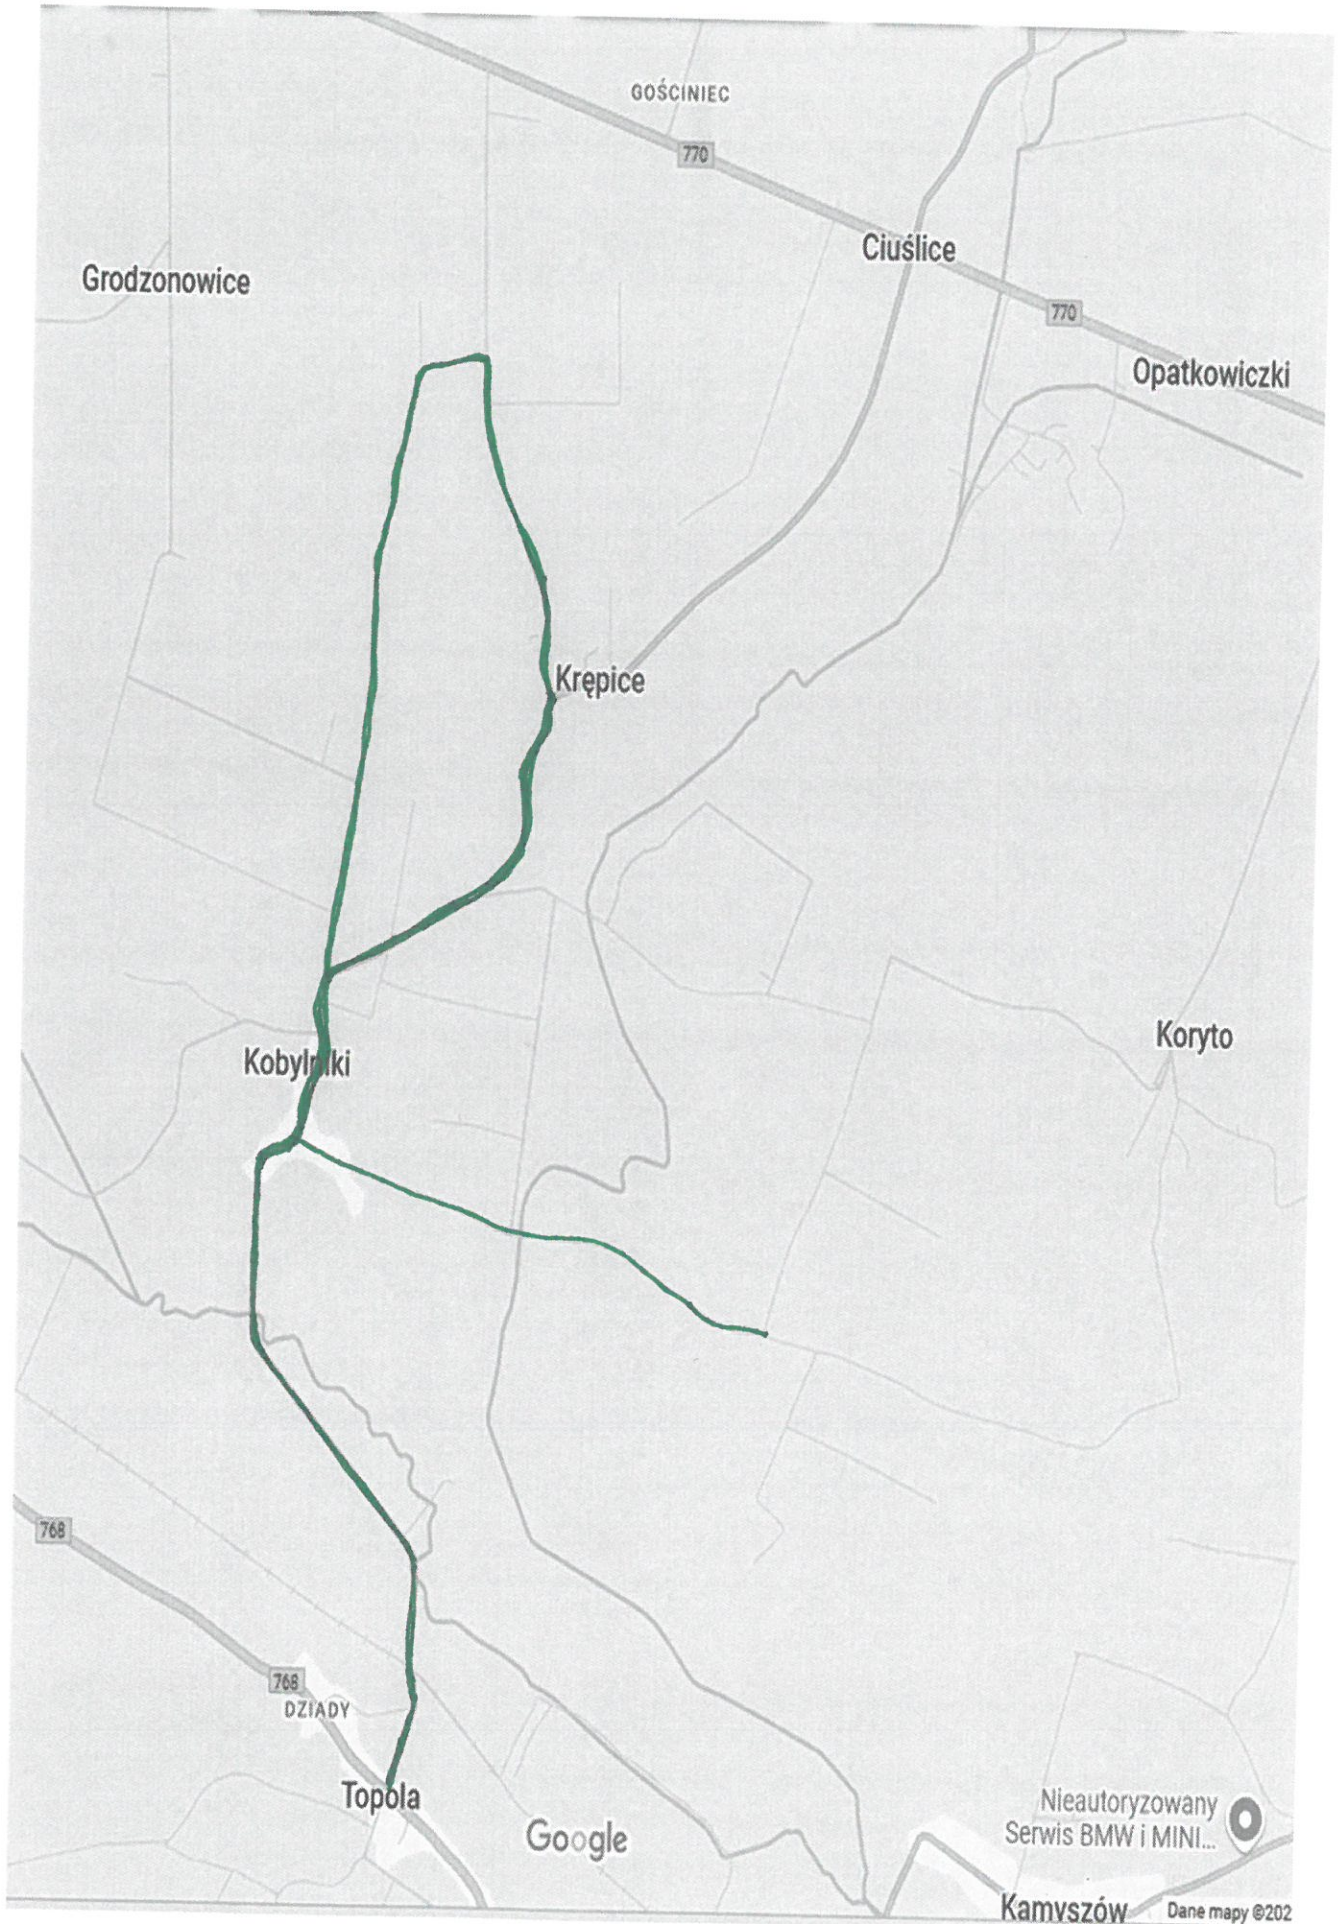

TRASA NR 1

TRASA NR 2

ów-Kolonia

TEMPOCZÓW-DZIADÓWKI

Skalbmierz

Tempoczków-Rzędziny

Zakrzówek

NATRAKCIE

TRASA nr 3

Skalbierz

Sielec Biskupi

DZIADY

Top

krzów

Kózki

Szczekarzów

W

Boszczynek

Przybenice

Bełzów

TRASA NR 4

Grodzonowice

GOŚCINIEC

770