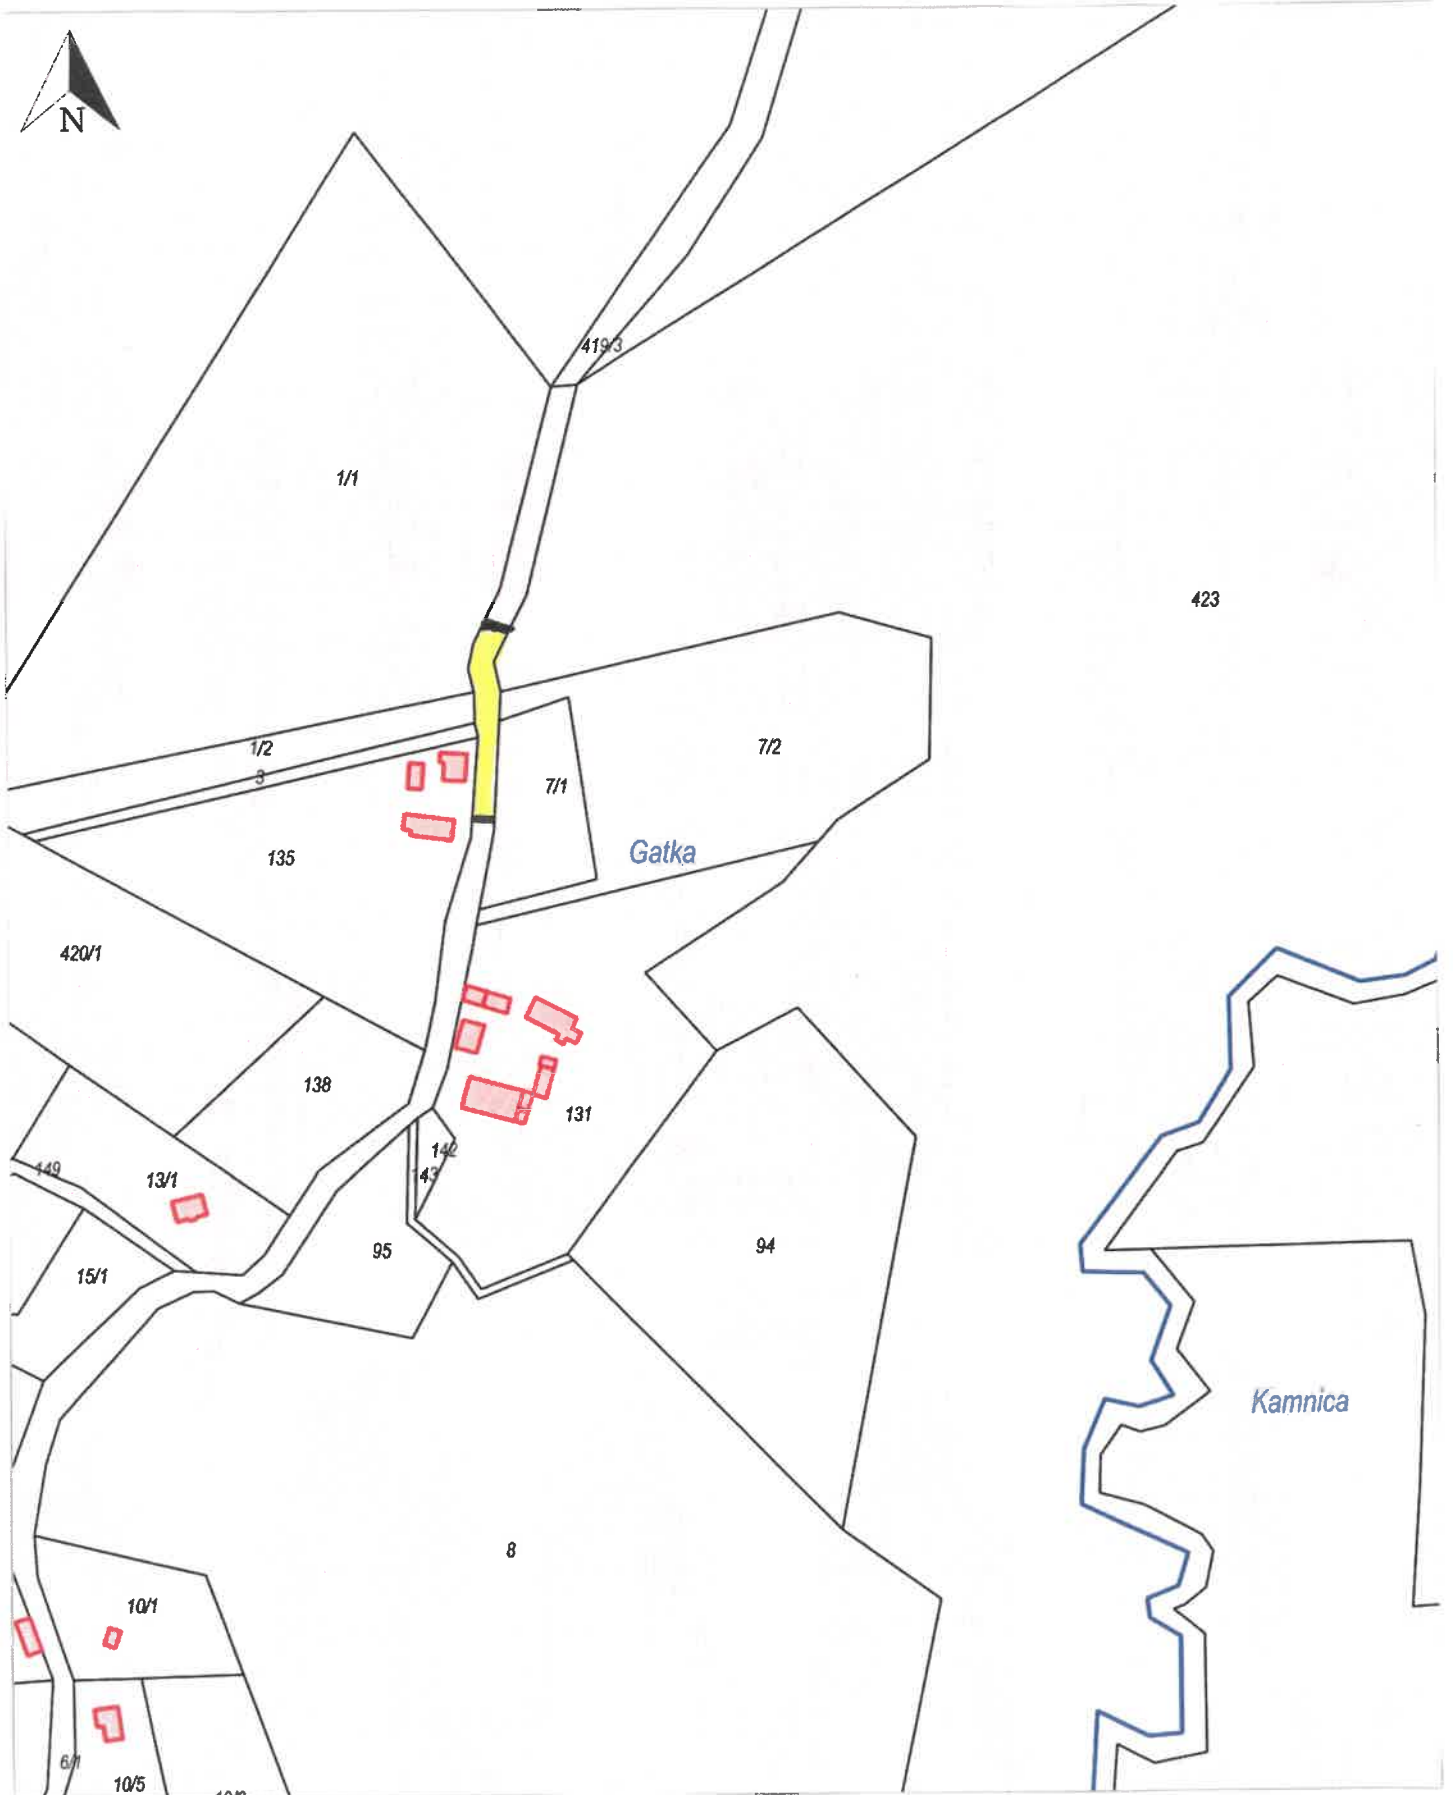

msc. Trzebieszyno (długość 1261 m)

m. Sc. Dretymek (dziatwa nr 62)

msc. Gatka (driaiua 611)

MSC. Świerzno (data 188)