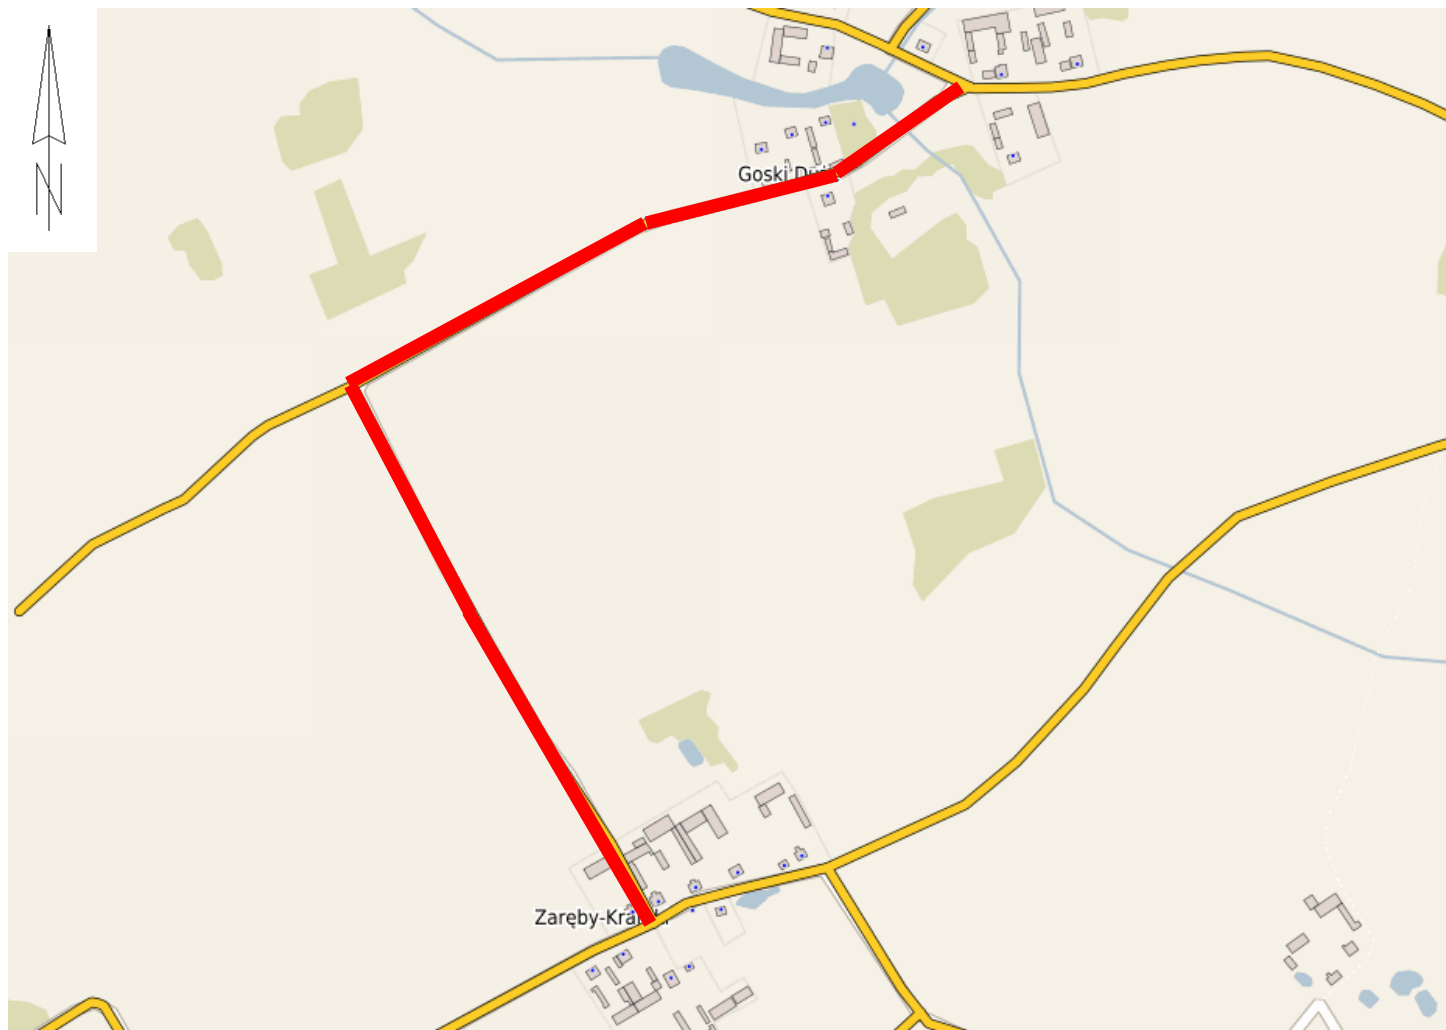

Rrg.271.9.2021

Zakres rozbudowy ciągu drogowego dróg gminnych nr 106060B i 106038B Goski Duże – Zaręby Kramki, gmina Zambrów.

 - zakres dróg do rozbudowy