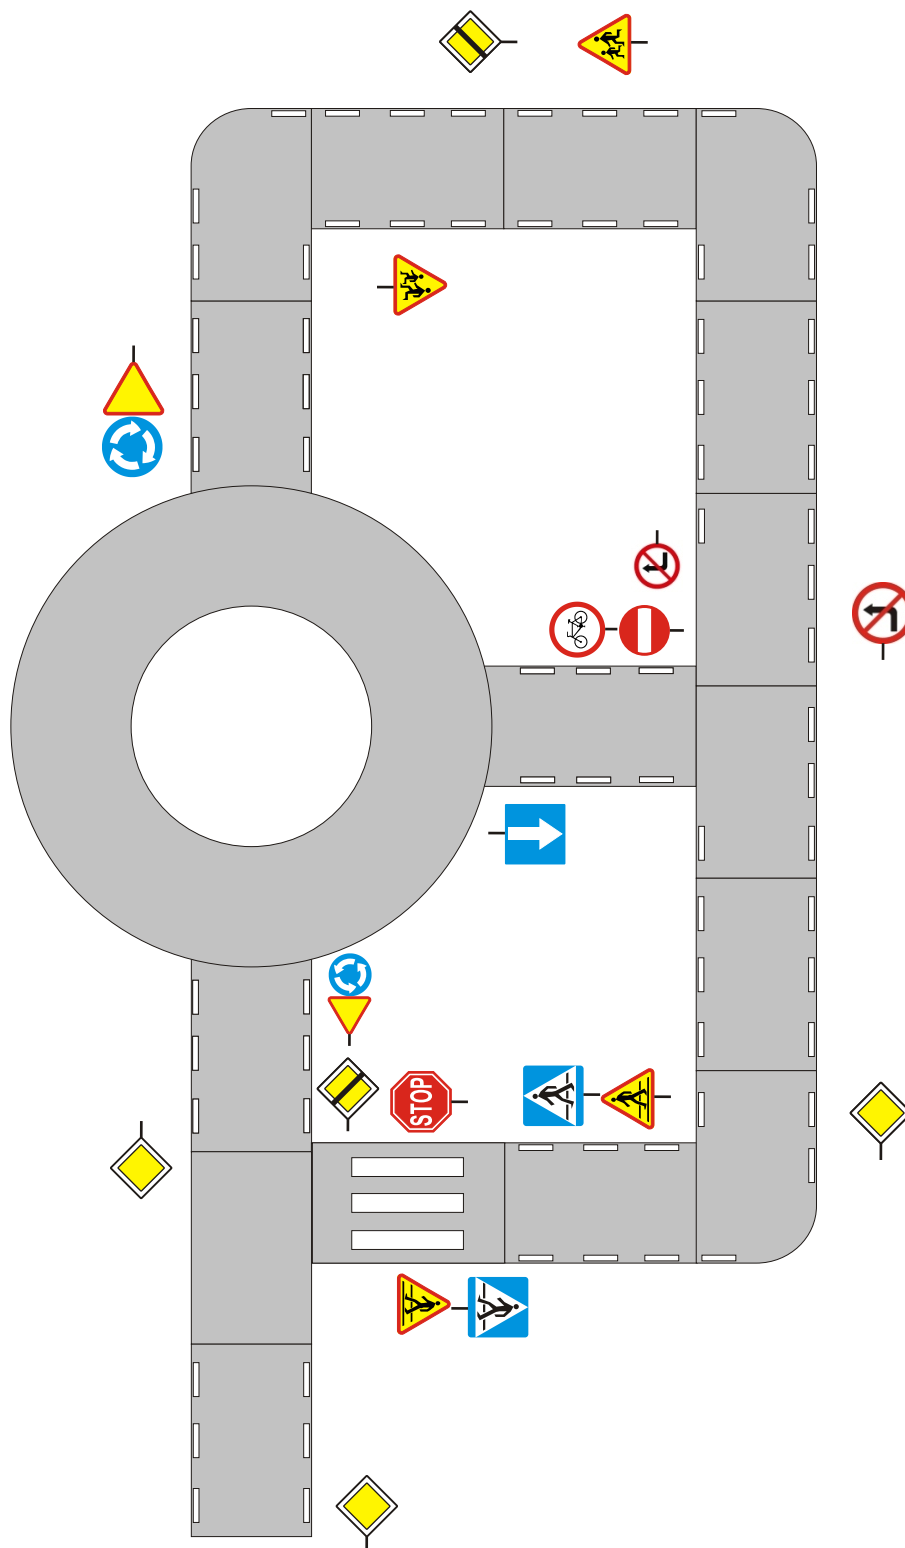

# MIASTEczKO wymiar ok. 9x15m

## WYKAZ:

### I. MATY GUMOWE:

- 1) Mata gumowa rondo 5m - 1szt
- 2) Mata gumowa - 16szt

### II. MINI ZNAKI DROGOWE:

- 1) Mini znaki drogowe - 21 szt
- 2) Podstawa metalowa - 18 szt