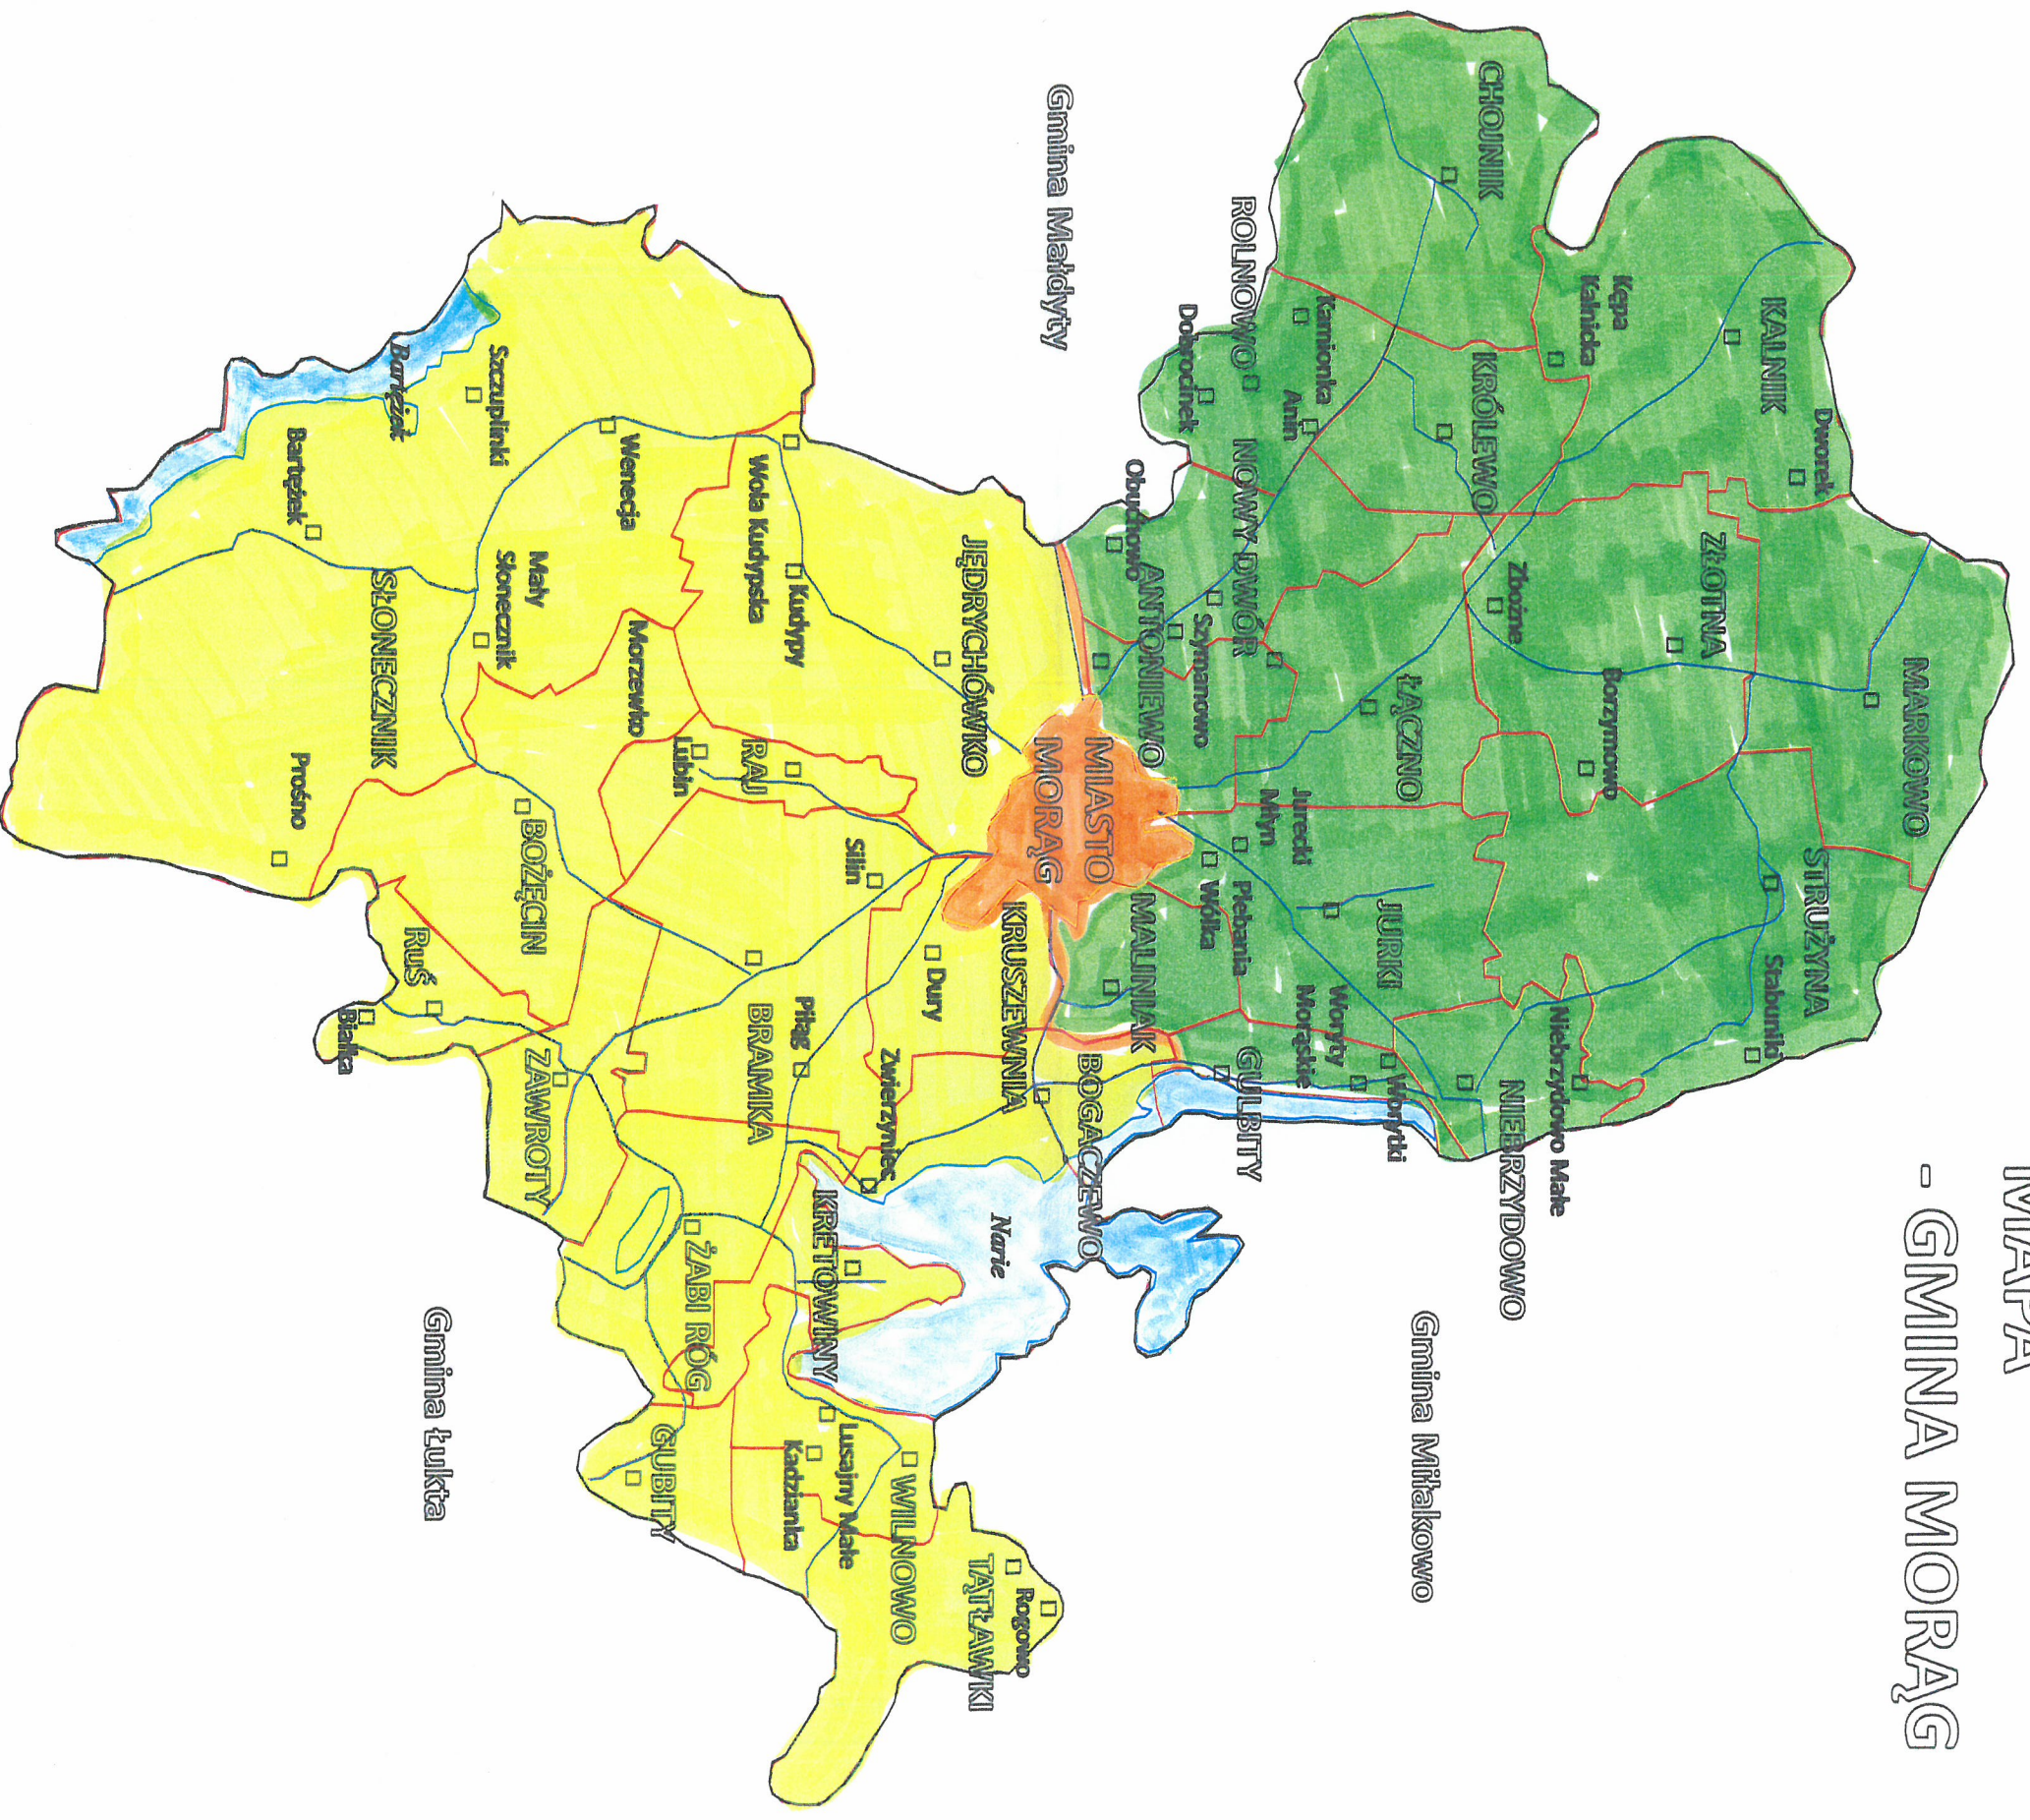

MAPA - GMINA MORĄG

LEGENDA

sołectwo - GUBITY

miejsowość - Prośno

granica sołectwa

drogi

zadanie I

zadanie II

Odśnieżanie dróg gminnych w sezonie zimowym 2021/2022