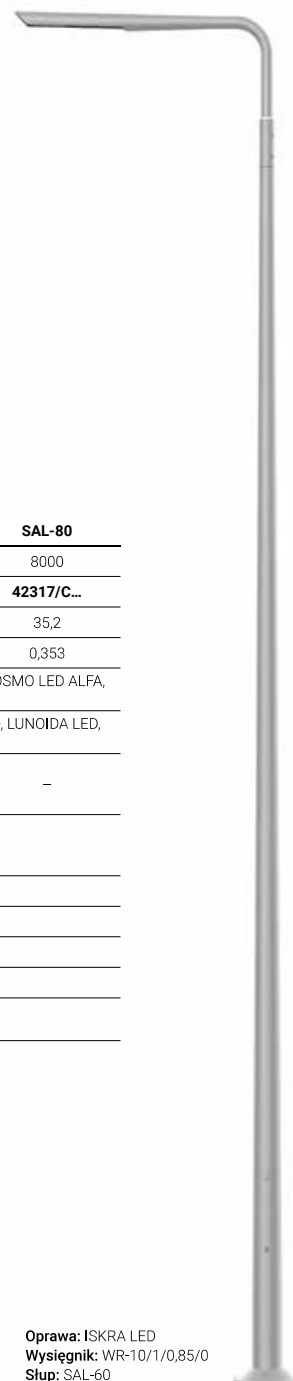

Słupy aluminiowe proste

Ø146 mm przy podstawie

Anodowanie: 10 kolorów, każdy z możliwością wyblyszczania

Wykończenie: szlifowane anodowane aluminium, opcja zabezpieczenia elastomerem w kolorze słupa do wysokości 350 mm (inna wysokość na życzenie klienta)

Średnica zakończenia słupa: Ø60 mm

Montaż oprawy: bezpośrednio na słupie, oprawy z mocowaniem Ø60 mm o parametrach wagi i powierzchni nie przekraczających danych z tabeli wytrzymałościowej zawartej w karcie technicznej

Typ słupa	SAL-60	SAL-65	SAL-70	SAL-75	SAL-80
Wysokość słupa H [mm]	6000	6500	7000	7500	8000
Kod	42313/C...	42314/C...	42315/C...	42316/C...	42317/C...
Waga netto [kg]	25,4	27,3	30	32,6	35,2
Orientacyjna objętość jednostkowa [m ³]*	0,265	0,287	0,309	0,331	0,353
Proponowane oprawy do montażu bezpośrednio na słupie	ISKRA LED ALFA, ISKRA LED P ALFA, COSMO DELTA LED, VEGA LED ALFA, VEGA LED BETA, COSMO LED ALFA, URSA LED ALFA, MAGNOLIA LED, LUNOIDA LED, MAGNOLIA, LUNOIDA				
Proponowane typy wysięgników i opraw	WR-4/1/1,0/5 ZP – oprawa CUDDLE LED, URSA LED, ISKRA LED, COSMO LED, MAGNOLIA LED, LUNOIDA LED, MAGNOLIA, LUNOIDA; WN-1 – oprawa ARTEMIS LED				
	WR-2/1/0,95/5, WR-4/2/1,0/5 ZP, WR-13/1/0,8/5 ZP, WR-15/1/1,0/5 – oprawa CUDDLE LED, URSA LED, ISKRA LED, COSMO LED, MAGNOLIA LED, LUNOIDA LED, MAGNOLIA, LUNOIDA; WN-2 – oprawa ARTEMIS LED				-
	WR-8A/1/0,6/5, WR-5A/1/0,6/5 – oprawa CUDDLE LED, URSA LED, ISKRA LED, COSMO LED, MAGNOLIA LED, LUNOIDA LED, MAGNOLIA, LUNOIDA				-
Typ fundamentu / kosza zbrojeniowego	B-60 / Z-60				
Zakończenie śrubowe	4 x M18				
Kod fundamentu / kosza zbrojeniowego	311160 / 311206				
Komplet elementów złącznych	4008				
Wymiar podstawy (bok / rozstaw śrub / grubość) [mm]	320 / 250 / 10				

* Przy zamówieniach ilości większych niż 10 szt. podane objętości jednostkowe mogą ulec zmianie ze względu na sposób pakowania /C... – wybór koloru anodowania

Oprawa: ISKRA LED
Wysięgnik: WR-10/1/0,85/0
Słup: SAL-60