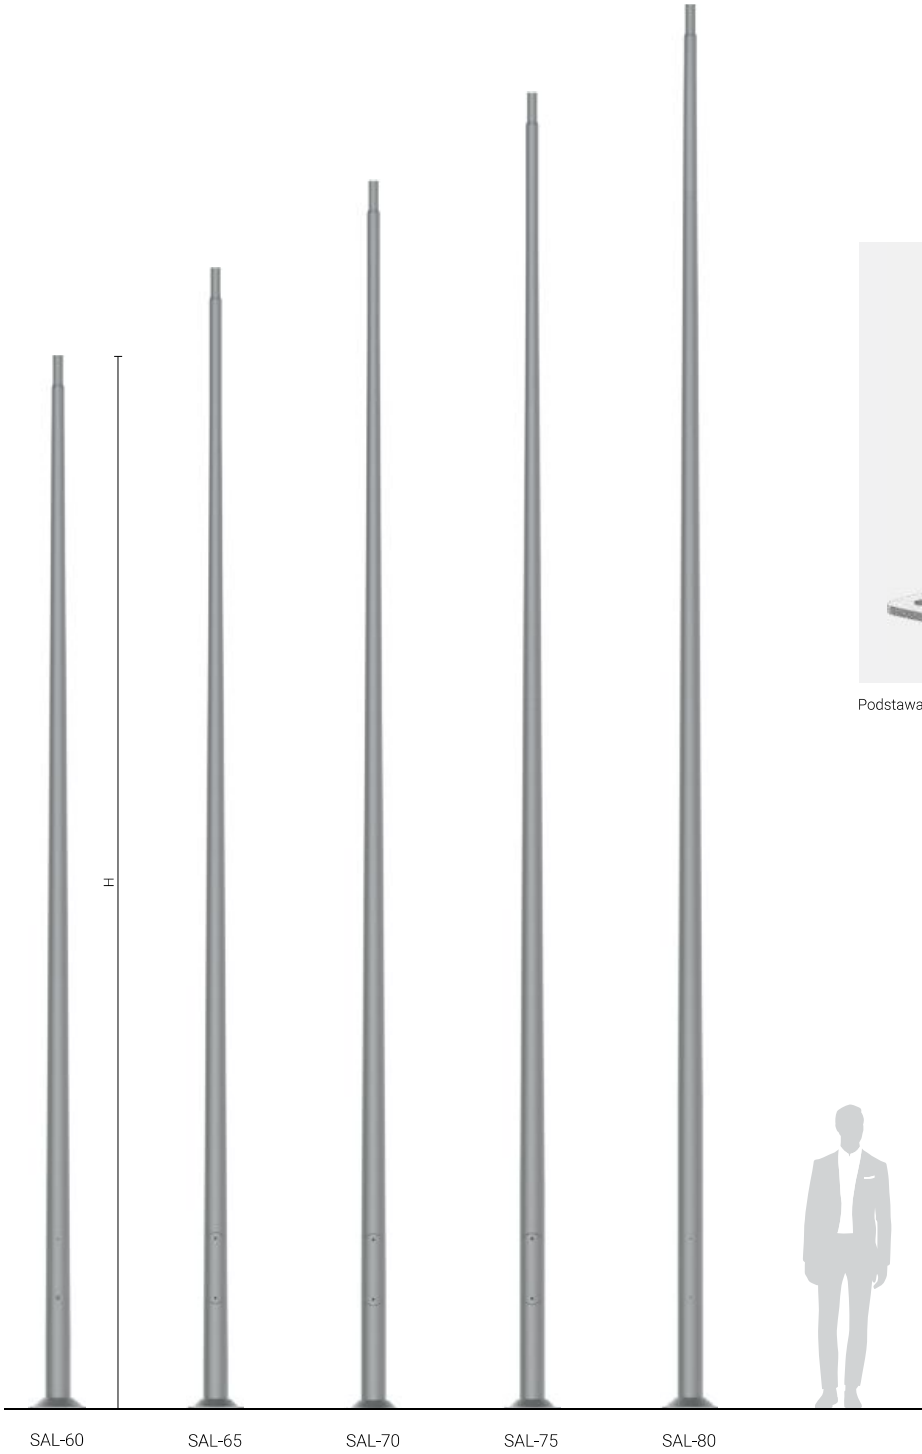

Słupy aluminiowe proste

Ø146 mm przy podstawie

Anodowanie: 10 kolorów, każdy z możliwością wyblyszczania

Wykończenie: szlifowane anodowane aluminium, opcja zabezpieczenia elastomerem w kolorze słupa do wysokości 350 mm (inna wysokość na życzenie klienta)

Średnica zakończenia słupa: Ø60 mm

Montaż oprawy: bezpośrednio na słupie, oprawy z mocowaniem Ø60 mm o parametrach wagi i powierzchni nie przekraczających danych z tabeli wytrzymałościowej zawartej w karcie technicznej

Typ słupa	SAL-60	SAL-65	SAL-70	SAL-75	SAL-80
Wysokość słupa H [mm]	6000	6500	7000	7500	8000
Kod	42313/C...	42314/C...	42315/C...	42316/C...	42317/C...
Waga netto [kg]	25,4	27,3	30	32,6	35,2
Orientacyjna objętość jednostkowa [m ³]*	0,265	0,287	0,309	0,331	0,353
Proponowane oprawy do montażu bezpośrednio na słupie	ISKRA LED ALFA, ISKRA LED P ALFA, COSMO DELTA LED, VEGA LED ALFA, VEGA LED BETA, COSMO LED ALFA, URSA LED ALFA, MAGNOLIA LED, LUNOIDA LED, MAGNOLIA, LUNOIDA				
Proponowane typy wysięgników i opraw	WR-4/1/1,0/5 ZP – oprawa CUDDLE LED, URSA LED, ISKRA LED, COSMO LED, MAGNOLIA LED, LUNOIDA LED, MAGNOLIA, LUNOIDA; WN-1 – oprawa ARTEMIS LED				
	WR-2/1/0,95/5, WR-4/2/1,0/5 ZP, WR-13/1/0,8/5 ZP, WR-15/1/1,0/5 – oprawa CUDDLE LED, URSA LED, ISKRA LED, COSMO LED, MAGNOLIA LED, LUNOIDA LED, MAGNOLIA, LUNOIDA; WN-2 – oprawa ARTEMIS LED				-
	WR-8A/1/0,6/5, WR-5A/1/0,6/5 – oprawa CUDDLE LED, URSA LED, ISKRA LED, COSMO LED, MAGNOLIA LED, LUNOIDA LED, MAGNOLIA, LUNOIDA				-
Typ fundamentu / kosza zbrojeniowego	B-60 / Z-60				
Zakończenie śrubowe	4 x M18				
Kod fundamentu / kosza zbrojeniowego	311160 / 311206				
Komplet elementów złącznych	4008				
Wymiar podstawy (bok / rozstaw śrub / grubość) [mm]	320 / 250 / 10				

* Przy zamówieniach ilości większych niż 10 szt. podane objętości jednostkowe mogą ulec zmianie ze względu na sposób pakowania /C... – wybór koloru anodowania

Oprawa: ISKRA LED
Wysięgnik: WR-10/1/0,85/0
Słup: SAL-60