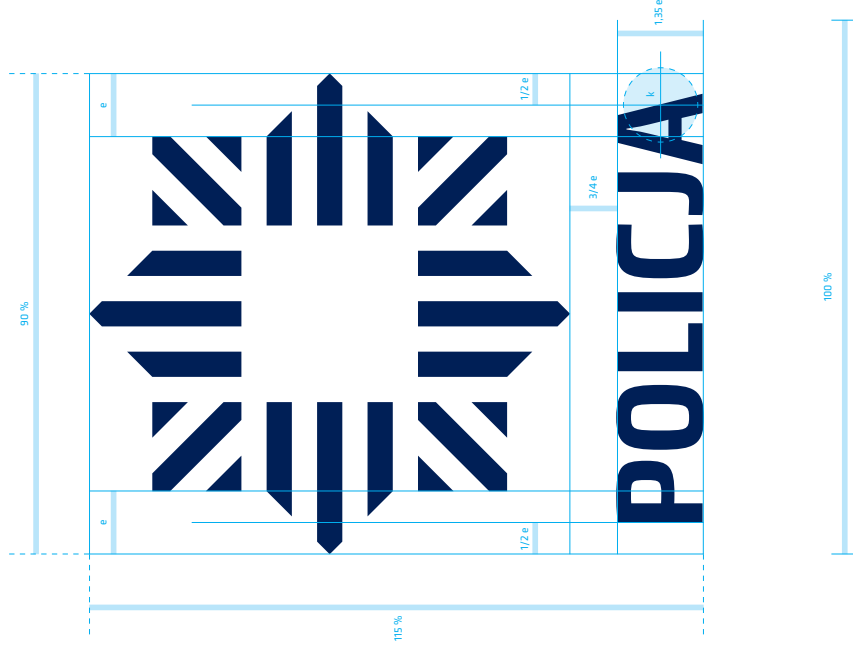

Budowa znaku

Wersja uzupełniająca – pionowa

Dopuszczalna jest pionowa, uzupełniająca wersja logo (rys. 1), którą stosuje się na nośnikach o pionowym formacie, takich jak pylon (totem), semafor, niektóre rodzaje tablic kierunkowych. W wersji pionowej logotyp znajduje się pod sygnetem w odległości $3/4$ szerokości skośnych zakończeń poziomych i pionowych ramion odznaki w sygnetcie (e).

Wysokość logotypu wynosi $1,35 e$, natomiast jego szerokość w przybliżeniu jest mniejsza od szerokości sygnetu o wartość e ($1/2 e$ z obu stron logotypu). Logotyp umieszczony jest symetrycznie, centralnie pod sygnetem, z drobnym przesunięciem w prawo, stanowiącym korektę optyczną (k).

Punkt przecięcia linii wyznaczającej koniec logotypu znajduje się w połowie skośnej krawędzi litery „A” (k).

rys. 1

Kolorystyka Wersja negatywowa

Dopuszczalne jest stosowanie znaku w negatywie, czyli z odwróconymi kolorami, gdzie znak jest biały natomiast kolor podstawowy lub czarny jest kolorem tła.

Typografia Krój pisma zastosowany w logotypie znaku

W logotypie znaku zastosowana jest odmiana Bold kroju pisma o nazwie Klint Pro autorstwa Hannesa von Döhreana (HVD Fonts).

POLICJA

Klint LT Pro BOLD:

AĄBCĆDEEĘFGHIJKLŁMNŃ