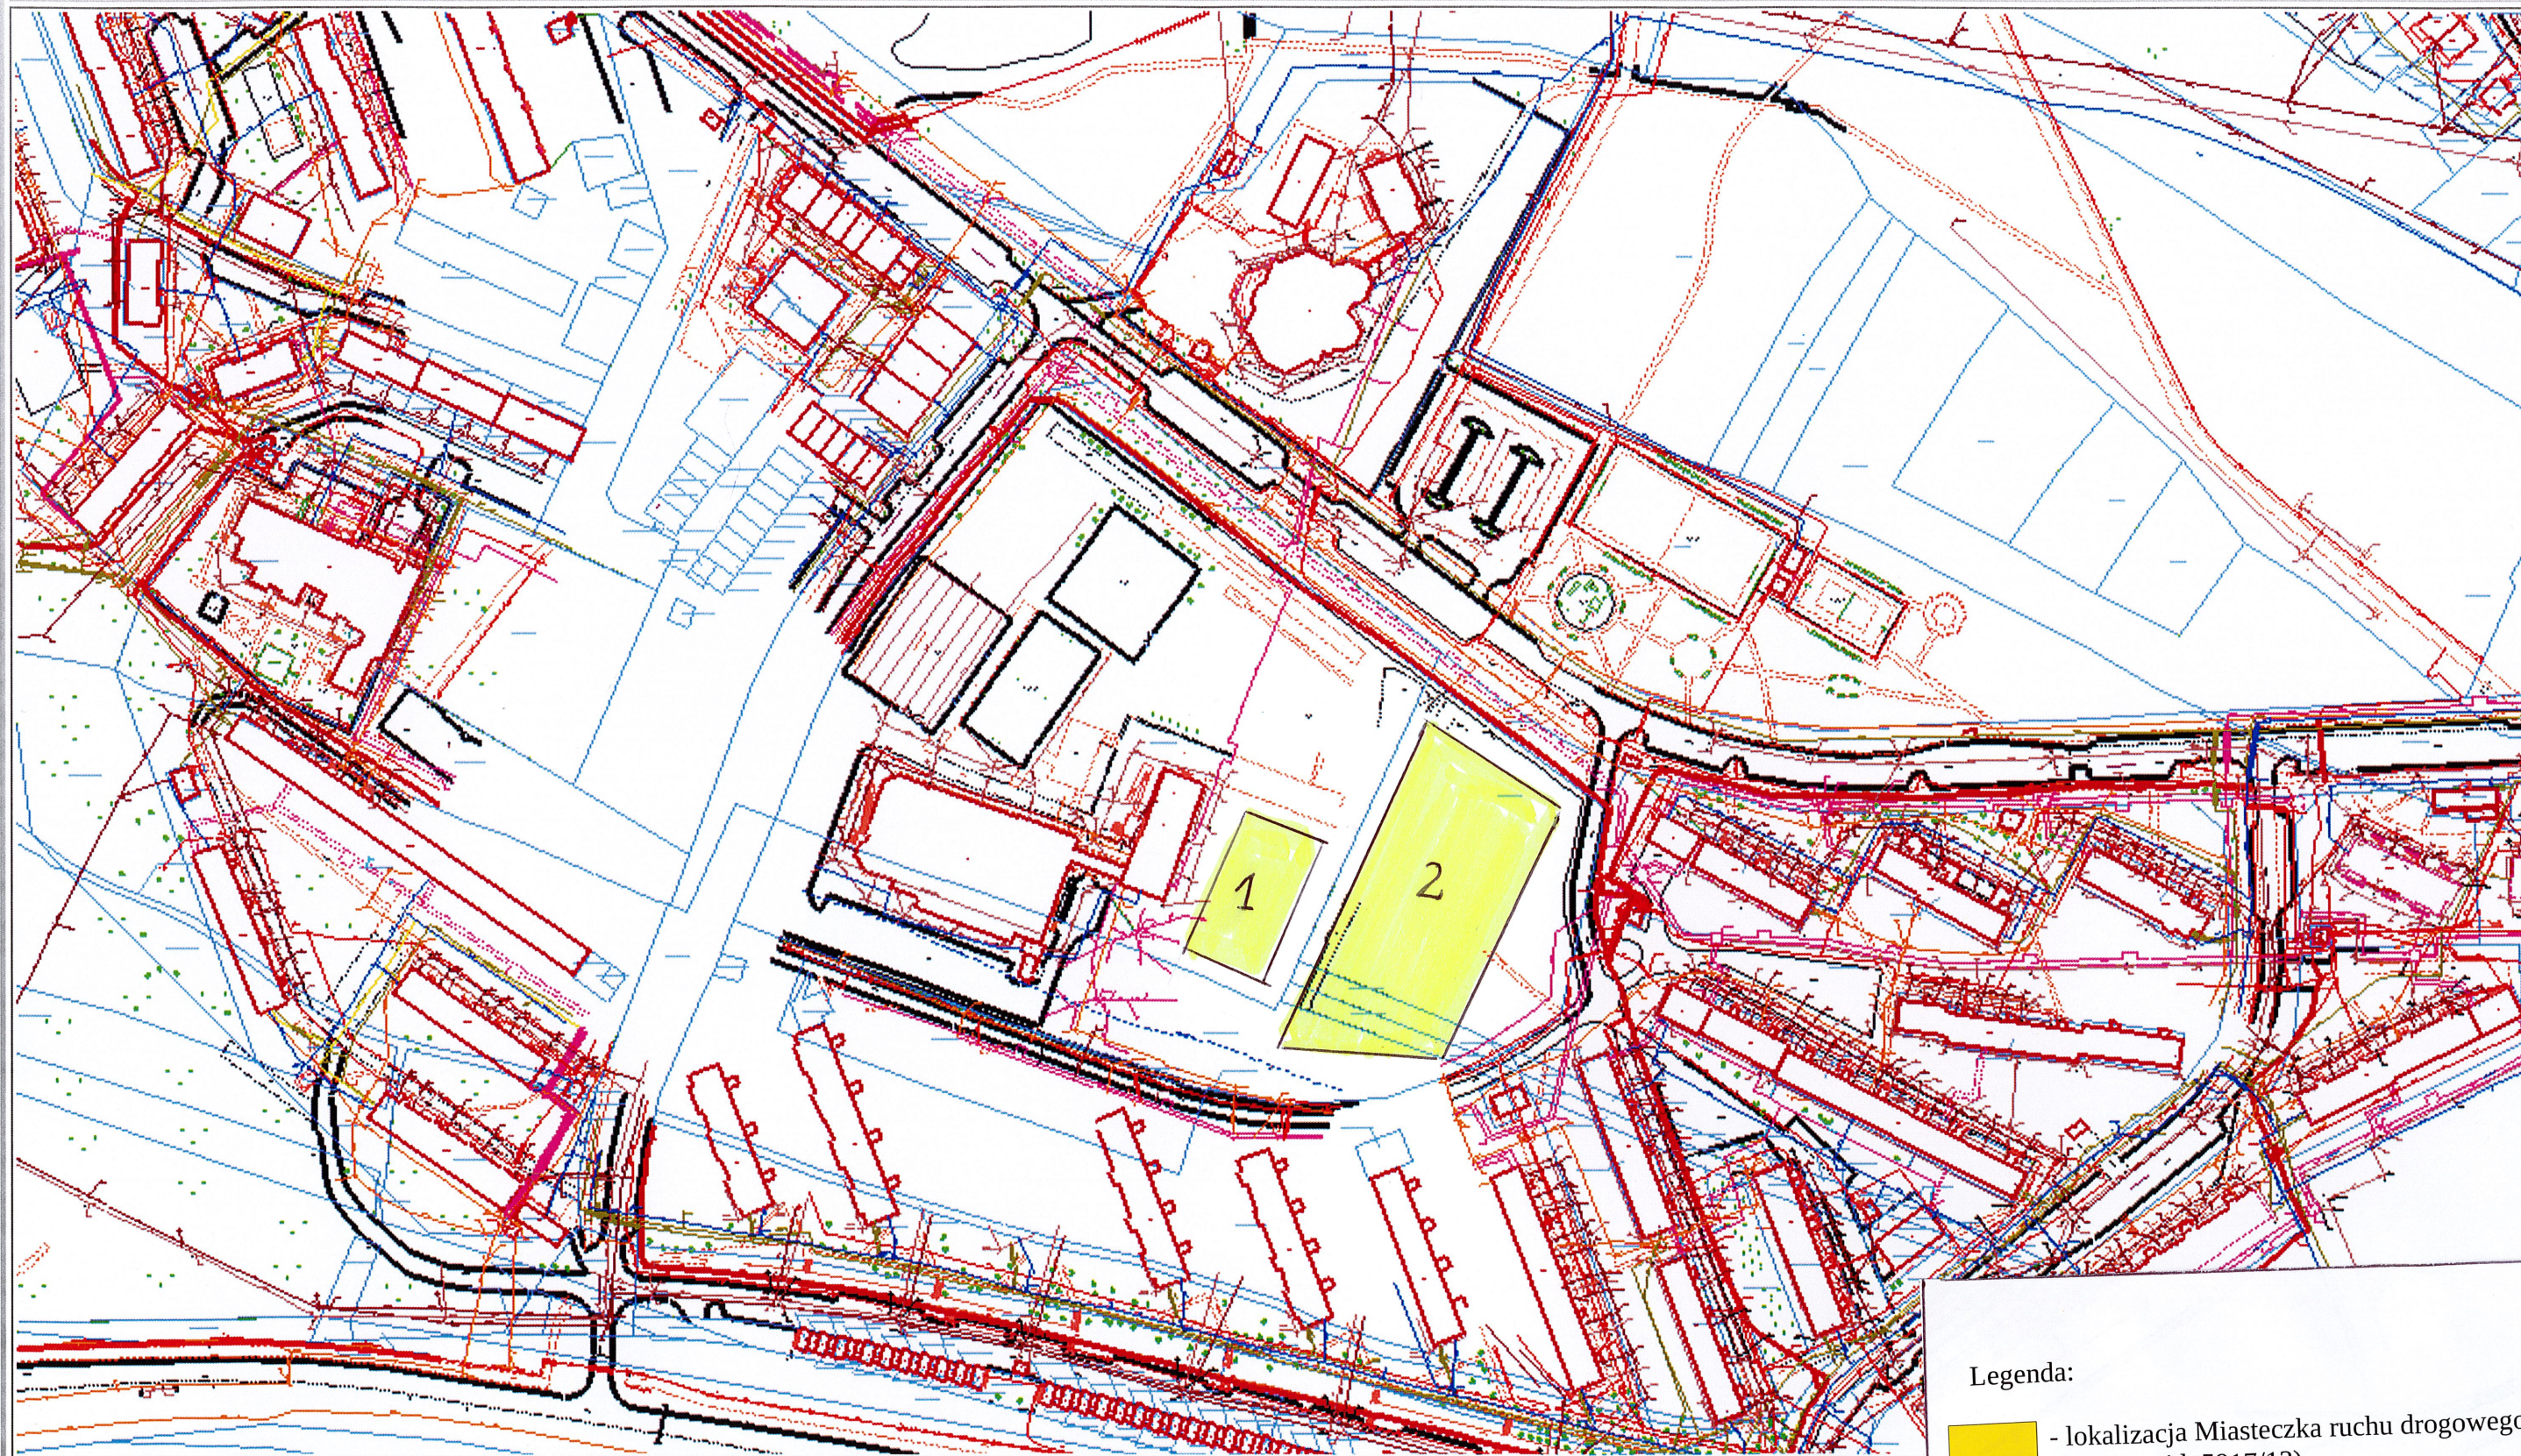

Wydruk mapy

Wydruk mapy

Legenda:

- 1 - lokalizacja Miasteczka ruchu drogowego
(dz. Nr ewid. 5917/13)
- 2 - lokalizacja Pumptruck -u
(dz. Nr ewid. (5921/8, 5920/227,
5920/228, 5920/229))