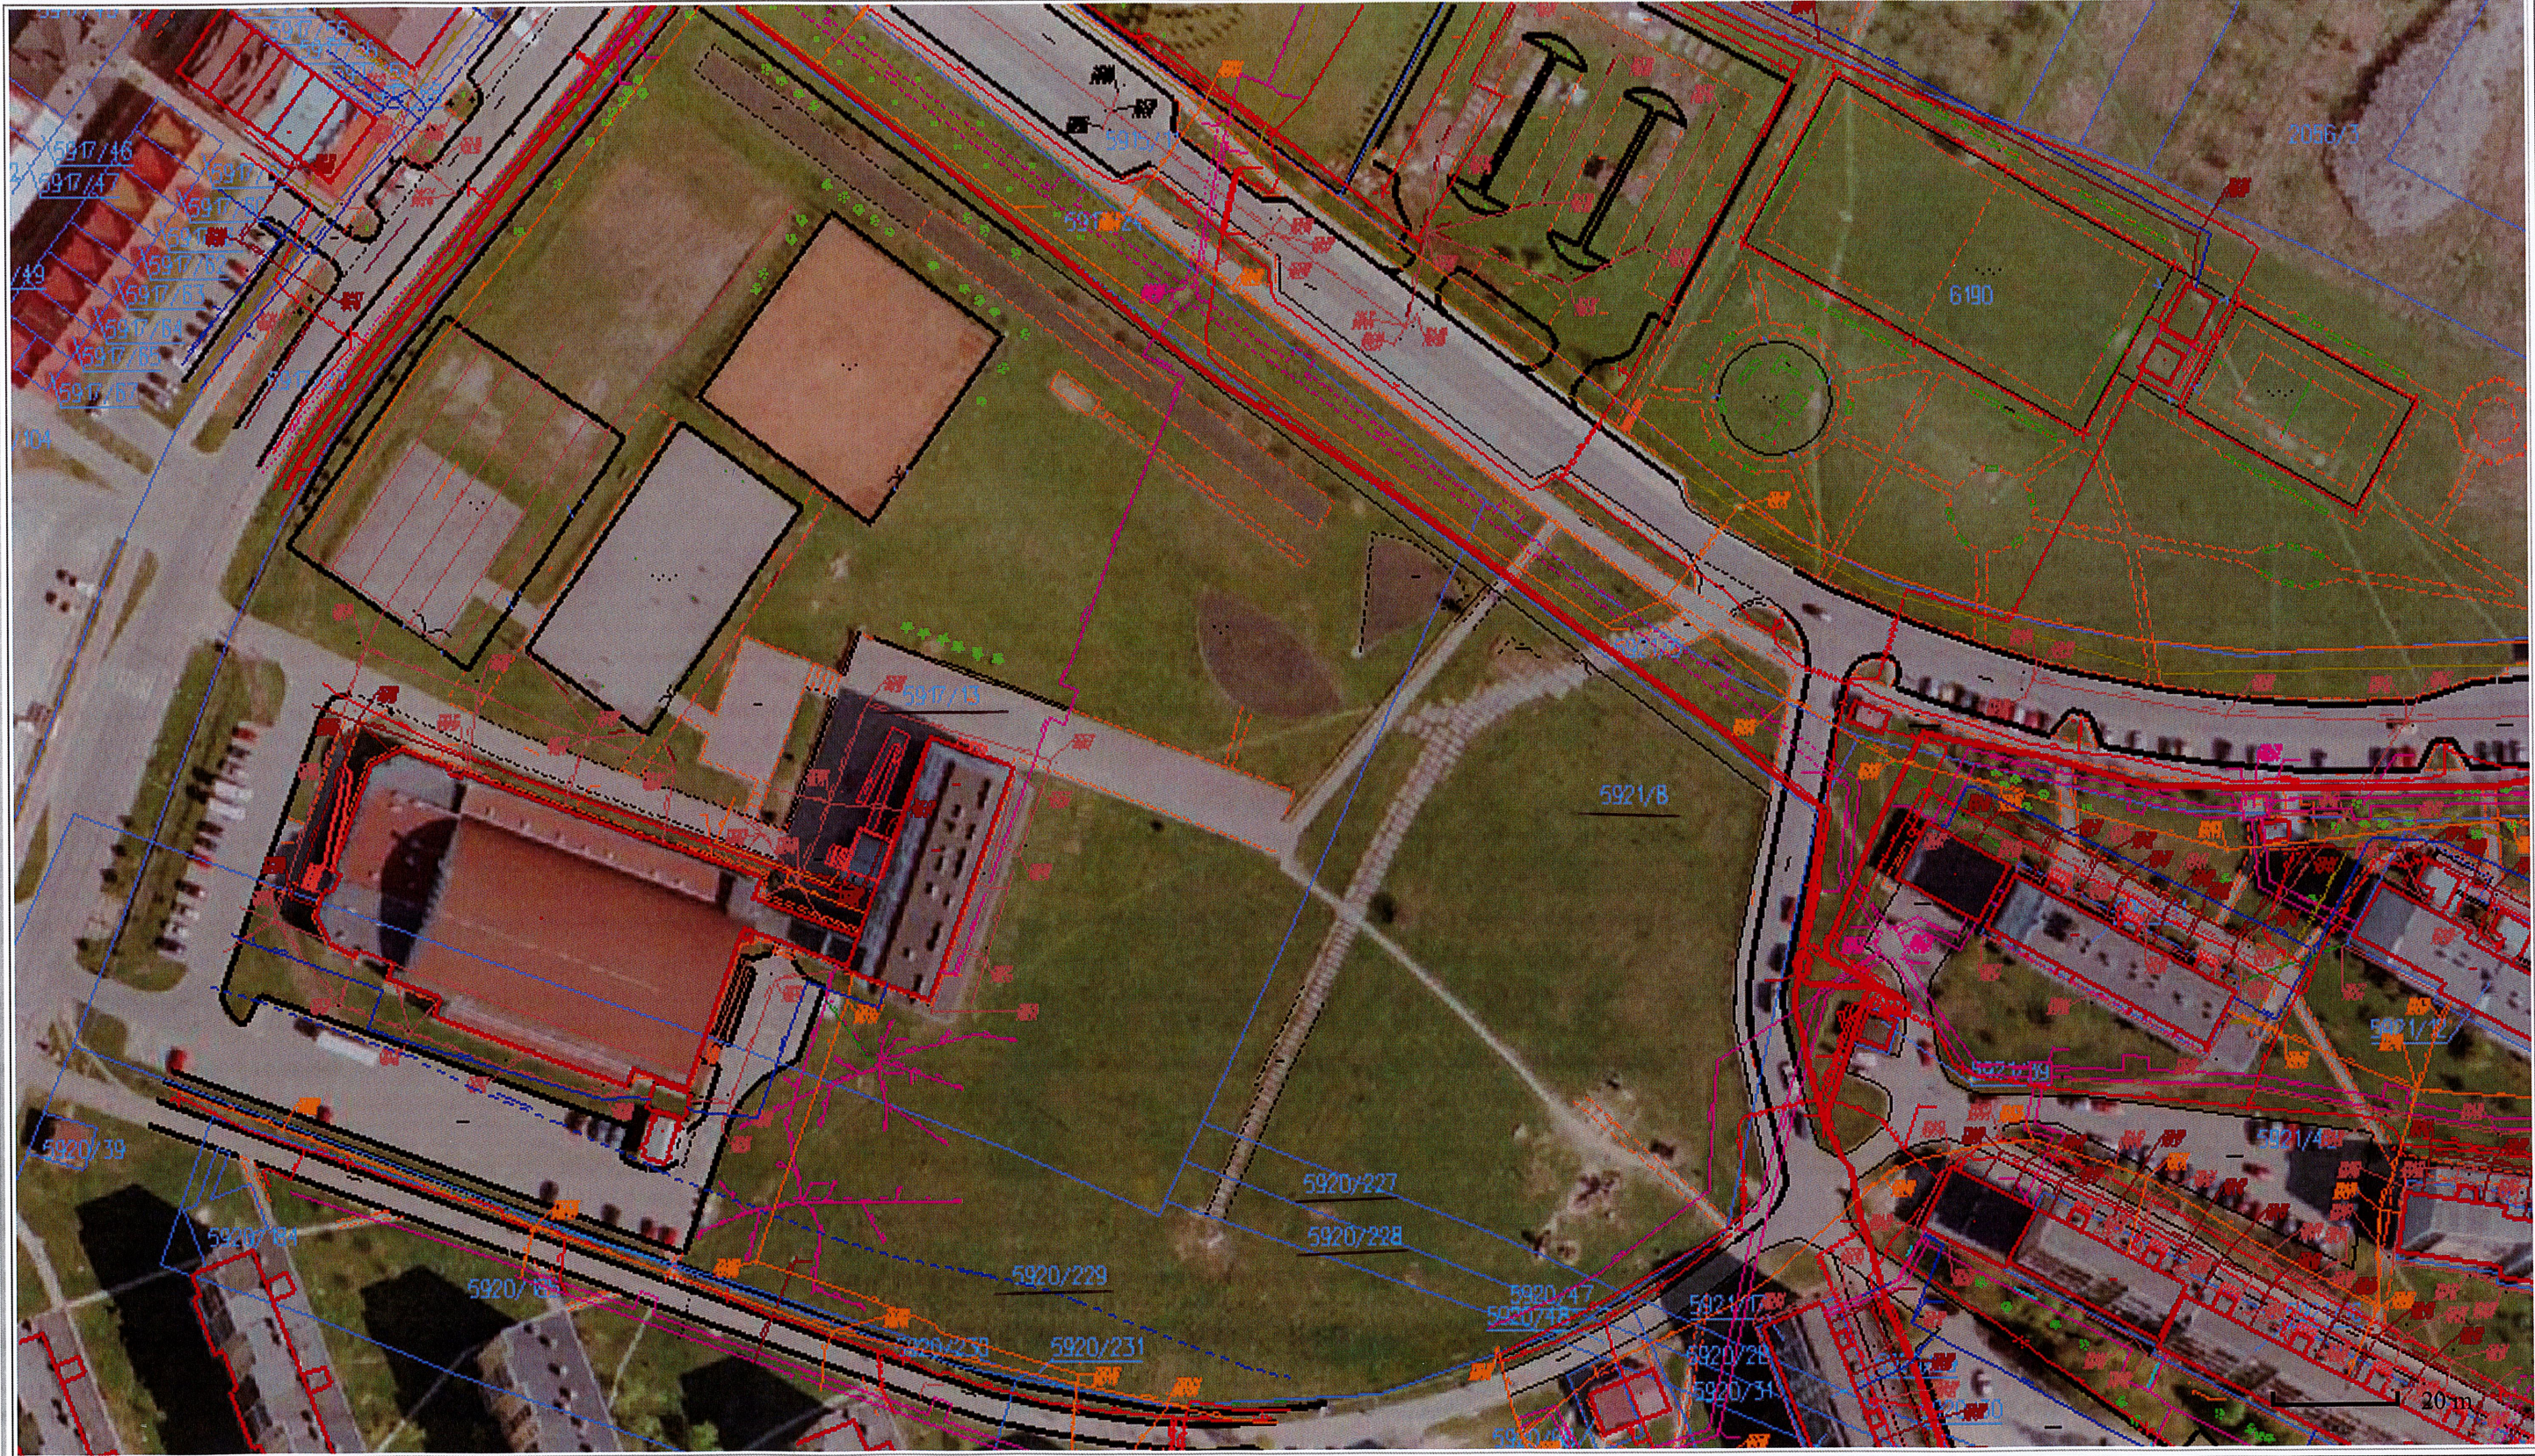

Wydruk mapy

Wydruk mapy

Legenda:

- 1 - lokalizacja Miasteczka ruchu drogowego
(dz. Nr ewid. 5917/13)
- 2 - lokalizacja Pumptruck -u
(dz. Nr ewid. (5921/8, 5920/227,
5920/228, 5920/229))