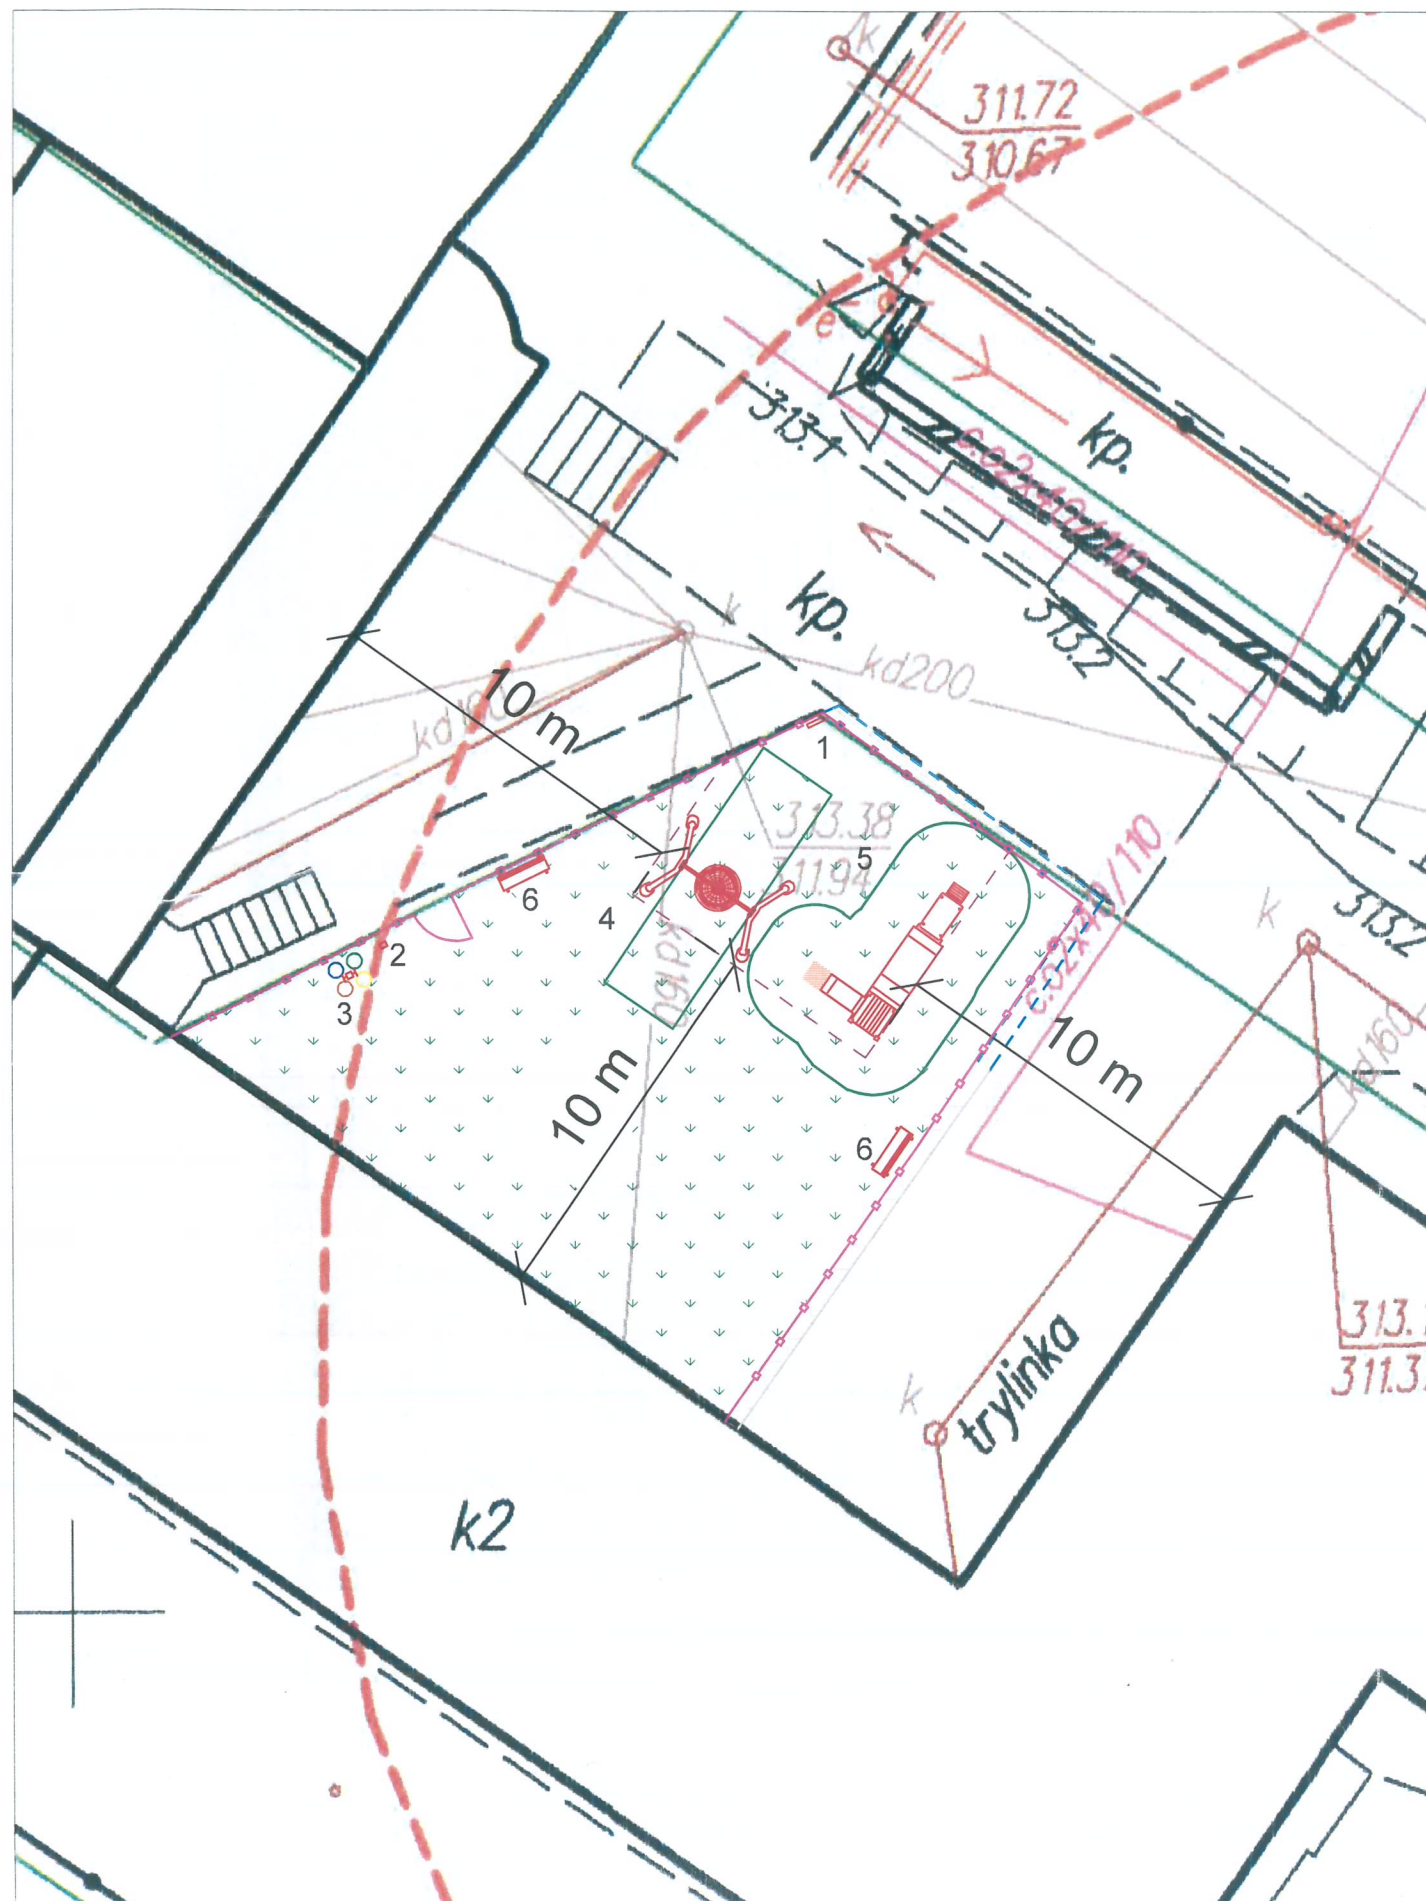

Plan zagospodarowania terenu

Legenda:

- 1 - Regulamin
- 2 - Zgniatarka do butelek
- 3 - Zestaw koszy
- 4 - Huśtawka BG
- 5 - Pociąg z wagonem i zjeżdżalnią
- 6 - Ławka *NIE DOTYCZY*

- Projektowane ogrodzenie
- Nawierzchnia trawnik
- Nawierzchnia z poliuretanu
- Istniejący murek oporowy
- Odcinek planowanego remontu murku oporowego

BURMISTRZ
Andrzej Gąsior

Powierzchnia zderzenia

Zakres powierzchni zderzenia

Szkoła podstawowa im. Bohaterów Powstania Styczniowego
w Nowej Słupi - Plac zabaw

1

Temat: Plac Zabaw

Plan zagospodarowania terenu

01.07.2022r.

Skala: 1:200