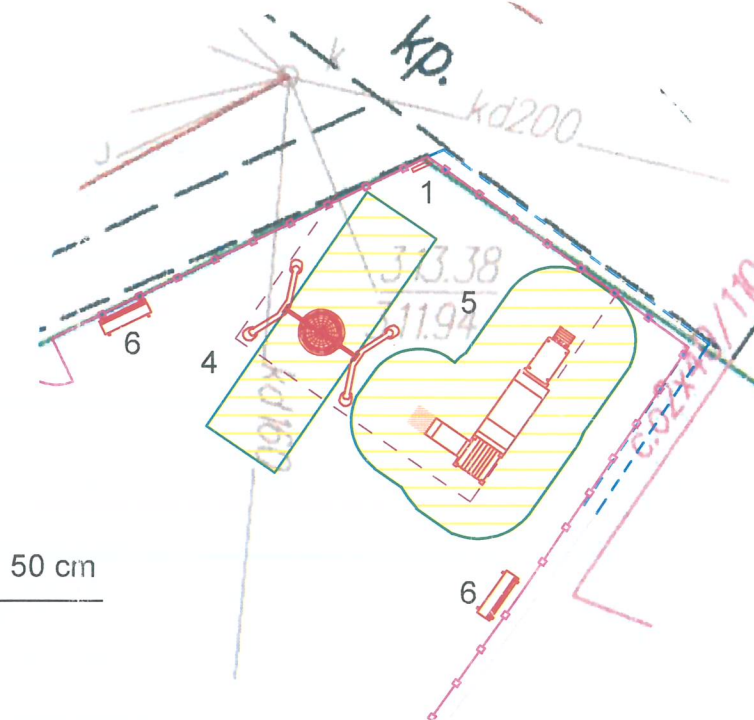

Plan zagospodarowania terenu

Legenda:

- 1 - Regulamin
- 2 - Zgniatarka do butelek
- 3 - Zestaw koszy
- 4 - Huśtawka BG
- 5 - Pociąg z wagonem i zjeżdżalnią
- 6 - Ławka *NIE DOTYCZY*

- Projektowane ogrodzenie
- Nawierzchnia trawnik
- Nawierzchnia z poliuretanu
- Istniejący murek oporowy
- Odcinek planowanego remontu murku oporowego

BURMISTRZ
Andrzej Gąsior

Powierzchnia zderzenia

Zakres powierzchni zderzenia

Szkoła podstawowa im. Bohaterów Powstania Styczniowego
w Nowej Słupi - Plac zabaw

1

Temat: Plac Zabaw

Plan zagospodarowania terenu

01.07.2022r.

Skala: 1:200