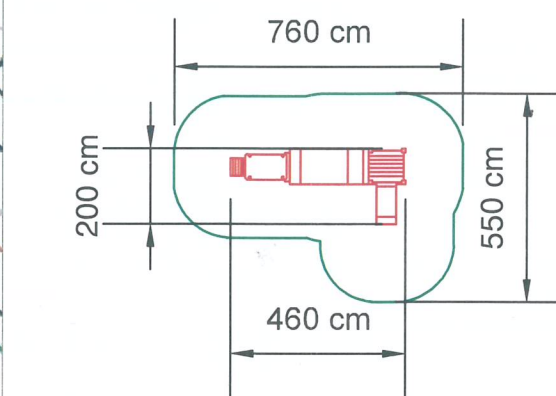

Plan zagospodarowania terenu

Legenda:

- 1 - Regulamin
- 2 - Zgniatarka do butelek
- 3 - Zestaw koszy
- 4 - Huśtawka BG
- 5 - Pociąg z wagonem i zjeżdżalnią
- 6 - Ławka *NIE DOTYCZY*

- Projektowane ogrodzenie
- Nawierzchnia trawnik
- Nawierzchnia z poliuretanu
- Istniejący murek oporowy
- Odcinek planowanego remontu murku oporowego

BURMISTRZ
Andrzej Gąsior

Powierzchnia zderzenia

Zakres powierzchni zderzenia

Szkoła podstawowa im. Bohaterów Powstania Styczniowego
w Nowej Słupi - Plac zabaw

1

Temat: Plac Zabaw

Plan zagospodarowania terenu

01.07.2022r.

Skala: 1:200