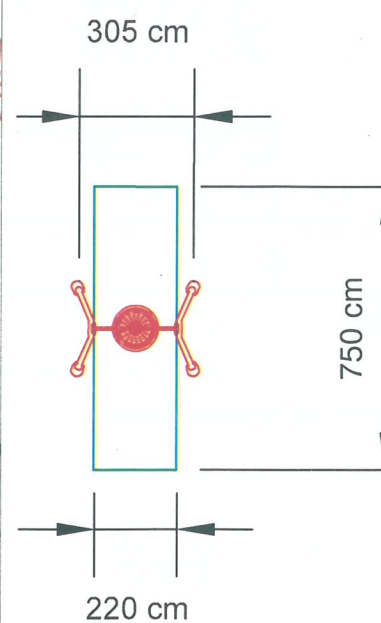

Plan zagospodarowania terenu

Legenda:

- 1 - Regulamin
- 2 - Zgniatarka do butelek
- 3 - Zestaw koszy
- 4 - Huśtawka BG
- 5 - Pociąg z wagonem i zjeżdżalnią
- 6 - Ławka *NIE DOTYCZY*

- Projektowane ogrodzenie
- Nawierzchnia trawnik
- Nawierzchnia z poliuretanu
- Istniejący murek oporowy
- Odcinek planowanego remontu murku oporowego

BURMISTRZ
Andrzej Gąsior

Powierzchnia zderzenia

Zakres powierzchni zderzenia

Szkoła podstawowa im. Bohaterów Powstania Styczniowego
w Nowej Słupi - Plac zabaw

1

Temat: Plac Zabaw

Plan zagospodarowania terenu

01.07.2022r.

Skala: 1:200