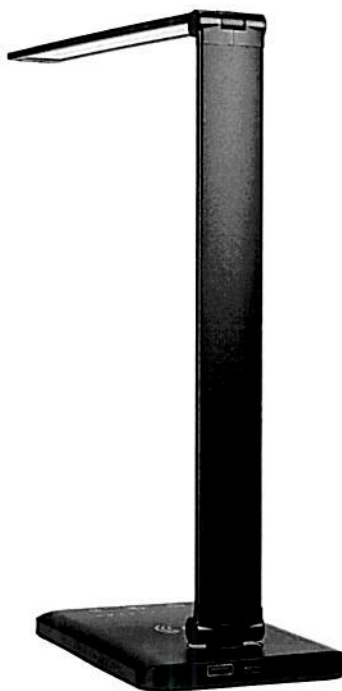

KIEROWNIK  
 Sekcji III Wydziału Zapobiegania  
 Komendy Stołecznej Policji  
 Agata KUREK

Zdjęcie poglądowe:

2. Lampka z możliwością ładowania indukcyjnego:

Lp.	Asortyment	Parametry	Jednostka miary	Ilość szacunkowa	Cena jednostkowa netto	Wartość netto
2.	Lampka biurowa z ładowarką indukcyjną	<p><b>Wymiary ok.:</b>  Wysokość lampki: 40 cm  Średnica/ Szerokość: 19 cm</p> <p><b>Dane techniczne:</b>  Klasa szczelności: IP 20  Ilość punktów światła: 1  Strumień świetlny: 300 lm  Rodzaj żarówek: zintegrowany LED  <b>Maksymalna moc żarówki: 5W LED</b>  <b>Klasa energetyczna żarówki: LED</b>  <b>Barwa światła: 3000-6000 K</b></p> <p><b>Ładowanie indukcyjne:</b>  TAK</p> <p><b>Napięcie sieciowe: 230 V</b>  <b>Kolor lampy: Czarna, biała lub szara</b>  <b>Rodzaj wykończenia: Metal</b></p>	Szt.	200	... zł	... zł

### 3. Lampka halogenowa:

Lp.	Asortyment	Parametry	Jednostka miary	Ilość szacunkowa	Cena jednostkowa netto	Wartość netto
3.	Lampka biurowa halogenowa	Lampka stojąca Wymiary ok.: Ramię z regulacją wysokości: 275-480 mm Wykonana z tworzywa sztucznego, aluminium i szkła. Lampka zawiera żarówkę halogenową JC o mocy 20 W. Klasa energetyczna „C” Napięcie 220-240 V Strumień światła: 300 Lumen Dostępne kolory lampki: Czarny, biały, szary.	Szt.	20	... zł	... zł

#### Wymiary ok.:

Długość: 17 cm

Wysokość: 11 cm

Szerokość: 19 cm

Rodzaj gwintu: E27