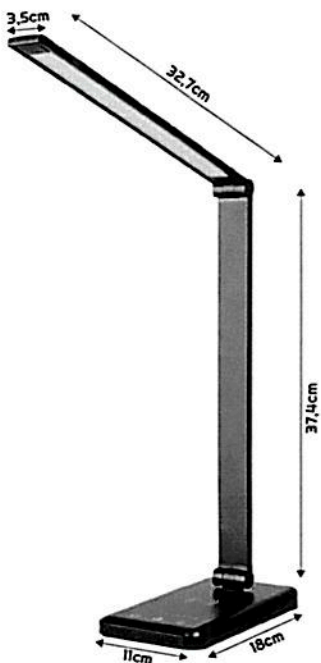

2. Lampka z możliwością ładowania indukcyjnego:

Lp.	Asortyment	Parametry	Jednostka miary	Ilość szacunkowa	Cena jednostkowa netto	Wartość netto
2.	Lampka biurowa z ładowarką indukcyjną	Wymiary ok.: Wysokość lampki: 40 cm Średnica/ Szerokość: 19 cm Dane techniczne: Klasa szczelności: IP 20 Ilość punktów światła: 1 Strumień świetlny: 300 lm Rodzaj żarówek: zintegrowany LED Maksymalna moc żarówki: 5W LED Klasa energetyczna żarówki: LED Barwa światła: 3000-6000 K Ładowanie indukcyjne: TAK Napięcie sieciowe: 230 V Kolor lampy: Czarna, biała lub szara Rodzaj wykończenia: Metal	Szt.	200	... zł	... zł

Zdjęcie poglądowe: