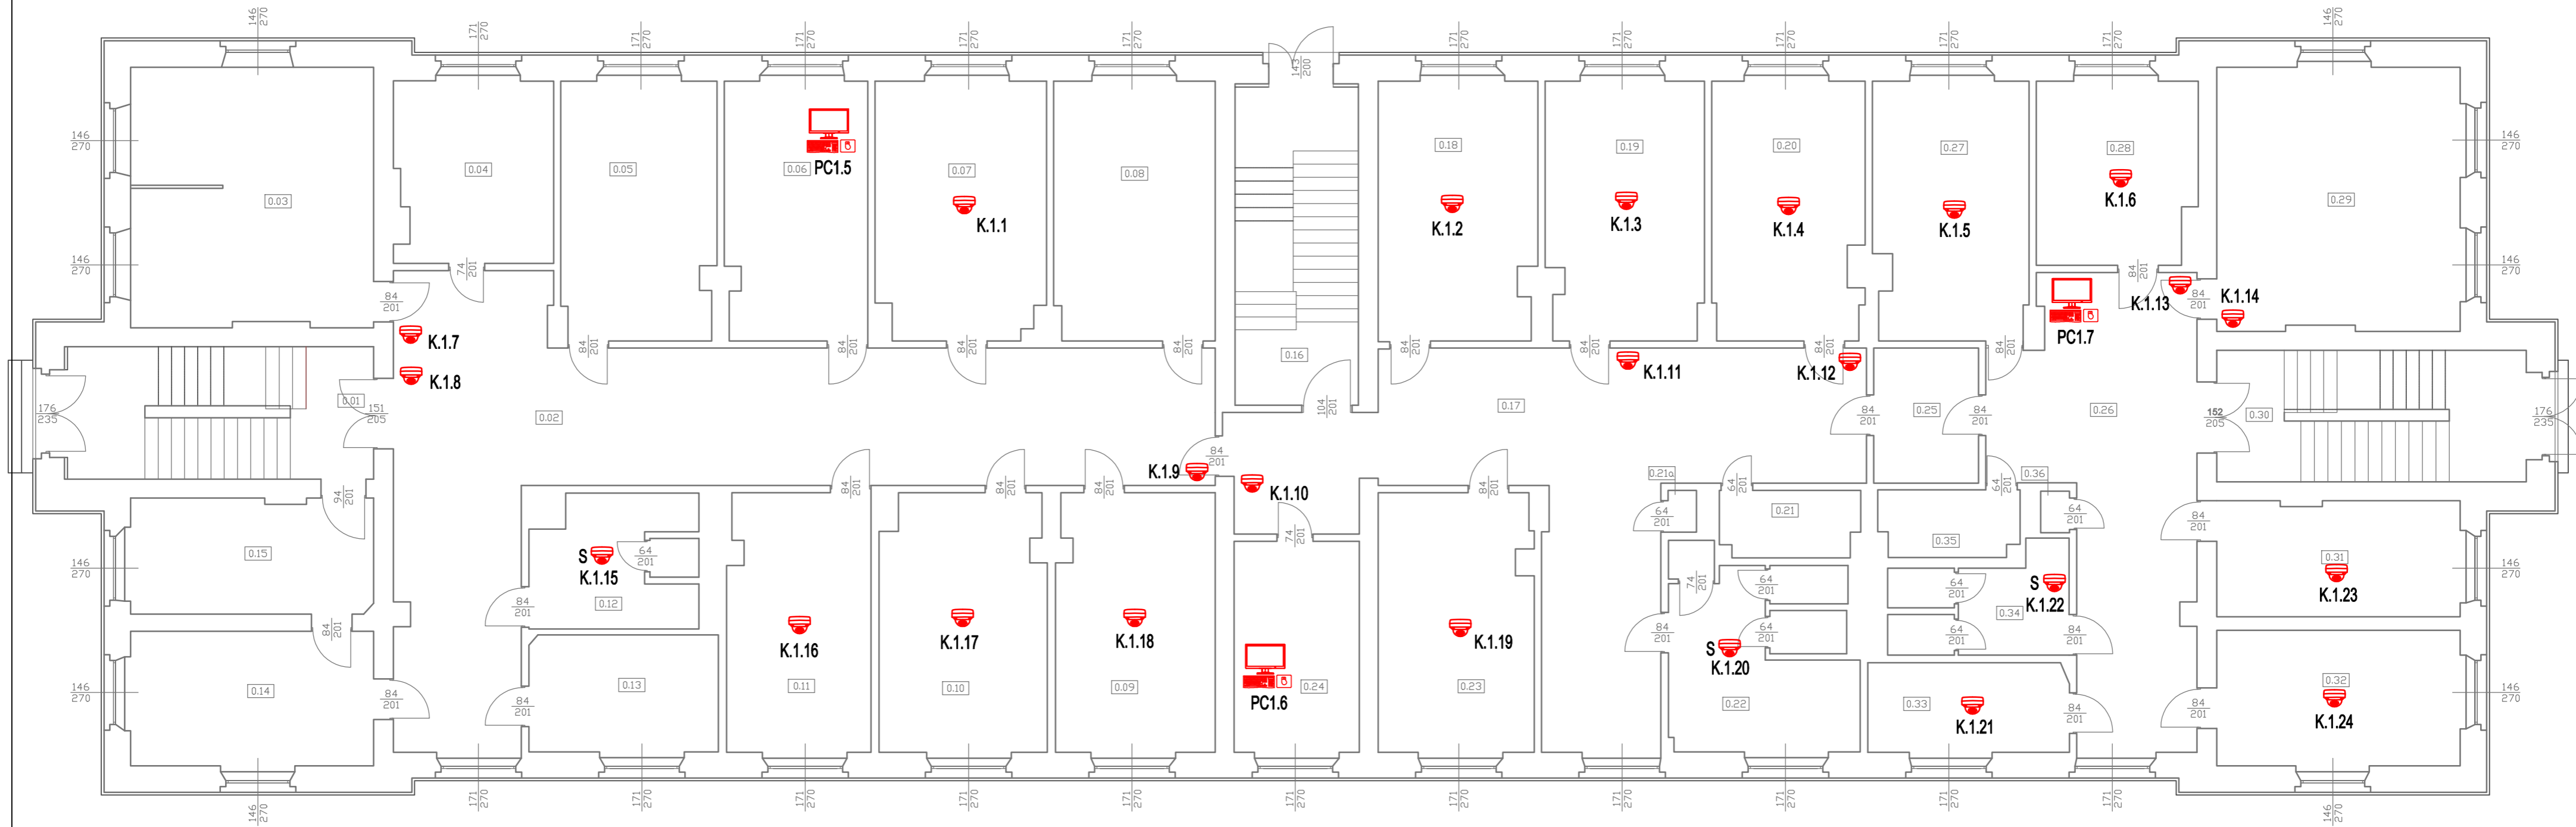

RZUT PARTERU

SKALA 1:100

LEGENDA INSTALACJI MONITORINGU CCTV:

-  Kamera kopułkowa IP, IP65
-  Kamera kopułkowa IP, IP65, specjalna
-  Zestaw komputerowy typu AIO z monitorem 27" FHD IPS oraz peryferiami: klawiaturą, myszą
-  Zestaw komputerowy z 3 monitorami 42.5" FHD 24/7 oraz peryferiami
-  Punkt dystrybucyjny w szafie Rack 19" dedykowany instalacji CCTV
-  Rozdzielnia elektryczna

ELB		ELB Łukasz Bobkowski ul. Św. Rocha 41 E, 83-425 Kalisz tel. 503 403 424	
NAZWA I ADRES PROJEKTOWANEGO OBIEKTU BUDOWLANEGO:		ZAKUP URZĄDZEŃ DO MONITORINGU WIZYJNEGO CCTV WRAZ Z MONTAŻEM W BUDYNKU INTERNATU SCHRONISKA DLA NIELETNICH W CHOJNICACH, PRZY UL. IGIELSKIEJ 8	
INSTALACJA SYSTEMU MONITORINGU CCTV		SKALA	1:100
RZUT PARTERU - INSTALACJA SYST. MONIT. CCTV		NR RYS	2
PROJEKTANT INST. ELEKTRYCZNYCH: MGR INŻ. ŁUKASZ BOBKOWSKI U. B. NR POM/0006/POOE/13 w specjalności Instalacyjnej			
06.2023			