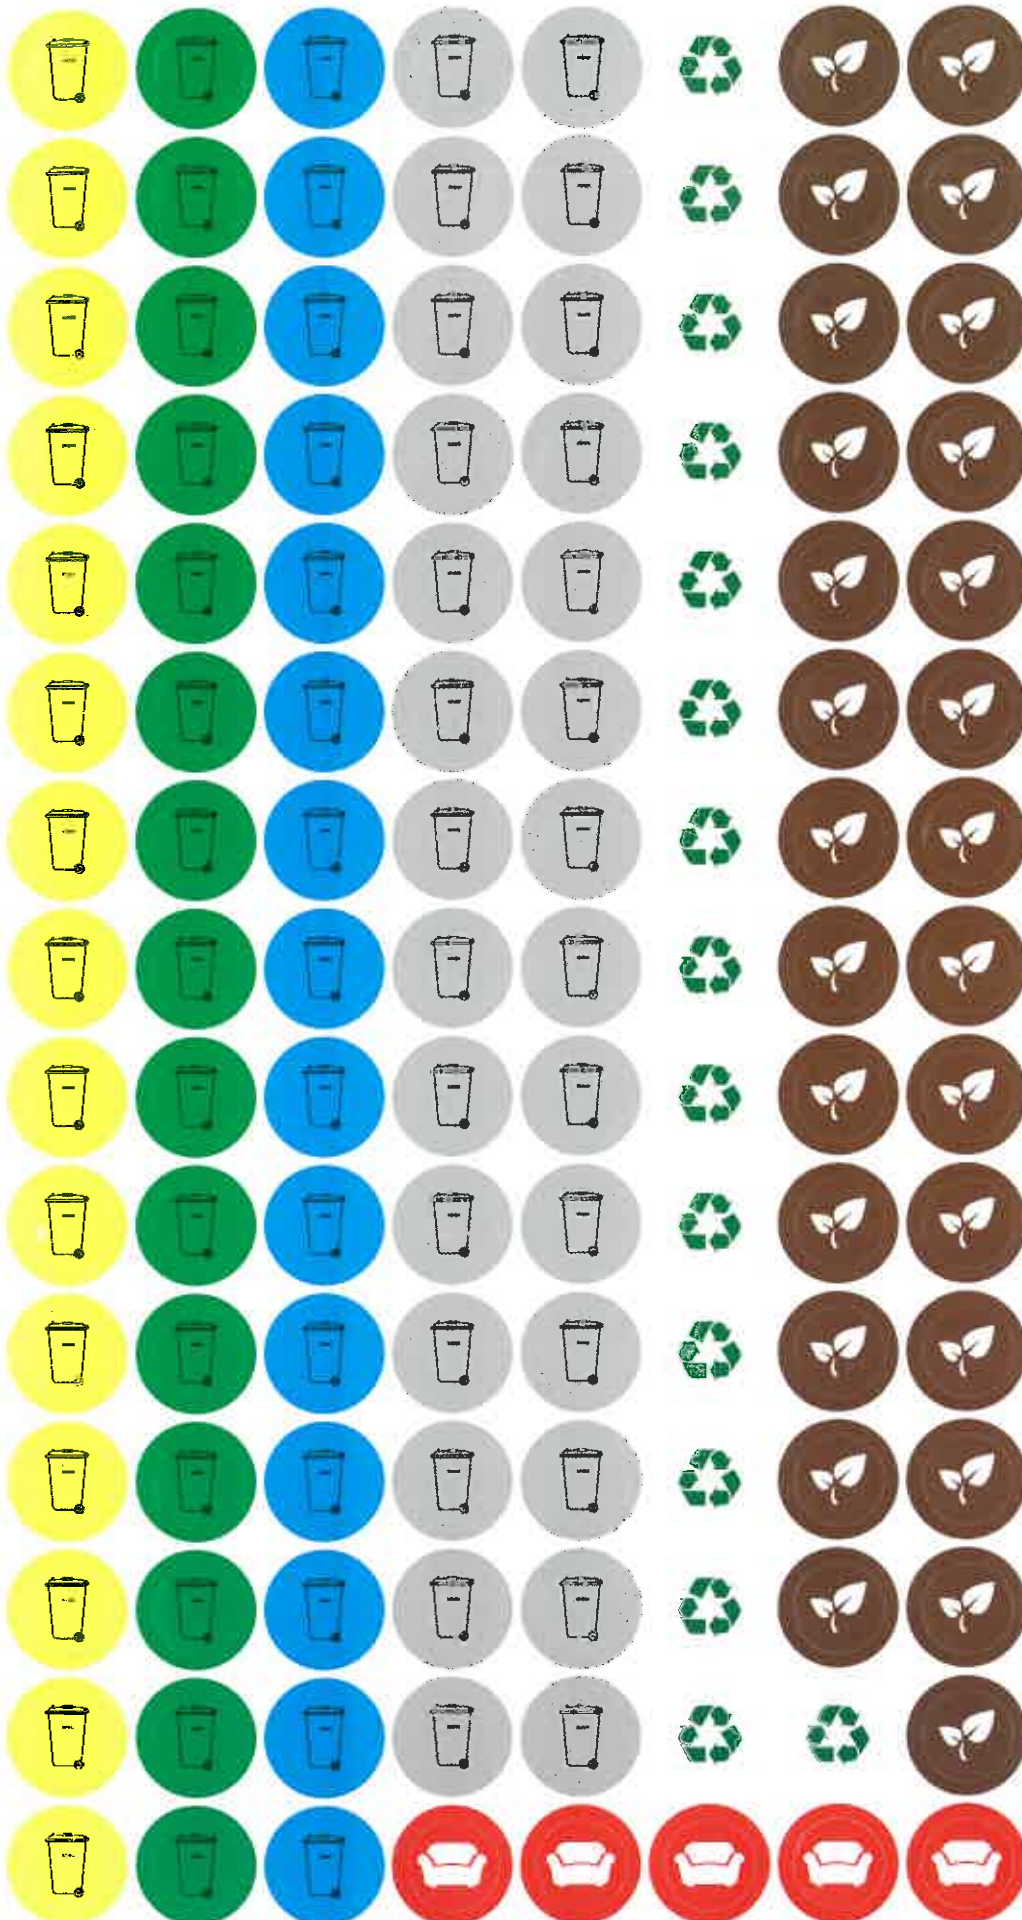

Naklejki należy przykleić na kalendarz na dni wyznaczone do wywozu danego rodzaju odpadu.

PAPIER

SZKŁO

TWORZYWA SZTUCZNE,  
METALE

BIOODPADY

ODPADY  
ZMIESZANE

ODPADY  
WIELKOGABARYTOWE  
ORAZ ZUŻYTY SPRZĘT  
ELEKTRYCZNY  
I ELEKTRONICZNY

Nieruchomości, które odpady segregowane mają wywożone w tym samym dniu.

ODPADY  
SEGREGOWANE  
(PAPIER, TWORZYWA,  
METALE, SZKŁO)