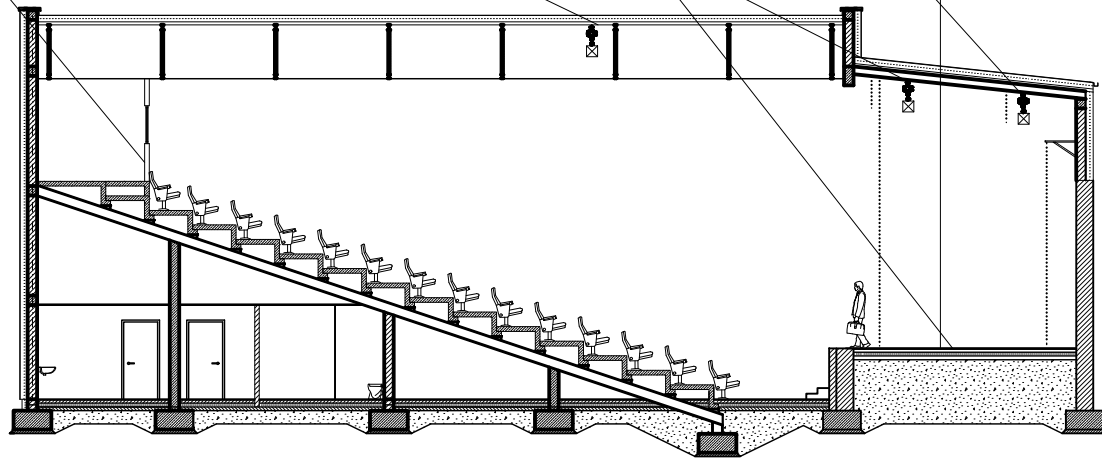

STEROWNIA  
Tutaj schodzą się wszystkie przewody sygnałowe (DMX i ethernet)  
Sprzęty w tym miejscu (w szafie rack):  
Bramka ArtNET  
ew. Spliter  
Switch sieciowy

ROT  
Tutaj schodzą się wszystkie przewody prądowe.  
Przewody NR (nieregulowane) zakończone bezpiecznikami.  
Przewody NRS (nieregulowane sterowane) zakończone bezpiecznikami ze stycznikami.\*  
\* - to jest propozycja. W połączeniu ze sterownikami zabezpieczeń - np. VisualProductions IOCore daje możliwość zdalnego wyłączenia obwodów, do których przyłączone są urządzenia oświetleniowe.

STEROWNIA PUNKT 92-SZAFKA ZASILANIE TYP SZT. NR NR 2 092-2 NRS - - R - -	MIEJSCE OP. I PUNKT 00-SKRZY. ZASILANIE TYP SZT. NR NR 2 001-2 NRS - - R - -	MOST NR 1 PUNKT 11 - LINIA ZASILANIE TYP SZT. NR NR 1 111 NRS 6 111-6 R - -	MOST NR 2 PUNKT 12 - LINIA ZASILANIE TYP SZT. NR NR 1 121 NRS 6 121-6 R - -	KULISA L PUNKT 14-SKRZY. ZASILANIE TYP SZT. NR NR - - NRS 2 141-2 R - -	MOST NR 3 PUNKT 13- LINIA ZASILANIE TYP SZT. NR NR - - NRS 6 131-6 R - -	KULISA P PUNKT 15-SKRZY. ZASILANIE TYP SZT. NR NR - - NRS 2 151-2 R - -	ROT PUNKT 91 - ROT ZASILANIE TYP SZT. NR NR 1 911 NRS - - R - -
STEROWANIE TYP SZT. NR E - - DMX - -	STEROWANIE TYP SZT. NR E 3 001-3 DMX 4 001-4	STEROWANIE TYP SZT. NR E 1 111 DMX 1 111	STEROWANIE TYP SZT. NR E 1 121 DMX 1 121	STEROWANIE TYP SZT. NR E - - DMX 1 141	STEROWANIE TYP SZT. NR E 1 131 DMX 1 131	STEROWANIE TYP SZT. NR E - - DMX 1 151	STEROWANIE TYP SZT. NR E 2 911-2 DMX 1 911