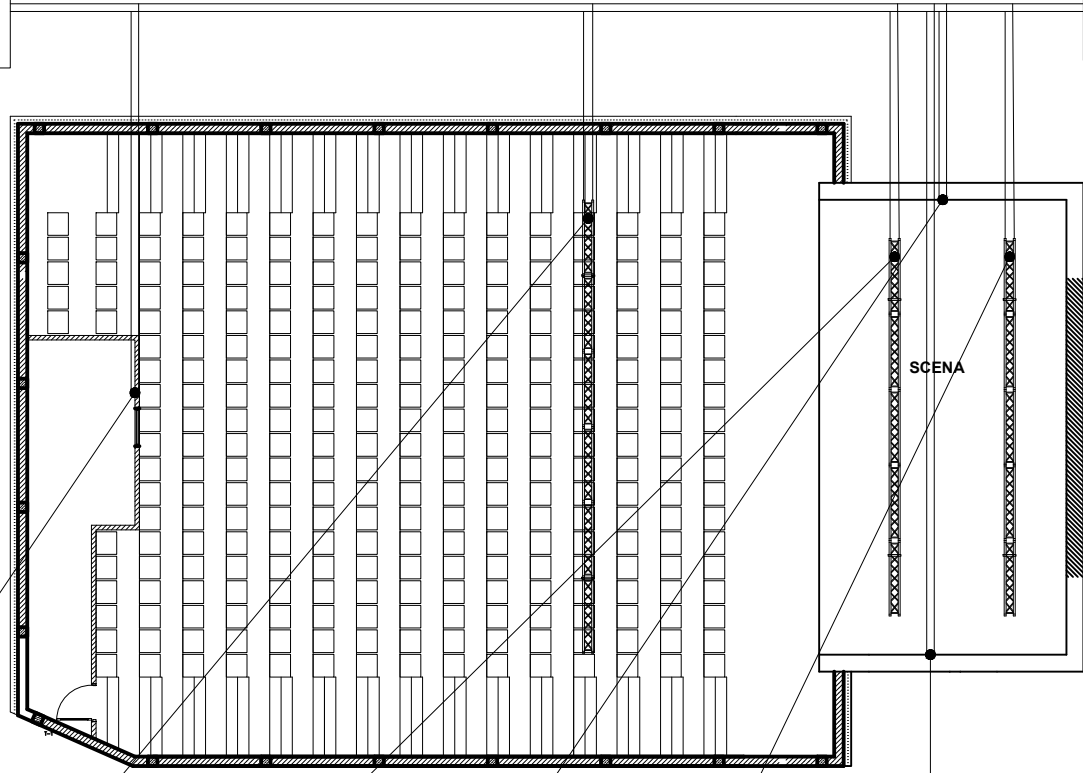

STEROWNIA  
Tutaj schodzą się wszystkie przewody sygnałowe (DMX i ethernet)  
Sprzęty w tym miejscu (w szafie rack):  
Bramka ArtNET  
ew. Spliter  
Switch sieciowy

ROT  
Tutaj schodzą się wszystkie przewody prądowe.  
Przewody NR (nieregulowane) zakończone bezpiecznikami.  
Przewody NRS (nieregulowane sterowane) zakończone bezpiecznikami ze stycznikami.\*  
\* - to jest propozycja. W połączeniu ze sterownikami zabezpieczeń - np. VisualProductions IOCore daje możliwość zdalnego wyłączenia obwodów, do których przyłączone są urządzenia oświetleniowe.

STEROWNIA PUNKT 92-SZAFKA ZASILANIE TYP SZT. NR NR 2 092-2 NRS - - R - -	MIEJSCE OP. I PUNKT 00-SKRZY. ZASILANIE TYP SZT. NR NR 2 001-2 NRS - - R - -	MOST NR 1 PUNKT 11 - LINIA ZASILANIE TYP SZT. NR NR 1 111 NRS 6 111-6 R - -	MOST NR 2 PUNKT 12 - LINIA ZASILANIE TYP SZT. NR NR 1 121 NRS 6 121-6 R - -	KULISA L PUNKT 14-SKRZY. ZASILANIE TYP SZT. NR NR - - NRS 2 141-2 R - -	MOST NR 3 PUNKT 13- LINIA ZASILANIE TYP SZT. NR NR - - NRS 6 131-6 R - -	KULISA P PUNKT 15-SKRZY. ZASILANIE TYP SZT. NR NR - - NRS 2 151-2 R - -	ROT PUNKT 91 - ROT ZASILANIE TYP SZT. NR NR 1 911 NRS - - R - -
STEROWANIE TYP SZT. NR E - - DMX - -	STEROWANIE TYP SZT. NR E 3 001-3 DMX 4 001-4	STEROWANIE TYP SZT. NR E 1 111 DMX 1 111	STEROWANIE TYP SZT. NR E 1 121 DMX 1 121	STEROWANIE TYP SZT. NR E - - DMX 1 141	STEROWANIE TYP SZT. NR E 1 131 DMX 1 131	STEROWANIE TYP SZT. NR E - - DMX 1 151	STEROWANIE TYP SZT. NR E 2 911-2 DMX 1 911