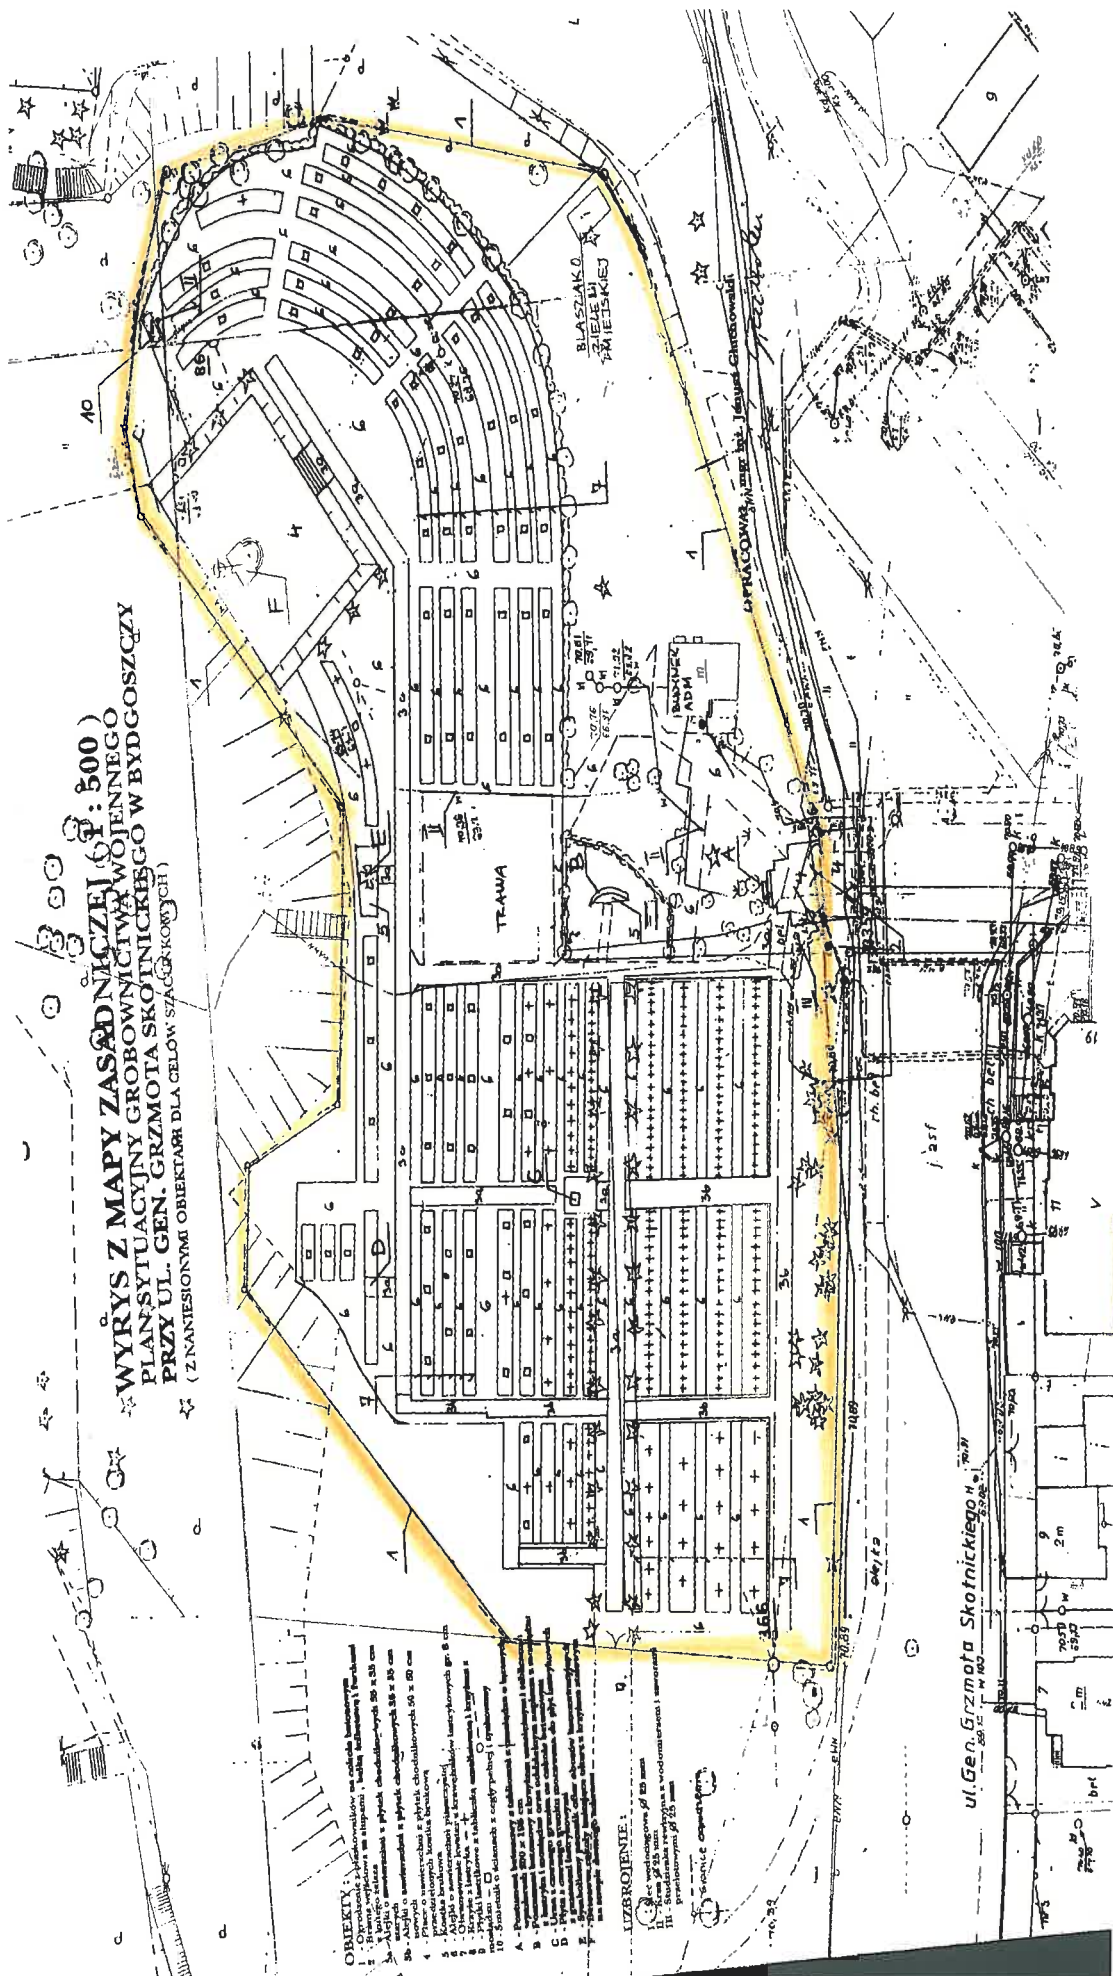

Cmentarz Bohaterów Bydgoszczy

WYRYS Z MAPY ZASADNICZEJ (1:500)
PLAN SYTUACYJNY GROBOWNICTWA WOJENNEGO
PRZY UL. GEN. GRZMOTA SKOŃNICKIEGO W BYDGOSZCZY
(Z NANIESIONYMI OBIEKTAMI DLA CEŁÓW SZACUNKOWYCH)

1. **OBIEKTY:**
1. Ogródek z kolumnadami i ławkami wzdłuż murów.
  2. Kolumnada z ławkami wzdłuż murów i ławkami wzdłuż murów.
  3. Kolumnada z ławkami wzdłuż murów i ławkami wzdłuż murów.
  4. Kolumnada z ławkami wzdłuż murów i ławkami wzdłuż murów.
  5. Kolumnada z ławkami wzdłuż murów i ławkami wzdłuż murów.
  6. Kolumnada z ławkami wzdłuż murów i ławkami wzdłuż murów.
  7. Kolumnada z ławkami wzdłuż murów i ławkami wzdłuż murów.
  8. Kolumnada z ławkami wzdłuż murów i ławkami wzdłuż murów.
  9. Kolumnada z ławkami wzdłuż murów i ławkami wzdłuż murów.
  10. Kolumnada z ławkami wzdłuż murów i ławkami wzdłuż murów.

ul. Gen. Grzmota Skońnickiego N. 70/31

- OGRÓDZENIE OBIEKTU