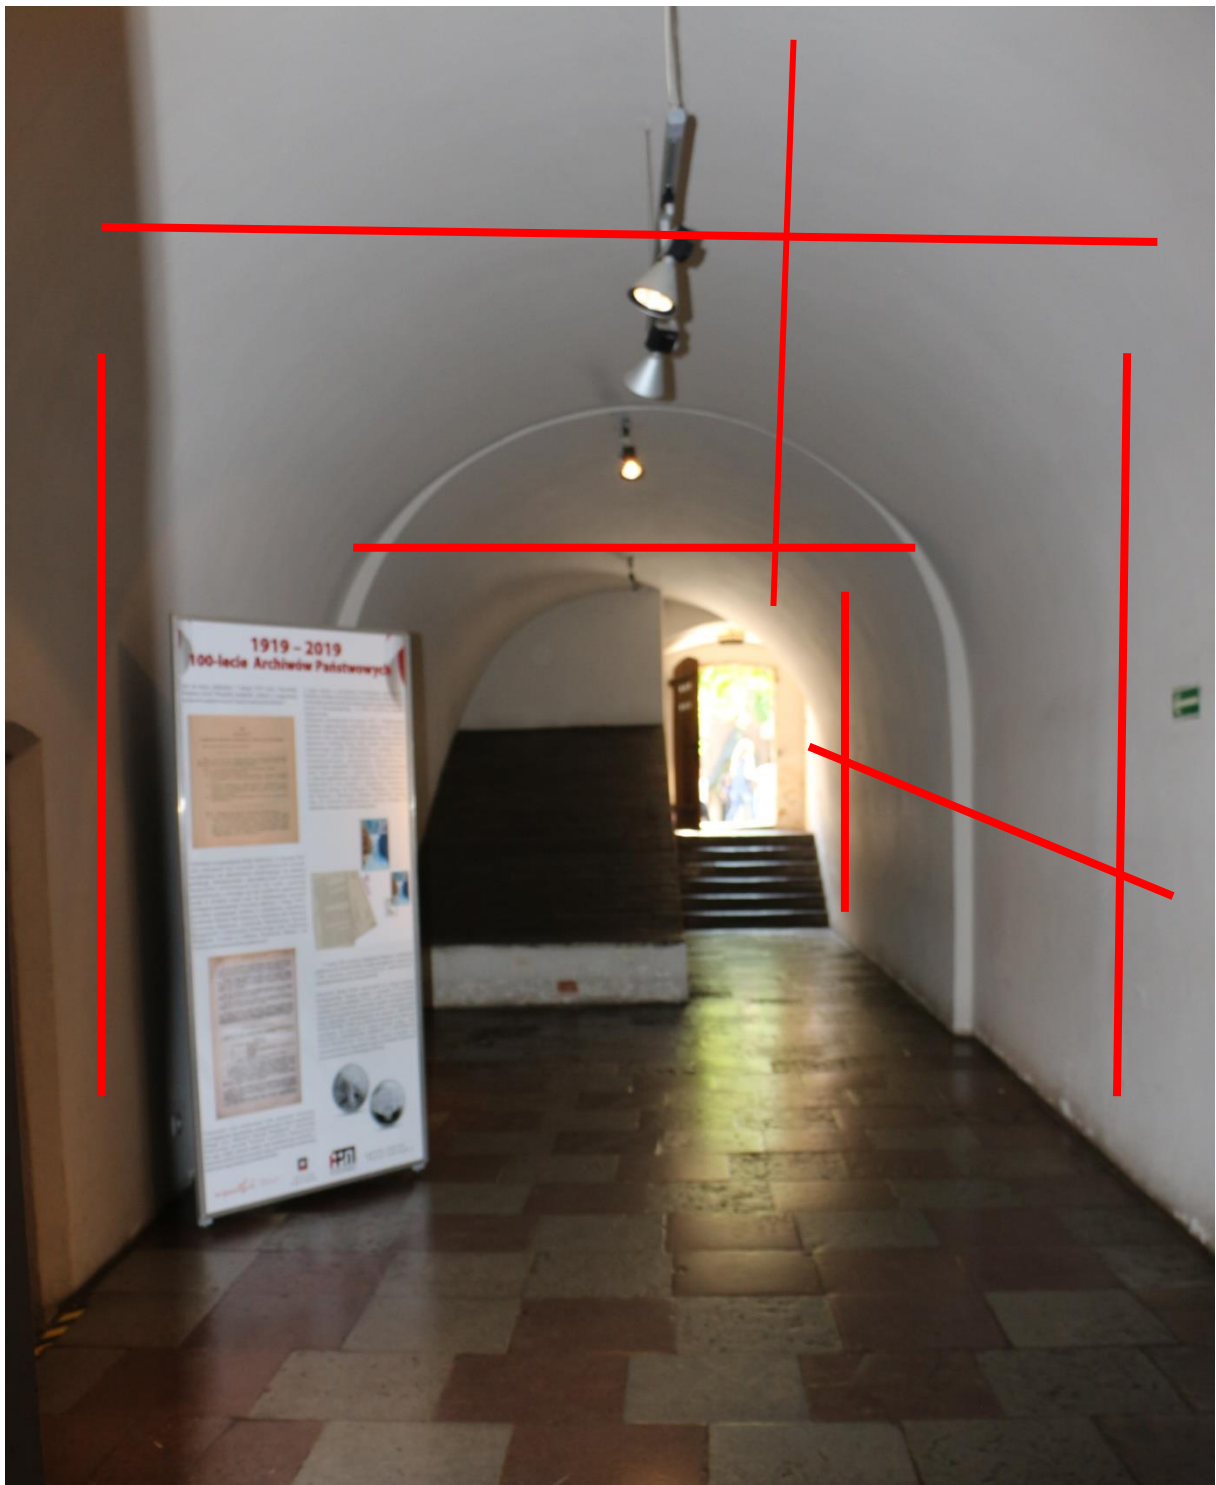

**Zakres wykonania odkrywek.  
Pomieszczenie korytarza na poziomie parteru pod Wielką Sienią w  
Pałacu Wielkich Mistrzów na zamku średnim w zespole zamkowym w Malborku.**

Rzut przyziemia Pałacu Wielkich Mistrzów z oznaczeniem przykładowych miejsc wykonania odkrywek sondażowych. Dokładna ilość i miejsca zostaną wskazane przed rozpoczęciem prac.

Proponowane miejsca wykonania odkrywek:

Zdj. Widok w kierunku wschodnim na korytarz prowadzący do kancelarii wielkich mistrzów, źródło: DKZ MZM.

Zdj. Widok w kierunku południowym na korytarz prowadzący do kancelarii wielkich mistrzów, źródło: DKZ MZM.

Zdj. Widok w kierunku wschodnim na korytarz prowadzący do kancelarii wielkich mistrzów i Archiwum Państwowego, źródło: DKZ MZM.

Zdj. Widok w kierunku zachodnim na korytarz prowadzący do kancelarii wielkich mistrzów, źródło: DKZ MZM.