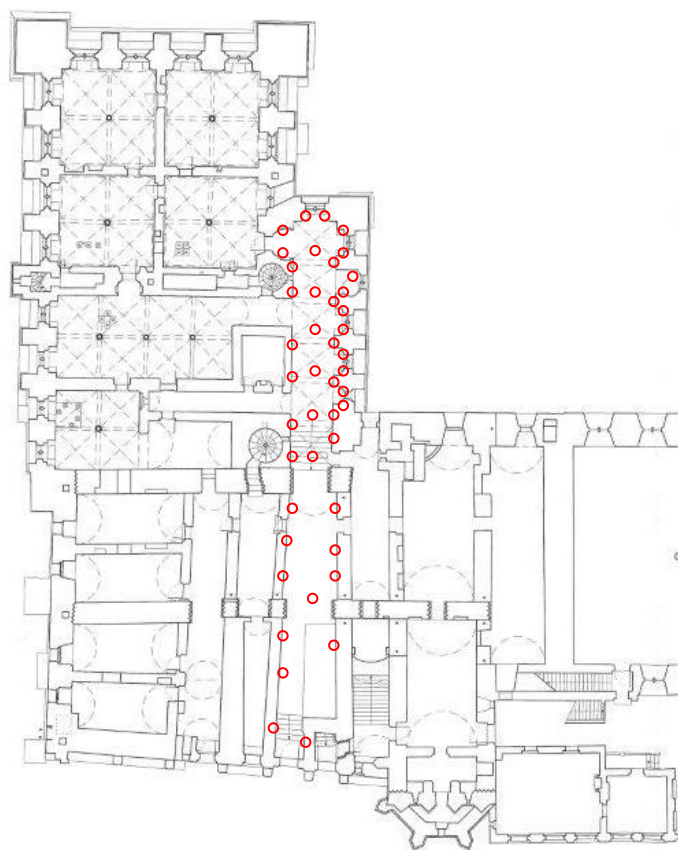

**Zakres wykonania odkrywek.  
Pomieszczenie korytarza na poziomie parteru pod Wielką Sienią w  
Pałacu Wielkich Mistrzów na zamku średnim w zespole zamkowym w Malborku.**

Rzut przyziemia Pałacu Wielkich Mistrzów z oznaczeniem przykładowych miejsc wykonania odkrywek sondażowych. Dokładna ilość i miejsca zostaną wskazane przed rozpoczęciem prac.

Proponowane miejsca wykonania odkrywek:

Zdj. Widok w kierunku wschodnim na korytarz prowadzący do kancelarii wielkich mistrzów, źródło: DKZ MZM.

Zdj. Widok w kierunku południowym na korytarz prowadzący do kancelarii wielkich mistrzów, źródło: DKZ MZM.

Zdj. Widok w kierunku wschodnim na korytarz prowadzący do kancelarii wielkich mistrzów i Archiwum Państwowego, źródło: DKZ MZM.

Zdj. Widok w kierunku zachodnim na korytarz prowadzący do kancelarii wielkich mistrzów, źródło: DKZ MZM.