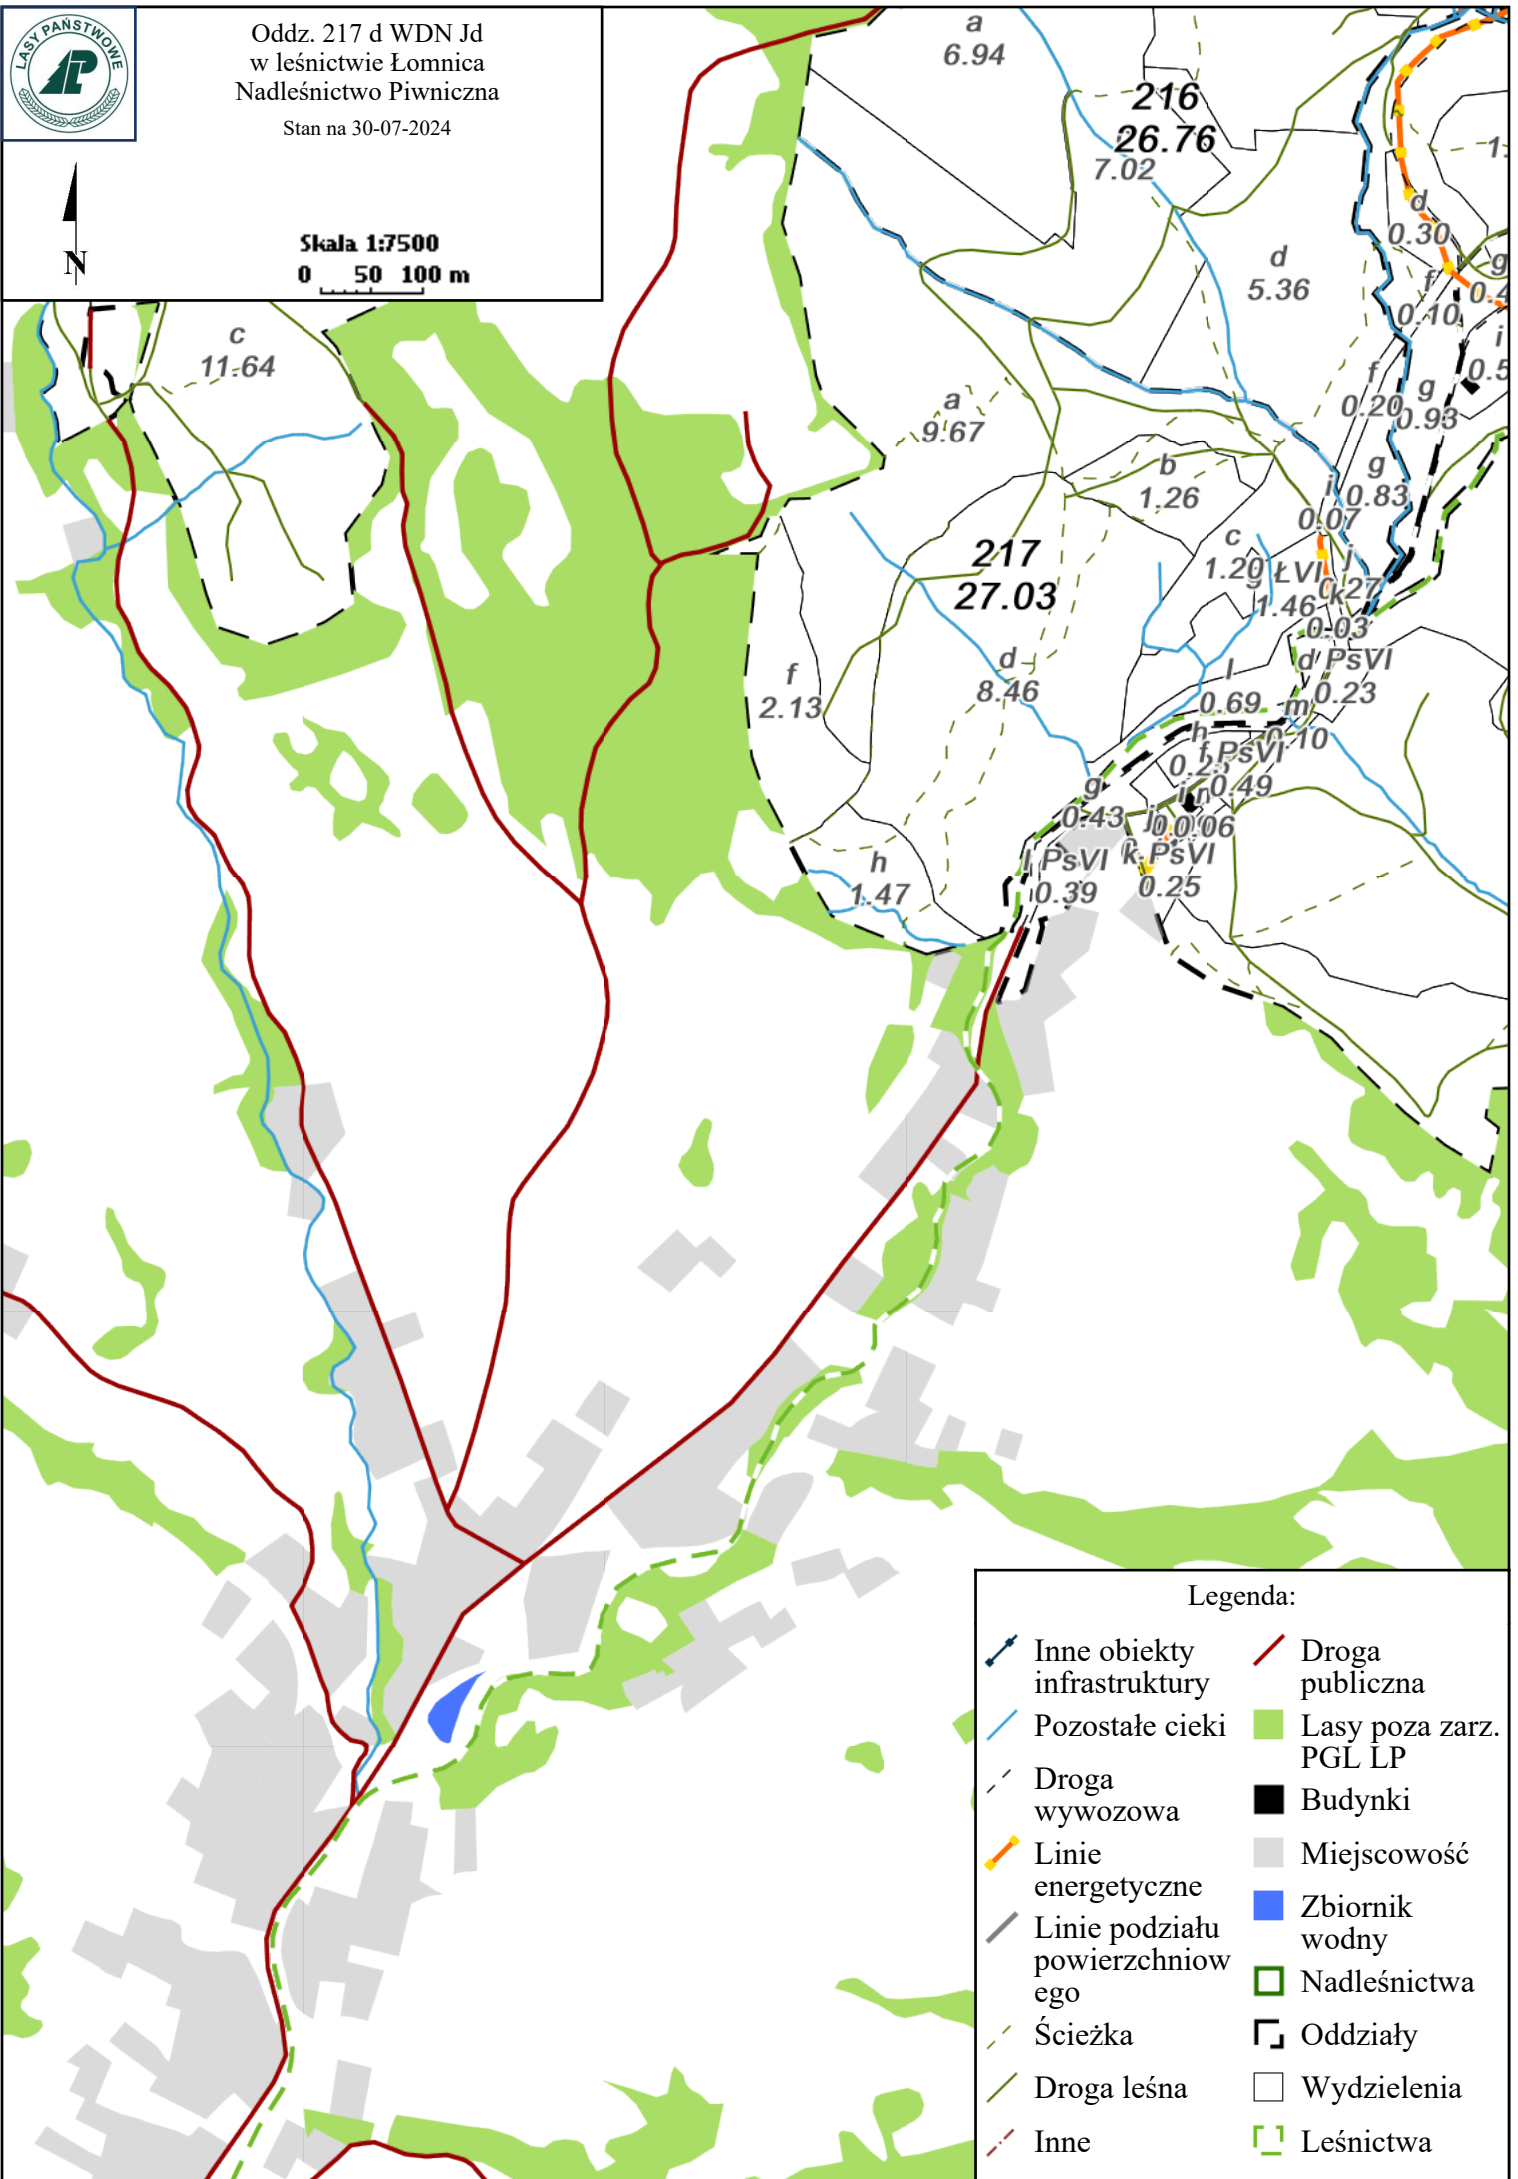

Oddz. 217 d WDN Jd
w leśnictwie Łomnica
Nadleśnictwo Piwniczna

Stan na 30-07-2024

Skala 1:7500
0 50 100 m

Legenda:

- | | |
|---------------------------------|------------------------|
| Inne obiekty infrastruktury | Droga publiczna |
| Pozostałe ciekii | Lasy poza zarz. PGL LP |
| Droga wywozowa | Budynki |
| Linie energetyczne | Miejscowość |
| Linie podziału powierzchniowego | Zbiornik wodny |
| Ścieżka | Nadleśnictwa |
| Droga leśna | Oddziały |
| Inne | Wydzielenia |
| | Leśnictwa |