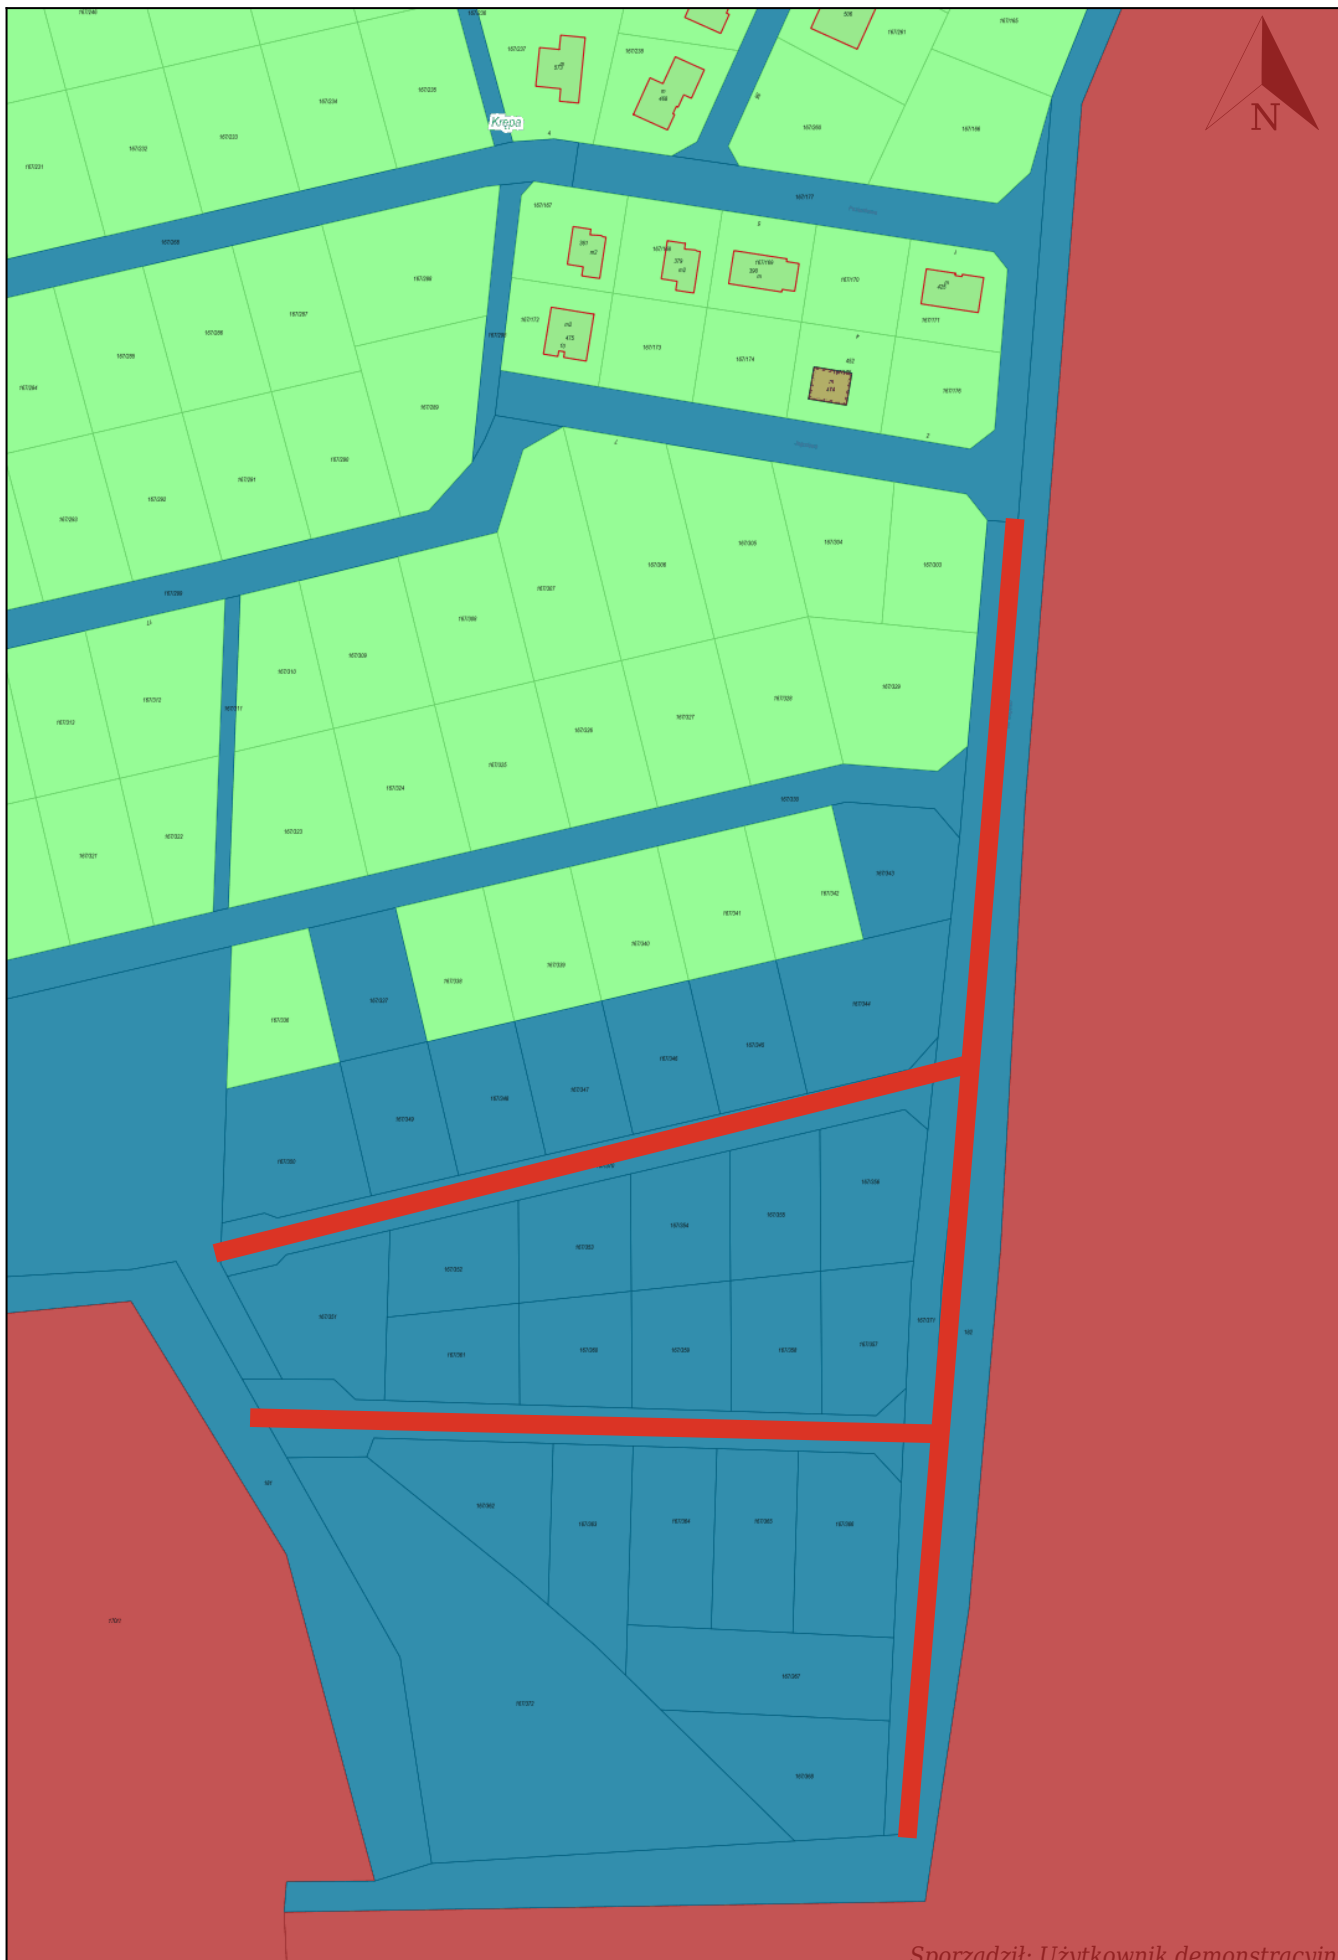

Wydruk mapy z systemu WebEWID

Wydruk w skali 1:2000

Wydruk z systemu WebEWID

Sporządził: Użytkownik demonstracyjny

- b

Udostępniane informacje nie są dokumentami w postępowaniach administracyjnych i innych. Materiały zawierające informacje z powiatowego zasobu geodezyjnego i kartograficznego (w tym dane z operatu ewidencji gruntów i budynków Starostwa Powiatowego w Słupsku) należy zamawiać w Wydziale Geodezji. Dokumenty zawierające inne informacje przetwarzane w Wewnętrznym Portalu Mapowym należy zamawiać w wydziałach merytorycznych, odpowiedzialnych za aktualizację tych danych.