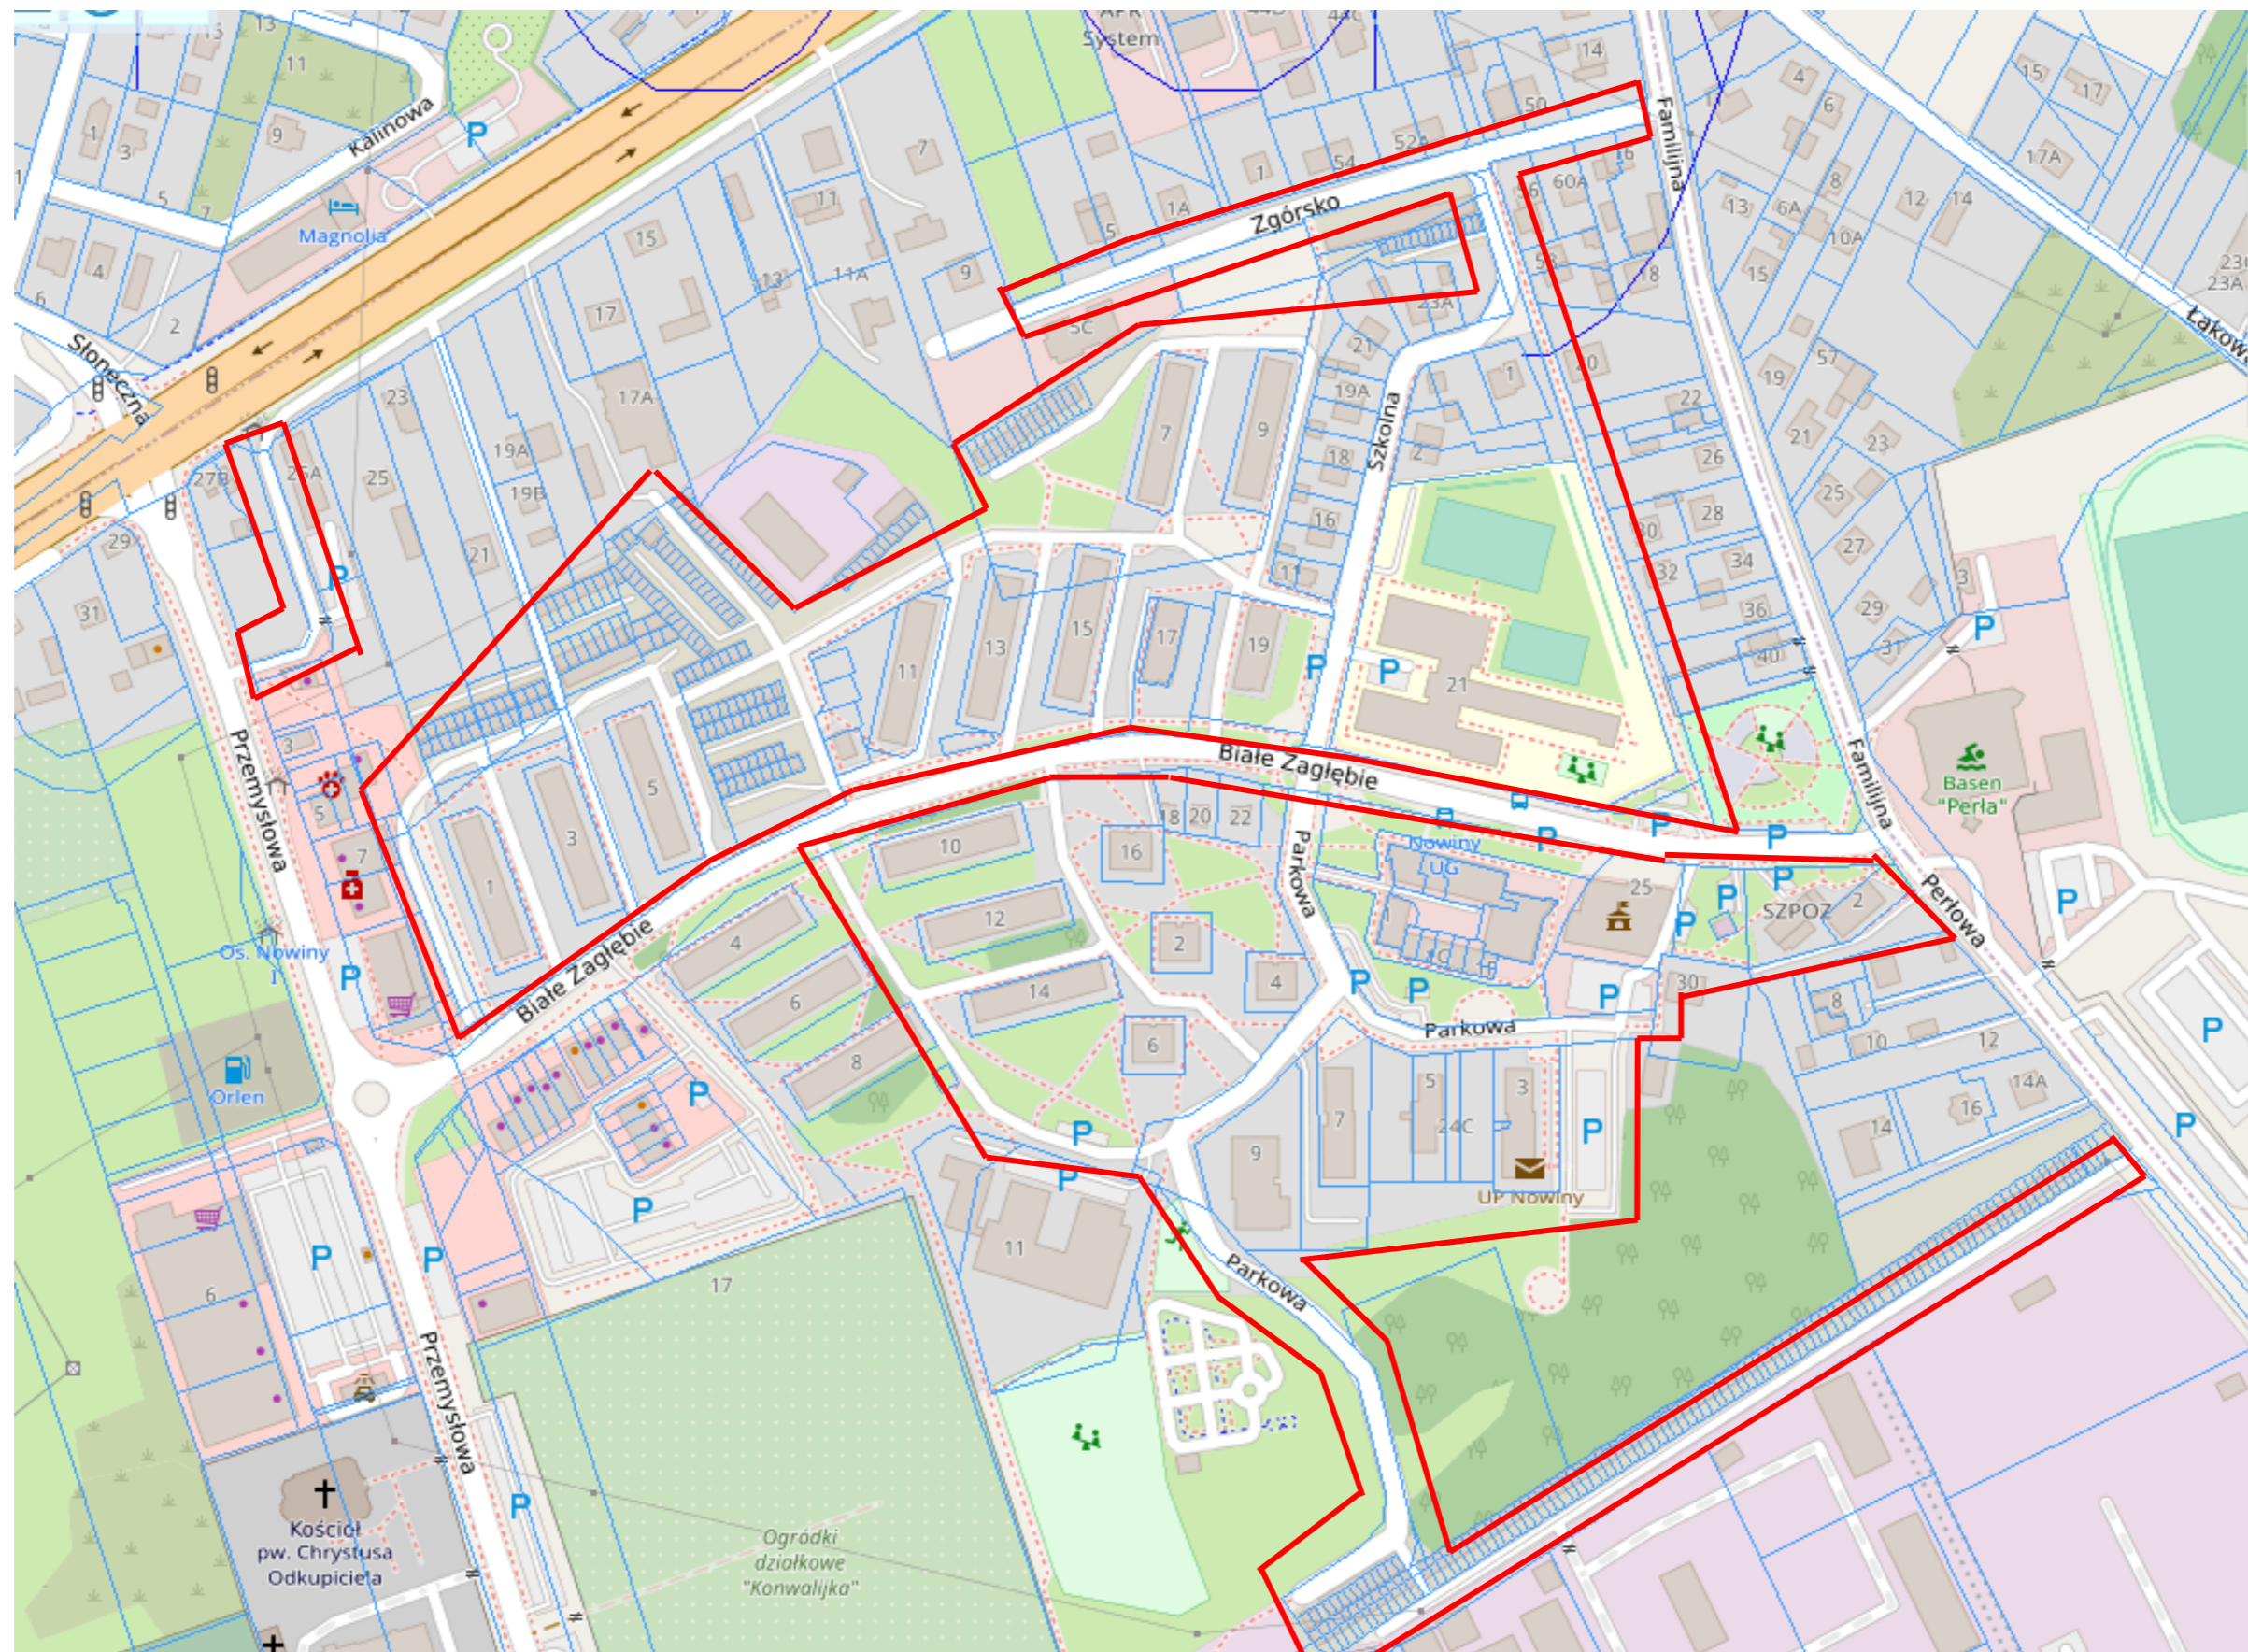

MAPA SYTUACYJNA

— Obszar objęty przedmiotem zamówienia – stałej organizacji ruchu osiedla Nowiny