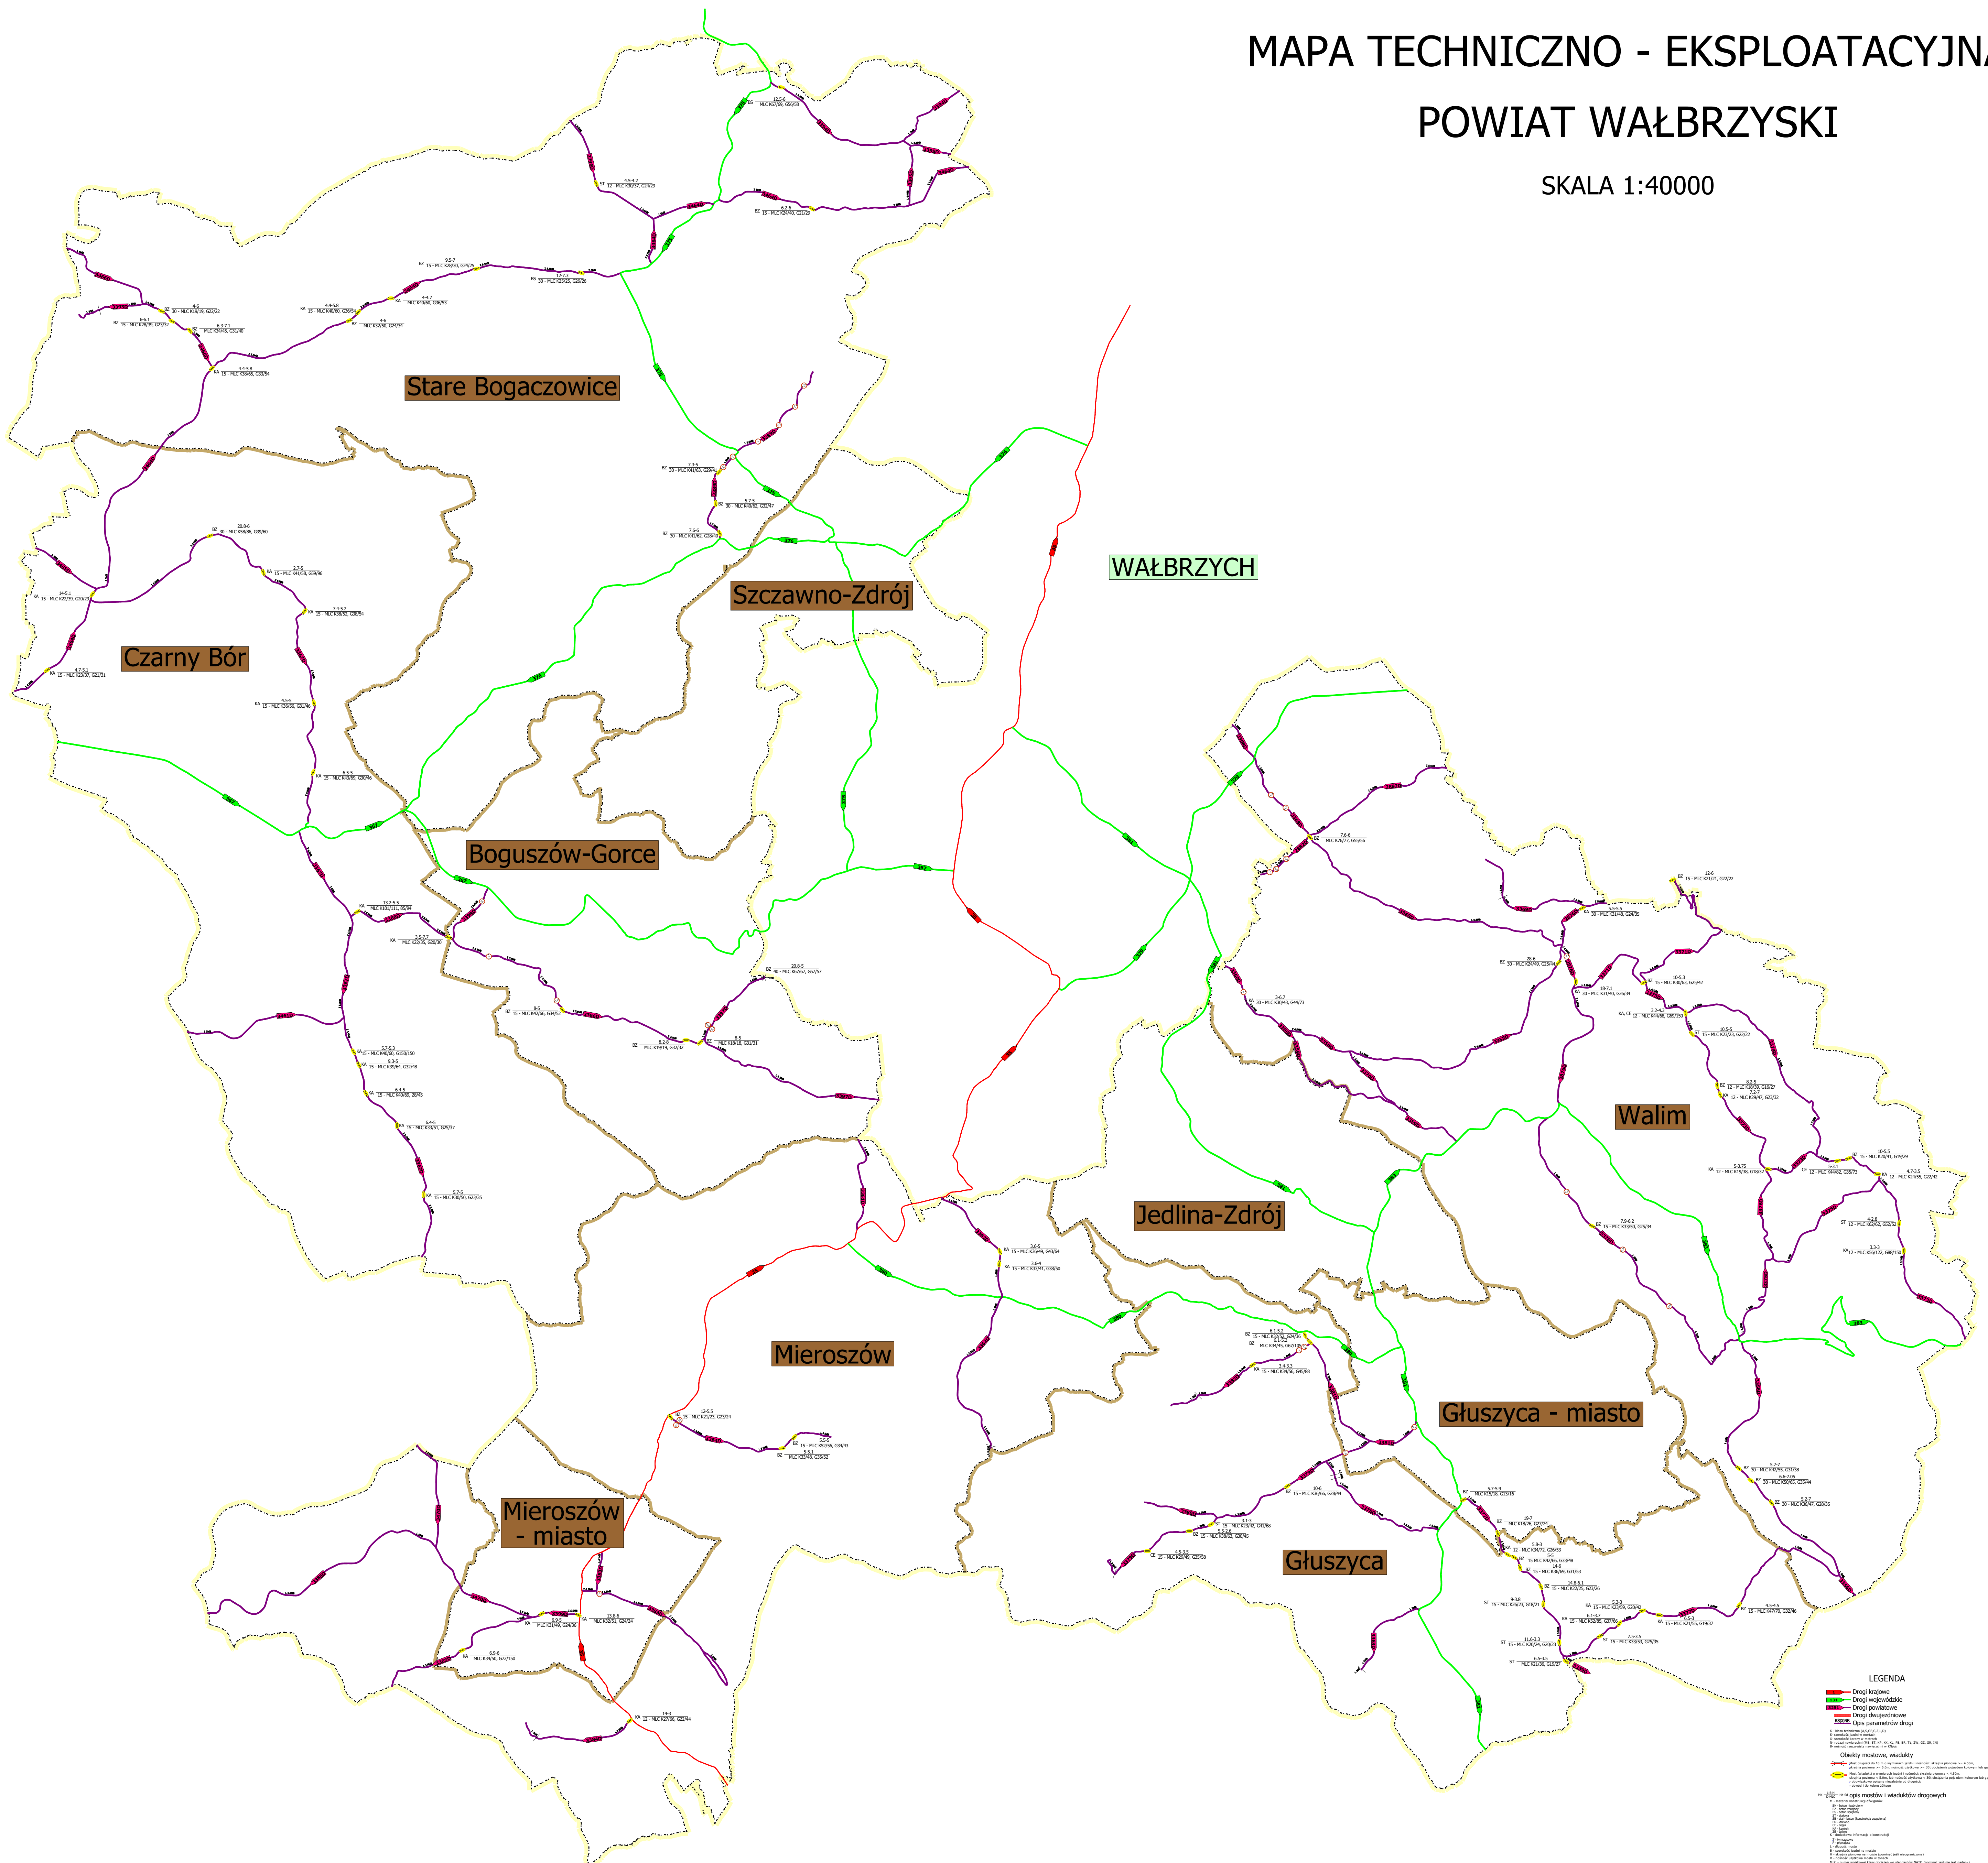

MAPA TECHNICZNO - EKSPLOATACYJNA POWIAT WAŁBRZYSKI

SKALA 1:40000

LEGENDA

- Drogi krajowe
- Drogi wojewódzkie
- Drogi powiatowe
- Drogi drogowsztatowe
- Drogi parametryczne

Obiekty mostowe, wiadukty

- Mosty drogowe
- Mosty kolejowe
- Mosty drogowe nad linią kolejową - opti jak dla mostu
- Wiadukty drogowe nad linią kolejową - opti jak dla mostu
- Wiadukty kolejowe nad drogami
- Skrzyżowania drogowe

Mapa opracowana przez Wydział Geodezji i Kartografii Urzędu Powiatowego w Wałbrzychu. Skala 1:40 000. Wskazówki drogowe i linie kolejowe - opti jak dla mostu. Wydział Geodezji i Kartografii Urzędu Powiatowego w Wałbrzychu. 2014 r.