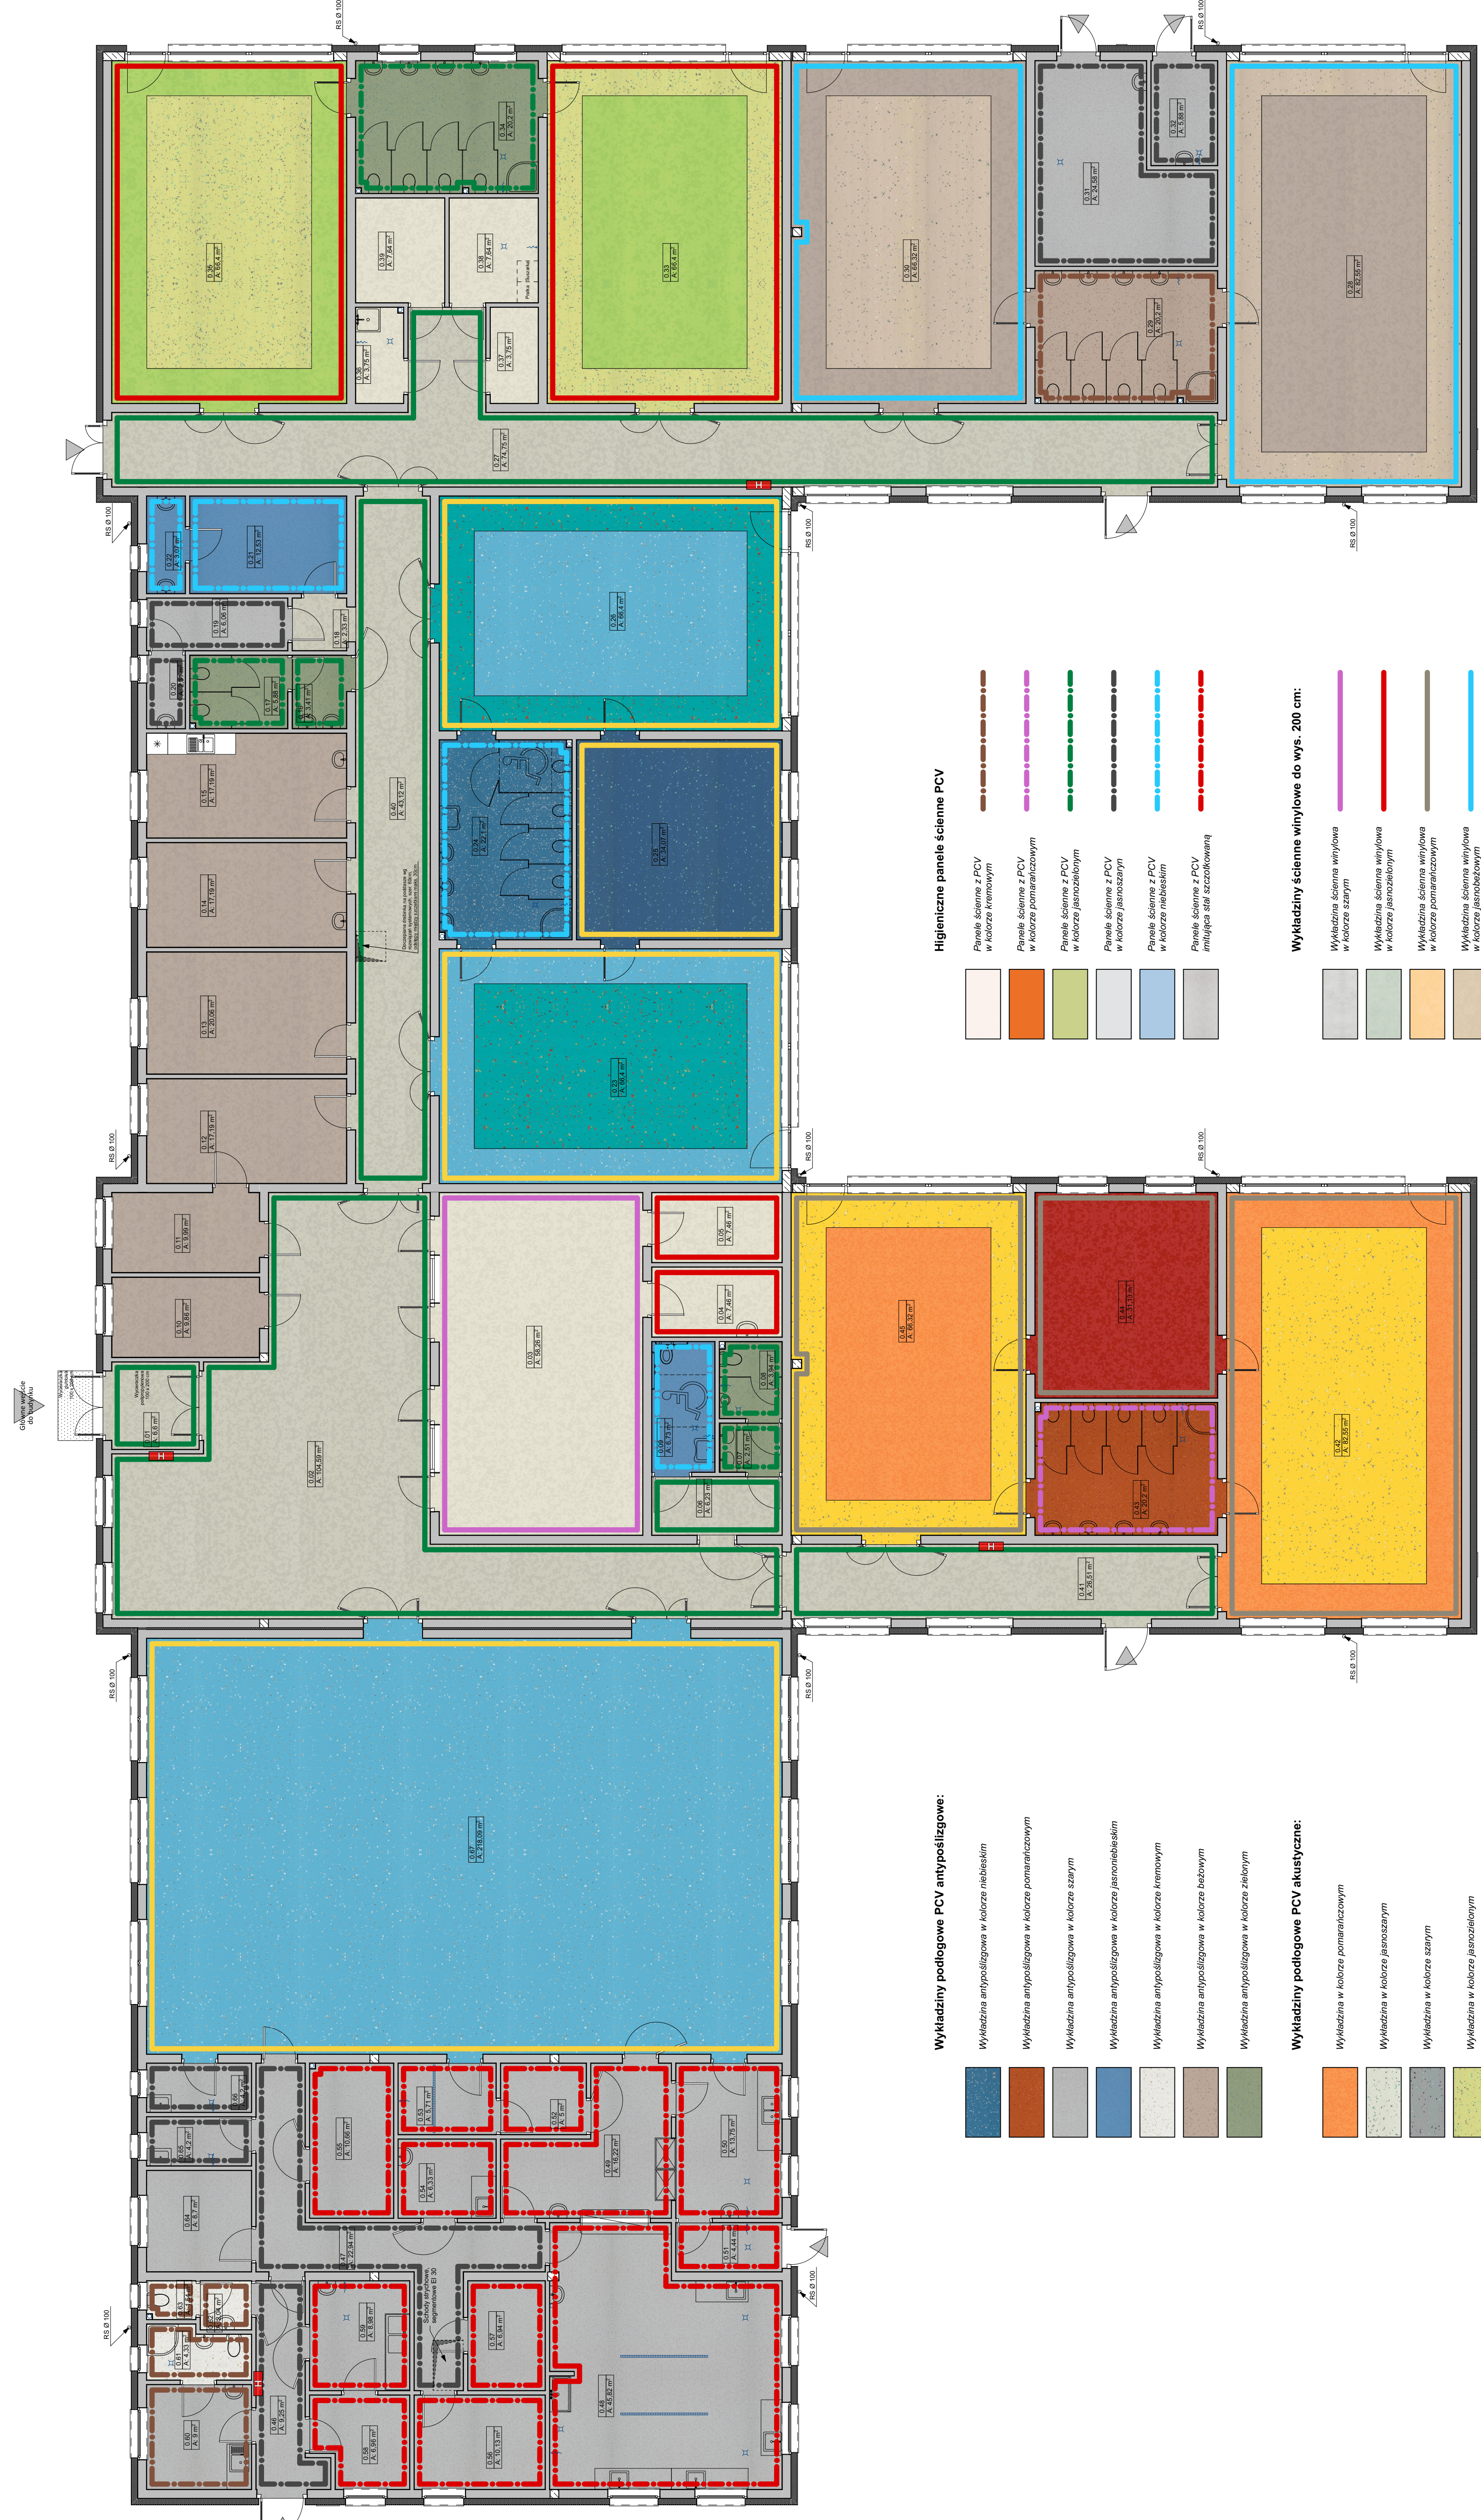

Aranzacja wnętrza parteru

FEKOBUD
PRZEBIEŻNIKI PROJEKTOWO-BUDOWLANE "EKOBUD" s.c.
Drośna Długa nr 8B, 05-061 Drośna
ul. Drośna 8B, 05-061 Drośna
ul. Drośna 8B, 05-061 Drośna

PROJEKT: Budowa przedszkółki w miejscowości Gorczyca

TYTUŁ: WYKONANIE

SKALA: 1:100

ARCHITEKTURA

PROJEKTANT: mgr inż. arch. Adam Gajdański

WYKONAWCA: mgr inż. arch. Janina Kowalska

OP. BUD. EKONOMICZNY I WYKONANIE

OP. BUD. EKONOMICZNY I WYKONANIE

OP. BUD. EKONOMICZNY I WYKONANIE

1. **Wykładziny podłogowe PCV antystatyczne:**
2. Wykładzina antystatyczna w kolorze niebieskim
   - Wykładzina antystatyczna w kolorze jasnocielistym
   - Wykładzina antystatyczna w kolorze szarym
   - Wykładzina antystatyczna w kolorze jasnoniebieskim
   - Wykładzina antystatyczna w kolorze kremowym
   - Wykładzina antystatyczna w kolorze beżowym
   - Wykładzina antystatyczna w kolorze zielonym
3. **Wykładziny ścienne PCV akustyczne:**
4. Wykładzina ścienna w kolorze jasnocielistym
   - Wykładzina ścienna w kolorze jasnoczarnym
   - Wykładzina ścienna w kolorze szarym
   - Wykładzina ścienna w kolorze niebieskim
   - Wykładzina ścienna w kolorze jasnocielistym
   - Wykładzina ścienna w kolorze niebieskim
   - Wykładzina ścienna w kolorze zielonym
   - Wykładzina ścienna w kolorze czerwonym
   - Wykładzina ścienna w kolorze szarym
   - Wykładzina ścienna w kolorze niebieskim

1. **Higieniczne panele ścienne PCV**
2. Panelse ściene z PCV w kolorze kremowym
   - Panelse ściene z PCV w kolorze jasnocielistym
   - Panelse ściene z PCV w kolorze jasnoczarnym
   - Panelse ściene z PCV w kolorze niebieskim
   - Panelse ściene z PCV imitujące fakturę szorstkowaną
3. **Wykładziny ścienne winylowe do wys. 200 cm:**
4. Wykładzina ścienna winylowa w kolorze szarym
   - Wykładzina ścienna winylowa w kolorze jasnocielistym
   - Wykładzina ścienna winylowa w kolorze niebieskim
   - Wykładzina ścienna winylowa w kolorze jasnocielistym
   - Wykładzina ścienna winylowa w kolorze niebieskim
   - Wykładzina ścienna winylowa w kolorze niebieskim