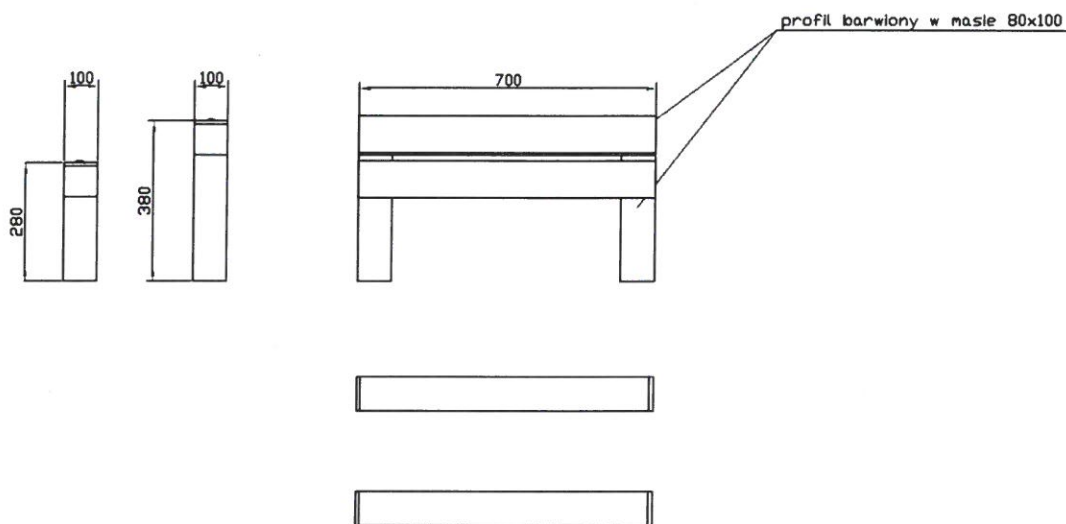

1. Miejsce realizacji zamówienia:

Wybieg dla psów zlokalizowany w Parku nad Starym Kanałem Bydgoskim na terenie położonym w pobliżu skrzyżowania torów kolejowych działka nr 18 obręb 57.

2. Przedmiotem zamówienia jest dostarczenie i zamontowanie na terenie wybiegu w miejscach wskazanych przez Zamawiającego: płotków dużych i małych, pochylni dużej, tunelu oraz ławek.

a) Tor składający się z ośmiu płotków zamontowanych przemiennie (większy i mniejszy płotek) w odległościach ok. 1 m. Płotki o wymiarach elementów znajdujących się na powierzchni ziemi nie mniejszych niż podane na rysunku:

b) Pochylnia łamana duża o wymiarach elementów znajdujących się na powierzchni ziemi, nie mniejszych niż podane na poniższym rysunku:

- c) Tunel prosty o wymiarach elementów znajdujących się na powierzchni ziemi nie mniejszych niż podane na poniższym rysunku:

- d) Dwie ławki betonowe z oparciem do wkopania na głębokość 60 cm z listwami wykonanymi z tworzywa barwionego w masie na kolor zielony tożsamy z kolorem listew ławek już zamontowanych na wybiegu, o wymiarach nie mniejszych niż:
 długość siedziska: 180 cm wysokość siedziska: 44 - 47 cm, wysokość całkowita 84 cm, głębokość siedziska: 46 cm.
3. Wymagania techniczne i sposób montażu urządzeń opisanych w punkcie 2 ppkt a-c:
 Urządzenia winny być wykonane w całości z odpornego na warunki atmosferyczne, ekologicznego materiału barwionego w masie nie wymagającego konserwacji, malowania i impregnacji. Materiał winien być nietoksyczny - i posiadać Atest Higieniczny wydany przez Państwowy Zakład Higieny w Warszawie. Dopuszcza się kolory: czerwony, żółty, zielony.
 Elementy mocujące urządzeń winny być zakotwione za pomocą śrub o średnicy nie mniejszej niż 12 mm do betonowego fundamentu na głębokości 60 cm.