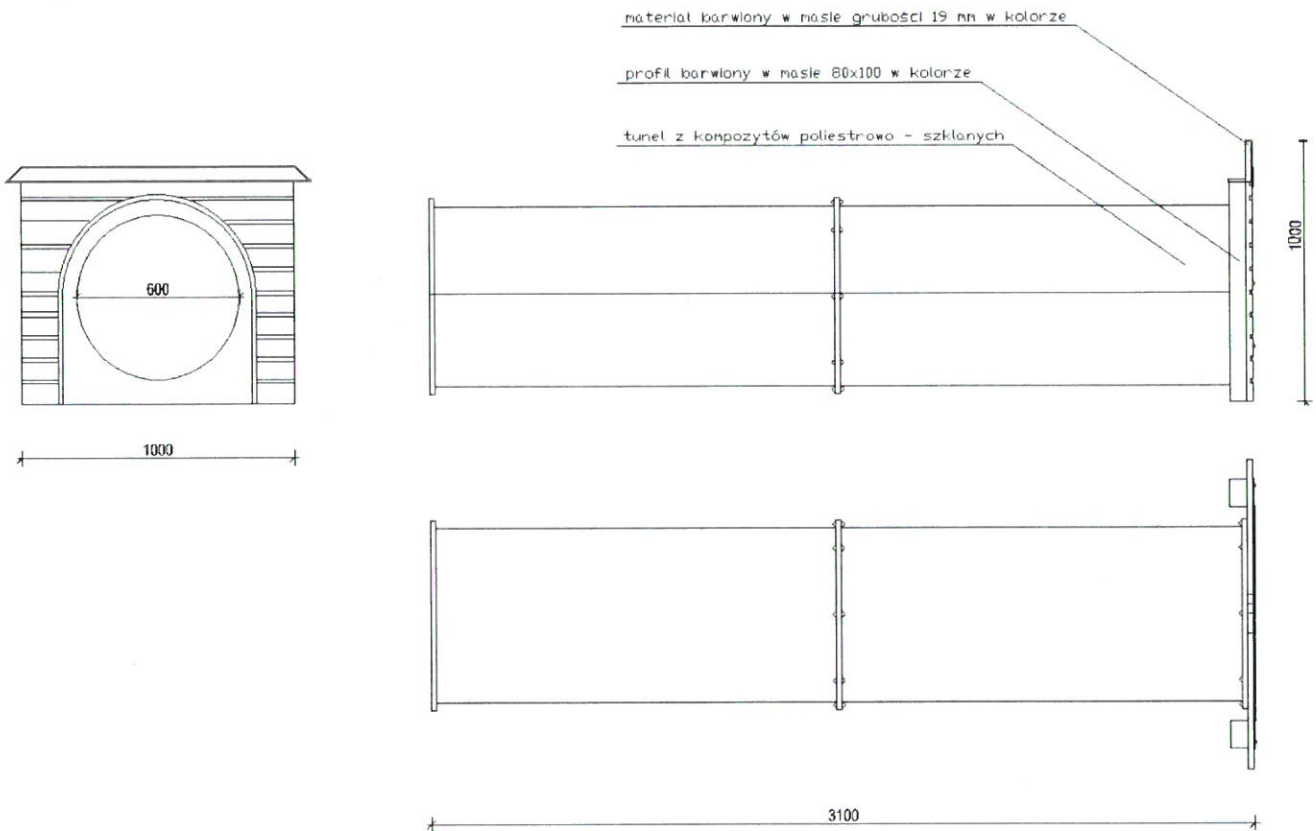

1. Miejsce realizacji zamówienia:

Wybieg dla psów zlokalizowany w Parku nad Starym Kanałem Bydgoskim na terenie położonym w pobliżu skrzyżowania torów kolejowych działka nr 18 obręb 57.

2. Przedmiotem zamówienia jest dostarczenie i zamontowanie na terenie wybiegu w miejscach wskazanych przez Zamawiającego: płotków dużych i małych, pochylni dużej, tunelu oraz ławek.

a) Tor składający się z ośmiu płotków zamontowanych przemiennie (większy i mniejszy płotek) w odległościach ok. 1 m. Płotki o wymiarach elementów znajdujących się na powierzchni ziemi nie mniejszych niż podane na rysunku:

b) Pochylnia łamana duża o wymiarach elementów znajdujących się na powierzchni ziemi, nie mniejszych niż podane na poniższym rysunku:

- c) Tunel prosty o wymiarach elementów znajdujących się na powierzchni ziemi nie mniejszych niż podane na poniższym rysunku:

- d) Dwie ławki betonowe z oparciem do wkopania na głębokość 60 cm z listwami wykonanymi z tworzywa barwionego w masie na kolor zielony tożsamy z kolorem listew ławek już zamontowanych na wybiegu, o wymiarach nie mniejszych niż:
 długość siedziska: 180 cm wysokość siedziska: 44 - 47 cm, wysokość całkowita 84 cm, głębokość siedziska: 46 cm.
3. Wymagania techniczne i sposób montażu urządzeń opisanych w punkcie 2 ppkt a-c:
 Urządzenia winny być wykonane w całości z odpornego na warunki atmosferyczne, ekologicznego materiału barwionego w masie nie wymagającego konserwacji, malowania i impregnacji. Materiał winien być nietoksyczny - i posiadać Atest Higieniczny wydany przez Państwowy Zakład Higieny w Warszawie. Dopuszcza się kolory: czerwony, żółty, zielony.
 Elementy mocujące urządzeń winny być zakotwione za pomocą śrub o średnicy nie mniejszej niż 12 mm do betonowego fundamentu na głębokości 60 cm.