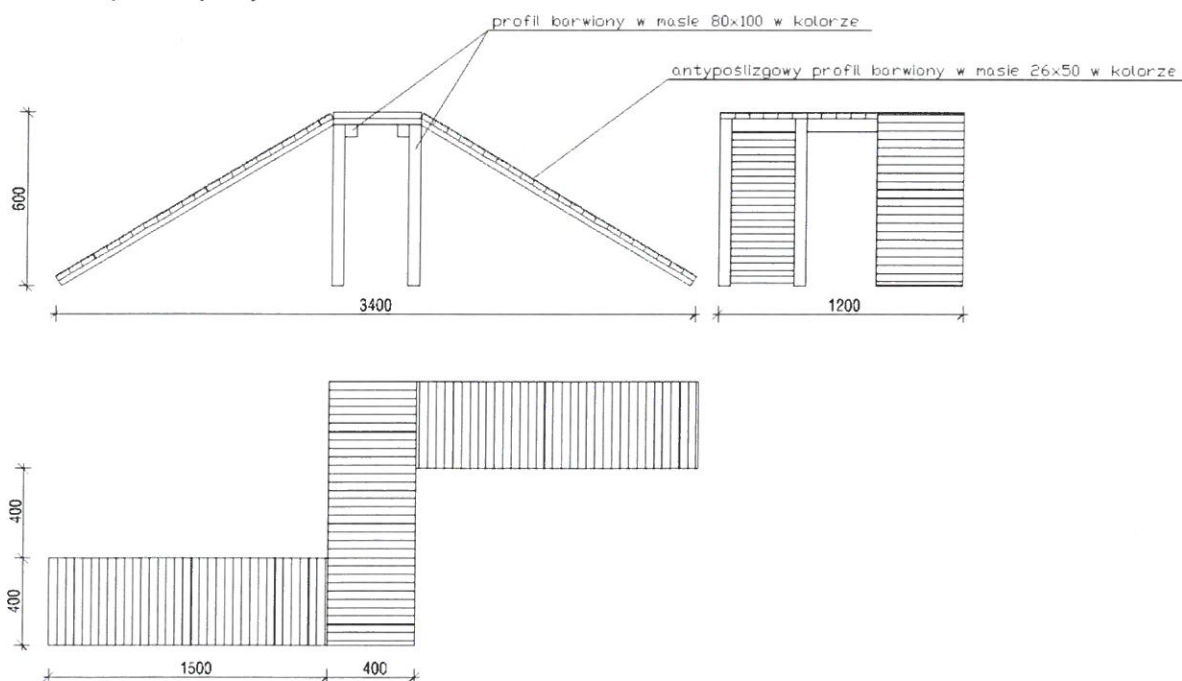

1. Miejsce realizacji zamówienia:

Wybieg dla psów zlokalizowany w Parku nad Starym Kanałem Bydgoskim na terenie położonym w pobliżu skrzyżowania torów kolejowych działka nr 18 obręb 57.

2. Przedmiotem zamówienia jest dostarczenie i zamontowanie na terenie wybiegu w miejscach wskazanych przez Zamawiającego: płotków dużych i małych, pochylni dużej, tunelu oraz ławek.

a) Tor składający się z ośmiu płotków zamontowanych przemiennie (większy i mniejszy płotek) w odległościach ok. 1 m. Płotki o wymiarach elementów znajdujących się na powierzchni ziemi nie mniejszych niż podane na rysunku:

b) Pochylnia łamana duża o wymiarach elementów znajdujących się na powierzchni ziemi, nie mniejszych niż podane na poniższym rysunku:

- c) Tunel prosty o wymiarach elementów znajdujących się na powierzchni ziemi nie mniejszych niż podane na poniższym rysunku:

- d) Dwie ławki betonowe z oparciem do wkopania na głębokość 60 cm z listwami wykonanymi z tworzywa barwionego w masie na kolor zielony tożsamy z kolorem listew ławek już zamontowanych na wybiegu, o wymiarach nie mniejszych niż:
 długość siedziska: 180 cm wysokość siedziska: 44 - 47 cm, wysokość całkowita 84 cm, głębokość siedziska: 46 cm.
3. Wymagania techniczne i sposób montażu urządzeń opisanych w punkcie 2 ppkt a-c:
 Urządzenia winny być wykonane w całości z odpornego na warunki atmosferyczne, ekologicznego materiału barwionego w masie nie wymagającego konserwacji, malowania i impregnacji. Materiał winien być nietoksyczny - i posiadać Atest Higieniczny wydany przez Państwowy Zakład Higieny w Warszawie. Dopuszcza się kolory: czerwony, żółty, zielony.
 Elementy mocujące urządzeń winny być zakotwione za pomocą śrub o średnicy nie mniejszej niż 12 mm do betonowego fundamentu na głębokości 60 cm.