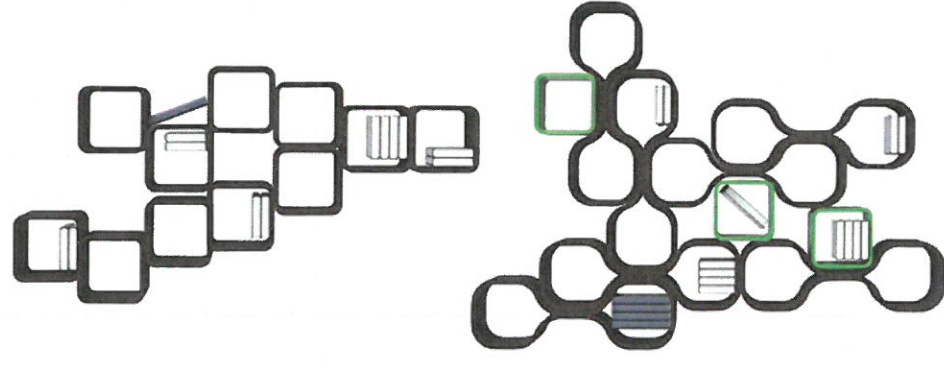

Drzewo w Parku K. Willemsa

BOOKCROSSING

Model wykonany jest w całości z drewna surowego. Idealnie komponuje się w otoczeniu naturalnym. Instalacja zawieszona jest między konarami drzewa. Elementy całego projektu są mobilne co daje możliwość swobodnej konfiguracji modelu.

Wzornictwo