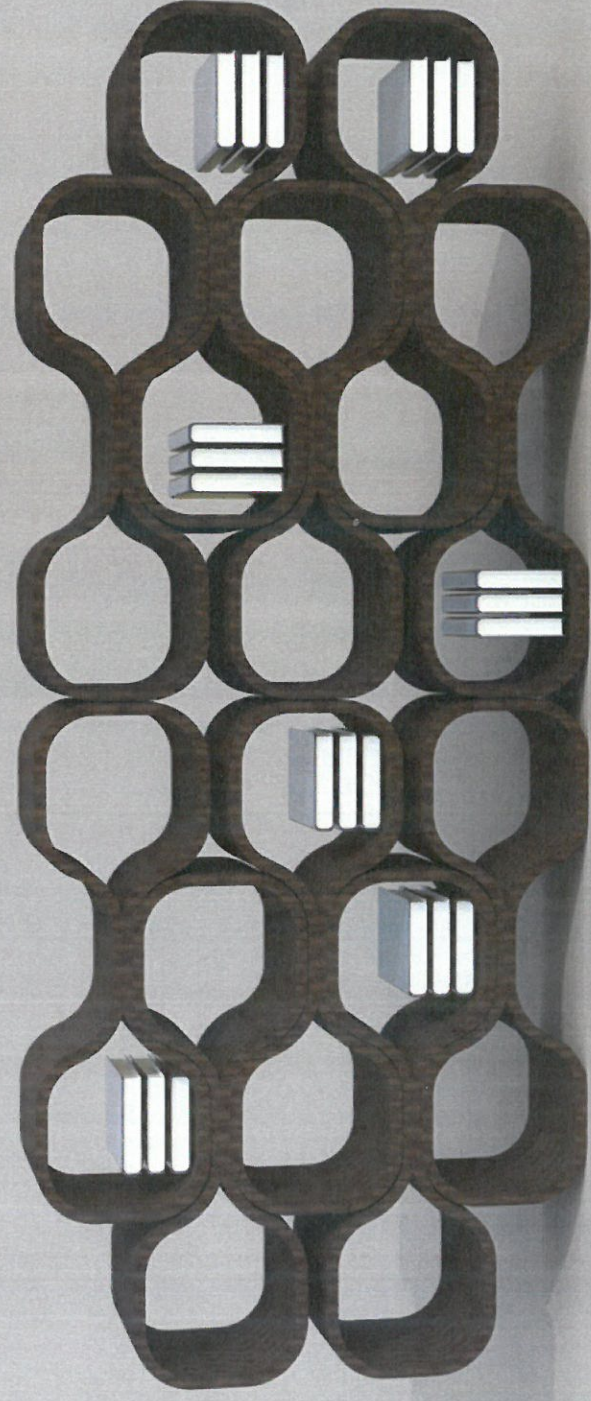

Drzewo w Parku K. Willemsa

BOOKCROSSING

Model wykonany jest w całości z drewna surowego. Idealnie komponuje się w otoczeniu naturalnym. Instalacja zawieszona jest między konarami drzewa. Elementy całego projektu są mobilne co daje możliwość swobodnej konfiguracji modelu.

Wzornictwo