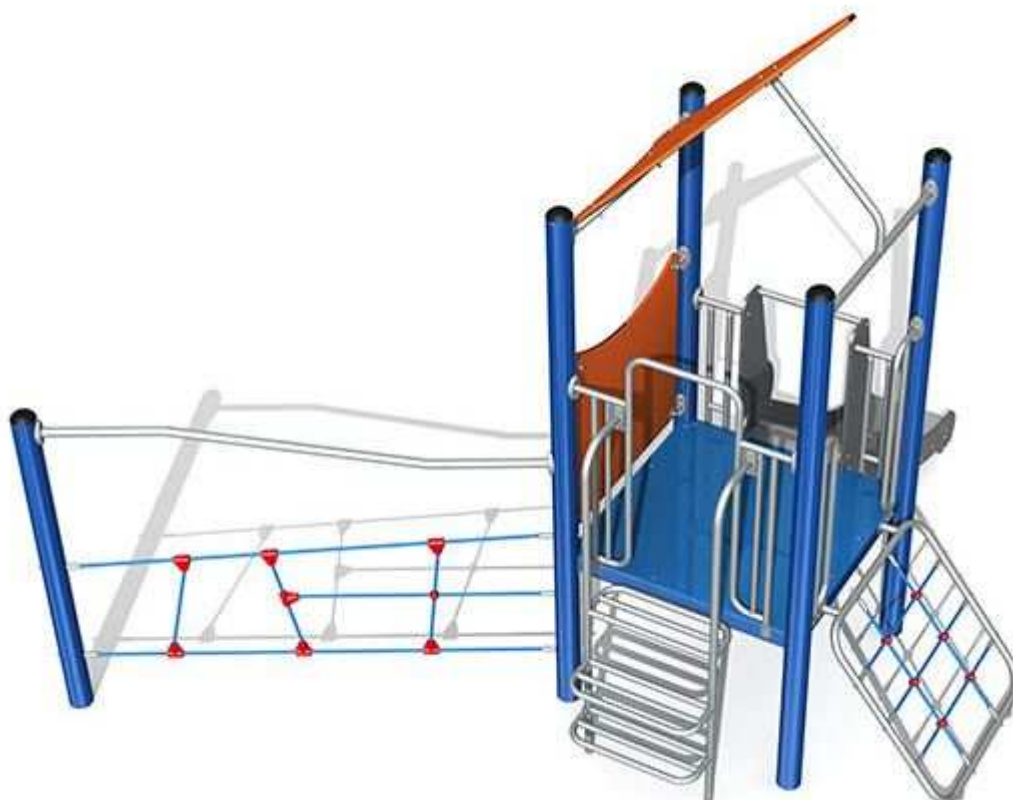

3105 - Huśtawka Bocianie Gniazdo metalowa szt.1

MKP-J001 - Action4kids szt.1