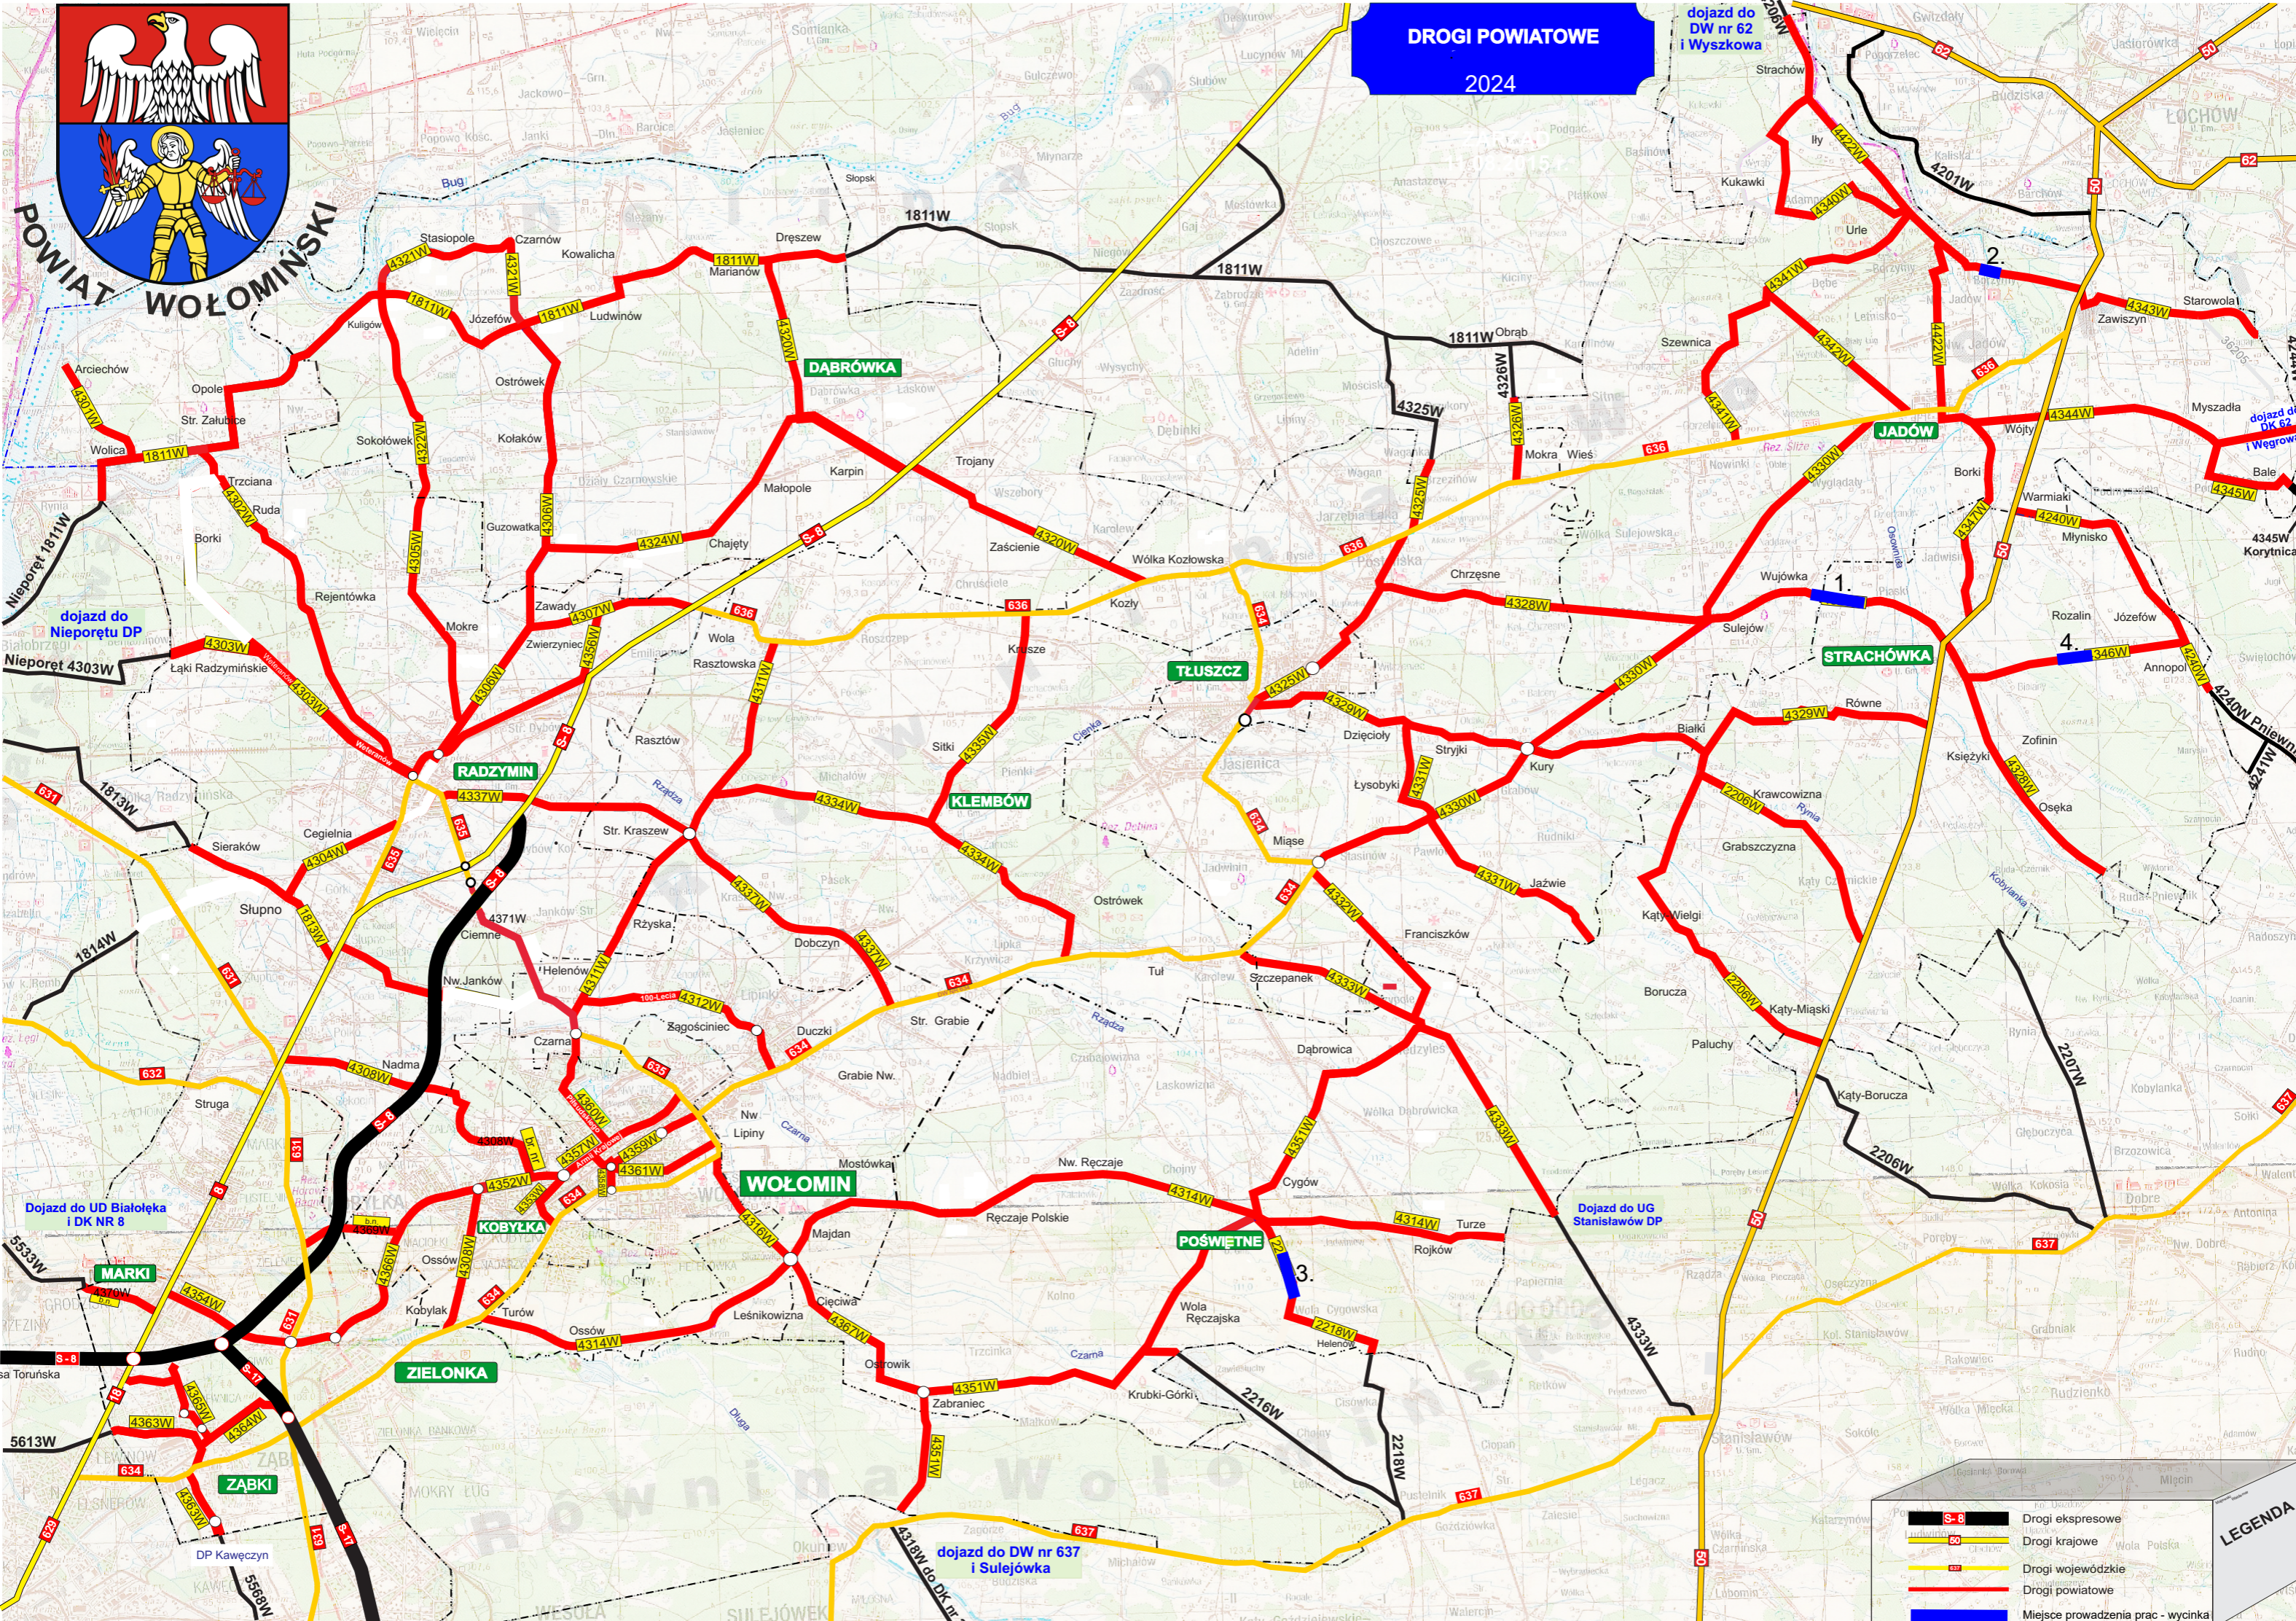

# POWIAT WOŁOMIŃSKI

## DROGI POWIATOWE 2024

**LEGENDA**

- Drogi ekspresowe
- Drogi krajowe
- Drogi wojewódzkie
- Drogi powiatowe
- Miejsce prowadzenia prac - wycinka

dojazd do Nieporętu DP  
Nieporętu 4303W

Dojazd do UD Białoleka i DK NR 8

dojazd do DW nr 637 i Sulejówka

dojazd do DW nr 62 i Wyszkowa

dojazd do DK 62 i Węgrowa

Dojazd do UG Stanisławów DP