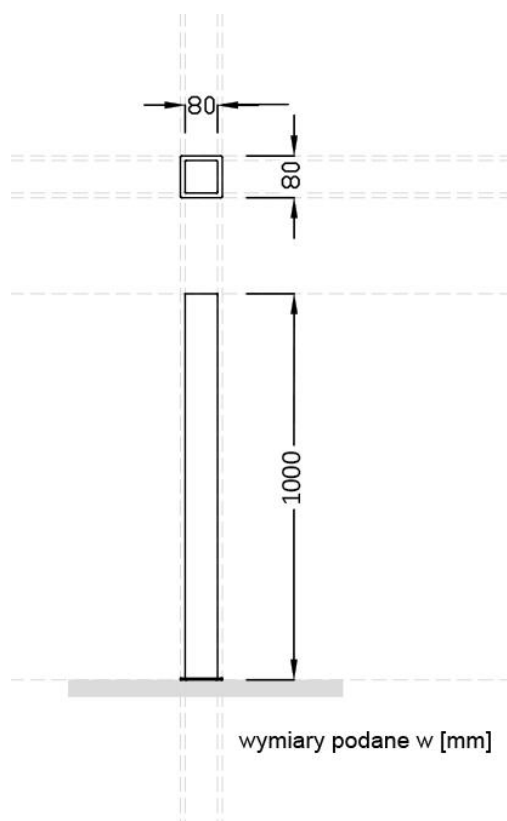

SŁUPEK ULICZNY

OGRODZENIE PANELOWE PLACU ZABAW

Zabezpieczenie:

Cynkowanie ogniowe + powłoka proszkowa w dowolnym kolorze RAL

Specyfikacja materiałowa panela (2,0×0,04×1,0m):

Pręty pionowe – 10mm

Profil słupa – 40x40mm zakończone kapturkiem

montaż w gruncie poprzez betonowanie

Specyfikacja materiałowa furtki (1,0×0,06×1,0m):

Pręty pionowe – 10mm

Profil ramy – 40x40mm

Profil słupa – 60x60mm zakończone kapturkiem

kolor RAL 5024